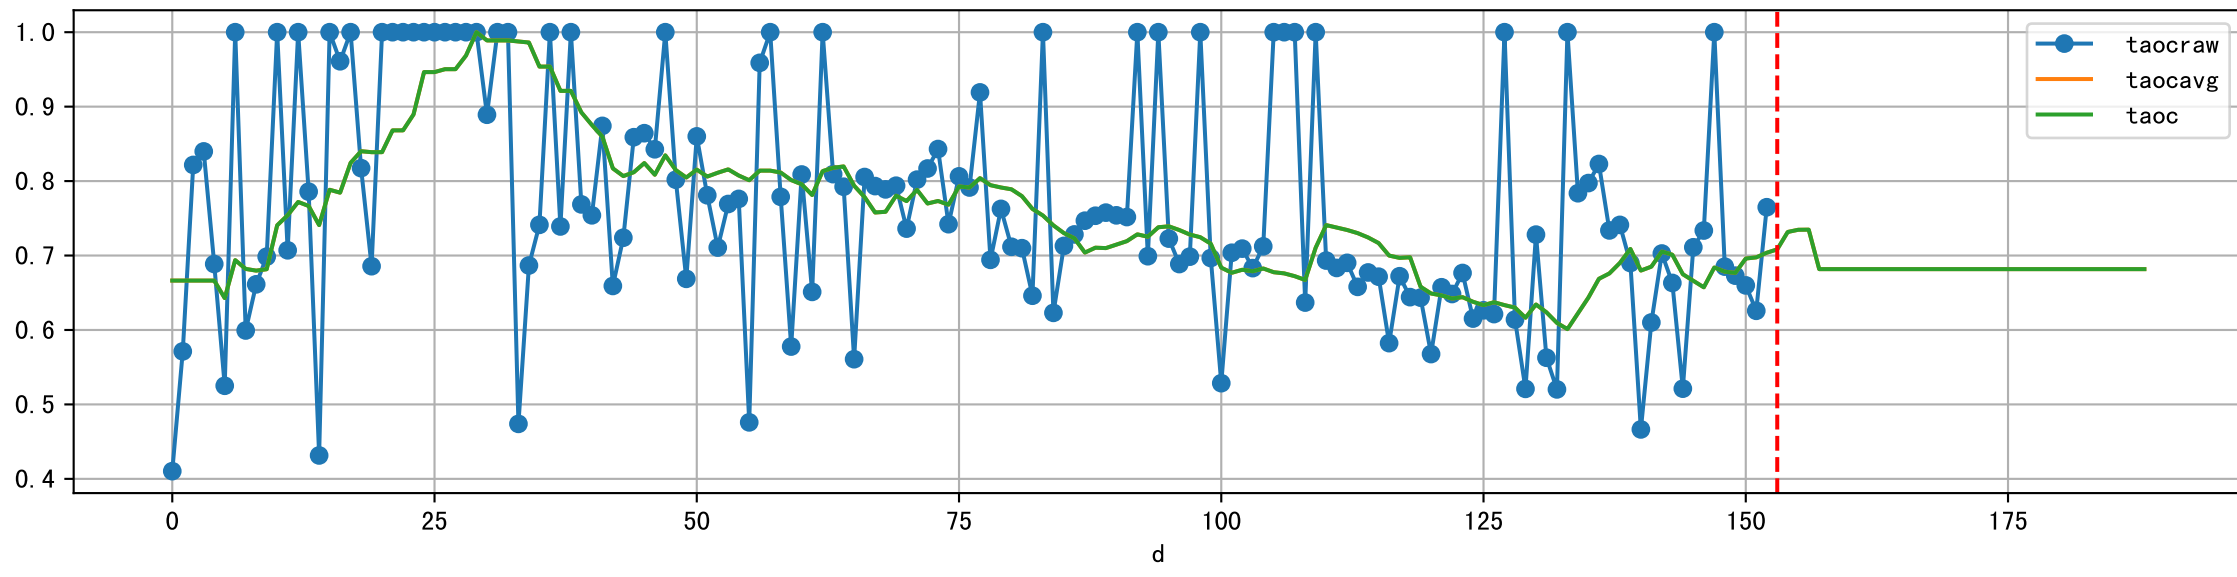

taocraw:-o', 'taocavg', 'taoc'], ['k0raw:-o', 'k0avg', 'k0'], ['k1raw:-o', 'k1avg', 'k1'], ['k2raw:-o', 'k2avg', 'k2'], ['Tblrw:-o', 'Tblavg',

P3-17 D:153 2026-03-25