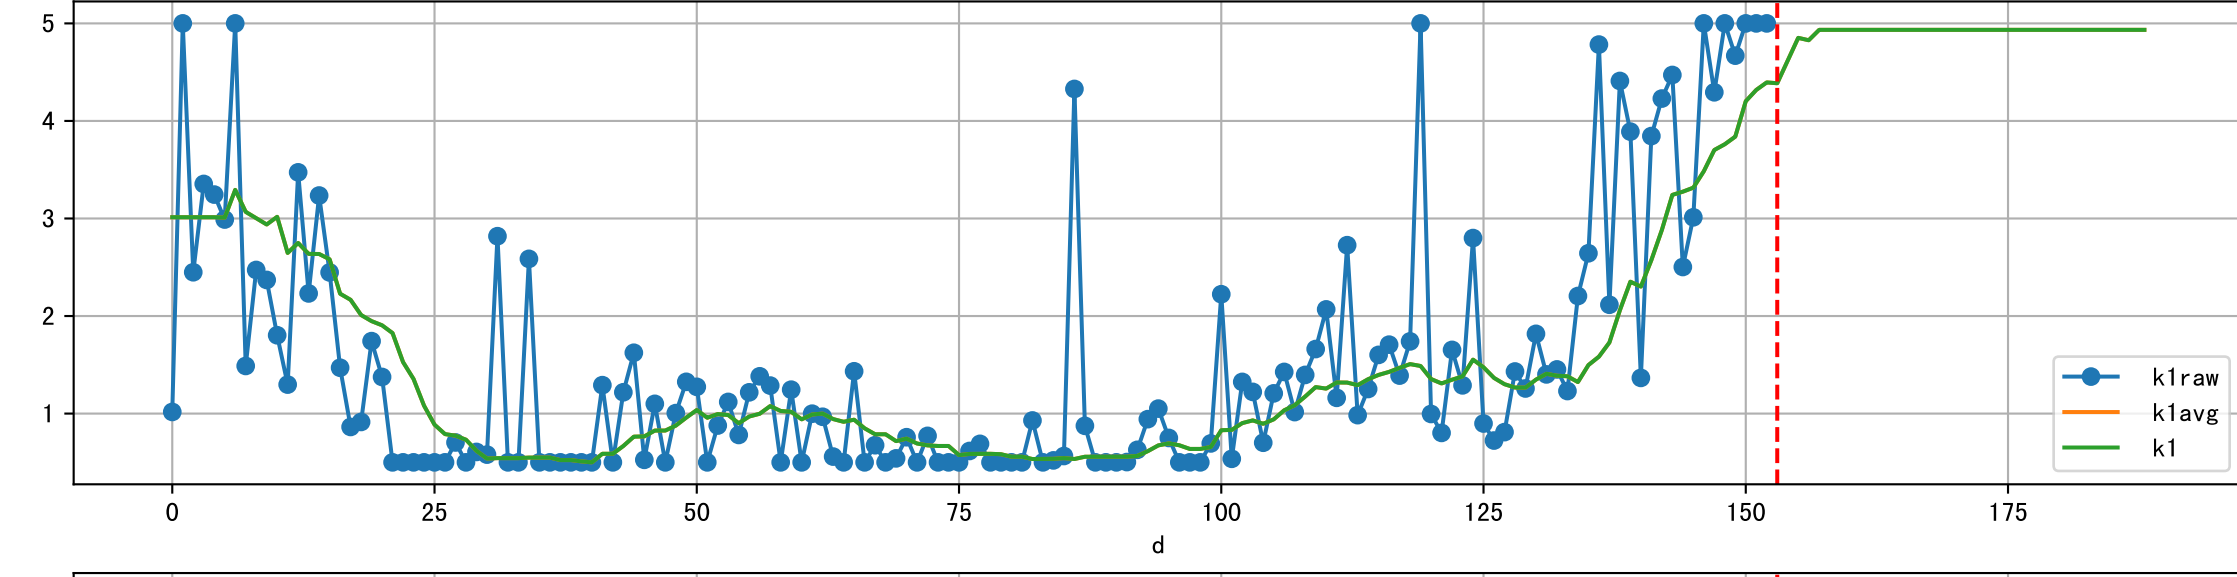

taocraw:-o', 'taocavg', 'taoc'], ['k0raw:-o', 'k0avg', 'k0'], ['k1raw:-o', 'k1avg', 'k1'], ['k2raw:-o', 'k2avg', 'k2'], ['Tblrw:-o', 'Tblavg',

P3-17 D:153 2026-03-25