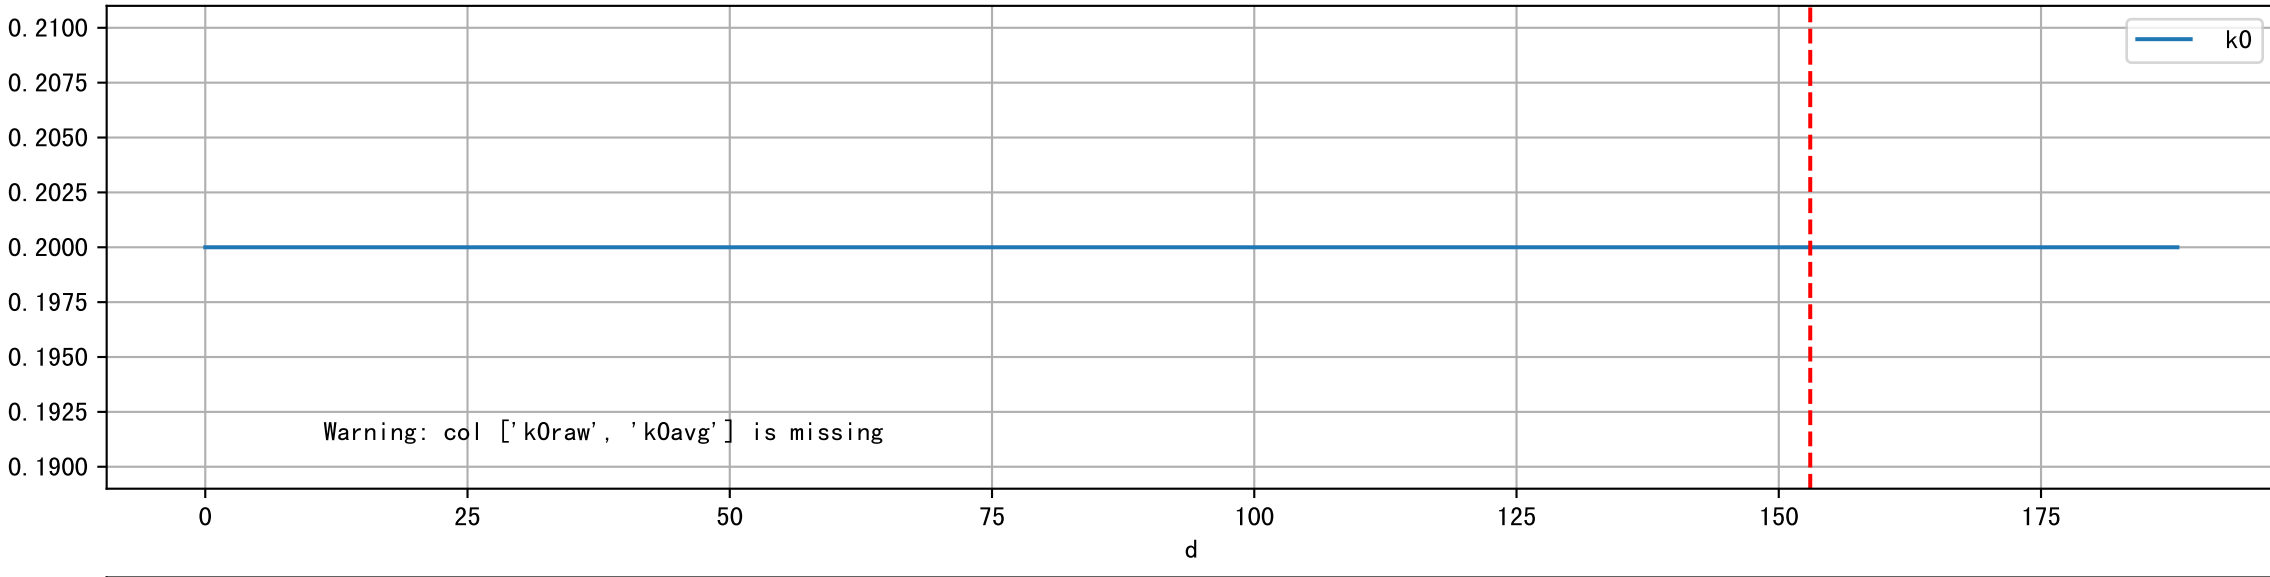

taocraw:-o', 'taocavg', 'taoc'], ['k0raw:-o', 'k0avg', 'k0'], ['k1raw:-o', 'k1avg', 'k1'], ['k2raw:-o', 'k2avg', 'k2'], ['Tblrw:-o', 'Tblavg',

P3-17 D:153 2026-03-25