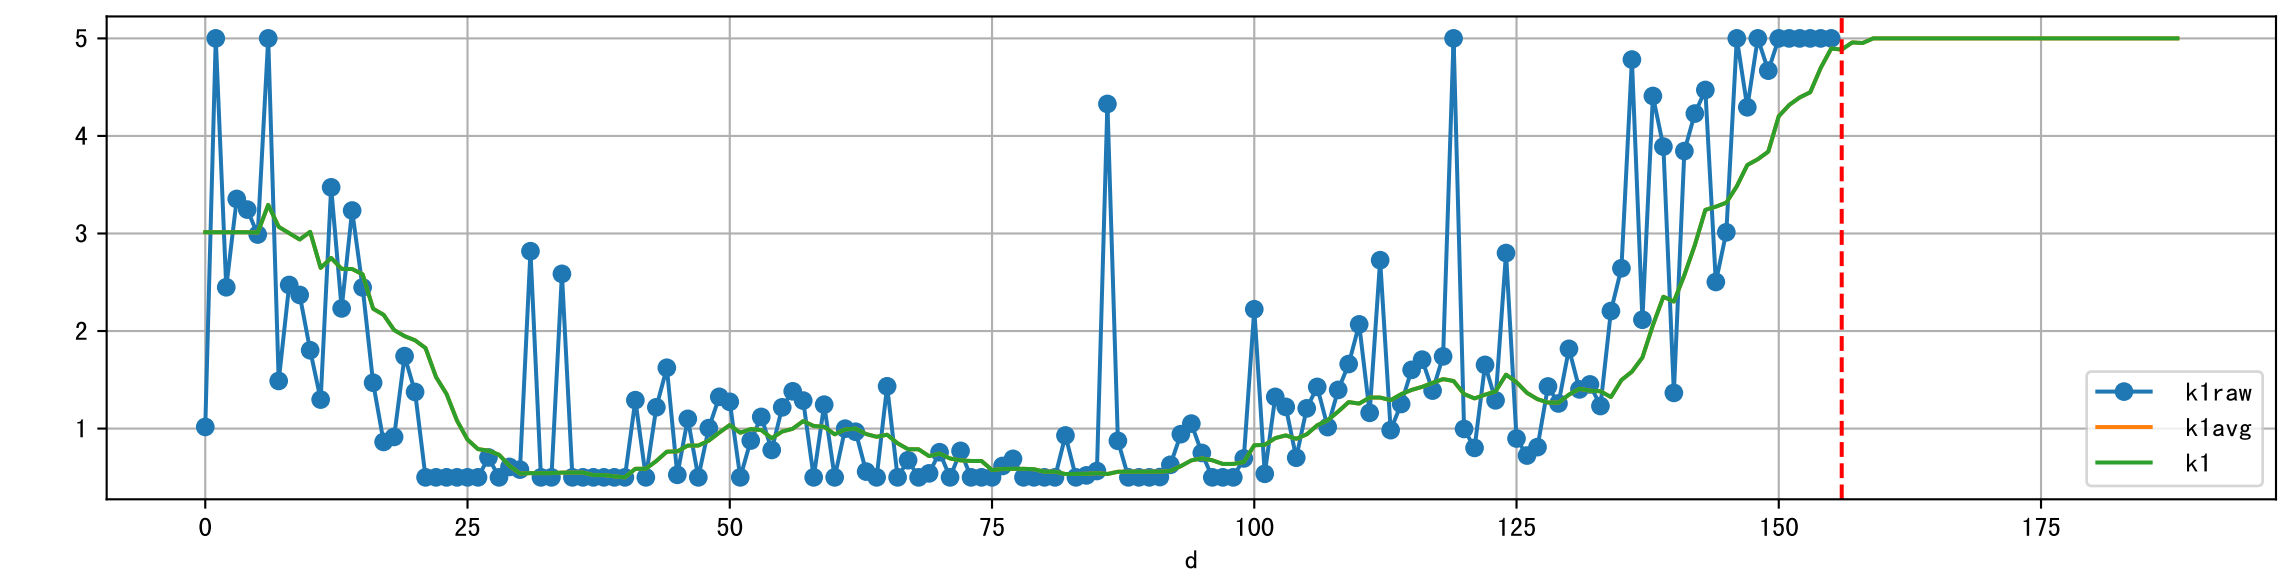

taocraw:-o', 'taocavg', 'taoc'], ['k0raw:-o', 'k0avg', 'k0'], ['k1raw:-o', 'k1avg', 'k1'], ['k2raw:-o', 'k2avg', 'k2'], ['Tblrw:-o', 'Tblavg',

P3-17 D:156 2026-03-28