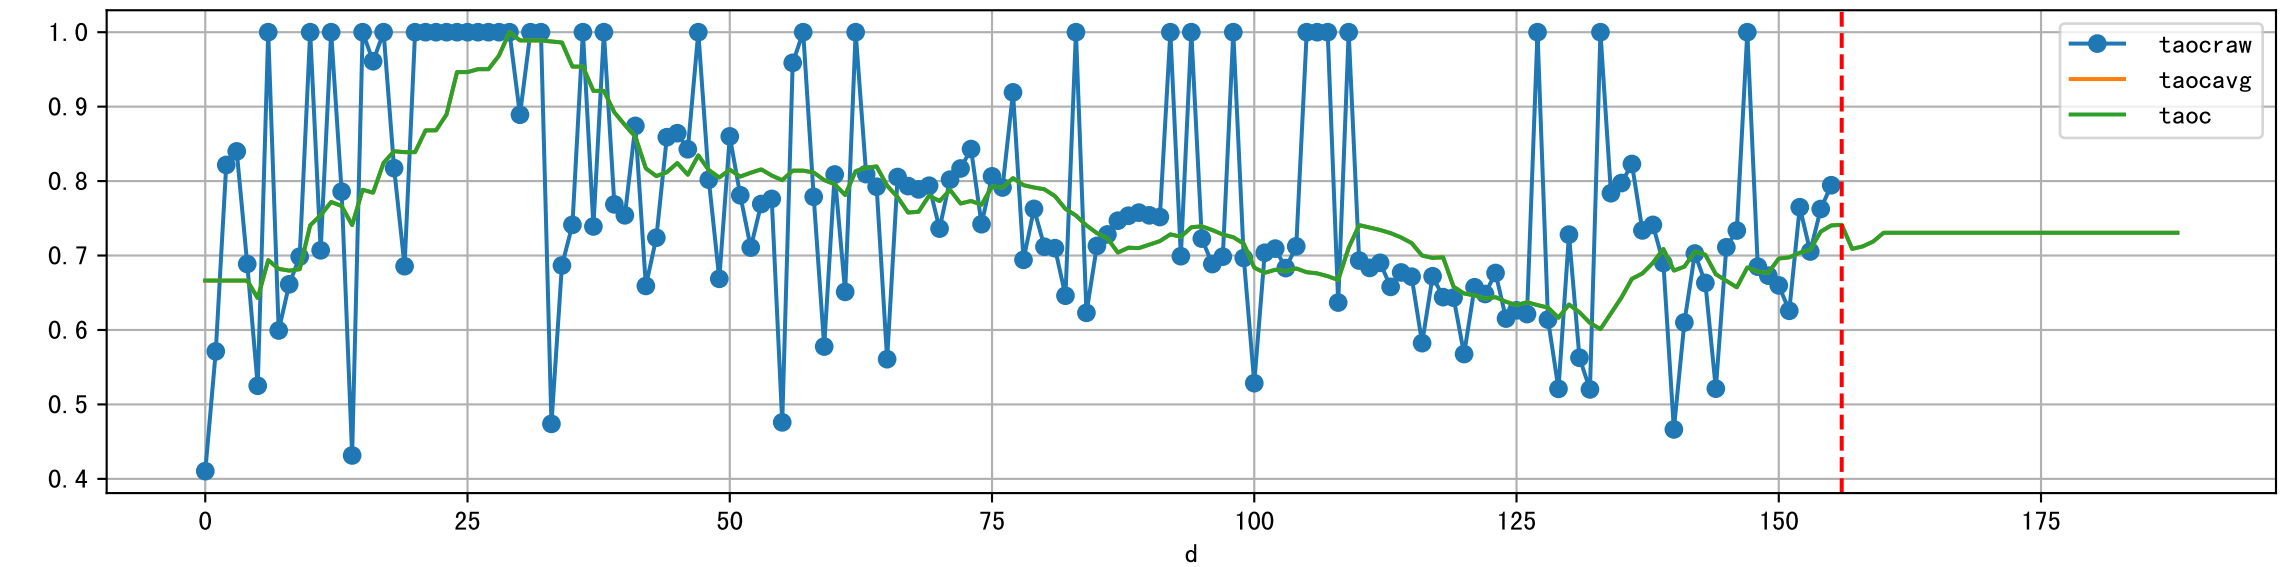

taocraw:-o', 'taocavg', 'taoc'], ['k0raw:-o', 'k0avg', 'k0'], ['k1raw:-o', 'k1avg', 'k1'], ['k2raw:-o', 'k2avg', 'k2'], ['Tblrw:-o', 'Tblavg',

P3-17 D:156 2026-03-28