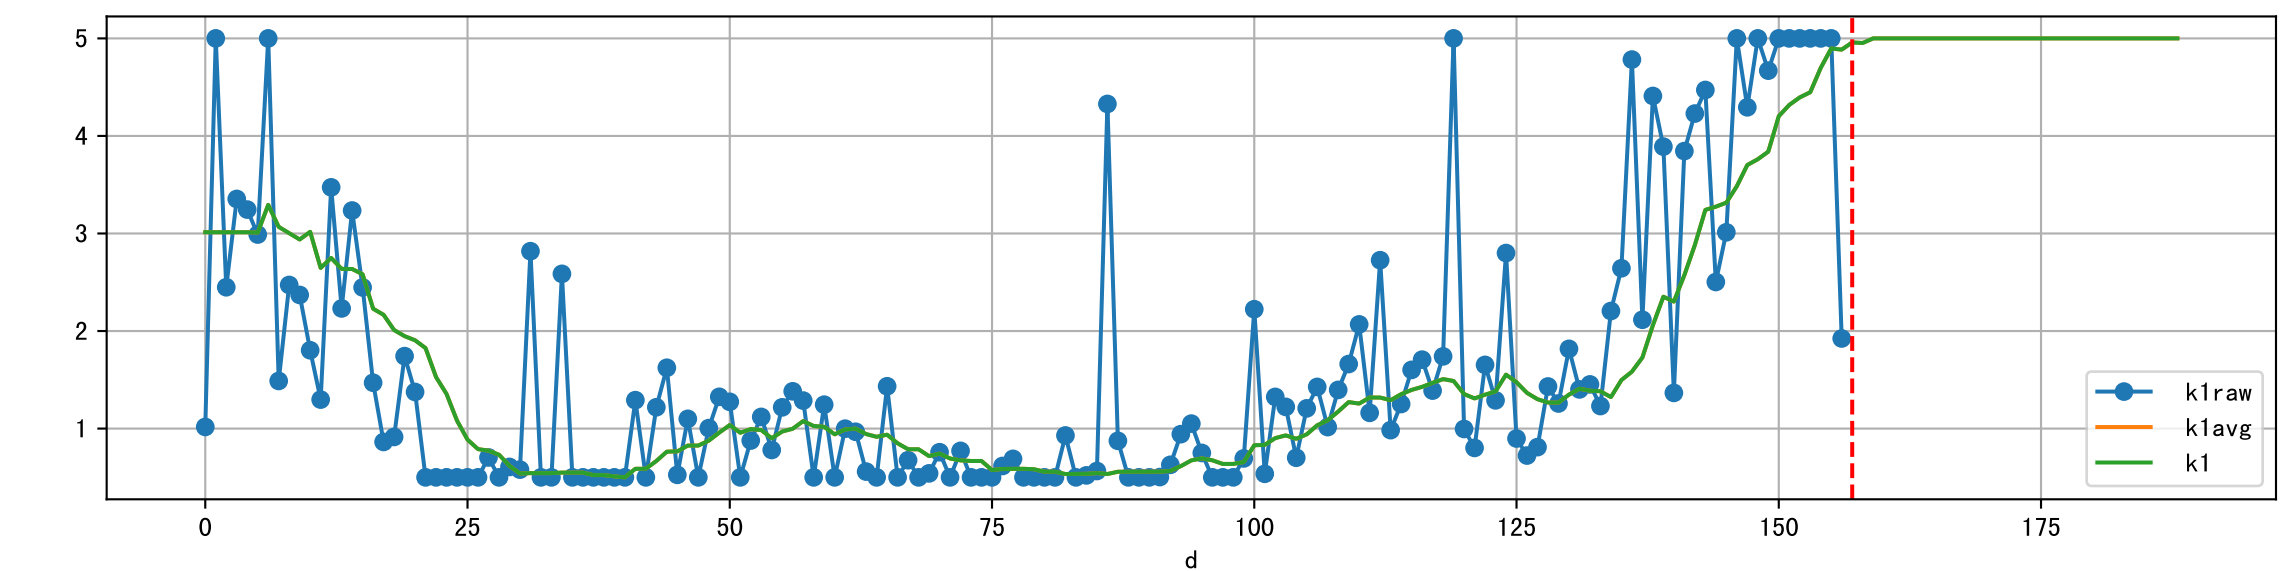

taocraw:-o', 'taocavg', 'taoc'], ['k0raw:-o', 'k0avg', 'k0'], ['k1raw:-o', 'k1avg', 'k1'], ['k2raw:-o', 'k2avg', 'k2'], ['Tblrw:-o', 'Tblavg',

P3-17 D:157 2026-03-29