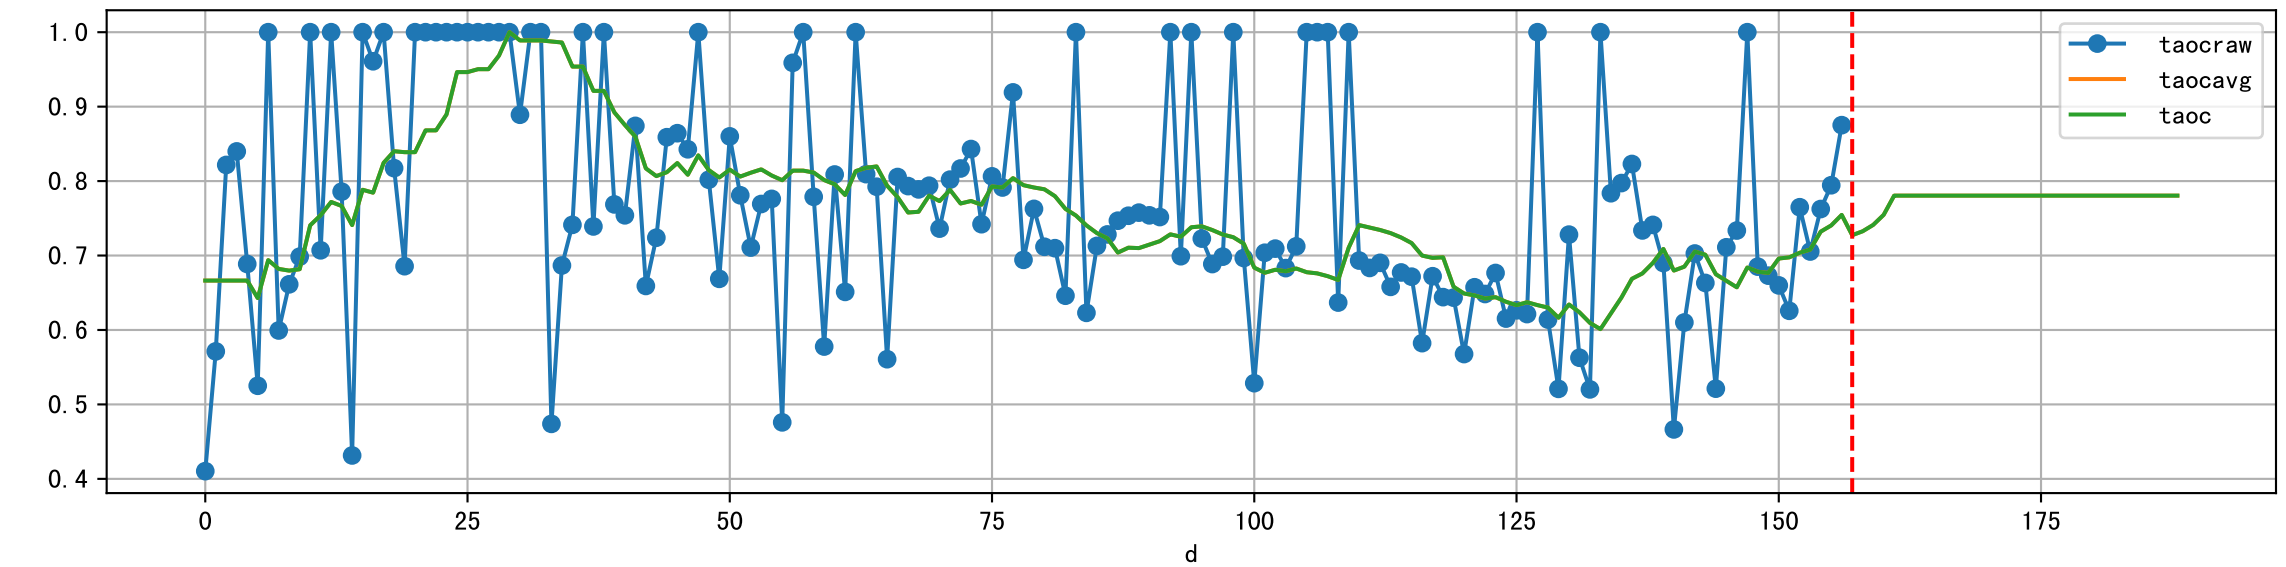

taocraw:-o', 'taocavg', 'taoc'], ['k0raw:-o', 'k0avg', 'k0'], ['k1raw:-o', 'k1avg', 'k1'], ['k2raw:-o', 'k2avg', 'k2'], ['Tblrw:-o', 'Tblavg',

P3-17 D:157 2026-03-29