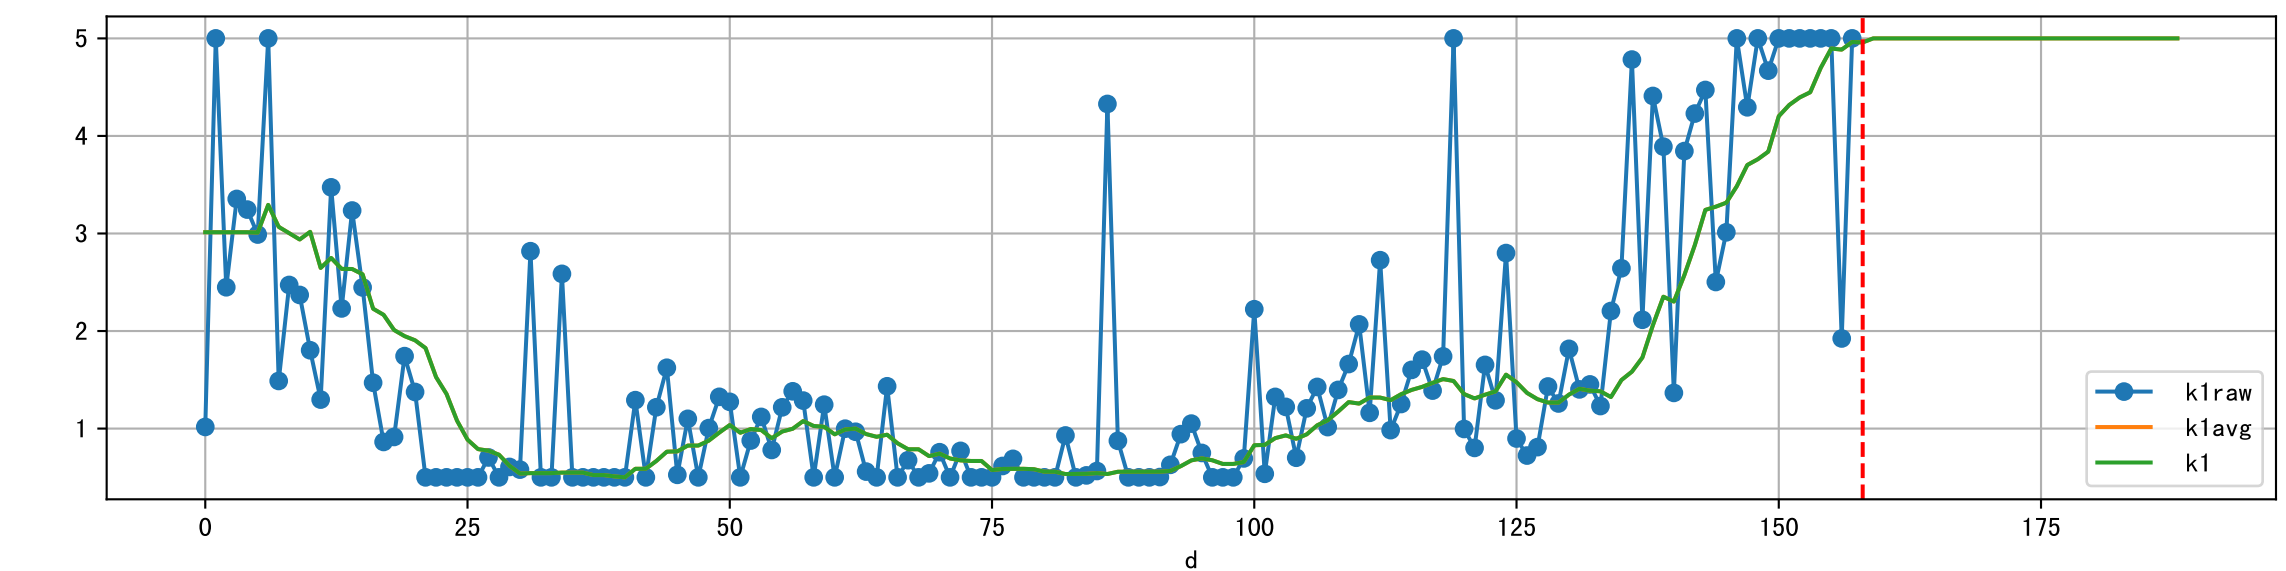

taocraw:-o', 'taocavg', 'taoc'], ['k0raw:-o', 'k0avg', 'k0'], ['k1raw:-o', 'k1avg', 'k1'], ['k2raw:-o', 'k2avg', 'k2'], ['Tblrw:-o', 'Tblavg',

P3-17 D:158 2026-03-30