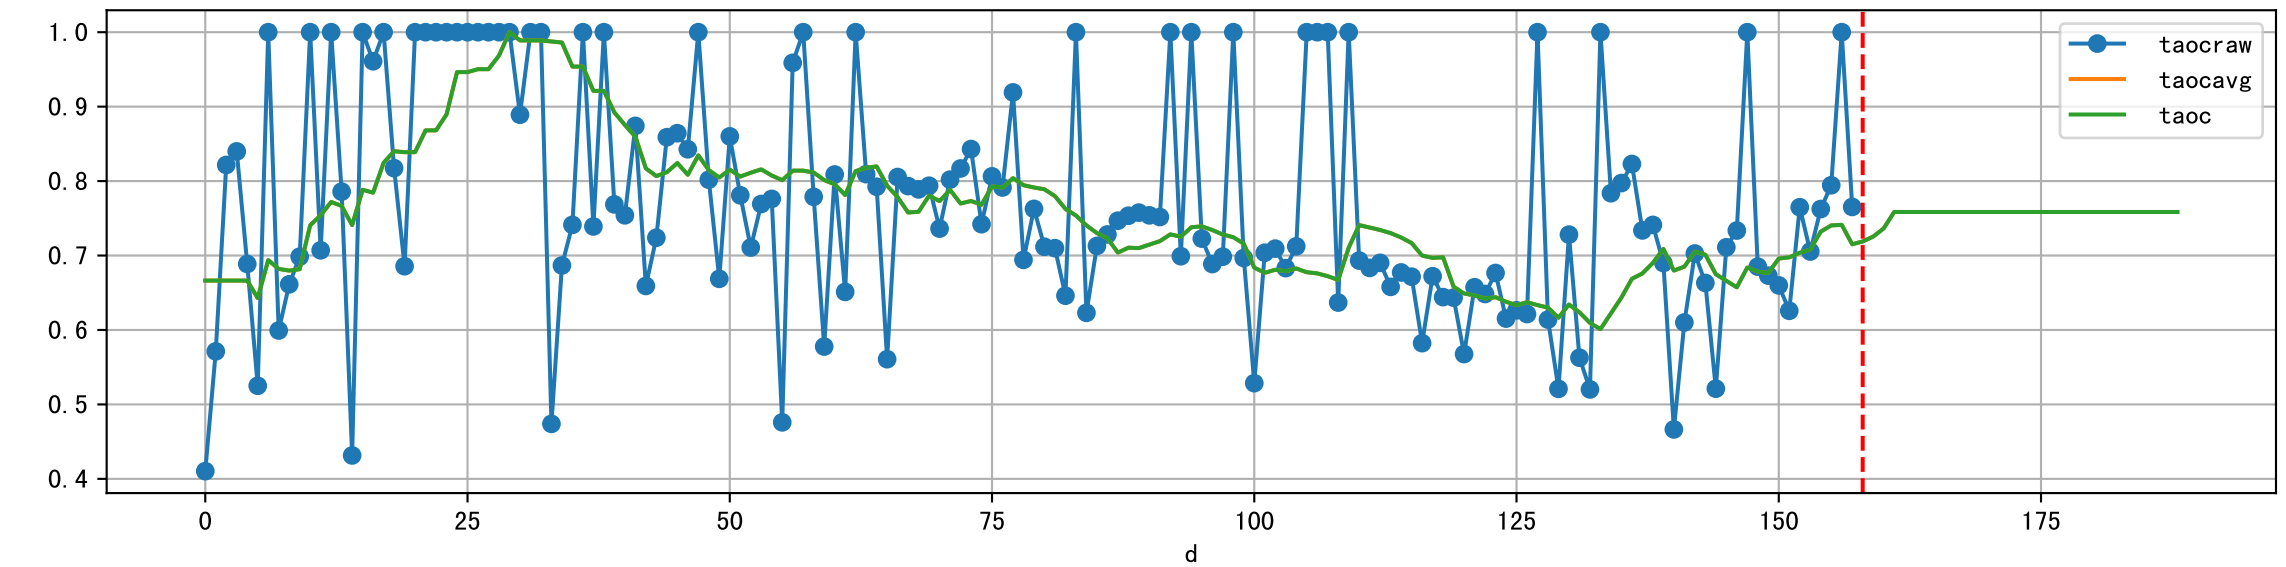

taocraw:-o', 'taocavg', 'taoc'], ['k0raw:-o', 'k0avg', 'k0'], ['k1raw:-o', 'k1avg', 'k1'], ['k2raw:-o', 'k2avg', 'k2'], ['Tblrw:-o', 'Tblavg',

P3-17 D:158 2026-03-30