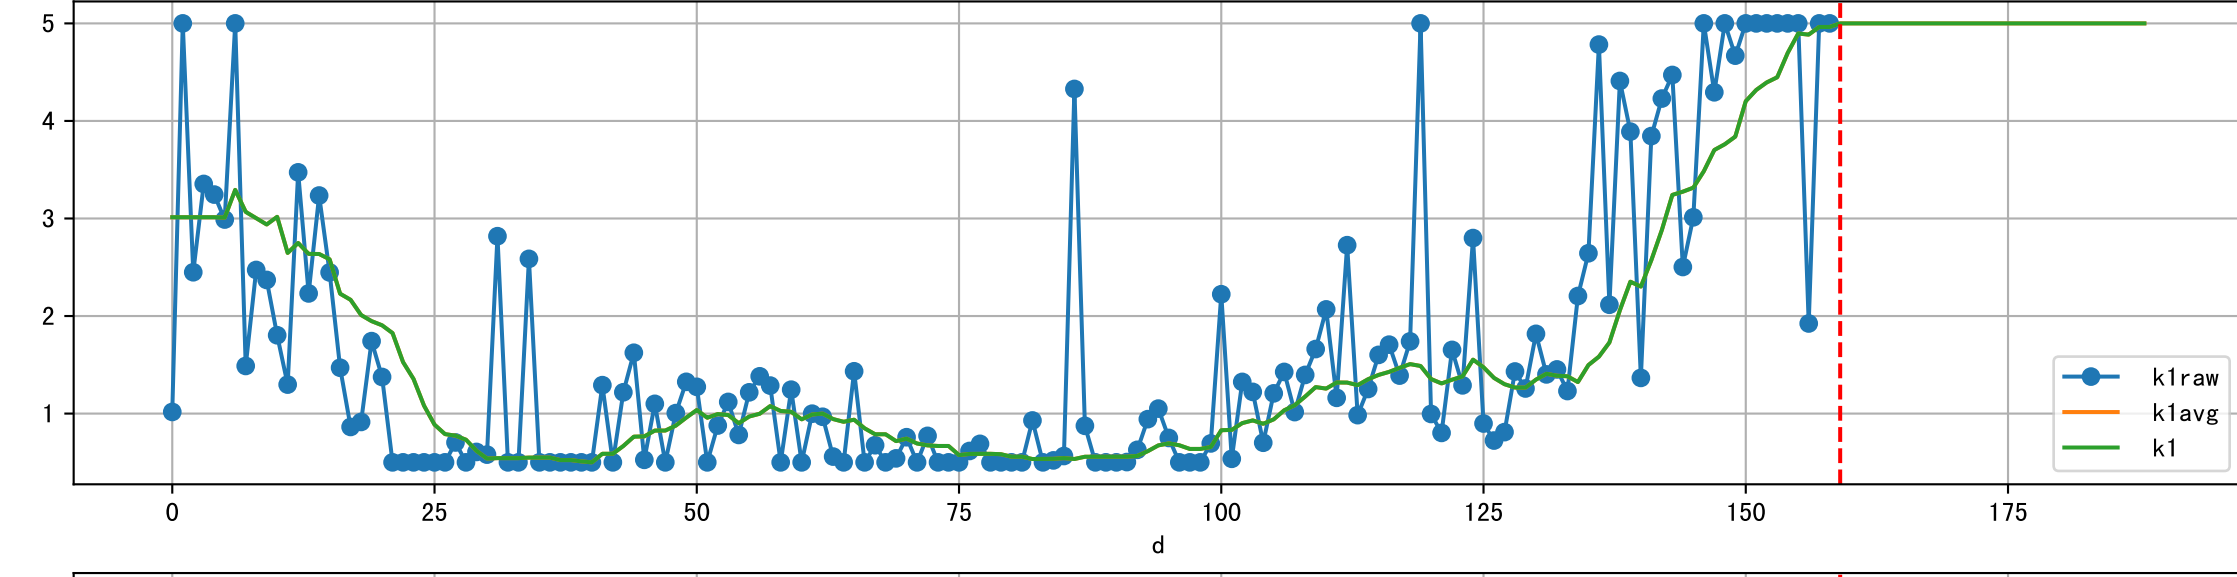

taocraw:-o', 'taocavg', 'taoc'], ['k0raw:-o', 'k0avg', 'k0'], ['k1raw:-o', 'k1avg', 'k1'], ['k2raw:-o', 'k2avg', 'k2'], ['Tblrw:-o', 'Tblavg',

P3-17 D:159 2026-03-31