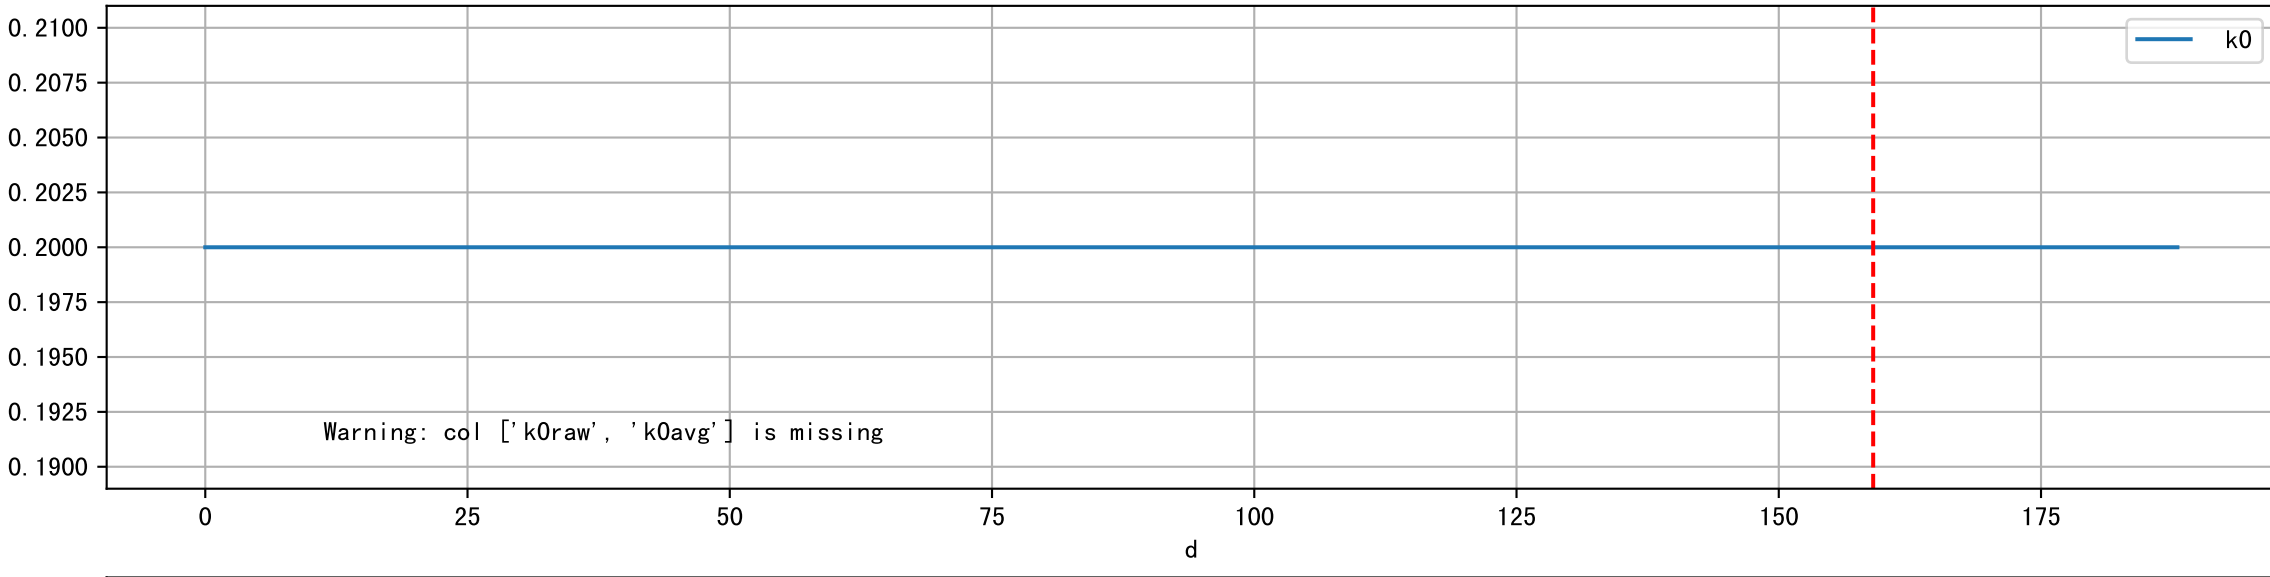

taocraw:-o', 'taocavg', 'taoc'], ['k0raw:-o', 'k0avg', 'k0'], ['k1raw:-o', 'k1avg', 'k1'], ['k2raw:-o', 'k2avg', 'k2'], ['Tblrw:-o', 'Tblavg',

P3-17 D:159 2026-03-31