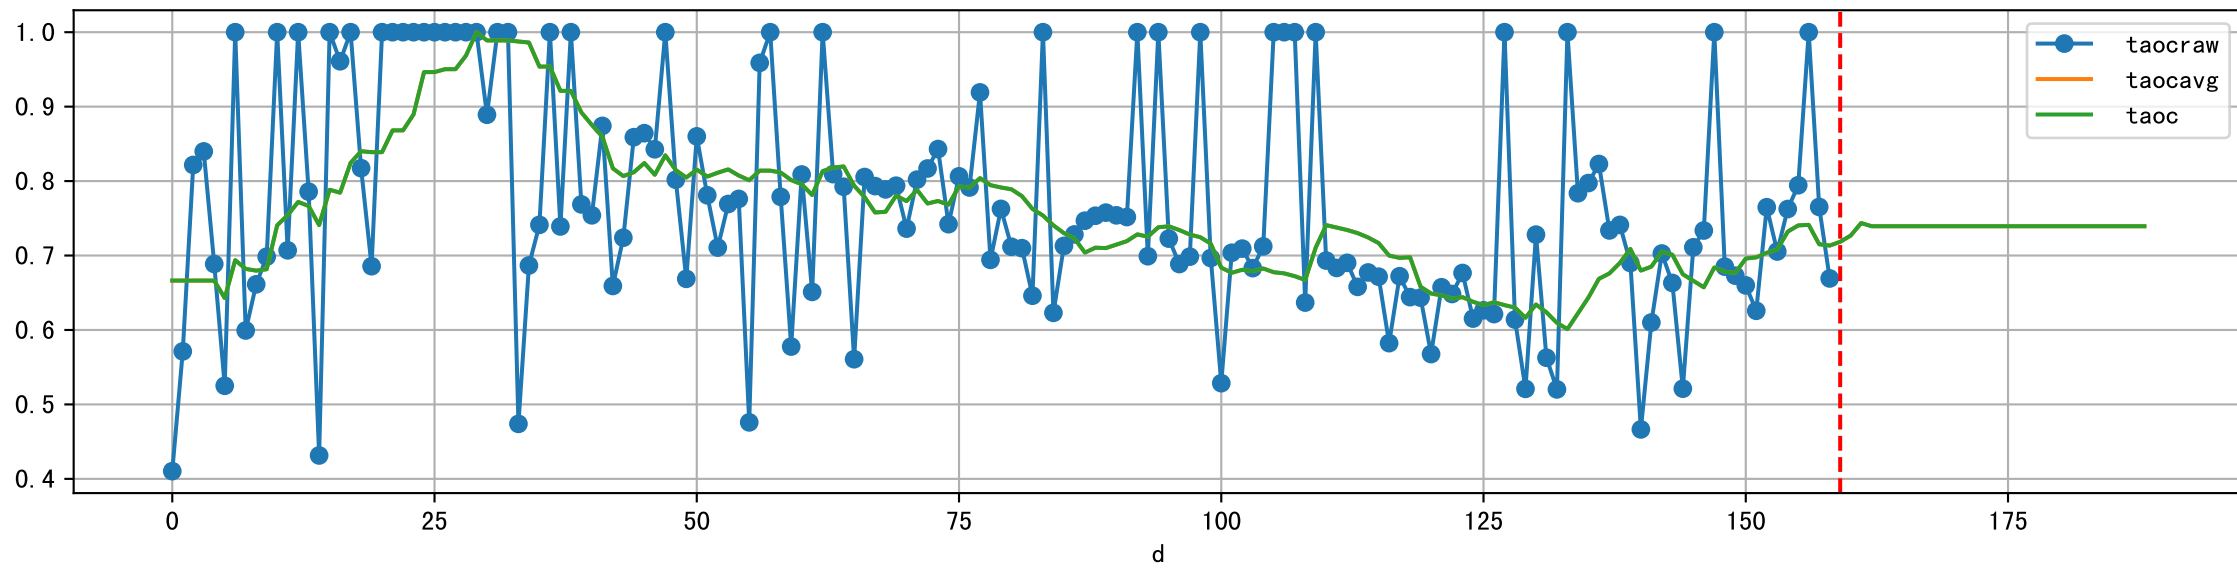

taocraw:-o', 'taocavg', 'taoc'], ['k0raw:-o', 'k0avg', 'k0'], ['k1raw:-o', 'k1avg', 'k1'], ['k2raw:-o', 'k2avg', 'k2'], ['Tblrw:-o', 'Tblavg',

P3-17 D:159 2026-03-31