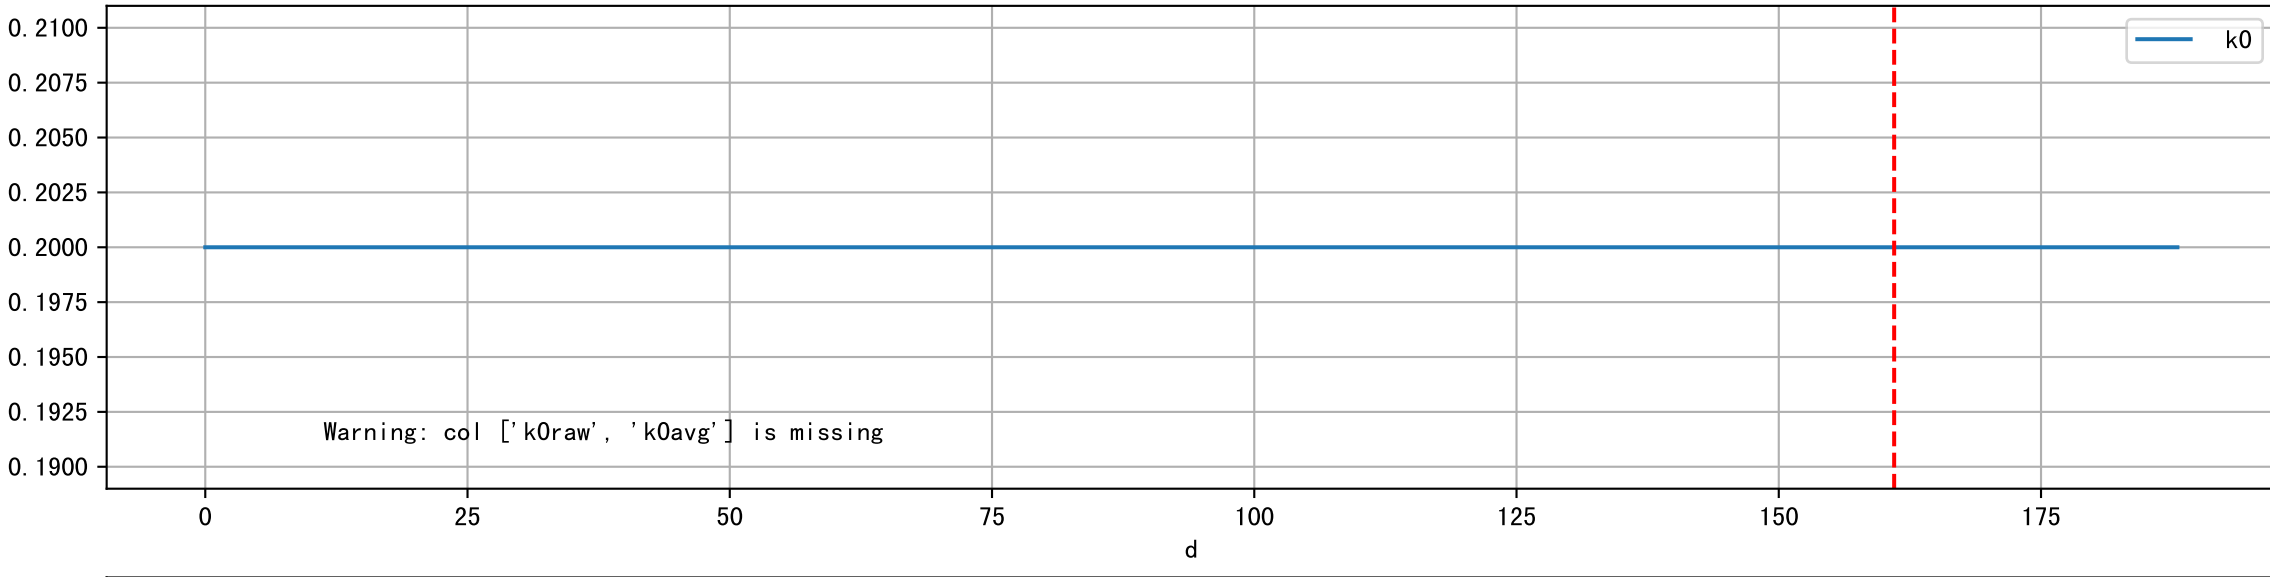

taocraw:-o', 'taocavg', 'taoc'], ['k0raw:-o', 'k0avg', 'k0'], ['k1raw:-o', 'k1avg', 'k1'], ['k2raw:-o', 'k2avg', 'k2'], ['Tblrw:-o', 'Tblavg',

P3-17 D:161 2026-04-02