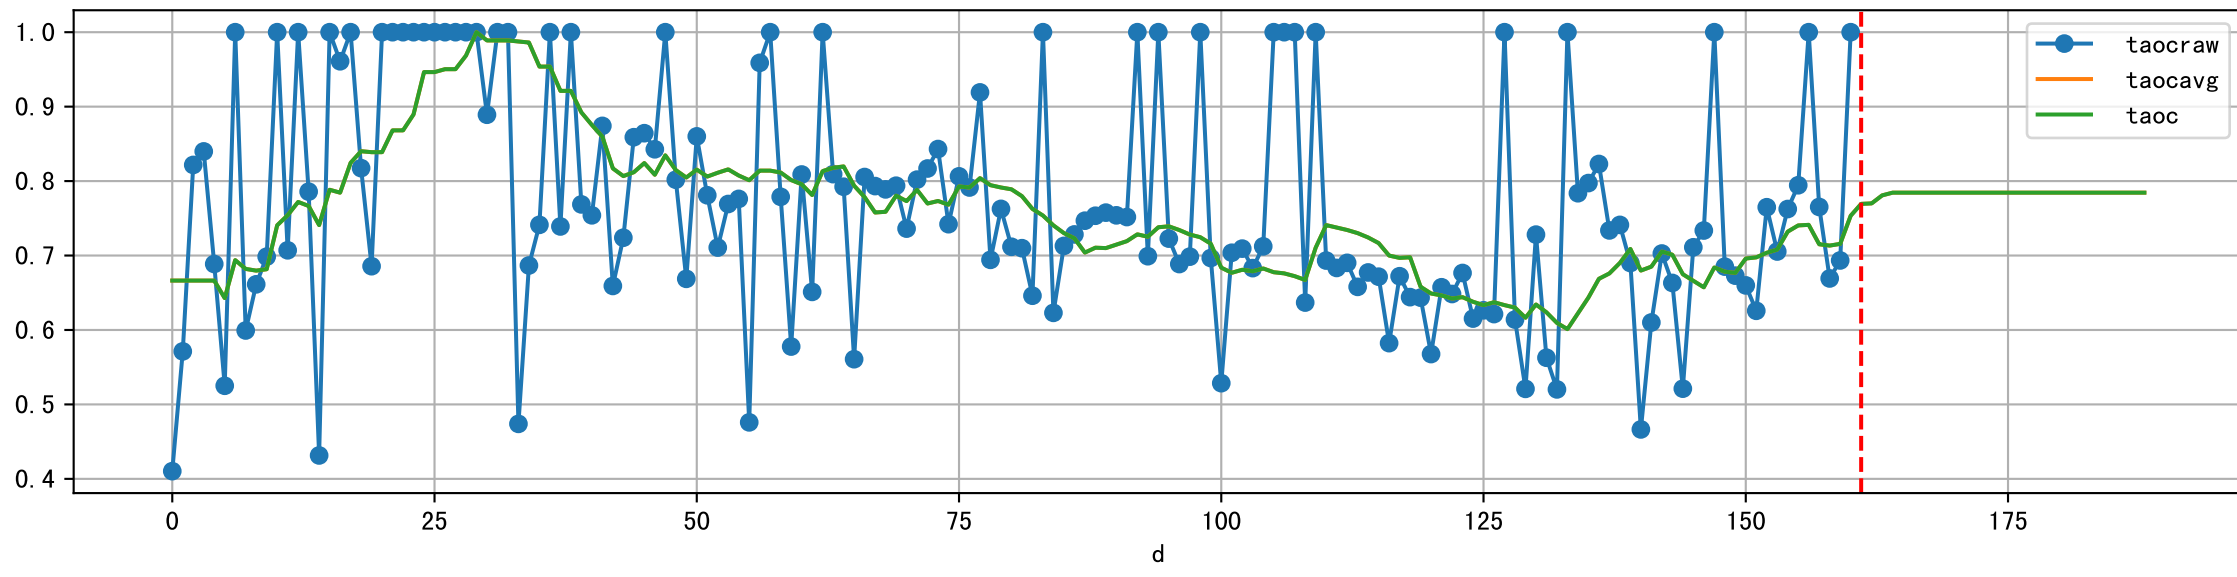

taocraw:-o', 'taocavg', 'taoc'], ['k0raw:-o', 'k0avg', 'k0'], ['k1raw:-o', 'k1avg', 'k1'], ['k2raw:-o', 'k2avg', 'k2'], ['Tblrw:-o', 'Tblavg',

P3-17 D:161 2026-04-02