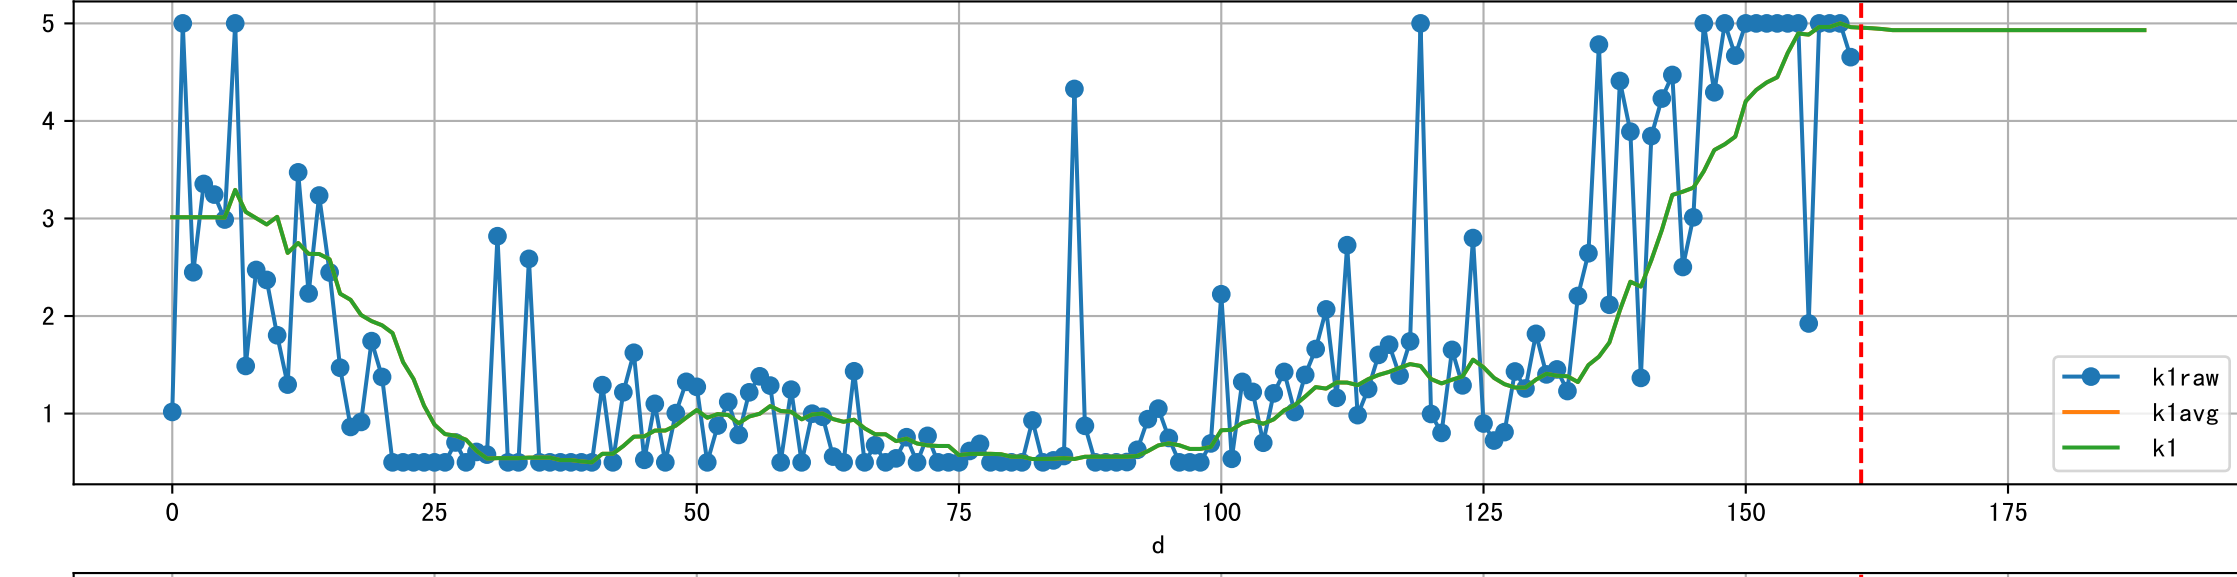

taocraw:-o', 'taocavg', 'taoc'], ['k0raw:-o', 'k0avg', 'k0'], ['k1raw:-o', 'k1avg', 'k1'], ['k2raw:-o', 'k2avg', 'k2'], ['Tblrw:-o', 'Tblavg',

P3-17 D:161 2026-04-02