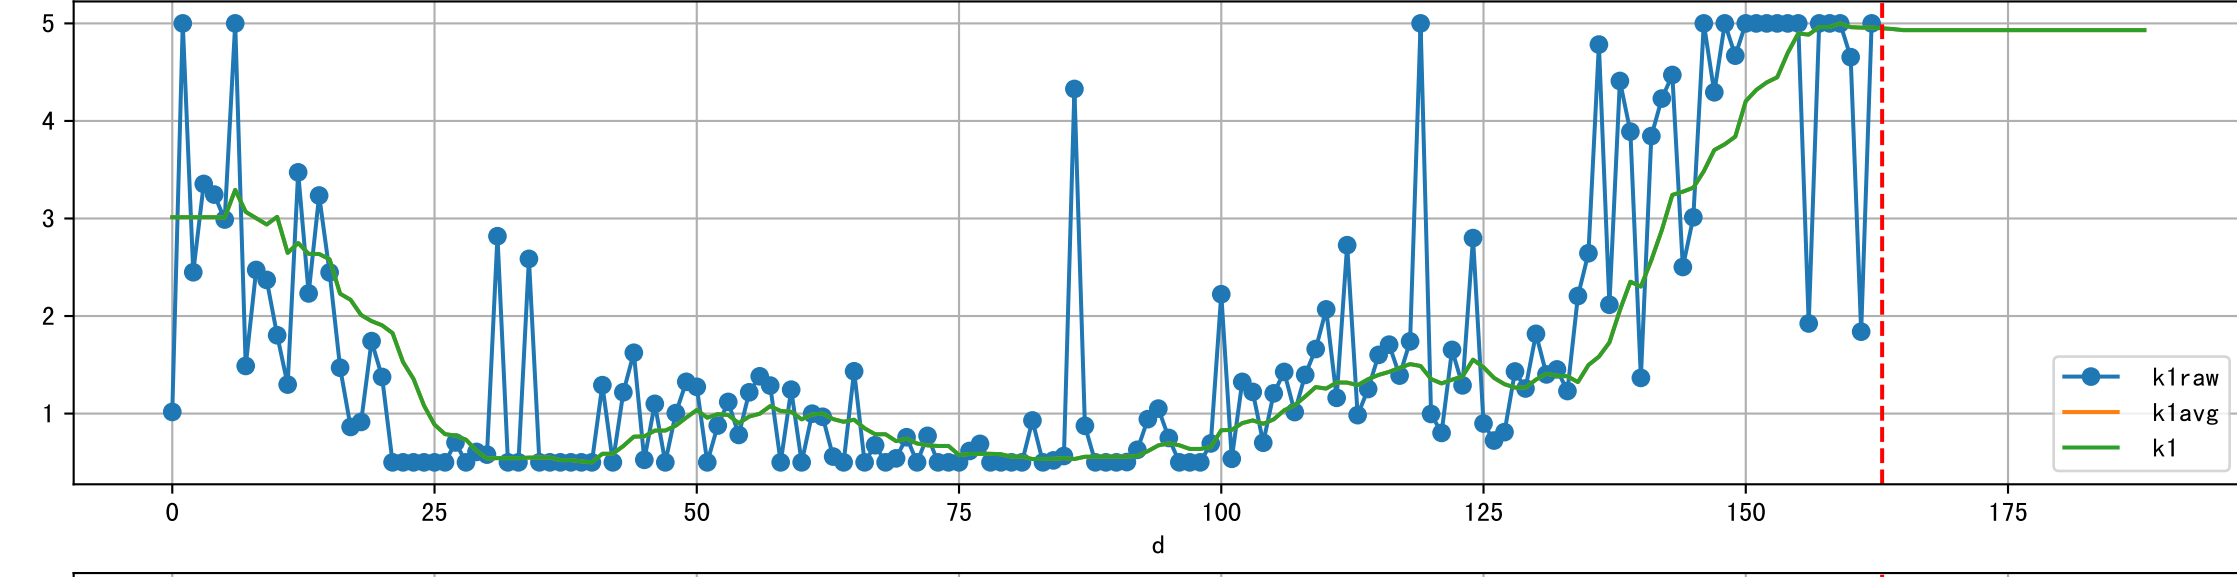

taocraw:-o', 'taocavg', 'taoc'], ['k0raw:-o', 'k0avg', 'k0'], ['k1raw:-o', 'k1avg', 'k1'], ['k2raw:-o', 'k2avg', 'k2'], ['Tblrw:-o', 'Tblavg',

P3-17 D:163 2026-04-04