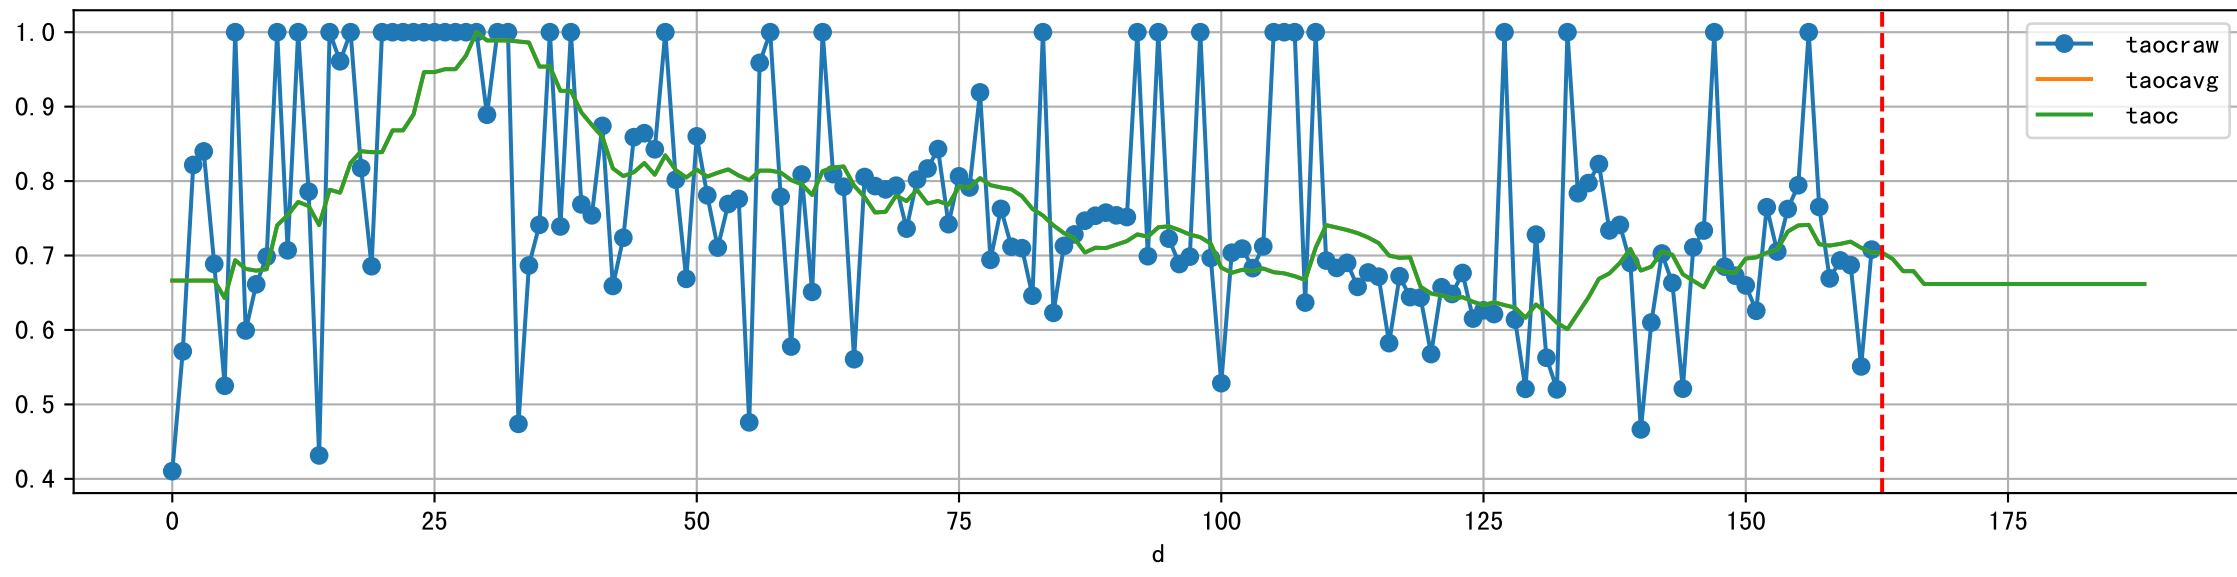

taocraw:-o', 'taocavg', 'taoc'], ['k0raw:-o', 'k0avg', 'k0'], ['k1raw:-o', 'k1avg', 'k1'], ['k2raw:-o', 'k2avg', 'k2'], ['Tblrw:-o', 'Tblavg',

P3-17 D:163 2026-04-04