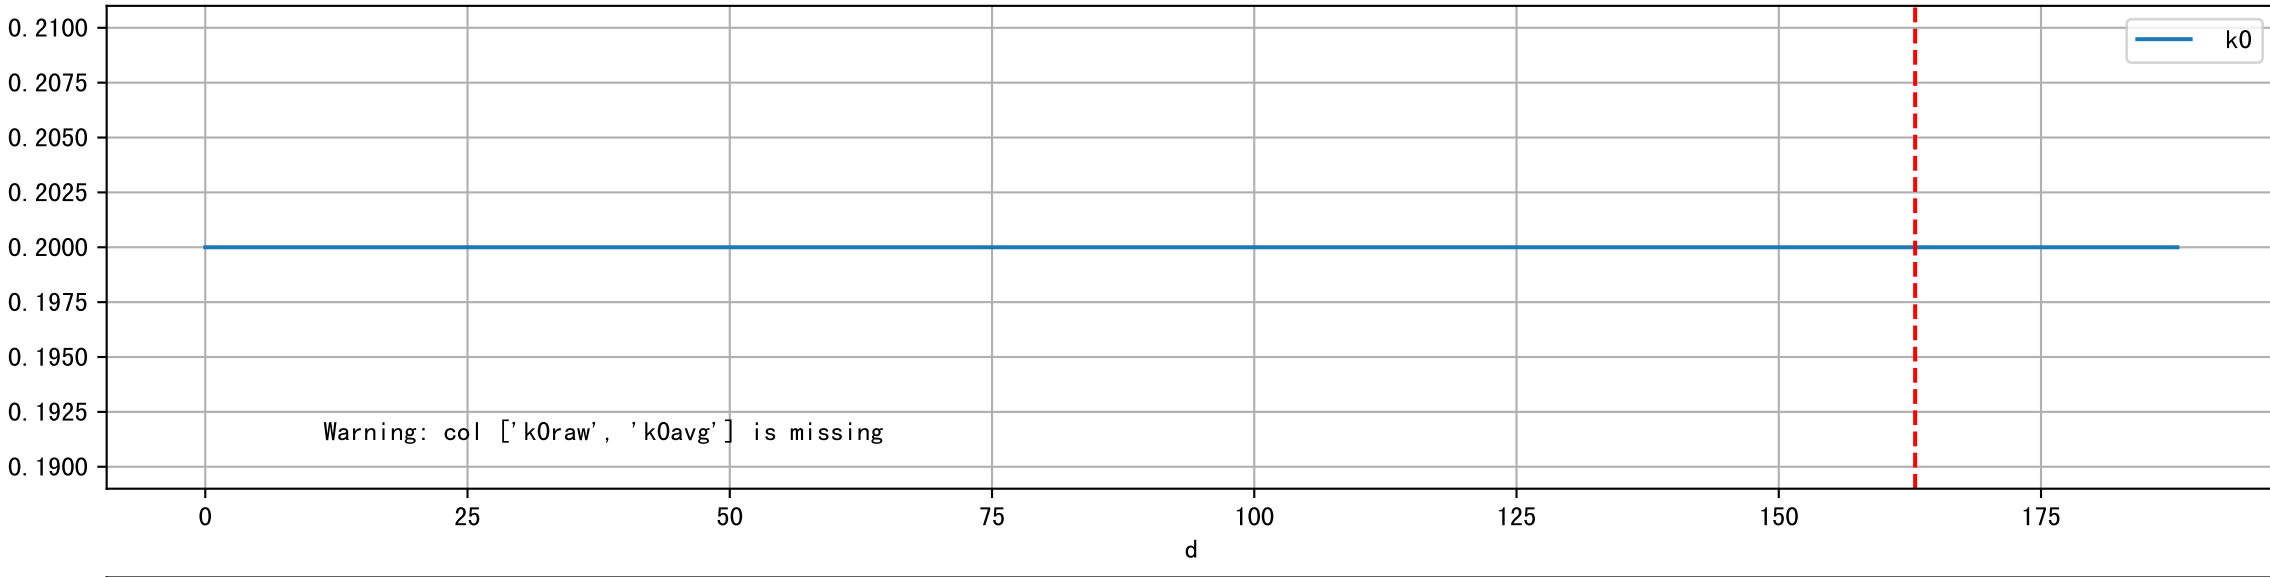

taocraw:-o', 'taocavg', 'taoc'], ['k0raw:-o', 'k0avg', 'k0'], ['k1raw:-o', 'k1avg', 'k1'], ['k2raw:-o', 'k2avg', 'k2'], ['Tblrw:-o', 'Tblavg',

P3-17 D:163 2026-04-04