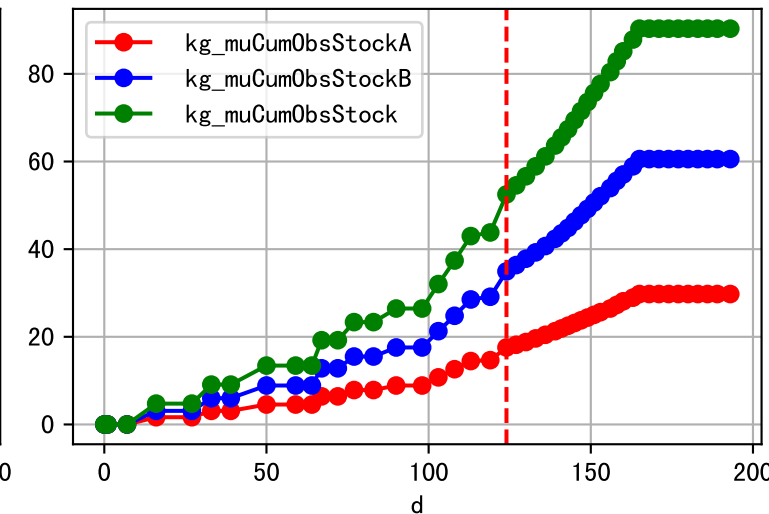

Plot solid fertilizer (kg/mu) usage