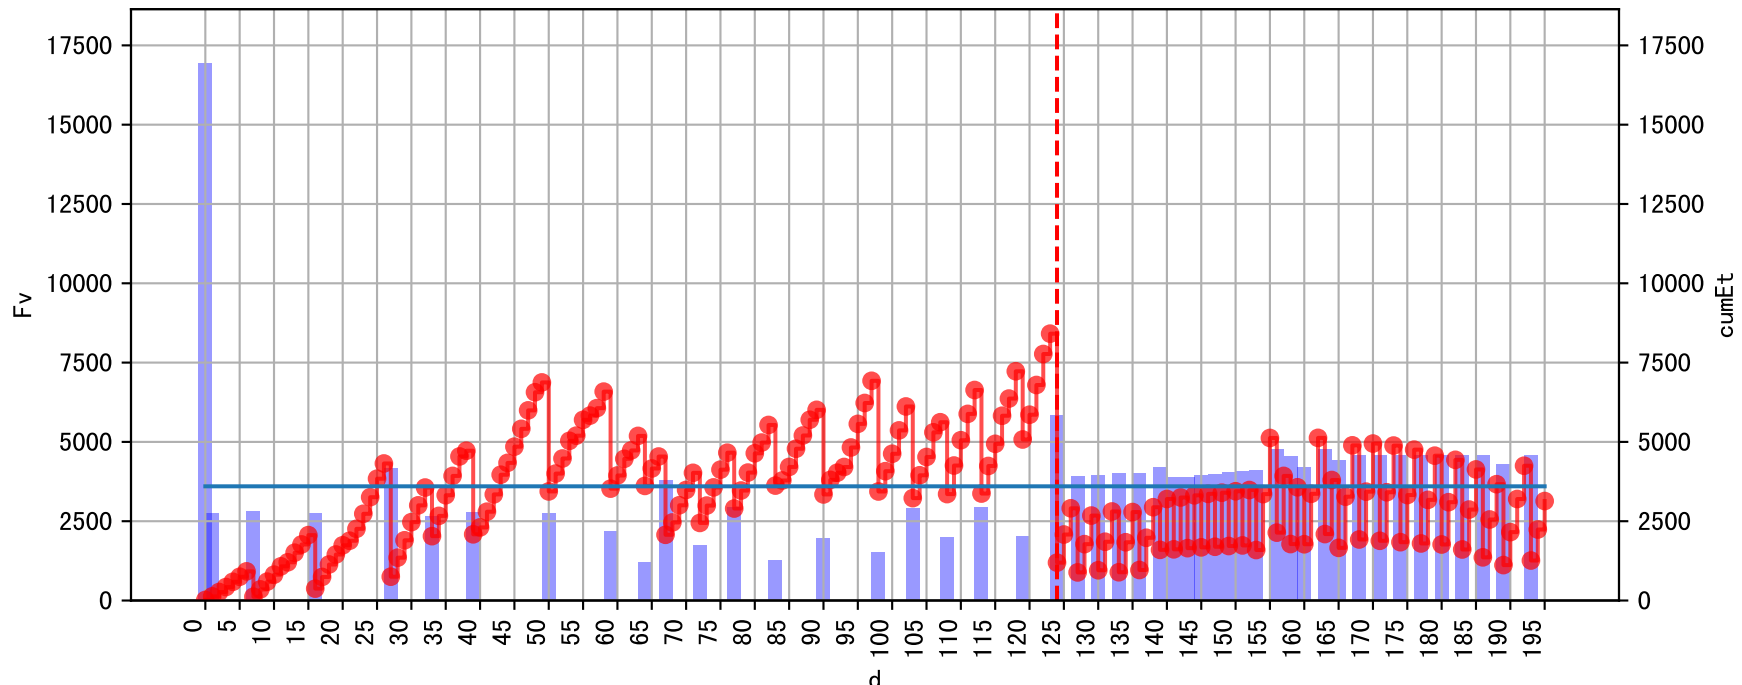

FgArea: [' 0']
NC11 P7
2026-02-18 (Day 124)

Plot [['EcFgro', 'EcFzExp', 'EcPltng', 'ECdef', 'EcParam', 'water_ec']]

Plot [' ECopt ']

P7_0: M_E

plot dFFv

plot dfFv (daily Agg)

Plot minDeltaM, minDeltaMs, minDeltaMt

Daily %DeltaM and %DeltaM/1000ml ETcIdef for M_E (-7.1%/D, -8.3%/1000ml ET)

ETcldef vs pctDeltaM and pdMPerEtL for M_E

Plot ['FR', 'Fdu', 'soilSetVI']

ETcM and ETcMma

Plot [['taoc', 'taoc_raw:ro', 'taoc_avg:r-']]

d	note	fz	fzStockID	expFDF	expEC	preDu	fzDu	pos
114	假设未如期灌溉	丰码有品果期肥		nan	nan	0.0	0.0	
115	假设未如期灌溉	丰码有品果期肥		nan	nan	0.0	0.0	
116	假设未如期灌溉	丰码有品果期肥		nan	nan	0.0	0.0	
117	假设未如期灌溉	丰码有品果期肥		nan	nan	0.0	0.0	
118	假设未如期灌溉	丰码有品果期肥		nan	nan	0.0	0.0	
119	如期灌溉, 灌溉透支6214ml/株	丰码有品果期肥	1103.0	100.0	687.0	1800.0	302.0	
120	假设未如期灌溉	丰码有品果期肥		nan	nan	0.0	0.0	
121	假设未如期灌溉	丰码有品果期肥		nan	nan	0.0	0.0	
122	假设未如期灌溉	丰码有品果期肥		nan	nan	0.0	0.0	
123	假设未如期灌溉	丰码有品果期肥		nan	nan	0.0	0.0	
124	预期灌溉 (昨日未灌), 预期灌溉, 灌溉透支3732ml/株	丰码有品果期肥	1103	140.1	1283.0	1656.0	4082.0	30
127	预期灌溉	丰码有品果期肥	1103	490.5	683.0	394.0	3340.0	30
130	预期灌溉	丰码有品果期肥	1103	474.3	690.0	453.0	3340.0	30
133	预期灌溉	丰码有品果期肥	1103	459.9	696.0	504.0	3340.0	30