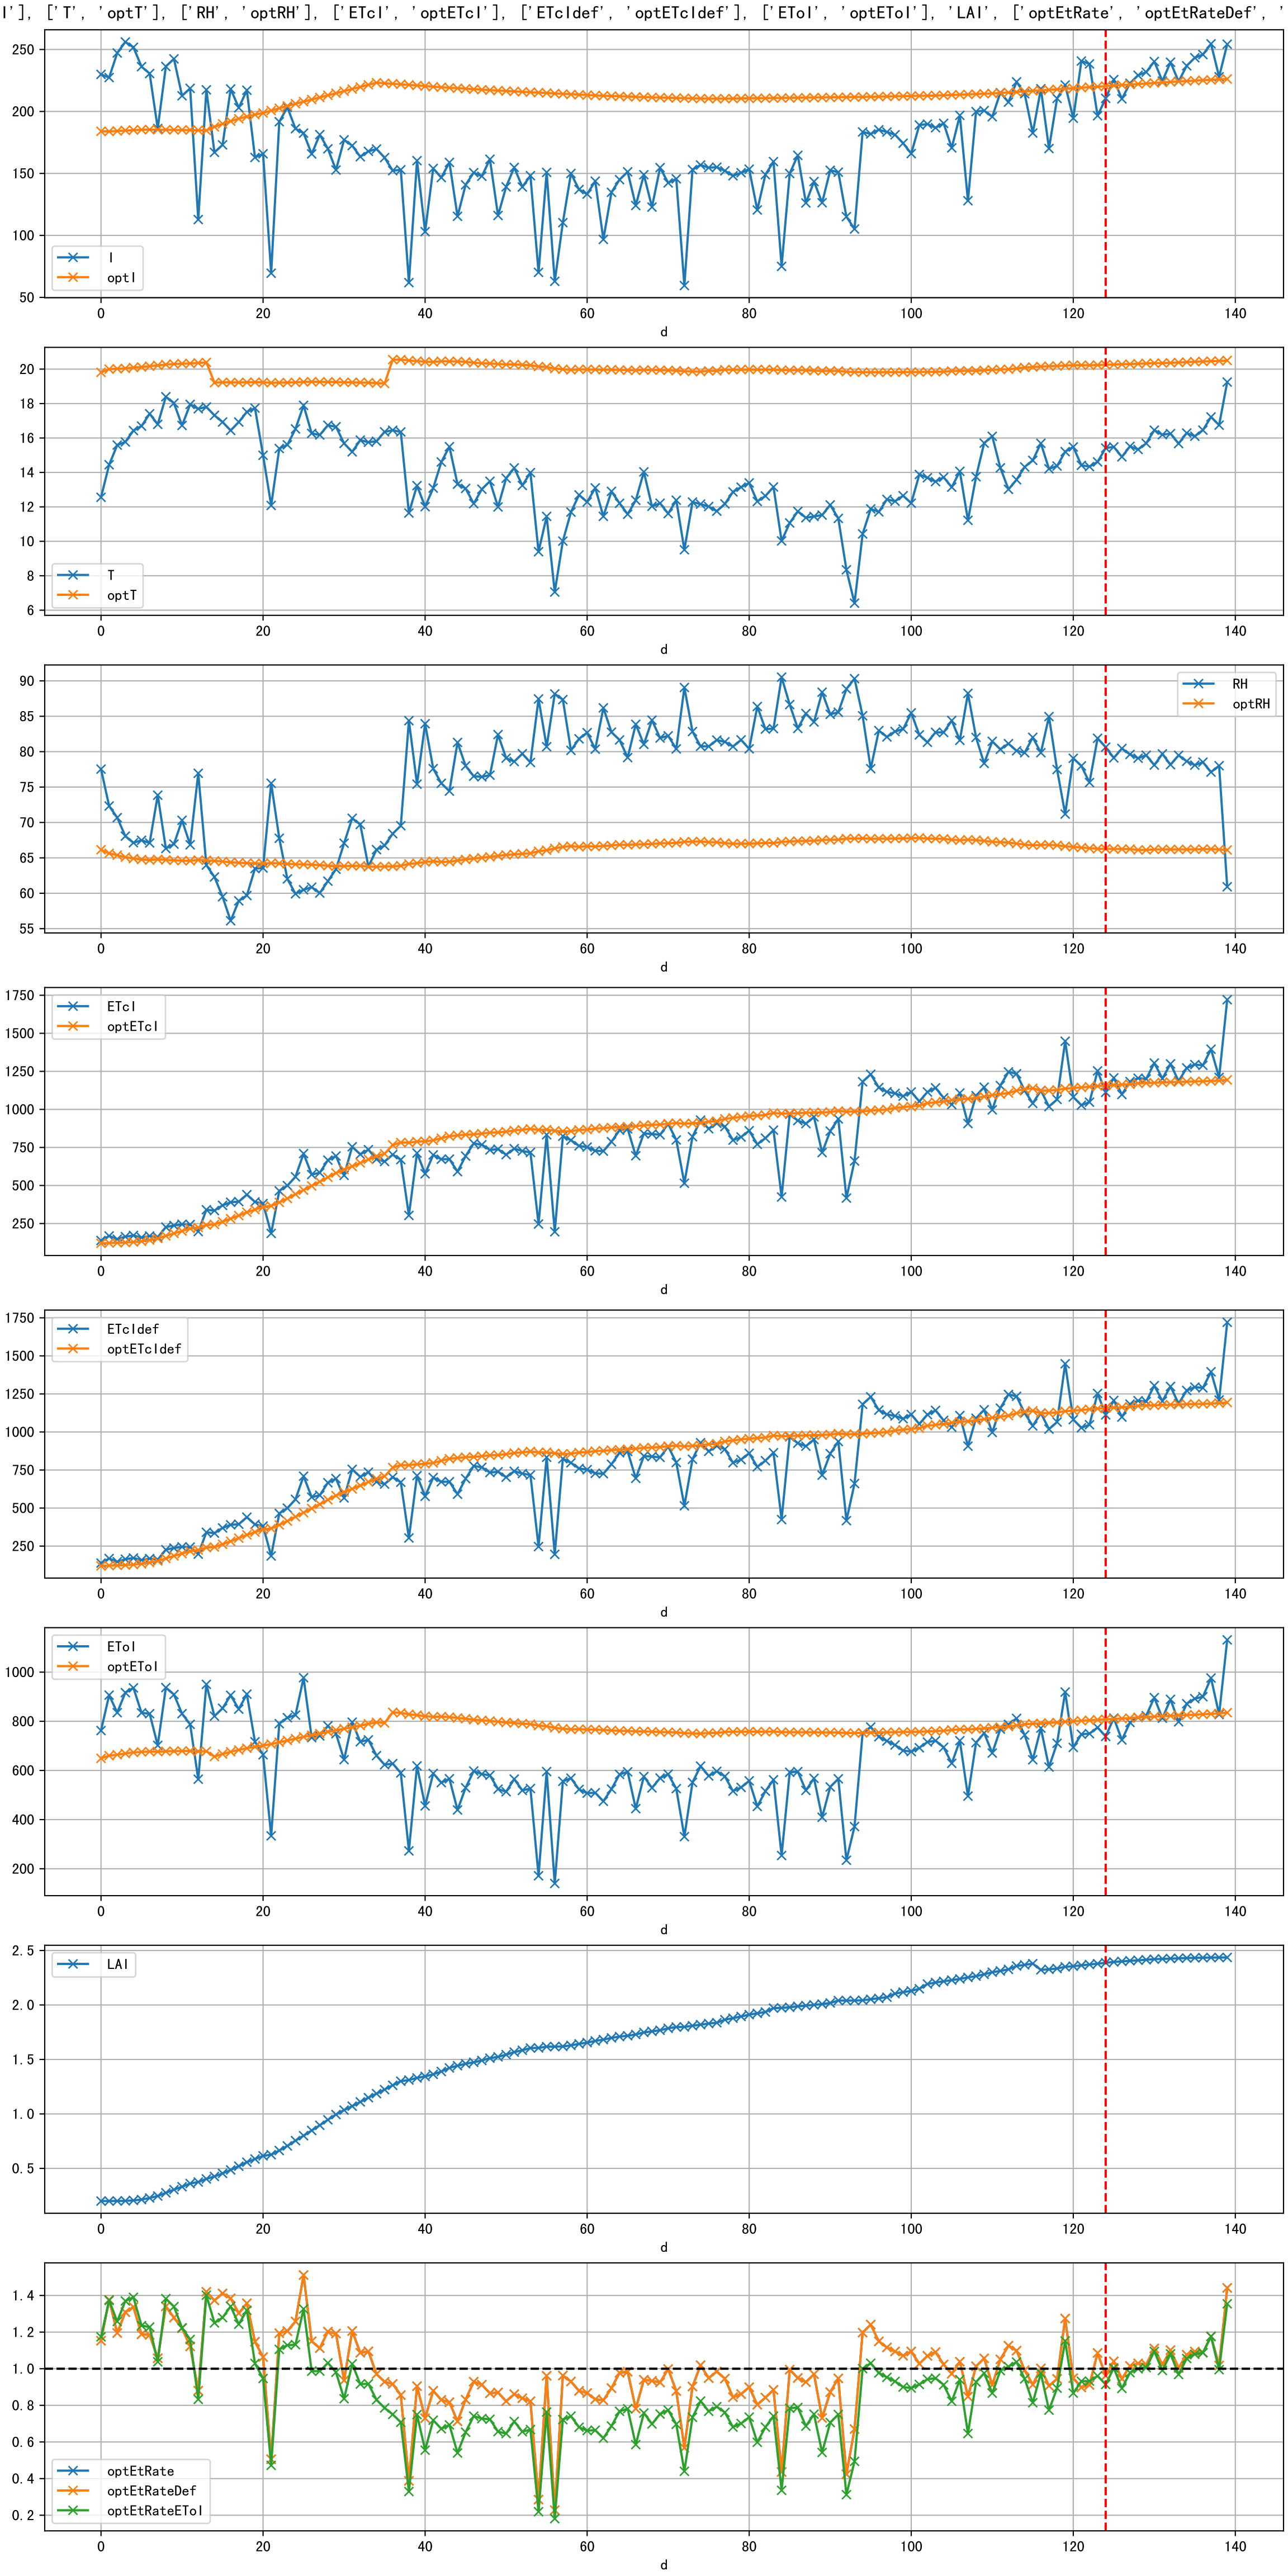

FgArea: [' 0']
NC11 P7
2026-02-18 (Day 124)

Plot [['EcFgro', 'EcFzExp', 'EcPltng', 'ECdef', 'EcParam', 'water_ec']]

Plot [' ECopt ']

P7_0: M_E

plot dFFv

plot dfFv (daily Agg)

Plot minDeltaM, minDeltaMs, minDeltaMt

Daily %DeltaM and %DeltaM/1000ml ETcIdef for M_E (-7.1%/D, -8.3%/1000ml ET)

ETcldef vs pctDeltaM and pdMPerEtL for M_E

Plot ['FR', 'Fdu', 'soilSetVI']

ETcM and ETcMma

Plot [['taoc', 'taoc_raw:ro', 'taoc_avg:r-']]

d	note	fz	fzStockID	expFDF	expEC	preDu	fzDu	pos
114	假设未如期灌溉	丰码有品果期肥		nan	nan	0.0	0.0	
115	假设未如期灌溉	丰码有品果期肥		nan	nan	0.0	0.0	
116	假设未如期灌溉	丰码有品果期肥		nan	nan	0.0	0.0	
117	假设未如期灌溉	丰码有品果期肥		nan	nan	0.0	0.0	
118	假设未如期灌溉	丰码有品果期肥		nan	nan	0.0	0.0	
119	如期灌溉, 灌溉透支6214ml/株	丰码有品果期肥	1103.0	100.0	687.0	1800.0	302.0	
120	假设未如期灌溉	丰码有品果期肥		nan	nan	0.0	0.0	
121	假设未如期灌溉	丰码有品果期肥		nan	nan	0.0	0.0	
122	假设未如期灌溉	丰码有品果期肥		nan	nan	0.0	0.0	
123	假设未如期灌溉	丰码有品果期肥		nan	nan	0.0	0.0	
124	预期灌溉 (昨日未灌), 预期灌溉, 灌溉透支3732ml/株	丰码有品果期肥	1103	140.1	1283.0	1656.0	4082.0	30
127	预期灌溉	丰码有品果期肥	1103	490.5	683.0	394.0	3340.0	30
130	预期灌溉	丰码有品果期肥	1103	474.3	690.0	453.0	3340.0	30
133	预期灌溉	丰码有品果期肥	1103	459.9	696.0	504.0	3340.0	30

Fg Trigger Score (by Et and sensor)

Plot liquid fertilizer usage

Plot solid fertilizer (kg/mu) usage

Fertilizer Range Source: kerleyL, kerleyH, UnivFL, TNAI, Haifa