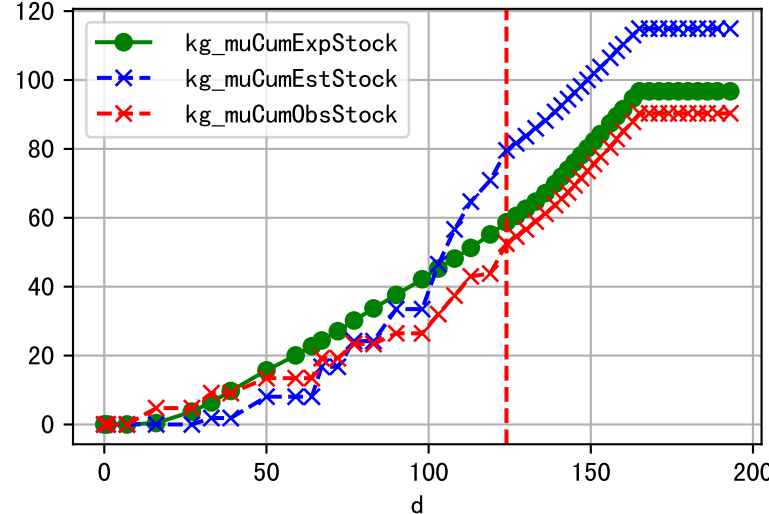

Plot solid fertilizer (kg/mu) usage