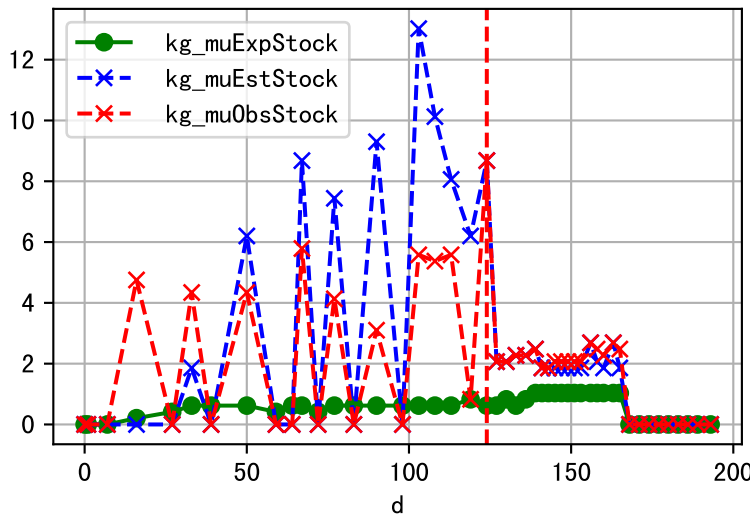

Daily %DeltaM and %DeltaM/1000ml ETcIdef for M_E (-7.1%/D, -8.3%/1000ml ET)

ETcldef vs pctDeltaM and pdMPerEtL for M_E

Plot ['FR', 'Fdu', 'soilSetVI']

ETcM and ETcMma

Plot [['taoc', 'taoc_raw:ro', 'taoc_avg:r-']]

d	note	fz	fzStockID	expFDF	expEC	preDu	fzDu	pos
114	假设未如期灌溉	丰码有品果期肥		nan	nan	0.0	0.0	
115	假设未如期灌溉	丰码有品果期肥		nan	nan	0.0	0.0	
116	假设未如期灌溉	丰码有品果期肥		nan	nan	0.0	0.0	
117	假设未如期灌溉	丰码有品果期肥		nan	nan	0.0	0.0	
118	假设未如期灌溉	丰码有品果期肥		nan	nan	0.0	0.0	
119	如期灌溉, 灌溉透支6214ml/株	丰码有品果期肥	1103.0	100.0	687.0	1800.0	302.0	
120	假设未如期灌溉	丰码有品果期肥		nan	nan	0.0	0.0	
121	假设未如期灌溉	丰码有品果期肥		nan	nan	0.0	0.0	
122	假设未如期灌溉	丰码有品果期肥		nan	nan	0.0	0.0	
123	假设未如期灌溉	丰码有品果期肥		nan	nan	0.0	0.0	
124	预期灌溉 (昨日未灌), 预期灌溉, 灌溉透支3732ml/株	丰码有品果期肥	1103	140.1	1283.0	1656.0	4082.0	30
127	预期灌溉	丰码有品果期肥	1103	490.5	683.0	394.0	3340.0	30
130	预期灌溉	丰码有品果期肥	1103	474.3	690.0	453.0	3340.0	30
133	预期灌溉	丰码有品果期肥	1103	459.9	696.0	504.0	3340.0	30

Fg Trigger Score (by Et and sensor)

Plot liquid fertilizer usage

Plot solid fertilizer (kg/mu) usage

Fertilizer Range Source: kerleyL, kerleyH, UnivFL, TNAI, Haifa