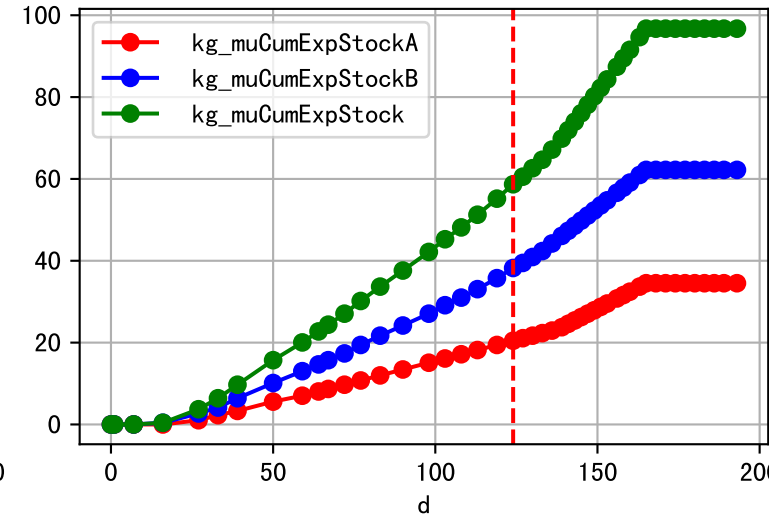

Plot solid fertilizer (kg/mu) usage