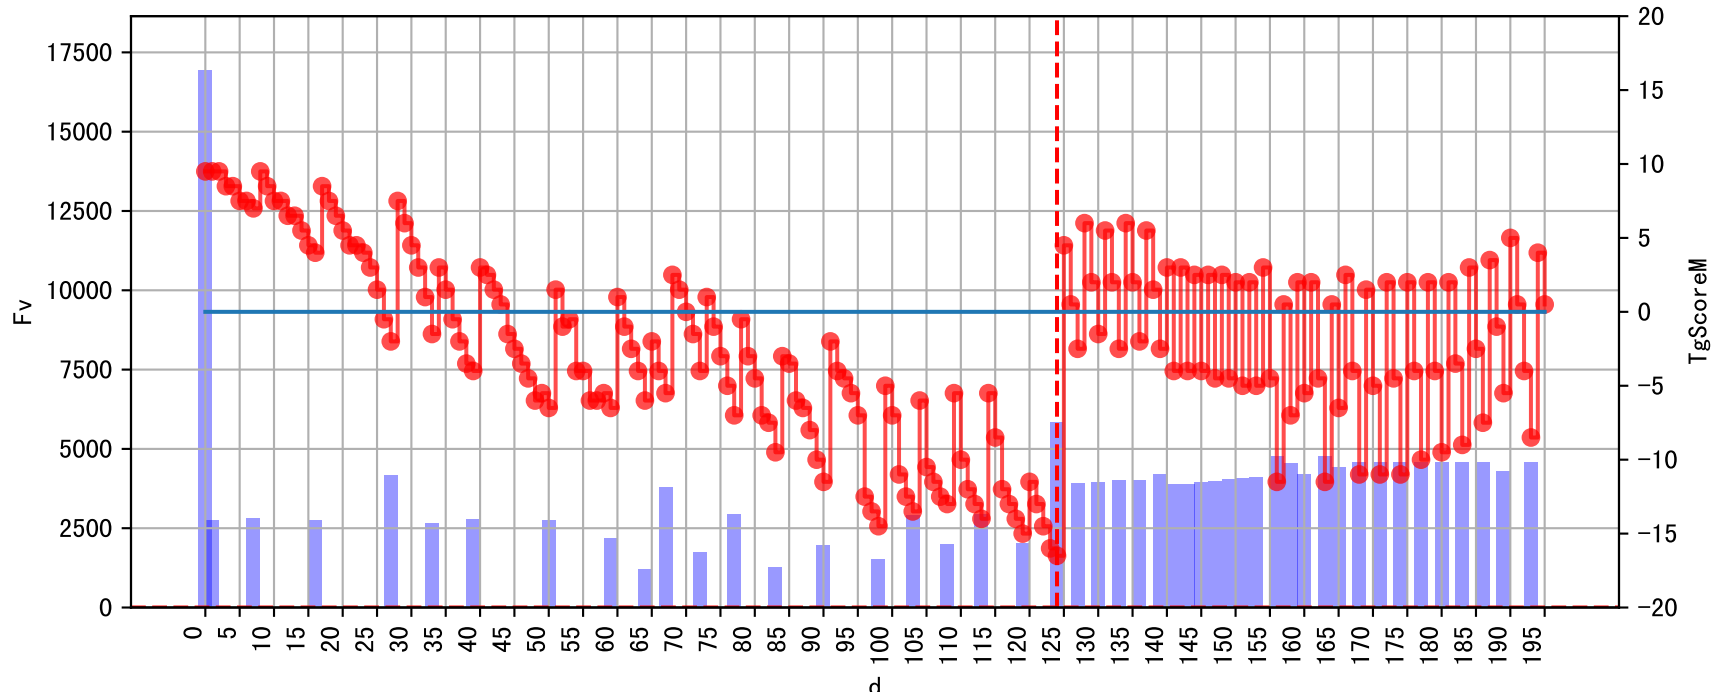

FgArea: [' 0']
NC11 P7
2026-02-18 (Day 124)

Plot [['EcFgro', 'EcFzExp', 'EcPltng', 'ECdef', 'EcParam', 'water_ec']]

Plot [' ECopt ']

P7_0: M_E

plot dFFv

plot dfFv (daily Agg)

Plot minDeltaM, minDeltaMs, minDeltaMt

Daily %DeltaM and %DeltaM/1000ml ETcIdef for M_E (-7.1%/D, -8.3%/1000ml ET)

ETcldef vs pctDeltaM and pdMPerEtL for M_E

Plot ['FR', 'Fdu', 'soilSetVI']

ETcM and ETcMma

Plot [['taoc', 'taoc_raw:ro', 'taoc_avg:r-']]

d	note	fz	fzStockID	expFDF	expEC	preDu	fzDu	pos
114	假设未如期灌溉	丰码有品果期肥		nan	nan	0.0	0.0	
115	假设未如期灌溉	丰码有品果期肥		nan	nan	0.0	0.0	
116	假设未如期灌溉	丰码有品果期肥		nan	nan	0.0	0.0	
117	假设未如期灌溉	丰码有品果期肥		nan	nan	0.0	0.0	
118	假设未如期灌溉	丰码有品果期肥		nan	nan	0.0	0.0	
119	如期灌溉, 灌溉透支6214ml/株	丰码有品果期肥	1103.0	100.0	687.0	1800.0	302.0	
120	假设未如期灌溉	丰码有品果期肥		nan	nan	0.0	0.0	
121	假设未如期灌溉	丰码有品果期肥		nan	nan	0.0	0.0	
122	假设未如期灌溉	丰码有品果期肥		nan	nan	0.0	0.0	
123	假设未如期灌溉	丰码有品果期肥		nan	nan	0.0	0.0	
124	预期灌溉 (昨日未灌), 预期灌溉, 灌溉透支3732ml/株	丰码有品果期肥	1103	140.1	1283.0	1656.0	4082.0	30
127	预期灌溉	丰码有品果期肥	1103	490.5	683.0	394.0	3340.0	30
130	预期灌溉	丰码有品果期肥	1103	474.3	690.0	453.0	3340.0	30
133	预期灌溉	丰码有品果期肥	1103	459.9	696.0	504.0	3340.0	30