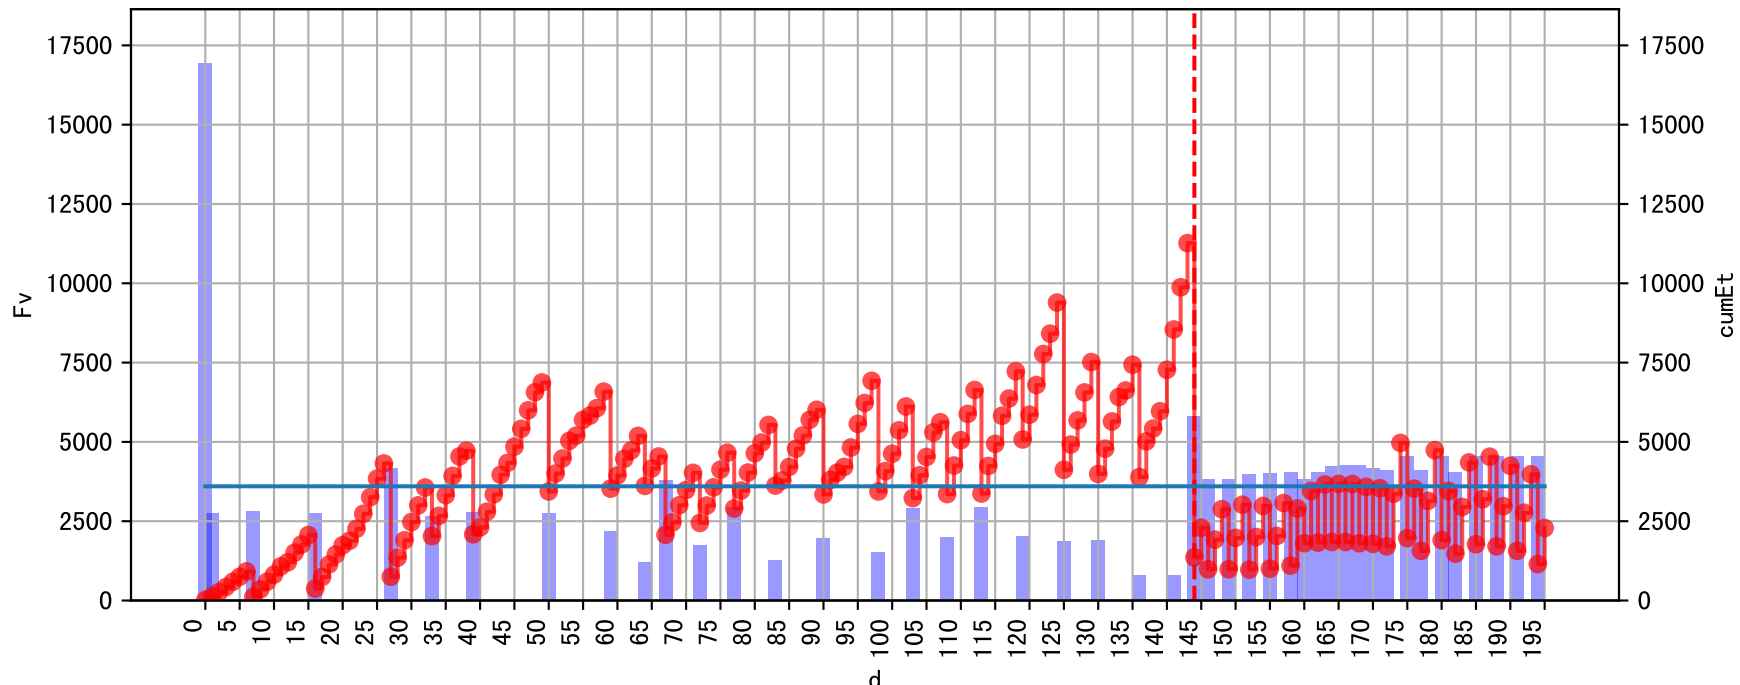

FgArea: [' 0' ]  
NC11 P7  
2026-03-10 (Day 144)

Plot [['EcFgro', 'EcFzExp', 'EcPltng', 'ECdef', 'EcParam', 'water\_ec']]

Plot [' ECopt ']

P7\_0: M\_E

plot dFFv

plot dfFv (daily Agg)

Plot minDeltaM, minDeltaMs, minDeltaMt

Daily %DeltaM and %DeltaM/1000ml ETcIdef for M\_E (-6.2%/D, -8.9%/1000ml ET)

ETcldef vs pctDeltaM and pdMPerEtL for M\_E

Plot ['FR', 'Fdu', 'soilSetVI']

ETcM and ETcMma

Plot [['taoc', 'taoc\_raw:ro', 'taoc\_avg:r-']]

note	fz	fzStockID	expFDF	expEC	preDu	
假设未如期灌溉	丰码有品果期肥		nan	nan	0.0	
假设未如期灌溉	丰码有品果期肥		nan	nan	0.0	
如期灌溉但量少, 灌溉透支5902ml/株	丰码有品果期肥	1117.0	100.0	3581.0	0.0	8
假设未如期灌溉	丰码有品果期肥		nan	nan	0.0	
假设未如期灌溉	丰码有品果期肥		nan	nan	0.0	
假设未如期灌溉	丰码有品果期肥		nan	nan	0.0	
假设未如期灌溉	丰码有品果期肥		nan	nan	0.0	
如期灌溉但量少, 灌溉透支6821ml/株, 母液稀释倍数缺失(假设100倍)	丰码有品果期肥	1117.0	nan	361.0	600.0	-3
假设未如期灌溉	丰码有品果期肥		nan	nan	0.0	
假设未如期灌溉	丰码有品果期肥		nan	nan	0.0	
预期灌溉 (昨日未灌), 预期灌溉, 灌溉透支6586ml/株	丰码有品果期肥	1117	103.9	2235.0	1786.0	4
预期灌溉, 灌溉过量227ml/株, 土壤肥已过量, 逐渐减肥	丰码有品果期肥	1117	500.0	845.0	360.0	3
预期灌溉, 土壤肥已过量, 逐渐减肥	丰码有品果期肥	1117	500.0	845.0	360.0	3
预期灌溉	丰码有品果期肥	1117	452.9	875.0	530.0	3