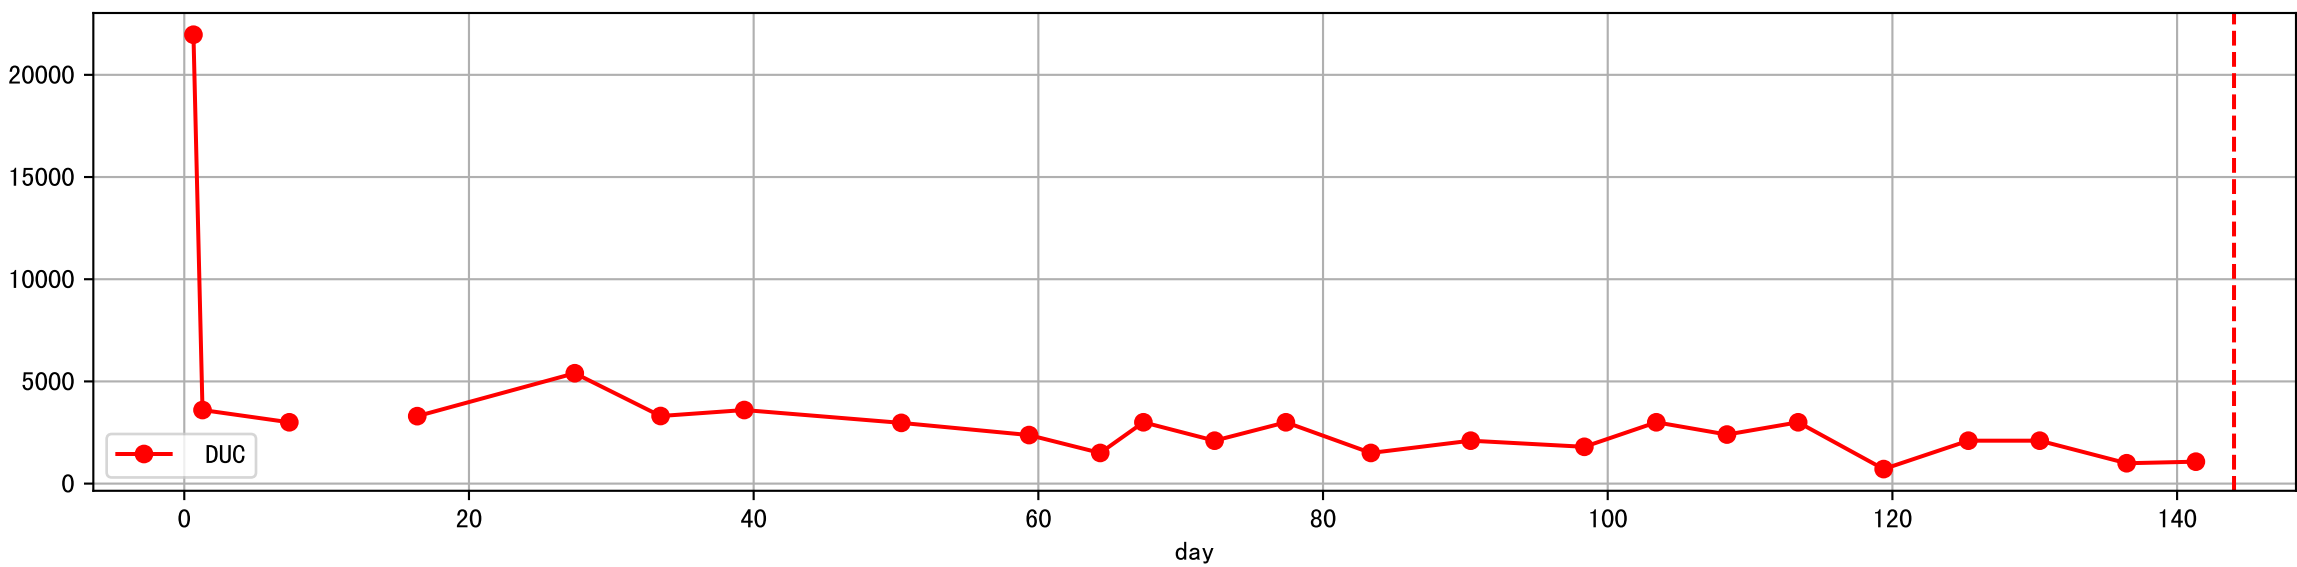

FgArea: [' 0' ]  
NC11 P7  
2026-03-10 (Day 144)

Plot [['EcFgro', 'EcFzExp', 'EcPltng', 'ECdef', 'EcParam', 'water\_ec']]

Plot [' ECopt ']

P7\_0: M\_E

plot dFFv

plot dfFv (daily Agg)

Plot minDeltaM, minDeltaMs, minDeltaMt

Daily %DeltaM and %DeltaM/1000ml ETcIdef for M\_E (-6.2%/D, -8.9%/1000ml ET)

ETcldef vs pctDeltaM and pdMPerEtL for M\_E

Plot ['FR', 'Fdu', 'soilSetVI']

ETcM and ETcMma

Plot [['taoc', 'taoc\_raw:ro', 'taoc\_avg:r-']]

note	fz	fzStockID	expFDF	expEC	preDu	
假设未如期灌溉	丰码有品果期肥		nan	nan	0.0	
假设未如期灌溉	丰码有品果期肥		nan	nan	0.0	
如期灌溉但量少, 灌溉透支5902ml/株	丰码有品果期肥	1117.0	100.0	3581.0	0.0	8
假设未如期灌溉	丰码有品果期肥		nan	nan	0.0	
假设未如期灌溉	丰码有品果期肥		nan	nan	0.0	
假设未如期灌溉	丰码有品果期肥		nan	nan	0.0	
假设未如期灌溉	丰码有品果期肥		nan	nan	0.0	
如期灌溉但量少, 灌溉透支6821ml/株, 母液稀释倍数缺失(假设100倍)	丰码有品果期肥	1117.0	nan	361.0	600.0	-3
假设未如期灌溉	丰码有品果期肥		nan	nan	0.0	
假设未如期灌溉	丰码有品果期肥		nan	nan	0.0	
预期灌溉 (昨日未灌), 预期灌溉, 灌溉透支6586ml/株	丰码有品果期肥	1117	103.9	2235.0	1786.0	4
预期灌溉, 灌溉过量227ml/株, 土壤肥已过量, 逐渐减肥	丰码有品果期肥	1117	500.0	845.0	360.0	3
预期灌溉, 土壤肥已过量, 逐渐减肥	丰码有品果期肥	1117	500.0	845.0	360.0	3
预期灌溉	丰码有品果期肥	1117	452.9	875.0	530.0	3