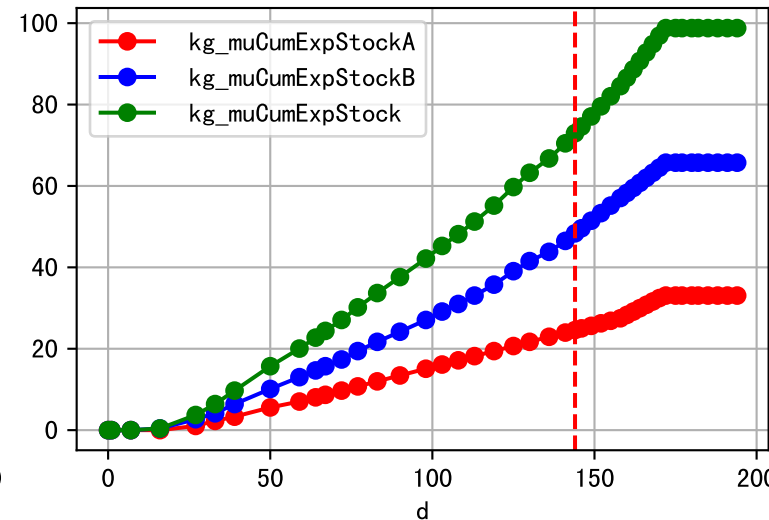

Plot solid fertilizer (kg/mu) usage