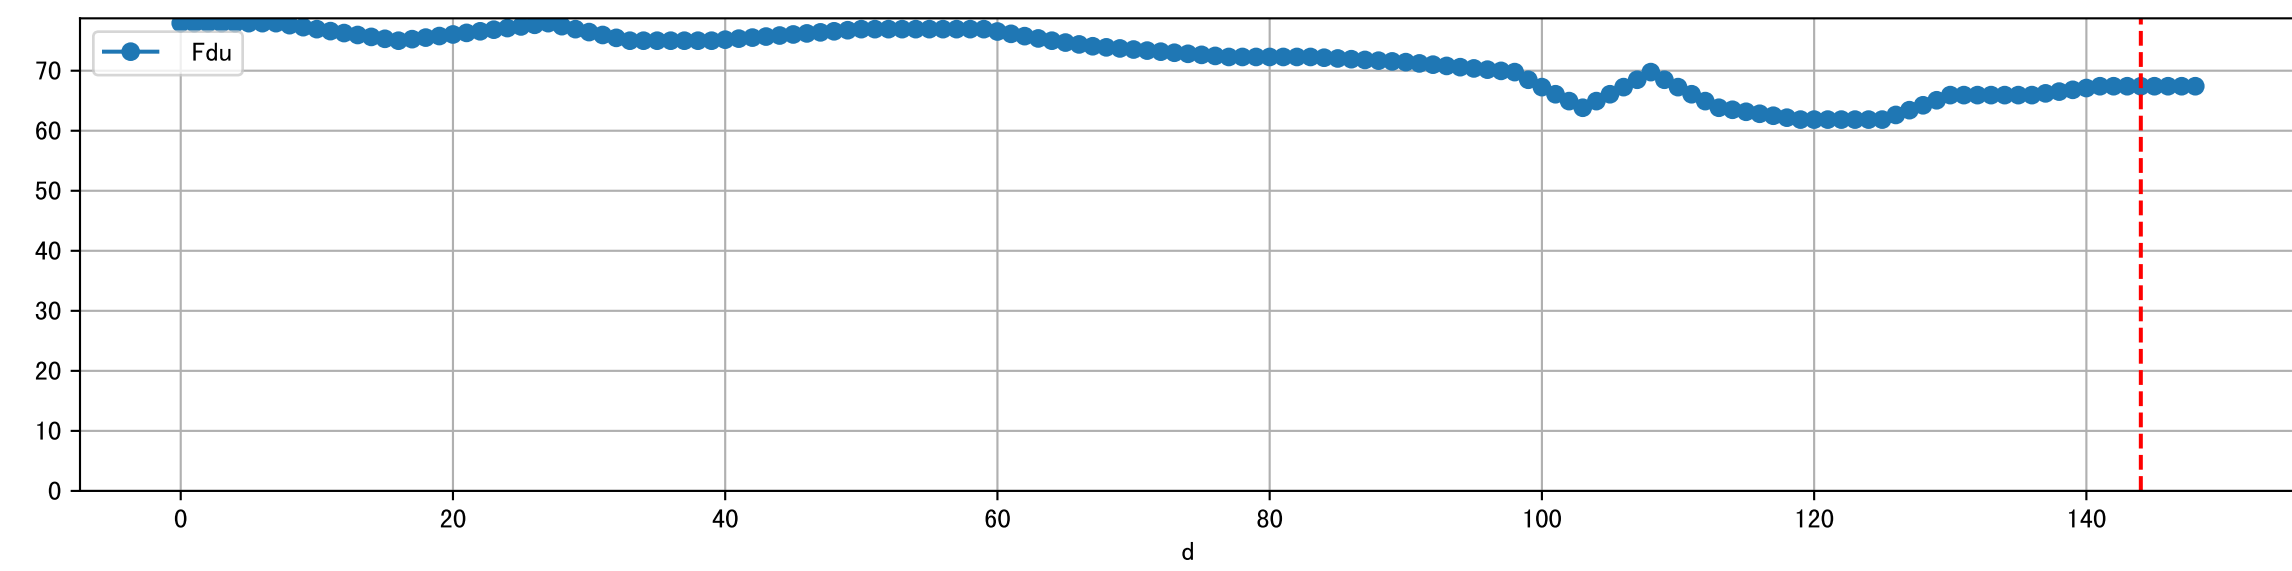

FgArea: [' 0' ]  
NC11 P7  
2026-03-10 (Day 144)

Plot [['EcFgro', 'EcFzExp', 'EcPltng', 'ECdef', 'EcParam', 'water\_ec']]

Plot [' ECopt ']

P7\_0: M\_E

plot dFFv

plot dfFv (daily Agg)

Plot minDeltaM, minDeltaMs, minDeltaMt

Daily %DeltaM and %DeltaM/1000ml ETcIdef for M\_E (-6.2%/D, -8.9%/1000ml ET)

ETcldef vs pctDeltaM and pdMPerEtL for M\_E

Plot ['FR', 'Fdu', 'soilSetVI']

ETcM and ETcMma

Plot [['taoc', 'taoc\_raw:ro', 'taoc\_avg:r-']]

note	fz	fzStockID	expFDF	expEC	preDu	
假设未如期灌溉	丰码有品果期肥		nan	nan	0.0	
假设未如期灌溉	丰码有品果期肥		nan	nan	0.0	
如期灌溉但量少, 灌溉透支5902ml/株	丰码有品果期肥	1117.0	100.0	3581.0	0.0	8
假设未如期灌溉	丰码有品果期肥		nan	nan	0.0	
假设未如期灌溉	丰码有品果期肥		nan	nan	0.0	
假设未如期灌溉	丰码有品果期肥		nan	nan	0.0	
假设未如期灌溉	丰码有品果期肥		nan	nan	0.0	
如期灌溉但量少, 灌溉透支6821ml/株, 母液稀释倍数缺失(假设100倍)	丰码有品果期肥	1117.0	nan	361.0	600.0	-3
假设未如期灌溉	丰码有品果期肥		nan	nan	0.0	
假设未如期灌溉	丰码有品果期肥		nan	nan	0.0	
预期灌溉 (昨日未灌), 预期灌溉, 灌溉透支6586ml/株	丰码有品果期肥	1117	103.9	2235.0	1786.0	4
预期灌溉, 灌溉过量227ml/株, 土壤肥已过量, 逐渐减肥	丰码有品果期肥	1117	500.0	845.0	360.0	3
预期灌溉, 土壤肥已过量, 逐渐减肥	丰码有品果期肥	1117	500.0	845.0	360.0	3
预期灌溉	丰码有品果期肥	1117	452.9	875.0	530.0	3