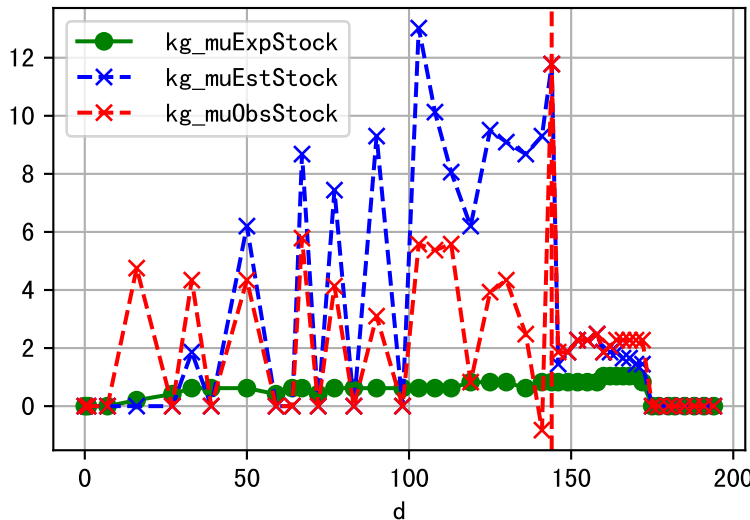

Daily %DeltaM and %DeltaM/1000ml ETcIdef for M\_E (-6.2%/D, -8.9%/1000ml ET)

ETcldef vs pctDeltaM and pdMPerEtL for M\_E

Plot ['FR', 'Fdu', 'soilSetVI']

ETcM and ETcMma

Plot [['taoc', 'taoc\_raw:ro', 'taoc\_avg:r-']]

note	fz	fzStockID	expFDF	expEC	preDu	
假设未如期灌溉	丰码有品果期肥		nan	nan	0.0	
假设未如期灌溉	丰码有品果期肥		nan	nan	0.0	
如期灌溉但量少, 灌溉透支5902ml/株	丰码有品果期肥	1117.0	100.0	3581.0	0.0	8
假设未如期灌溉	丰码有品果期肥		nan	nan	0.0	
假设未如期灌溉	丰码有品果期肥		nan	nan	0.0	
假设未如期灌溉	丰码有品果期肥		nan	nan	0.0	
假设未如期灌溉	丰码有品果期肥		nan	nan	0.0	
如期灌溉但量少, 灌溉透支6821ml/株, 母液稀释倍数缺失(假设100倍)	丰码有品果期肥	1117.0	nan	361.0	600.0	-3
假设未如期灌溉	丰码有品果期肥		nan	nan	0.0	
假设未如期灌溉	丰码有品果期肥		nan	nan	0.0	
预期灌溉 (昨日未灌), 预期灌溉, 灌溉透支6586ml/株	丰码有品果期肥	1117	103.9	2235.0	1786.0	4
预期灌溉, 灌溉过量227ml/株, 土壤肥已过量, 逐渐减肥	丰码有品果期肥	1117	500.0	845.0	360.0	3
预期灌溉, 土壤肥已过量, 逐渐减肥	丰码有品果期肥	1117	500.0	845.0	360.0	3
预期灌溉	丰码有品果期肥	1117	452.9	875.0	530.0	3

Fg Trigger Score (by Et and sensor)

Plot liquid fertilizer usage

Plot solid fertilizer (kg/mu) usage

Fertilizer Range Source: kerleyL, kerleyH, UnivFL, TNAI, Haifa