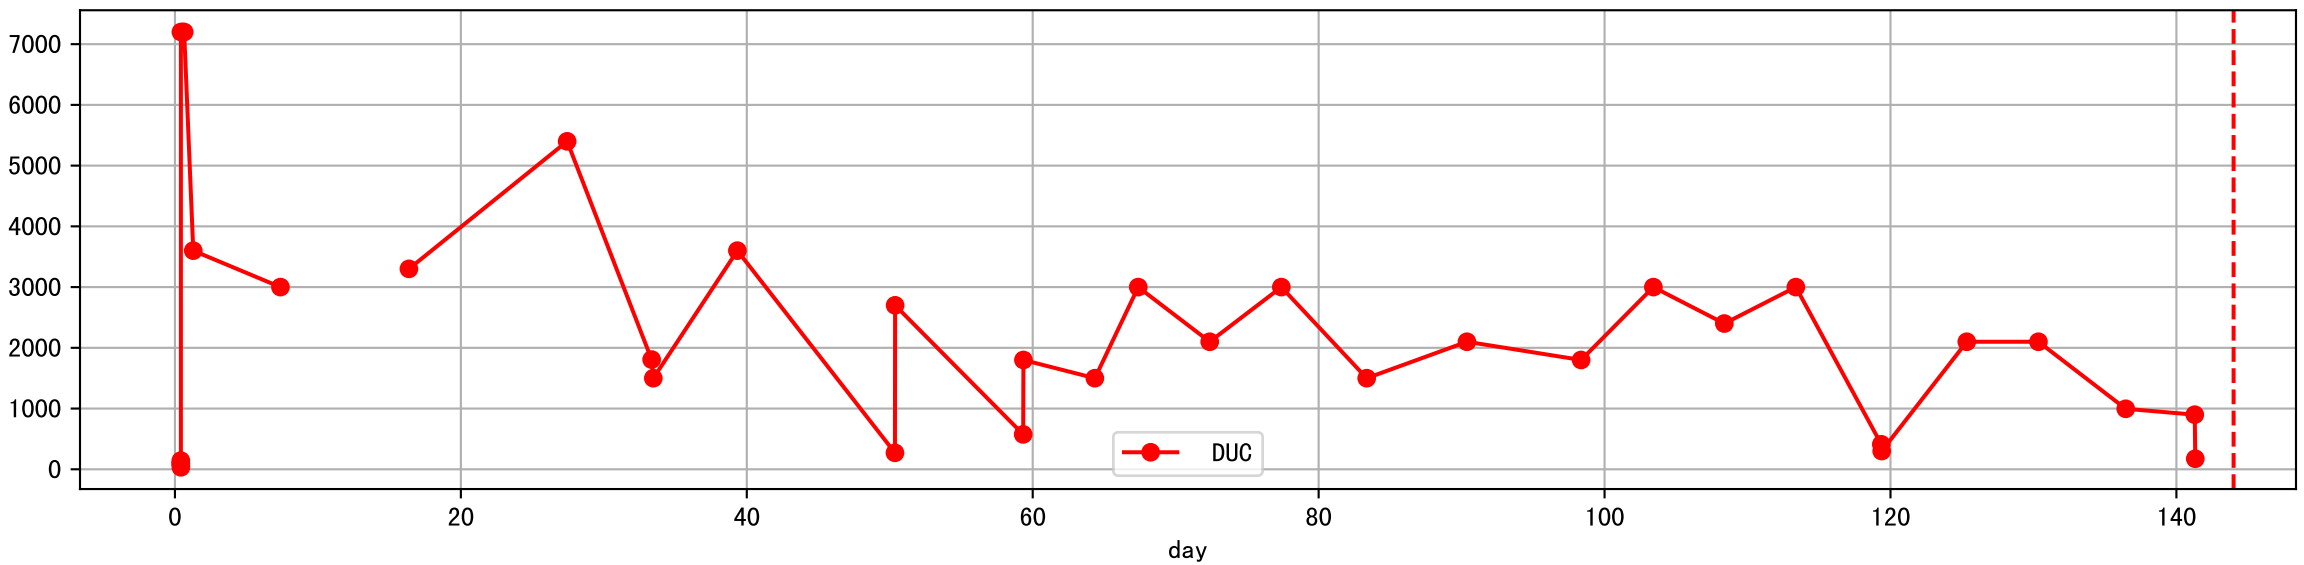

FgArea: [' 0' ]  
NC11 P7  
2026-03-10 (Day 144)

Plot [['EcFgro', 'EcFzExp', 'EcPltng', 'ECdef', 'EcParam', 'water\_ec']]

Plot [' ECopt ']

P7\_0: M\_E

plot dFFv

plot dfFv (daily Agg)

Plot minDeltaM, minDeltaMs, minDeltaMt

Daily %DeltaM and %DeltaM/1000ml ETcIdef for M\_E (-6.2%/D, -8.9%/1000ml ET)

ETcldef vs pctDeltaM and pdMPerEtL for M\_E

Plot ['FR', 'Fdu', 'soilSetVI']

ETcM and ETcMma

Plot [['taoc', 'taoc\_raw:ro', 'taoc\_avg:r-']]

note	fz	fzStockID	expFDF	expEC	preDu	
假设未如期灌溉	丰码有品果期肥		nan	nan	0.0	
假设未如期灌溉	丰码有品果期肥		nan	nan	0.0	
如期灌溉但量少, 灌溉透支5902ml/株	丰码有品果期肥	1117.0	100.0	3581.0	0.0	8
假设未如期灌溉	丰码有品果期肥		nan	nan	0.0	
假设未如期灌溉	丰码有品果期肥		nan	nan	0.0	
假设未如期灌溉	丰码有品果期肥		nan	nan	0.0	
假设未如期灌溉	丰码有品果期肥		nan	nan	0.0	
如期灌溉但量少, 灌溉透支6821ml/株, 母液稀释倍数缺失(假设100倍)	丰码有品果期肥	1117.0	nan	361.0	600.0	-3
假设未如期灌溉	丰码有品果期肥		nan	nan	0.0	
假设未如期灌溉	丰码有品果期肥		nan	nan	0.0	
预期灌溉 (昨日未灌), 预期灌溉, 灌溉透支6586ml/株	丰码有品果期肥	1117	103.9	2235.0	1786.0	4
预期灌溉, 灌溉过量227ml/株, 土壤肥已过量, 逐渐减肥	丰码有品果期肥	1117	500.0	845.0	360.0	3
预期灌溉, 土壤肥已过量, 逐渐减肥	丰码有品果期肥	1117	500.0	845.0	360.0	3
预期灌溉	丰码有品果期肥	1117	452.9	875.0	530.0	3