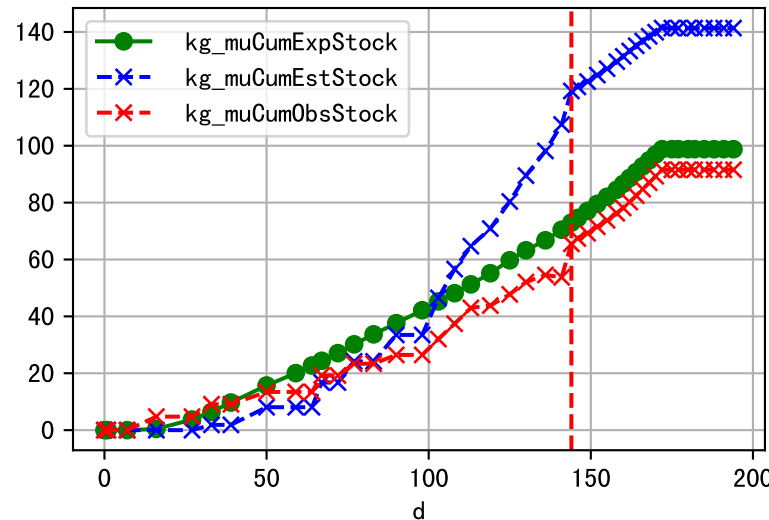

Plot solid fertilizer (kg/mu) usage