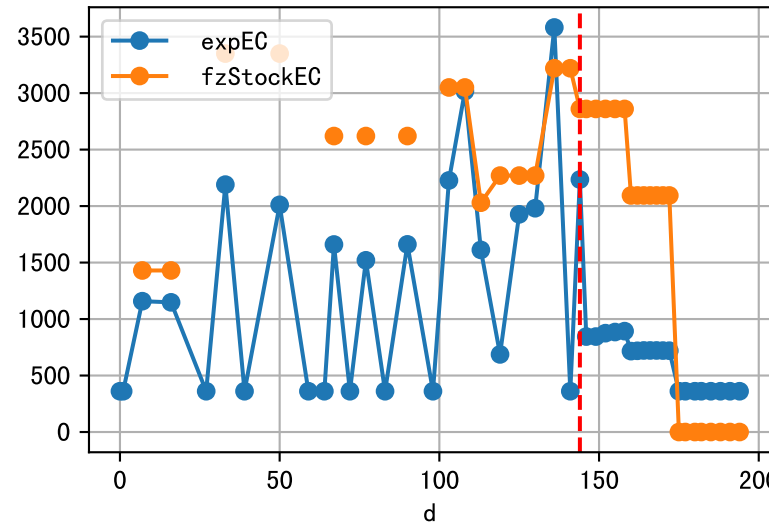

Daily %DeltaM and %DeltaM/1000ml ETcIdef for M\_E (-6.2%/D, -8.9%/1000ml ET)

ETcldef vs pctDeltaM and pdMPerEtL for M\_E

Plot ['FR', 'Fdu', 'soilSetVI']

ETcM and ETcMma

Plot [['taoc', 'taoc\_raw:ro', 'taoc\_avg:r-']]

note	fz	fzStockID	expFDF	expEC	preDu	
假设未如期灌溉	丰码有品果期肥		nan	nan	0.0	
假设未如期灌溉	丰码有品果期肥		nan	nan	0.0	
如期灌溉但量少, 灌溉透支5902ml/株	丰码有品果期肥	1117.0	100.0	3581.0	0.0	8
假设未如期灌溉	丰码有品果期肥		nan	nan	0.0	
假设未如期灌溉	丰码有品果期肥		nan	nan	0.0	
假设未如期灌溉	丰码有品果期肥		nan	nan	0.0	
假设未如期灌溉	丰码有品果期肥		nan	nan	0.0	
如期灌溉但量少, 灌溉透支6821ml/株, 母液稀释倍数缺失(假设100倍)	丰码有品果期肥	1117.0	nan	361.0	600.0	-3
假设未如期灌溉	丰码有品果期肥		nan	nan	0.0	
假设未如期灌溉	丰码有品果期肥		nan	nan	0.0	
预期灌溉 (昨日未灌), 预期灌溉, 灌溉透支6586ml/株	丰码有品果期肥	1117	103.9	2235.0	1786.0	4
预期灌溉, 灌溉过量227ml/株, 土壤肥已过量, 逐渐减肥	丰码有品果期肥	1117	500.0	845.0	360.0	3
预期灌溉, 土壤肥已过量, 逐渐减肥	丰码有品果期肥	1117	500.0	845.0	360.0	3
预期灌溉	丰码有品果期肥	1117	452.9	875.0	530.0	3

Fg Trigger Score (by Et and sensor)

Plot liquid fertilizer usage

Plot solid fertilizer (kg/mu) usage

Fertilizer Range Source: kerleyL, kerleyH, UnivFL, TNAI, Haifa