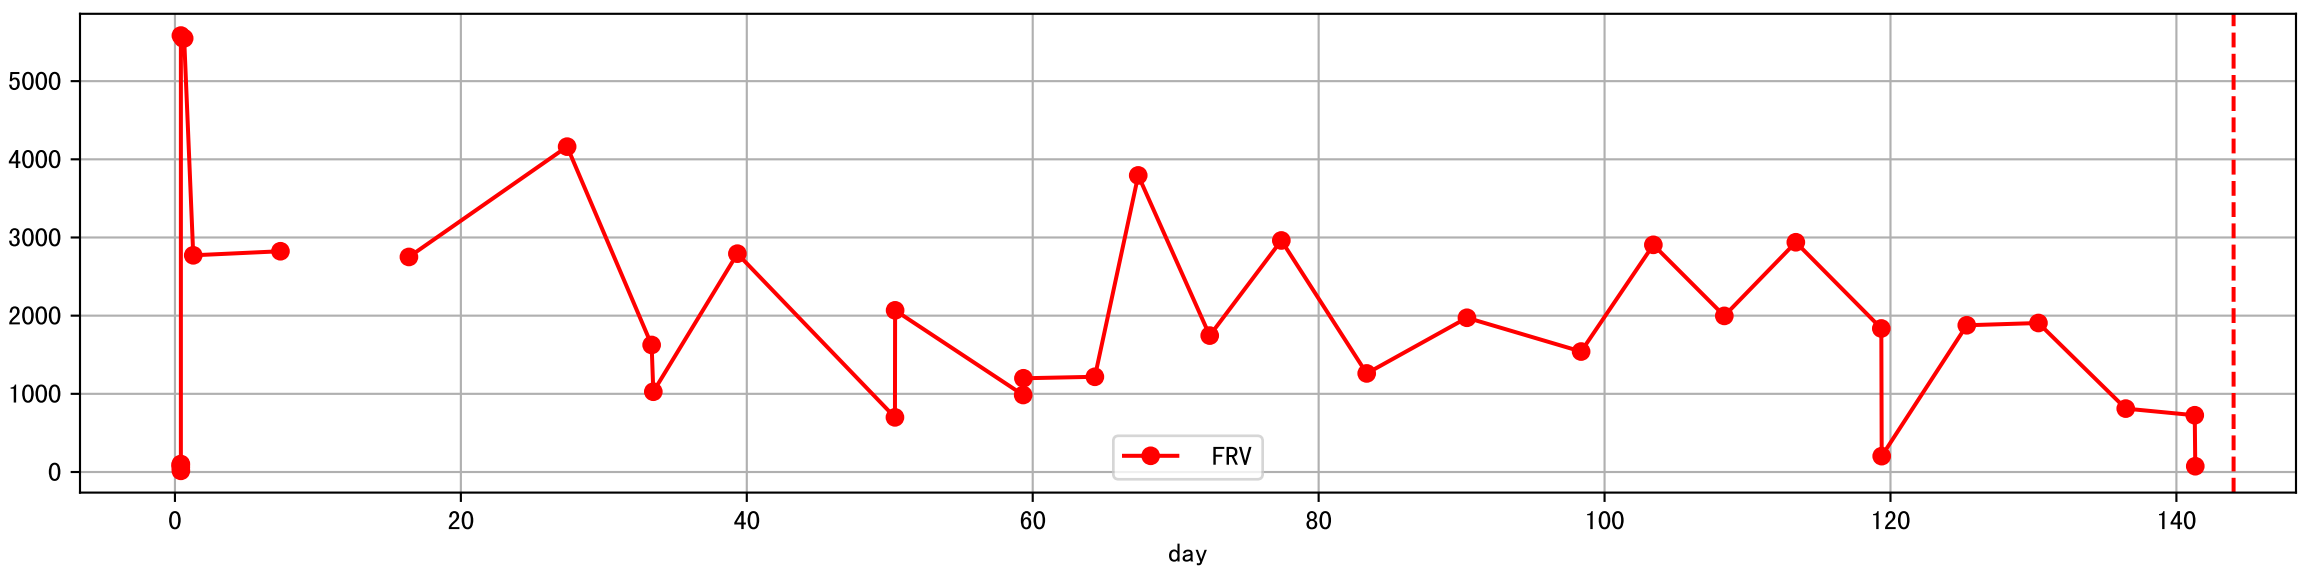

FgArea: [' 0' ]  
NC11 P7  
2026-03-10 (Day 144)

Plot [['EcFgro', 'EcFzExp', 'EcPltng', 'ECdef', 'EcParam', 'water\_ec']]

Plot [' ECopt ']

P7\_0: M\_E

plot dFFv

plot dfFv (daily Agg)

Plot minDeltaM, minDeltaMs, minDeltaMt

Daily %DeltaM and %DeltaM/1000ml ETcIdef for M\_E (-6.2%/D, -8.9%/1000ml ET)

ETcldef vs pctDeltaM and pdMPerEtL for M\_E

Plot ['FR', 'Fdu', 'soilSetVI']

ETcM and ETcMma

Plot [['taoc', 'taoc\_raw:ro', 'taoc\_avg:r-']]

note	fz	fzStockID	expFDF	expEC	preDu	
假设未如期灌溉	丰码有品果期肥		nan	nan	0.0	
假设未如期灌溉	丰码有品果期肥		nan	nan	0.0	
如期灌溉但量少, 灌溉透支5902ml/株	丰码有品果期肥	1117.0	100.0	3581.0	0.0	8
假设未如期灌溉	丰码有品果期肥		nan	nan	0.0	
假设未如期灌溉	丰码有品果期肥		nan	nan	0.0	
假设未如期灌溉	丰码有品果期肥		nan	nan	0.0	
假设未如期灌溉	丰码有品果期肥		nan	nan	0.0	
如期灌溉但量少, 灌溉透支6821ml/株, 母液稀释倍数缺失(假设100倍)	丰码有品果期肥	1117.0	nan	361.0	600.0	-3
假设未如期灌溉	丰码有品果期肥		nan	nan	0.0	
假设未如期灌溉	丰码有品果期肥		nan	nan	0.0	
预期灌溉 (昨日未灌), 预期灌溉, 灌溉透支6586ml/株	丰码有品果期肥	1117	103.9	2235.0	1786.0	4
预期灌溉, 灌溉过量227ml/株, 土壤肥已过量, 逐渐减肥	丰码有品果期肥	1117	500.0	845.0	360.0	3
预期灌溉, 土壤肥已过量, 逐渐减肥	丰码有品果期肥	1117	500.0	845.0	360.0	3
预期灌溉	丰码有品果期肥	1117	452.9	875.0	530.0	3