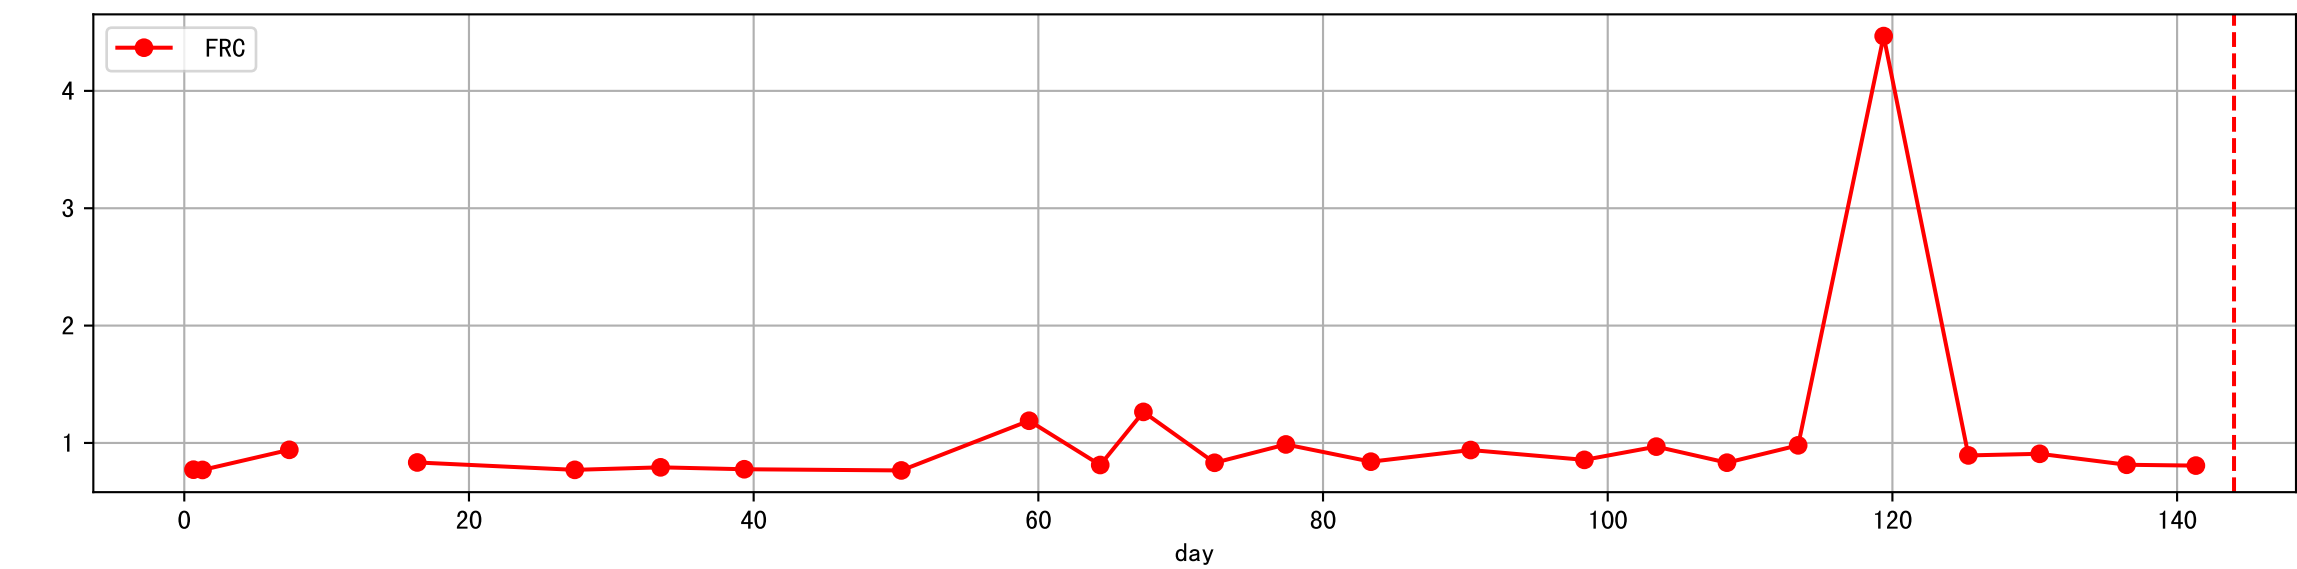

FgArea: [' 0' ]  
NC11 P7  
2026-03-10 (Day 144)

Plot [['EcFgro', 'EcFzExp', 'EcPltng', 'ECdef', 'EcParam', 'water\_ec']]

Plot [' ECopt ']

P7\_0: M\_E

plot dFFv

plot dfFv (daily Agg)

Plot minDeltaM, minDeltaMs, minDeltaMt

Daily %DeltaM and %DeltaM/1000ml ETcIdef for M\_E (-6.2%/D, -8.9%/1000ml ET)

ETcldef vs pctDeltaM and pdMPerEtL for M\_E

Plot ['FR', 'Fdu', 'soilSetVI']

ETcM and ETcMma

Plot [['taoc', 'taoc\_raw:ro', 'taoc\_avg:r-']]

note	fz	fzStockID	expFDF	expEC	preDu	
假设未如期灌溉	丰码有品果期肥		nan	nan	0.0	
假设未如期灌溉	丰码有品果期肥		nan	nan	0.0	
如期灌溉但量少, 灌溉透支5902ml/株	丰码有品果期肥	1117.0	100.0	3581.0	0.0	8
假设未如期灌溉	丰码有品果期肥		nan	nan	0.0	
假设未如期灌溉	丰码有品果期肥		nan	nan	0.0	
假设未如期灌溉	丰码有品果期肥		nan	nan	0.0	
假设未如期灌溉	丰码有品果期肥		nan	nan	0.0	
如期灌溉但量少, 灌溉透支6821ml/株, 母液稀释倍数缺失(假设100倍)	丰码有品果期肥	1117.0	nan	361.0	600.0	-3
假设未如期灌溉	丰码有品果期肥		nan	nan	0.0	
假设未如期灌溉	丰码有品果期肥		nan	nan	0.0	
预期灌溉 (昨日未灌), 预期灌溉, 灌溉透支6586ml/株	丰码有品果期肥	1117	103.9	2235.0	1786.0	4
预期灌溉, 灌溉过量227ml/株, 土壤肥已过量, 逐渐减肥	丰码有品果期肥	1117	500.0	845.0	360.0	3
预期灌溉, 土壤肥已过量, 逐渐减肥	丰码有品果期肥	1117	500.0	845.0	360.0	3
预期灌溉	丰码有品果期肥	1117	452.9	875.0	530.0	3