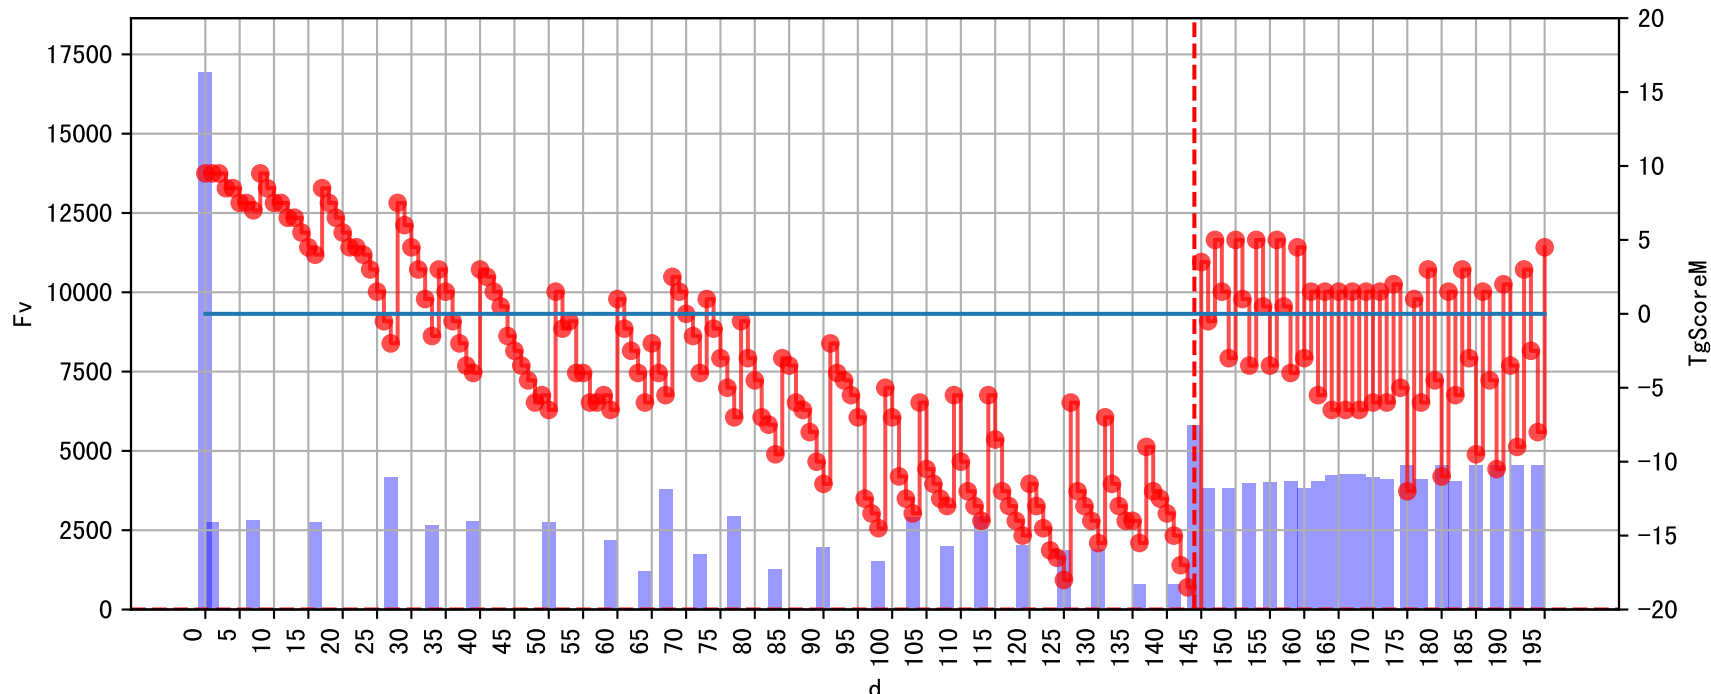

FgArea: [' 0' ]  
NC11 P7  
2026-03-10 (Day 144)

Plot [['EcFgro', 'EcFzExp', 'EcPltng', 'ECdef', 'EcParam', 'water\_ec']]

Plot [' ECopt ']

P7\_0: M\_E

plot dFFv

plot dfFv (daily Agg)

Plot minDeltaM, minDeltaMs, minDeltaMt

Daily %DeltaM and %DeltaM/1000ml ETcIdef for M\_E (-6.2%/D, -8.9%/1000ml ET)

ETcldef vs pctDeltaM and pdMPerEtL for M\_E

Plot ['FR', 'Fdu', 'soilSetVI']

ETcM and ETcMma

Plot [['taoc', 'taoc\_raw:ro', 'taoc\_avg:r-']]

note	fz	fzStockID	expFDF	expEC	preDu	
假设未如期灌溉	丰码有品果期肥		nan	nan	0.0	
假设未如期灌溉	丰码有品果期肥		nan	nan	0.0	
如期灌溉但量少, 灌溉透支5902ml/株	丰码有品果期肥	1117.0	100.0	3581.0	0.0	8
假设未如期灌溉	丰码有品果期肥		nan	nan	0.0	
假设未如期灌溉	丰码有品果期肥		nan	nan	0.0	
假设未如期灌溉	丰码有品果期肥		nan	nan	0.0	
假设未如期灌溉	丰码有品果期肥		nan	nan	0.0	
如期灌溉但量少, 灌溉透支6821ml/株, 母液稀释倍数缺失(假设100倍)	丰码有品果期肥	1117.0	nan	361.0	600.0	-3
假设未如期灌溉	丰码有品果期肥		nan	nan	0.0	
假设未如期灌溉	丰码有品果期肥		nan	nan	0.0	
预期灌溉 (昨日未灌), 预期灌溉, 灌溉透支6586ml/株	丰码有品果期肥	1117	103.9	2235.0	1786.0	4
预期灌溉, 灌溉过量227ml/株, 土壤肥已过量, 逐渐减肥	丰码有品果期肥	1117	500.0	845.0	360.0	3
预期灌溉, 土壤肥已过量, 逐渐减肥	丰码有品果期肥	1117	500.0	845.0	360.0	3
预期灌溉	丰码有品果期肥	1117	452.9	875.0	530.0	3