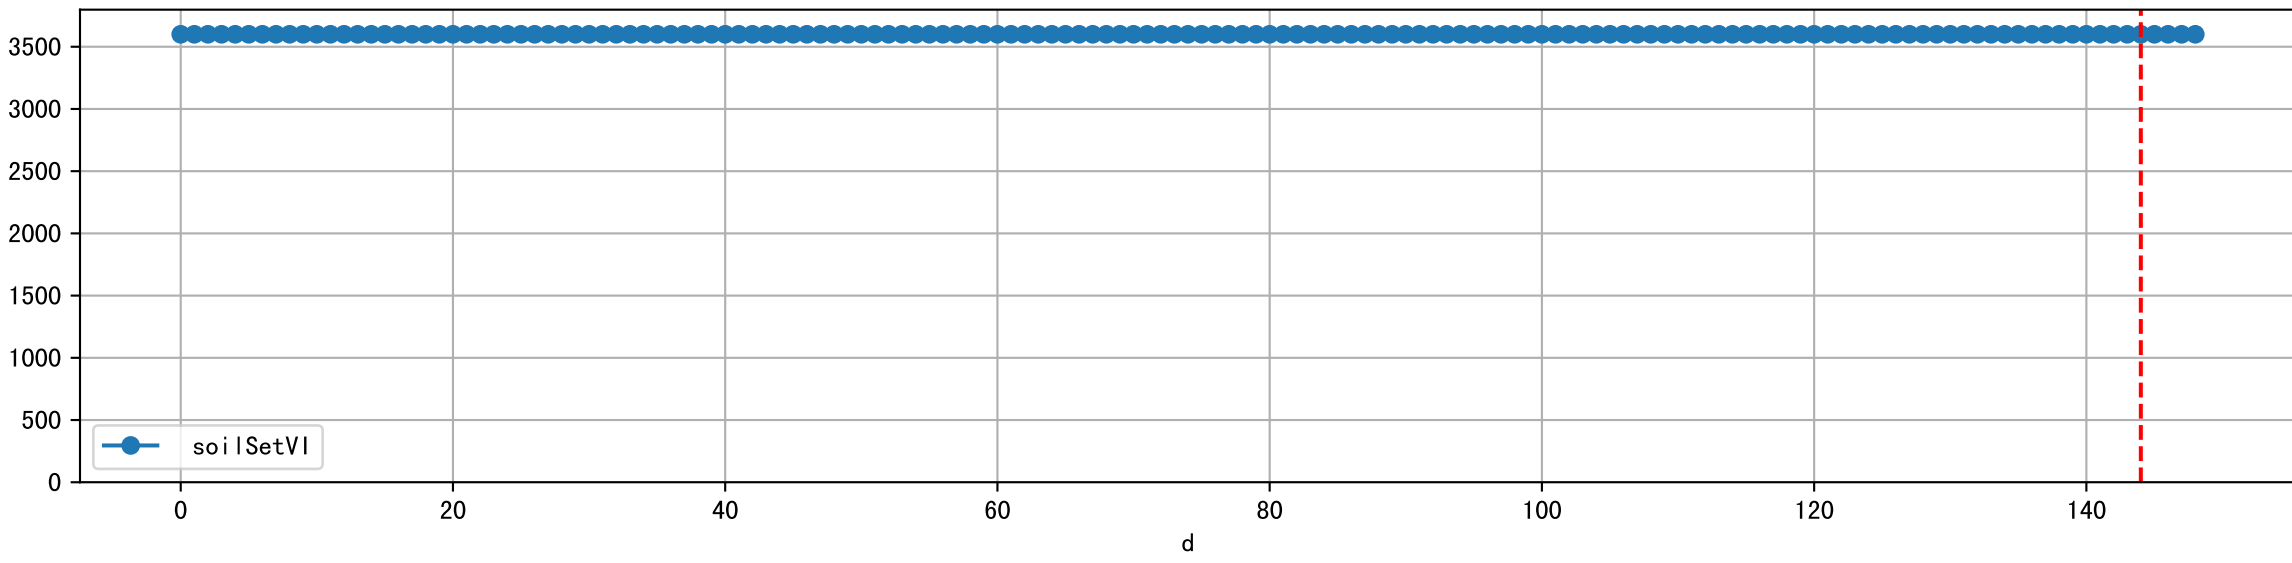

FgArea: [' 0' ]  
NC11 P7  
2026-03-10 (Day 144)

Plot [['EcFgro', 'EcFzExp', 'EcPltng', 'ECdef', 'EcParam', 'water\_ec']]

Plot [' ECopt ']

P7\_0: M\_E

plot dFFv

plot dfFv (daily Agg)

Plot minDeltaM, minDeltaMs, minDeltaMt

Daily %DeltaM and %DeltaM/1000ml ETcIdef for M\_E (-6.2%/D, -8.9%/1000ml ET)

ETcldef vs pctDeltaM and pdMPerEtL for M\_E

Plot ['FR', 'Fdu', 'soilSetVI']

ETcM and ETcMma

Plot [['taoc', 'taoc\_raw:ro', 'taoc\_avg:r-']]

note	fz	fzStockID	expFDF	expEC	preDu	
假设未如期灌溉	丰码有品果期肥		nan	nan	0.0	
假设未如期灌溉	丰码有品果期肥		nan	nan	0.0	
如期灌溉但量少, 灌溉透支5902ml/株	丰码有品果期肥	1117.0	100.0	3581.0	0.0	8
假设未如期灌溉	丰码有品果期肥		nan	nan	0.0	
假设未如期灌溉	丰码有品果期肥		nan	nan	0.0	
假设未如期灌溉	丰码有品果期肥		nan	nan	0.0	
假设未如期灌溉	丰码有品果期肥		nan	nan	0.0	
如期灌溉但量少, 灌溉透支6821ml/株, 母液稀释倍数缺失(假设100倍)	丰码有品果期肥	1117.0	nan	361.0	600.0	-3
假设未如期灌溉	丰码有品果期肥		nan	nan	0.0	
假设未如期灌溉	丰码有品果期肥		nan	nan	0.0	
预期灌溉 (昨日未灌), 预期灌溉, 灌溉透支6586ml/株	丰码有品果期肥	1117	103.9	2235.0	1786.0	4
预期灌溉, 灌溉过量227ml/株, 土壤肥已过量, 逐渐减肥	丰码有品果期肥	1117	500.0	845.0	360.0	3
预期灌溉, 土壤肥已过量, 逐渐减肥	丰码有品果期肥	1117	500.0	845.0	360.0	3
预期灌溉	丰码有品果期肥	1117	452.9	875.0	530.0	3