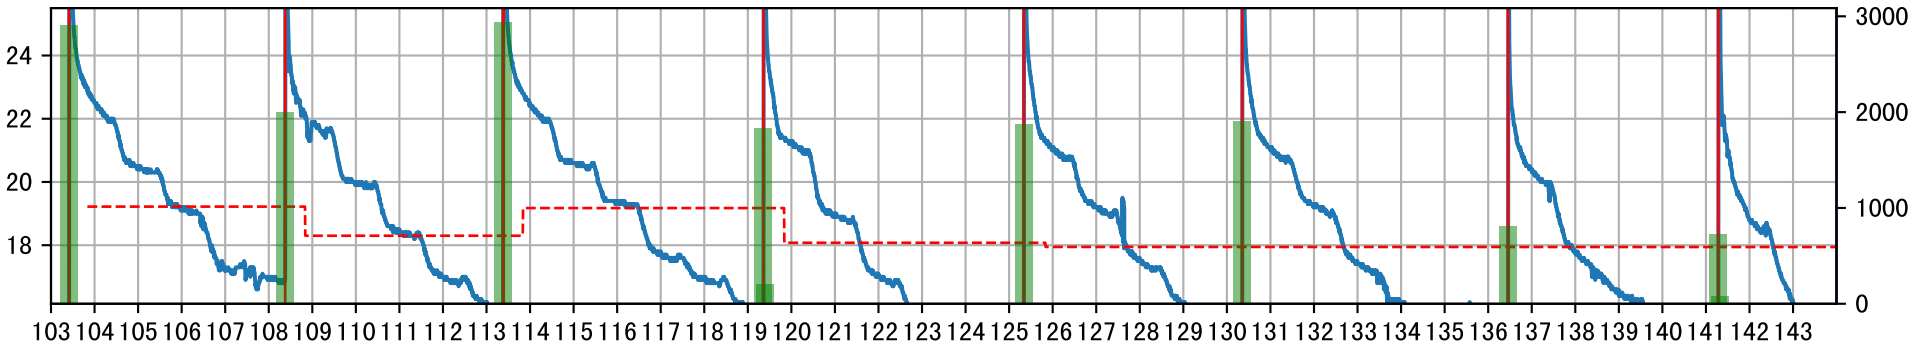

FgArea: [' 0' ]  
NC11 P7  
2026-03-10 (Day 144)

Plot [['EcFgro', 'EcFzExp', 'EcPltng', 'ECdef', 'EcParam', 'water\_ec']]

Plot [' ECopt ']

P7\_0: M\_E

plot dFFv

plot dfFv (daily Agg)

Plot minDeltaM, minDeltaMs, minDeltaMt

Daily %DeltaM and %DeltaM/1000ml ETcIdef for M\_E (-6.2%/D, -8.9%/1000ml ET)

ETcldef vs pctDeltaM and pdMPerEtL for M\_E

Plot ['FR', 'Fdu', 'soilSetVI']

ETcM and ETcMma

Plot [['taoc', 'taoc\_raw:ro', 'taoc\_avg:r-']]

note	fz	fzStockID	expFDF	expEC	preDu	
假设未如期灌溉	丰码有品果期肥		nan	nan	0.0	
假设未如期灌溉	丰码有品果期肥		nan	nan	0.0	
如期灌溉但量少, 灌溉透支5902ml/株	丰码有品果期肥	1117.0	100.0	3581.0	0.0	8
假设未如期灌溉	丰码有品果期肥		nan	nan	0.0	
假设未如期灌溉	丰码有品果期肥		nan	nan	0.0	
假设未如期灌溉	丰码有品果期肥		nan	nan	0.0	
假设未如期灌溉	丰码有品果期肥		nan	nan	0.0	
如期灌溉但量少, 灌溉透支6821ml/株, 母液稀释倍数缺失(假设100倍)	丰码有品果期肥	1117.0	nan	361.0	600.0	-3
假设未如期灌溉	丰码有品果期肥		nan	nan	0.0	
假设未如期灌溉	丰码有品果期肥		nan	nan	0.0	
预期灌溉 (昨日未灌), 预期灌溉, 灌溉透支6586ml/株	丰码有品果期肥	1117	103.9	2235.0	1786.0	4
预期灌溉, 灌溉过量227ml/株, 土壤肥已过量, 逐渐减肥	丰码有品果期肥	1117	500.0	845.0	360.0	3
预期灌溉, 土壤肥已过量, 逐渐减肥	丰码有品果期肥	1117	500.0	845.0	360.0	3
预期灌溉	丰码有品果期肥	1117	452.9	875.0	530.0	3