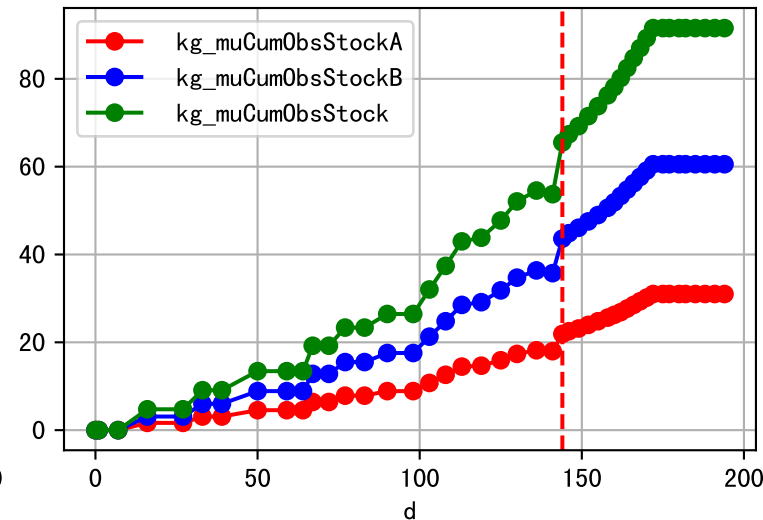

Daily %DeltaM and %DeltaM/1000ml ETcIdef for M\_E (-6.2%/D, -8.9%/1000ml ET)

ETcldef vs pctDeltaM and pdMPerEtL for M\_E

Plot ['FR', 'Fdu', 'soilSetVI']

ETcM and ETcMma

Plot [['taoc', 'taoc\_raw:ro', 'taoc\_avg:r-']]

note	fz	fzStockID	expFDF	expEC	preDu	
假设未如期灌溉	丰码有品果期肥		nan	nan	0.0	
假设未如期灌溉	丰码有品果期肥		nan	nan	0.0	
如期灌溉但量少, 灌溉透支5902ml/株	丰码有品果期肥	1117.0	100.0	3581.0	0.0	8
假设未如期灌溉	丰码有品果期肥		nan	nan	0.0	
假设未如期灌溉	丰码有品果期肥		nan	nan	0.0	
假设未如期灌溉	丰码有品果期肥		nan	nan	0.0	
假设未如期灌溉	丰码有品果期肥		nan	nan	0.0	
如期灌溉但量少, 灌溉透支6821ml/株, 母液稀释倍数缺失(假设100倍)	丰码有品果期肥	1117.0	nan	361.0	600.0	-3
假设未如期灌溉	丰码有品果期肥		nan	nan	0.0	
假设未如期灌溉	丰码有品果期肥		nan	nan	0.0	
预期灌溉 (昨日未灌), 预期灌溉, 灌溉透支6586ml/株	丰码有品果期肥	1117	103.9	2235.0	1786.0	4
预期灌溉, 灌溉过量227ml/株, 土壤肥已过量, 逐渐减肥	丰码有品果期肥	1117	500.0	845.0	360.0	3
预期灌溉, 土壤肥已过量, 逐渐减肥	丰码有品果期肥	1117	500.0	845.0	360.0	3
预期灌溉	丰码有品果期肥	1117	452.9	875.0	530.0	3

Fg Trigger Score (by Et and sensor)

Plot liquid fertilizer usage

Plot solid fertilizer (kg/mu) usage

Fertilizer Range Source: kerleyL, kerleyH, UnivFL, TNAI, Haifa