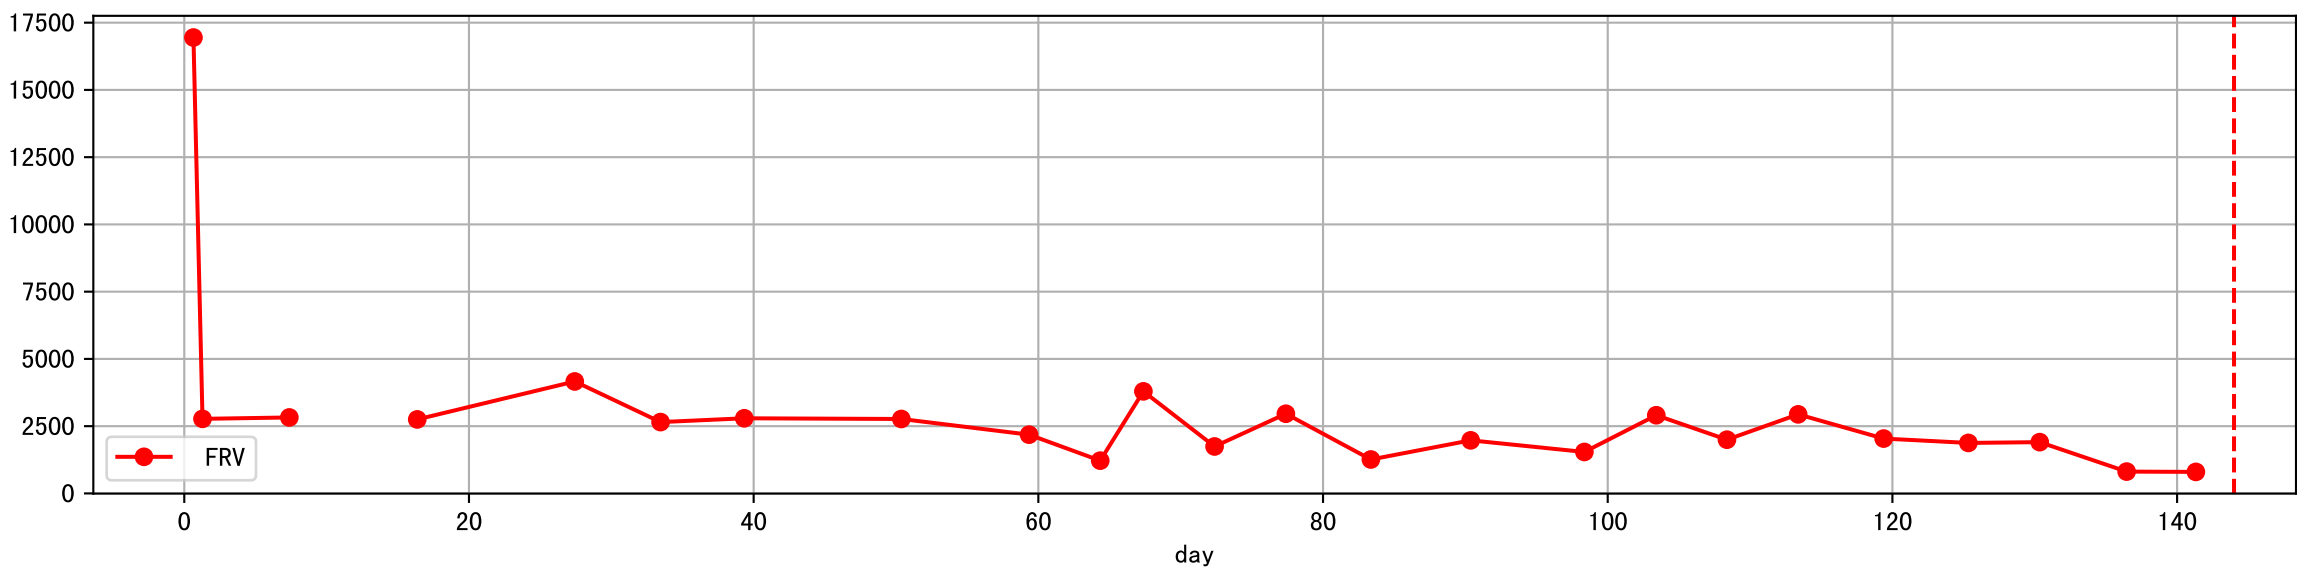

FgArea: [' 0' ]  
NC11 P7  
2026-03-10 (Day 144)

Plot [['EcFgro', 'EcFzExp', 'EcPltng', 'ECdef', 'EcParam', 'water\_ec']]

Plot [' ECopt ']

P7\_0: M\_E

plot dFFv

plot dfFv (daily Agg)

Plot minDeltaM, minDeltaMs, minDeltaMt

Daily %DeltaM and %DeltaM/1000ml ETcIdef for M\_E (-6.2%/D, -8.9%/1000ml ET)

ETcldef vs pctDeltaM and pdMPerEtL for M\_E

Plot ['FR', 'Fdu', 'soilSetVI']

ETcM and ETcMma

Plot [['taoc', 'taoc\_raw:ro', 'taoc\_avg:r-']]

note	fz	fzStockID	expFDF	expEC	preDu	
假设未如期灌溉	丰码有品果期肥		nan	nan	0.0	
假设未如期灌溉	丰码有品果期肥		nan	nan	0.0	
如期灌溉但量少, 灌溉透支5902ml/株	丰码有品果期肥	1117.0	100.0	3581.0	0.0	8
假设未如期灌溉	丰码有品果期肥		nan	nan	0.0	
假设未如期灌溉	丰码有品果期肥		nan	nan	0.0	
假设未如期灌溉	丰码有品果期肥		nan	nan	0.0	
假设未如期灌溉	丰码有品果期肥		nan	nan	0.0	
如期灌溉但量少, 灌溉透支6821ml/株, 母液稀释倍数缺失(假设100倍)	丰码有品果期肥	1117.0	nan	361.0	600.0	-3
假设未如期灌溉	丰码有品果期肥		nan	nan	0.0	
假设未如期灌溉	丰码有品果期肥		nan	nan	0.0	
预期灌溉 (昨日未灌), 预期灌溉, 灌溉透支6586ml/株	丰码有品果期肥	1117	103.9	2235.0	1786.0	4
预期灌溉, 灌溉过量227ml/株, 土壤肥已过量, 逐渐减肥	丰码有品果期肥	1117	500.0	845.0	360.0	3
预期灌溉, 土壤肥已过量, 逐渐减肥	丰码有品果期肥	1117	500.0	845.0	360.0	3
预期灌溉	丰码有品果期肥	1117	452.9	875.0	530.0	3