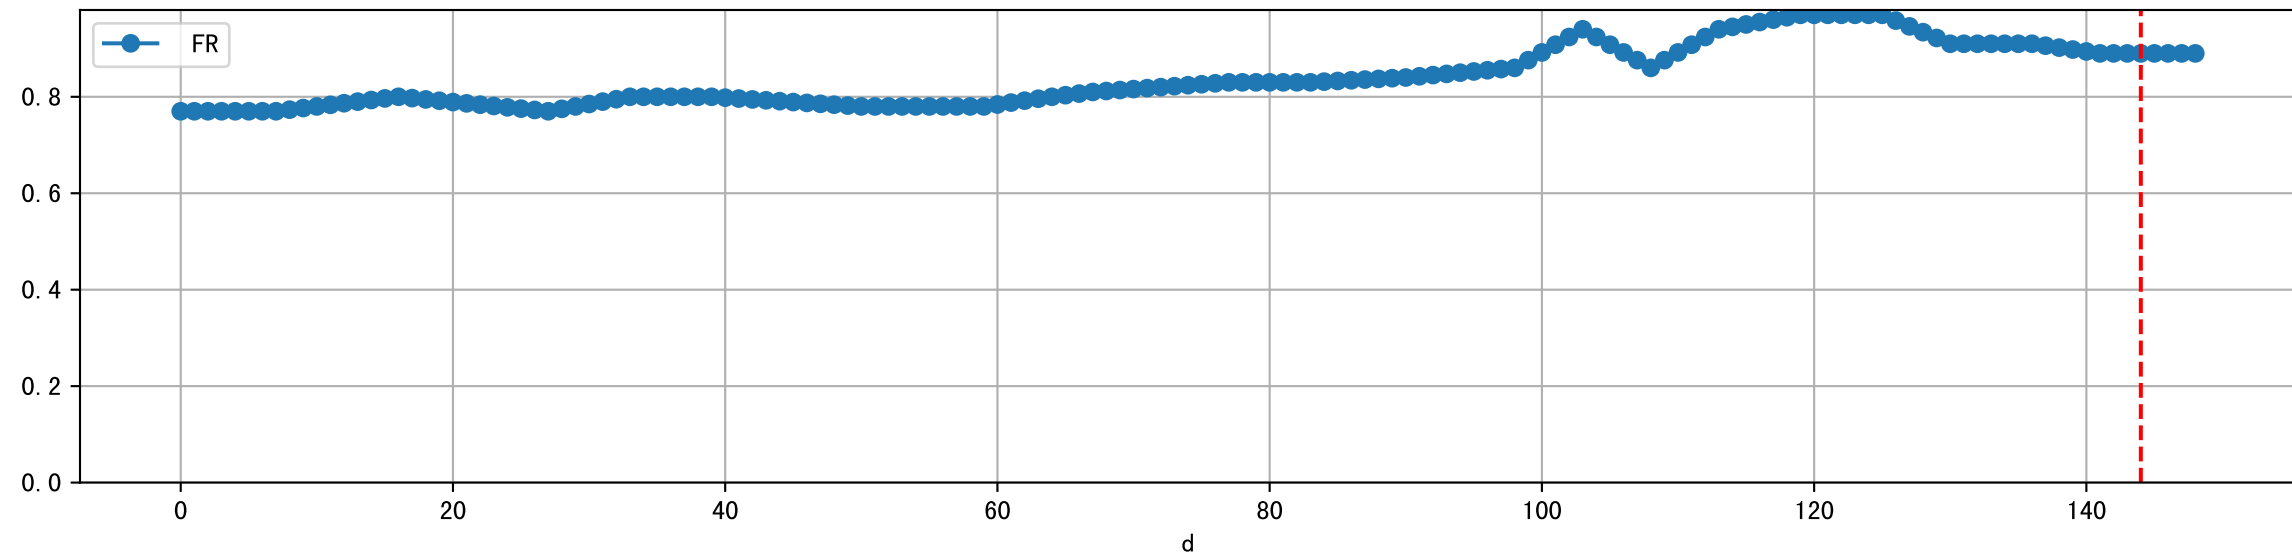

FgArea: [' 0' ]  
NC11 P7  
2026-03-10 (Day 144)

Plot [['EcFgro', 'EcFzExp', 'EcPltng', 'ECdef', 'EcParam', 'water\_ec']]

Plot [' ECopt ']

P7\_0: M\_E

plot dFFv

plot dfFv (daily Agg)

Plot minDeltaM, minDeltaMs, minDeltaMt

Daily %DeltaM and %DeltaM/1000ml ETcIdef for M\_E (-6.2%/D, -8.9%/1000ml ET)

ETcldef vs pctDeltaM and pdMPerEtL for M\_E

Plot ['FR', 'Fdu', 'soilSetVI']

ETcM and ETcMma

Plot [['taoc', 'taoc\_raw:ro', 'taoc\_avg:r-']]

note	fz	fzStockID	expFDF	expEC	preDu	
假设未如期灌溉	丰码有品果期肥		nan	nan	0.0	
假设未如期灌溉	丰码有品果期肥		nan	nan	0.0	
如期灌溉但量少, 灌溉透支5902ml/株	丰码有品果期肥	1117.0	100.0	3581.0	0.0	8
假设未如期灌溉	丰码有品果期肥		nan	nan	0.0	
假设未如期灌溉	丰码有品果期肥		nan	nan	0.0	
假设未如期灌溉	丰码有品果期肥		nan	nan	0.0	
假设未如期灌溉	丰码有品果期肥		nan	nan	0.0	
如期灌溉但量少, 灌溉透支6821ml/株, 母液稀释倍数缺失(假设100倍)	丰码有品果期肥	1117.0	nan	361.0	600.0	-3
假设未如期灌溉	丰码有品果期肥		nan	nan	0.0	
假设未如期灌溉	丰码有品果期肥		nan	nan	0.0	
预期灌溉 (昨日未灌), 预期灌溉, 灌溉透支6586ml/株	丰码有品果期肥	1117	103.9	2235.0	1786.0	4
预期灌溉, 灌溉过量227ml/株, 土壤肥已过量, 逐渐减肥	丰码有品果期肥	1117	500.0	845.0	360.0	3
预期灌溉, 土壤肥已过量, 逐渐减肥	丰码有品果期肥	1117	500.0	845.0	360.0	3
预期灌溉	丰码有品果期肥	1117	452.9	875.0	530.0	3