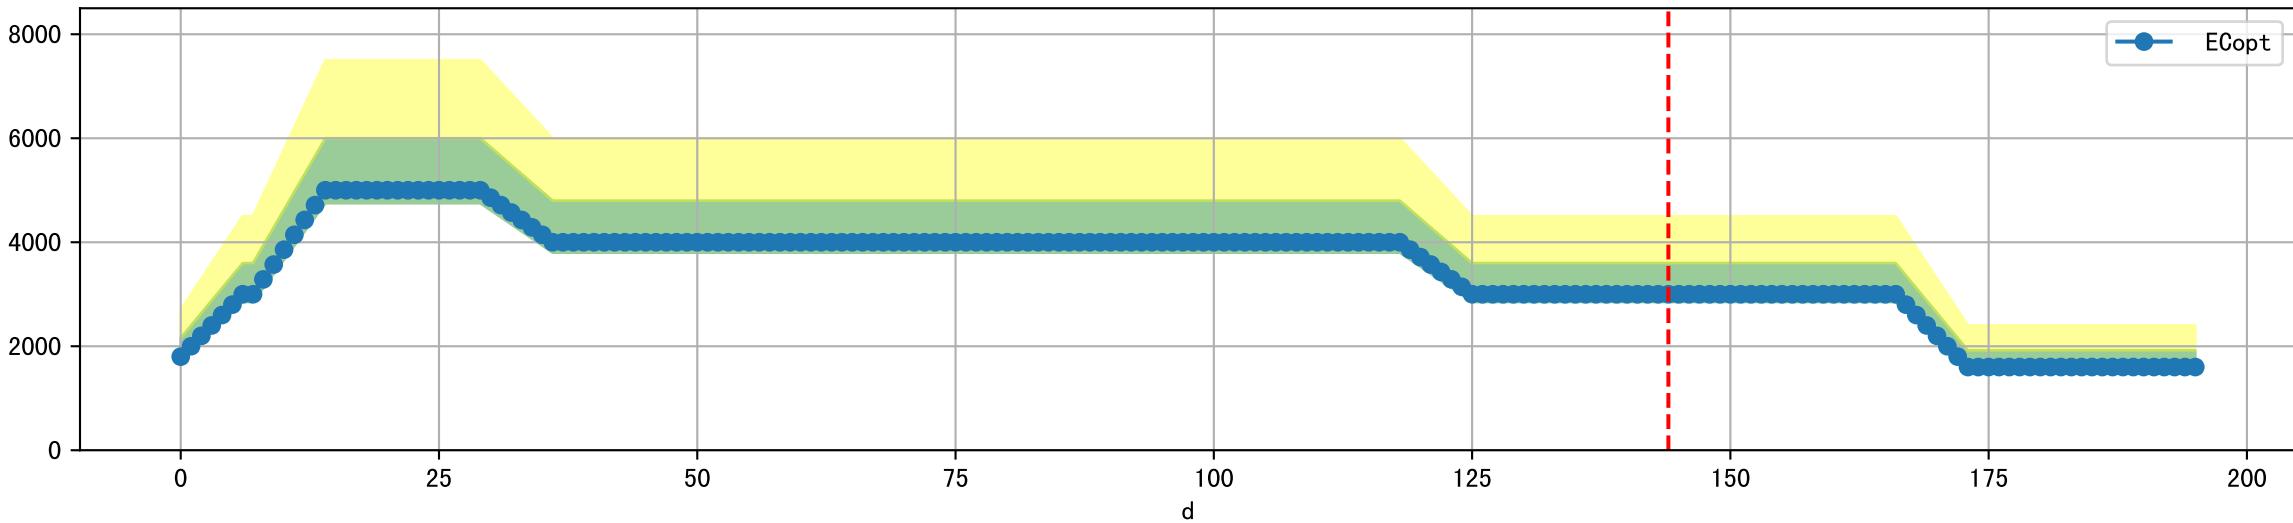

FgArea: [' 0' ]  
NC11 P7  
2026-03-10 (Day 144)

Plot [['EcFgro', 'EcFzExp', 'EcPltng', 'ECdef', 'EcParam', 'water\_ec']]

Plot [' ECopt ']

P7\_0: M\_E

plot dFFv

plot dfFv (daily Agg)

Plot minDeltaM, minDeltaMs, minDeltaMt

Daily %DeltaM and %DeltaM/1000ml ETcIdef for M\_E (-6.2%/D, -8.9%/1000ml ET)

ETcldef vs pctDeltaM and pdMPerEtL for M\_E

Plot ['FR', 'Fdu', 'soilSetVI']

ETcM and ETcMma

Plot [['taoc', 'taoc\_raw:ro', 'taoc\_avg:r-']]

note	fz	fzStockID	expFDF	expEC	preDu	
假设未如期灌溉	丰码有品果期肥		nan	nan	0.0	
假设未如期灌溉	丰码有品果期肥		nan	nan	0.0	
如期灌溉但量少, 灌溉透支5902ml/株	丰码有品果期肥	1117.0	100.0	3581.0	0.0	8
假设未如期灌溉	丰码有品果期肥		nan	nan	0.0	
假设未如期灌溉	丰码有品果期肥		nan	nan	0.0	
假设未如期灌溉	丰码有品果期肥		nan	nan	0.0	
假设未如期灌溉	丰码有品果期肥		nan	nan	0.0	
如期灌溉但量少, 灌溉透支6821ml/株, 母液稀释倍数缺失(假设100倍)	丰码有品果期肥	1117.0	nan	361.0	600.0	-3
假设未如期灌溉	丰码有品果期肥		nan	nan	0.0	
假设未如期灌溉	丰码有品果期肥		nan	nan	0.0	
预期灌溉 (昨日未灌), 预期灌溉, 灌溉透支6586ml/株	丰码有品果期肥	1117	103.9	2235.0	1786.0	4
预期灌溉, 灌溉过量227ml/株, 土壤肥已过量, 逐渐减肥	丰码有品果期肥	1117	500.0	845.0	360.0	3
预期灌溉, 土壤肥已过量, 逐渐减肥	丰码有品果期肥	1117	500.0	845.0	360.0	3
预期灌溉	丰码有品果期肥	1117	452.9	875.0	530.0	3