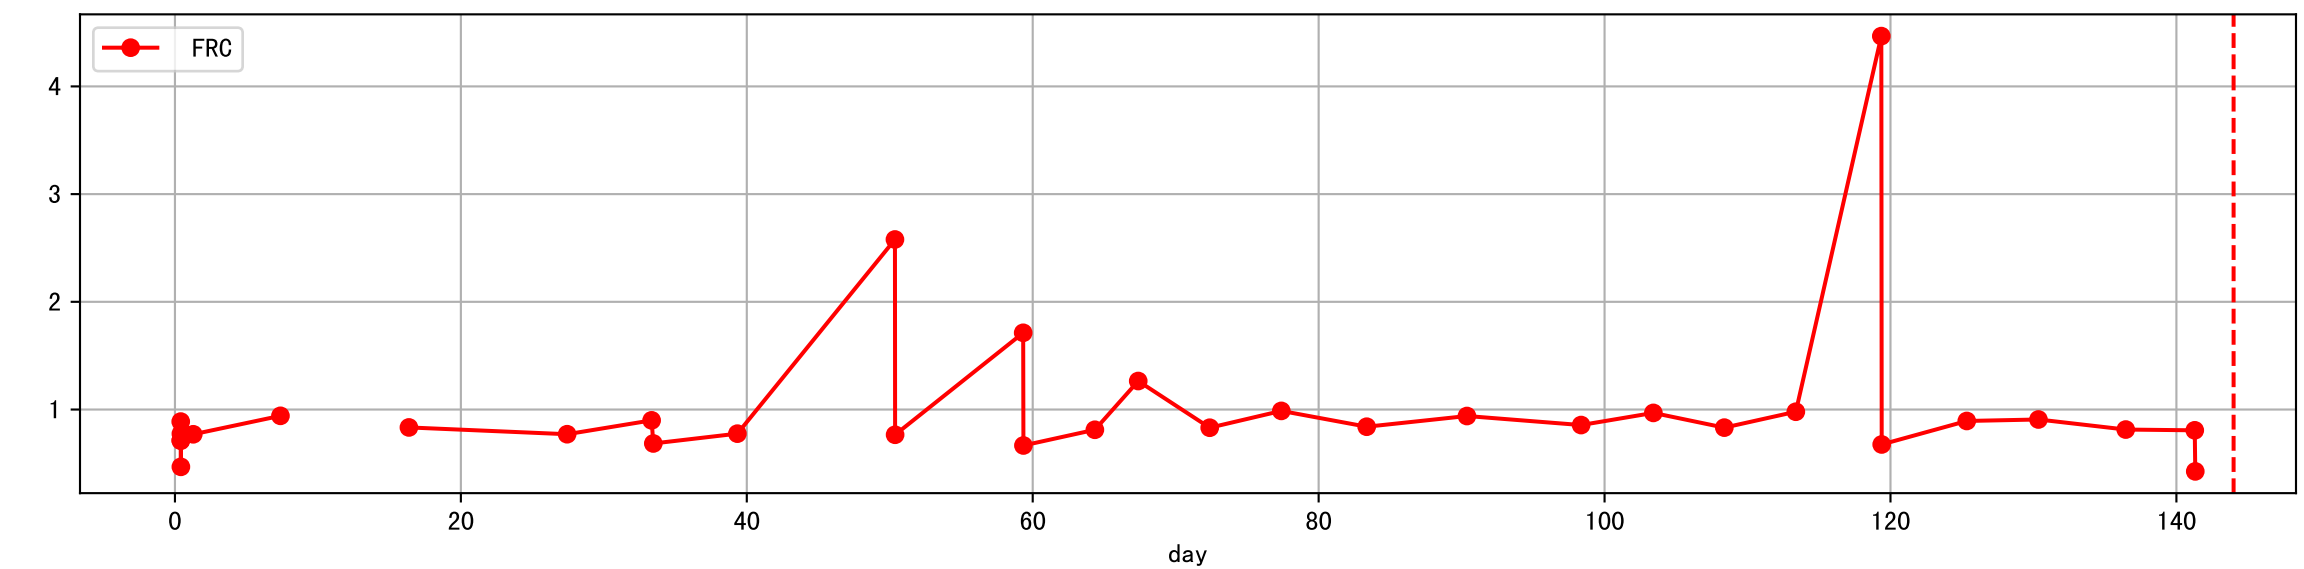

FgArea: [' 0' ]  
NC11 P7  
2026-03-10 (Day 144)

Plot [['EcFgro', 'EcFzExp', 'EcPltng', 'ECdef', 'EcParam', 'water\_ec']]

Plot [' ECopt ']

P7\_0: M\_E

plot dFFv

plot dfFv (daily Agg)

Plot minDeltaM, minDeltaMs, minDeltaMt

Daily %DeltaM and %DeltaM/1000ml ETcIdef for M\_E (-6.2%/D, -8.9%/1000ml ET)

ETcldef vs pctDeltaM and pdMPerEtL for M\_E

Plot ['FR', 'Fdu', 'soilSetVI']

ETcM and ETcMma

Plot [['taoc', 'taoc\_raw:ro', 'taoc\_avg:r-']]

note	fz	fzStockID	expFDF	expEC	preDu	
假设未如期灌溉	丰码有品果期肥		nan	nan	0.0	
假设未如期灌溉	丰码有品果期肥		nan	nan	0.0	
如期灌溉但量少, 灌溉透支5902ml/株	丰码有品果期肥	1117.0	100.0	3581.0	0.0	8
假设未如期灌溉	丰码有品果期肥		nan	nan	0.0	
假设未如期灌溉	丰码有品果期肥		nan	nan	0.0	
假设未如期灌溉	丰码有品果期肥		nan	nan	0.0	
假设未如期灌溉	丰码有品果期肥		nan	nan	0.0	
如期灌溉但量少, 灌溉透支6821ml/株, 母液稀释倍数缺失(假设100倍)	丰码有品果期肥	1117.0	nan	361.0	600.0	-3
假设未如期灌溉	丰码有品果期肥		nan	nan	0.0	
假设未如期灌溉	丰码有品果期肥		nan	nan	0.0	
预期灌溉 (昨日未灌), 预期灌溉, 灌溉透支6586ml/株	丰码有品果期肥	1117	103.9	2235.0	1786.0	4
预期灌溉, 灌溉过量227ml/株, 土壤肥已过量, 逐渐减肥	丰码有品果期肥	1117	500.0	845.0	360.0	3
预期灌溉, 土壤肥已过量, 逐渐减肥	丰码有品果期肥	1117	500.0	845.0	360.0	3
预期灌溉	丰码有品果期肥	1117	452.9	875.0	530.0	3