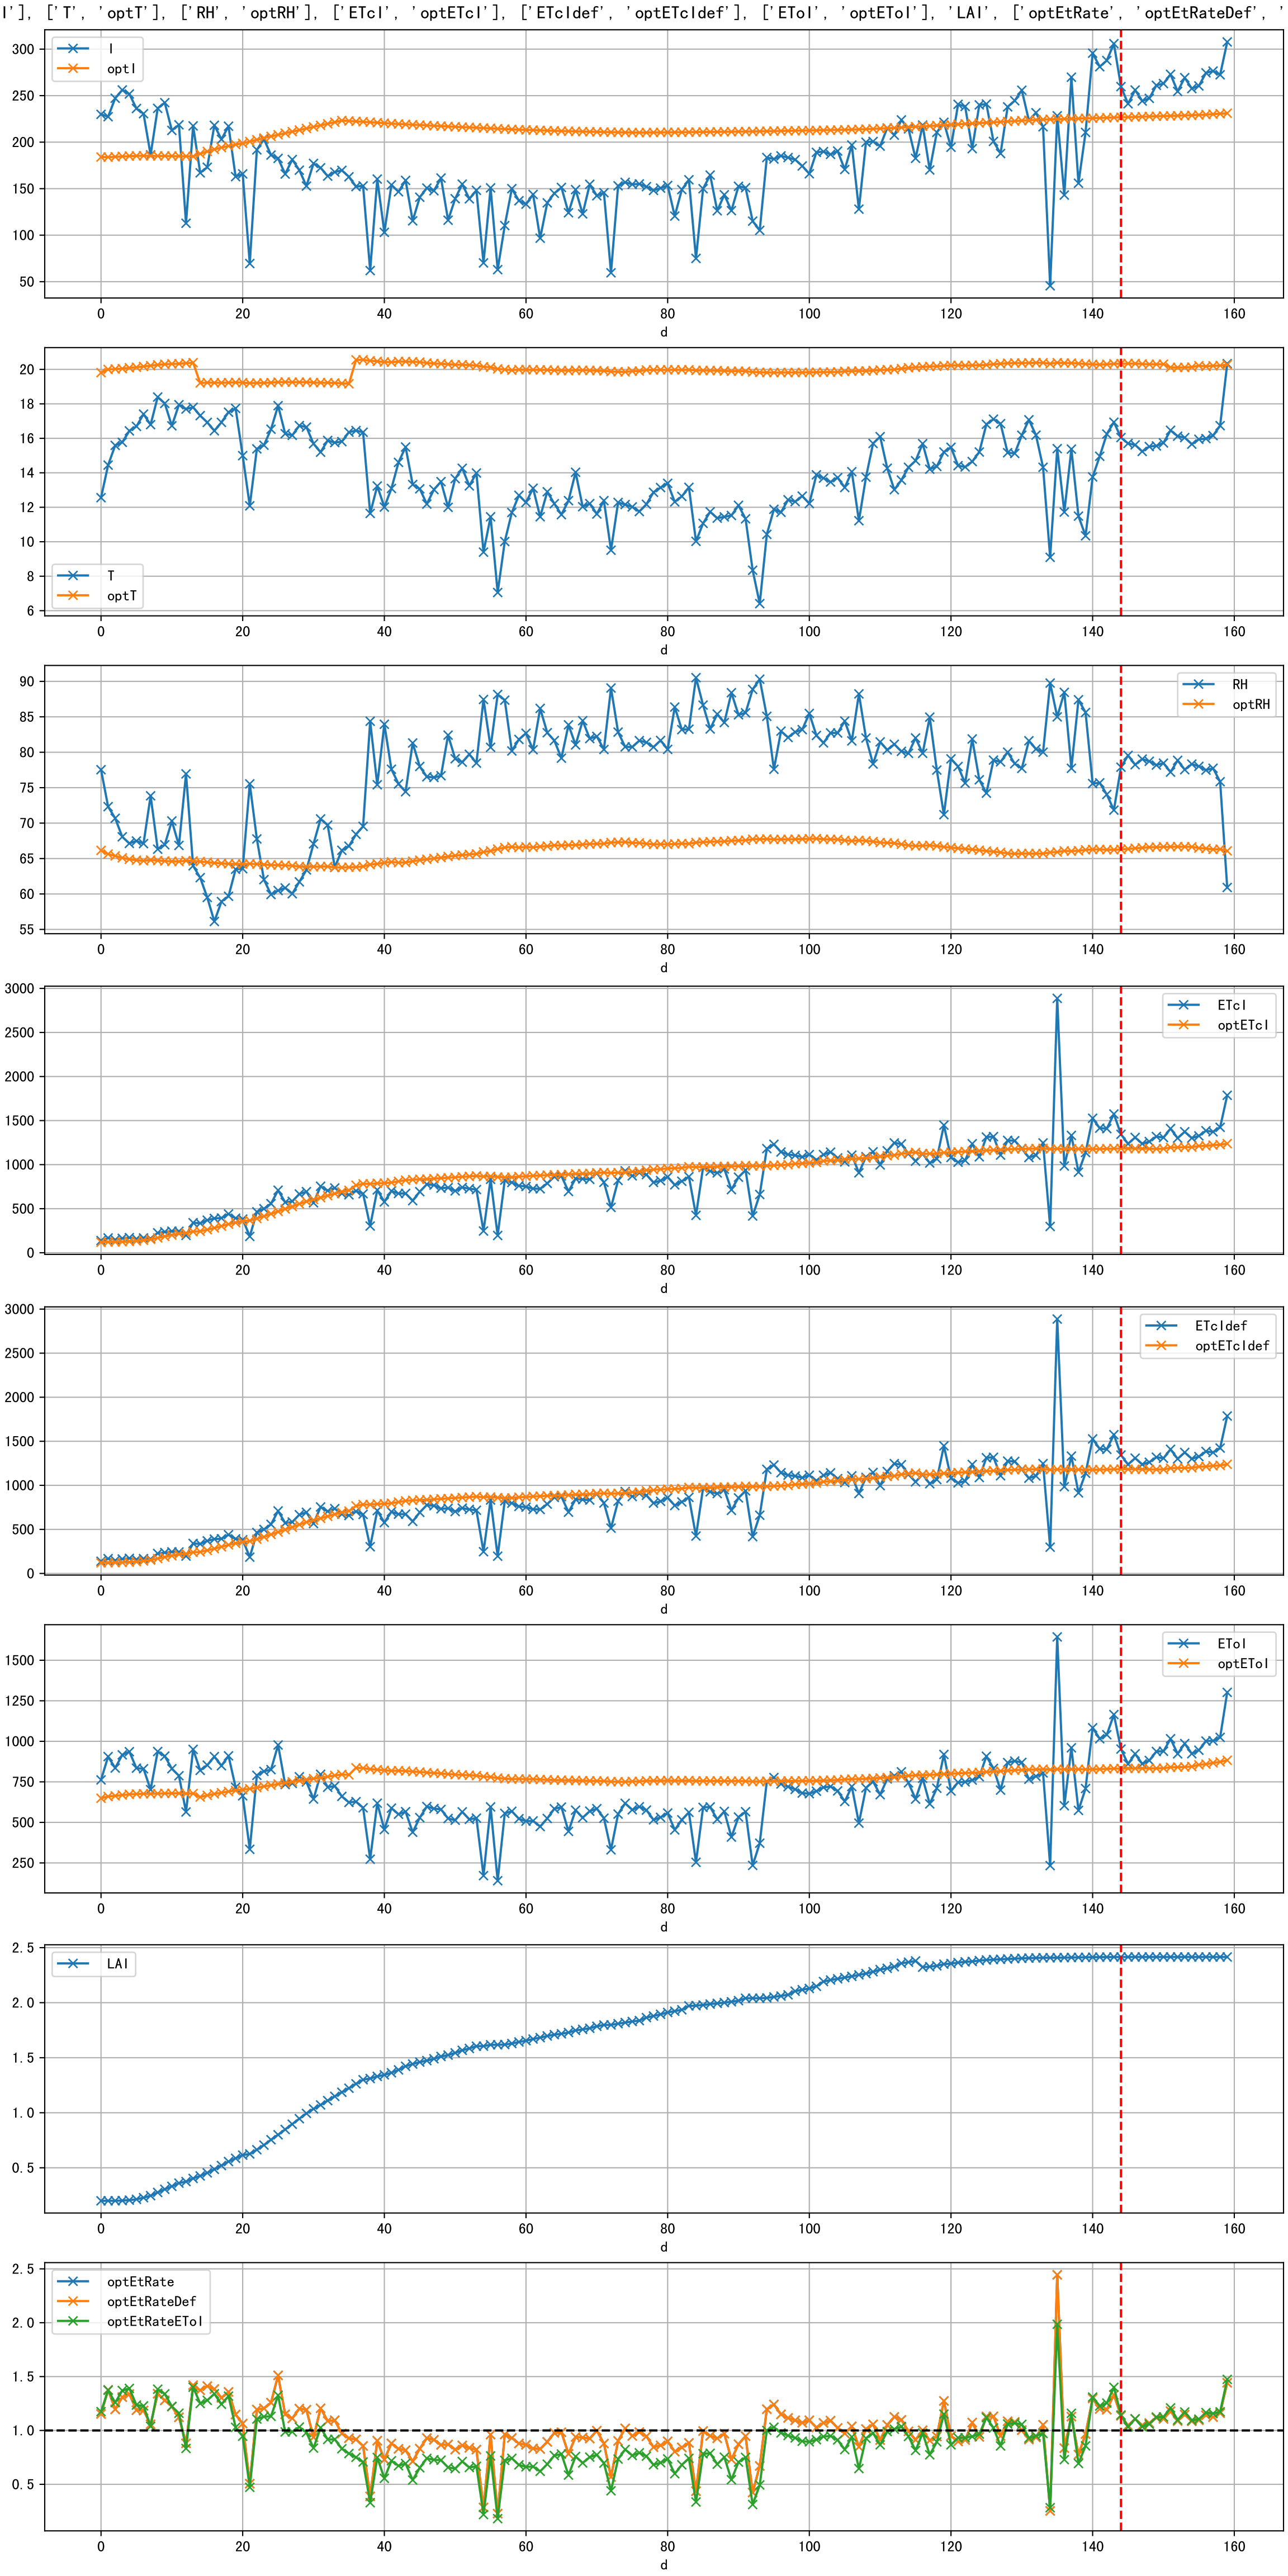

FgArea: [' 0' ]  
NC11 P7  
2026-03-10 (Day 144)

Plot [['EcFgro', 'EcFzExp', 'EcPltng', 'ECdef', 'EcParam', 'water\_ec']]

Plot [' ECopt ']

P7\_0: M\_E

plot dFFv

plot dfFv (daily Agg)

Plot minDeltaM, minDeltaMs, minDeltaMt

Daily %DeltaM and %DeltaM/1000ml ETcIdef for M\_E (-6.2%/D, -8.9%/1000ml ET)

ETcldef vs pctDeltaM and pdMPerEtL for M\_E

Plot ['FR', 'Fdu', 'soilSetVI']

ETcM and ETcMma

Plot [['taoc', 'taoc\_raw:ro', 'taoc\_avg:r-']]

note	fz	fzStockID	expFDF	expEC	preDu	
假设未如期灌溉	丰码有品果期肥		nan	nan	0.0	
假设未如期灌溉	丰码有品果期肥		nan	nan	0.0	
如期灌溉但量少, 灌溉透支5902ml/株	丰码有品果期肥	1117.0	100.0	3581.0	0.0	8
假设未如期灌溉	丰码有品果期肥		nan	nan	0.0	
假设未如期灌溉	丰码有品果期肥		nan	nan	0.0	
假设未如期灌溉	丰码有品果期肥		nan	nan	0.0	
假设未如期灌溉	丰码有品果期肥		nan	nan	0.0	
如期灌溉但量少, 灌溉透支6821ml/株, 母液稀释倍数缺失(假设100倍)	丰码有品果期肥	1117.0	nan	361.0	600.0	-3
假设未如期灌溉	丰码有品果期肥		nan	nan	0.0	
假设未如期灌溉	丰码有品果期肥		nan	nan	0.0	
预期灌溉 (昨日未灌), 预期灌溉, 灌溉透支6586ml/株	丰码有品果期肥	1117	103.9	2235.0	1786.0	4
预期灌溉, 灌溉过量227ml/株, 土壤肥已过量, 逐渐减肥	丰码有品果期肥	1117	500.0	845.0	360.0	3
预期灌溉, 土壤肥已过量, 逐渐减肥	丰码有品果期肥	1117	500.0	845.0	360.0	3
预期灌溉	丰码有品果期肥	1117	452.9	875.0	530.0	3

Fg Trigger Score (by Et and sensor)

Plot liquid fertilizer usage

Plot solid fertilizer (kg/mu) usage

Fertilizer Range Source: kerleyL, kerleyH, UnivFL, TNAI, Haifa