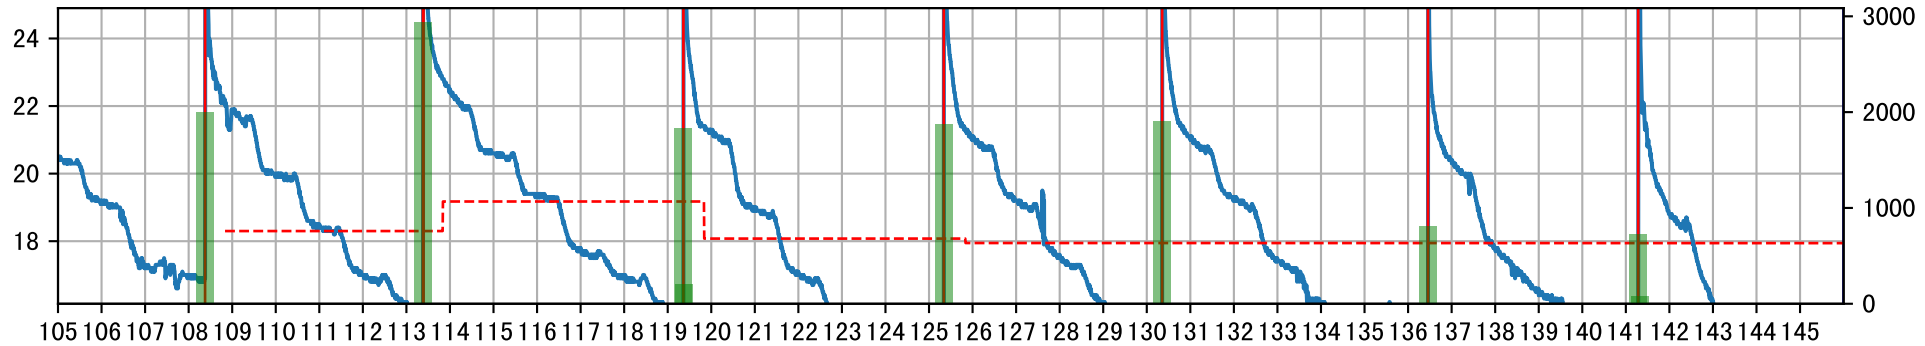

FgArea: [' 0']
NC11 P7
2026-03-12 (Day 146)

Plot [['EcFgro', 'EcFzExp', 'EcPltng', 'ECdef', 'EcParam', 'water_ec']]

Warning: col ['EcFgro', 'EcPltng'] is missing

Plot [' ECopt ']

P7_0: M_E

plot dFFv

plot dfFv (daily Agg)

Plot minDeltaM, minDeltaMs, minDeltaMt

Daily %DeltaM and %DeltaM/1000ml ETcIdef for M_E (-6.2%/D, -5.4%/1000ml ET)

ETcldef vs pctDeltaM and pdMPerEtL for M_E

Plot ['FR', 'Fdu', 'soilSetVI']

ETcM and ETcMma

Plot [['taoc', 'taoc_raw:ro', 'taoc_avg:r-']]

note	fz	fzStockID	expFDF	expEC	preDu	
如期灌溉但量少, 灌溉透支5902ml/株	丰码有品果期肥	1117.0	100.0	3581.0	0.0	8
假设未如期灌溉	丰码有品果期肥		nan	nan	0.0	
假设未如期灌溉	丰码有品果期肥		nan	nan	0.0	
假设未如期灌溉	丰码有品果期肥		nan	nan	0.0	
假设未如期灌溉	丰码有品果期肥		nan	nan	0.0	
如期灌溉但量少, 灌溉透支6821ml/株, 母液稀释倍数缺失(假设100倍)	丰码有品果期肥	1117.0	nan	361.0	600.0	-3
假设未如期灌溉	丰码有品果期肥		nan	nan	0.0	
假设未如期灌溉	丰码有品果期肥		nan	nan	0.0	
假设未如期灌溉	丰码有品果期肥		nan	nan	0.0	
假设未如期灌溉	丰码有品果期肥		nan	nan	0.0	
预期灌溉 (昨日未灌), 预期灌溉, 灌溉透支9104ml/株	丰码有品果期肥	1117	90.8	2501.0	1800.0	4
预期灌溉	丰码有品果期肥	1117	454.9	876.0	522.0	3
预期灌溉	丰码有品果期肥	1117	427.5	895.0	621.0	3
预期灌溉	丰码有品果期肥	1117	428.2	894.0	618.0	3