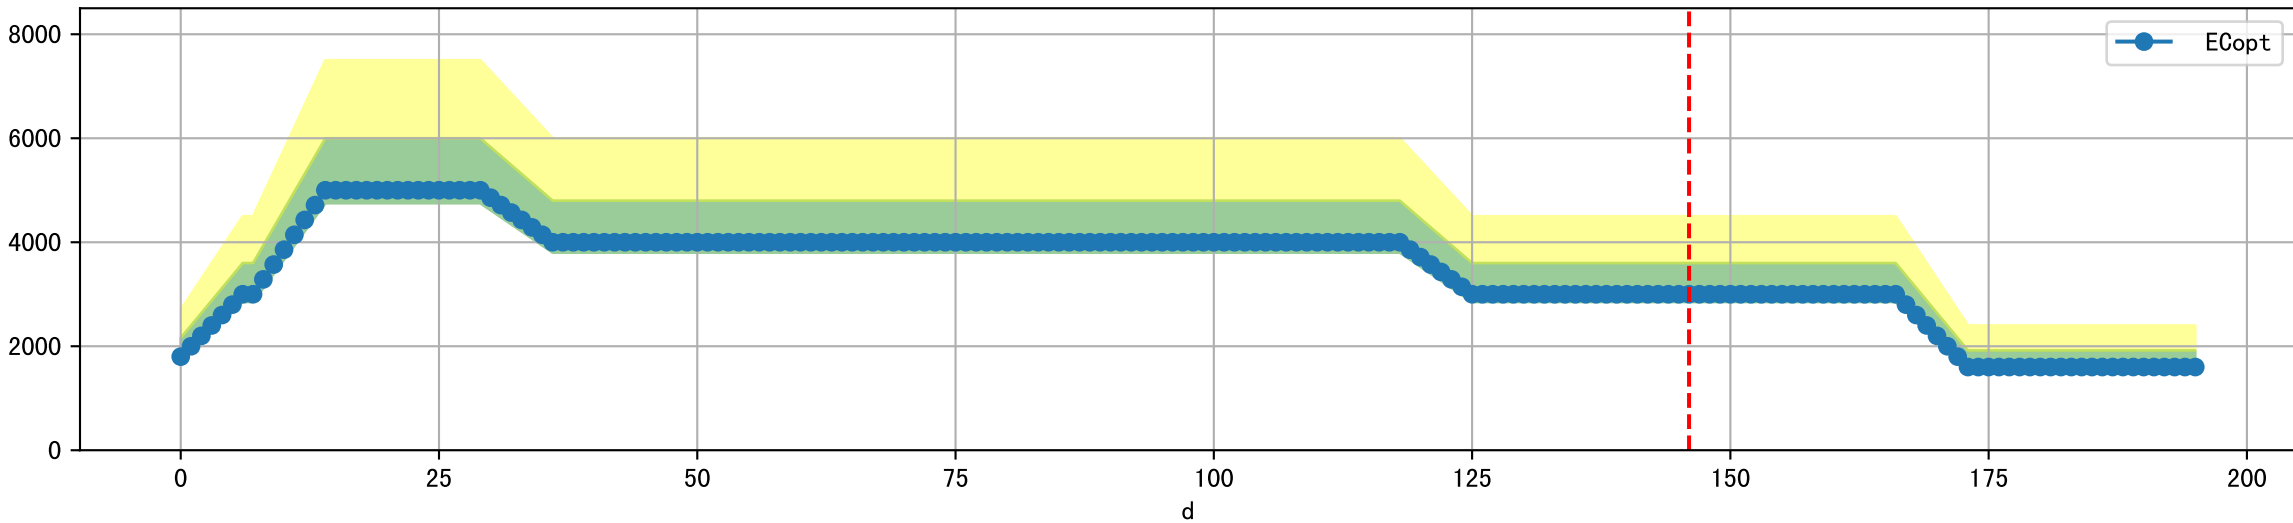

FgArea: [' 0']
NC11 P7
2026-03-12 (Day 146)

Plot [['EcFgro', 'EcFzExp', 'EcPltng', 'ECdef', 'EcParam', 'water_ec']]

Warning: col ['EcFgro', 'EcPltng'] is missing

Plot [' ECopt ']

P7_0: M_E

plot dFFv

plot dfFv (daily Agg)

Plot minDeltaM, minDeltaMs, minDeltaMt

Daily %DeltaM and %DeltaM/1000ml ETcIdef for M_E (-6.2%/D, -5.4%/1000ml ET)

ETcldef vs pctDeltaM and pdMPerEtL for M_E

Plot ['FR', 'Fdu', 'soilSetVI']

ETcM and ETcMma

Plot [['taoc', 'taoc_raw:ro', 'taoc_avg:r-']]

note	fz	fzStockID	expFDF	expEC	preDu	
如期灌溉但量少, 灌溉透支5902ml/株	丰码有品果期肥	1117.0	100.0	3581.0	0.0	8
假设未如期灌溉	丰码有品果期肥		nan	nan	0.0	
假设未如期灌溉	丰码有品果期肥		nan	nan	0.0	
假设未如期灌溉	丰码有品果期肥		nan	nan	0.0	
假设未如期灌溉	丰码有品果期肥		nan	nan	0.0	
如期灌溉但量少, 灌溉透支6821ml/株, 母液稀释倍数缺失(假设100倍)	丰码有品果期肥	1117.0	nan	361.0	600.0	-3
假设未如期灌溉	丰码有品果期肥		nan	nan	0.0	
假设未如期灌溉	丰码有品果期肥		nan	nan	0.0	
假设未如期灌溉	丰码有品果期肥		nan	nan	0.0	
假设未如期灌溉	丰码有品果期肥		nan	nan	0.0	
预期灌溉 (昨日未灌), 预期灌溉, 灌溉透支9104ml/株	丰码有品果期肥	1117	90.8	2501.0	1800.0	4
预期灌溉	丰码有品果期肥	1117	454.9	876.0	522.0	3
预期灌溉	丰码有品果期肥	1117	427.5	895.0	621.0	3
预期灌溉	丰码有品果期肥	1117	428.2	894.0	618.0	3