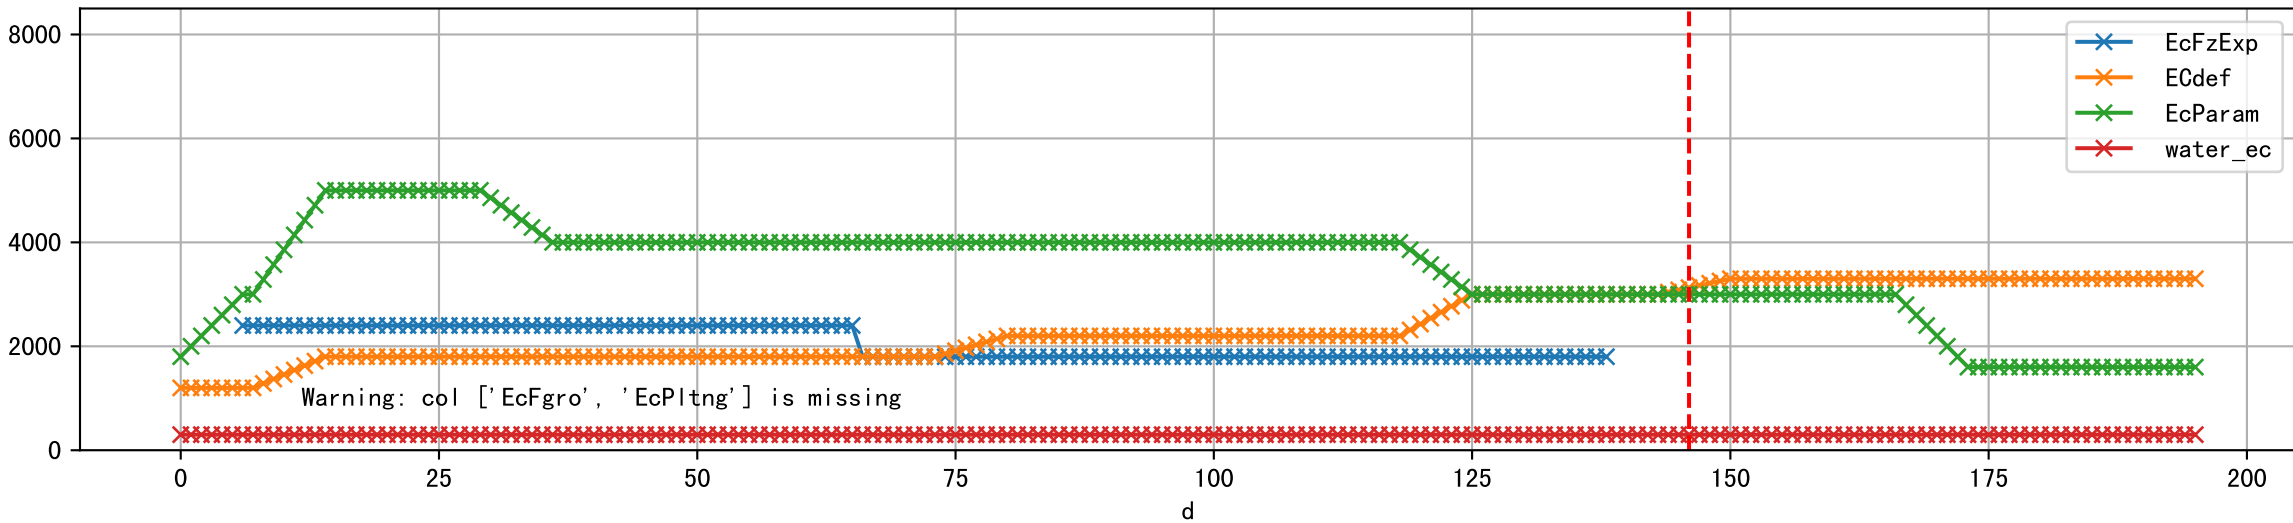

FgArea: [' 0']
NC11 P7
2026-03-12 (Day 146)

Plot [['EcFgro', 'EcFzExp', 'EcPltng', 'ECdef', 'EcParam', 'water_ec']]

Warning: col ['EcFgro', 'EcPltng'] is missing

Plot [' ECopt ']

P7_0: M_E

plot dFFv

plot dfFv (daily Agg)

Plot minDeltaM, minDeltaMs, minDeltaMt

Daily %DeltaM and %DeltaM/1000ml ETcIdef for M_E (-6.2%/D, -5.4%/1000ml ET)

ETcldef vs pctDeltaM and pdMPerEtL for M_E

Plot ['FR', 'Fdu', 'soilSetVI']

ETcM and ETcMma

Plot [['taoc', 'taoc_raw:ro', 'taoc_avg:r-']]

note	fz	fzStockID	expFDF	expEC	preDu	
如期灌溉但量少, 灌溉透支5902ml/株	丰码有品果期肥	1117.0	100.0	3581.0	0.0	8
假设未如期灌溉	丰码有品果期肥		nan	nan	0.0	
假设未如期灌溉	丰码有品果期肥		nan	nan	0.0	
假设未如期灌溉	丰码有品果期肥		nan	nan	0.0	
假设未如期灌溉	丰码有品果期肥		nan	nan	0.0	
如期灌溉但量少, 灌溉透支6821ml/株, 母液稀释倍数缺失(假设100倍)	丰码有品果期肥	1117.0	nan	361.0	600.0	-3
假设未如期灌溉	丰码有品果期肥		nan	nan	0.0	
假设未如期灌溉	丰码有品果期肥		nan	nan	0.0	
假设未如期灌溉	丰码有品果期肥		nan	nan	0.0	
假设未如期灌溉	丰码有品果期肥		nan	nan	0.0	
预期灌溉 (昨日未灌), 预期灌溉, 灌溉透支9104ml/株	丰码有品果期肥	1117	90.8	2501.0	1800.0	4
预期灌溉	丰码有品果期肥	1117	454.9	876.0	522.0	3
预期灌溉	丰码有品果期肥	1117	427.5	895.0	621.0	3
预期灌溉	丰码有品果期肥	1117	428.2	894.0	618.0	3