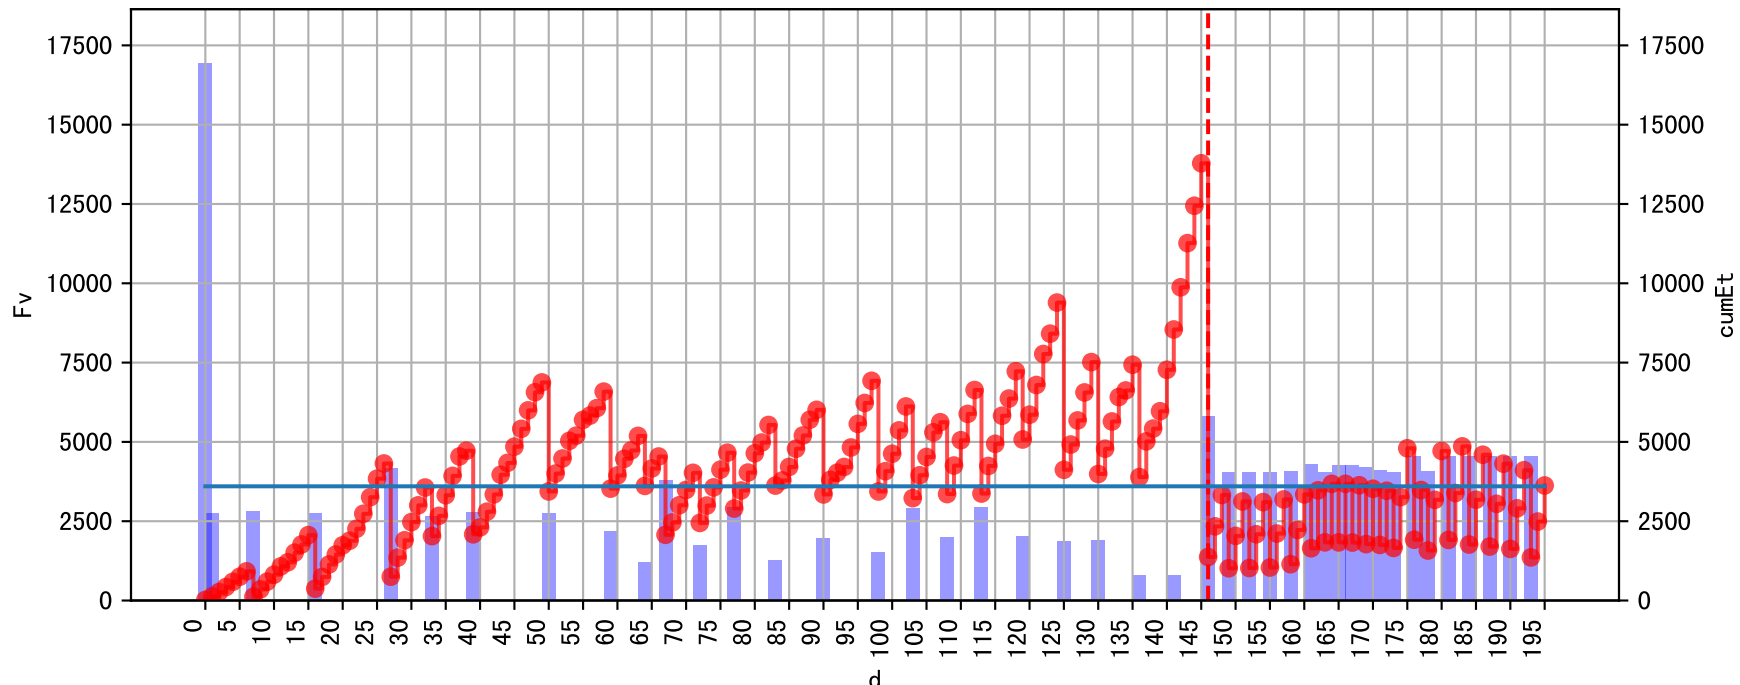

FgArea: [' 0']
NC11 P7
2026-03-12 (Day 146)

Plot [['EcFgro', 'EcFzExp', 'EcPltng', 'ECdef', 'EcParam', 'water_ec']]

Warning: col ['EcFgro', 'EcPltng'] is missing

Plot [' ECopt ']

P7_0: M_E

plot dFFv

plot dfFv (daily Agg)

Plot minDeltaM, minDeltaMs, minDeltaMt

Daily %DeltaM and %DeltaM/1000ml ETcIdef for M_E (-6.2%/D, -5.4%/1000ml ET)

ETcldef vs pctDeltaM and pdMPerEtL for M_E

Plot ['FR', 'Fdu', 'soilSetVI']

ETcM and ETcMma

Plot [['taoc', 'taoc_raw:ro', 'taoc_avg:r-']]

note	fz	fzStockID	expFDF	expEC	preDu	
如期灌溉但量少, 灌溉透支5902ml/株	丰码有品果期肥	1117.0	100.0	3581.0	0.0	8
假设未如期灌溉	丰码有品果期肥		nan	nan	0.0	
假设未如期灌溉	丰码有品果期肥		nan	nan	0.0	
假设未如期灌溉	丰码有品果期肥		nan	nan	0.0	
假设未如期灌溉	丰码有品果期肥		nan	nan	0.0	
如期灌溉但量少, 灌溉透支6821ml/株, 母液稀释倍数缺失(假设100倍)	丰码有品果期肥	1117.0	nan	361.0	600.0	-3
假设未如期灌溉	丰码有品果期肥		nan	nan	0.0	
假设未如期灌溉	丰码有品果期肥		nan	nan	0.0	
假设未如期灌溉	丰码有品果期肥		nan	nan	0.0	
假设未如期灌溉	丰码有品果期肥		nan	nan	0.0	
预期灌溉 (昨日未灌), 预期灌溉, 灌溉透支9104ml/株	丰码有品果期肥	1117	90.8	2501.0	1800.0	4
预期灌溉	丰码有品果期肥	1117	454.9	876.0	522.0	3
预期灌溉	丰码有品果期肥	1117	427.5	895.0	621.0	3
预期灌溉	丰码有品果期肥	1117	428.2	894.0	618.0	3