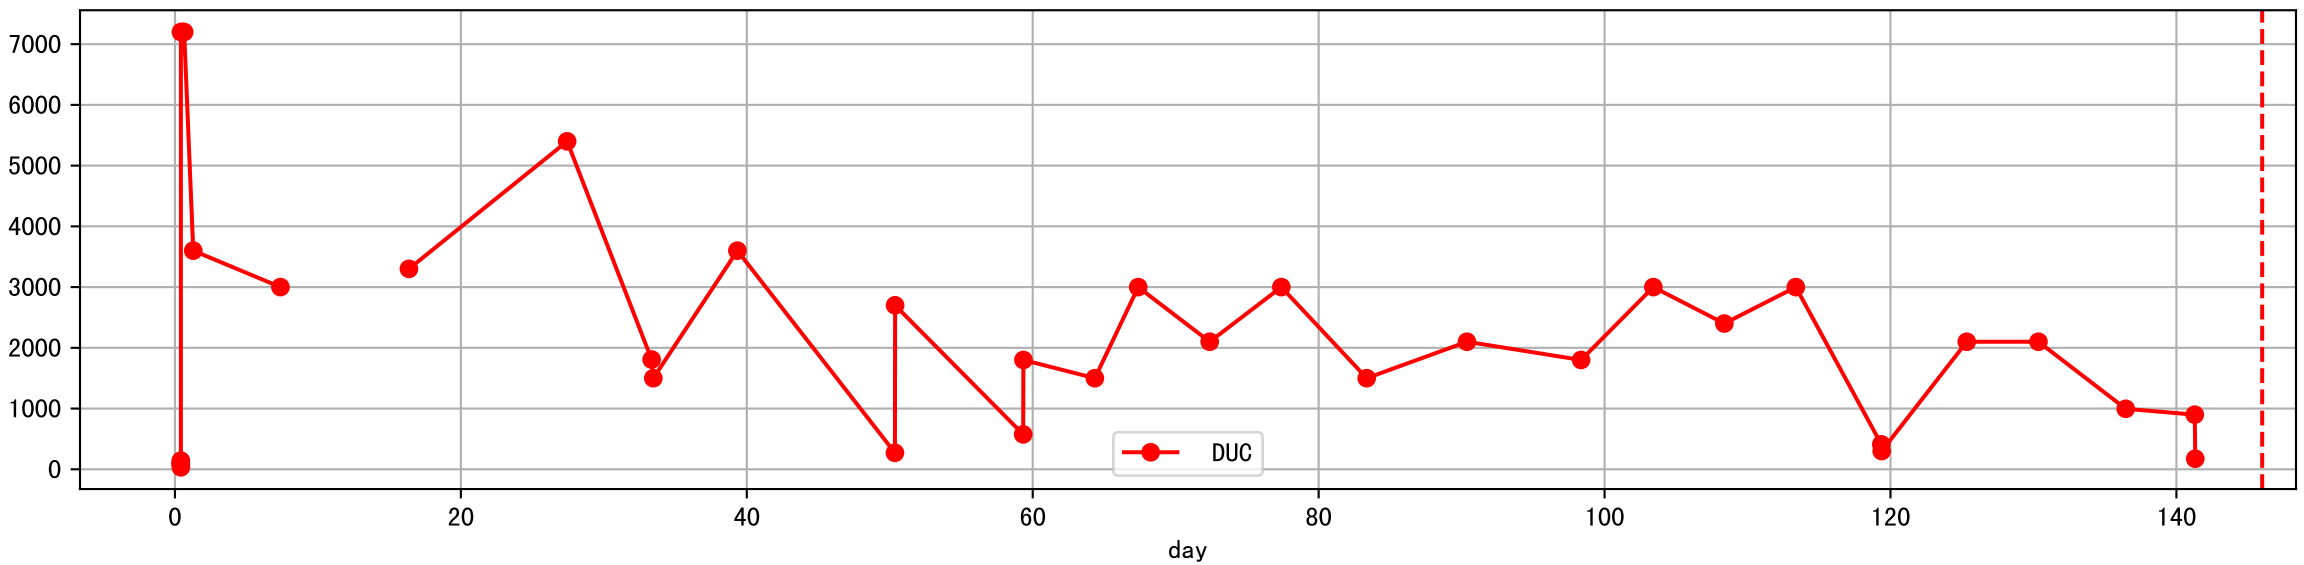

FgArea: [' 0']
NC11 P7
2026-03-12 (Day 146)

Plot [['EcFgro', 'EcFzExp', 'EcPltng', 'ECdef', 'EcParam', 'water_ec']]

Warning: col ['EcFgro', 'EcPltng'] is missing

Plot [' ECopt ']

P7_0: M_E

plot dFFv

plot dfFv (daily Agg)

Plot minDeltaM, minDeltaMs, minDeltaMt

Daily %DeltaM and %DeltaM/1000ml ETcIdef for M_E (-6.2%/D, -5.4%/1000ml ET)

ETcldef vs pctDeltaM and pdMPerEtL for M_E

Plot ['FR', 'Fdu', 'soilSetVI']

ETcM and ETcMma

Plot [['taoc', 'taoc_raw:ro', 'taoc_avg:r-']]

note	fz	fzStockID	expFDF	expEC	preDu	
如期灌溉但量少, 灌溉透支5902ml/株	丰码有品果期肥	1117.0	100.0	3581.0	0.0	8
假设未如期灌溉	丰码有品果期肥		nan	nan	0.0	
假设未如期灌溉	丰码有品果期肥		nan	nan	0.0	
假设未如期灌溉	丰码有品果期肥		nan	nan	0.0	
假设未如期灌溉	丰码有品果期肥		nan	nan	0.0	
如期灌溉但量少, 灌溉透支6821ml/株, 母液稀释倍数缺失(假设100倍)	丰码有品果期肥	1117.0	nan	361.0	600.0	-3
假设未如期灌溉	丰码有品果期肥		nan	nan	0.0	
假设未如期灌溉	丰码有品果期肥		nan	nan	0.0	
假设未如期灌溉	丰码有品果期肥		nan	nan	0.0	
假设未如期灌溉	丰码有品果期肥		nan	nan	0.0	
预期灌溉 (昨日未灌), 预期灌溉, 灌溉透支9104ml/株	丰码有品果期肥	1117	90.8	2501.0	1800.0	4
预期灌溉	丰码有品果期肥	1117	454.9	876.0	522.0	3
预期灌溉	丰码有品果期肥	1117	427.5	895.0	621.0	3
预期灌溉	丰码有品果期肥	1117	428.2	894.0	618.0	3