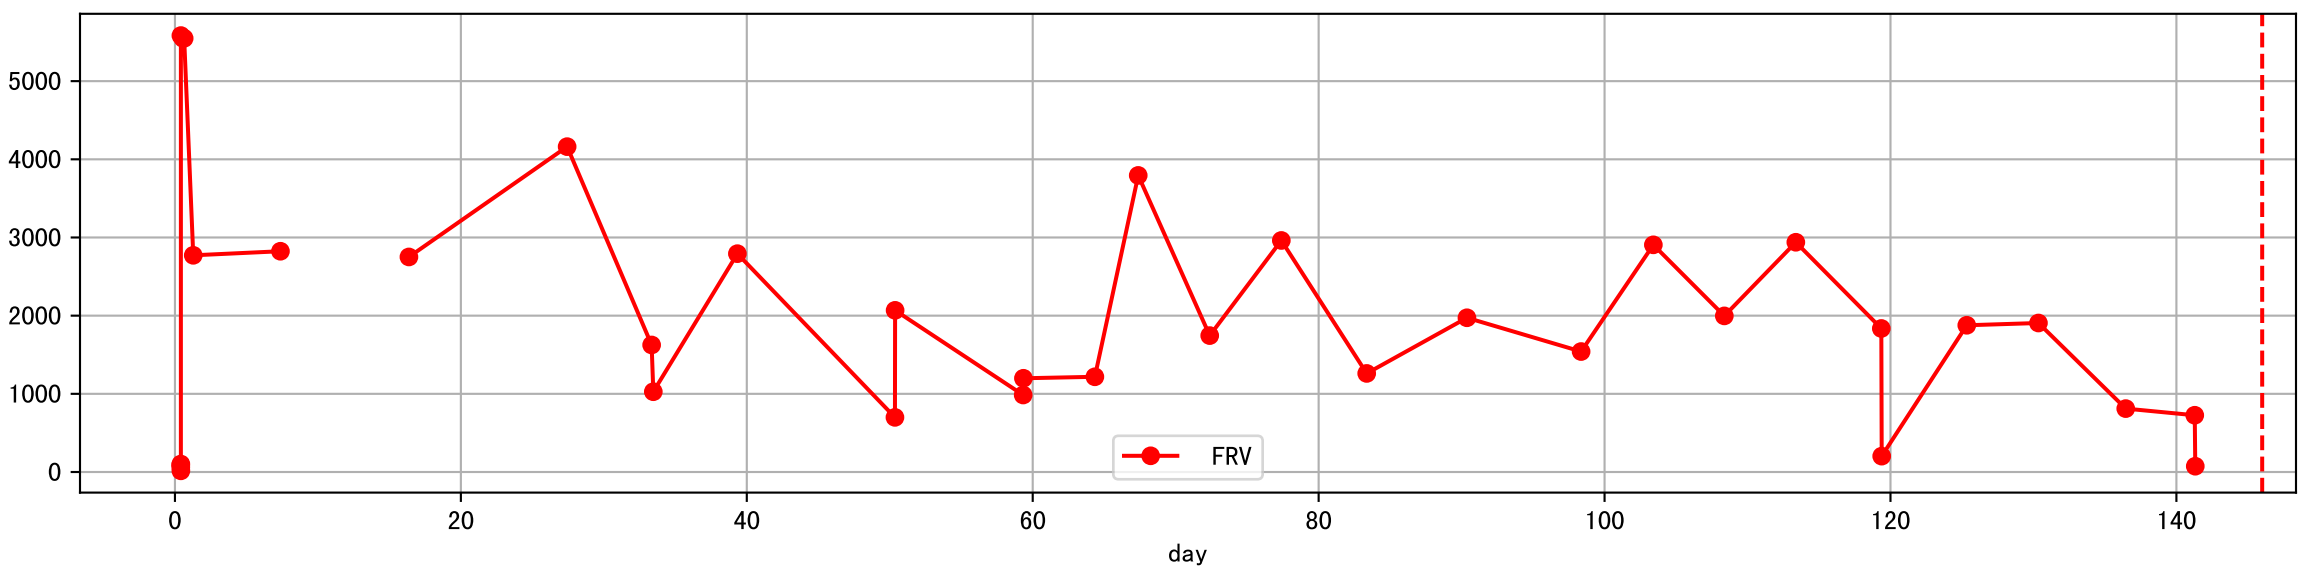

FgArea: [' 0']
NC11 P7
2026-03-12 (Day 146)

Plot [['EcFgro', 'EcFzExp', 'EcPltng', 'ECdef', 'EcParam', 'water_ec']]

Warning: col ['EcFgro', 'EcPltng'] is missing

Plot [' ECopt ']

P7_0: M_E

plot dFFv

plot dfFv (daily Agg)

Plot minDeltaM, minDeltaMs, minDeltaMt

Daily %DeltaM and %DeltaM/1000ml ETcIdef for M_E (-6.2%/D, -5.4%/1000ml ET)

ETcldef vs pctDeltaM and pdMPerEtL for M_E

Plot ['FR', 'Fdu', 'soilSetVI']

ETcM and ETcMma

Plot [['taoc', 'taoc_raw:ro', 'taoc_avg:r-']]

note	fz	fzStockID	expFDF	expEC	preDu	
如期灌溉但量少, 灌溉透支5902ml/株	丰码有品果期肥	1117.0	100.0	3581.0	0.0	8
假设未如期灌溉	丰码有品果期肥		nan	nan	0.0	
假设未如期灌溉	丰码有品果期肥		nan	nan	0.0	
假设未如期灌溉	丰码有品果期肥		nan	nan	0.0	
假设未如期灌溉	丰码有品果期肥		nan	nan	0.0	
如期灌溉但量少, 灌溉透支6821ml/株, 母液稀释倍数缺失(假设100倍)	丰码有品果期肥	1117.0	nan	361.0	600.0	-3
假设未如期灌溉	丰码有品果期肥		nan	nan	0.0	
假设未如期灌溉	丰码有品果期肥		nan	nan	0.0	
假设未如期灌溉	丰码有品果期肥		nan	nan	0.0	
假设未如期灌溉	丰码有品果期肥		nan	nan	0.0	
预期灌溉 (昨日未灌), 预期灌溉, 灌溉透支9104ml/株	丰码有品果期肥	1117	90.8	2501.0	1800.0	4
预期灌溉	丰码有品果期肥	1117	454.9	876.0	522.0	3
预期灌溉	丰码有品果期肥	1117	427.5	895.0	621.0	3
预期灌溉	丰码有品果期肥	1117	428.2	894.0	618.0	3