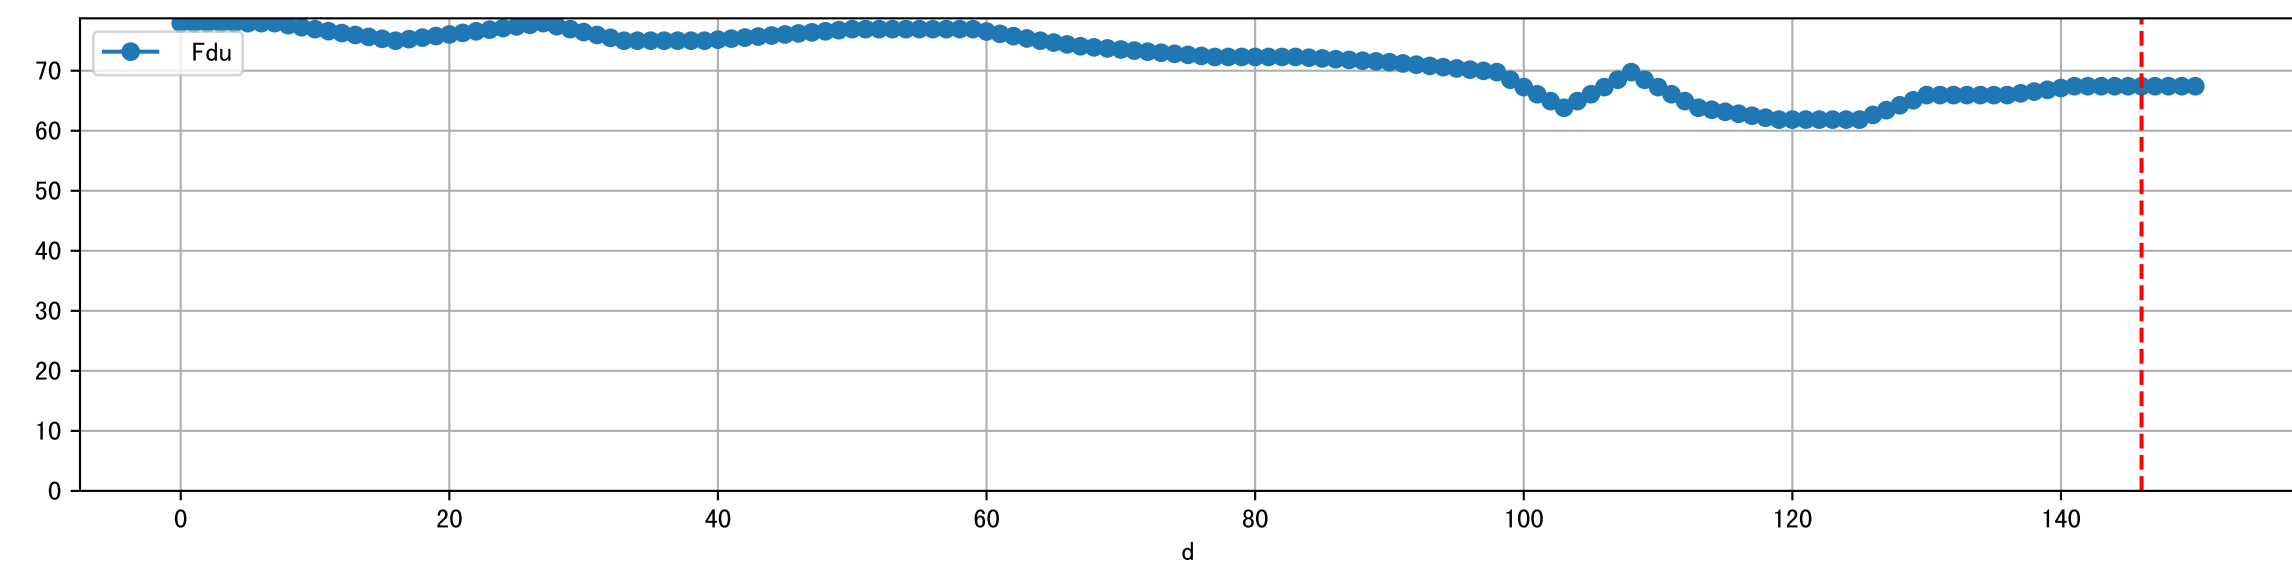

FgArea: [' 0']
NC11 P7
2026-03-12 (Day 146)

Plot [['EcFgro', 'EcFzExp', 'EcPltng', 'ECdef', 'EcParam', 'water_ec']]

Warning: col ['EcFgro', 'EcPltng'] is missing

Plot [' ECopt ']

P7_0: M_E

plot dFFv

plot dfFv (daily Agg)

Plot minDeltaM, minDeltaMs, minDeltaMt

Daily %DeltaM and %DeltaM/1000ml ETcIdef for M_E (-6.2%/D, -5.4%/1000ml ET)

ETcldef vs pctDeltaM and pdMPerEtL for M_E

Plot ['FR', 'Fdu', 'soilSetVI']

ETcM and ETcMma

Plot [['taoc', 'taoc_raw:ro', 'taoc_avg:r-']]

note	fz	fzStockID	expFDF	expEC	preDu	
如期灌溉但量少, 灌溉透支5902ml/株	丰码有品果期肥	1117.0	100.0	3581.0	0.0	8
假设未如期灌溉	丰码有品果期肥		nan	nan	0.0	
假设未如期灌溉	丰码有品果期肥		nan	nan	0.0	
假设未如期灌溉	丰码有品果期肥		nan	nan	0.0	
假设未如期灌溉	丰码有品果期肥		nan	nan	0.0	
如期灌溉但量少, 灌溉透支6821ml/株, 母液稀释倍数缺失(假设100倍)	丰码有品果期肥	1117.0	nan	361.0	600.0	-3
假设未如期灌溉	丰码有品果期肥		nan	nan	0.0	
假设未如期灌溉	丰码有品果期肥		nan	nan	0.0	
假设未如期灌溉	丰码有品果期肥		nan	nan	0.0	
假设未如期灌溉	丰码有品果期肥		nan	nan	0.0	
预期灌溉 (昨日未灌), 预期灌溉, 灌溉透支9104ml/株	丰码有品果期肥	1117	90.8	2501.0	1800.0	4
预期灌溉	丰码有品果期肥	1117	454.9	876.0	522.0	3
预期灌溉	丰码有品果期肥	1117	427.5	895.0	621.0	3
预期灌溉	丰码有品果期肥	1117	428.2	894.0	618.0	3