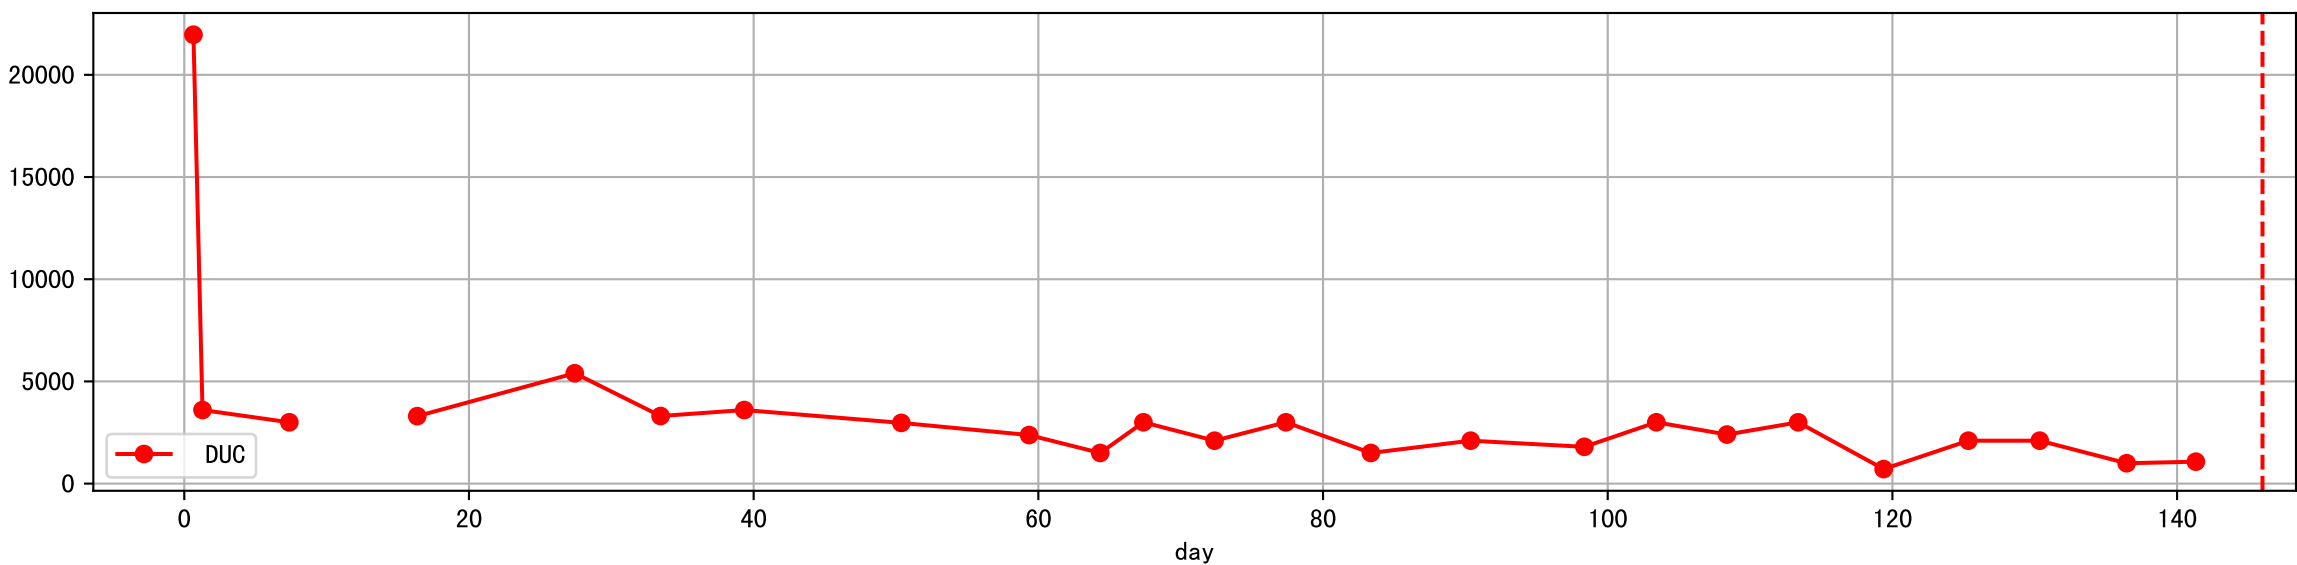

FgArea: [' 0']
NC11 P7
2026-03-12 (Day 146)

Plot [['EcFgro', 'EcFzExp', 'EcPltng', 'ECdef', 'EcParam', 'water_ec']]

Warning: col ['EcFgro', 'EcPltng'] is missing

Plot [' ECopt ']

P7_0: M_E

plot dFFv

plot dfFv (daily Agg)

Plot minDeltaM, minDeltaMs, minDeltaMt

Daily %DeltaM and %DeltaM/1000ml ETcIdef for M_E (-6.2%/D, -5.4%/1000ml ET)

ETcldef vs pctDeltaM and pdMPerEtL for M_E

Plot ['FR', 'Fdu', 'soilSetVI']

ETcM and ETcMma

Plot [['taoc', 'taoc_raw:ro', 'taoc_avg:r-']]

note	fz	fzStockID	expFDF	expEC	preDu	
如期灌溉但量少, 灌溉透支5902ml/株	丰码有品果期肥	1117.0	100.0	3581.0	0.0	8
假设未如期灌溉	丰码有品果期肥		nan	nan	0.0	
假设未如期灌溉	丰码有品果期肥		nan	nan	0.0	
假设未如期灌溉	丰码有品果期肥		nan	nan	0.0	
假设未如期灌溉	丰码有品果期肥		nan	nan	0.0	
如期灌溉但量少, 灌溉透支6821ml/株, 母液稀释倍数缺失(假设100倍)	丰码有品果期肥	1117.0	nan	361.0	600.0	-3
假设未如期灌溉	丰码有品果期肥		nan	nan	0.0	
假设未如期灌溉	丰码有品果期肥		nan	nan	0.0	
假设未如期灌溉	丰码有品果期肥		nan	nan	0.0	
假设未如期灌溉	丰码有品果期肥		nan	nan	0.0	
预期灌溉 (昨日未灌), 预期灌溉, 灌溉透支9104ml/株	丰码有品果期肥	1117	90.8	2501.0	1800.0	4
预期灌溉	丰码有品果期肥	1117	454.9	876.0	522.0	3
预期灌溉	丰码有品果期肥	1117	427.5	895.0	621.0	3
预期灌溉	丰码有品果期肥	1117	428.2	894.0	618.0	3