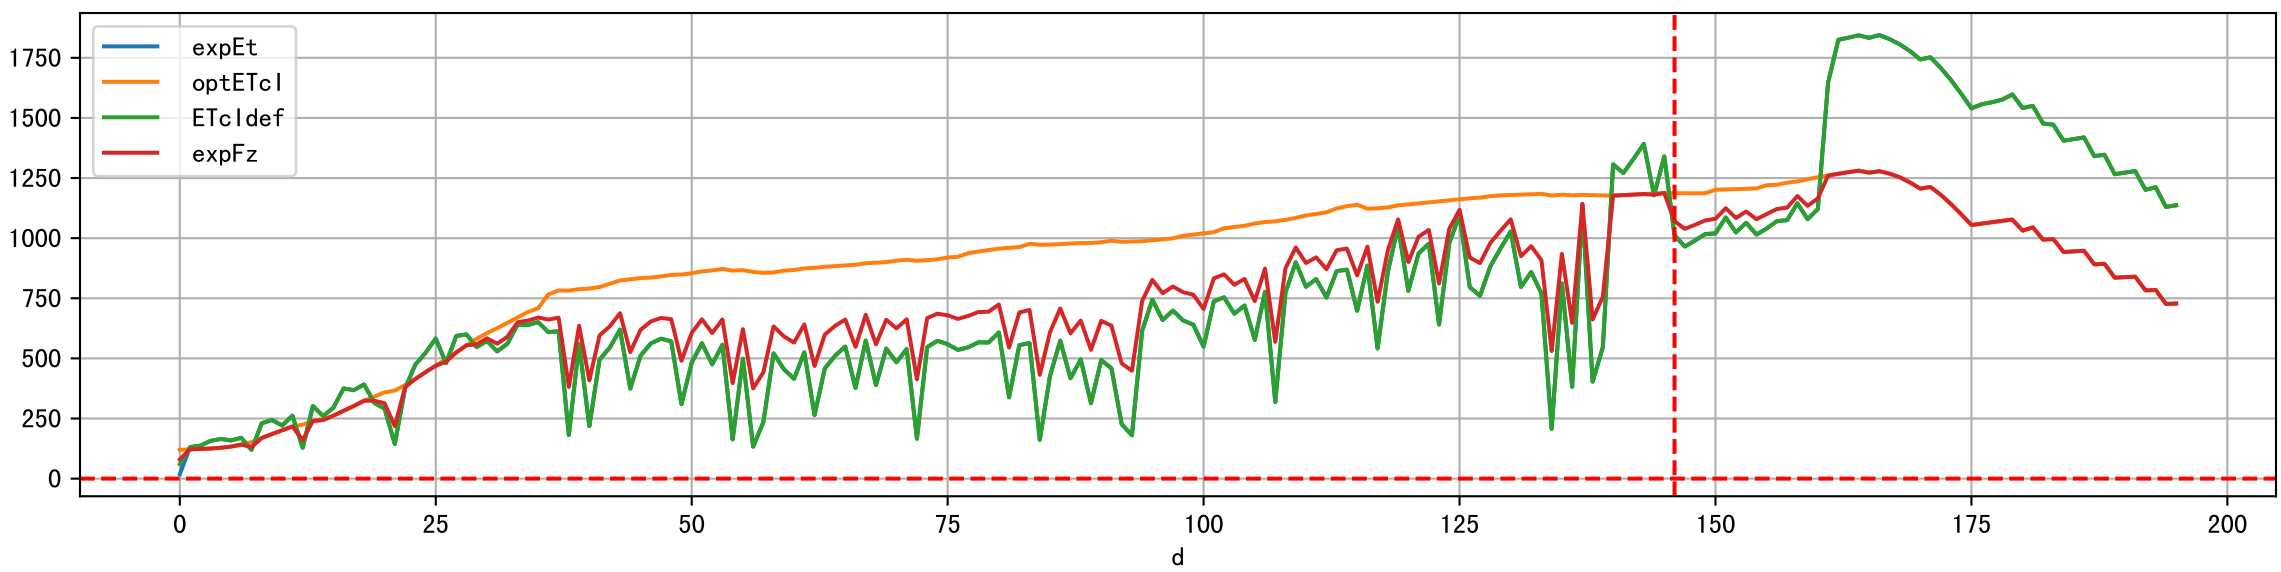

Plot minDeltaM, minDeltaMs, minDeltaMt

Daily %DeltaM and %DeltaM/1000ml ETcIdef for M_E (-6.2%/D, -5.4%/1000ml ET)

ETcldef vs pctDeltaM and pdMPerEtL for M_E

Plot ['FR', 'Fdu', 'soilSetVI']

ETcM and ETcMma

Plot [['taoc', 'taoc_raw:ro', 'taoc_avg:r-']]

note	fz	fzStockID	expFDF	expEC	preDu	
如期灌溉但量少, 灌溉透支5902ml/株	丰码有品果期肥	1117.0	100.0	3581.0	0.0	8
假设未如期灌溉	丰码有品果期肥		nan	nan	0.0	
假设未如期灌溉	丰码有品果期肥		nan	nan	0.0	
假设未如期灌溉	丰码有品果期肥		nan	nan	0.0	
假设未如期灌溉	丰码有品果期肥		nan	nan	0.0	
如期灌溉但量少, 灌溉透支6821ml/株, 母液稀释倍数缺失(假设100倍)	丰码有品果期肥	1117.0	nan	361.0	600.0	-3
假设未如期灌溉	丰码有品果期肥		nan	nan	0.0	
假设未如期灌溉	丰码有品果期肥		nan	nan	0.0	
假设未如期灌溉	丰码有品果期肥		nan	nan	0.0	
假设未如期灌溉	丰码有品果期肥		nan	nan	0.0	
预期灌溉 (昨日未灌), 预期灌溉, 灌溉透支9104ml/株	丰码有品果期肥	1117	90.8	2501.0	1800.0	4
预期灌溉	丰码有品果期肥	1117	454.9	876.0	522.0	3
预期灌溉	丰码有品果期肥	1117	427.5	895.0	621.0	3
预期灌溉	丰码有品果期肥	1117	428.2	894.0	618.0	3

Fg Trigger Score (by Et and sensor)

Plot liquid fertilizer usage

Plot solid fertilizer (kg/mu) usage

Fertilizer Range Source: kerleyL, kerleyH, UnivFL, TNAI, Haifa