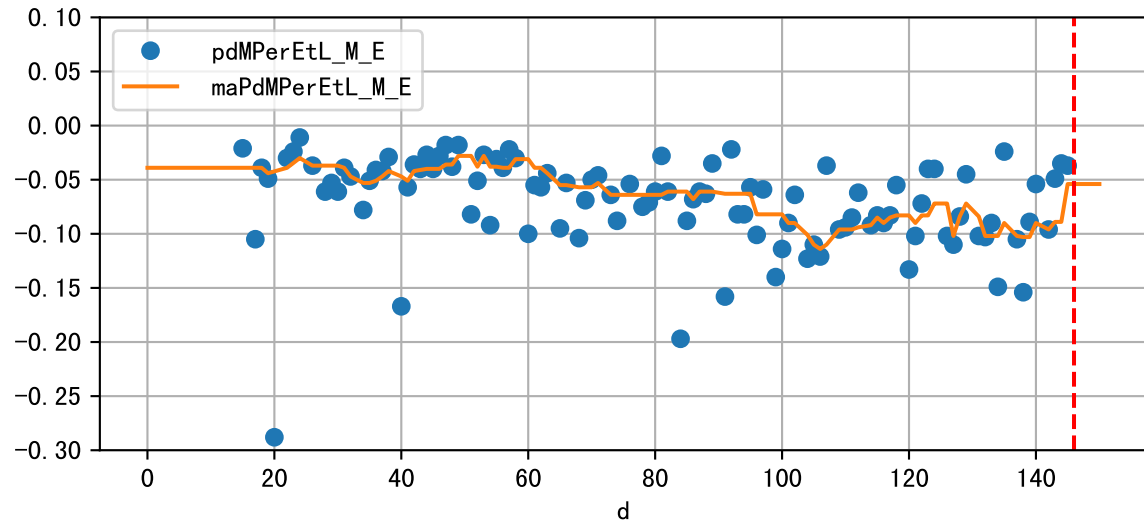

FgArea: [' 0']
NC11 P7
2026-03-12 (Day 146)

Plot [['EcFgro', 'EcFzExp', 'EcPltng', 'ECdef', 'EcParam', 'water_ec']]

Warning: col ['EcFgro', 'EcPltng'] is missing

Plot [' ECopt ']

P7_0: M_E

plot dFFv

plot dfFv (daily Agg)

Plot minDeltaM, minDeltaMs, minDeltaMt

Daily %DeltaM and %DeltaM/1000ml ETcIdef for M_E (-6.2%/D, -5.4%/1000ml ET)

ETcldef vs pctDeltaM and pdMPerEtL for M_E

Plot ['FR', 'Fdu', 'soilSetVI']

ETcM and ETcMma

Plot [['taoc', 'taoc_raw:ro', 'taoc_avg:r-']]

note	fz	fzStockID	expFDF	expEC	preDu	
如期灌溉但量少, 灌溉透支5902ml/株	丰码有品果期肥	1117.0	100.0	3581.0	0.0	8
假设未如期灌溉	丰码有品果期肥		nan	nan	0.0	
假设未如期灌溉	丰码有品果期肥		nan	nan	0.0	
假设未如期灌溉	丰码有品果期肥		nan	nan	0.0	
假设未如期灌溉	丰码有品果期肥		nan	nan	0.0	
如期灌溉但量少, 灌溉透支6821ml/株, 母液稀释倍数缺失(假设100倍)	丰码有品果期肥	1117.0	nan	361.0	600.0	-3
假设未如期灌溉	丰码有品果期肥		nan	nan	0.0	
假设未如期灌溉	丰码有品果期肥		nan	nan	0.0	
假设未如期灌溉	丰码有品果期肥		nan	nan	0.0	
假设未如期灌溉	丰码有品果期肥		nan	nan	0.0	
预期灌溉 (昨日未灌), 预期灌溉, 灌溉透支9104ml/株	丰码有品果期肥	1117	90.8	2501.0	1800.0	4
预期灌溉	丰码有品果期肥	1117	454.9	876.0	522.0	3
预期灌溉	丰码有品果期肥	1117	427.5	895.0	621.0	3
预期灌溉	丰码有品果期肥	1117	428.2	894.0	618.0	3