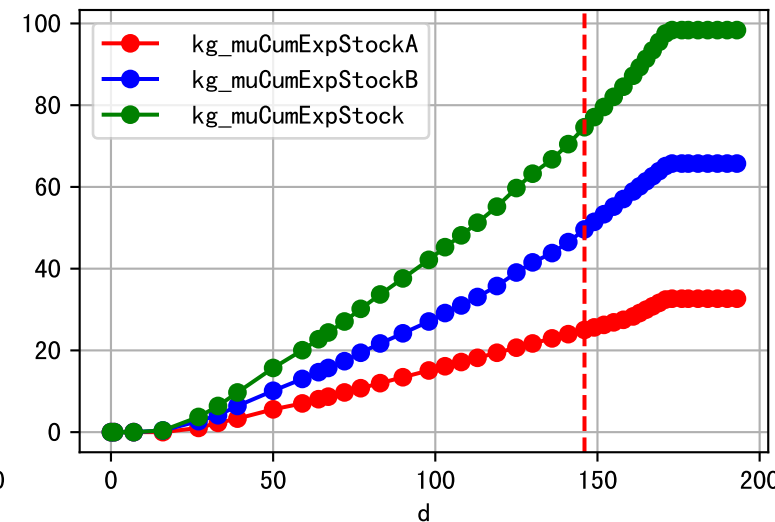

Plot solid fertilizer (kg/mu) usage