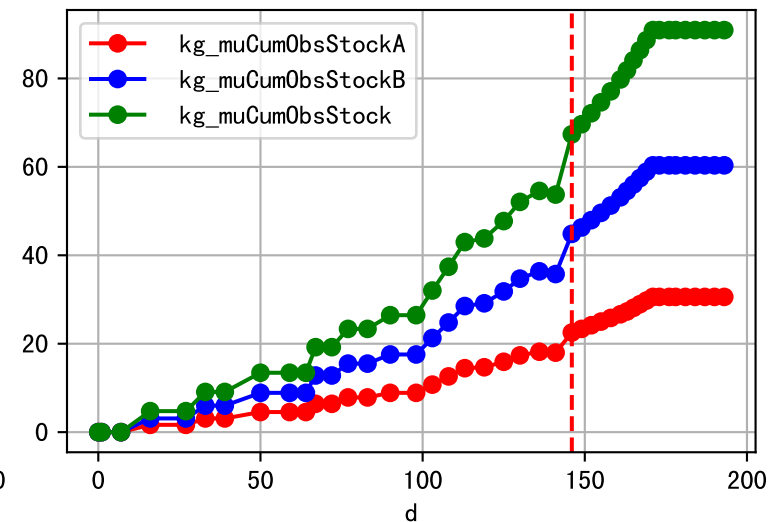

Plot minDeltaM, minDeltaMs, minDeltaMt

Daily %DeltaM and %DeltaM/1000ml ETcIdef for M_E (-6.2%/D, -5.4%/1000ml ET)

ETcldef vs pctDeltaM and pdMPerEtL for M_E

Plot ['FR', 'Fdu', 'soilSetVI']

ETcM and ETcMma

Plot [['taoc', 'taoc_raw:ro', 'taoc_avg:r-']]

note	fz	fzStockID	expFDF	expEC	preDu	
如期灌溉但量少, 灌溉透支5902ml/株	丰码有品果期肥	1117.0	100.0	3581.0	0.0	8
假设未如期灌溉	丰码有品果期肥		nan	nan	0.0	
假设未如期灌溉	丰码有品果期肥		nan	nan	0.0	
假设未如期灌溉	丰码有品果期肥		nan	nan	0.0	
假设未如期灌溉	丰码有品果期肥		nan	nan	0.0	
如期灌溉但量少, 灌溉透支6821ml/株, 母液稀释倍数缺失(假设100倍)	丰码有品果期肥	1117.0	nan	361.0	600.0	-3
假设未如期灌溉	丰码有品果期肥		nan	nan	0.0	
假设未如期灌溉	丰码有品果期肥		nan	nan	0.0	
假设未如期灌溉	丰码有品果期肥		nan	nan	0.0	
假设未如期灌溉	丰码有品果期肥		nan	nan	0.0	
预期灌溉 (昨日未灌), 预期灌溉, 灌溉透支9104ml/株	丰码有品果期肥	1117	90.8	2501.0	1800.0	4
预期灌溉	丰码有品果期肥	1117	454.9	876.0	522.0	3
预期灌溉	丰码有品果期肥	1117	427.5	895.0	621.0	3
预期灌溉	丰码有品果期肥	1117	428.2	894.0	618.0	3

Fg Trigger Score (by Et and sensor)

Plot liquid fertilizer usage

Plot solid fertilizer (kg/mu) usage

Fertilizer Range Source: kerleyL, kerleyH, UnivFL, TNAI, Haifa