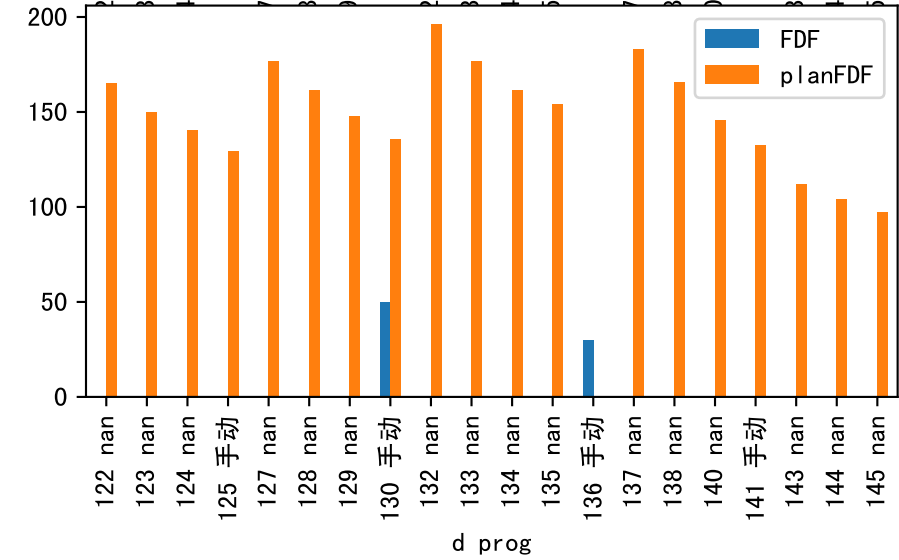

FgArea: [' 0']
NC11 P7
2026-03-12 (Day 146)

Plot [['EcFgro', 'EcFzExp', 'EcPltng', 'ECdef', 'EcParam', 'water_ec']]

Warning: col ['EcFgro', 'EcPltng'] is missing

Plot [' ECopt ']

P7_0: M_E

plot dFFv

plot dfFv (daily Agg)

Plot minDeltaM, minDeltaMs, minDeltaMt

Daily %DeltaM and %DeltaM/1000ml ETcIdef for M_E (-6.2%/D, -5.4%/1000ml ET)

ETcldef vs pctDeltaM and pdMPerEtL for M_E

Plot ['FR', 'Fdu', 'soilSetVI']

ETcM and ETcMma

Plot [['taoc', 'taoc_raw:ro', 'taoc_avg:r-']]

note	fz	fzStockID	expFDF	expEC	preDu	
如期灌溉但量少, 灌溉透支5902ml/株	丰码有品果期肥	1117.0	100.0	3581.0	0.0	8
假设未如期灌溉	丰码有品果期肥		nan	nan	0.0	
假设未如期灌溉	丰码有品果期肥		nan	nan	0.0	
假设未如期灌溉	丰码有品果期肥		nan	nan	0.0	
假设未如期灌溉	丰码有品果期肥		nan	nan	0.0	
如期灌溉但量少, 灌溉透支6821ml/株, 母液稀释倍数缺失(假设100倍)	丰码有品果期肥	1117.0	nan	361.0	600.0	-3
假设未如期灌溉	丰码有品果期肥		nan	nan	0.0	
假设未如期灌溉	丰码有品果期肥		nan	nan	0.0	
假设未如期灌溉	丰码有品果期肥		nan	nan	0.0	
假设未如期灌溉	丰码有品果期肥		nan	nan	0.0	
预期灌溉 (昨日未灌), 预期灌溉, 灌溉透支9104ml/株	丰码有品果期肥	1117	90.8	2501.0	1800.0	4
预期灌溉	丰码有品果期肥	1117	454.9	876.0	522.0	3
预期灌溉	丰码有品果期肥	1117	427.5	895.0	621.0	3
预期灌溉	丰码有品果期肥	1117	428.2	894.0	618.0	3