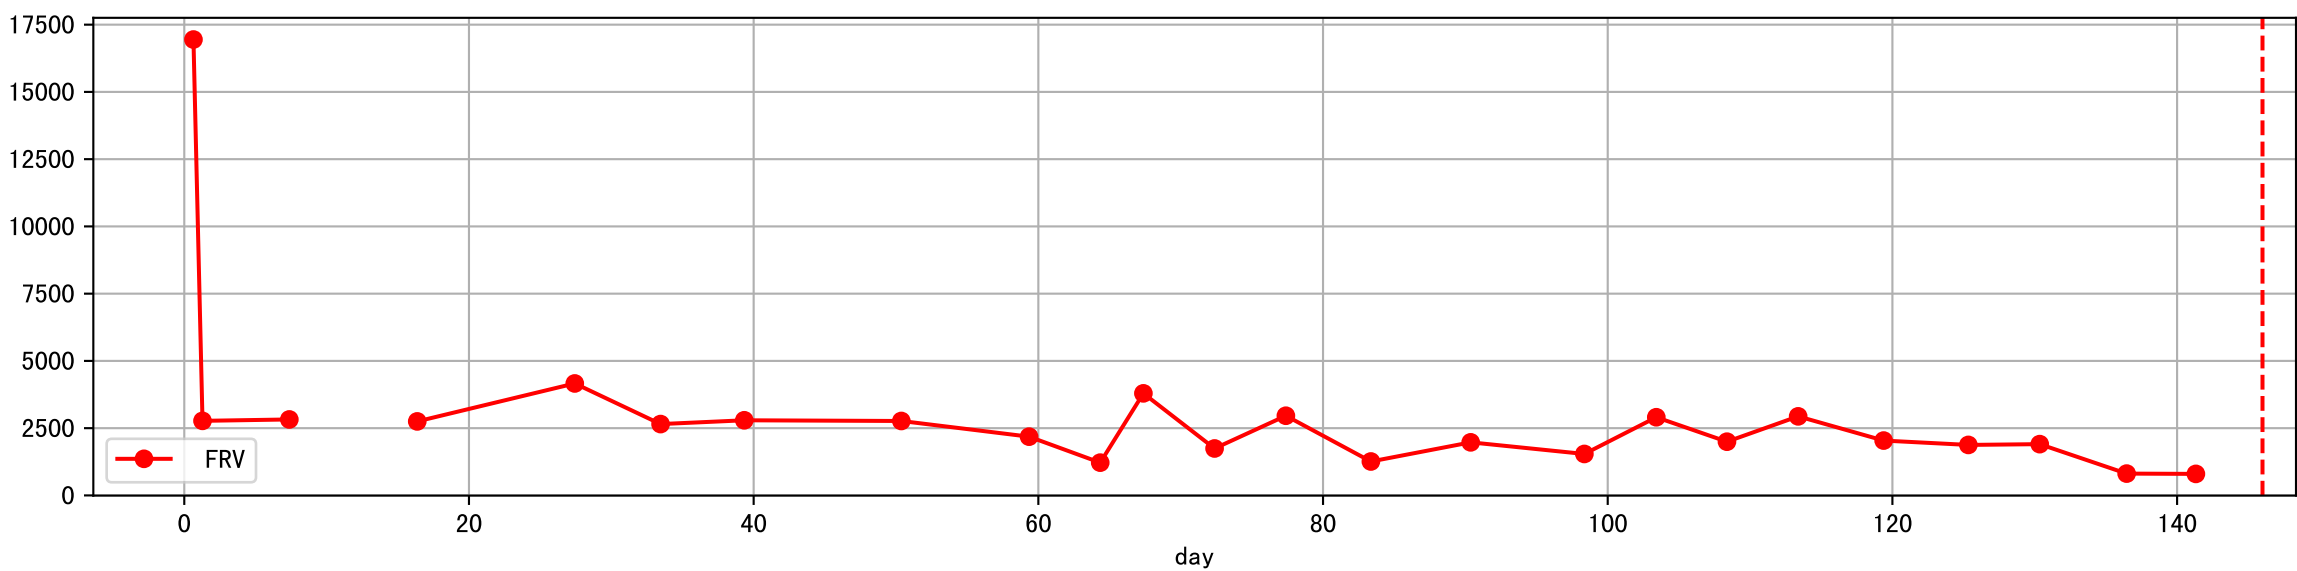

FgArea: [' 0']
NC11 P7
2026-03-12 (Day 146)

Plot [['EcFgro', 'EcFzExp', 'EcPltng', 'ECdef', 'EcParam', 'water_ec']]

Warning: col ['EcFgro', 'EcPltng'] is missing

Plot [' ECopt ']

P7_0: M_E

plot dFFv

plot dfFv (daily Agg)

Plot minDeltaM, minDeltaMs, minDeltaMt

Daily %DeltaM and %DeltaM/1000ml ETcIdef for M_E (-6.2%/D, -5.4%/1000ml ET)

ETcldef vs pctDeltaM and pdMPerEtL for M_E

Plot ['FR', 'Fdu', 'soilSetVI']

ETcM and ETcMma

Plot [['taoc', 'taoc_raw:ro', 'taoc_avg:r-']]

note	fz	fzStockID	expFDF	expEC	preDu	
如期灌溉但量少, 灌溉透支5902ml/株	丰码有品果期肥	1117.0	100.0	3581.0	0.0	8
假设未如期灌溉	丰码有品果期肥		nan	nan	0.0	
假设未如期灌溉	丰码有品果期肥		nan	nan	0.0	
假设未如期灌溉	丰码有品果期肥		nan	nan	0.0	
假设未如期灌溉	丰码有品果期肥		nan	nan	0.0	
如期灌溉但量少, 灌溉透支6821ml/株, 母液稀释倍数缺失(假设100倍)	丰码有品果期肥	1117.0	nan	361.0	600.0	-3
假设未如期灌溉	丰码有品果期肥		nan	nan	0.0	
假设未如期灌溉	丰码有品果期肥		nan	nan	0.0	
假设未如期灌溉	丰码有品果期肥		nan	nan	0.0	
假设未如期灌溉	丰码有品果期肥		nan	nan	0.0	
预期灌溉 (昨日未灌), 预期灌溉, 灌溉透支9104ml/株	丰码有品果期肥	1117	90.8	2501.0	1800.0	4
预期灌溉	丰码有品果期肥	1117	454.9	876.0	522.0	3
预期灌溉	丰码有品果期肥	1117	427.5	895.0	621.0	3
预期灌溉	丰码有品果期肥	1117	428.2	894.0	618.0	3