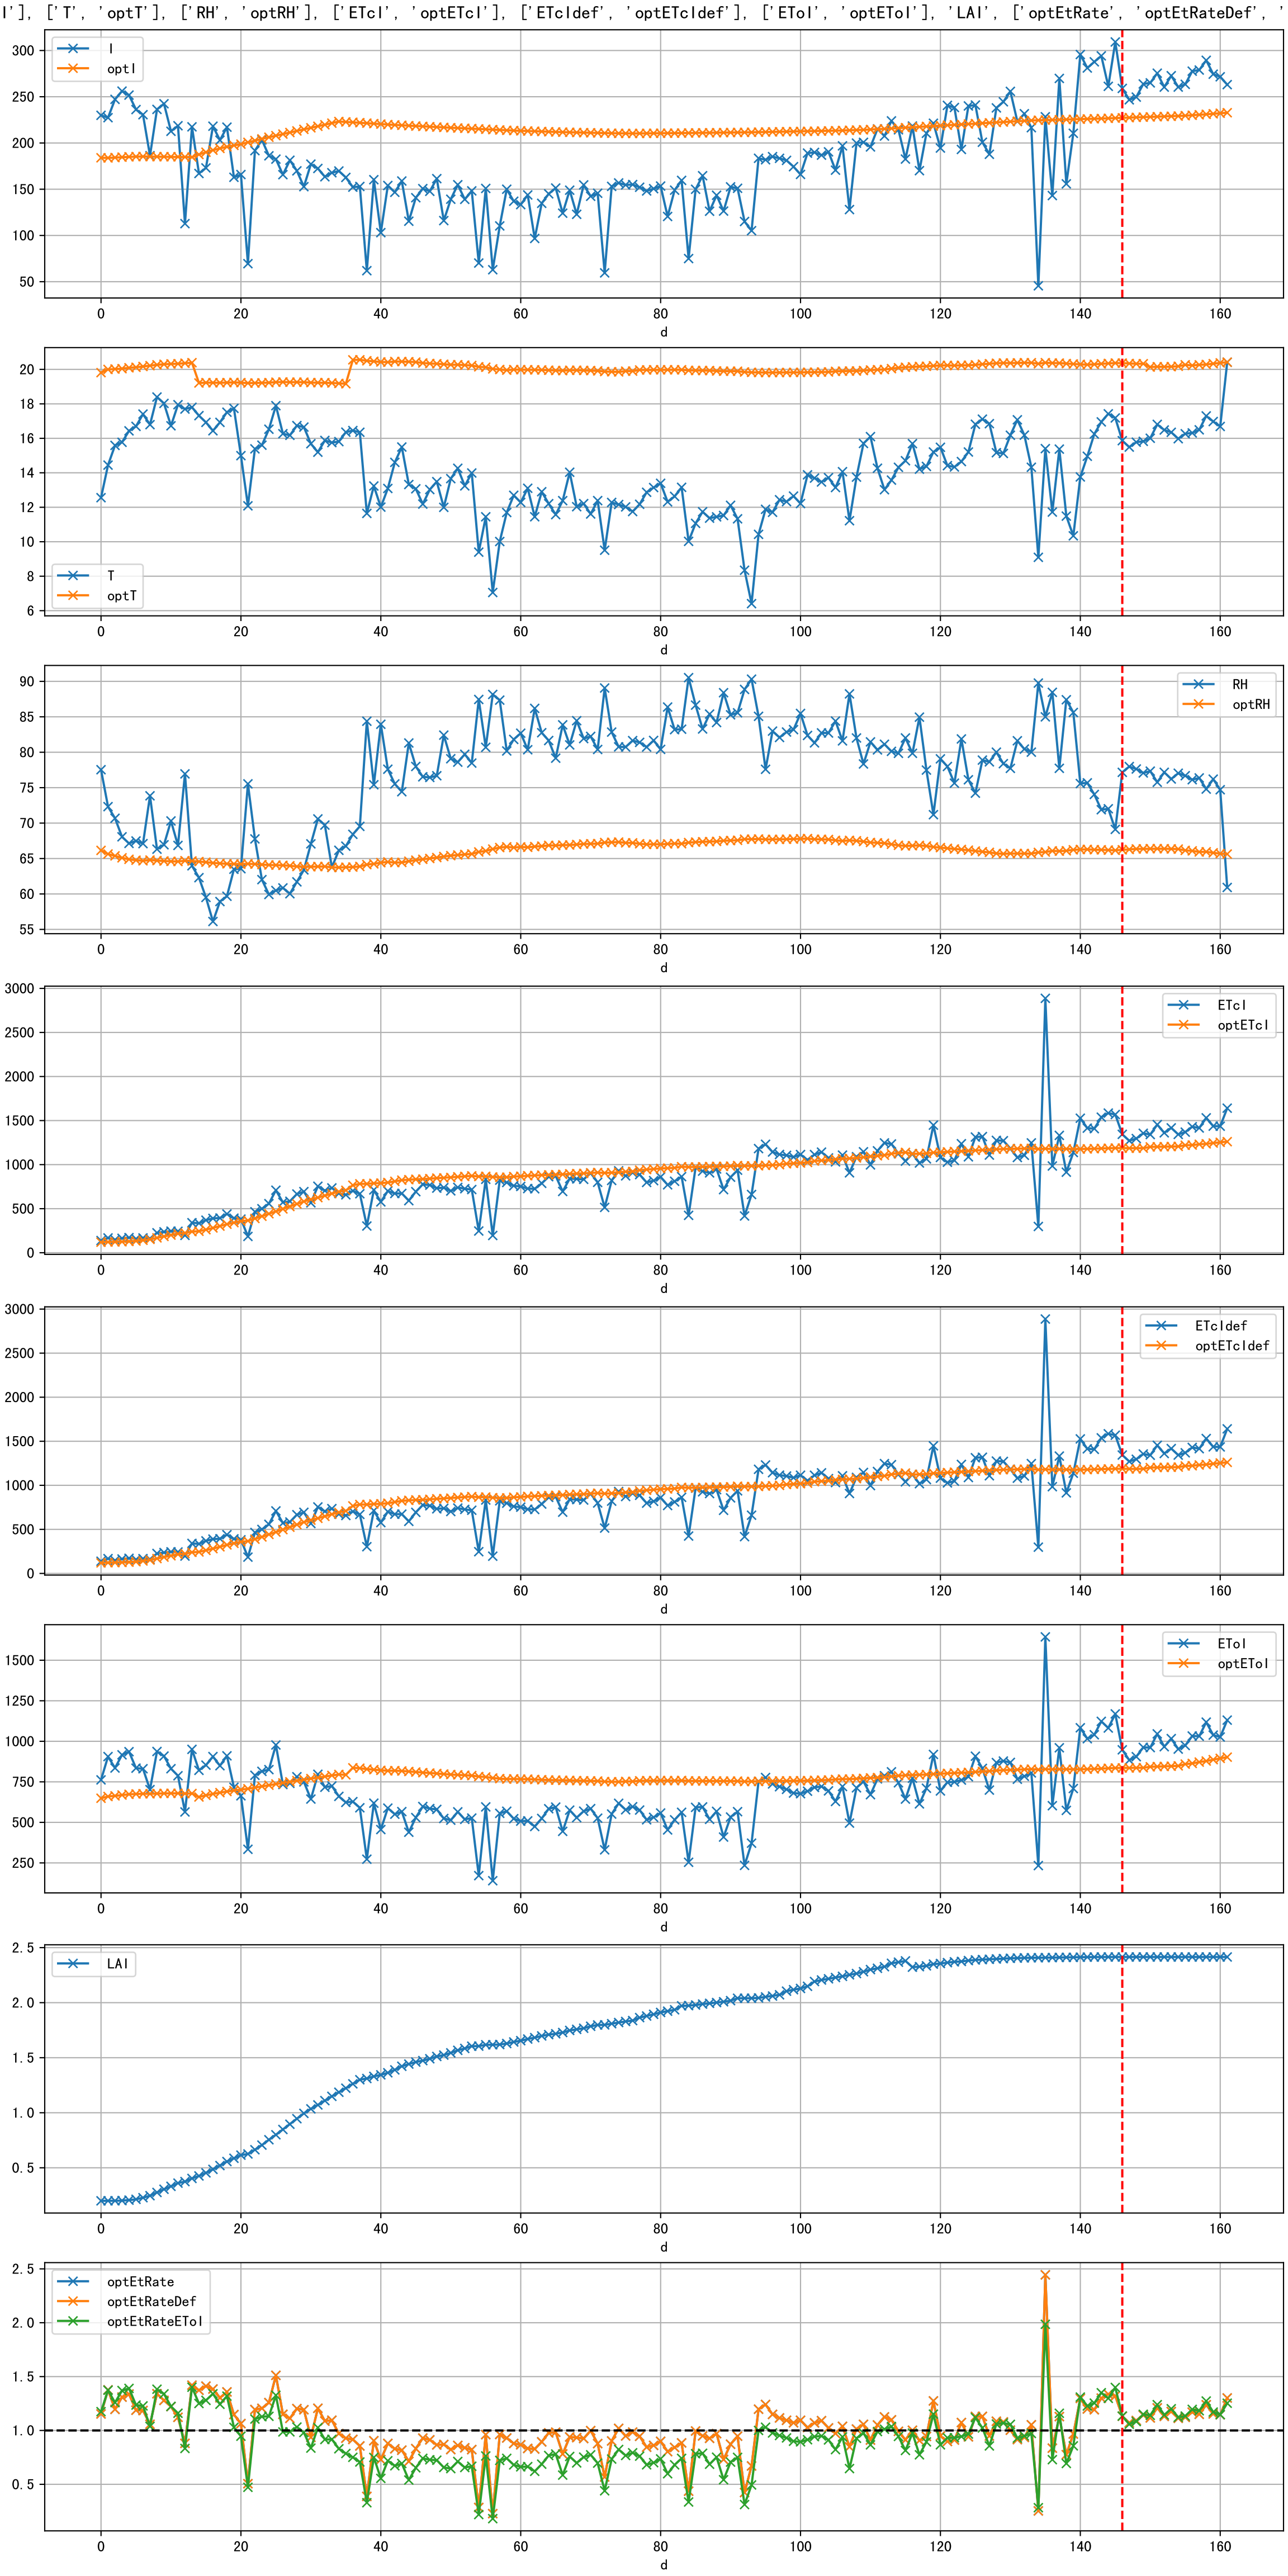

FgArea: [' 0']
NC11 P7
2026-03-12 (Day 146)

Plot [['EcFgro', 'EcFzExp', 'EcPltng', 'ECdef', 'EcParam', 'water_ec']]

Warning: col ['EcFgro', 'EcPltng'] is missing

Plot [' ECopt ']

P7_0: M_E

plot dFFv

plot dfFv (daily Agg)

Plot minDeltaM, minDeltaMs, minDeltaMt

Daily %DeltaM and %DeltaM/1000ml ETcIdef for M_E (-6.2%/D, -5.4%/1000ml ET)

ETcldef vs pctDeltaM and pdMPerEtL for M_E

Plot ['FR', 'Fdu', 'soilSetVI']

ETcM and ETcMma

Plot [['taoc', 'taoc_raw:ro', 'taoc_avg:r-']]

note	fz	fzStockID	expFDF	expEC	preDu	
如期灌溉但量少, 灌溉透支5902ml/株	丰码有品果期肥	1117.0	100.0	3581.0	0.0	8
假设未如期灌溉	丰码有品果期肥		nan	nan	0.0	
假设未如期灌溉	丰码有品果期肥		nan	nan	0.0	
假设未如期灌溉	丰码有品果期肥		nan	nan	0.0	
假设未如期灌溉	丰码有品果期肥		nan	nan	0.0	
如期灌溉但量少, 灌溉透支6821ml/株, 母液稀释倍数缺失(假设100倍)	丰码有品果期肥	1117.0	nan	361.0	600.0	-3
假设未如期灌溉	丰码有品果期肥		nan	nan	0.0	
假设未如期灌溉	丰码有品果期肥		nan	nan	0.0	
假设未如期灌溉	丰码有品果期肥		nan	nan	0.0	
假设未如期灌溉	丰码有品果期肥		nan	nan	0.0	
预期灌溉 (昨日未灌), 预期灌溉, 灌溉透支9104ml/株	丰码有品果期肥	1117	90.8	2501.0	1800.0	4
预期灌溉	丰码有品果期肥	1117	454.9	876.0	522.0	3
预期灌溉	丰码有品果期肥	1117	427.5	895.0	621.0	3
预期灌溉	丰码有品果期肥	1117	428.2	894.0	618.0	3

Fg Trigger Score (by Et and sensor)

Plot liquid fertilizer usage

Plot solid fertilizer (kg/mu) usage

Fertilizer Range Source: kerleyL, kerleyH, UnivFL, TNAI, Haifa