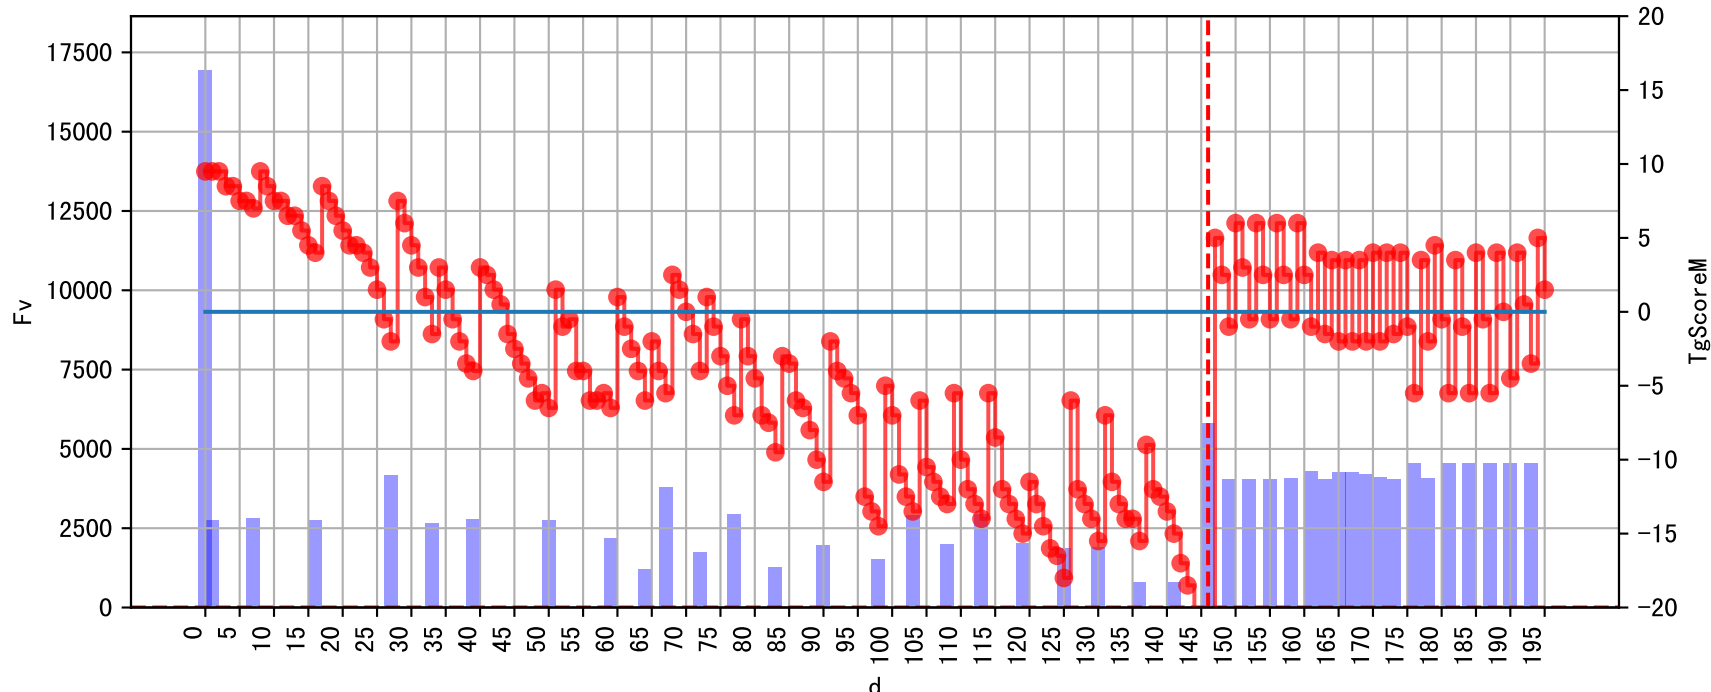

FgArea: [' 0']
NC11 P7
2026-03-12 (Day 146)

Plot [['EcFgro', 'EcFzExp', 'EcPltng', 'ECdef', 'EcParam', 'water_ec']]

Warning: col ['EcFgro', 'EcPltng'] is missing

Plot [' ECopt ']

P7_0: M_E

plot dFFv

plot dfFv (daily Agg)

Plot minDeltaM, minDeltaMs, minDeltaMt

Daily %DeltaM and %DeltaM/1000ml ETcIdef for M_E (-6.2%/D, -5.4%/1000ml ET)

ETcldef vs pctDeltaM and pdMPerEtL for M_E

Plot ['FR', 'Fdu', 'soilSetVI']

ETcM and ETcMma

Plot [['taoc', 'taoc_raw:ro', 'taoc_avg:r-']]

note	fz	fzStockID	expFDF	expEC	preDu	
如期灌溉但量少, 灌溉透支5902ml/株	丰码有品果期肥	1117.0	100.0	3581.0	0.0	8
假设未如期灌溉	丰码有品果期肥		nan	nan	0.0	
假设未如期灌溉	丰码有品果期肥		nan	nan	0.0	
假设未如期灌溉	丰码有品果期肥		nan	nan	0.0	
假设未如期灌溉	丰码有品果期肥		nan	nan	0.0	
如期灌溉但量少, 灌溉透支6821ml/株, 母液稀释倍数缺失(假设100倍)	丰码有品果期肥	1117.0	nan	361.0	600.0	-3
假设未如期灌溉	丰码有品果期肥		nan	nan	0.0	
假设未如期灌溉	丰码有品果期肥		nan	nan	0.0	
假设未如期灌溉	丰码有品果期肥		nan	nan	0.0	
假设未如期灌溉	丰码有品果期肥		nan	nan	0.0	
预期灌溉 (昨日未灌), 预期灌溉, 灌溉透支9104ml/株	丰码有品果期肥	1117	90.8	2501.0	1800.0	4
预期灌溉	丰码有品果期肥	1117	454.9	876.0	522.0	3
预期灌溉	丰码有品果期肥	1117	427.5	895.0	621.0	3
预期灌溉	丰码有品果期肥	1117	428.2	894.0	618.0	3