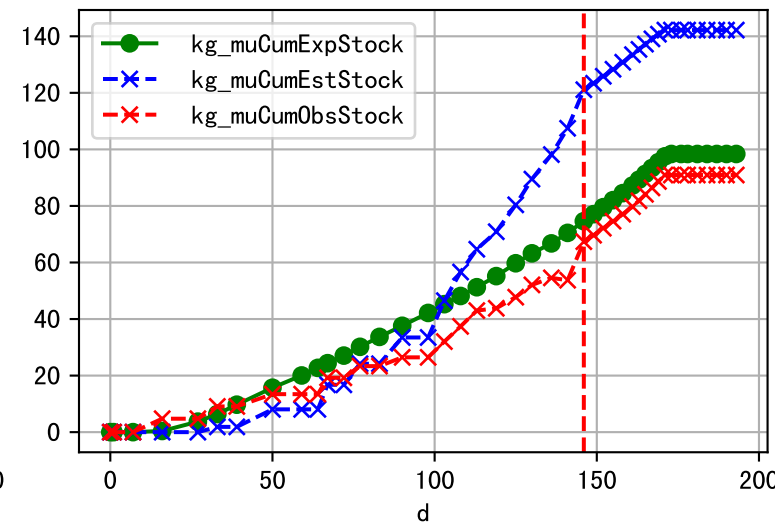

Plot solid fertilizer (kg/mu) usage