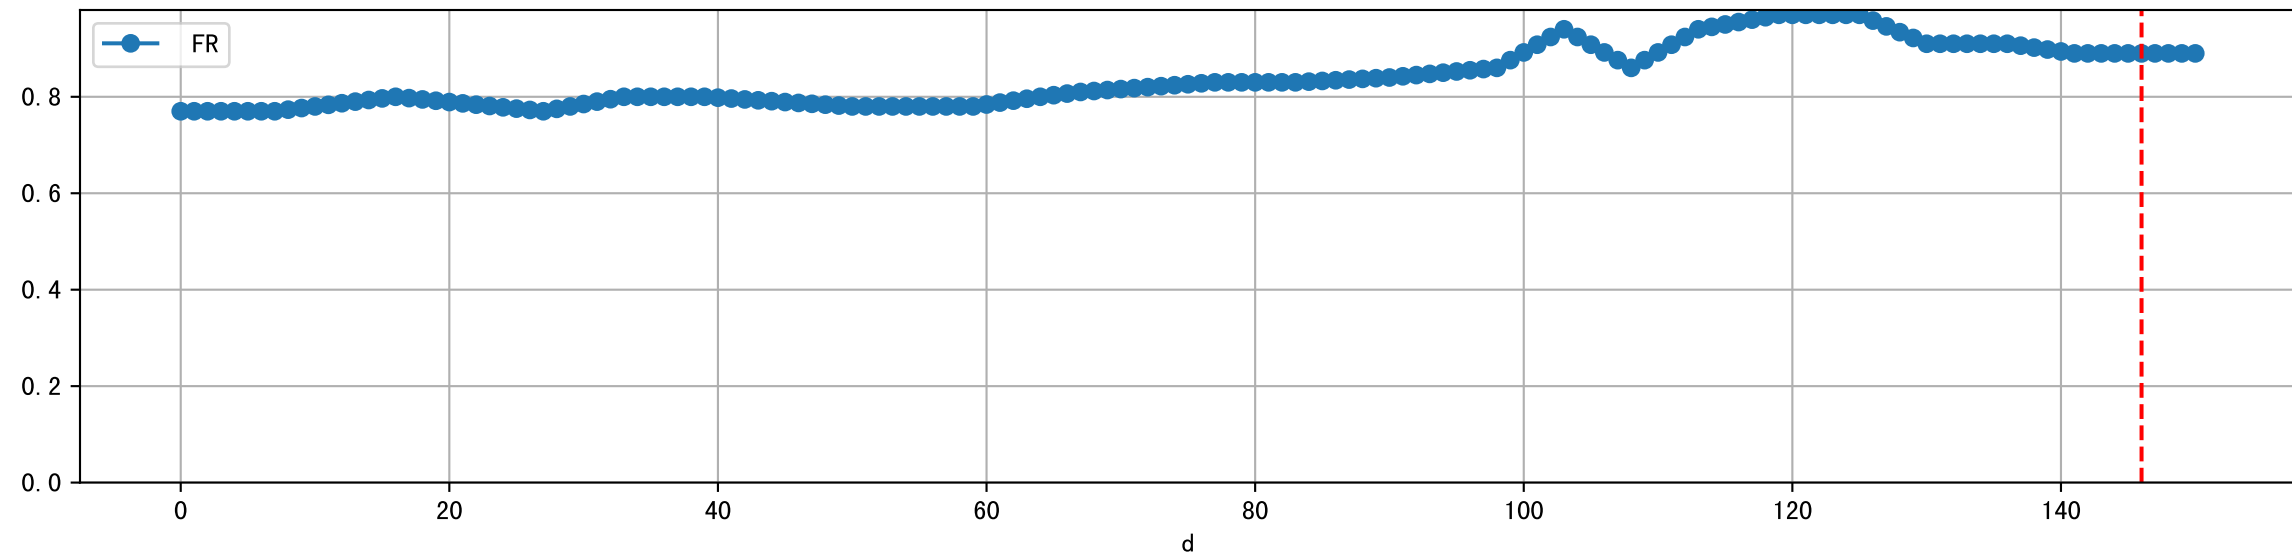

FgArea: [' 0']
NC11 P7
2026-03-12 (Day 146)

Plot [['EcFgro', 'EcFzExp', 'EcPltng', 'ECdef', 'EcParam', 'water_ec']]

Warning: col ['EcFgro', 'EcPltng'] is missing

Plot [' ECopt ']

P7_0: M_E

plot dFFv

plot dfFv (daily Agg)

Plot minDeltaM, minDeltaMs, minDeltaMt

Daily %DeltaM and %DeltaM/1000ml ETcIdef for M_E (-6.2%/D, -5.4%/1000ml ET)

ETcldef vs pctDeltaM and pdMPerEtL for M_E

Plot ['FR', 'Fdu', 'soilSetVI']

ETcM and ETcMma

Plot [['taoc', 'taoc_raw:ro', 'taoc_avg:r-']]

note	fz	fzStockID	expFDF	expEC	preDu	
如期灌溉但量少, 灌溉透支5902ml/株	丰码有品果期肥	1117.0	100.0	3581.0	0.0	8
假设未如期灌溉	丰码有品果期肥		nan	nan	0.0	
假设未如期灌溉	丰码有品果期肥		nan	nan	0.0	
假设未如期灌溉	丰码有品果期肥		nan	nan	0.0	
假设未如期灌溉	丰码有品果期肥		nan	nan	0.0	
如期灌溉但量少, 灌溉透支6821ml/株, 母液稀释倍数缺失(假设100倍)	丰码有品果期肥	1117.0	nan	361.0	600.0	-3
假设未如期灌溉	丰码有品果期肥		nan	nan	0.0	
假设未如期灌溉	丰码有品果期肥		nan	nan	0.0	
假设未如期灌溉	丰码有品果期肥		nan	nan	0.0	
假设未如期灌溉	丰码有品果期肥		nan	nan	0.0	
预期灌溉 (昨日未灌), 预期灌溉, 灌溉透支9104ml/株	丰码有品果期肥	1117	90.8	2501.0	1800.0	4
预期灌溉	丰码有品果期肥	1117	454.9	876.0	522.0	3
预期灌溉	丰码有品果期肥	1117	427.5	895.0	621.0	3
预期灌溉	丰码有品果期肥	1117	428.2	894.0	618.0	3