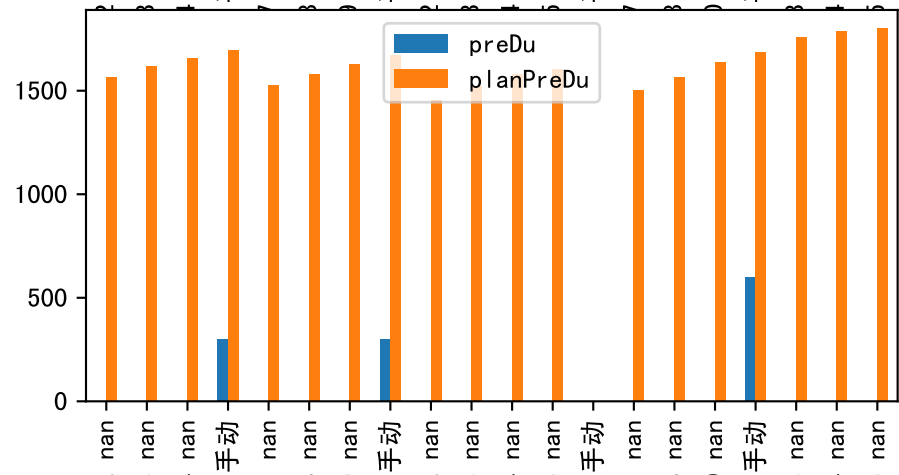

FgArea: [' 0']
NC11 P7
2026-03-12 (Day 146)

Plot [['EcFgro', 'EcFzExp', 'EcPltng', 'ECdef', 'EcParam', 'water_ec']]

Warning: col ['EcFgro', 'EcPltng'] is missing

Plot [' ECopt ']

P7_0: M_E

plot dFFv

plot dfFv (daily Agg)

Plot minDeltaM, minDeltaMs, minDeltaMt

Daily %DeltaM and %DeltaM/1000ml ETcIdef for M_E (-6.2%/D, -5.4%/1000ml ET)

ETcldef vs pctDeltaM and pdMPerEtL for M_E

Plot ['FR', 'Fdu', 'soilSetVI']

ETcM and ETcMma

Plot [['taoc', 'taoc_raw:ro', 'taoc_avg:r-']]

note	fz	fzStockID	expFDF	expEC	preDu	
如期灌溉但量少, 灌溉透支5902ml/株	丰码有品果期肥	1117.0	100.0	3581.0	0.0	8
假设未如期灌溉	丰码有品果期肥		nan	nan	0.0	
假设未如期灌溉	丰码有品果期肥		nan	nan	0.0	
假设未如期灌溉	丰码有品果期肥		nan	nan	0.0	
假设未如期灌溉	丰码有品果期肥		nan	nan	0.0	
如期灌溉但量少, 灌溉透支6821ml/株, 母液稀释倍数缺失(假设100倍)	丰码有品果期肥	1117.0	nan	361.0	600.0	-3
假设未如期灌溉	丰码有品果期肥		nan	nan	0.0	
假设未如期灌溉	丰码有品果期肥		nan	nan	0.0	
假设未如期灌溉	丰码有品果期肥		nan	nan	0.0	
假设未如期灌溉	丰码有品果期肥		nan	nan	0.0	
预期灌溉 (昨日未灌), 预期灌溉, 灌溉透支9104ml/株	丰码有品果期肥	1117	90.8	2501.0	1800.0	4
预期灌溉	丰码有品果期肥	1117	454.9	876.0	522.0	3
预期灌溉	丰码有品果期肥	1117	427.5	895.0	621.0	3
预期灌溉	丰码有品果期肥	1117	428.2	894.0	618.0	3