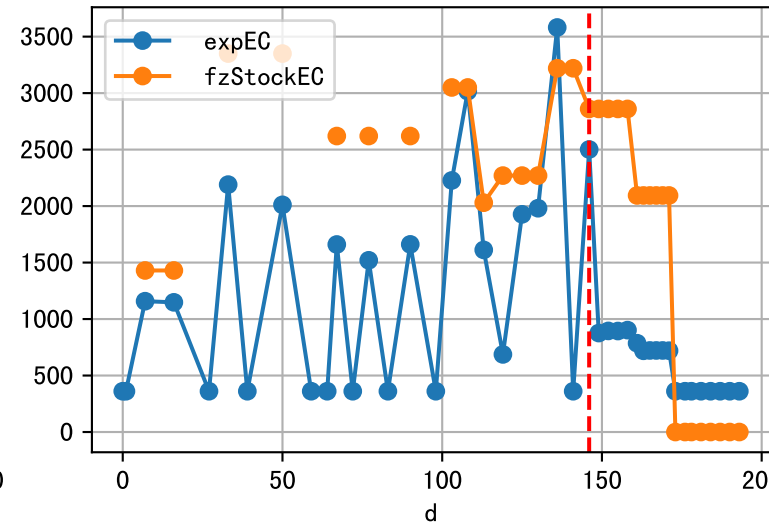

Plot minDeltaM, minDeltaMs, minDeltaMt

Daily %DeltaM and %DeltaM/1000ml ETcIdef for M_E (-6.2%/D, -5.4%/1000ml ET)

ETcldef vs pctDeltaM and pdMPerEtL for M_E

Plot ['FR', 'Fdu', 'soilSetVI']

ETcM and ETcMma

Plot [['taoc', 'taoc_raw:ro', 'taoc_avg:r-']]

note	fz	fzStockID	expFDF	expEC	preDu	
如期灌溉但量少, 灌溉透支5902ml/株	丰码有品果期肥	1117.0	100.0	3581.0	0.0	8
假设未如期灌溉	丰码有品果期肥		nan	nan	0.0	
假设未如期灌溉	丰码有品果期肥		nan	nan	0.0	
假设未如期灌溉	丰码有品果期肥		nan	nan	0.0	
假设未如期灌溉	丰码有品果期肥		nan	nan	0.0	
如期灌溉但量少, 灌溉透支6821ml/株, 母液稀释倍数缺失(假设100倍)	丰码有品果期肥	1117.0	nan	361.0	600.0	-3
假设未如期灌溉	丰码有品果期肥		nan	nan	0.0	
假设未如期灌溉	丰码有品果期肥		nan	nan	0.0	
假设未如期灌溉	丰码有品果期肥		nan	nan	0.0	
假设未如期灌溉	丰码有品果期肥		nan	nan	0.0	
预期灌溉 (昨日未灌), 预期灌溉, 灌溉透支9104ml/株	丰码有品果期肥	1117	90.8	2501.0	1800.0	4
预期灌溉	丰码有品果期肥	1117	454.9	876.0	522.0	3
预期灌溉	丰码有品果期肥	1117	427.5	895.0	621.0	3
预期灌溉	丰码有品果期肥	1117	428.2	894.0	618.0	3

Fg Trigger Score (by Et and sensor)

Plot liquid fertilizer usage

Plot solid fertilizer (kg/mu) usage

Fertilizer Range Source: kerleyL, kerleyH, UnivFL, TNAI, Haifa