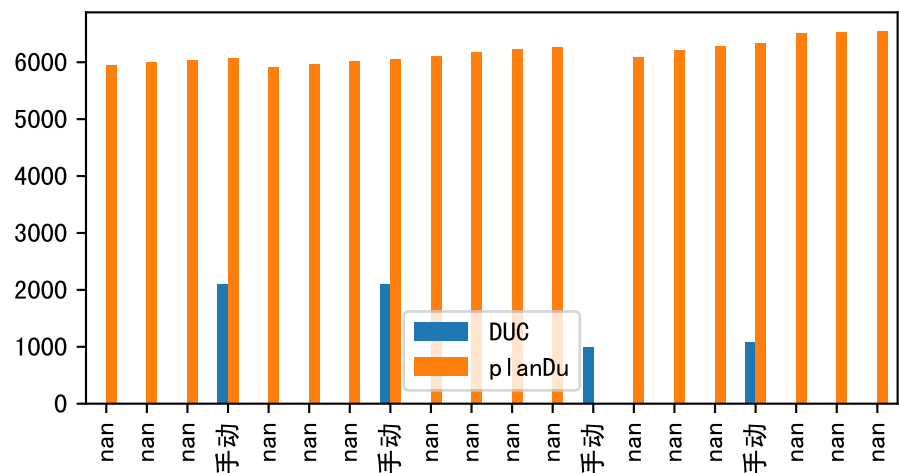

FgArea: [' 0']
NC11 P7
2026-03-12 (Day 146)

Plot [['EcFgro', 'EcFzExp', 'EcPltng', 'ECdef', 'EcParam', 'water_ec']]

Warning: col ['EcFgro', 'EcPltng'] is missing

Plot [' ECopt ']

P7_0: M_E

plot dFFv

plot dfFv (daily Agg)

Plot minDeltaM, minDeltaMs, minDeltaMt

Daily %DeltaM and %DeltaM/1000ml ETcIdef for M_E (-6.2%/D, -5.4%/1000ml ET)

ETcldef vs pctDeltaM and pdMPerEtL for M_E

Plot ['FR', 'Fdu', 'soilSetVI']

ETcM and ETcMma

Plot [['taoc', 'taoc_raw:ro', 'taoc_avg:r-']]

note	fz	fzStockID	expFDF	expEC	preDu	
如期灌溉但量少, 灌溉透支5902ml/株	丰码有品果期肥	1117.0	100.0	3581.0	0.0	8
假设未如期灌溉	丰码有品果期肥		nan	nan	0.0	
假设未如期灌溉	丰码有品果期肥		nan	nan	0.0	
假设未如期灌溉	丰码有品果期肥		nan	nan	0.0	
假设未如期灌溉	丰码有品果期肥		nan	nan	0.0	
如期灌溉但量少, 灌溉透支6821ml/株, 母液稀释倍数缺失(假设100倍)	丰码有品果期肥	1117.0	nan	361.0	600.0	-3
假设未如期灌溉	丰码有品果期肥		nan	nan	0.0	
假设未如期灌溉	丰码有品果期肥		nan	nan	0.0	
假设未如期灌溉	丰码有品果期肥		nan	nan	0.0	
假设未如期灌溉	丰码有品果期肥		nan	nan	0.0	
预期灌溉 (昨日未灌), 预期灌溉, 灌溉透支9104ml/株	丰码有品果期肥	1117	90.8	2501.0	1800.0	4
预期灌溉	丰码有品果期肥	1117	454.9	876.0	522.0	3
预期灌溉	丰码有品果期肥	1117	427.5	895.0	621.0	3
预期灌溉	丰码有品果期肥	1117	428.2	894.0	618.0	3