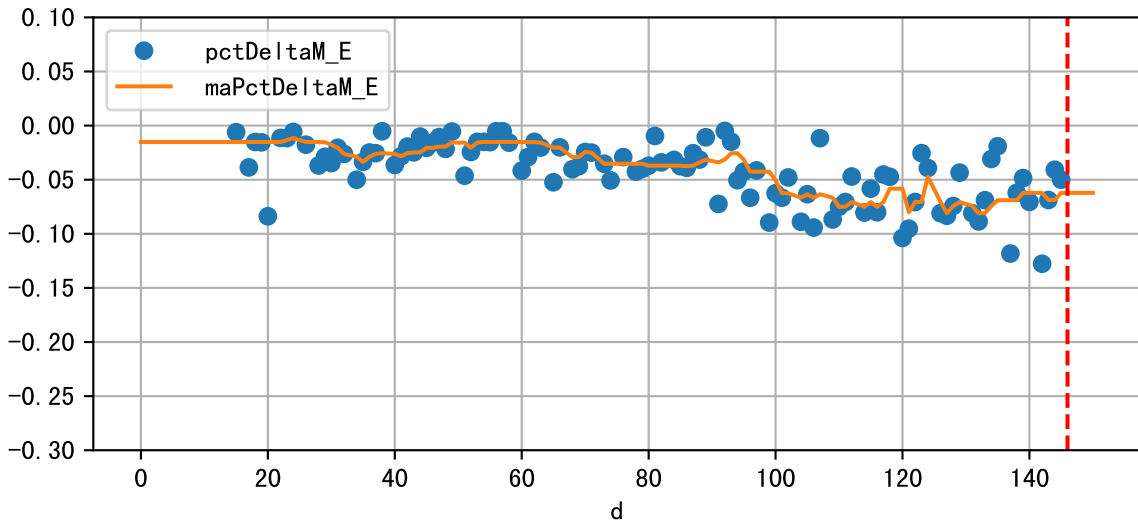

FgArea: [' 0']
NC11 P7
2026-03-12 (Day 146)

Plot [['EcFgro', 'EcFzExp', 'EcPltng', 'ECdef', 'EcParam', 'water_ec']]

Warning: col ['EcFgro', 'EcPltng'] is missing

Plot [' ECopt ']

P7_0: M_E

plot dFFv

plot dfFv (daily Agg)

Plot minDeltaM, minDeltaMs, minDeltaMt

Daily %DeltaM and %DeltaM/1000ml ETcIdef for M_E (-6.2%/D, -5.4%/1000ml ET)

ETcldef vs pctDeltaM and pdMPerEtL for M_E

Plot ['FR', 'Fdu', 'soilSetVI']

ETcM and ETcMma

Plot [['taoc', 'taoc_raw:ro', 'taoc_avg:r-']]

note	fz	fzStockID	expFDF	expEC	preDu	
如期灌溉但量少, 灌溉透支5902ml/株	丰码有品果期肥	1117.0	100.0	3581.0	0.0	8
假设未如期灌溉	丰码有品果期肥		nan	nan	0.0	
假设未如期灌溉	丰码有品果期肥		nan	nan	0.0	
假设未如期灌溉	丰码有品果期肥		nan	nan	0.0	
假设未如期灌溉	丰码有品果期肥		nan	nan	0.0	
如期灌溉但量少, 灌溉透支6821ml/株, 母液稀释倍数缺失(假设100倍)	丰码有品果期肥	1117.0	nan	361.0	600.0	-3
假设未如期灌溉	丰码有品果期肥		nan	nan	0.0	
假设未如期灌溉	丰码有品果期肥		nan	nan	0.0	
假设未如期灌溉	丰码有品果期肥		nan	nan	0.0	
假设未如期灌溉	丰码有品果期肥		nan	nan	0.0	
预期灌溉 (昨日未灌), 预期灌溉, 灌溉透支9104ml/株	丰码有品果期肥	1117	90.8	2501.0	1800.0	4
预期灌溉	丰码有品果期肥	1117	454.9	876.0	522.0	3
预期灌溉	丰码有品果期肥	1117	427.5	895.0	621.0	3
预期灌溉	丰码有品果期肥	1117	428.2	894.0	618.0	3