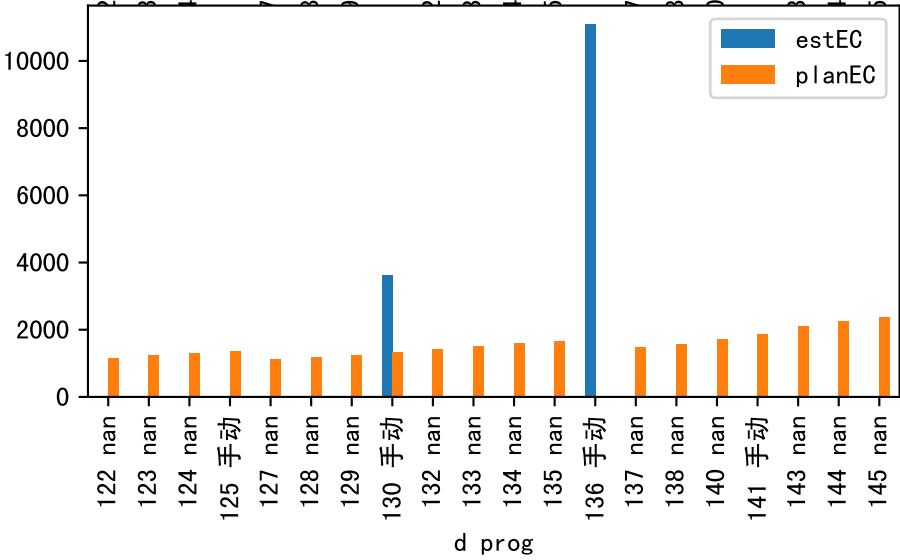

FgArea: [' 0']
NC11 P7
2026-03-12 (Day 146)

Plot [['EcFgro', 'EcFzExp', 'EcPltng', 'ECdef', 'EcParam', 'water_ec']]

Warning: col ['EcFgro', 'EcPltng'] is missing

Plot [' ECopt ']

P7_0: M_E

plot dFFv

plot dfFv (daily Agg)

Plot minDeltaM, minDeltaMs, minDeltaMt

Daily %DeltaM and %DeltaM/1000ml ETcIdef for M_E (-6.2%/D, -5.4%/1000ml ET)

ETcldef vs pctDeltaM and pdMPerEtL for M_E

Plot ['FR', 'Fdu', 'soilSetVI']

ETcM and ETcMma

Plot [['taoc', 'taoc_raw:ro', 'taoc_avg:r-']]

note	fz	fzStockID	expFDF	expEC	preDu	
如期灌溉但量少, 灌溉透支5902ml/株	丰码有品果期肥	1117.0	100.0	3581.0	0.0	8
假设未如期灌溉	丰码有品果期肥		nan	nan	0.0	
假设未如期灌溉	丰码有品果期肥		nan	nan	0.0	
假设未如期灌溉	丰码有品果期肥		nan	nan	0.0	
假设未如期灌溉	丰码有品果期肥		nan	nan	0.0	
如期灌溉但量少, 灌溉透支6821ml/株, 母液稀释倍数缺失(假设100倍)	丰码有品果期肥	1117.0	nan	361.0	600.0	-3
假设未如期灌溉	丰码有品果期肥		nan	nan	0.0	
假设未如期灌溉	丰码有品果期肥		nan	nan	0.0	
假设未如期灌溉	丰码有品果期肥		nan	nan	0.0	
假设未如期灌溉	丰码有品果期肥		nan	nan	0.0	
预期灌溉 (昨日未灌), 预期灌溉, 灌溉透支9104ml/株	丰码有品果期肥	1117	90.8	2501.0	1800.0	4
预期灌溉	丰码有品果期肥	1117	454.9	876.0	522.0	3
预期灌溉	丰码有品果期肥	1117	427.5	895.0	621.0	3
预期灌溉	丰码有品果期肥	1117	428.2	894.0	618.0	3