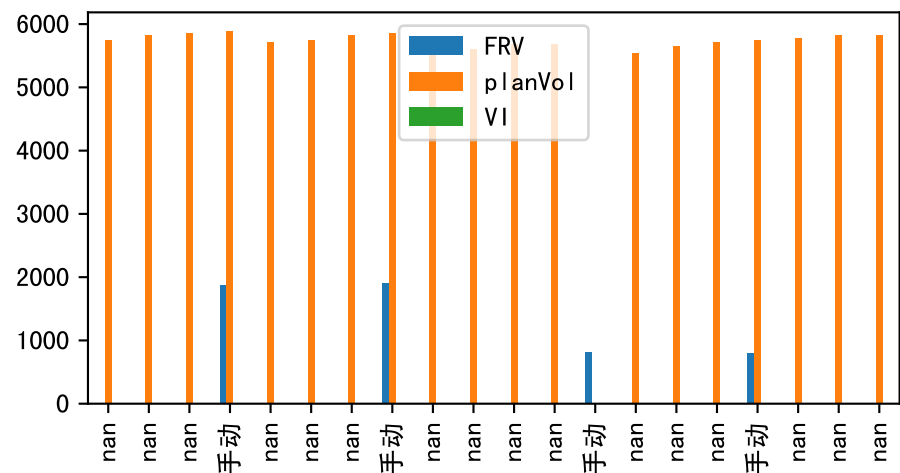

FgArea: [' 0']
NC11 P7
2026-03-12 (Day 146)

Plot [['EcFgro', 'EcFzExp', 'EcPltng', 'ECdef', 'EcParam', 'water_ec']]

Warning: col ['EcFgro', 'EcPltng'] is missing

Plot [' ECopt ']

P7_0: M_E

plot dFFv

plot dfFv (daily Agg)

Plot minDeltaM, minDeltaMs, minDeltaMt

Daily %DeltaM and %DeltaM/1000ml ETcIdef for M_E (-6.2%/D, -5.4%/1000ml ET)

ETcldef vs pctDeltaM and pdMPerEtL for M_E

Plot ['FR', 'Fdu', 'soilSetVI']

ETcM and ETcMma

Plot [['taoc', 'taoc_raw:ro', 'taoc_avg:r-']]

note	fz	fzStockID	expFDF	expEC	preDu	
如期灌溉但量少, 灌溉透支5902ml/株	丰码有品果期肥	1117.0	100.0	3581.0	0.0	8
假设未如期灌溉	丰码有品果期肥		nan	nan	0.0	
假设未如期灌溉	丰码有品果期肥		nan	nan	0.0	
假设未如期灌溉	丰码有品果期肥		nan	nan	0.0	
假设未如期灌溉	丰码有品果期肥		nan	nan	0.0	
如期灌溉但量少, 灌溉透支6821ml/株, 母液稀释倍数缺失(假设100倍)	丰码有品果期肥	1117.0	nan	361.0	600.0	-3
假设未如期灌溉	丰码有品果期肥		nan	nan	0.0	
假设未如期灌溉	丰码有品果期肥		nan	nan	0.0	
假设未如期灌溉	丰码有品果期肥		nan	nan	0.0	
假设未如期灌溉	丰码有品果期肥		nan	nan	0.0	
预期灌溉 (昨日未灌), 预期灌溉, 灌溉透支9104ml/株	丰码有品果期肥	1117	90.8	2501.0	1800.0	4
预期灌溉	丰码有品果期肥	1117	454.9	876.0	522.0	3
预期灌溉	丰码有品果期肥	1117	427.5	895.0	621.0	3
预期灌溉	丰码有品果期肥	1117	428.2	894.0	618.0	3