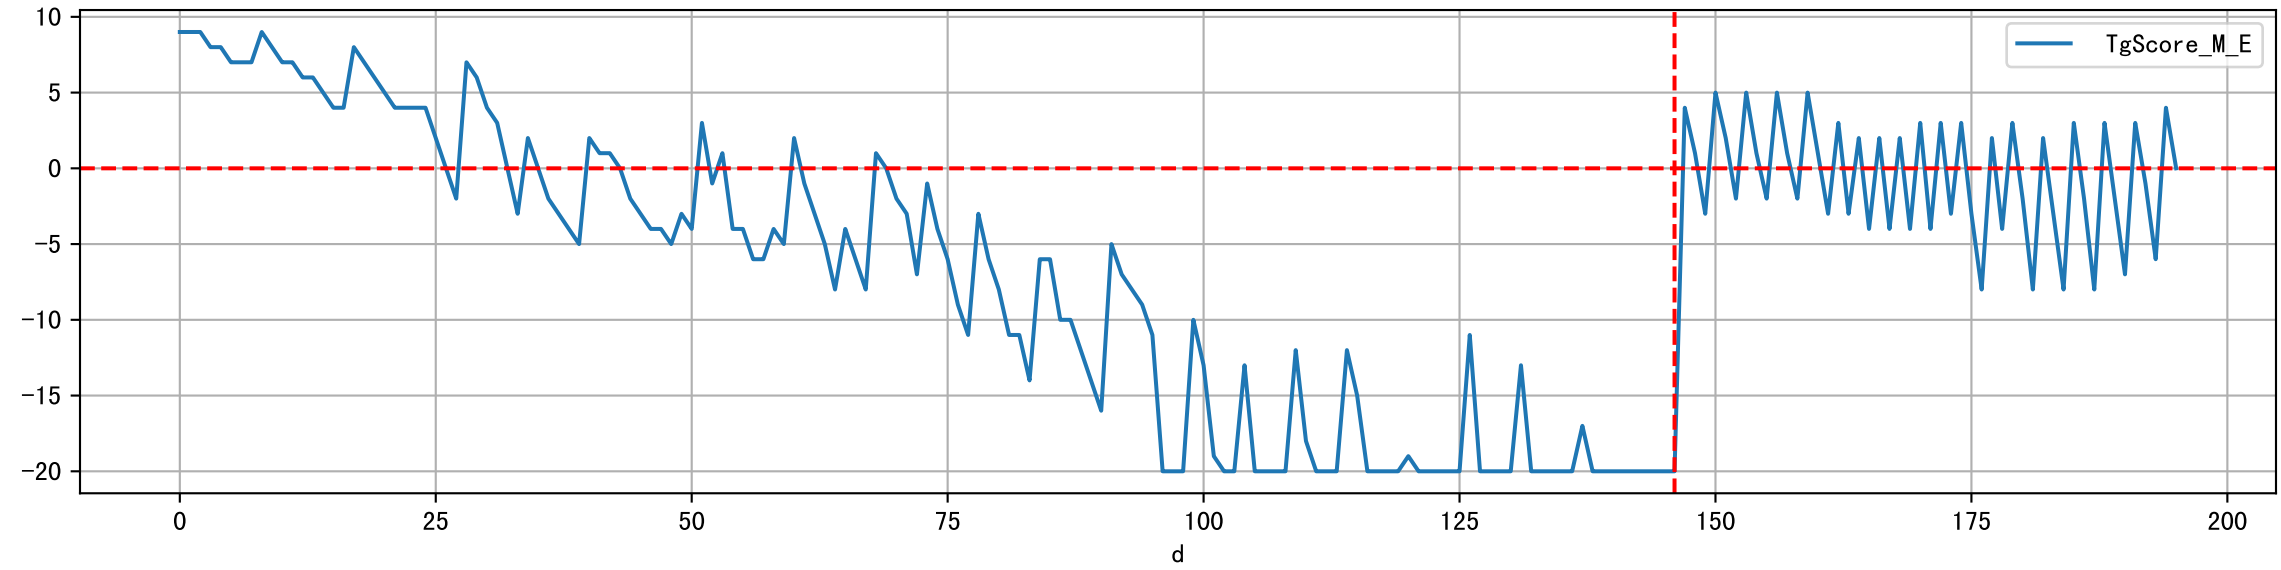

Plot minDeltaM, minDeltaMs, minDeltaMt

Daily %DeltaM and %DeltaM/1000ml ETcIdef for M_E (-6.2%/D, -5.4%/1000ml ET)

ETcldef vs pctDeltaM and pdMPerEtL for M_E

Plot ['FR', 'Fdu', 'soilSetVI']

ETcM and ETcMma

Plot [['taoc', 'taoc_raw:ro', 'taoc_avg:r-']]

note	fz	fzStockID	expFDF	expEC	preDu	
如期灌溉但量少, 灌溉透支5902ml/株	丰码有品果期肥	1117.0	100.0	3581.0	0.0	8
假设未如期灌溉	丰码有品果期肥		nan	nan	0.0	
假设未如期灌溉	丰码有品果期肥		nan	nan	0.0	
假设未如期灌溉	丰码有品果期肥		nan	nan	0.0	
假设未如期灌溉	丰码有品果期肥		nan	nan	0.0	
如期灌溉但量少, 灌溉透支6821ml/株, 母液稀释倍数缺失(假设100倍)	丰码有品果期肥	1117.0	nan	361.0	600.0	-3
假设未如期灌溉	丰码有品果期肥		nan	nan	0.0	
假设未如期灌溉	丰码有品果期肥		nan	nan	0.0	
假设未如期灌溉	丰码有品果期肥		nan	nan	0.0	
假设未如期灌溉	丰码有品果期肥		nan	nan	0.0	
预期灌溉 (昨日未灌), 预期灌溉, 灌溉透支9104ml/株	丰码有品果期肥	1117	90.8	2501.0	1800.0	4
预期灌溉	丰码有品果期肥	1117	454.9	876.0	522.0	3
预期灌溉	丰码有品果期肥	1117	427.5	895.0	621.0	3
预期灌溉	丰码有品果期肥	1117	428.2	894.0	618.0	3

Fg Trigger Score (by Et and sensor)

Plot liquid fertilizer usage

Plot solid fertilizer (kg/mu) usage

Fertilizer Range Source: kerleyL, kerleyH, UnivFL, TNAI, Haifa