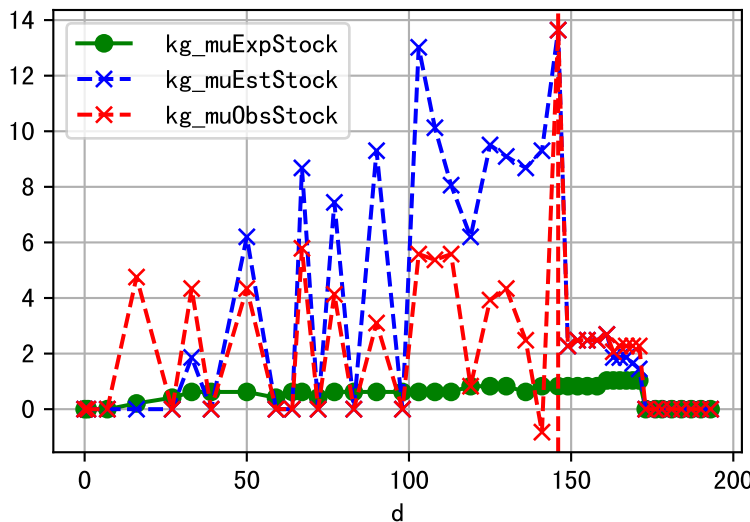

Plot minDeltaM, minDeltaMs, minDeltaMt

Daily %DeltaM and %DeltaM/1000ml ETcIdef for M_E (-6.2%/D, -5.4%/1000ml ET)

ETcldef vs pctDeltaM and pdMPerEtL for M_E

Plot ['FR', 'Fdu', 'soilSetVI']

ETcM and ETcMma

Plot [['taoc', 'taoc_raw:ro', 'taoc_avg:r-']]

note	fz	fzStockID	expFDF	expEC	preDu	
如期灌溉但量少, 灌溉透支5902ml/株	丰码有品果期肥	1117.0	100.0	3581.0	0.0	8
假设未如期灌溉	丰码有品果期肥		nan	nan	0.0	
假设未如期灌溉	丰码有品果期肥		nan	nan	0.0	
假设未如期灌溉	丰码有品果期肥		nan	nan	0.0	
假设未如期灌溉	丰码有品果期肥		nan	nan	0.0	
如期灌溉但量少, 灌溉透支6821ml/株, 母液稀释倍数缺失(假设100倍)	丰码有品果期肥	1117.0	nan	361.0	600.0	-3
假设未如期灌溉	丰码有品果期肥		nan	nan	0.0	
假设未如期灌溉	丰码有品果期肥		nan	nan	0.0	
假设未如期灌溉	丰码有品果期肥		nan	nan	0.0	
假设未如期灌溉	丰码有品果期肥		nan	nan	0.0	
预期灌溉 (昨日未灌), 预期灌溉, 灌溉透支9104ml/株	丰码有品果期肥	1117	90.8	2501.0	1800.0	4
预期灌溉	丰码有品果期肥	1117	454.9	876.0	522.0	3
预期灌溉	丰码有品果期肥	1117	427.5	895.0	621.0	3
预期灌溉	丰码有品果期肥	1117	428.2	894.0	618.0	3

Fg Trigger Score (by Et and sensor)

Plot liquid fertilizer usage

Plot solid fertilizer (kg/mu) usage

Fertilizer Range Source: kerleyL, kerleyH, UnivFL, TNAI, Haifa