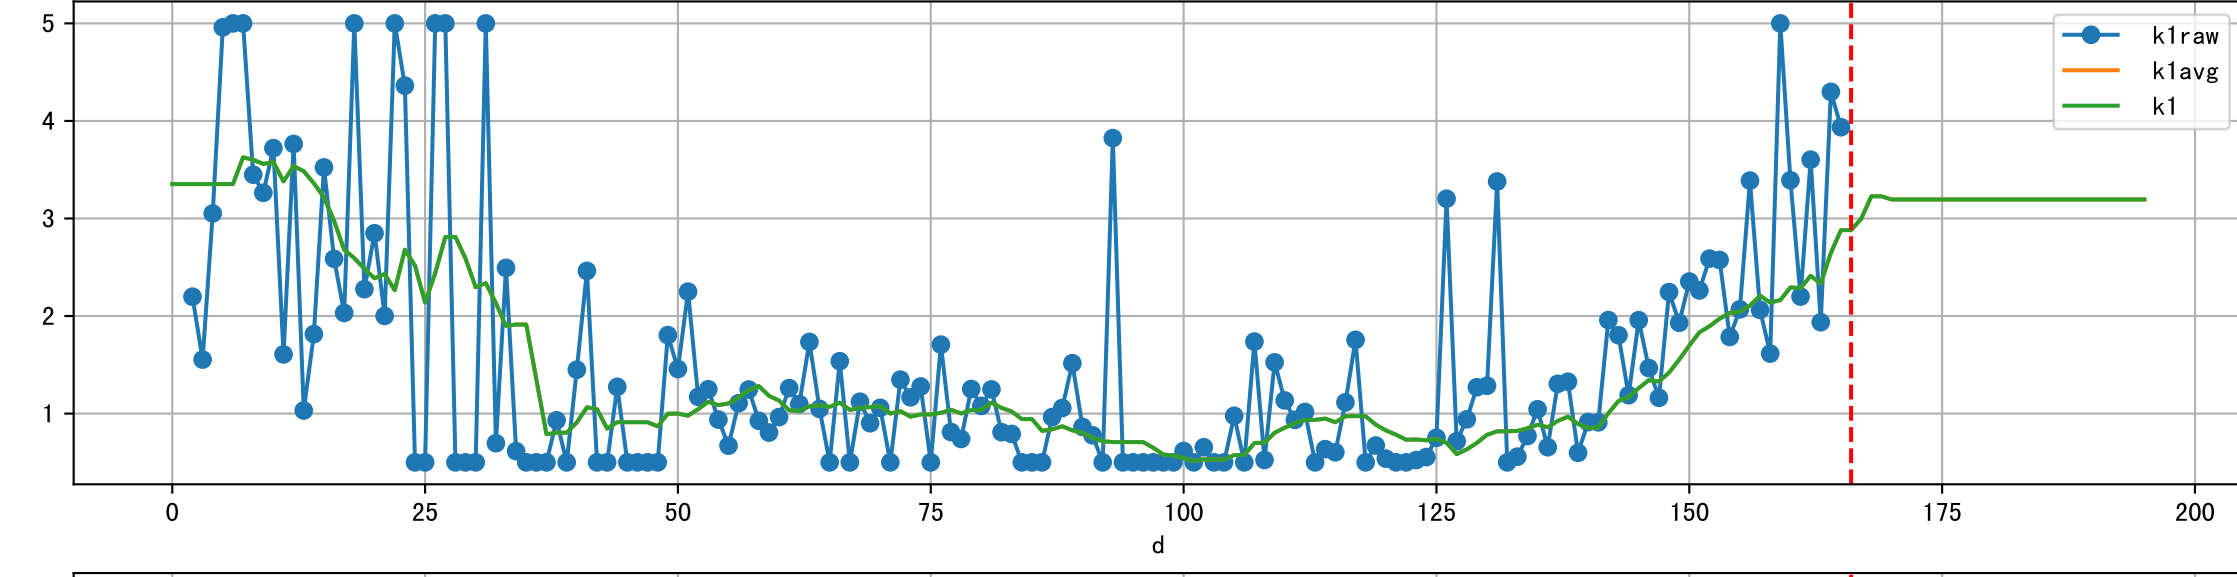

taocraw:-o', 'taocavg', 'taoc'], ['k0raw:-o', 'k0avg', 'k0'], ['k1raw:-o', 'k1avg', 'k1'], ['k2raw:-o', 'k2avg', 'k2'], ['Tblraw:-o', 'Tblavg',

P7 D:166 2026-03-31