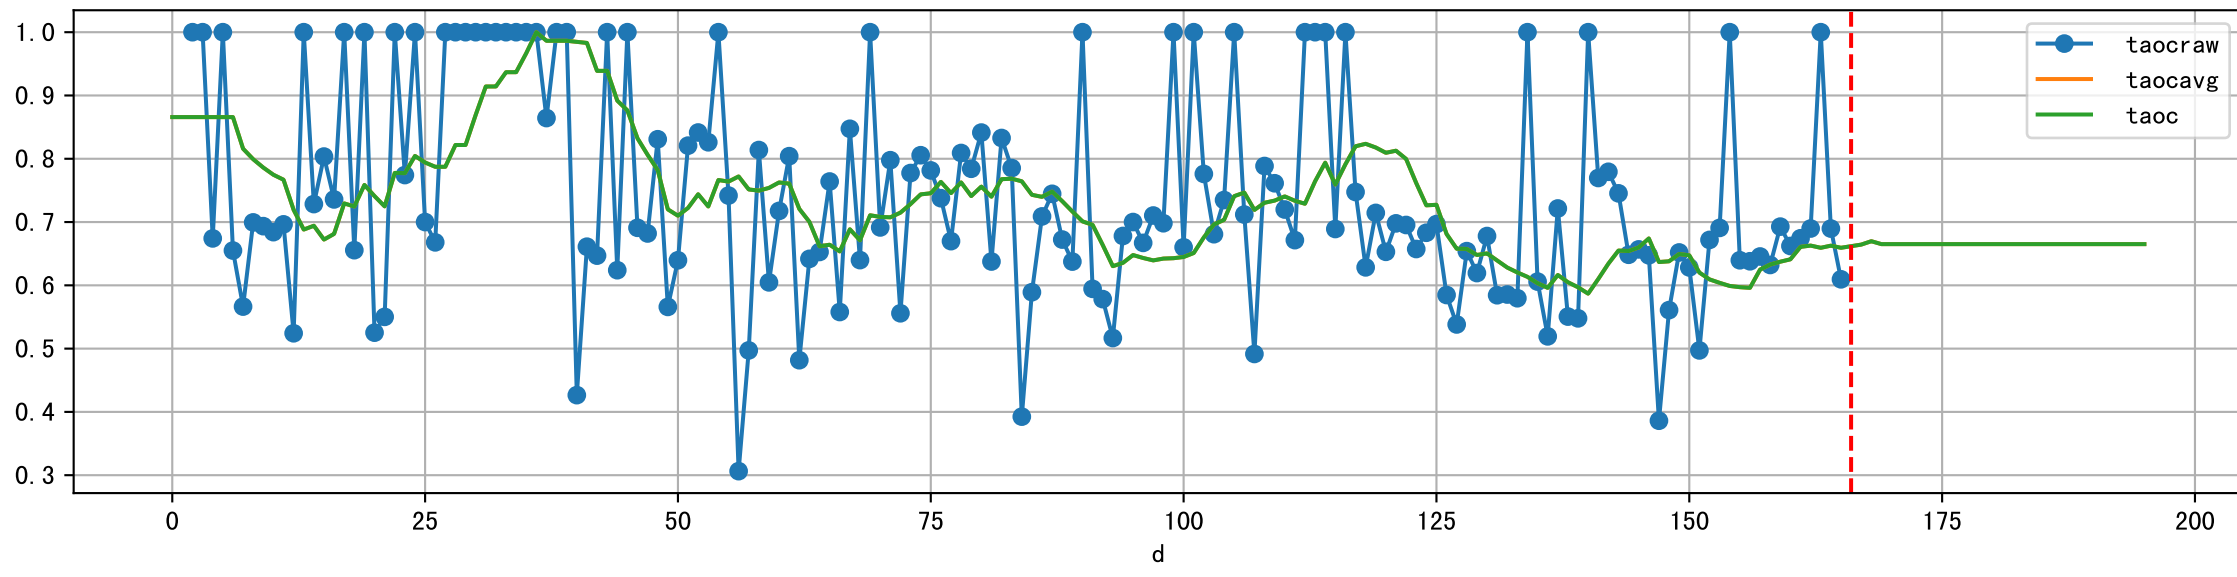

taocraw:-o', 'taocavg', 'taoc'], ['k0raw:-o', 'k0avg', 'k0'], ['k1raw:-o', 'k1avg', 'k1'], ['k2raw:-o', 'k2avg', 'k2'], ['Tblraw:-o', 'Tblavg',

P7 D:166 2026-03-31