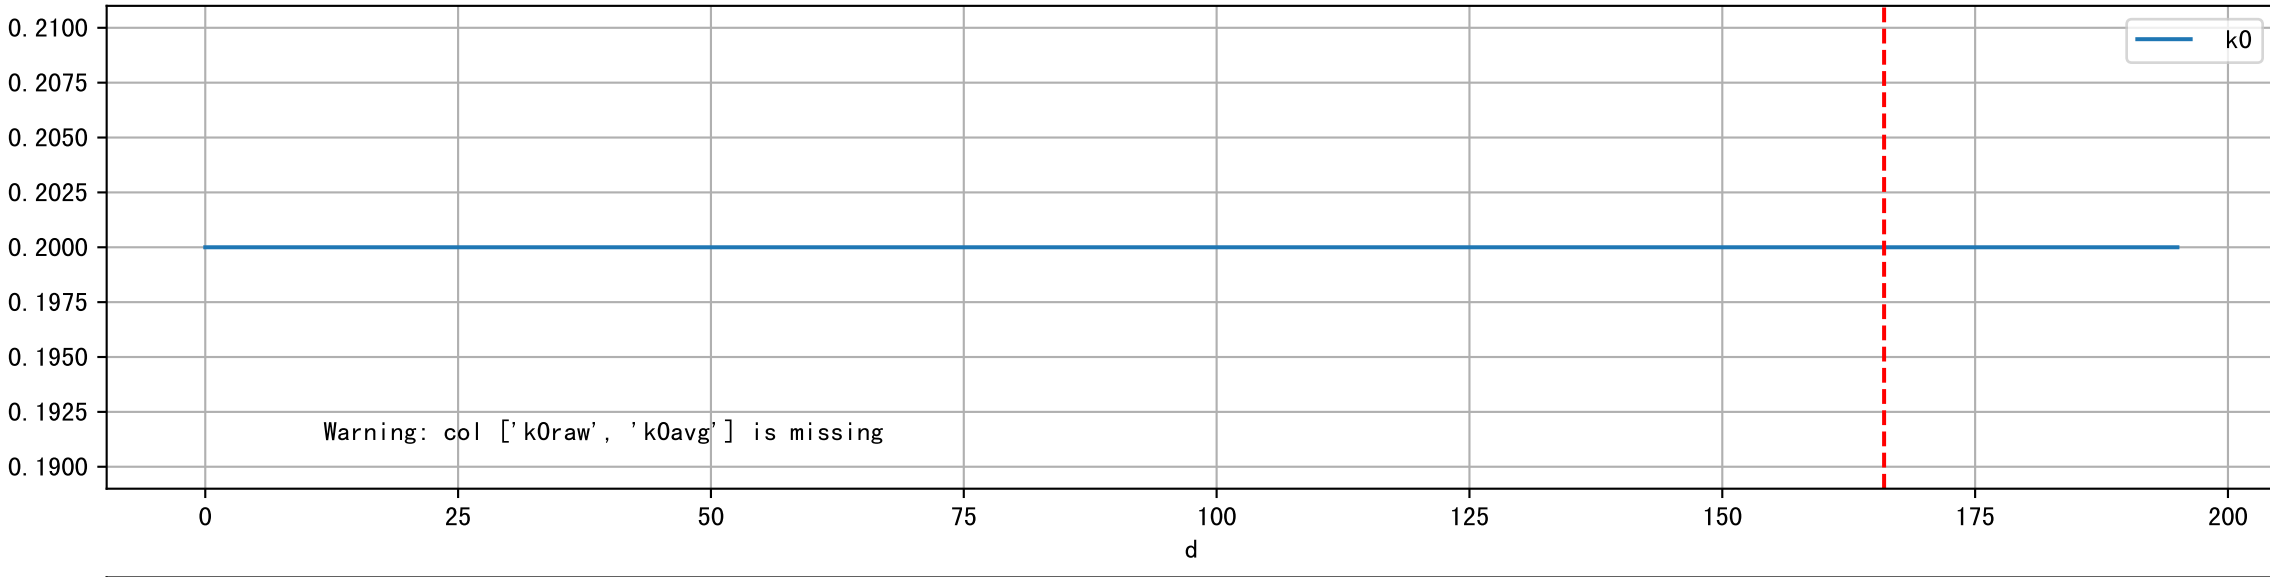

taocraw:-o', 'taocavg', 'taoc'], ['k0raw:-o', 'k0avg', 'k0'], ['k1raw:-o', 'k1avg', 'k1'], ['k2raw:-o', 'k2avg', 'k2'], ['Tblraw:-o', 'Tblavg',

P7 D:166 2026-03-31