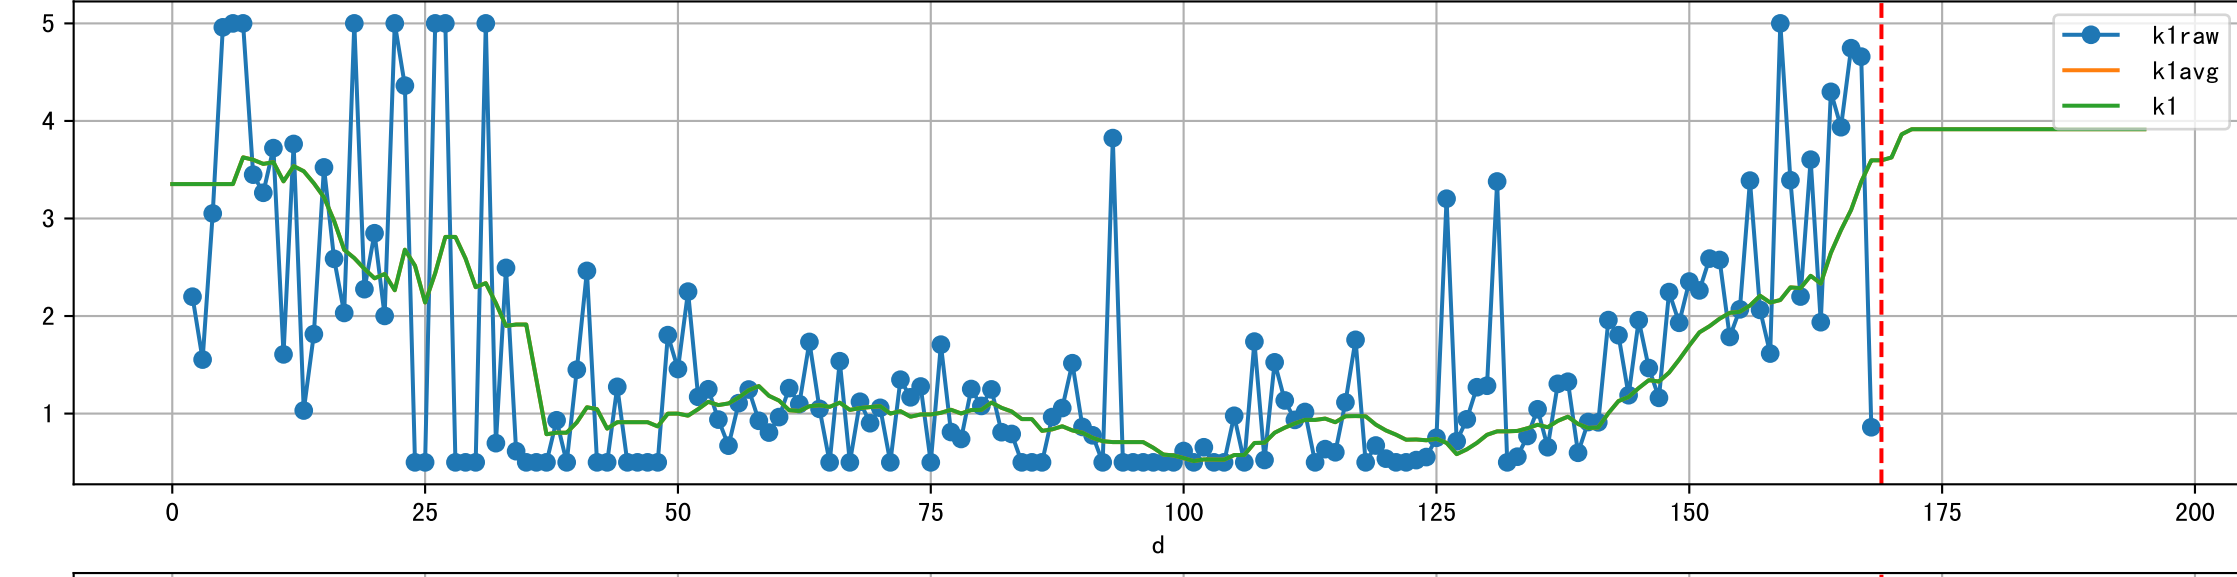

taocraw:-o', 'taocavg', 'taoc'], ['k0raw:-o', 'k0avg', 'k0'], ['k1raw:-o', 'k1avg', 'k1'], ['k2raw:-o', 'k2avg', 'k2'], ['Tblraw:-o', 'Tblavg',

P7 D:169 2026-04-03