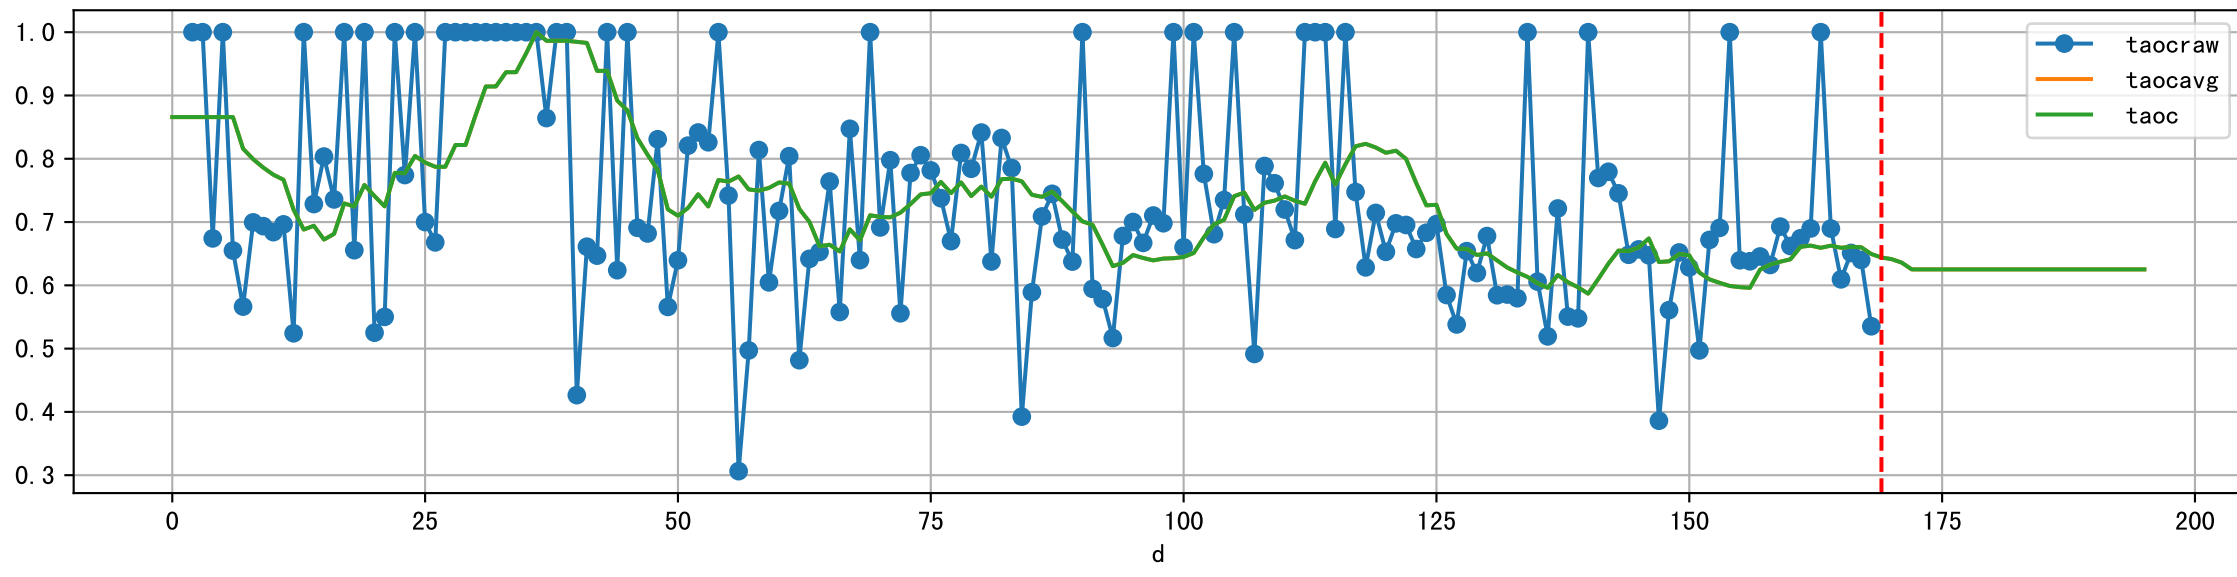

taocraw:-o', 'taocavg', 'taoc'], ['k0raw:-o', 'k0avg', 'k0'], ['k1raw:-o', 'k1avg', 'k1'], ['k2raw:-o', 'k2avg', 'k2'], ['Tblraw:-o', 'Tblavg',

P7 D:169 2026-04-03