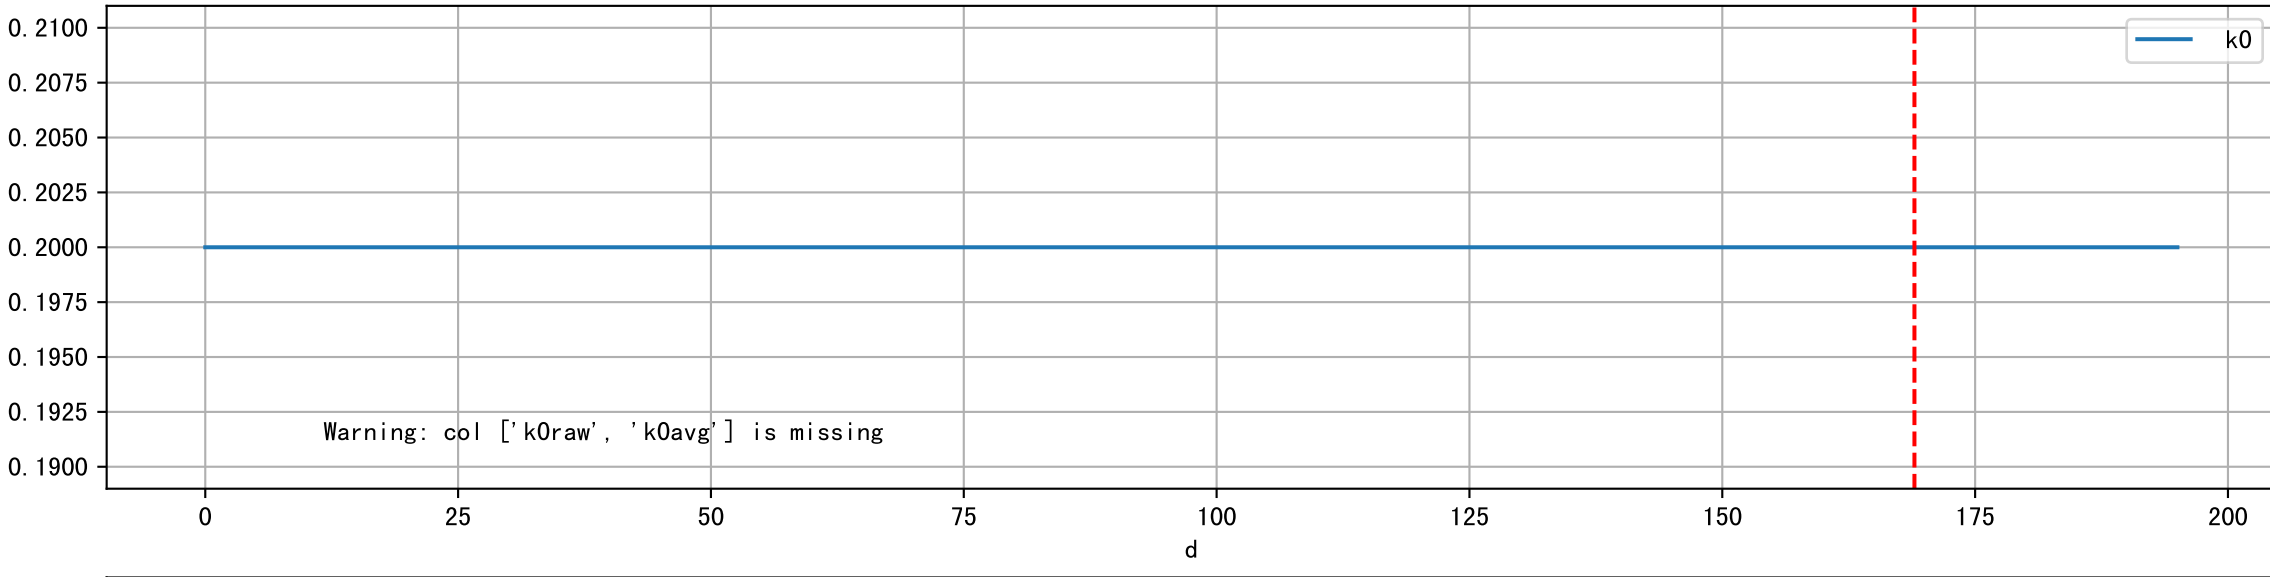

taocraw:-o', 'taocavg', 'taoc'], ['k0raw:-o', 'k0avg', 'k0'], ['k1raw:-o', 'k1avg', 'k1'], ['k2raw:-o', 'k2avg', 'k2'], ['Tblraw:-o', 'Tblavg',

P7 D:169 2026-04-03