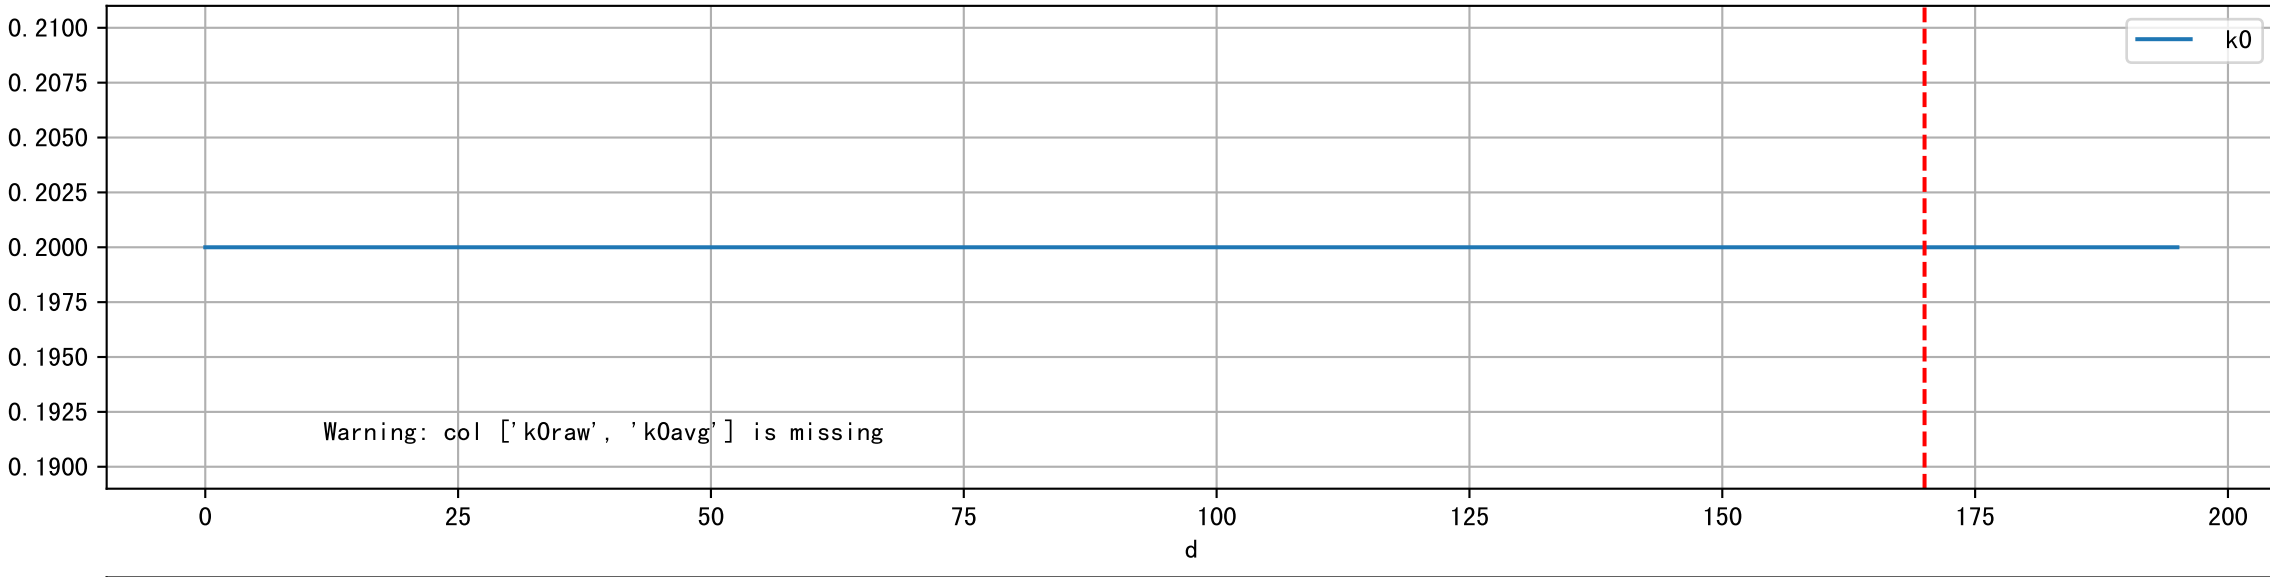

taocraw:-o', 'taocavg', 'taoc'], ['k0raw:-o', 'k0avg', 'k0'], ['k1raw:-o', 'k1avg', 'k1'], ['k2raw:-o', 'k2avg', 'k2'], ['Tblraw:-o', 'Tblavg',

P7 D:170 2026-04-04