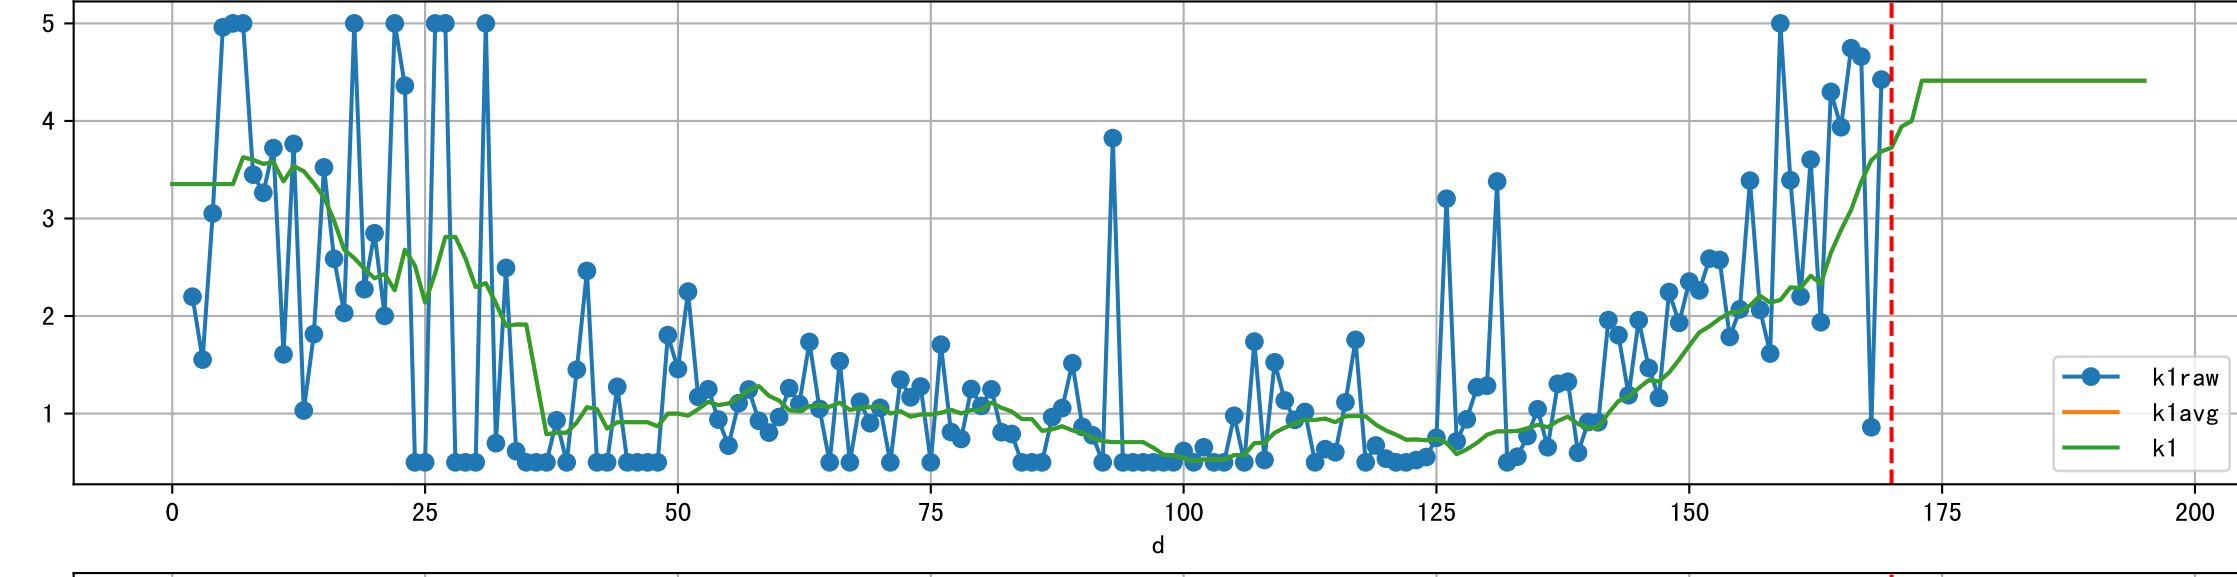

taocraw:-o', 'taocavg', 'taoc'], ['k0raw:-o', 'k0avg', 'k0'], ['k1raw:-o', 'k1avg', 'k1'], ['k2raw:-o', 'k2avg', 'k2'], ['Tblraw:-o', 'Tblavg',

P7 D:170 2026-04-04