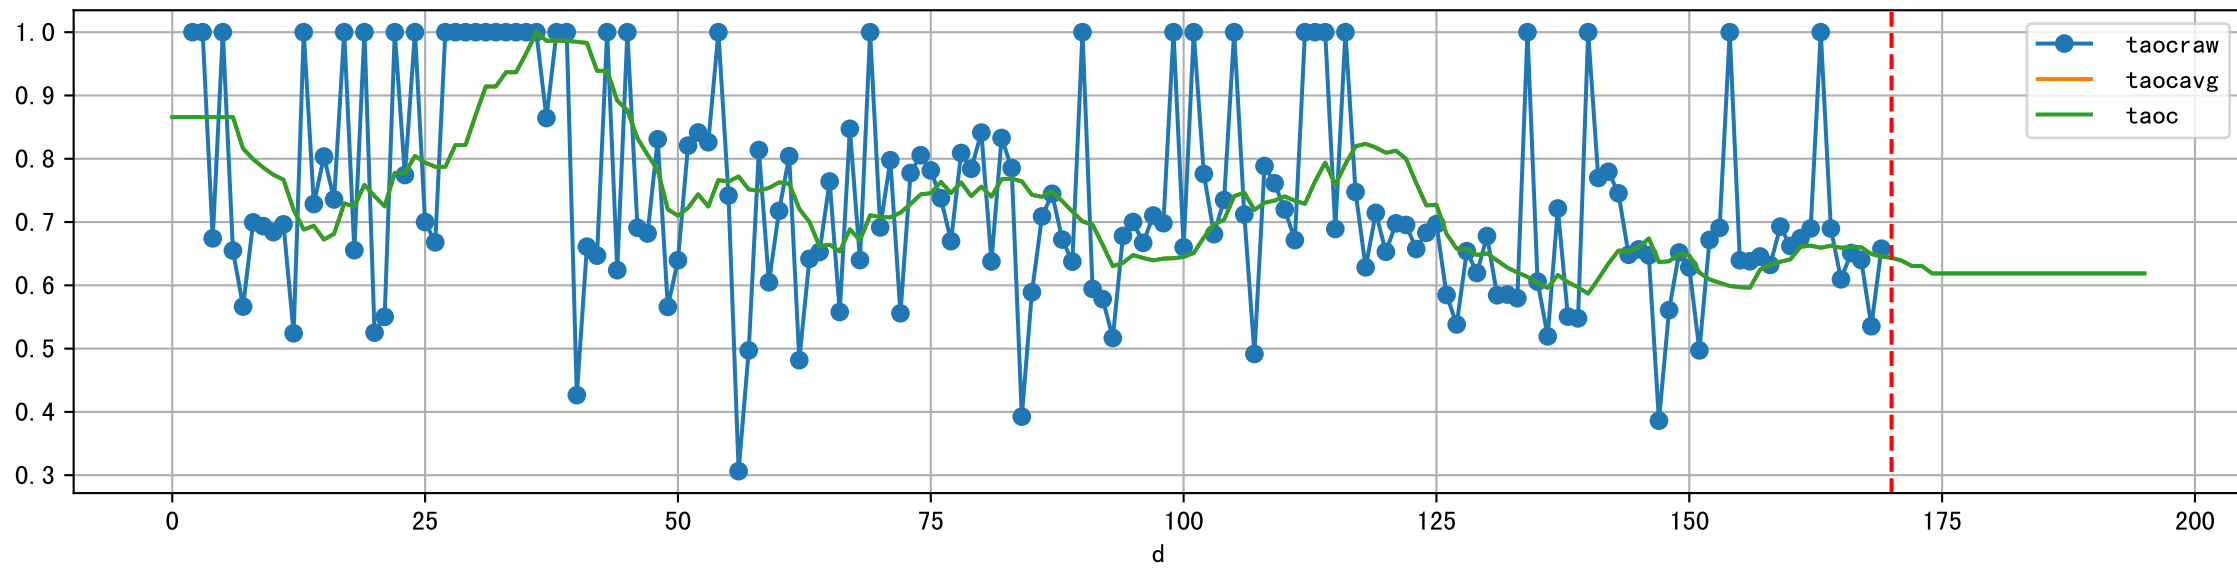

taocraw:-o', 'taocavg', 'taoc'], ['k0raw:-o', 'k0avg', 'k0'], ['k1raw:-o', 'k1avg', 'k1'], ['k2raw:-o', 'k2avg', 'k2'], ['Tblraw:-o', 'Tblavg',

P7 D:170 2026-04-04