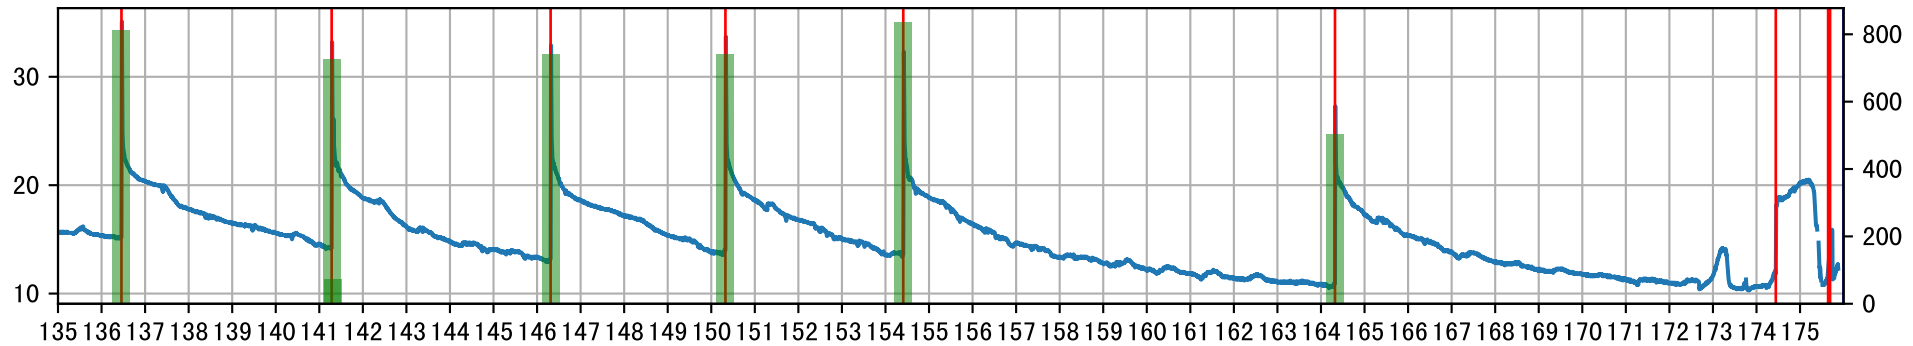

FgArea: [ ' 0' ]  
NC11 P7  
2026-04-11 (Day 176)

Plot [['EcFgro', 'EcFzExp', 'EcPltng', 'ECdef', 'EcParam', 'water\_ec']]

Warning: col ['EcFgro', 'EcPltng'] is missing

Plot [' ECopt ']

P7\_0: M\_E

plot dFFv

plot dfFv (daily Agg)

Plot minDeltaM, minDeltaMs, minDeltaMt

Daily %DeltaM and %DeltaM/1000ml ETcIdef for M\_E (-5.1%/D, -4.2%/1000ml ET)

ETcIdef vs pctDeltaM and pdMPerEtL for M\_E

Plot ['FR', 'Fdu', 'soilSetVI']

ETcM and ETcMma

Plot [['taoc', 'taoc\_raw:ro', 'taoc\_avg:r-']]

note	fz	fzStockID	expFDF	expEC	preDu	fzDu
假设未如期灌溉	丰码有品果期肥		nan	nan	0.0	0.0
假设未如期灌溉	丰码有品果期肥		nan	nan	0.0	0.0
假设未如期灌溉	丰码有品果期肥		nan	nan	0.0	0.0
假设未如期灌溉	丰码有品果期肥		nan	nan	0.0	0.0
假设未如期灌溉	丰码有品果期肥		nan	nan	0.0	0.0
假设未如期灌溉	丰码有品果期肥		nan	nan	0.0	0.0
假设未如期灌溉	丰码有品果期肥		nan	nan	0.0	0.0
假设未如期灌溉	清水		nan	nan	0.0	0.0
假设未如期灌溉	清水		nan	nan	0.0	0.0
假设未如期灌溉	清水		nan	nan	0.0	0.0
推迟（未提前计划）	清水		nan	nan	0.0	0.0
预期灌溉，灌溉透支15485ml/株，土壤肥量过低，逐渐增肥	清水	1133	60.0	2172.0	1800.0	4829.0
预期灌溉	清水	1133	114.8	1314.0	1747.0	4829.0
预期灌溉	清水	1133	500.0	632.0	360.0	4505.0
预期灌溉	清水	1133	500.0	631.0	360.0	4370.0