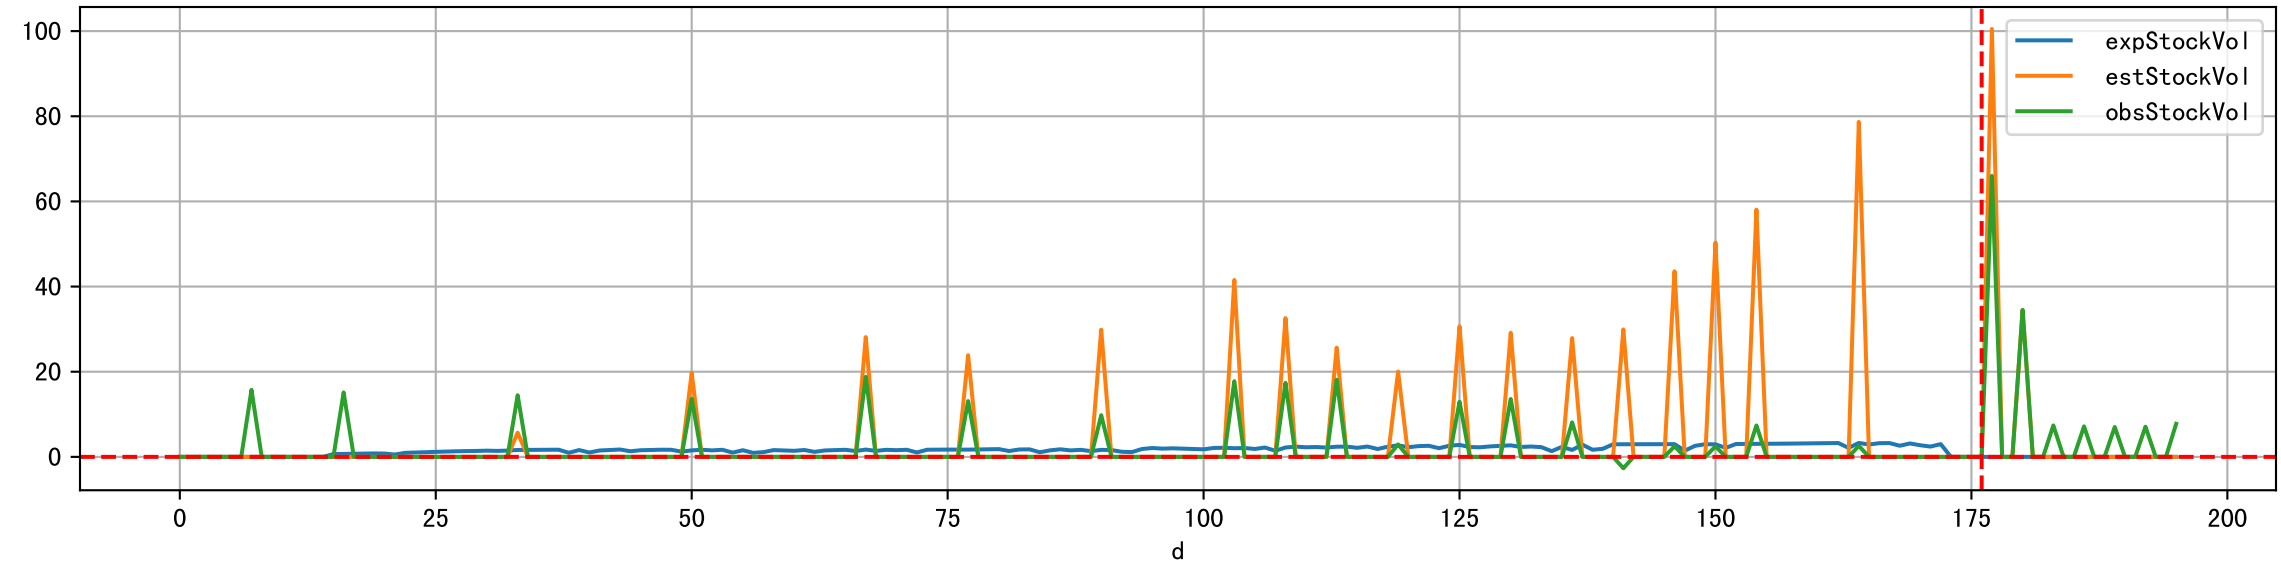

plot dfFv (daily Agg)

Plot minDeltaM, minDeltaMs, minDeltaMt

Daily %DeltaM and %DeltaM/1000ml ETcIdef for M\_E (-5.1%/D, -4.2%/1000ml ET)

ETcIdef vs pctDeltaM and pdMPerEtL for M\_E

Plot ['FR', 'Fdu', 'soilSetVI']

ETcM and ETcMma

Plot [['taoc', 'taoc\_raw:ro', 'taoc\_avg:r-']]

note	fz	fzStockID	expFDF	expEC	preDu	fzDu
假设未如期灌溉	丰码有品果期肥		nan	nan	0.0	0.0
假设未如期灌溉	丰码有品果期肥		nan	nan	0.0	0.0
假设未如期灌溉	丰码有品果期肥		nan	nan	0.0	0.0
假设未如期灌溉	丰码有品果期肥		nan	nan	0.0	0.0
假设未如期灌溉	丰码有品果期肥		nan	nan	0.0	0.0
假设未如期灌溉	丰码有品果期肥		nan	nan	0.0	0.0
假设未如期灌溉	丰码有品果期肥		nan	nan	0.0	0.0
假设未如期灌溉	清水		nan	nan	0.0	0.0
假设未如期灌溉	清水		nan	nan	0.0	0.0
假设未如期灌溉	清水		nan	nan	0.0	0.0
推迟（未提前计划）	清水		nan	nan	0.0	0.0
预期灌溉，灌溉透支15485ml/株，土壤肥量过低，逐渐增肥	清水	1133	60.0	2172.0	1800.0	4829.0
预期灌溉	清水	1133	114.8	1314.0	1747.0	4829.0
预期灌溉	清水	1133	500.0	632.0	360.0	4505.0
预期灌溉	清水	1133	500.0	631.0	360.0	4370.0

Fg Trigger Score (by Et and sensor)

Plot liquid fertilizer usage

Plot solid fertilizer (kg/mu) usage

Fertilizer Range Source: kerleyL, kerleyH, UnivFL, TNAI, Haifa