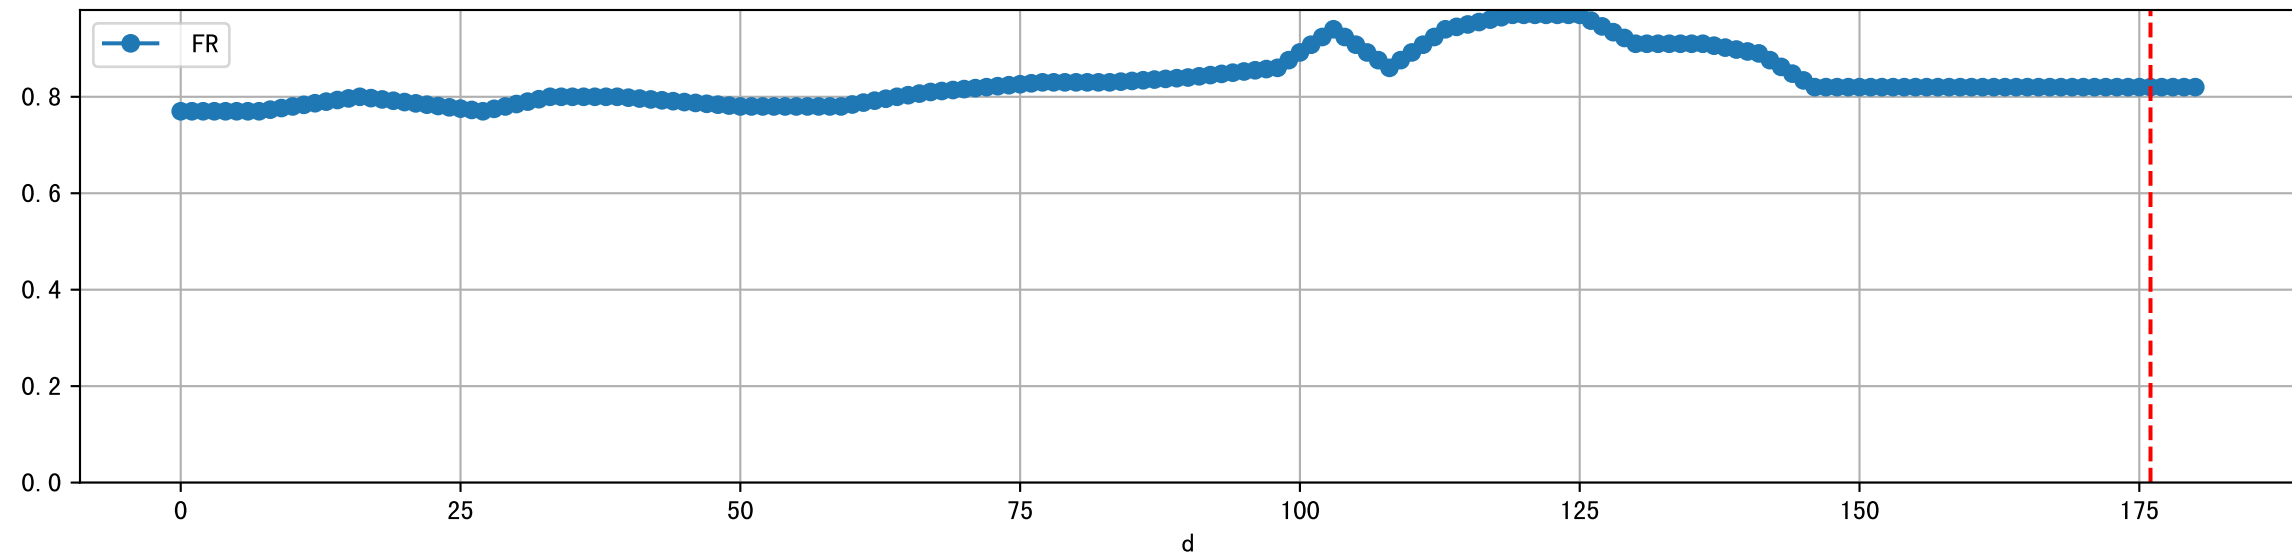

FgArea: [ ' 0' ]  
NC11 P7  
2026-04-11 (Day 176)

Plot [['EcFgro', 'EcFzExp', 'EcPltng', 'ECdef', 'EcParam', 'water\_ec']]

Warning: col ['EcFgro', 'EcPltng'] is missing

Plot [' ECopt ']

P7\_0: M\_E

plot dFFv

plot dfFv (daily Agg)

Plot minDeltaM, minDeltaMs, minDeltaMt

Daily %DeltaM and %DeltaM/1000ml ETcIdef for M\_E (-5.1%/D, -4.2%/1000ml ET)

ETcIdef vs pctDeltaM and pdMPerEtL for M\_E

Plot ['FR', 'Fdu', 'soilSetVI']

ETcM and ETcMma

Plot [['taoc', 'taoc\_raw:ro', 'taoc\_avg:r-']]

note	fz	fzStockID	expFDF	expEC	preDu	fzDu
假设未如期灌溉	丰码有品果期肥		nan	nan	0.0	0.0
假设未如期灌溉	丰码有品果期肥		nan	nan	0.0	0.0
假设未如期灌溉	丰码有品果期肥		nan	nan	0.0	0.0
假设未如期灌溉	丰码有品果期肥		nan	nan	0.0	0.0
假设未如期灌溉	丰码有品果期肥		nan	nan	0.0	0.0
假设未如期灌溉	丰码有品果期肥		nan	nan	0.0	0.0
假设未如期灌溉	丰码有品果期肥		nan	nan	0.0	0.0
假设未如期灌溉	清水		nan	nan	0.0	0.0
假设未如期灌溉	清水		nan	nan	0.0	0.0
假设未如期灌溉	清水		nan	nan	0.0	0.0
推迟（未提前计划）	清水		nan	nan	0.0	0.0
预期灌溉，灌溉透支15485ml/株，土壤肥量过低，逐渐增肥	清水	1133	60.0	2172.0	1800.0	4829.0
预期灌溉	清水	1133	114.8	1314.0	1747.0	4829.0
预期灌溉	清水	1133	500.0	632.0	360.0	4505.0
预期灌溉	清水	1133	500.0	631.0	360.0	4370.0