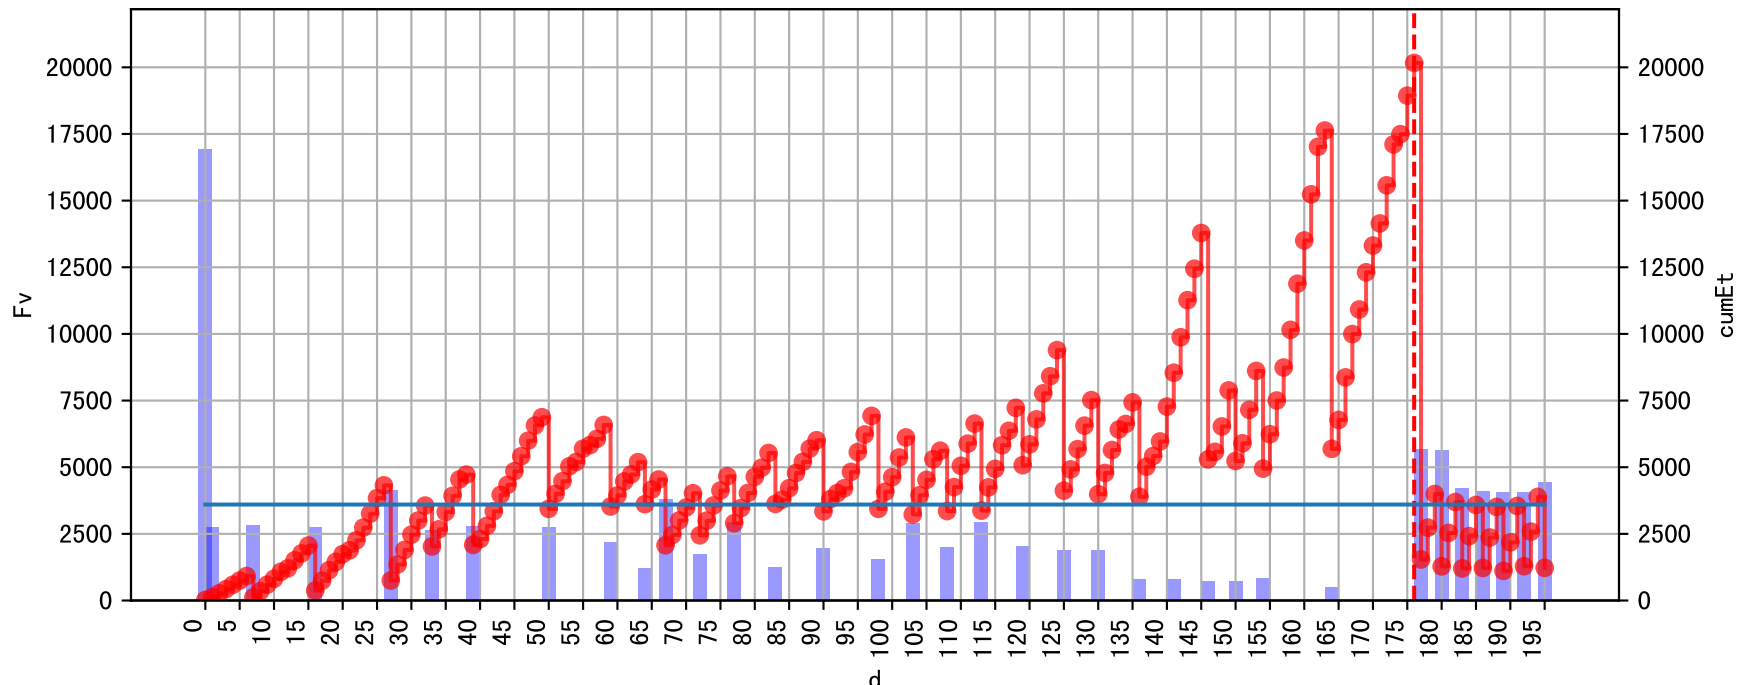

plot dfFv (daily Agg)

Plot minDeltaM, minDeltaMs, minDeltaMt

Daily %DeltaM and %DeltaM/1000ml ETcIdef for M\_E (-5.1%/D, -4.2%/1000ml ET)

ETcIdef vs pctDeltaM and pdMPerEtL for M\_E

Plot ['FR', 'Fdu', 'soilSetVI']

ETcM and ETcMma

Plot [['taoc', 'taoc\_raw:ro', 'taoc\_avg:r-']]

note	fz	fzStockID	expFDF	expEC	preDu	fzDu
假设未如期灌溉	丰码有品果期肥		nan	nan	0.0	0.0
假设未如期灌溉	丰码有品果期肥		nan	nan	0.0	0.0
假设未如期灌溉	丰码有品果期肥		nan	nan	0.0	0.0
假设未如期灌溉	丰码有品果期肥		nan	nan	0.0	0.0
假设未如期灌溉	丰码有品果期肥		nan	nan	0.0	0.0
假设未如期灌溉	丰码有品果期肥		nan	nan	0.0	0.0
假设未如期灌溉	丰码有品果期肥		nan	nan	0.0	0.0
假设未如期灌溉	清水		nan	nan	0.0	0.0
假设未如期灌溉	清水		nan	nan	0.0	0.0
假设未如期灌溉	清水		nan	nan	0.0	0.0
推迟（未提前计划）	清水		nan	nan	0.0	0.0
预期灌溉，灌溉透支15485ml/株，土壤肥量过低，逐渐增肥	清水	1133	60.0	2172.0	1800.0	4829.0
预期灌溉	清水	1133	114.8	1314.0	1747.0	4829.0
预期灌溉	清水	1133	500.0	632.0	360.0	4505.0
预期灌溉	清水	1133	500.0	631.0	360.0	4370.0