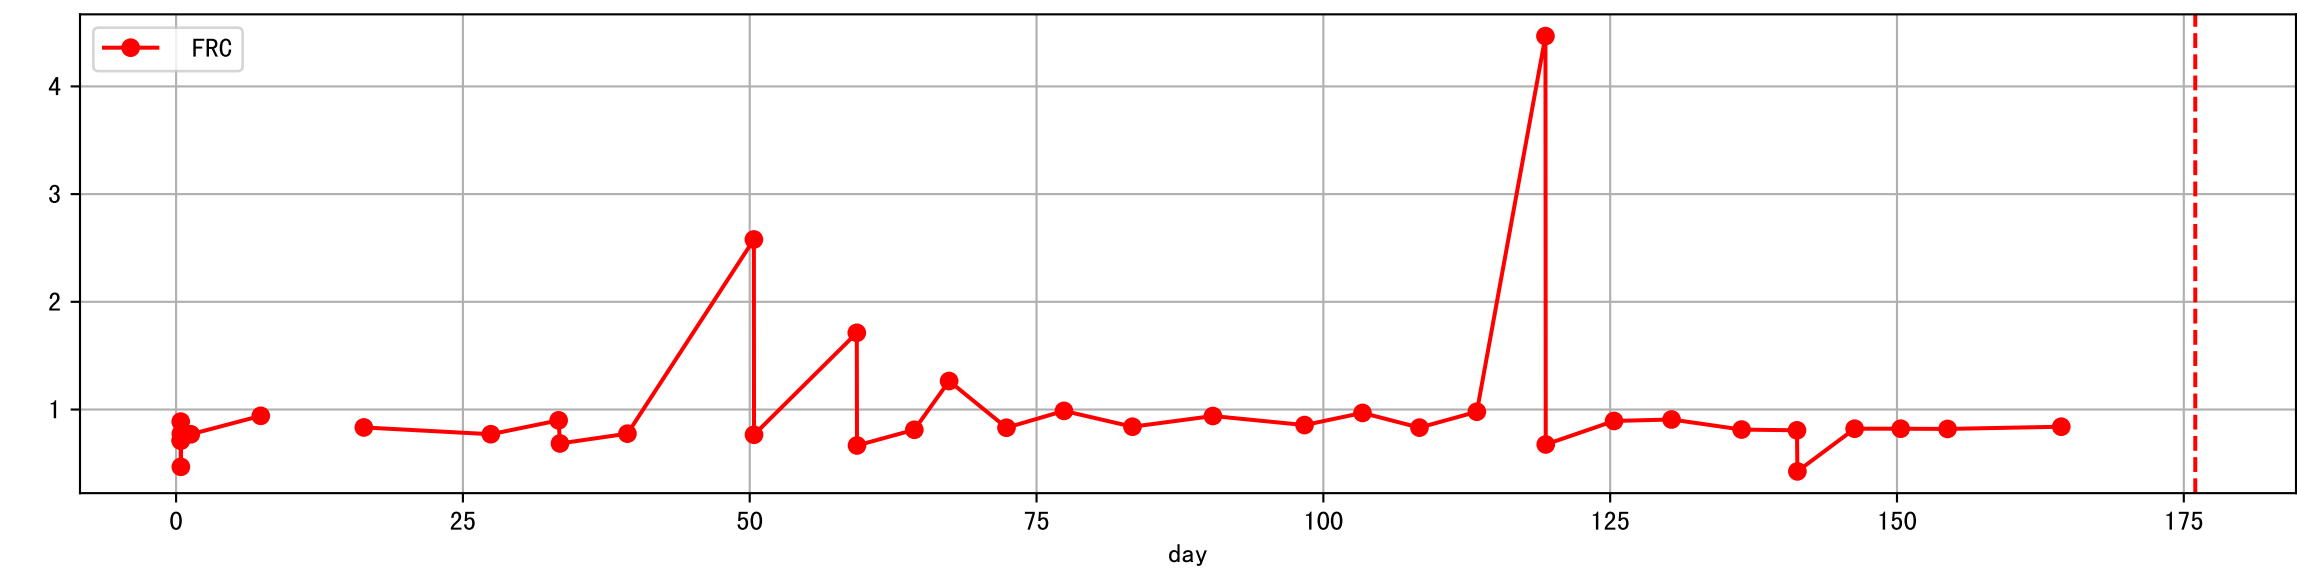

FgArea: [ ' 0' ]  
NC11 P7  
2026-04-11 (Day 176)

Plot [['EcFgro', 'EcFzExp', 'EcPltng', 'ECdef', 'EcParam', 'water\_ec']]

Warning: col ['EcFgro', 'EcPltng'] is missing

Plot [' ECopt ']

P7\_0: M\_E

plot dFFv

plot dfFv (daily Agg)

Plot minDeltaM, minDeltaMs, minDeltaMt

Daily %DeltaM and %DeltaM/1000ml ETcIdef for M\_E (-5.1%/D, -4.2%/1000ml ET)

ETcIdef vs pctDeltaM and pdMPerEtL for M\_E

Plot ['FR', 'Fdu', 'soilSetVI']

ETcM and ETcMma

Plot [['taoc', 'taoc\_raw:ro', 'taoc\_avg:r-']]

note	fz	fzStockID	expFDF	expEC	preDu	fzDu
假设未如期灌溉	丰码有品果期肥		nan	nan	0.0	0.0
假设未如期灌溉	丰码有品果期肥		nan	nan	0.0	0.0
假设未如期灌溉	丰码有品果期肥		nan	nan	0.0	0.0
假设未如期灌溉	丰码有品果期肥		nan	nan	0.0	0.0
假设未如期灌溉	丰码有品果期肥		nan	nan	0.0	0.0
假设未如期灌溉	丰码有品果期肥		nan	nan	0.0	0.0
假设未如期灌溉	丰码有品果期肥		nan	nan	0.0	0.0
假设未如期灌溉	清水		nan	nan	0.0	0.0
假设未如期灌溉	清水		nan	nan	0.0	0.0
假设未如期灌溉	清水		nan	nan	0.0	0.0
推迟（未提前计划）	清水		nan	nan	0.0	0.0
预期灌溉，灌溉透支15485ml/株，土壤肥量过低，逐渐增肥	清水	1133	60.0	2172.0	1800.0	4829.0
预期灌溉	清水	1133	114.8	1314.0	1747.0	4829.0
预期灌溉	清水	1133	500.0	632.0	360.0	4505.0
预期灌溉	清水	1133	500.0	631.0	360.0	4370.0