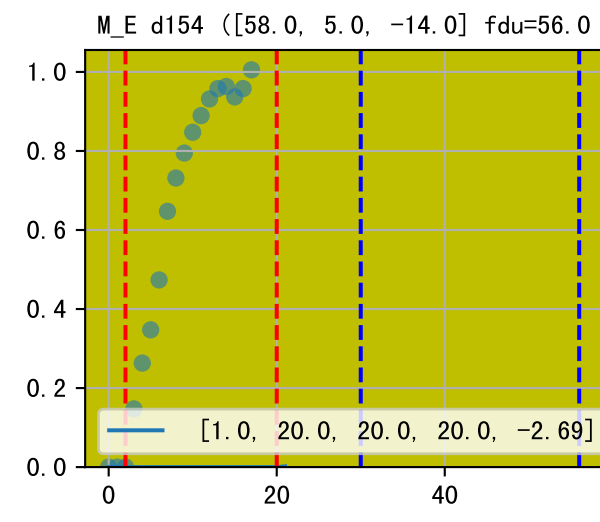

FgArea: [ ' 0' ]  
NC11 P7  
2026-04-11 (Day 176)

Plot [['EcFgro', 'EcFzExp', 'EcPltng', 'ECdef', 'EcParam', 'water\_ec']]

Warning: col ['EcFgro', 'EcPltng'] is missing

Plot [' ECopt ']

P7\_0: M\_E

plot dFFv

plot dfFv (daily Agg)

Plot minDeltaM, minDeltaMs, minDeltaMt

Daily %DeltaM and %DeltaM/1000ml ETcIdef for M\_E (-5.1%/D, -4.2%/1000ml ET)

ETcIdef vs pctDeltaM and pdMPerEtL for M\_E

Plot ['FR', 'Fdu', 'soilSetVI']

ETcM and ETcMma

Plot [['taoc', 'taoc\_raw:ro', 'taoc\_avg:r-']]

note	fz	fzStockID	expFDF	expEC	preDu	fzDu
假设未如期灌溉	丰码有品果期肥		nan	nan	0.0	0.0
假设未如期灌溉	丰码有品果期肥		nan	nan	0.0	0.0
假设未如期灌溉	丰码有品果期肥		nan	nan	0.0	0.0
假设未如期灌溉	丰码有品果期肥		nan	nan	0.0	0.0
假设未如期灌溉	丰码有品果期肥		nan	nan	0.0	0.0
假设未如期灌溉	丰码有品果期肥		nan	nan	0.0	0.0
假设未如期灌溉	丰码有品果期肥		nan	nan	0.0	0.0
假设未如期灌溉	清水		nan	nan	0.0	0.0
假设未如期灌溉	清水		nan	nan	0.0	0.0
假设未如期灌溉	清水		nan	nan	0.0	0.0
推迟（未提前计划）	清水		nan	nan	0.0	0.0
预期灌溉，灌溉透支15485ml/株，土壤肥量过低，逐渐增肥	清水	1133	60.0	2172.0	1800.0	4829.0
预期灌溉	清水	1133	114.8	1314.0	1747.0	4829.0
预期灌溉	清水	1133	500.0	632.0	360.0	4505.0
预期灌溉	清水	1133	500.0	631.0	360.0	4370.0