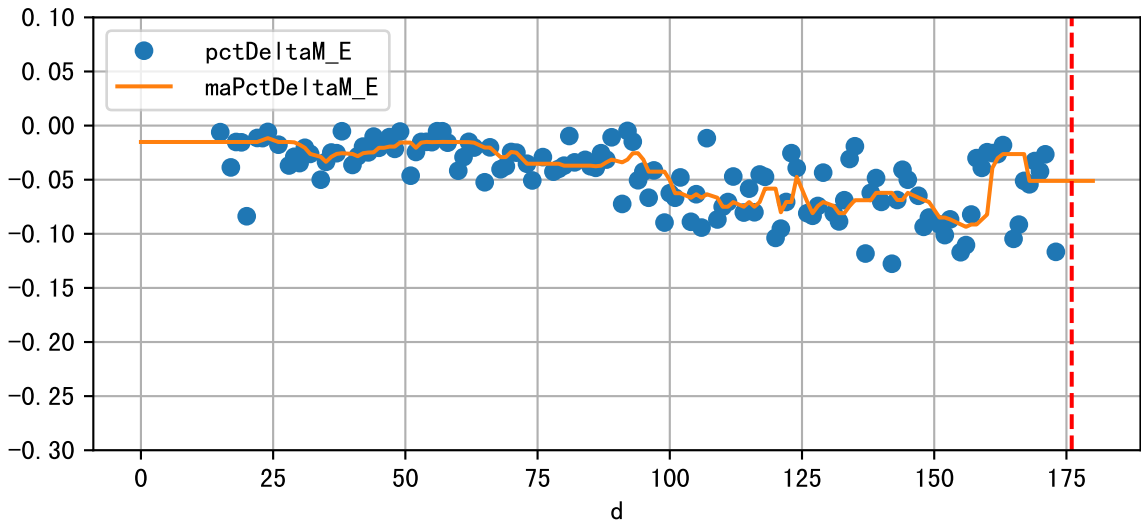

FgArea: [ ' 0' ]  
NC11 P7  
2026-04-11 (Day 176)

Plot [['EcFgro', 'EcFzExp', 'EcPltng', 'ECdef', 'EcParam', 'water\_ec']]

Warning: col ['EcFgro', 'EcPltng'] is missing

Plot [' ECopt ']

P7\_0: M\_E

plot dFFv

plot dfFv (daily Agg)

Plot minDeltaM, minDeltaMs, minDeltaMt

Daily %DeltaM and %DeltaM/1000ml ETcIdef for M\_E (-5.1%/D, -4.2%/1000ml ET)

ETcIdef vs pctDeltaM and pdMPerEtL for M\_E

Plot ['FR', 'Fdu', 'soilSetVI']

ETcM and ETcMma

Plot [['taoc', 'taoc\_raw:ro', 'taoc\_avg:r-']]

note	fz	fzStockID	expFDF	expEC	preDu	fzDu
假设未如期灌溉	丰码有品果期肥		nan	nan	0.0	0.0
假设未如期灌溉	丰码有品果期肥		nan	nan	0.0	0.0
假设未如期灌溉	丰码有品果期肥		nan	nan	0.0	0.0
假设未如期灌溉	丰码有品果期肥		nan	nan	0.0	0.0
假设未如期灌溉	丰码有品果期肥		nan	nan	0.0	0.0
假设未如期灌溉	丰码有品果期肥		nan	nan	0.0	0.0
假设未如期灌溉	丰码有品果期肥		nan	nan	0.0	0.0
假设未如期灌溉	清水		nan	nan	0.0	0.0
假设未如期灌溉	清水		nan	nan	0.0	0.0
假设未如期灌溉	清水		nan	nan	0.0	0.0
推迟（未提前计划）	清水		nan	nan	0.0	0.0
预期灌溉，灌溉透支15485ml/株，土壤肥量过低，逐渐增肥	清水	1133	60.0	2172.0	1800.0	4829.0
预期灌溉	清水	1133	114.8	1314.0	1747.0	4829.0
预期灌溉	清水	1133	500.0	632.0	360.0	4505.0
预期灌溉	清水	1133	500.0	631.0	360.0	4370.0