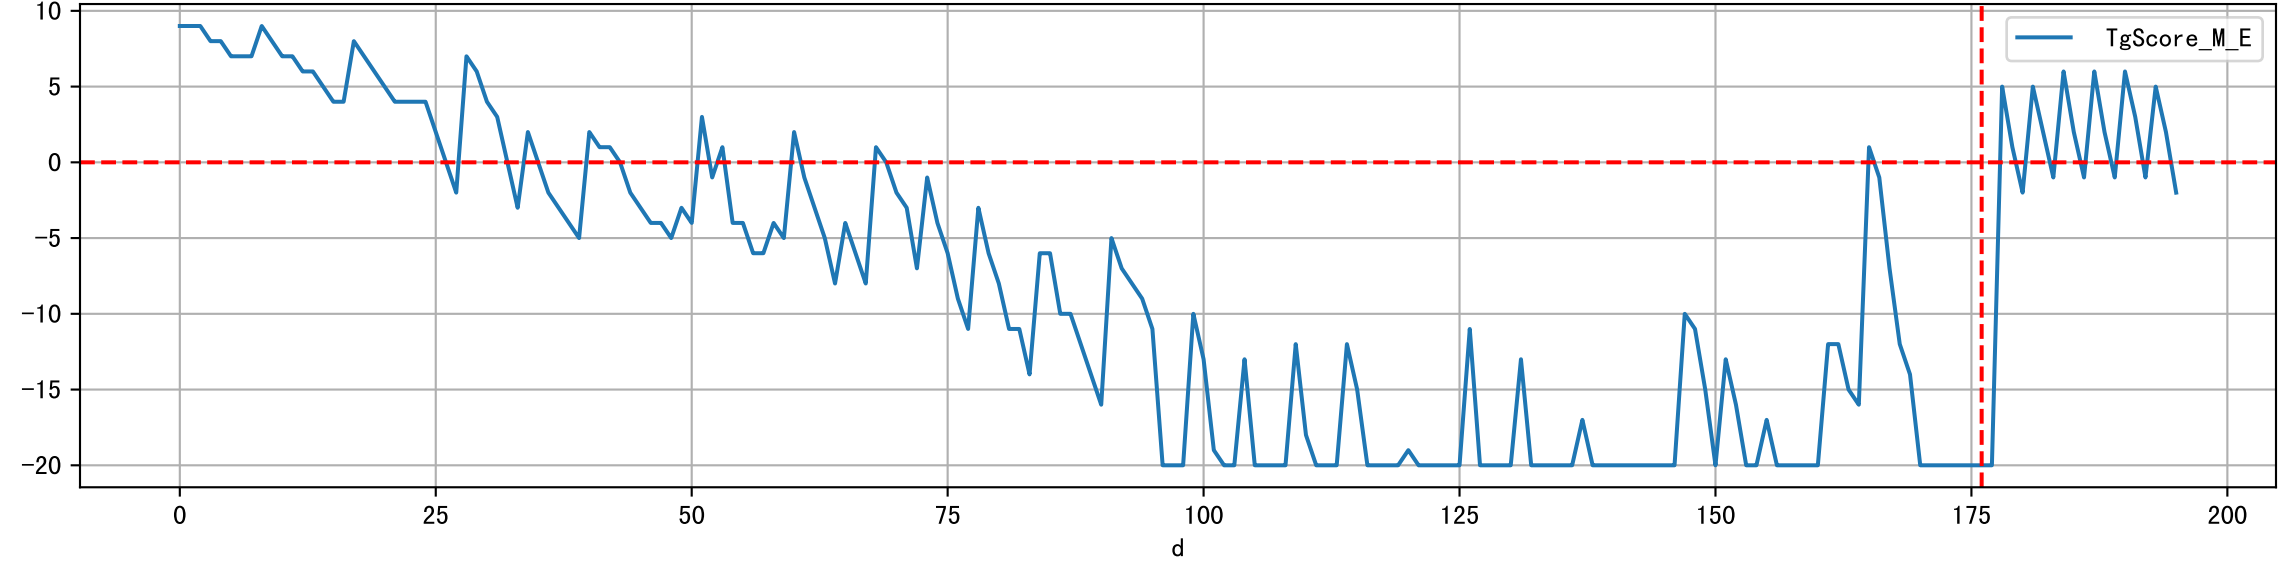

plot dfFv (daily Agg)

Plot minDeltaM, minDeltaMs, minDeltaMt

Daily %DeltaM and %DeltaM/1000ml ETcIdef for M\_E (-5.1%/D, -4.2%/1000ml ET)

ETcIdef vs pctDeltaM and pdMPerEtL for M\_E

Plot ['FR', 'Fdu', 'soilSetVI']

ETcM and ETcMma

Plot [['taoc', 'taoc\_raw:ro', 'taoc\_avg:r-']]

note	fz	fzStockID	expFDF	expEC	preDu	fzDu
假设未如期灌溉	丰码有品果期肥		nan	nan	0.0	0.0
假设未如期灌溉	丰码有品果期肥		nan	nan	0.0	0.0
假设未如期灌溉	丰码有品果期肥		nan	nan	0.0	0.0
假设未如期灌溉	丰码有品果期肥		nan	nan	0.0	0.0
假设未如期灌溉	丰码有品果期肥		nan	nan	0.0	0.0
假设未如期灌溉	丰码有品果期肥		nan	nan	0.0	0.0
假设未如期灌溉	丰码有品果期肥		nan	nan	0.0	0.0
假设未如期灌溉	清水		nan	nan	0.0	0.0
假设未如期灌溉	清水		nan	nan	0.0	0.0
假设未如期灌溉	清水		nan	nan	0.0	0.0
推迟（未提前计划）	清水		nan	nan	0.0	0.0
预期灌溉，灌溉透支15485ml/株，土壤肥量过低，逐渐增肥	清水	1133	60.0	2172.0	1800.0	4829.0
预期灌溉	清水	1133	114.8	1314.0	1747.0	4829.0
预期灌溉	清水	1133	500.0	632.0	360.0	4505.0
预期灌溉	清水	1133	500.0	631.0	360.0	4370.0

Fg Trigger Score (by Et and sensor)

Plot liquid fertilizer usage

Plot solid fertilizer (kg/mu) usage

Fertilizer Range Source: kerleyL, kerleyH, UnivFL, TNAI, Haifa