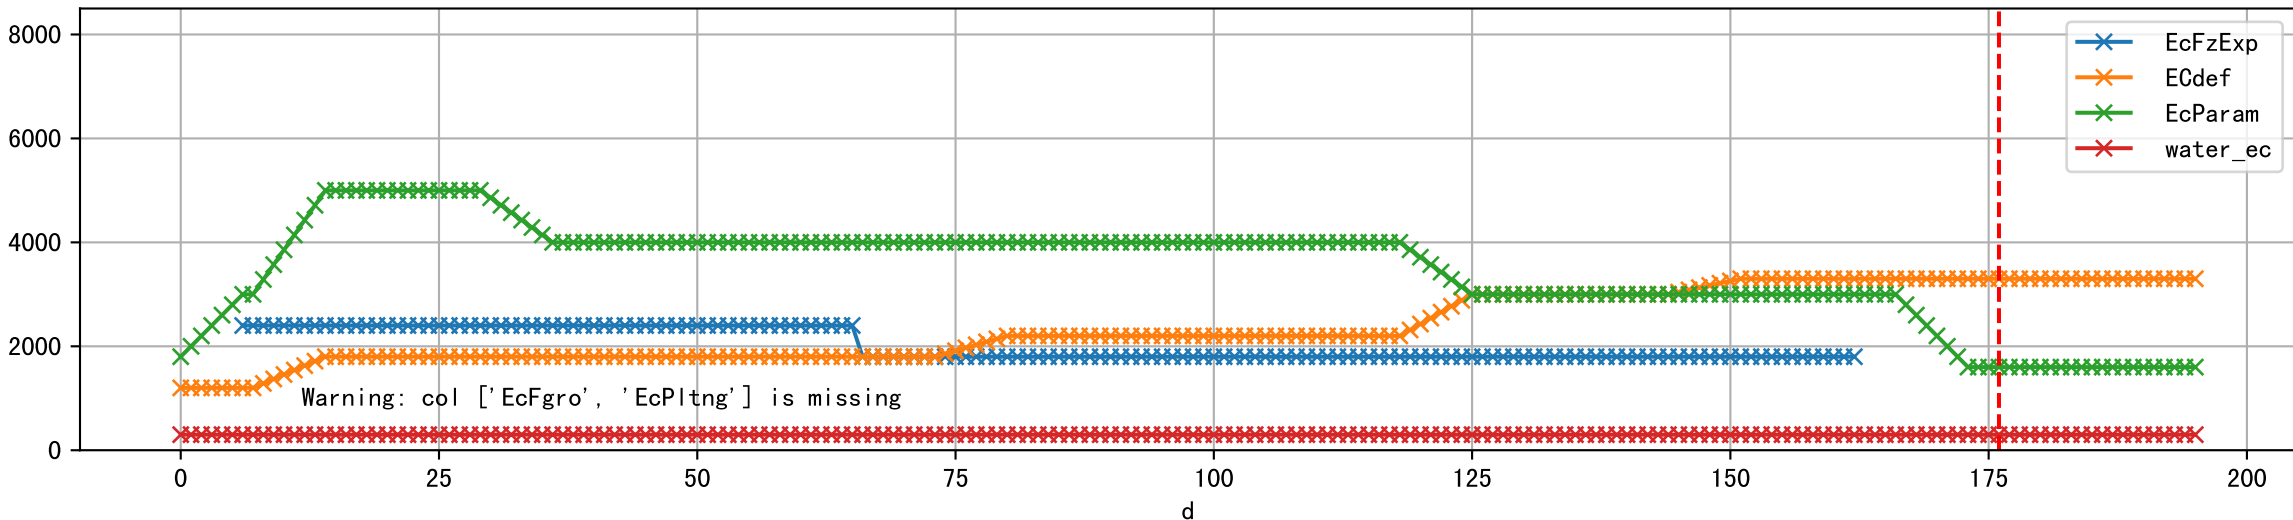

FgArea: [ ' 0' ]  
NC11 P7  
2026-04-11 (Day 176)

Plot [['EcFgro', 'EcFzExp', 'EcPltng', 'ECdef', 'EcParam', 'water\_ec']]

Warning: col ['EcFgro', 'EcPltng'] is missing

Plot [' ECopt ']

P7\_0: M\_E

plot dFFv

plot dfFv (daily Agg)

Plot minDeltaM, minDeltaMs, minDeltaMt

Daily %DeltaM and %DeltaM/1000ml ETcIdef for M\_E (-5.1%/D, -4.2%/1000ml ET)

ETcIdef vs pctDeltaM and pdMPerEtL for M\_E

Plot ['FR', 'Fdu', 'soilSetVI']

ETcM and ETcMma

Plot [['taoc', 'taoc\_raw:ro', 'taoc\_avg:r-']]

note	fz	fzStockID	expFDF	expEC	preDu	fzDu
假设未如期灌溉	丰码有品果期肥		nan	nan	0.0	0.0
假设未如期灌溉	丰码有品果期肥		nan	nan	0.0	0.0
假设未如期灌溉	丰码有品果期肥		nan	nan	0.0	0.0
假设未如期灌溉	丰码有品果期肥		nan	nan	0.0	0.0
假设未如期灌溉	丰码有品果期肥		nan	nan	0.0	0.0
假设未如期灌溉	丰码有品果期肥		nan	nan	0.0	0.0
假设未如期灌溉	丰码有品果期肥		nan	nan	0.0	0.0
假设未如期灌溉	清水		nan	nan	0.0	0.0
假设未如期灌溉	清水		nan	nan	0.0	0.0
假设未如期灌溉	清水		nan	nan	0.0	0.0
推迟（未提前计划）	清水		nan	nan	0.0	0.0
预期灌溉，灌溉透支15485ml/株，土壤肥量过低，逐渐增肥	清水	1133	60.0	2172.0	1800.0	4829.0
预期灌溉	清水	1133	114.8	1314.0	1747.0	4829.0
预期灌溉	清水	1133	500.0	632.0	360.0	4505.0
预期灌溉	清水	1133	500.0	631.0	360.0	4370.0