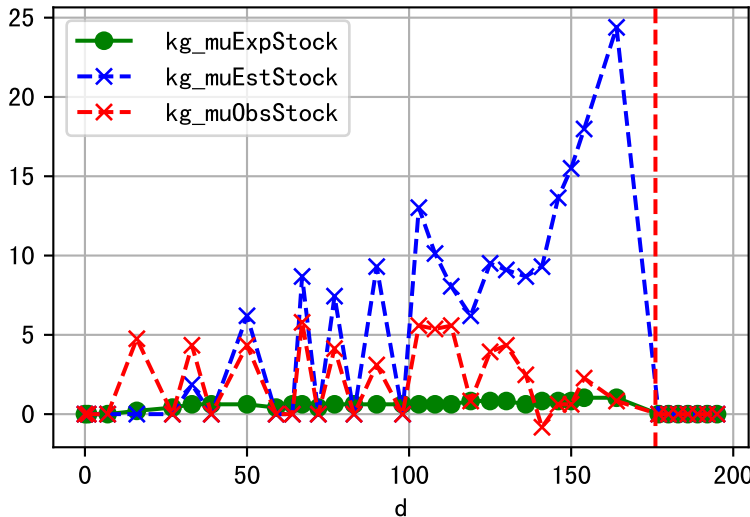

ETcM and ETcMma

Plot [['taoc', 'taoc\_raw:ro', 'taoc\_avg:r-']]

note	fz	fzStockID	expFDF	expEC	preDu	fzDu
假设未如期灌溉	丰码有品果期肥		nan	nan	0.0	0.0
假设未如期灌溉	丰码有品果期肥		nan	nan	0.0	0.0
假设未如期灌溉	丰码有品果期肥		nan	nan	0.0	0.0
假设未如期灌溉	丰码有品果期肥		nan	nan	0.0	0.0
假设未如期灌溉	丰码有品果期肥		nan	nan	0.0	0.0
假设未如期灌溉	丰码有品果期肥		nan	nan	0.0	0.0
假设未如期灌溉	丰码有品果期肥		nan	nan	0.0	0.0
假设未如期灌溉	清水		nan	nan	0.0	0.0
假设未如期灌溉	清水		nan	nan	0.0	0.0
假设未如期灌溉	清水		nan	nan	0.0	0.0
推迟（未提前计划）	清水		nan	nan	0.0	0.0
预期灌溉，灌溉透支15485ml/株，土壤肥量过低，逐渐增肥	清水	1133	60.0	2172.0	1800.0	4829.0
预期灌溉	清水	1133	114.8	1314.0	1747.0	4829.0
预期灌溉	清水	1133	500.0	632.0	360.0	4505.0
预期灌溉	清水	1133	500.0	631.0	360.0	4370.0

Fg Trigger Score (by Et and sensor)

Plot liquid fertilizer usage

Plot solid fertilizer (kg/mu) usage

Fertilizer Range Source: kerleyL, kerleyH, UnivFL, TNAI, Haifa