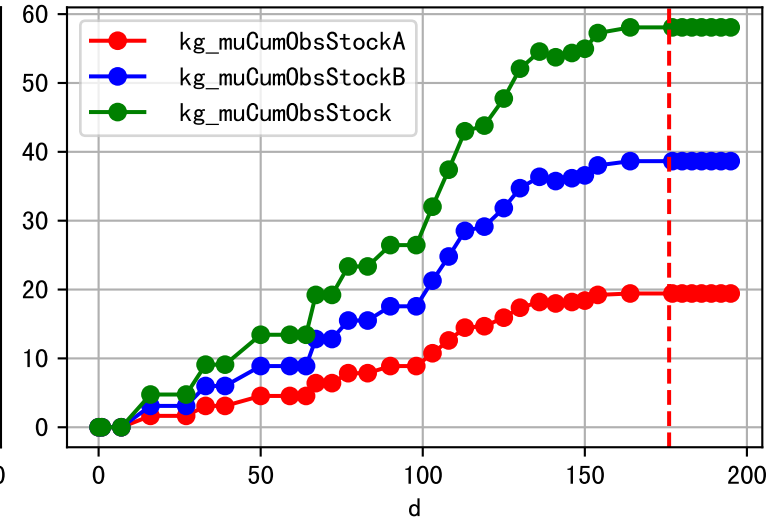

plot dfFv (daily Agg)

Plot minDeltaM, minDeltaMs, minDeltaMt

Daily %DeltaM and %DeltaM/1000ml ETcIdef for M\_E (-5.1%/D, -4.2%/1000ml ET)

ETcIdef vs pctDeltaM and pdMPerEtL for M\_E

Plot ['FR', 'Fdu', 'soilSetVI']

ETcM and ETcMma

Plot [['taoc', 'taoc\_raw:ro', 'taoc\_avg:r-']]

note	fz	fzStockID	expFDF	expEC	preDu	fzDu
假设未如期灌溉	丰码有品果期肥		nan	nan	0.0	0.0
假设未如期灌溉	丰码有品果期肥		nan	nan	0.0	0.0
假设未如期灌溉	丰码有品果期肥		nan	nan	0.0	0.0
假设未如期灌溉	丰码有品果期肥		nan	nan	0.0	0.0
假设未如期灌溉	丰码有品果期肥		nan	nan	0.0	0.0
假设未如期灌溉	丰码有品果期肥		nan	nan	0.0	0.0
假设未如期灌溉	丰码有品果期肥		nan	nan	0.0	0.0
假设未如期灌溉	清水		nan	nan	0.0	0.0
假设未如期灌溉	清水		nan	nan	0.0	0.0
假设未如期灌溉	清水		nan	nan	0.0	0.0
推迟（未提前计划）	清水		nan	nan	0.0	0.0
预期灌溉，灌溉透支15485ml/株，土壤肥量过低，逐渐增肥	清水	1133	60.0	2172.0	1800.0	4829.0
预期灌溉	清水	1133	114.8	1314.0	1747.0	4829.0
预期灌溉	清水	1133	500.0	632.0	360.0	4505.0
预期灌溉	清水	1133	500.0	631.0	360.0	4370.0

Fg Trigger Score (by Et and sensor)

Plot liquid fertilizer usage

Plot solid fertilizer (kg/mu) usage

Fertilizer Range Source: kerleyL, kerleyH, UnivFL, TNAI, Haifa