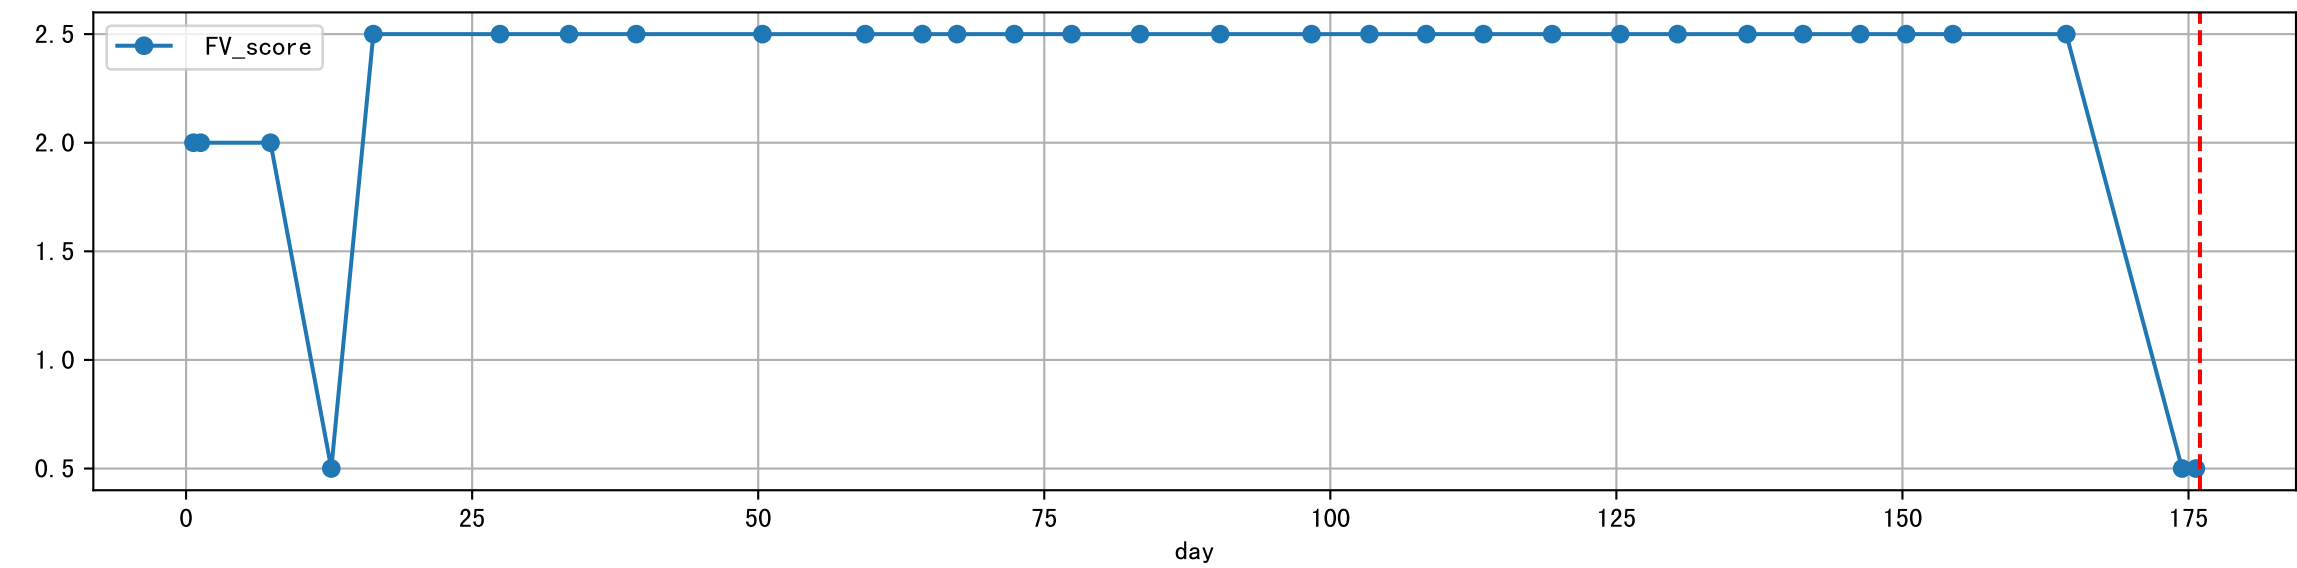

FgArea: [ ' 0' ]  
NC11 P7  
2026-04-11 (Day 176)

Plot [['EcFgro', 'EcFzExp', 'EcPltng', 'ECdef', 'EcParam', 'water\_ec']]

Warning: col ['EcFgro', 'EcPltng'] is missing

Plot [' ECopt ']

P7\_0: M\_E

plot dFFv

plot dfFv (daily Agg)

Plot minDeltaM, minDeltaMs, minDeltaMt

Daily %DeltaM and %DeltaM/1000ml ETcIdef for M\_E (-5.1%/D, -4.2%/1000ml ET)

ETcIdef vs pctDeltaM and pdMPerEtL for M\_E

Plot ['FR', 'Fdu', 'soilSetVI']

ETcM and ETcMma

Plot [['taoc', 'taoc\_raw:ro', 'taoc\_avg:r-']]

note	fz	fzStockID	expFDF	expEC	preDu	fzDu
假设未如期灌溉	丰码有品果期肥		nan	nan	0.0	0.0
假设未如期灌溉	丰码有品果期肥		nan	nan	0.0	0.0
假设未如期灌溉	丰码有品果期肥		nan	nan	0.0	0.0
假设未如期灌溉	丰码有品果期肥		nan	nan	0.0	0.0
假设未如期灌溉	丰码有品果期肥		nan	nan	0.0	0.0
假设未如期灌溉	丰码有品果期肥		nan	nan	0.0	0.0
假设未如期灌溉	丰码有品果期肥		nan	nan	0.0	0.0
假设未如期灌溉	清水		nan	nan	0.0	0.0
假设未如期灌溉	清水		nan	nan	0.0	0.0
假设未如期灌溉	清水		nan	nan	0.0	0.0
推迟（未提前计划）	清水		nan	nan	0.0	0.0
预期灌溉，灌溉透支15485ml/株，土壤肥量过低，逐渐增肥	清水	1133	60.0	2172.0	1800.0	4829.0
预期灌溉	清水	1133	114.8	1314.0	1747.0	4829.0
预期灌溉	清水	1133	500.0	632.0	360.0	4505.0
预期灌溉	清水	1133	500.0	631.0	360.0	4370.0