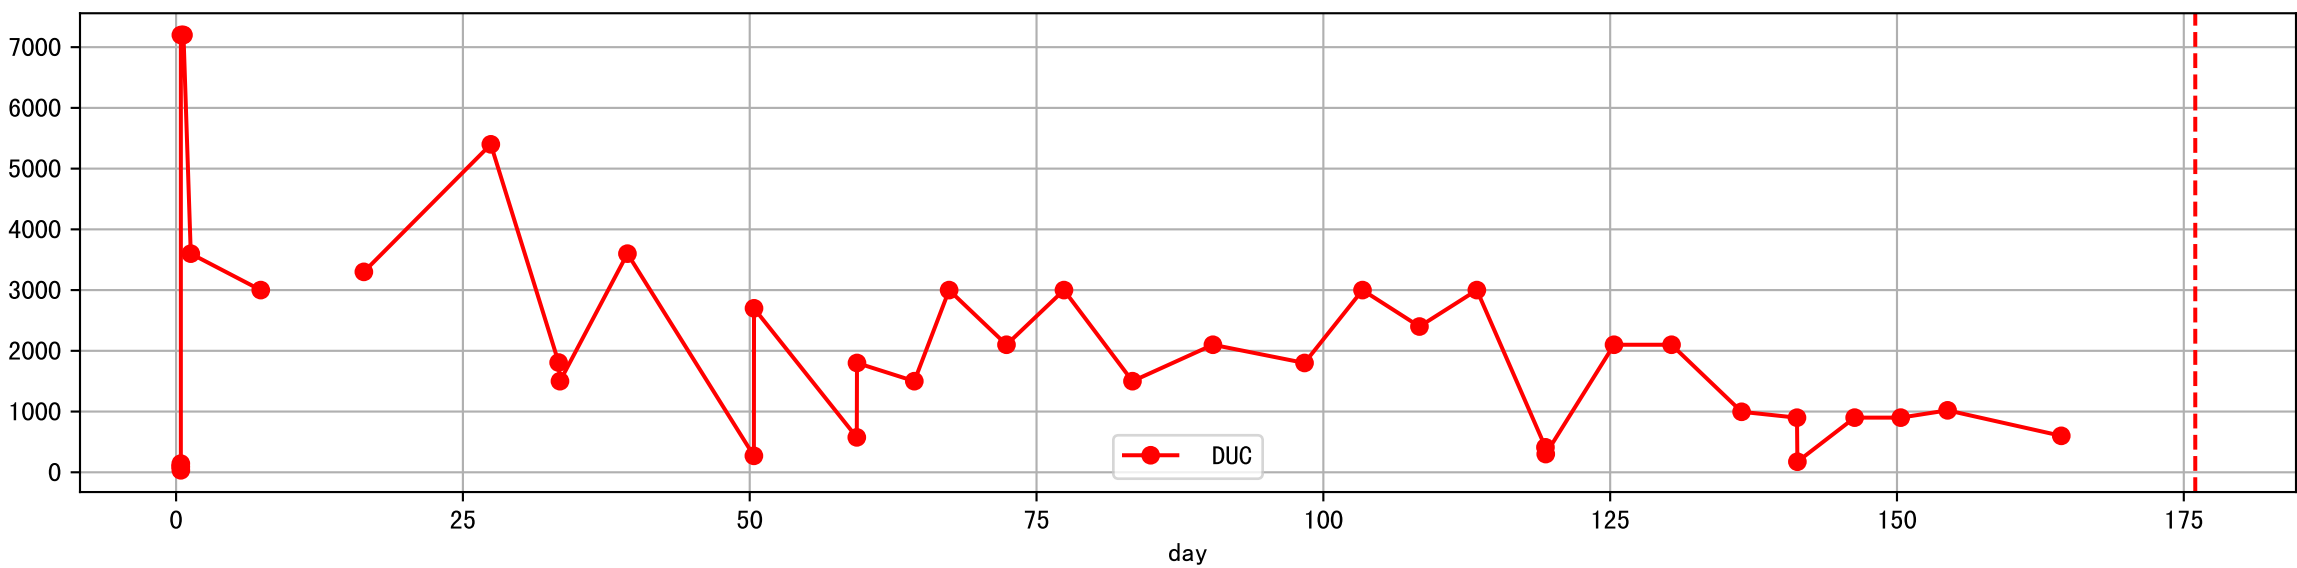

FgArea: [ ' 0' ]  
NC11 P7  
2026-04-11 (Day 176)

Plot [['EcFgro', 'EcFzExp', 'EcPltng', 'ECdef', 'EcParam', 'water\_ec']]

Warning: col ['EcFgro', 'EcPltng'] is missing

Plot [' ECopt ']

P7\_0: M\_E

plot dFFv

plot dfFv (daily Agg)

Plot minDeltaM, minDeltaMs, minDeltaMt

Daily %DeltaM and %DeltaM/1000ml ETcIdef for M\_E (-5.1%/D, -4.2%/1000ml ET)

ETcIdef vs pctDeltaM and pdMPerEtL for M\_E

Plot ['FR', 'Fdu', 'soilSetVI']

ETcM and ETcMma

Plot [['taoc', 'taoc\_raw:ro', 'taoc\_avg:r-']]

note	fz	fzStockID	expFDF	expEC	preDu	fzDu
假设未如期灌溉	丰码有品果期肥		nan	nan	0.0	0.0
假设未如期灌溉	丰码有品果期肥		nan	nan	0.0	0.0
假设未如期灌溉	丰码有品果期肥		nan	nan	0.0	0.0
假设未如期灌溉	丰码有品果期肥		nan	nan	0.0	0.0
假设未如期灌溉	丰码有品果期肥		nan	nan	0.0	0.0
假设未如期灌溉	丰码有品果期肥		nan	nan	0.0	0.0
假设未如期灌溉	丰码有品果期肥		nan	nan	0.0	0.0
假设未如期灌溉	清水		nan	nan	0.0	0.0
假设未如期灌溉	清水		nan	nan	0.0	0.0
假设未如期灌溉	清水		nan	nan	0.0	0.0
推迟（未提前计划）	清水		nan	nan	0.0	0.0
预期灌溉，灌溉透支15485ml/株，土壤肥量过低，逐渐增肥	清水	1133	60.0	2172.0	1800.0	4829.0
预期灌溉	清水	1133	114.8	1314.0	1747.0	4829.0
预期灌溉	清水	1133	500.0	632.0	360.0	4505.0
预期灌溉	清水	1133	500.0	631.0	360.0	4370.0