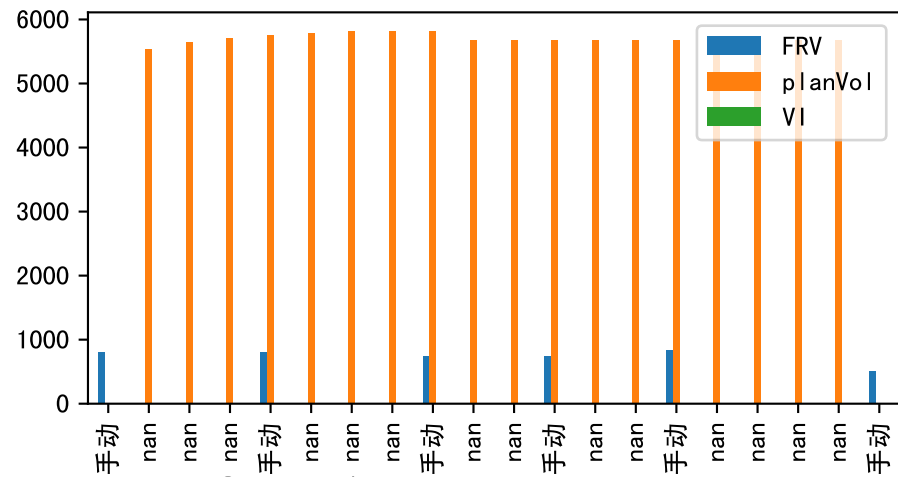

FgArea: [ ' 0' ]  
NC11 P7  
2026-04-11 (Day 176)

Plot [['EcFgro', 'EcFzExp', 'EcPltng', 'ECdef', 'EcParam', 'water\_ec']]

Warning: col ['EcFgro', 'EcPltng'] is missing

Plot [' ECopt ']

P7\_0: M\_E

plot dFFv

plot dfFv (daily Agg)

Plot minDeltaM, minDeltaMs, minDeltaMt

Daily %DeltaM and %DeltaM/1000ml ETcIdef for M\_E (-5.1%/D, -4.2%/1000ml ET)

ETcIdef vs pctDeltaM and pdMPerEtL for M\_E

Plot ['FR', 'Fdu', 'soilSetVI']

ETcM and ETcMma

Plot [['taoc', 'taoc\_raw:ro', 'taoc\_avg:r-']]

note	fz	fzStockID	expFDF	expEC	preDu	fzDu
假设未如期灌溉	丰码有品果期肥		nan	nan	0.0	0.0
假设未如期灌溉	丰码有品果期肥		nan	nan	0.0	0.0
假设未如期灌溉	丰码有品果期肥		nan	nan	0.0	0.0
假设未如期灌溉	丰码有品果期肥		nan	nan	0.0	0.0
假设未如期灌溉	丰码有品果期肥		nan	nan	0.0	0.0
假设未如期灌溉	丰码有品果期肥		nan	nan	0.0	0.0
假设未如期灌溉	丰码有品果期肥		nan	nan	0.0	0.0
假设未如期灌溉	清水		nan	nan	0.0	0.0
假设未如期灌溉	清水		nan	nan	0.0	0.0
假设未如期灌溉	清水		nan	nan	0.0	0.0
推迟（未提前计划）	清水		nan	nan	0.0	0.0
预期灌溉，灌溉透支15485ml/株，土壤肥量过低，逐渐增肥	清水	1133	60.0	2172.0	1800.0	4829.0
预期灌溉	清水	1133	114.8	1314.0	1747.0	4829.0
预期灌溉	清水	1133	500.0	632.0	360.0	4505.0
预期灌溉	清水	1133	500.0	631.0	360.0	4370.0