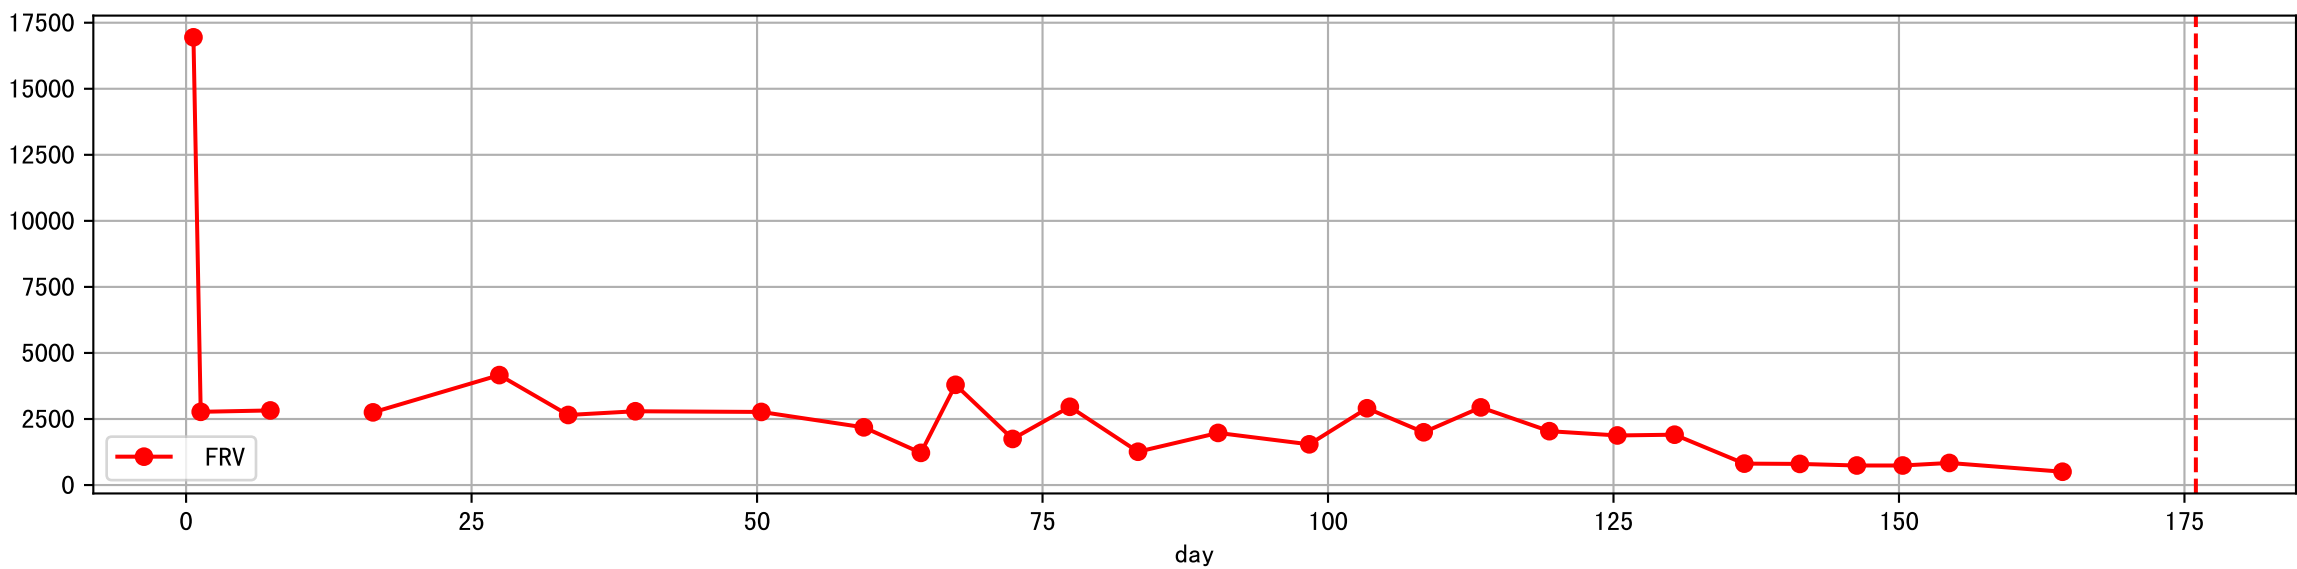

FgArea: [ ' 0' ]  
NC11 P7  
2026-04-11 (Day 176)

Plot [['EcFgro', 'EcFzExp', 'EcPltng', 'ECdef', 'EcParam', 'water\_ec']]

Warning: col ['EcFgro', 'EcPltng'] is missing

Plot [' ECopt ']

P7\_0: M\_E

plot dFFv

plot dfFv (daily Agg)

Plot minDeltaM, minDeltaMs, minDeltaMt

Daily %DeltaM and %DeltaM/1000ml ETcIdef for M\_E (-5.1%/D, -4.2%/1000ml ET)

ETcIdef vs pctDeltaM and pdMPerEtL for M\_E

Plot ['FR', 'Fdu', 'soilSetVI']

ETcM and ETcMma

Plot [['taoc', 'taoc\_raw:ro', 'taoc\_avg:r-']]

note	fz	fzStockID	expFDF	expEC	preDu	fzDu
假设未如期灌溉	丰码有品果期肥		nan	nan	0.0	0.0
假设未如期灌溉	丰码有品果期肥		nan	nan	0.0	0.0
假设未如期灌溉	丰码有品果期肥		nan	nan	0.0	0.0
假设未如期灌溉	丰码有品果期肥		nan	nan	0.0	0.0
假设未如期灌溉	丰码有品果期肥		nan	nan	0.0	0.0
假设未如期灌溉	丰码有品果期肥		nan	nan	0.0	0.0
假设未如期灌溉	丰码有品果期肥		nan	nan	0.0	0.0
假设未如期灌溉	清水		nan	nan	0.0	0.0
假设未如期灌溉	清水		nan	nan	0.0	0.0
假设未如期灌溉	清水		nan	nan	0.0	0.0
推迟（未提前计划）	清水		nan	nan	0.0	0.0
预期灌溉，灌溉透支15485ml/株，土壤肥量过低，逐渐增肥	清水	1133	60.0	2172.0	1800.0	4829.0
预期灌溉	清水	1133	114.8	1314.0	1747.0	4829.0
预期灌溉	清水	1133	500.0	632.0	360.0	4505.0
预期灌溉	清水	1133	500.0	631.0	360.0	4370.0