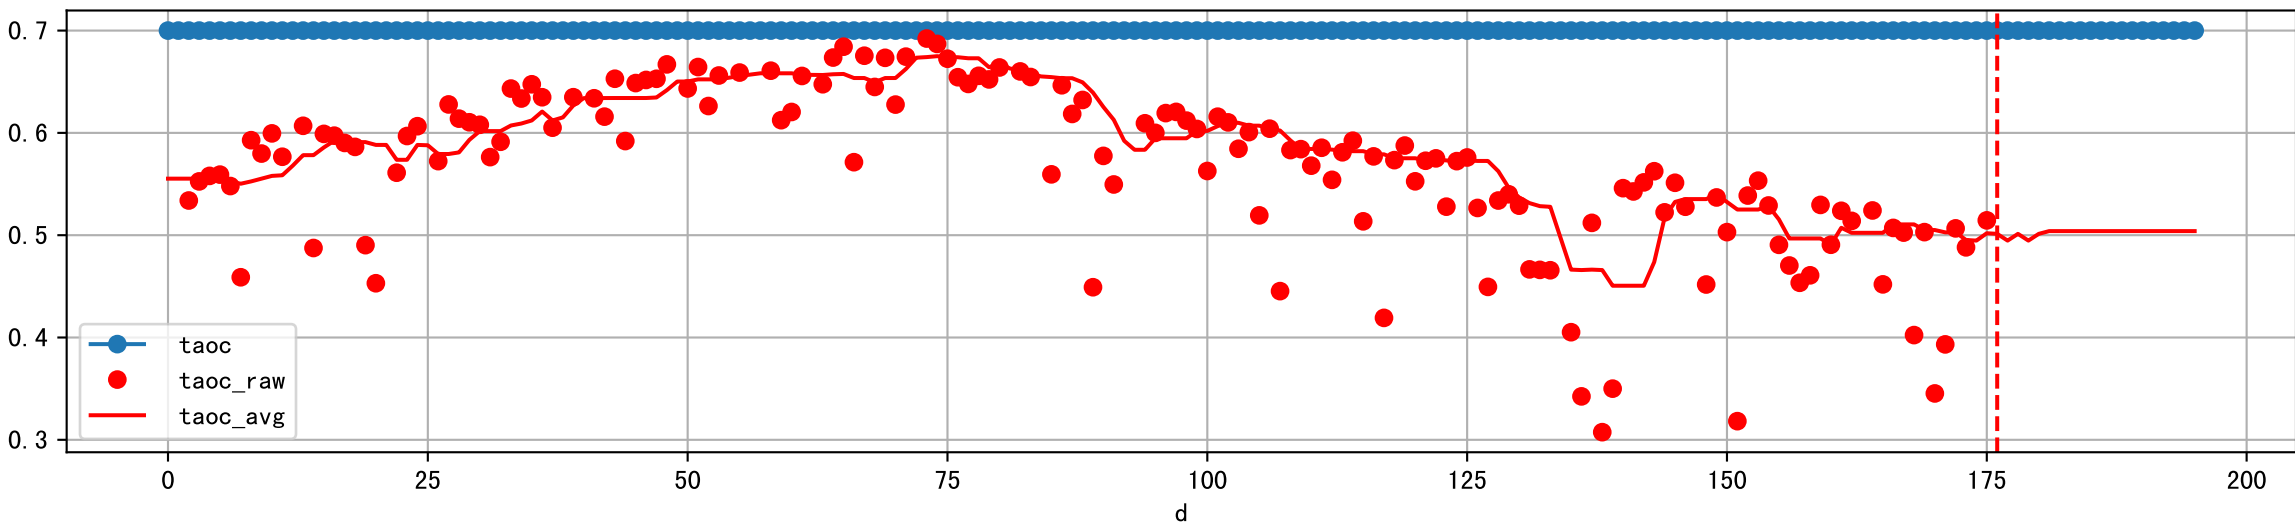

FgArea: [ ' 0' ]  
NC11 P7  
2026-04-11 (Day 176)

Plot [['EcFgro', 'EcFzExp', 'EcPltng', 'ECdef', 'EcParam', 'water\_ec']]

Warning: col ['EcFgro', 'EcPltng'] is missing

Plot [' ECopt ']

P7\_0: M\_E

plot dFFv

plot dfFv (daily Agg)

Plot minDeltaM, minDeltaMs, minDeltaMt

Daily %DeltaM and %DeltaM/1000ml ETcIdef for M\_E (-5.1%/D, -4.2%/1000ml ET)

ETcIdef vs pctDeltaM and pdMPerEtL for M\_E

Plot ['FR', 'Fdu', 'soilSetVI']

ETcM and ETcMma

Plot [['taoc', 'taoc\_raw:ro', 'taoc\_avg:r-']]

note	fz	fzStockID	expFDF	expEC	preDu	fzDu
假设未如期灌溉	丰码有品果期肥		nan	nan	0.0	0.0
假设未如期灌溉	丰码有品果期肥		nan	nan	0.0	0.0
假设未如期灌溉	丰码有品果期肥		nan	nan	0.0	0.0
假设未如期灌溉	丰码有品果期肥		nan	nan	0.0	0.0
假设未如期灌溉	丰码有品果期肥		nan	nan	0.0	0.0
假设未如期灌溉	丰码有品果期肥		nan	nan	0.0	0.0
假设未如期灌溉	丰码有品果期肥		nan	nan	0.0	0.0
假设未如期灌溉	清水		nan	nan	0.0	0.0
假设未如期灌溉	清水		nan	nan	0.0	0.0
假设未如期灌溉	清水		nan	nan	0.0	0.0
推迟（未提前计划）	清水		nan	nan	0.0	0.0
预期灌溉，灌溉透支15485ml/株，土壤肥量过低，逐渐增肥	清水	1133	60.0	2172.0	1800.0	4829.0
预期灌溉	清水	1133	114.8	1314.0	1747.0	4829.0
预期灌溉	清水	1133	500.0	632.0	360.0	4505.0
预期灌溉	清水	1133	500.0	631.0	360.0	4370.0