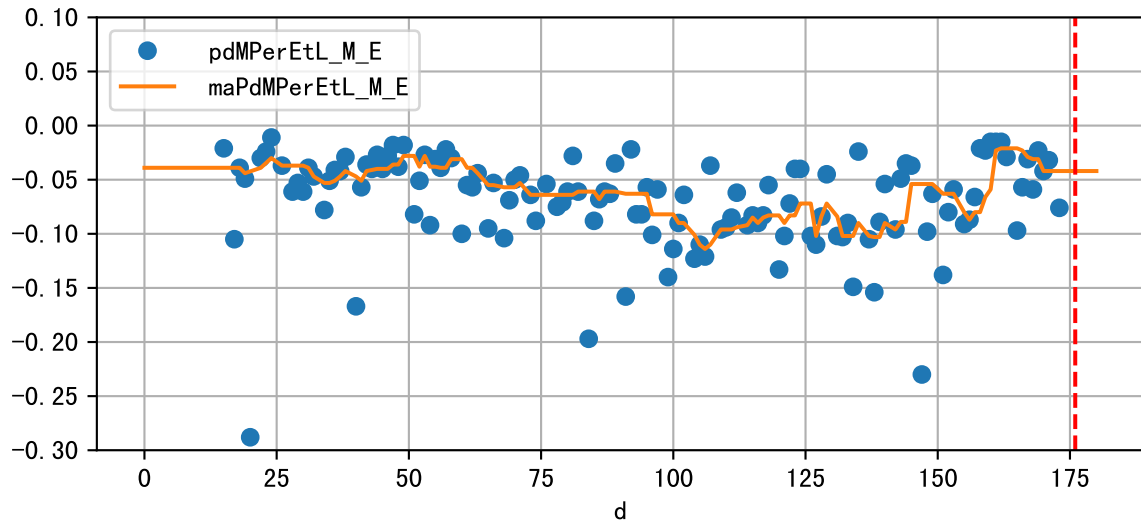

FgArea: [ ' 0' ]  
NC11 P7  
2026-04-11 (Day 176)

Plot [['EcFgro', 'EcFzExp', 'EcPltng', 'ECdef', 'EcParam', 'water\_ec']]

Warning: col ['EcFgro', 'EcPltng'] is missing

Plot [' ECopt ']

P7\_0: M\_E

plot dFFv

plot dfFv (daily Agg)

Plot minDeltaM, minDeltaMs, minDeltaMt

Daily %DeltaM and %DeltaM/1000ml ETcIdef for M\_E (-5.1%/D, -4.2%/1000ml ET)

ETcIdef vs pctDeltaM and pdMPerEtL for M\_E

Plot ['FR', 'Fdu', 'soilSetVI']

ETcM and ETcMma

Plot [['taoc', 'taoc\_raw:ro', 'taoc\_avg:r-']]

note	fz	fzStockID	expFDF	expEC	preDu	fzDu
假设未如期灌溉	丰码有品果期肥		nan	nan	0.0	0.0
假设未如期灌溉	丰码有品果期肥		nan	nan	0.0	0.0
假设未如期灌溉	丰码有品果期肥		nan	nan	0.0	0.0
假设未如期灌溉	丰码有品果期肥		nan	nan	0.0	0.0
假设未如期灌溉	丰码有品果期肥		nan	nan	0.0	0.0
假设未如期灌溉	丰码有品果期肥		nan	nan	0.0	0.0
假设未如期灌溉	丰码有品果期肥		nan	nan	0.0	0.0
假设未如期灌溉	清水		nan	nan	0.0	0.0
假设未如期灌溉	清水		nan	nan	0.0	0.0
假设未如期灌溉	清水		nan	nan	0.0	0.0
推迟（未提前计划）	清水		nan	nan	0.0	0.0
预期灌溉，灌溉透支15485ml/株，土壤肥量过低，逐渐增肥	清水	1133	60.0	2172.0	1800.0	4829.0
预期灌溉	清水	1133	114.8	1314.0	1747.0	4829.0
预期灌溉	清水	1133	500.0	632.0	360.0	4505.0
预期灌溉	清水	1133	500.0	631.0	360.0	4370.0