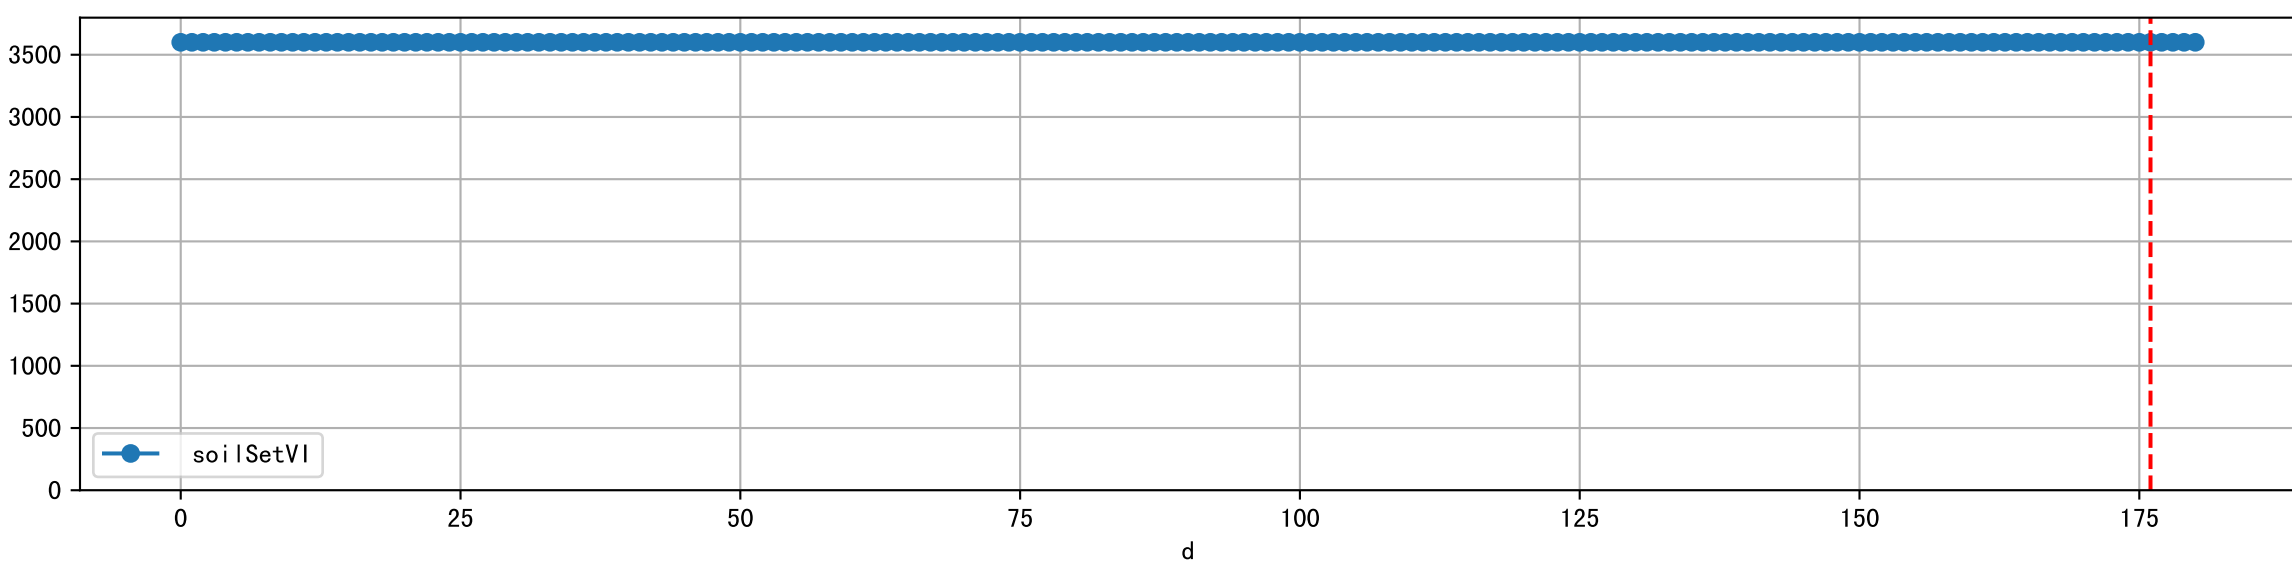

FgArea: [ ' 0' ]  
NC11 P7  
2026-04-11 (Day 176)

Plot [['EcFgro', 'EcFzExp', 'EcPltng', 'ECdef', 'EcParam', 'water\_ec']]

Warning: col ['EcFgro', 'EcPltng'] is missing

Plot [' ECopt ']

P7\_0: M\_E

plot dFFv

plot dfFv (daily Agg)

Plot minDeltaM, minDeltaMs, minDeltaMt

Daily %DeltaM and %DeltaM/1000ml ETcIdef for M\_E (-5.1%/D, -4.2%/1000ml ET)

ETcIdef vs pctDeltaM and pdMPerEtL for M\_E

Plot ['FR', 'Fdu', 'soilSetVI']

ETcM and ETcMma

Plot [['taoc', 'taoc\_raw:ro', 'taoc\_avg:r-']]

note	fz	fzStockID	expFDF	expEC	preDu	fzDu
假设未如期灌溉	丰码有品果期肥		nan	nan	0.0	0.0
假设未如期灌溉	丰码有品果期肥		nan	nan	0.0	0.0
假设未如期灌溉	丰码有品果期肥		nan	nan	0.0	0.0
假设未如期灌溉	丰码有品果期肥		nan	nan	0.0	0.0
假设未如期灌溉	丰码有品果期肥		nan	nan	0.0	0.0
假设未如期灌溉	丰码有品果期肥		nan	nan	0.0	0.0
假设未如期灌溉	丰码有品果期肥		nan	nan	0.0	0.0
假设未如期灌溉	清水		nan	nan	0.0	0.0
假设未如期灌溉	清水		nan	nan	0.0	0.0
假设未如期灌溉	清水		nan	nan	0.0	0.0
推迟（未提前计划）	清水		nan	nan	0.0	0.0
预期灌溉，灌溉透支15485ml/株，土壤肥量过低，逐渐增肥	清水	1133	60.0	2172.0	1800.0	4829.0
预期灌溉	清水	1133	114.8	1314.0	1747.0	4829.0
预期灌溉	清水	1133	500.0	632.0	360.0	4505.0
预期灌溉	清水	1133	500.0	631.0	360.0	4370.0