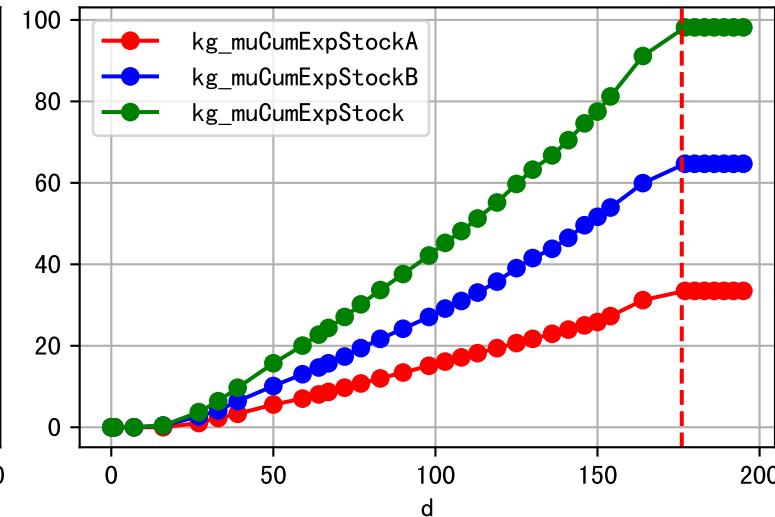

Plot solid fertilizer (kg/mu) usage