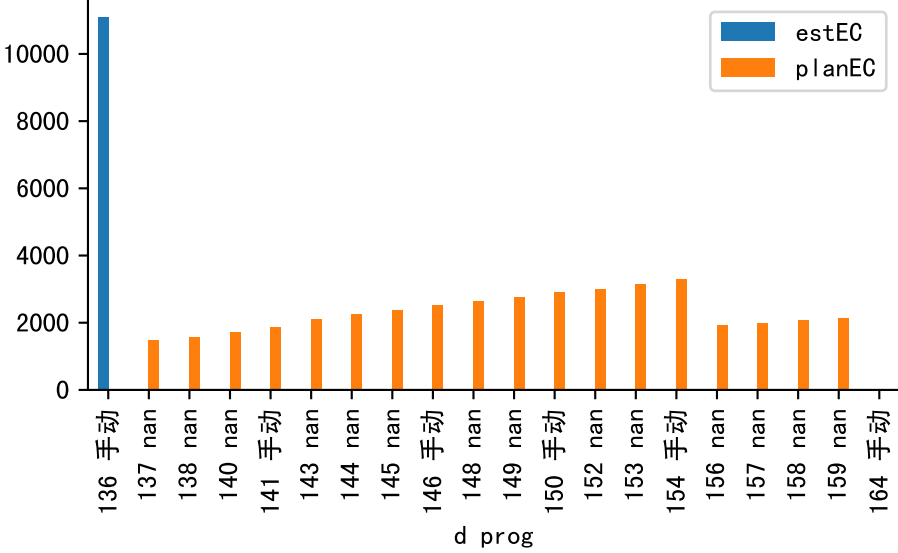

FgArea: [ ' 0' ]  
NC11 P7  
2026-04-11 (Day 176)

Plot [['EcFgro', 'EcFzExp', 'EcPltng', 'ECdef', 'EcParam', 'water\_ec']]

Warning: col ['EcFgro', 'EcPltng'] is missing

Plot [' ECopt ']

P7\_0: M\_E

plot dFFv

plot dfFv (daily Agg)

Plot minDeltaM, minDeltaMs, minDeltaMt

Daily %DeltaM and %DeltaM/1000ml ETcIdef for M\_E (-5.1%/D, -4.2%/1000ml ET)

ETcIdef vs pctDeltaM and pdMPerEtL for M\_E

Plot ['FR', 'Fdu', 'soilSetVI']

ETcM and ETcMma

Plot [['taoc', 'taoc\_raw:ro', 'taoc\_avg:r-']]

note	fz	fzStockID	expFDF	expEC	preDu	fzDu
假设未如期灌溉	丰码有品果期肥		nan	nan	0.0	0.0
假设未如期灌溉	丰码有品果期肥		nan	nan	0.0	0.0
假设未如期灌溉	丰码有品果期肥		nan	nan	0.0	0.0
假设未如期灌溉	丰码有品果期肥		nan	nan	0.0	0.0
假设未如期灌溉	丰码有品果期肥		nan	nan	0.0	0.0
假设未如期灌溉	丰码有品果期肥		nan	nan	0.0	0.0
假设未如期灌溉	丰码有品果期肥		nan	nan	0.0	0.0
假设未如期灌溉	清水		nan	nan	0.0	0.0
假设未如期灌溉	清水		nan	nan	0.0	0.0
假设未如期灌溉	清水		nan	nan	0.0	0.0
推迟（未提前计划）	清水		nan	nan	0.0	0.0
预期灌溉，灌溉透支15485ml/株，土壤肥量过低，逐渐增肥	清水	1133	60.0	2172.0	1800.0	4829.0
预期灌溉	清水	1133	114.8	1314.0	1747.0	4829.0
预期灌溉	清水	1133	500.0	632.0	360.0	4505.0
预期灌溉	清水	1133	500.0	631.0	360.0	4370.0