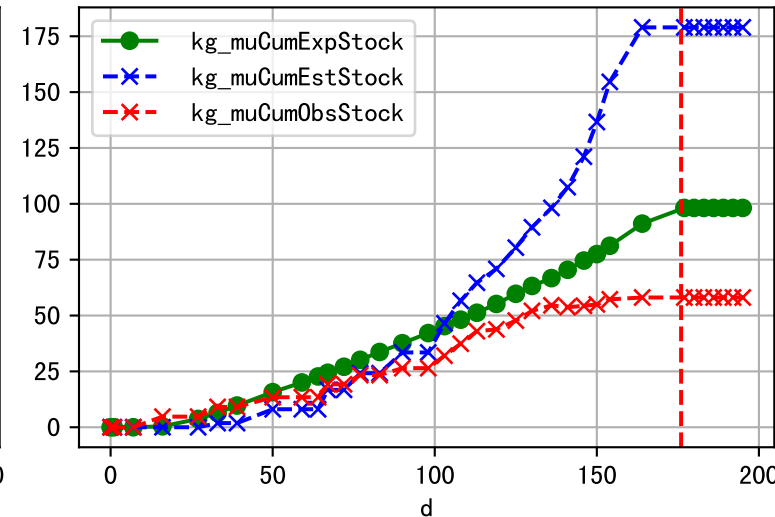

Plot solid fertilizer (kg/mu) usage