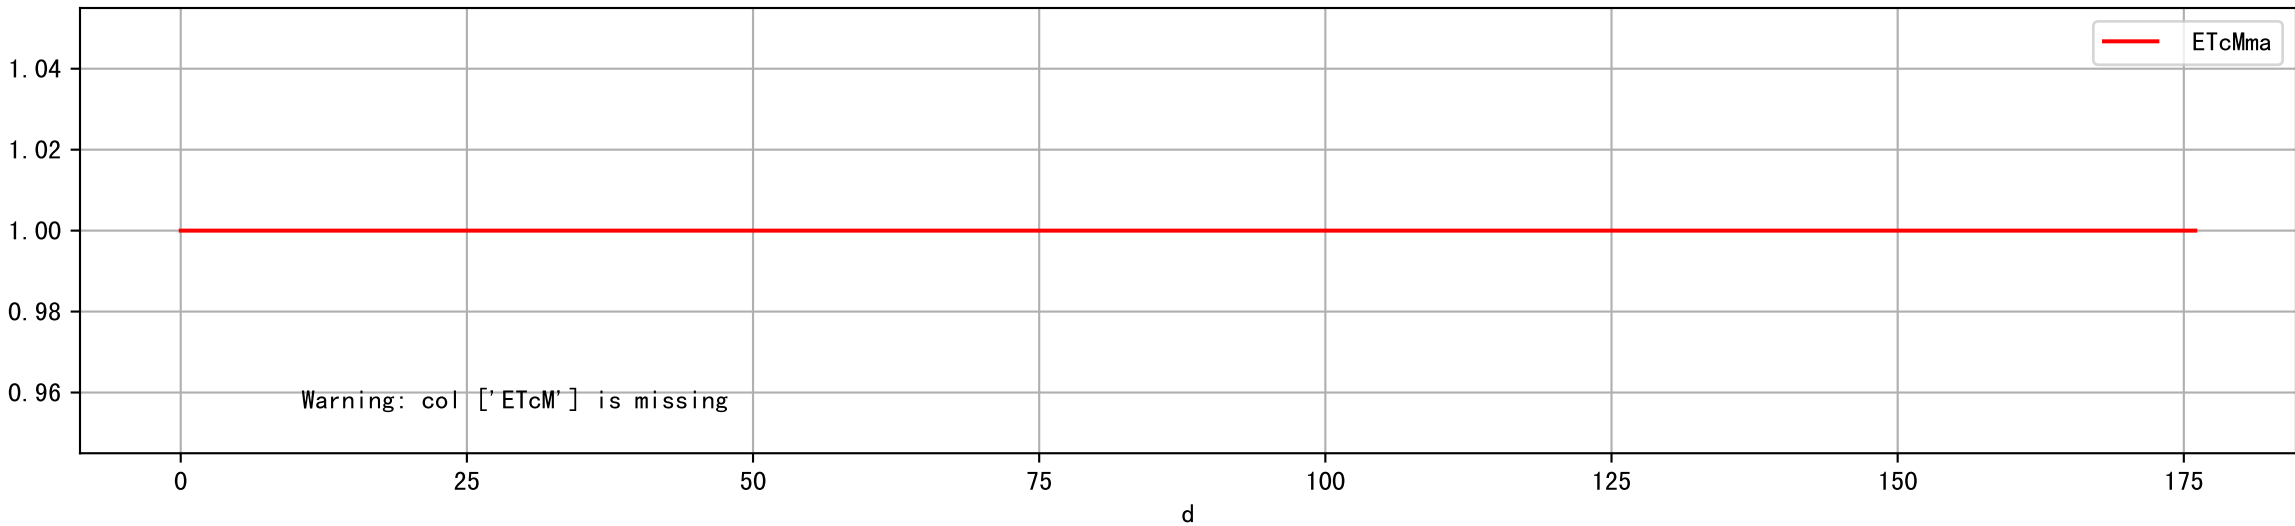

FgArea: [ ' 0' ]  
NC11 P7  
2026-04-11 (Day 176)

Plot [['EcFgro', 'EcFzExp', 'EcPltng', 'ECdef', 'EcParam', 'water\_ec']]

Warning: col ['EcFgro', 'EcPltng'] is missing

Plot [' ECopt ']

P7\_0: M\_E

plot dFFv

plot dfFv (daily Agg)

Plot minDeltaM, minDeltaMs, minDeltaMt

Daily %DeltaM and %DeltaM/1000ml ETcIdef for M\_E (-5.1%/D, -4.2%/1000ml ET)

ETcIdef vs pctDeltaM and pdMPerEtL for M\_E

Plot ['FR', 'Fdu', 'soilSetVI']

ETcM and ETcMma

Plot [['taoc', 'taoc\_raw:ro', 'taoc\_avg:r-']]

note	fz	fzStockID	expFDF	expEC	preDu	fzDu
假设未如期灌溉	丰码有品果期肥		nan	nan	0.0	0.0
假设未如期灌溉	丰码有品果期肥		nan	nan	0.0	0.0
假设未如期灌溉	丰码有品果期肥		nan	nan	0.0	0.0
假设未如期灌溉	丰码有品果期肥		nan	nan	0.0	0.0
假设未如期灌溉	丰码有品果期肥		nan	nan	0.0	0.0
假设未如期灌溉	丰码有品果期肥		nan	nan	0.0	0.0
假设未如期灌溉	丰码有品果期肥		nan	nan	0.0	0.0
假设未如期灌溉	清水		nan	nan	0.0	0.0
假设未如期灌溉	清水		nan	nan	0.0	0.0
假设未如期灌溉	清水		nan	nan	0.0	0.0
推迟（未提前计划）	清水		nan	nan	0.0	0.0
预期灌溉，灌溉透支15485ml/株，土壤肥量过低，逐渐增肥	清水	1133	60.0	2172.0	1800.0	4829.0
预期灌溉	清水	1133	114.8	1314.0	1747.0	4829.0
预期灌溉	清水	1133	500.0	632.0	360.0	4505.0
预期灌溉	清水	1133	500.0	631.0	360.0	4370.0