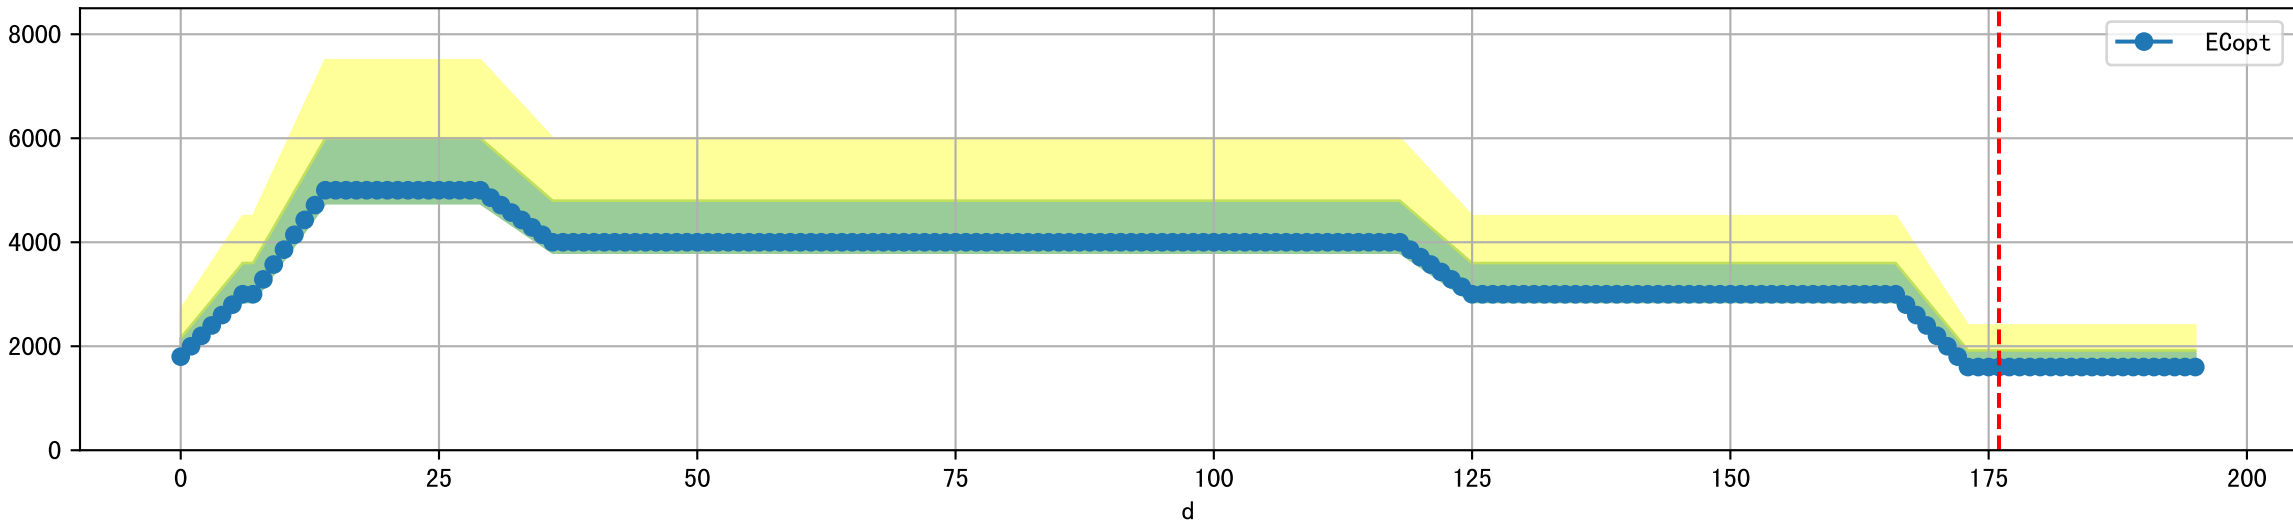

FgArea: [ ' 0' ]  
NC11 P7  
2026-04-11 (Day 176)

Plot [['EcFgro', 'EcFzExp', 'EcPltng', 'ECdef', 'EcParam', 'water\_ec']]

Warning: col ['EcFgro', 'EcPltng'] is missing

Plot [' ECopt ']

P7\_0: M\_E

plot dFFv

plot dfFv (daily Agg)

Plot minDeltaM, minDeltaMs, minDeltaMt

Daily %DeltaM and %DeltaM/1000ml ETcIdef for M\_E (-5.1%/D, -4.2%/1000ml ET)

ETcIdef vs pctDeltaM and pdMPerEtL for M\_E

Plot ['FR', 'Fdu', 'soilSetVI']

ETcM and ETcMma

Plot [['taoc', 'taoc\_raw:ro', 'taoc\_avg:r-']]

note	fz	fzStockID	expFDF	expEC	preDu	fzDu
假设未如期灌溉	丰码有品果期肥		nan	nan	0.0	0.0
假设未如期灌溉	丰码有品果期肥		nan	nan	0.0	0.0
假设未如期灌溉	丰码有品果期肥		nan	nan	0.0	0.0
假设未如期灌溉	丰码有品果期肥		nan	nan	0.0	0.0
假设未如期灌溉	丰码有品果期肥		nan	nan	0.0	0.0
假设未如期灌溉	丰码有品果期肥		nan	nan	0.0	0.0
假设未如期灌溉	丰码有品果期肥		nan	nan	0.0	0.0
假设未如期灌溉	清水		nan	nan	0.0	0.0
假设未如期灌溉	清水		nan	nan	0.0	0.0
假设未如期灌溉	清水		nan	nan	0.0	0.0
推迟（未提前计划）	清水		nan	nan	0.0	0.0
预期灌溉，灌溉透支15485ml/株，土壤肥量过低，逐渐增肥	清水	1133	60.0	2172.0	1800.0	4829.0
预期灌溉	清水	1133	114.8	1314.0	1747.0	4829.0
预期灌溉	清水	1133	500.0	632.0	360.0	4505.0
预期灌溉	清水	1133	500.0	631.0	360.0	4370.0