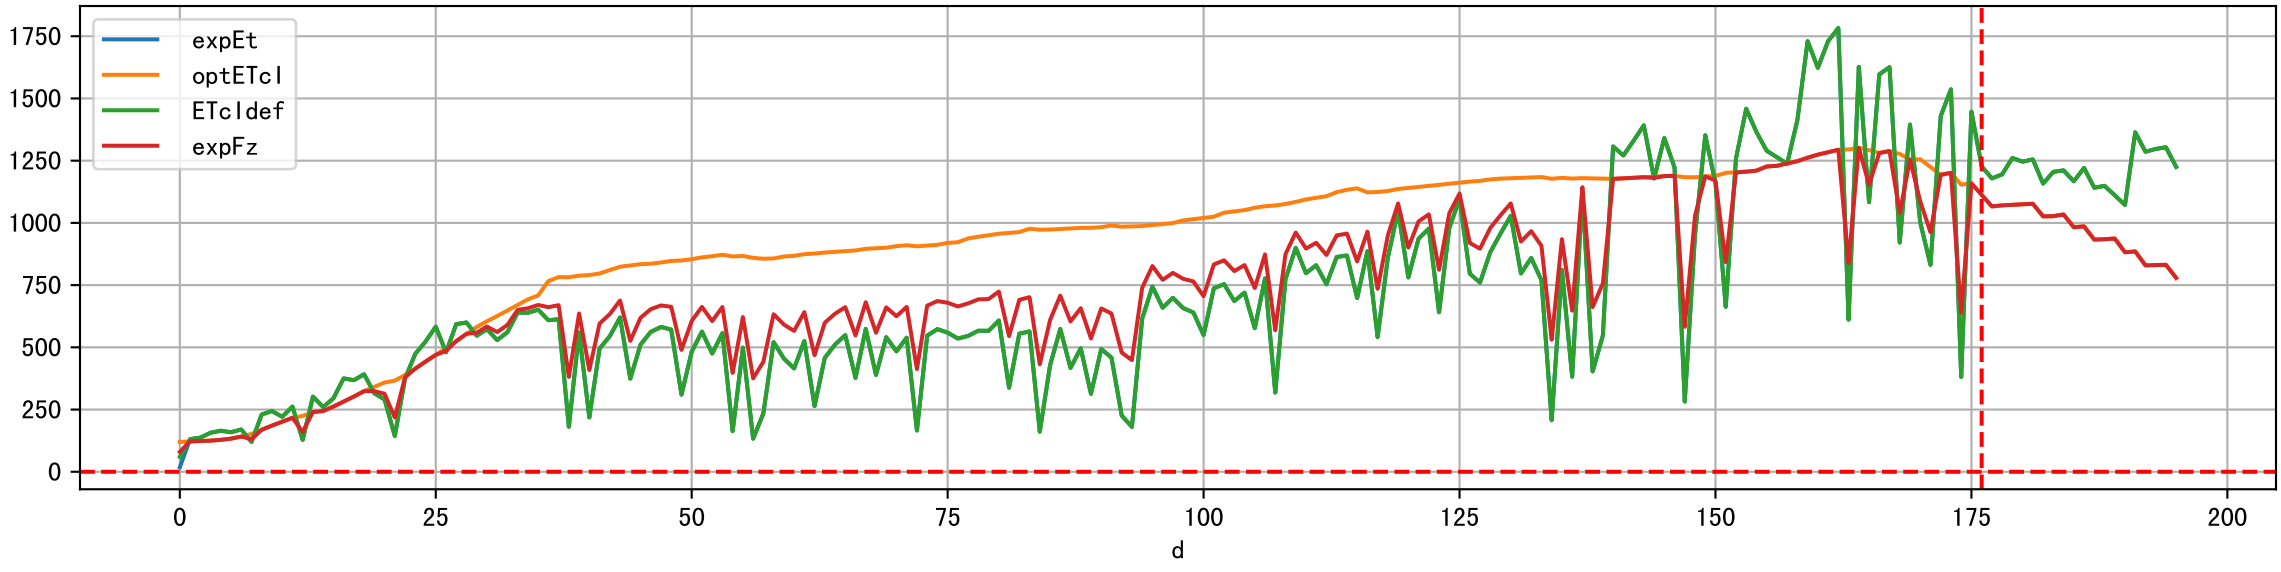

plot dfFv (daily Agg)

Plot minDeltaM, minDeltaMs, minDeltaMt

Daily %DeltaM and %DeltaM/1000ml ETcIdef for M\_E (-5.1%/D, -4.2%/1000ml ET)

ETcIdef vs pctDeltaM and pdMPerEtL for M\_E

Plot ['FR', 'Fdu', 'soilSetVI']

ETcM and ETcMma

Plot [['taoc', 'taoc\_raw:ro', 'taoc\_avg:r-']]

note	fz	fzStockID	expFDF	expEC	preDu	fzDu
假设未如期灌溉	丰码有品果期肥		nan	nan	0.0	0.0
假设未如期灌溉	丰码有品果期肥		nan	nan	0.0	0.0
假设未如期灌溉	丰码有品果期肥		nan	nan	0.0	0.0
假设未如期灌溉	丰码有品果期肥		nan	nan	0.0	0.0
假设未如期灌溉	丰码有品果期肥		nan	nan	0.0	0.0
假设未如期灌溉	丰码有品果期肥		nan	nan	0.0	0.0
假设未如期灌溉	丰码有品果期肥		nan	nan	0.0	0.0
假设未如期灌溉	清水		nan	nan	0.0	0.0
假设未如期灌溉	清水		nan	nan	0.0	0.0
假设未如期灌溉	清水		nan	nan	0.0	0.0
推迟（未提前计划）	清水		nan	nan	0.0	0.0
预期灌溉，灌溉透支15485ml/株，土壤肥量过低，逐渐增肥	清水	1133	60.0	2172.0	1800.0	4829.0
预期灌溉	清水	1133	114.8	1314.0	1747.0	4829.0
预期灌溉	清水	1133	500.0	632.0	360.0	4505.0
预期灌溉	清水	1133	500.0	631.0	360.0	4370.0

Fg Trigger Score (by Et and sensor)

Plot liquid fertilizer usage

Plot solid fertilizer (kg/mu) usage

Fertilizer Range Source: kerleyL, kerleyH, UnivFL, TNAI, Haifa