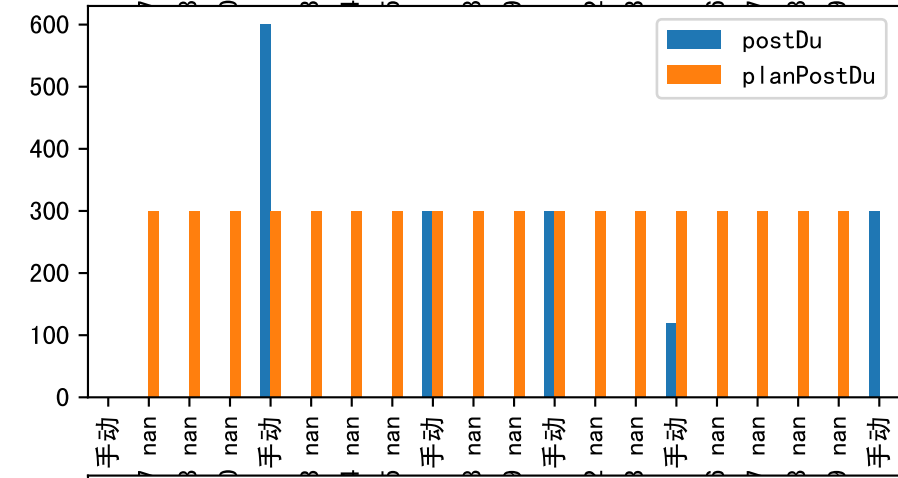

FgArea: [ ' 0' ]  
NC11 P7  
2026-04-11 (Day 176)

Plot [['EcFgro', 'EcFzExp', 'EcPltng', 'ECdef', 'EcParam', 'water\_ec']]

Warning: col ['EcFgro', 'EcPltng'] is missing

Plot [' ECopt ']

P7\_0: M\_E

plot dFFv

plot dfFv (daily Agg)

Plot minDeltaM, minDeltaMs, minDeltaMt

Daily %DeltaM and %DeltaM/1000ml ETcIdef for M\_E (-5.1%/D, -4.2%/1000ml ET)

ETcIdef vs pctDeltaM and pdMPerEtL for M\_E

Plot ['FR', 'Fdu', 'soilSetVI']

ETcM and ETcMma

Plot [['taoc', 'taoc\_raw:ro', 'taoc\_avg:r-']]

note	fz	fzStockID	expFDF	expEC	preDu	fzDu
假设未如期灌溉	丰码有品果期肥		nan	nan	0.0	0.0
假设未如期灌溉	丰码有品果期肥		nan	nan	0.0	0.0
假设未如期灌溉	丰码有品果期肥		nan	nan	0.0	0.0
假设未如期灌溉	丰码有品果期肥		nan	nan	0.0	0.0
假设未如期灌溉	丰码有品果期肥		nan	nan	0.0	0.0
假设未如期灌溉	丰码有品果期肥		nan	nan	0.0	0.0
假设未如期灌溉	丰码有品果期肥		nan	nan	0.0	0.0
假设未如期灌溉	清水		nan	nan	0.0	0.0
假设未如期灌溉	清水		nan	nan	0.0	0.0
假设未如期灌溉	清水		nan	nan	0.0	0.0
推迟（未提前计划）	清水		nan	nan	0.0	0.0
预期灌溉，灌溉透支15485ml/株，土壤肥量过低，逐渐增肥	清水	1133	60.0	2172.0	1800.0	4829.0
预期灌溉	清水	1133	114.8	1314.0	1747.0	4829.0
预期灌溉	清水	1133	500.0	632.0	360.0	4505.0
预期灌溉	清水	1133	500.0	631.0	360.0	4370.0