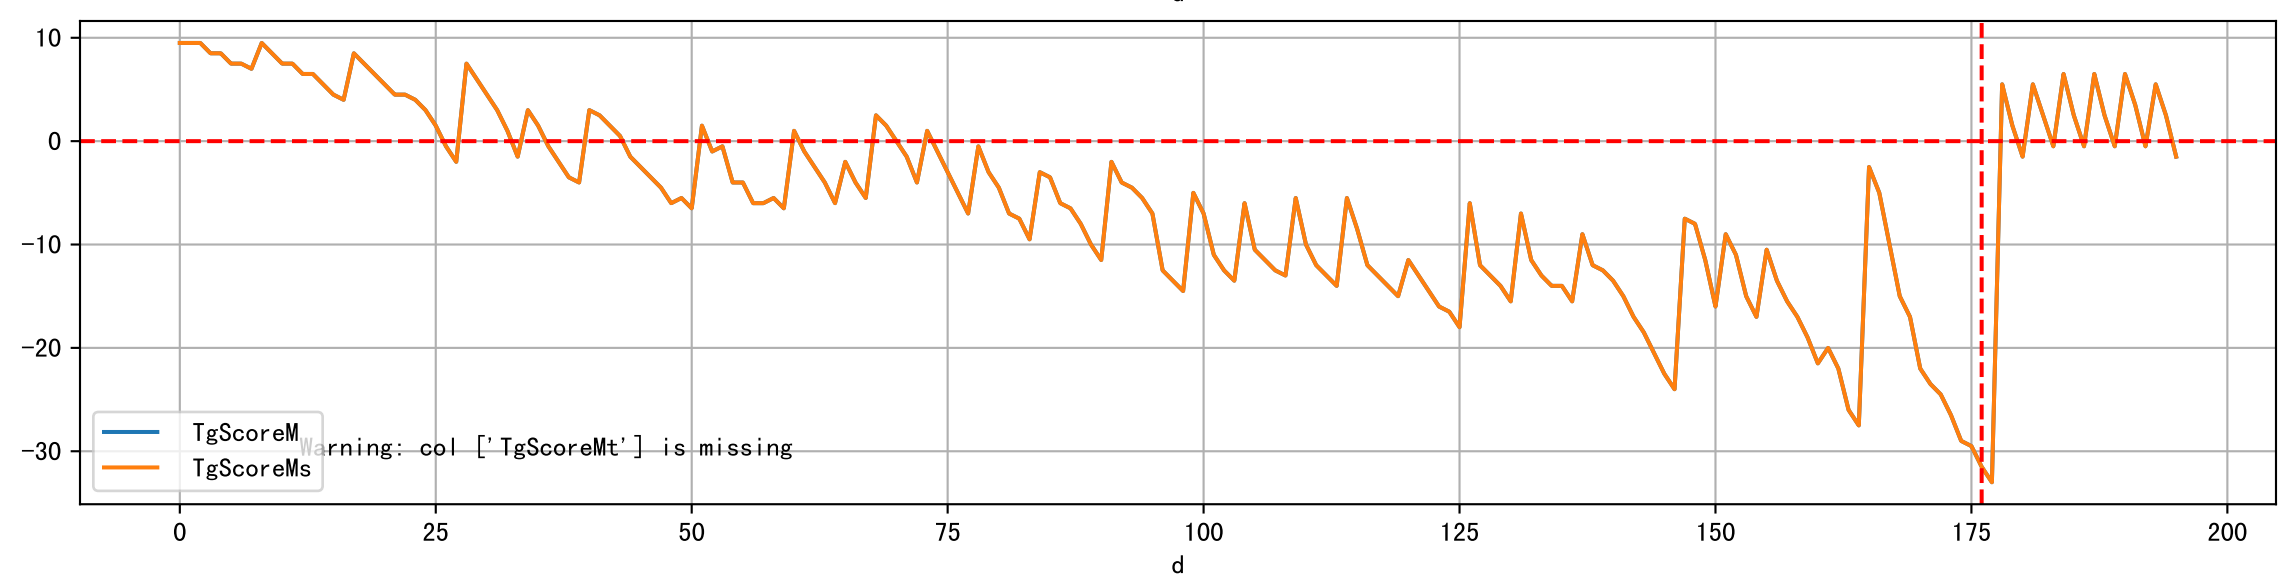

plot dfFv (daily Agg)

Plot minDeltaM, minDeltaMs, minDeltaMt

Daily %DeltaM and %DeltaM/1000ml ETcIdef for M\_E (-5.1%/D, -4.2%/1000ml ET)

ETcIdef vs pctDeltaM and pdMPerEtL for M\_E

Plot ['FR', 'Fdu', 'soilSetVI']

ETcM and ETcMma

Plot [['taoc', 'taoc\_raw:ro', 'taoc\_avg:r-']]

note	fz	fzStockID	expFDF	expEC	preDu	fzDu
假设未如期灌溉	丰码有品果期肥		nan	nan	0.0	0.0
假设未如期灌溉	丰码有品果期肥		nan	nan	0.0	0.0
假设未如期灌溉	丰码有品果期肥		nan	nan	0.0	0.0
假设未如期灌溉	丰码有品果期肥		nan	nan	0.0	0.0
假设未如期灌溉	丰码有品果期肥		nan	nan	0.0	0.0
假设未如期灌溉	丰码有品果期肥		nan	nan	0.0	0.0
假设未如期灌溉	丰码有品果期肥		nan	nan	0.0	0.0
假设未如期灌溉	清水		nan	nan	0.0	0.0
假设未如期灌溉	清水		nan	nan	0.0	0.0
假设未如期灌溉	清水		nan	nan	0.0	0.0
推迟（未提前计划）	清水		nan	nan	0.0	0.0
预期灌溉，灌溉透支15485ml/株，土壤肥量过低，逐渐增肥	清水	1133	60.0	2172.0	1800.0	4829.0
预期灌溉	清水	1133	114.8	1314.0	1747.0	4829.0
预期灌溉	清水	1133	500.0	632.0	360.0	4505.0
预期灌溉	清水	1133	500.0	631.0	360.0	4370.0

Fg Trigger Score (by Et and sensor)

Plot liquid fertilizer usage

Plot solid fertilizer (kg/mu) usage

Fertilizer Range Source: kerleyL, kerleyH, UnivFL, TNAI, Haifa