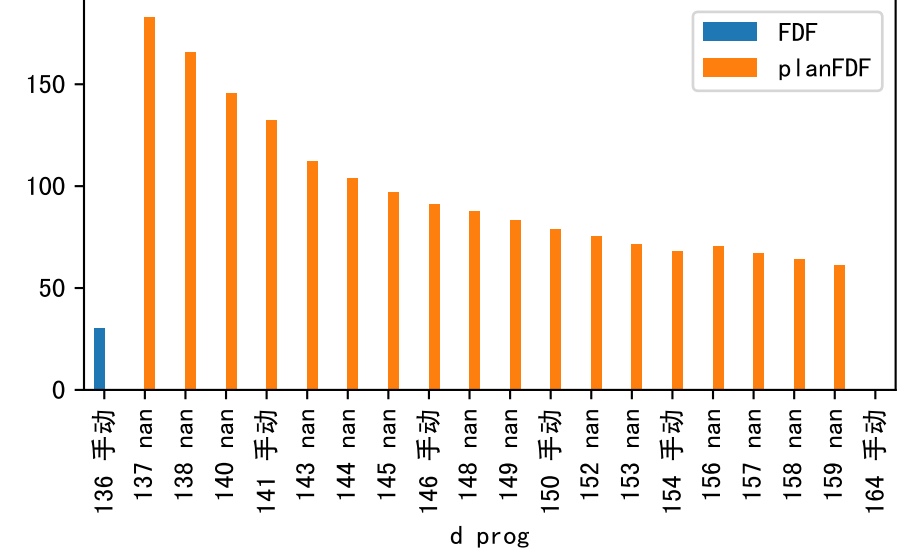

FgArea: [ ' 0' ]  
NC11 P7  
2026-04-11 (Day 176)

Plot [['EcFgro', 'EcFzExp', 'EcPltng', 'ECdef', 'EcParam', 'water\_ec']]

Warning: col ['EcFgro', 'EcPltng'] is missing

Plot [' ECopt ']

P7\_0: M\_E

plot dFFv

plot dfFv (daily Agg)

Plot minDeltaM, minDeltaMs, minDeltaMt

Daily %DeltaM and %DeltaM/1000ml ETcIdef for M\_E (-5.1%/D, -4.2%/1000ml ET)

ETcIdef vs pctDeltaM and pdMPerEtL for M\_E

Plot ['FR', 'Fdu', 'soilSetVI']

ETcM and ETcMma

Plot [['taoc', 'taoc\_raw:ro', 'taoc\_avg:r-']]

note	fz	fzStockID	expFDF	expEC	preDu	fzDu
假设未如期灌溉	丰码有品果期肥		nan	nan	0.0	0.0
假设未如期灌溉	丰码有品果期肥		nan	nan	0.0	0.0
假设未如期灌溉	丰码有品果期肥		nan	nan	0.0	0.0
假设未如期灌溉	丰码有品果期肥		nan	nan	0.0	0.0
假设未如期灌溉	丰码有品果期肥		nan	nan	0.0	0.0
假设未如期灌溉	丰码有品果期肥		nan	nan	0.0	0.0
假设未如期灌溉	丰码有品果期肥		nan	nan	0.0	0.0
假设未如期灌溉	清水		nan	nan	0.0	0.0
假设未如期灌溉	清水		nan	nan	0.0	0.0
假设未如期灌溉	清水		nan	nan	0.0	0.0
推迟（未提前计划）	清水		nan	nan	0.0	0.0
预期灌溉，灌溉透支15485ml/株，土壤肥量过低，逐渐增肥	清水	1133	60.0	2172.0	1800.0	4829.0
预期灌溉	清水	1133	114.8	1314.0	1747.0	4829.0
预期灌溉	清水	1133	500.0	632.0	360.0	4505.0
预期灌溉	清水	1133	500.0	631.0	360.0	4370.0