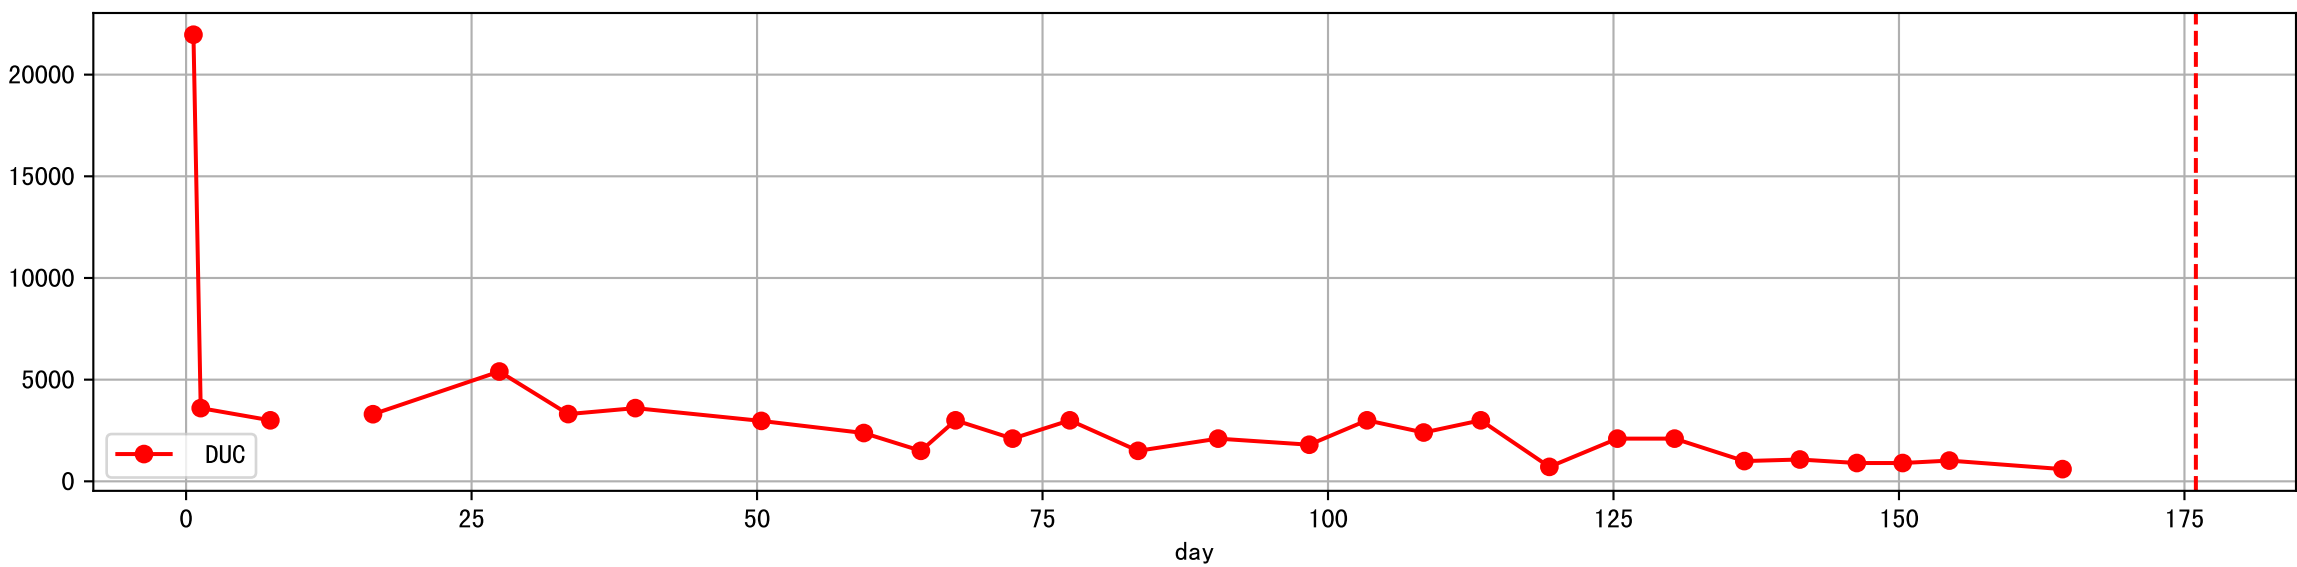

FgArea: [ ' 0' ]  
NC11 P7  
2026-04-11 (Day 176)

Plot [['EcFgro', 'EcFzExp', 'EcPltng', 'ECdef', 'EcParam', 'water\_ec']]

Warning: col ['EcFgro', 'EcPltng'] is missing

Plot [' ECopt ']

P7\_0: M\_E

plot dFFv

plot dfFv (daily Agg)

Plot minDeltaM, minDeltaMs, minDeltaMt

Daily %DeltaM and %DeltaM/1000ml ETcIdef for M\_E (-5.1%/D, -4.2%/1000ml ET)

ETcIdef vs pctDeltaM and pdMPerEtL for M\_E

Plot ['FR', 'Fdu', 'soilSetVI']

ETcM and ETcMma

Plot [['taoc', 'taoc\_raw:ro', 'taoc\_avg:r-']]

note	fz	fzStockID	expFDF	expEC	preDu	fzDu
假设未如期灌溉	丰码有品果期肥		nan	nan	0.0	0.0
假设未如期灌溉	丰码有品果期肥		nan	nan	0.0	0.0
假设未如期灌溉	丰码有品果期肥		nan	nan	0.0	0.0
假设未如期灌溉	丰码有品果期肥		nan	nan	0.0	0.0
假设未如期灌溉	丰码有品果期肥		nan	nan	0.0	0.0
假设未如期灌溉	丰码有品果期肥		nan	nan	0.0	0.0
假设未如期灌溉	丰码有品果期肥		nan	nan	0.0	0.0
假设未如期灌溉	清水		nan	nan	0.0	0.0
假设未如期灌溉	清水		nan	nan	0.0	0.0
假设未如期灌溉	清水		nan	nan	0.0	0.0
推迟（未提前计划）	清水		nan	nan	0.0	0.0
预期灌溉，灌溉透支15485ml/株，土壤肥量过低，逐渐增肥	清水	1133	60.0	2172.0	1800.0	4829.0
预期灌溉	清水	1133	114.8	1314.0	1747.0	4829.0
预期灌溉	清水	1133	500.0	632.0	360.0	4505.0
预期灌溉	清水	1133	500.0	631.0	360.0	4370.0