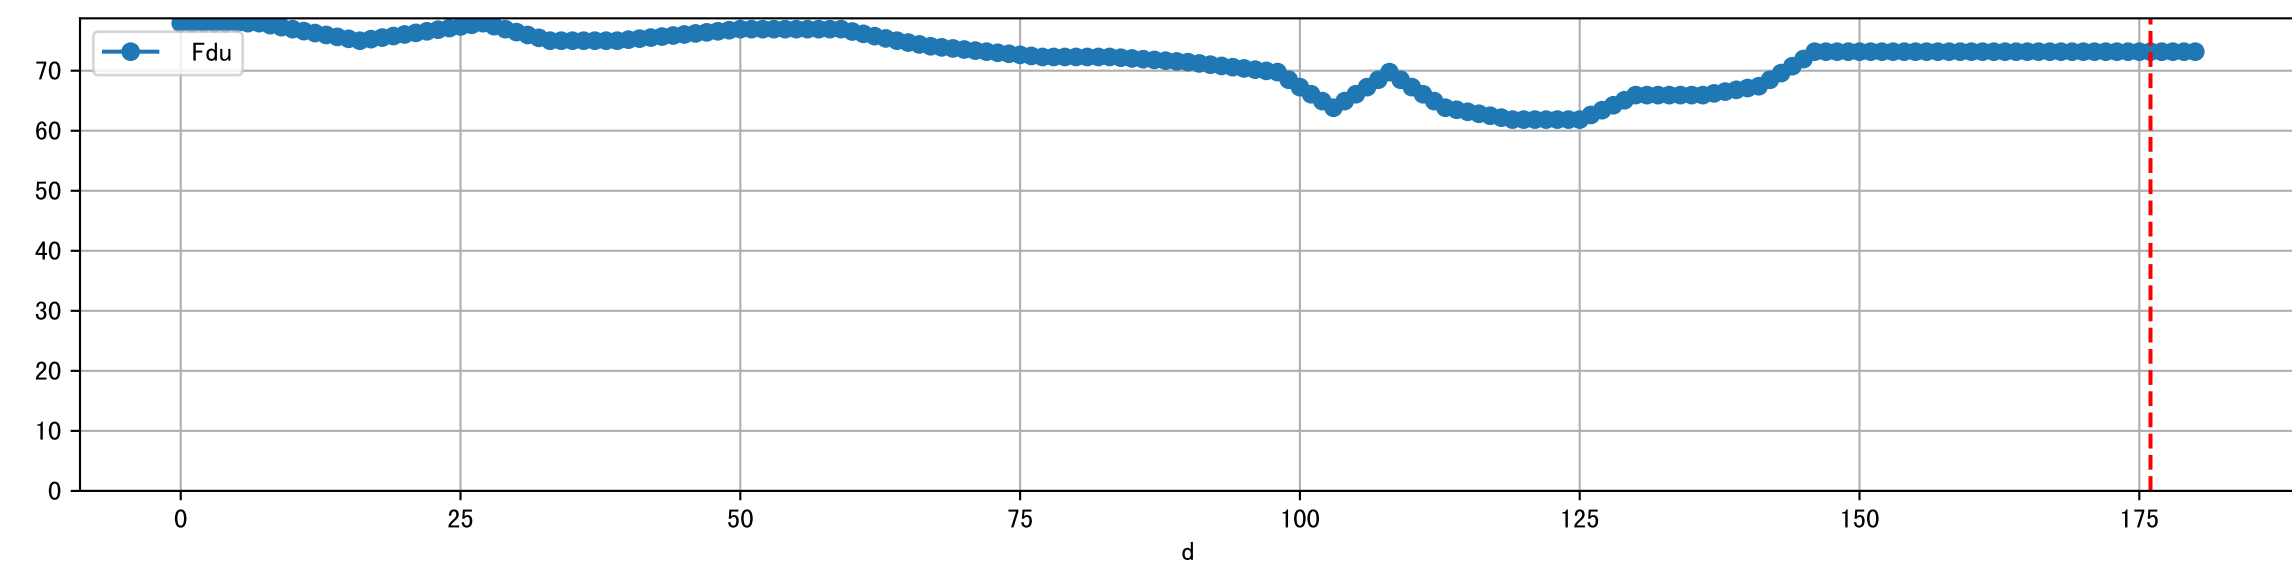

FgArea: [ ' 0' ]  
NC11 P7  
2026-04-11 (Day 176)

Plot [['EcFgro', 'EcFzExp', 'EcPltng', 'ECdef', 'EcParam', 'water\_ec']]

Warning: col ['EcFgro', 'EcPltng'] is missing

Plot [' ECopt ']

P7\_0: M\_E

plot dFFv

plot dfFv (daily Agg)

Plot minDeltaM, minDeltaMs, minDeltaMt

Daily %DeltaM and %DeltaM/1000ml ETcIdef for M\_E (-5.1%/D, -4.2%/1000ml ET)

ETcIdef vs pctDeltaM and pdMPerEtL for M\_E

Plot ['FR', 'Fdu', 'soilSetVI']

ETcM and ETcMma

Plot [['taoc', 'taoc\_raw:ro', 'taoc\_avg:r-']]

note	fz	fzStockID	expFDF	expEC	preDu	fzDu
假设未如期灌溉	丰码有品果期肥		nan	nan	0.0	0.0
假设未如期灌溉	丰码有品果期肥		nan	nan	0.0	0.0
假设未如期灌溉	丰码有品果期肥		nan	nan	0.0	0.0
假设未如期灌溉	丰码有品果期肥		nan	nan	0.0	0.0
假设未如期灌溉	丰码有品果期肥		nan	nan	0.0	0.0
假设未如期灌溉	丰码有品果期肥		nan	nan	0.0	0.0
假设未如期灌溉	丰码有品果期肥		nan	nan	0.0	0.0
假设未如期灌溉	清水		nan	nan	0.0	0.0
假设未如期灌溉	清水		nan	nan	0.0	0.0
假设未如期灌溉	清水		nan	nan	0.0	0.0
推迟（未提前计划）	清水		nan	nan	0.0	0.0
预期灌溉，灌溉透支15485ml/株，土壤肥量过低，逐渐增肥	清水	1133	60.0	2172.0	1800.0	4829.0
预期灌溉	清水	1133	114.8	1314.0	1747.0	4829.0
预期灌溉	清水	1133	500.0	632.0	360.0	4505.0
预期灌溉	清水	1133	500.0	631.0	360.0	4370.0