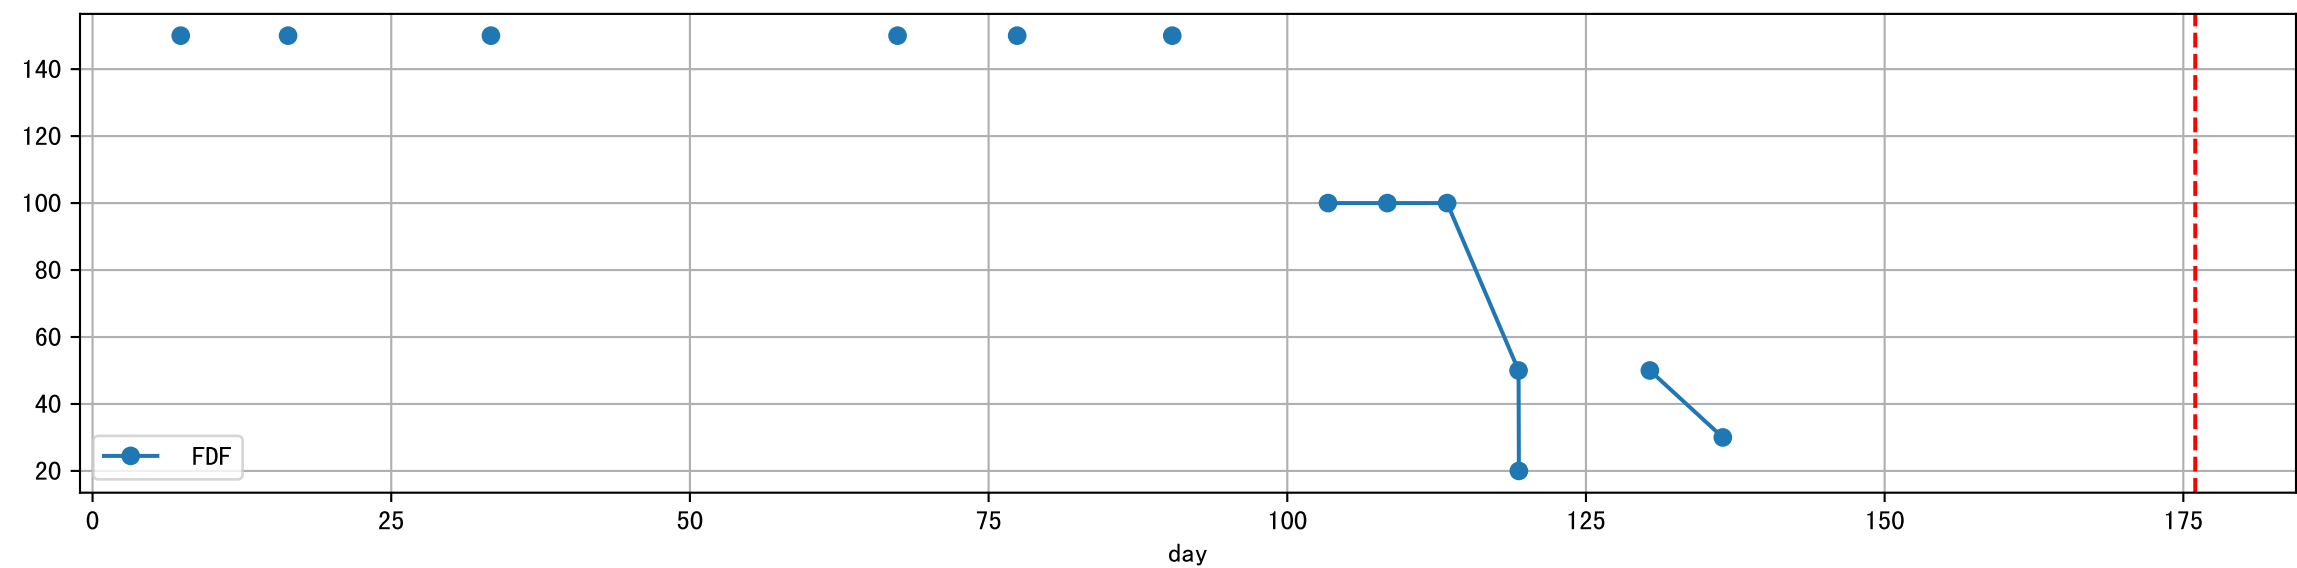

FgArea: [ ' 0' ]  
NC11 P7  
2026-04-11 (Day 176)

Plot [['EcFgro', 'EcFzExp', 'EcPltng', 'ECdef', 'EcParam', 'water\_ec']]

Warning: col ['EcFgro', 'EcPltng'] is missing

Plot [' ECopt ']

P7\_0: M\_E

plot dFFv

plot dfFv (daily Agg)

Plot minDeltaM, minDeltaMs, minDeltaMt

Daily %DeltaM and %DeltaM/1000ml ETcIdef for M\_E (-5.1%/D, -4.2%/1000ml ET)

ETcIdef vs pctDeltaM and pdMPerEtL for M\_E

Plot ['FR', 'Fdu', 'soilSetVI']

ETcM and ETcMma

Plot [['taoc', 'taoc\_raw:ro', 'taoc\_avg:r-']]

note	fz	fzStockID	expFDF	expEC	preDu	fzDu
假设未如期灌溉	丰码有品果期肥		nan	nan	0.0	0.0
假设未如期灌溉	丰码有品果期肥		nan	nan	0.0	0.0
假设未如期灌溉	丰码有品果期肥		nan	nan	0.0	0.0
假设未如期灌溉	丰码有品果期肥		nan	nan	0.0	0.0
假设未如期灌溉	丰码有品果期肥		nan	nan	0.0	0.0
假设未如期灌溉	丰码有品果期肥		nan	nan	0.0	0.0
假设未如期灌溉	丰码有品果期肥		nan	nan	0.0	0.0
假设未如期灌溉	清水		nan	nan	0.0	0.0
假设未如期灌溉	清水		nan	nan	0.0	0.0
假设未如期灌溉	清水		nan	nan	0.0	0.0
推迟（未提前计划）	清水		nan	nan	0.0	0.0
预期灌溉，灌溉透支15485ml/株，土壤肥量过低，逐渐增肥	清水	1133	60.0	2172.0	1800.0	4829.0
预期灌溉	清水	1133	114.8	1314.0	1747.0	4829.0
预期灌溉	清水	1133	500.0	632.0	360.0	4505.0
预期灌溉	清水	1133	500.0	631.0	360.0	4370.0