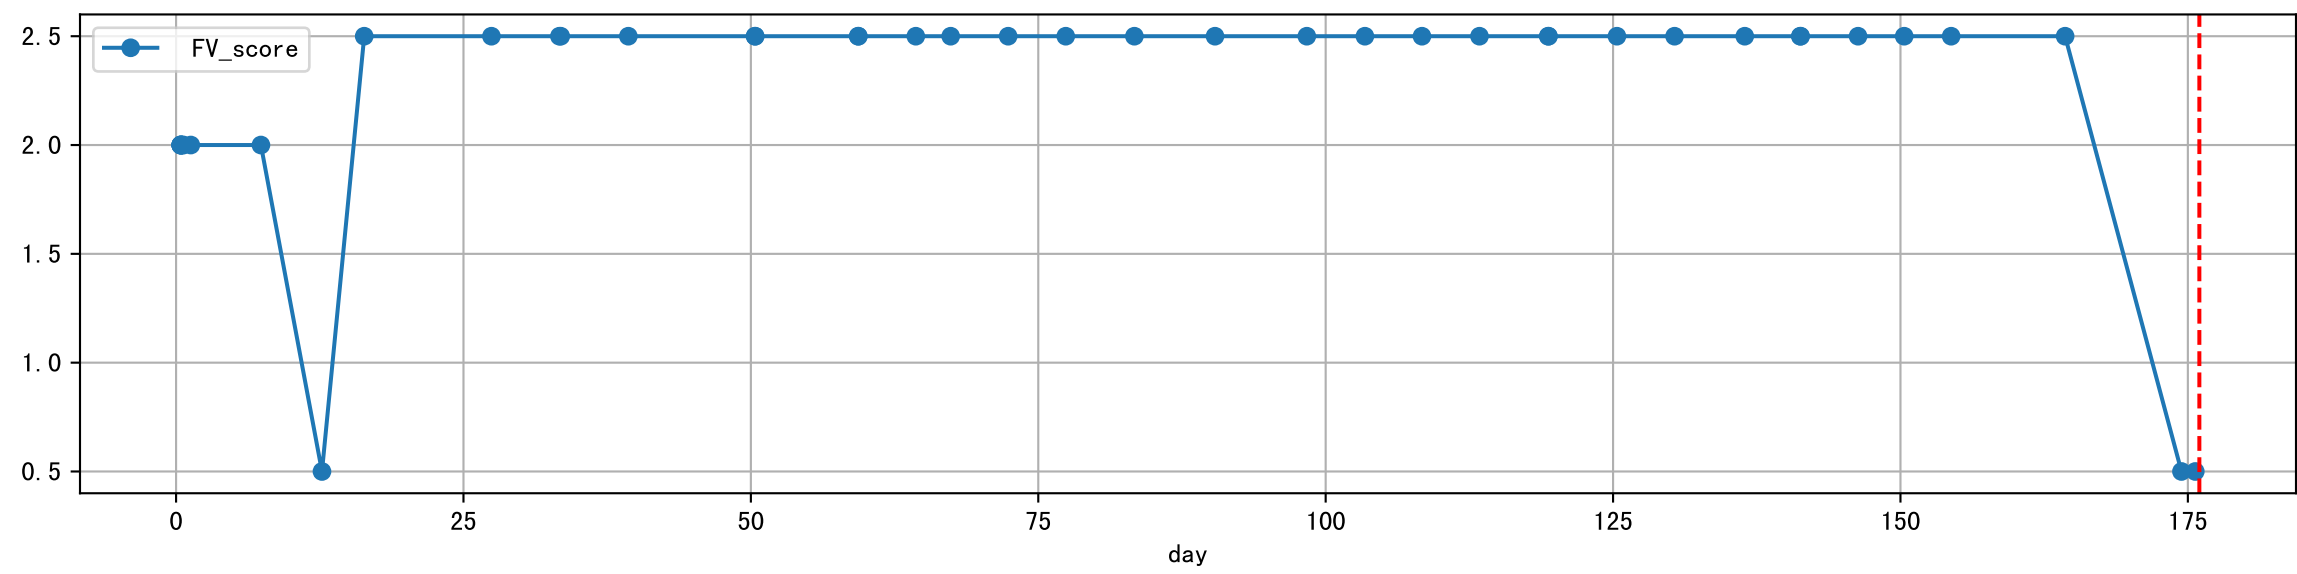

FgArea: [ ' 0' ]  
NC11 P7  
2026-04-11 (Day 176)

Plot [['EcFgro', 'EcFzExp', 'EcPltng', 'ECdef', 'EcParam', 'water\_ec']]

Warning: col ['EcFgro', 'EcPltng'] is missing

Plot [' ECopt ']

P7\_0: M\_E

plot dFFv

plot dfFv (daily Agg)

Plot minDeltaM, minDeltaMs, minDeltaMt

Daily %DeltaM and %DeltaM/1000ml ETcIdef for M\_E (-5.1%/D, -4.2%/1000ml ET)

ETcIdef vs pctDeltaM and pdMPerEtL for M\_E

Plot ['FR', 'Fdu', 'soilSetVI']

ETcM and ETcMma

Plot [['taoc', 'taoc\_raw:ro', 'taoc\_avg:r-']]

note	fz	fzStockID	expFDF	expEC	preDu	fzDu
假设未如期灌溉	丰码有品果期肥		nan	nan	0.0	0.0
假设未如期灌溉	丰码有品果期肥		nan	nan	0.0	0.0
假设未如期灌溉	丰码有品果期肥		nan	nan	0.0	0.0
假设未如期灌溉	丰码有品果期肥		nan	nan	0.0	0.0
假设未如期灌溉	丰码有品果期肥		nan	nan	0.0	0.0
假设未如期灌溉	丰码有品果期肥		nan	nan	0.0	0.0
假设未如期灌溉	丰码有品果期肥		nan	nan	0.0	0.0
假设未如期灌溉	清水		nan	nan	0.0	0.0
假设未如期灌溉	清水		nan	nan	0.0	0.0
假设未如期灌溉	清水		nan	nan	0.0	0.0
推迟（未提前计划）	清水		nan	nan	0.0	0.0
预期灌溉，灌溉透支15485ml/株，土壤肥量过低，逐渐增肥	清水	1133	60.0	2172.0	1800.0	4829.0
预期灌溉	清水	1133	114.8	1314.0	1747.0	4829.0
预期灌溉	清水	1133	500.0	632.0	360.0	4505.0
预期灌溉	清水	1133	500.0	631.0	360.0	4370.0