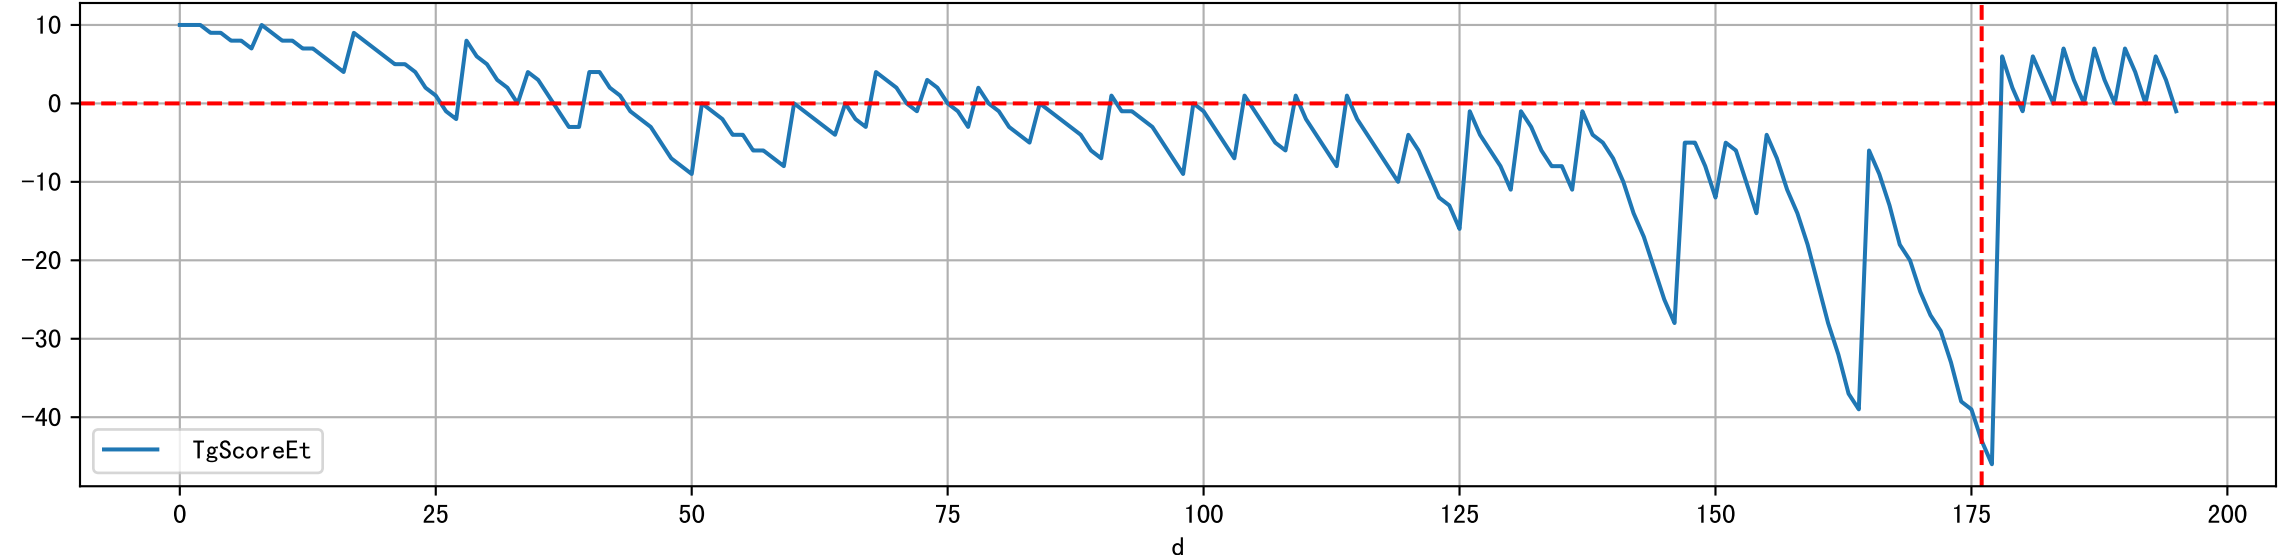

plot dfFv (daily Agg)

Plot minDeltaM, minDeltaMs, minDeltaMt

Daily %DeltaM and %DeltaM/1000ml ETcIdef for M\_E (-5.1%/D, -4.2%/1000ml ET)

ETcIdef vs pctDeltaM and pdMPerEtL for M\_E

Plot ['FR', 'Fdu', 'soilSetVI']

ETcM and ETcMma

Plot [['taoc', 'taoc\_raw:ro', 'taoc\_avg:r-']]

note	fz	fzStockID	expFDF	expEC	preDu	fzDu
假设未如期灌溉	丰码有品果期肥		nan	nan	0.0	0.0
假设未如期灌溉	丰码有品果期肥		nan	nan	0.0	0.0
假设未如期灌溉	丰码有品果期肥		nan	nan	0.0	0.0
假设未如期灌溉	丰码有品果期肥		nan	nan	0.0	0.0
假设未如期灌溉	丰码有品果期肥		nan	nan	0.0	0.0
假设未如期灌溉	丰码有品果期肥		nan	nan	0.0	0.0
假设未如期灌溉	丰码有品果期肥		nan	nan	0.0	0.0
假设未如期灌溉	清水		nan	nan	0.0	0.0
假设未如期灌溉	清水		nan	nan	0.0	0.0
假设未如期灌溉	清水		nan	nan	0.0	0.0
推迟（未提前计划）	清水		nan	nan	0.0	0.0
预期灌溉，灌溉透支15485ml/株，土壤肥量过低，逐渐增肥	清水	1133	60.0	2172.0	1800.0	4829.0
预期灌溉	清水	1133	114.8	1314.0	1747.0	4829.0
预期灌溉	清水	1133	500.0	632.0	360.0	4505.0
预期灌溉	清水	1133	500.0	631.0	360.0	4370.0

Fg Trigger Score (by Et and sensor)

Plot liquid fertilizer usage

Plot solid fertilizer (kg/mu) usage

Fertilizer Range Source: kerleyL, kerleyH, UnivFL, TNAI, Haifa