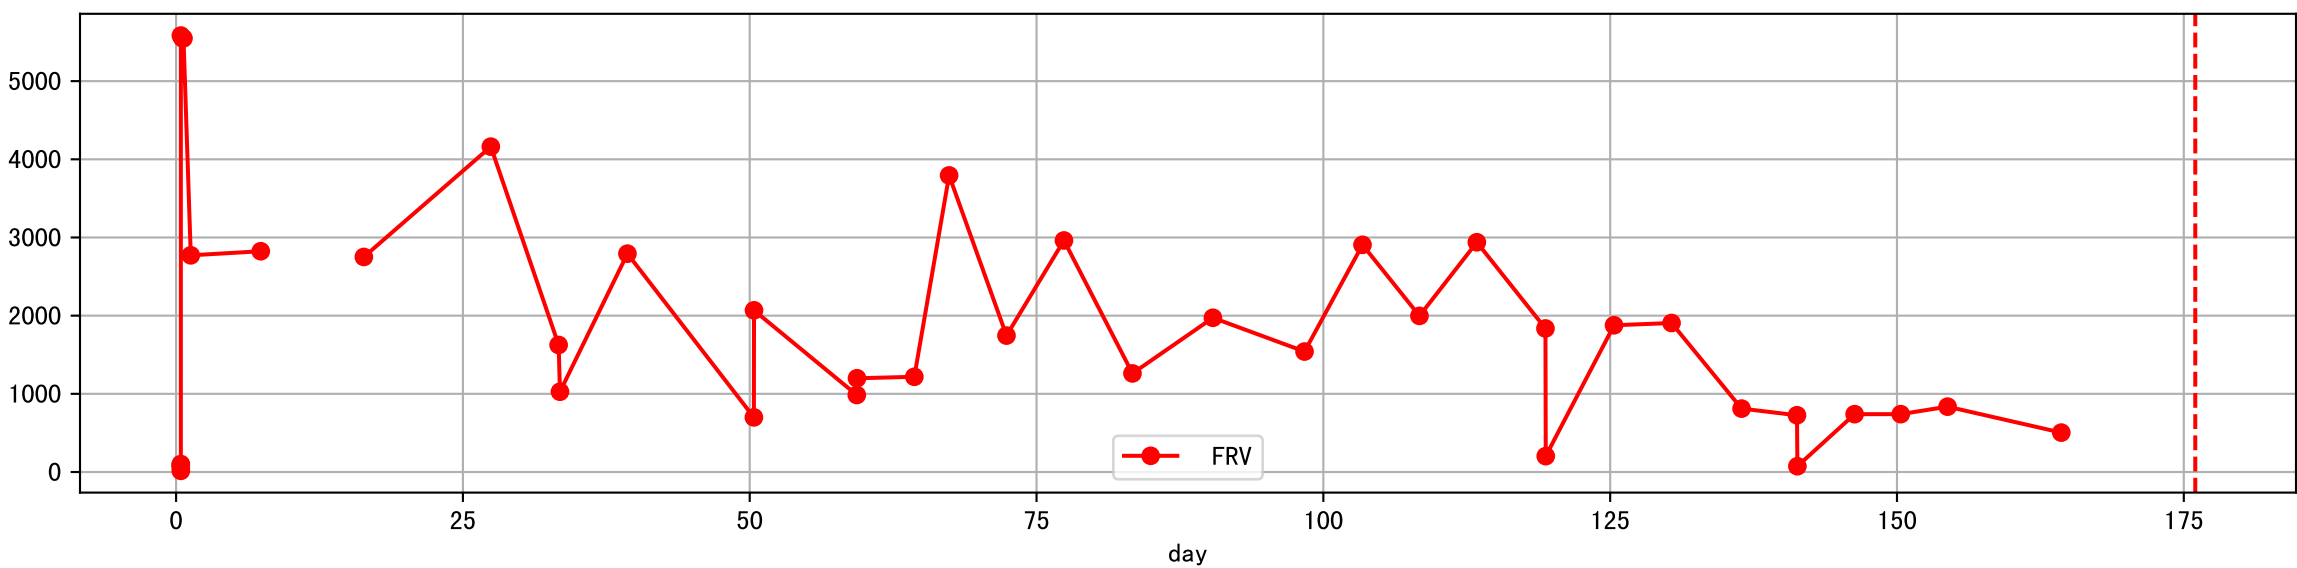

FgArea: [ ' 0' ]  
NC11 P7  
2026-04-11 (Day 176)

Plot [['EcFgro', 'EcFzExp', 'EcPltng', 'ECdef', 'EcParam', 'water\_ec']]

Warning: col ['EcFgro', 'EcPltng'] is missing

Plot [' ECopt ']

P7\_0: M\_E

plot dFFv

plot dfFv (daily Agg)

Plot minDeltaM, minDeltaMs, minDeltaMt

Daily %DeltaM and %DeltaM/1000ml ETcIdef for M\_E (-5.1%/D, -4.2%/1000ml ET)

ETcIdef vs pctDeltaM and pdMPerEtL for M\_E

Plot ['FR', 'Fdu', 'soilSetVI']

ETcM and ETcMma

Plot [['taoc', 'taoc\_raw:ro', 'taoc\_avg:r-']]

note	fz	fzStockID	expFDF	expEC	preDu	fzDu
假设未如期灌溉	丰码有品果期肥		nan	nan	0.0	0.0
假设未如期灌溉	丰码有品果期肥		nan	nan	0.0	0.0
假设未如期灌溉	丰码有品果期肥		nan	nan	0.0	0.0
假设未如期灌溉	丰码有品果期肥		nan	nan	0.0	0.0
假设未如期灌溉	丰码有品果期肥		nan	nan	0.0	0.0
假设未如期灌溉	丰码有品果期肥		nan	nan	0.0	0.0
假设未如期灌溉	丰码有品果期肥		nan	nan	0.0	0.0
假设未如期灌溉	清水		nan	nan	0.0	0.0
假设未如期灌溉	清水		nan	nan	0.0	0.0
假设未如期灌溉	清水		nan	nan	0.0	0.0
推迟（未提前计划）	清水		nan	nan	0.0	0.0
预期灌溉，灌溉透支15485ml/株，土壤肥量过低，逐渐增肥	清水	1133	60.0	2172.0	1800.0	4829.0
预期灌溉	清水	1133	114.8	1314.0	1747.0	4829.0
预期灌溉	清水	1133	500.0	632.0	360.0	4505.0
预期灌溉	清水	1133	500.0	631.0	360.0	4370.0