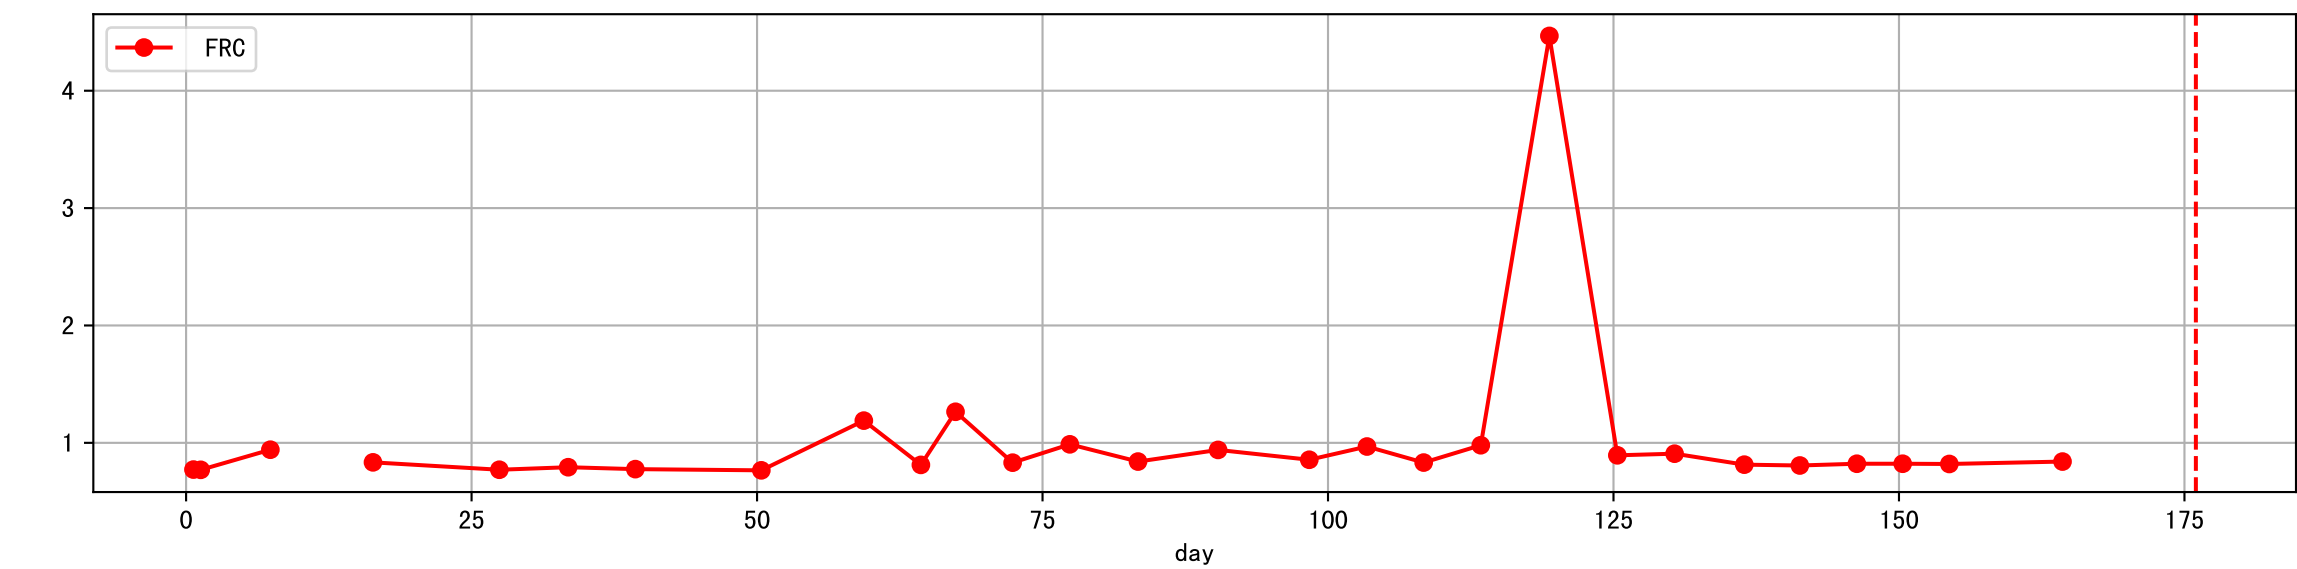

FgArea: [ ' 0' ]  
NC11 P7  
2026-04-11 (Day 176)

Plot [['EcFgro', 'EcFzExp', 'EcPltng', 'ECdef', 'EcParam', 'water\_ec']]

Warning: col ['EcFgro', 'EcPltng'] is missing

Plot [' ECopt ']

P7\_0: M\_E

plot dFFv

plot dfFv (daily Agg)

Plot minDeltaM, minDeltaMs, minDeltaMt

Daily %DeltaM and %DeltaM/1000ml ETcIdef for M\_E (-5.1%/D, -4.2%/1000ml ET)

ETcIdef vs pctDeltaM and pdMPerEtL for M\_E

Plot ['FR', 'Fdu', 'soilSetVI']

ETcM and ETcMma

Plot [['taoc', 'taoc\_raw:ro', 'taoc\_avg:r-']]

note	fz	fzStockID	expFDF	expEC	preDu	fzDu
假设未如期灌溉	丰码有品果期肥		nan	nan	0.0	0.0
假设未如期灌溉	丰码有品果期肥		nan	nan	0.0	0.0
假设未如期灌溉	丰码有品果期肥		nan	nan	0.0	0.0
假设未如期灌溉	丰码有品果期肥		nan	nan	0.0	0.0
假设未如期灌溉	丰码有品果期肥		nan	nan	0.0	0.0
假设未如期灌溉	丰码有品果期肥		nan	nan	0.0	0.0
假设未如期灌溉	丰码有品果期肥		nan	nan	0.0	0.0
假设未如期灌溉	清水		nan	nan	0.0	0.0
假设未如期灌溉	清水		nan	nan	0.0	0.0
假设未如期灌溉	清水		nan	nan	0.0	0.0
推迟（未提前计划）	清水		nan	nan	0.0	0.0
预期灌溉，灌溉透支15485ml/株，土壤肥量过低，逐渐增肥	清水	1133	60.0	2172.0	1800.0	4829.0
预期灌溉	清水	1133	114.8	1314.0	1747.0	4829.0
预期灌溉	清水	1133	500.0	632.0	360.0	4505.0
预期灌溉	清水	1133	500.0	631.0	360.0	4370.0