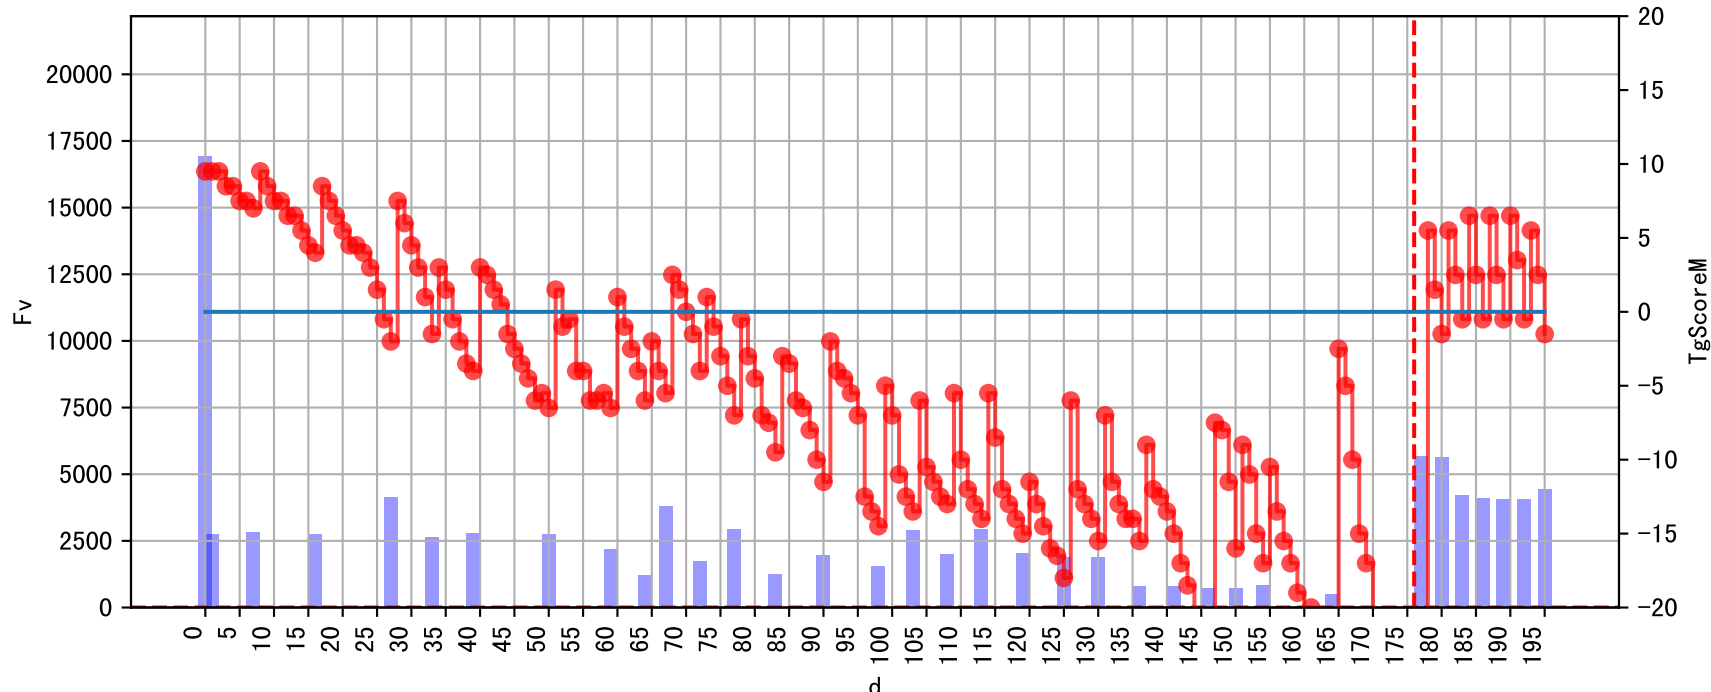

plot dfFv (daily Agg)

Plot minDeltaM, minDeltaMs, minDeltaMt

Daily %DeltaM and %DeltaM/1000ml ETcIdef for M\_E (-5.1%/D, -4.2%/1000ml ET)

ETcIdef vs pctDeltaM and pdMPerEtL for M\_E

Plot ['FR', 'Fdu', 'soilSetVI']

ETcM and ETcMma

Plot [['taoc', 'taoc\_raw:ro', 'taoc\_avg:r-']]

note	fz	fzStockID	expFDF	expEC	preDu	fzDu
假设未如期灌溉	丰码有品果期肥		nan	nan	0.0	0.0
假设未如期灌溉	丰码有品果期肥		nan	nan	0.0	0.0
假设未如期灌溉	丰码有品果期肥		nan	nan	0.0	0.0
假设未如期灌溉	丰码有品果期肥		nan	nan	0.0	0.0
假设未如期灌溉	丰码有品果期肥		nan	nan	0.0	0.0
假设未如期灌溉	丰码有品果期肥		nan	nan	0.0	0.0
假设未如期灌溉	丰码有品果期肥		nan	nan	0.0	0.0
假设未如期灌溉	清水		nan	nan	0.0	0.0
假设未如期灌溉	清水		nan	nan	0.0	0.0
假设未如期灌溉	清水		nan	nan	0.0	0.0
推迟（未提前计划）	清水		nan	nan	0.0	0.0
预期灌溉，灌溉透支15485ml/株，土壤肥量过低，逐渐增肥	清水	1133	60.0	2172.0	1800.0	4829.0
预期灌溉	清水	1133	114.8	1314.0	1747.0	4829.0
预期灌溉	清水	1133	500.0	632.0	360.0	4505.0
预期灌溉	清水	1133	500.0	631.0	360.0	4370.0

Fg Trigger Score (by Et and sensor)

Plot liquid fertilizer usage

Plot solid fertilizer (kg/mu) usage

Fertilizer Range Source: kerleyL, kerleyH, UnivFL, TNAI, Haifa