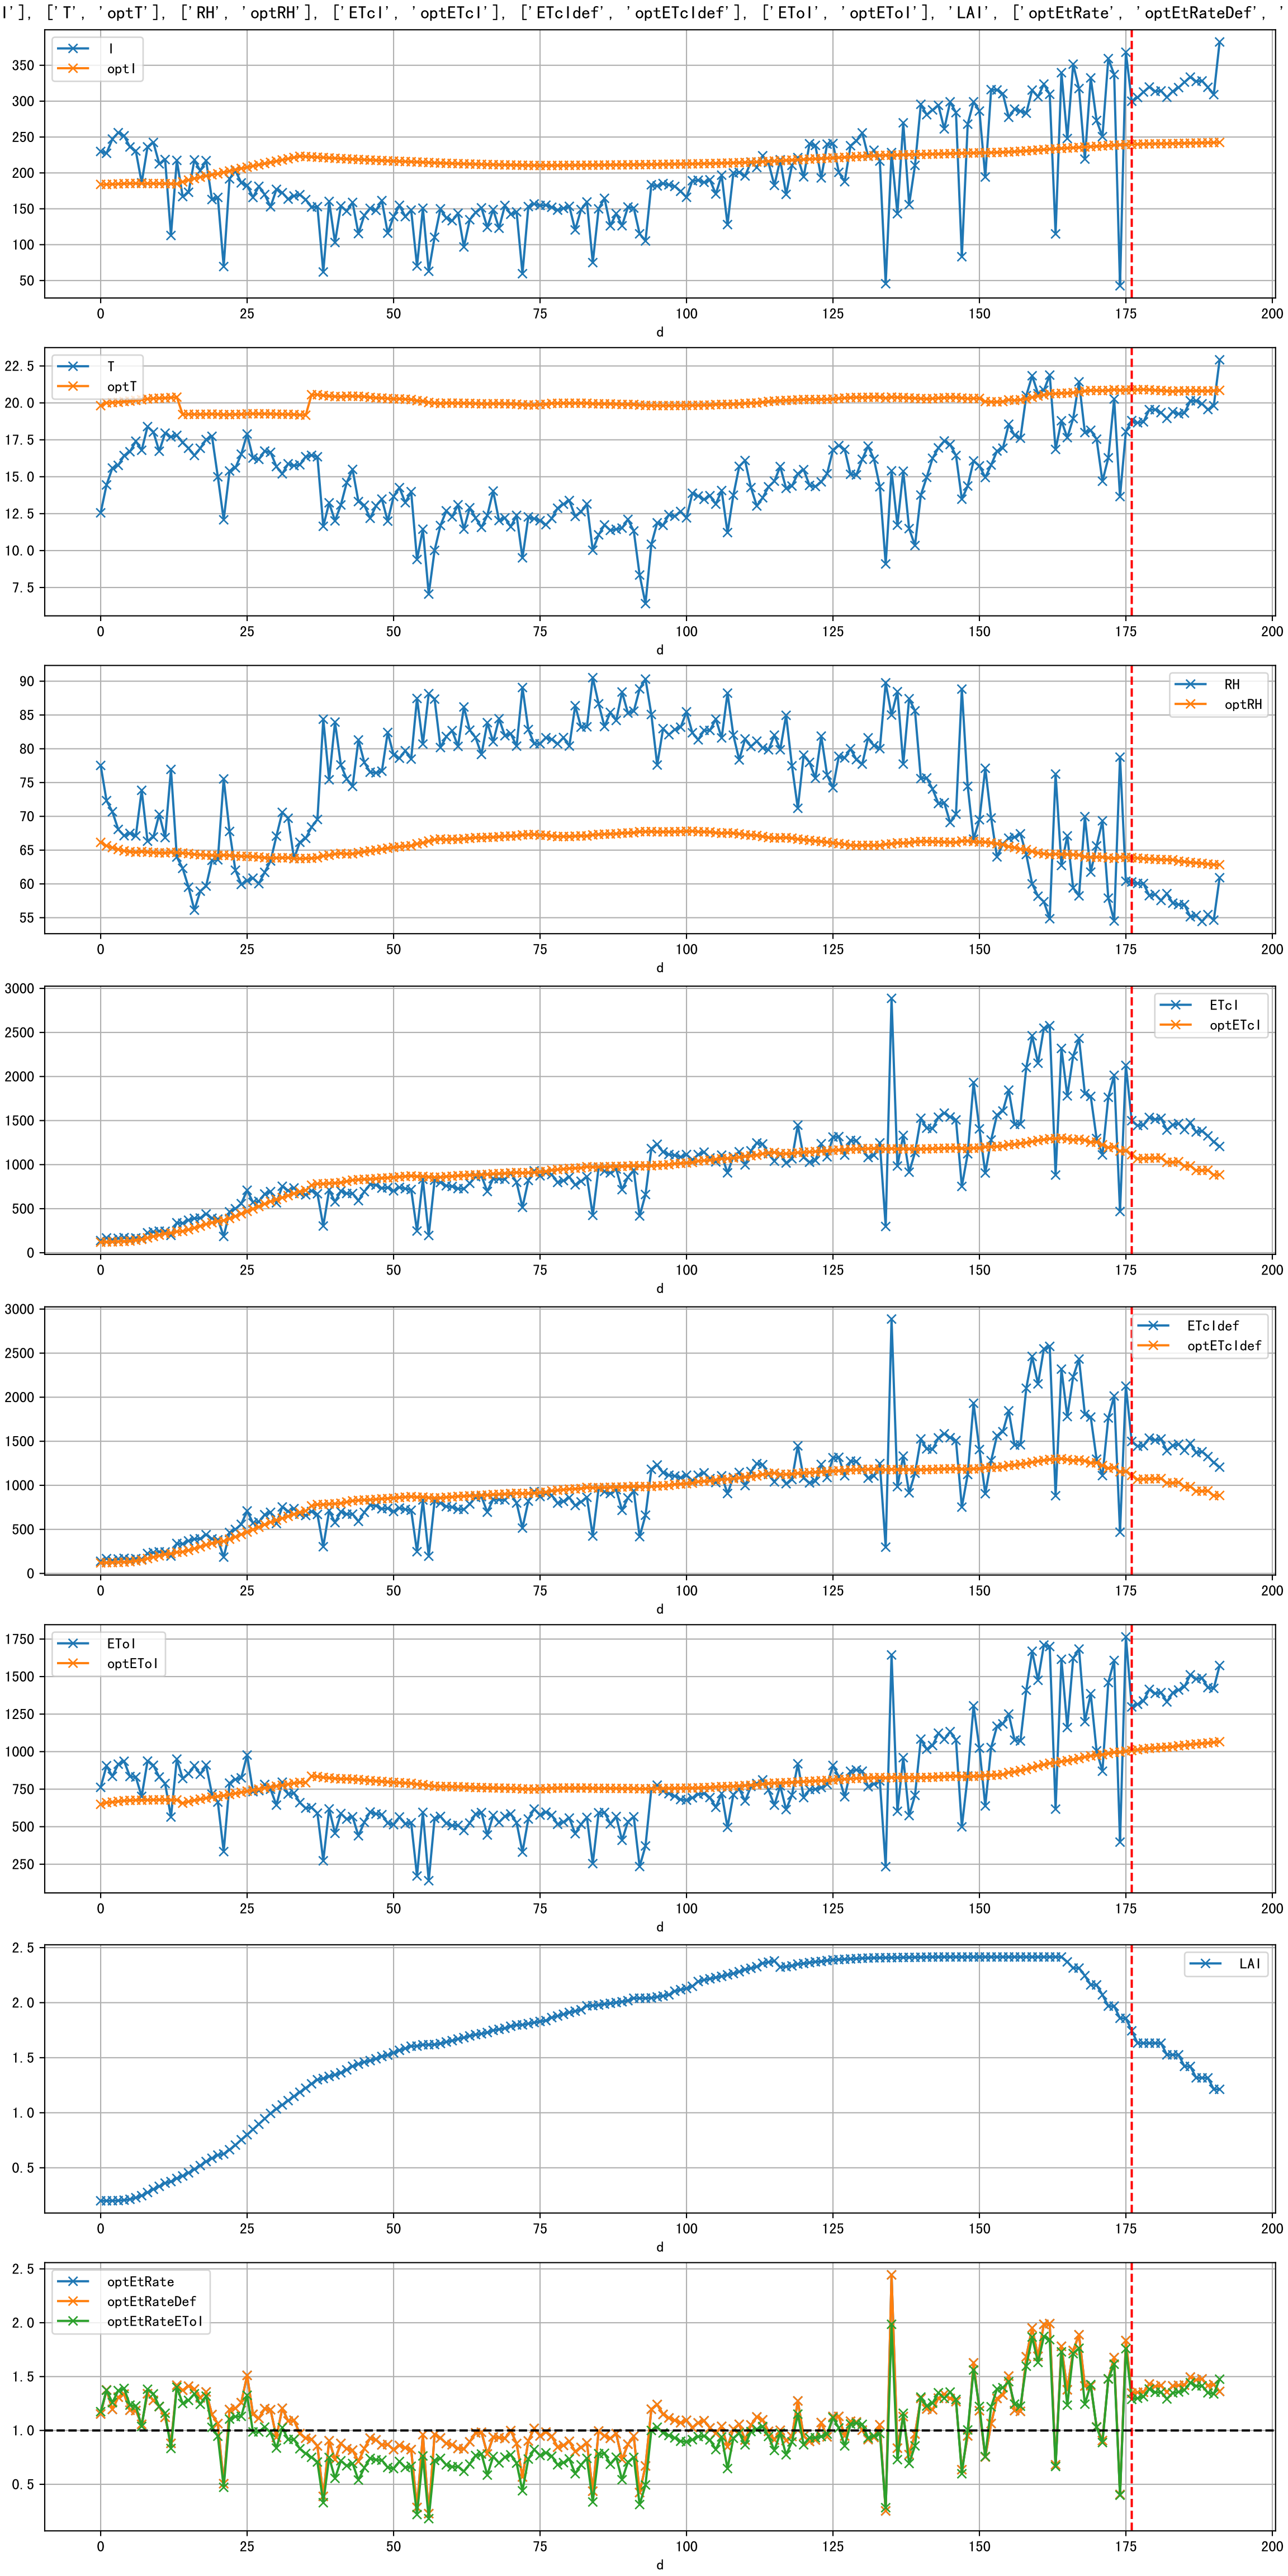

FgArea: [ ' 0' ]  
NC11 P7  
2026-04-11 (Day 176)

Plot [['EcFgro', 'EcFzExp', 'EcPltng', 'ECdef', 'EcParam', 'water\_ec']]

Warning: col ['EcFgro', 'EcPltng'] is missing

Plot [' ECopt ']

P7\_0: M\_E

plot dFFv

plot dfFv (daily Agg)

Plot minDeltaM, minDeltaMs, minDeltaMt

Daily %DeltaM and %DeltaM/1000ml ETcIdef for M\_E (-5.1%/D, -4.2%/1000ml ET)

ETcIdef vs pctDeltaM and pdMPerEtL for M\_E

Plot ['FR', 'Fdu', 'soilSetVI']

ETcM and ETcMma

Plot [['taoc', 'taoc\_raw:ro', 'taoc\_avg:r-']]

note	fz	fzStockID	expFDF	expEC	preDu	fzDu
假设未如期灌溉	丰码有品果期肥		nan	nan	0.0	0.0
假设未如期灌溉	丰码有品果期肥		nan	nan	0.0	0.0
假设未如期灌溉	丰码有品果期肥		nan	nan	0.0	0.0
假设未如期灌溉	丰码有品果期肥		nan	nan	0.0	0.0
假设未如期灌溉	丰码有品果期肥		nan	nan	0.0	0.0
假设未如期灌溉	丰码有品果期肥		nan	nan	0.0	0.0
假设未如期灌溉	丰码有品果期肥		nan	nan	0.0	0.0
假设未如期灌溉	清水		nan	nan	0.0	0.0
假设未如期灌溉	清水		nan	nan	0.0	0.0
假设未如期灌溉	清水		nan	nan	0.0	0.0
推迟（未提前计划）	清水		nan	nan	0.0	0.0
预期灌溉，灌溉透支15485ml/株，土壤肥量过低，逐渐增肥	清水	1133	60.0	2172.0	1800.0	4829.0
预期灌溉	清水	1133	114.8	1314.0	1747.0	4829.0
预期灌溉	清水	1133	500.0	632.0	360.0	4505.0
预期灌溉	清水	1133	500.0	631.0	360.0	4370.0

Fg Trigger Score (by Et and sensor)

Plot liquid fertilizer usage

Plot solid fertilizer (kg/mu) usage

Fertilizer Range Source: kerleyL, kerleyH, UnivFL, TNAI, Haifa