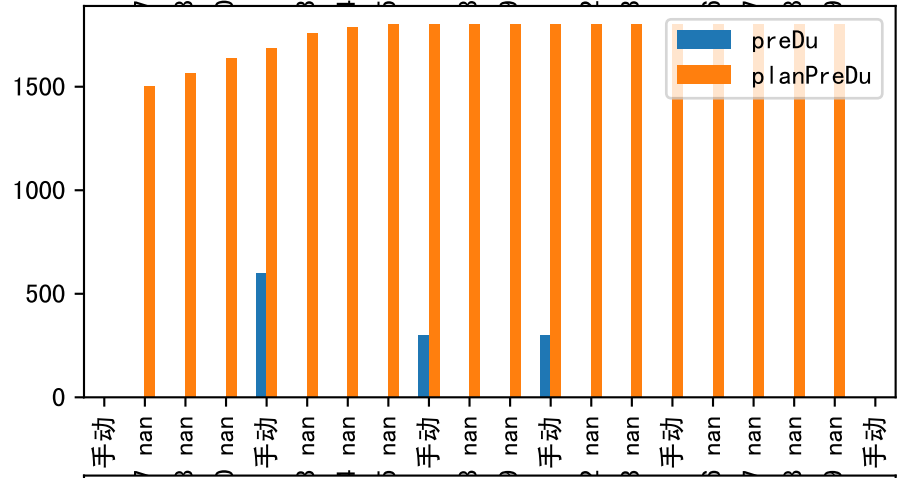

FgArea: [ ' 0' ]  
NC11 P7  
2026-04-11 (Day 176)

Plot [['EcFgro', 'EcFzExp', 'EcPltng', 'ECdef', 'EcParam', 'water\_ec']]

Warning: col ['EcFgro', 'EcPltng'] is missing

Plot [' ECopt ']

P7\_0: M\_E

plot dFFv

plot dfFv (daily Agg)

Plot minDeltaM, minDeltaMs, minDeltaMt

Daily %DeltaM and %DeltaM/1000ml ETcIdef for M\_E (-5.1%/D, -4.2%/1000ml ET)

ETcIdef vs pctDeltaM and pdMPerEtL for M\_E

Plot ['FR', 'Fdu', 'soilSetVI']

ETcM and ETcMma

Plot [['taoc', 'taoc\_raw:ro', 'taoc\_avg:r-']]

note	fz	fzStockID	expFDF	expEC	preDu	fzDu
假设未如期灌溉	丰码有品果期肥		nan	nan	0.0	0.0
假设未如期灌溉	丰码有品果期肥		nan	nan	0.0	0.0
假设未如期灌溉	丰码有品果期肥		nan	nan	0.0	0.0
假设未如期灌溉	丰码有品果期肥		nan	nan	0.0	0.0
假设未如期灌溉	丰码有品果期肥		nan	nan	0.0	0.0
假设未如期灌溉	丰码有品果期肥		nan	nan	0.0	0.0
假设未如期灌溉	丰码有品果期肥		nan	nan	0.0	0.0
假设未如期灌溉	清水		nan	nan	0.0	0.0
假设未如期灌溉	清水		nan	nan	0.0	0.0
假设未如期灌溉	清水		nan	nan	0.0	0.0
推迟（未提前计划）	清水		nan	nan	0.0	0.0
预期灌溉，灌溉透支15485ml/株，土壤肥量过低，逐渐增肥	清水	1133	60.0	2172.0	1800.0	4829.0
预期灌溉	清水	1133	114.8	1314.0	1747.0	4829.0
预期灌溉	清水	1133	500.0	632.0	360.0	4505.0
预期灌溉	清水	1133	500.0	631.0	360.0	4370.0