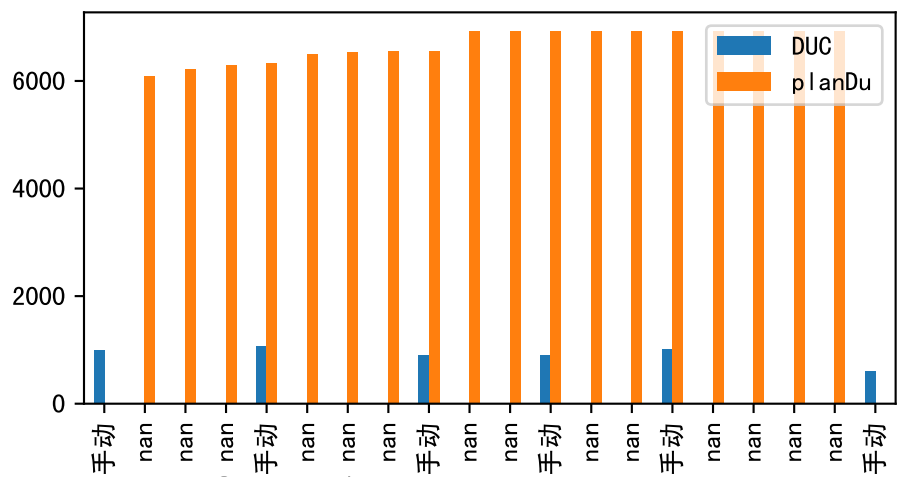

FgArea: [ ' 0' ]  
NC11 P7  
2026-04-11 (Day 176)

Plot [['EcFgro', 'EcFzExp', 'EcPltng', 'ECdef', 'EcParam', 'water\_ec']]

Warning: col ['EcFgro', 'EcPltng'] is missing

Plot [' ECopt ']

P7\_0: M\_E

plot dFFv

plot dfFv (daily Agg)

Plot minDeltaM, minDeltaMs, minDeltaMt

Daily %DeltaM and %DeltaM/1000ml ETcIdef for M\_E (-5.1%/D, -4.2%/1000ml ET)

ETcIdef vs pctDeltaM and pdMPerEtL for M\_E

Plot ['FR', 'Fdu', 'soilSetVI']

ETcM and ETcMma

Plot [['taoc', 'taoc\_raw:ro', 'taoc\_avg:r-']]

note	fz	fzStockID	expFDF	expEC	preDu	fzDu
假设未如期灌溉	丰码有品果期肥		nan	nan	0.0	0.0
假设未如期灌溉	丰码有品果期肥		nan	nan	0.0	0.0
假设未如期灌溉	丰码有品果期肥		nan	nan	0.0	0.0
假设未如期灌溉	丰码有品果期肥		nan	nan	0.0	0.0
假设未如期灌溉	丰码有品果期肥		nan	nan	0.0	0.0
假设未如期灌溉	丰码有品果期肥		nan	nan	0.0	0.0
假设未如期灌溉	丰码有品果期肥		nan	nan	0.0	0.0
假设未如期灌溉	清水		nan	nan	0.0	0.0
假设未如期灌溉	清水		nan	nan	0.0	0.0
假设未如期灌溉	清水		nan	nan	0.0	0.0
推迟（未提前计划）	清水		nan	nan	0.0	0.0
预期灌溉，灌溉透支15485ml/株，土壤肥量过低，逐渐增肥	清水	1133	60.0	2172.0	1800.0	4829.0
预期灌溉	清水	1133	114.8	1314.0	1747.0	4829.0
预期灌溉	清水	1133	500.0	632.0	360.0	4505.0
预期灌溉	清水	1133	500.0	631.0	360.0	4370.0