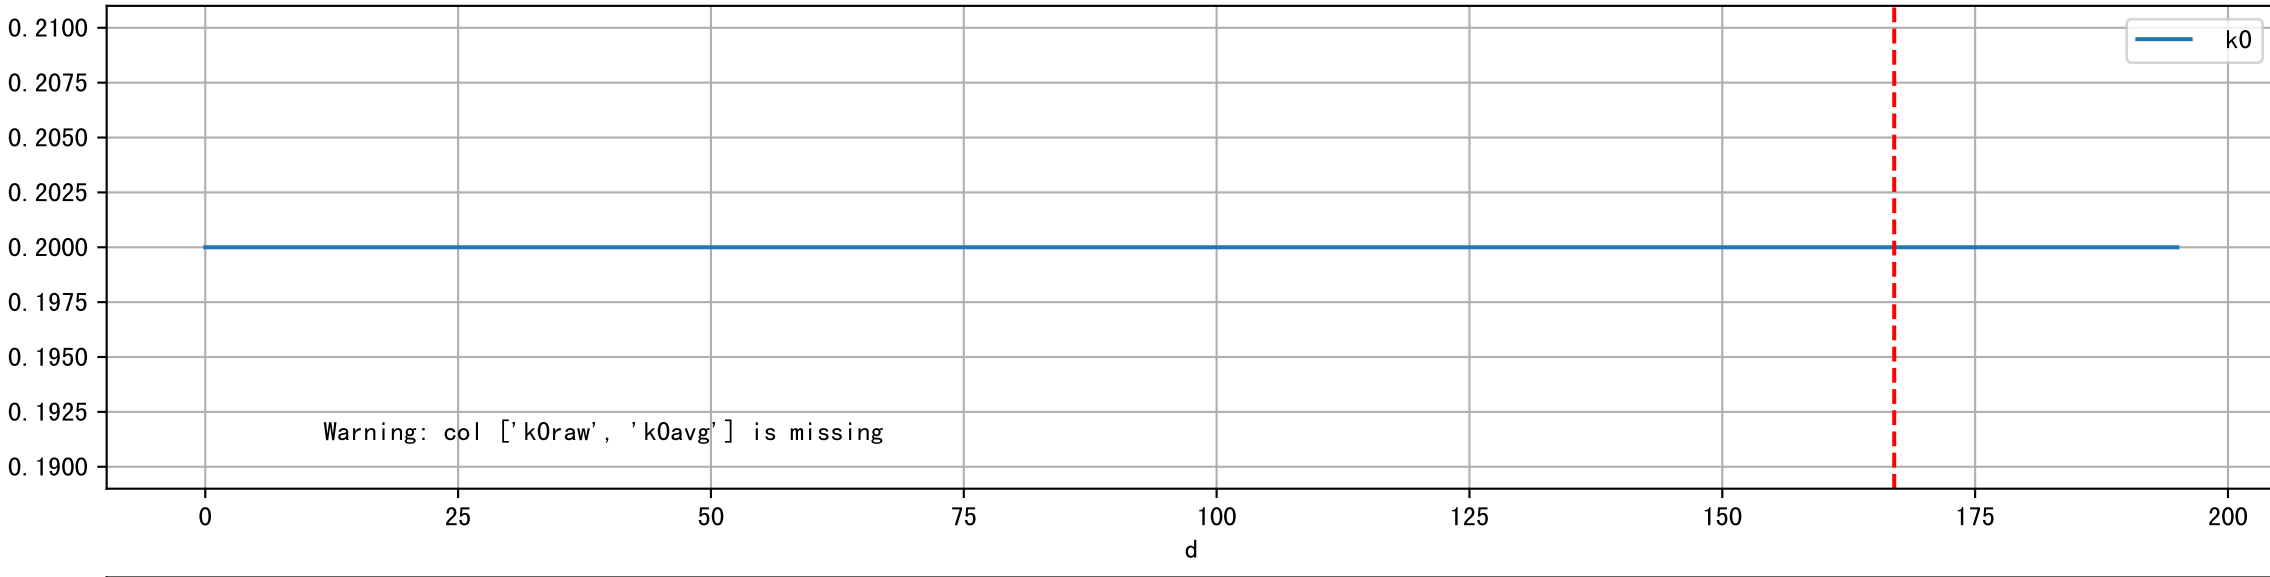

taocraw: -o', 'taocavg', 'taoc'], ['k0raw: -o', 'k0avg', 'k0'], ['k1raw: -o', 'k1avg', 'k1'], ['k2raw: -o', 'k2avg', 'k2'], ['Tblraw: -o', 'Tblavg',

P8 D:167 2026-04-01