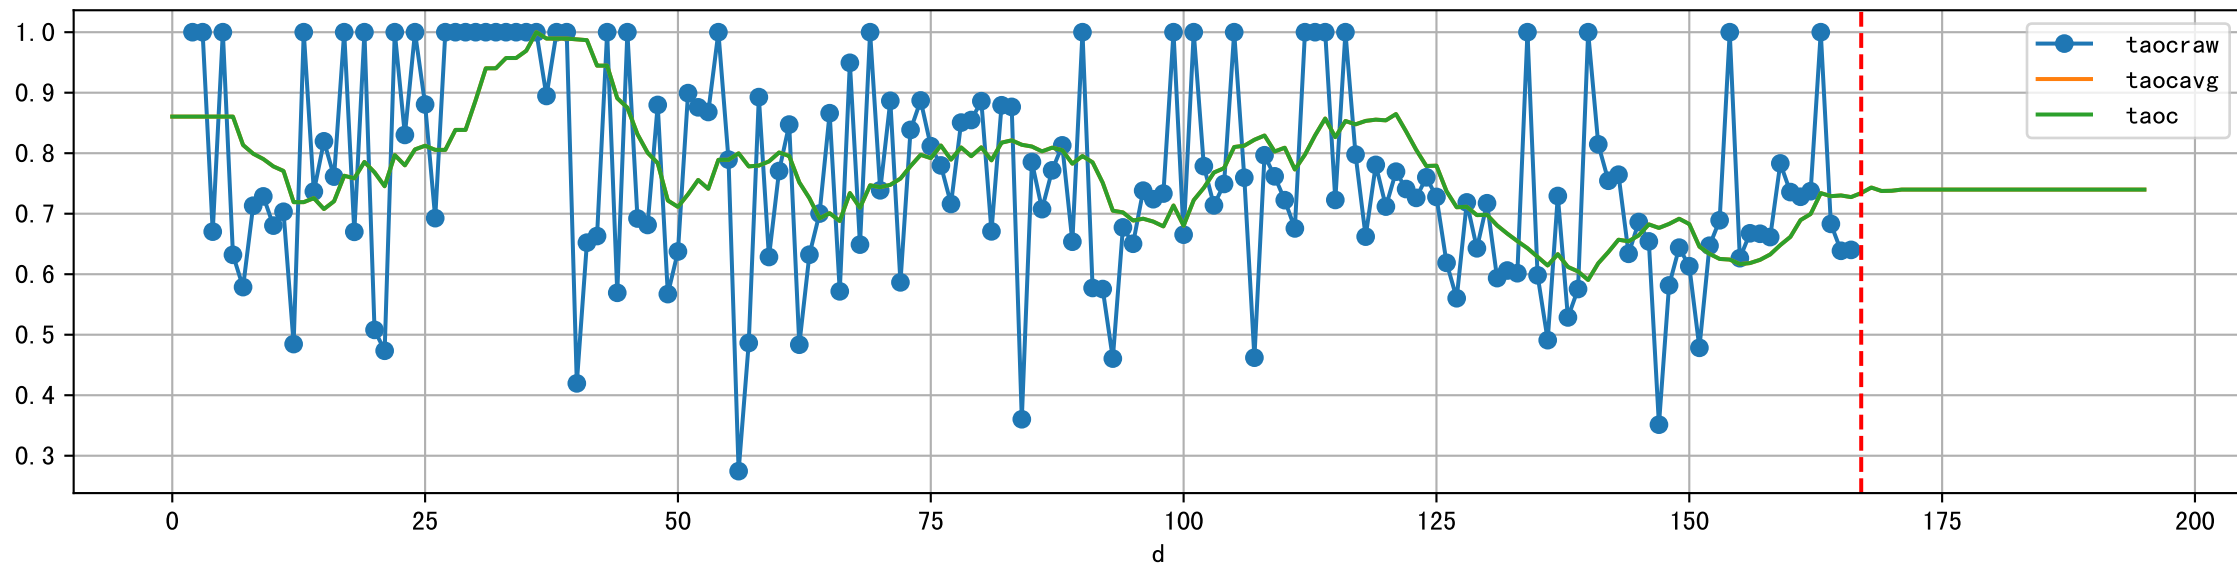

taocraw: -o', 'taocavg', 'taoc'], ['k0raw: -o', 'k0avg', 'k0'], ['k1raw: -o', 'k1avg', 'k1'], ['k2raw: -o', 'k2avg', 'k2'], ['Tblraw: -o', 'Tblavg',

P8 D:167 2026-04-01