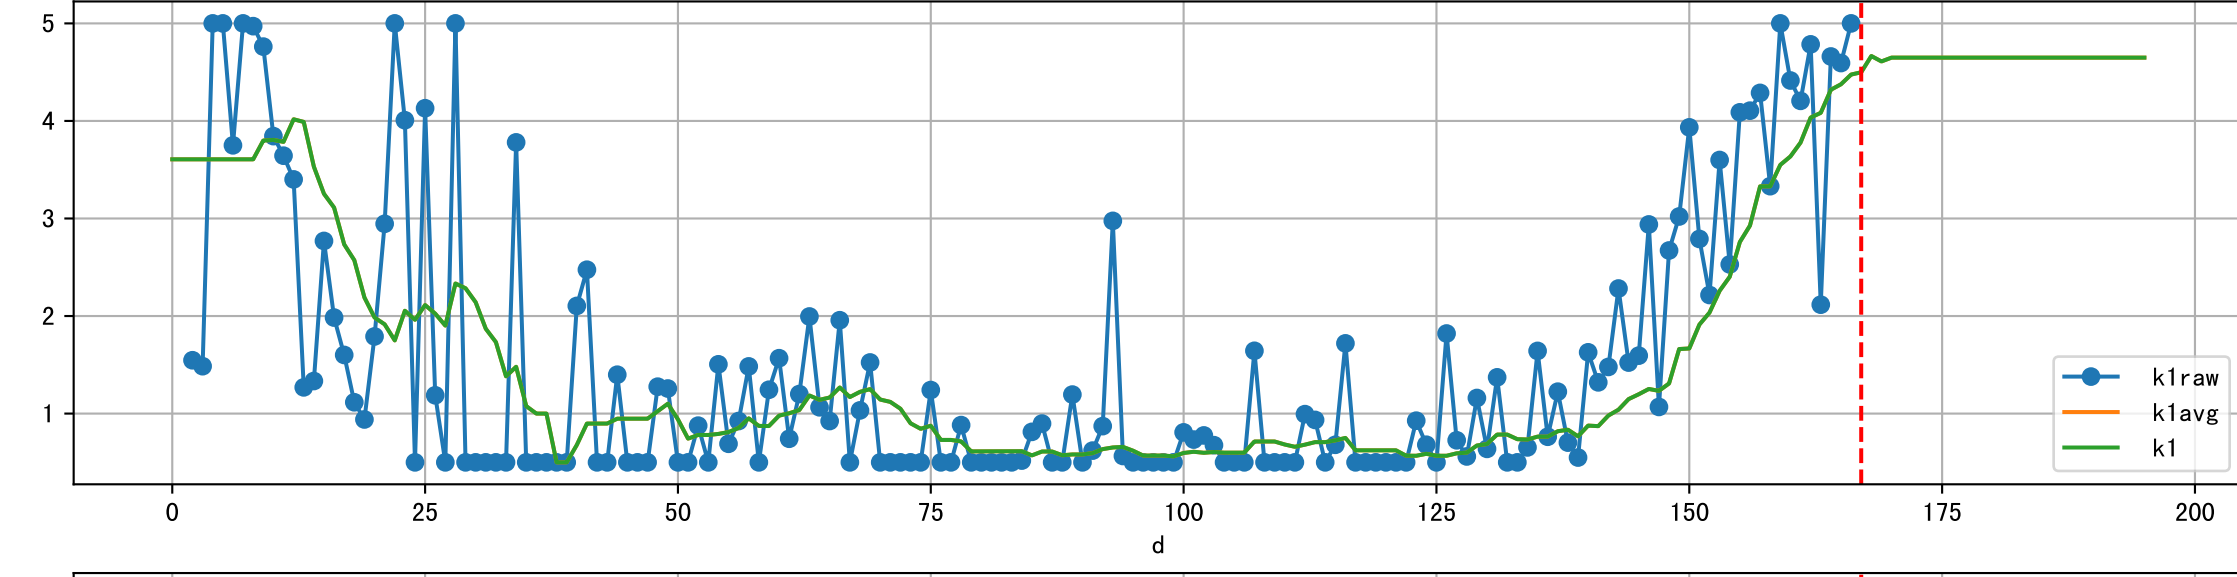

taocraw: -o', 'taocavg', 'taoc'], ['k0raw: -o', 'k0avg', 'k0'], ['k1raw: -o', 'k1avg', 'k1'], ['k2raw: -o', 'k2avg', 'k2'], ['Tblraw: -o', 'Tblavg',

P8 D:167 2026-04-01