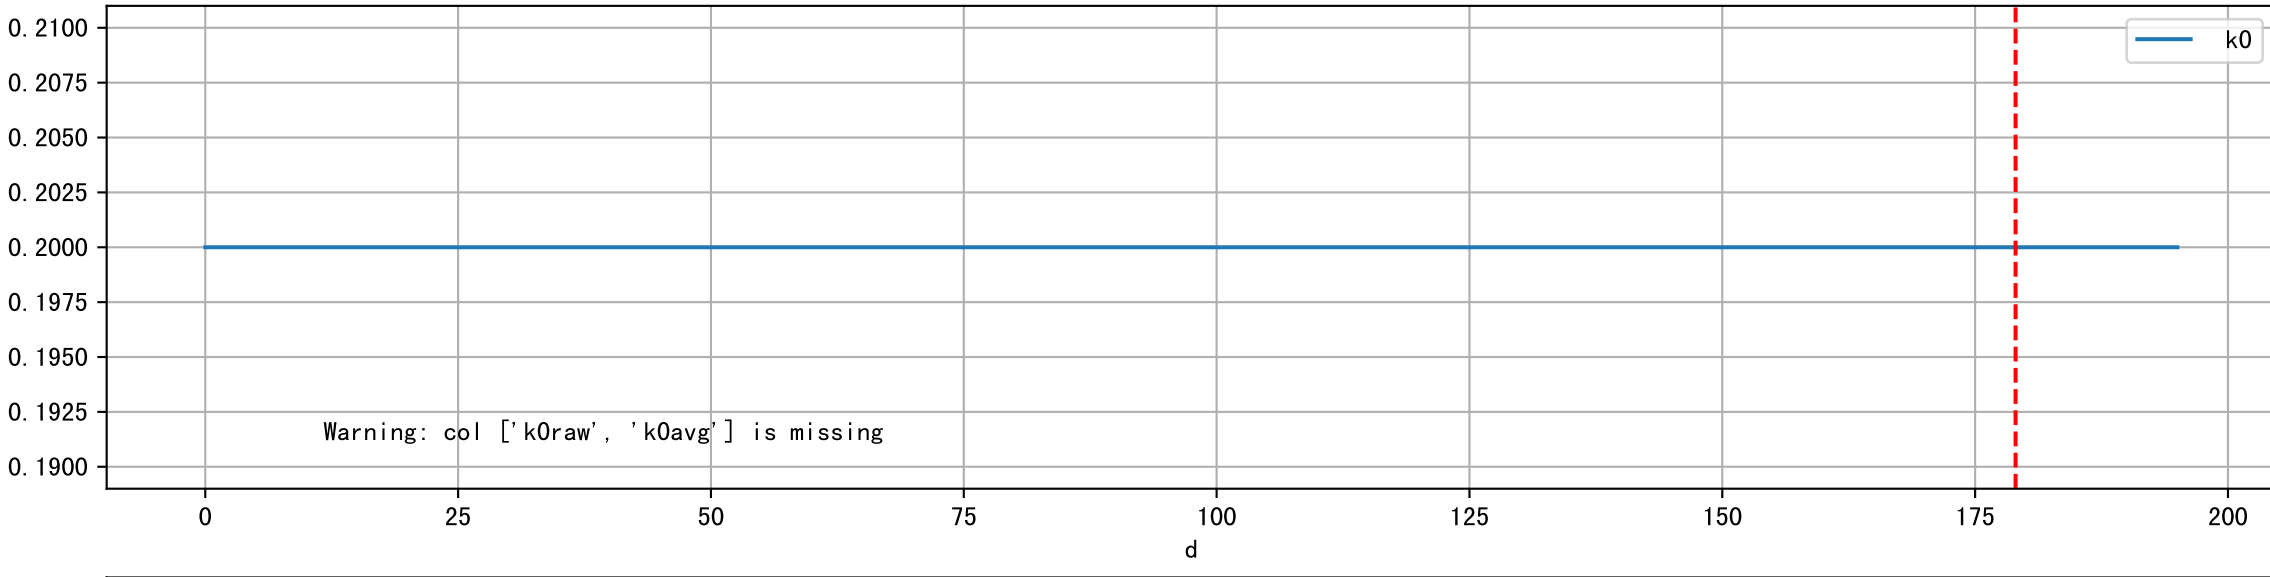

taocraw:-o', 'taocavg', 'taoc'], ['k0raw:-o', 'k0avg', 'k0'], ['k1raw:-o', 'k1avg', 'k1'], ['k2raw:-o', 'k2avg', 'k2'], ['Tblraw:-o', 'Tblavg',

P8 D:179 2026-04-13