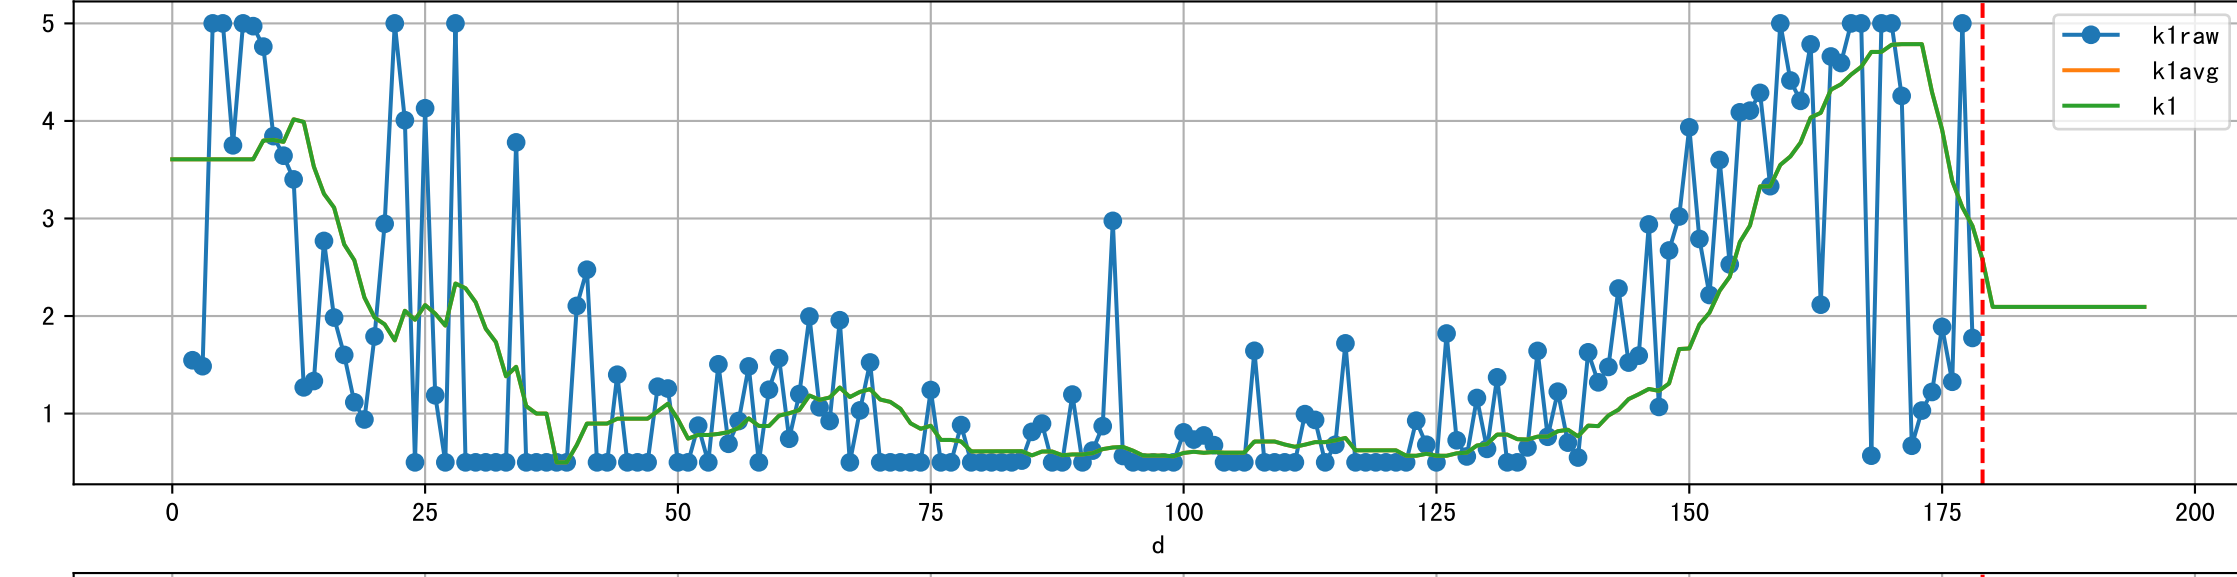

taocraw:-o', 'taocavg', 'taoc'], ['k0raw:-o', 'k0avg', 'k0'], ['k1raw:-o', 'k1avg', 'k1'], ['k2raw:-o', 'k2avg', 'k2'], ['Tblraw:-o', 'Tblavg',

P8 D:179 2026-04-13