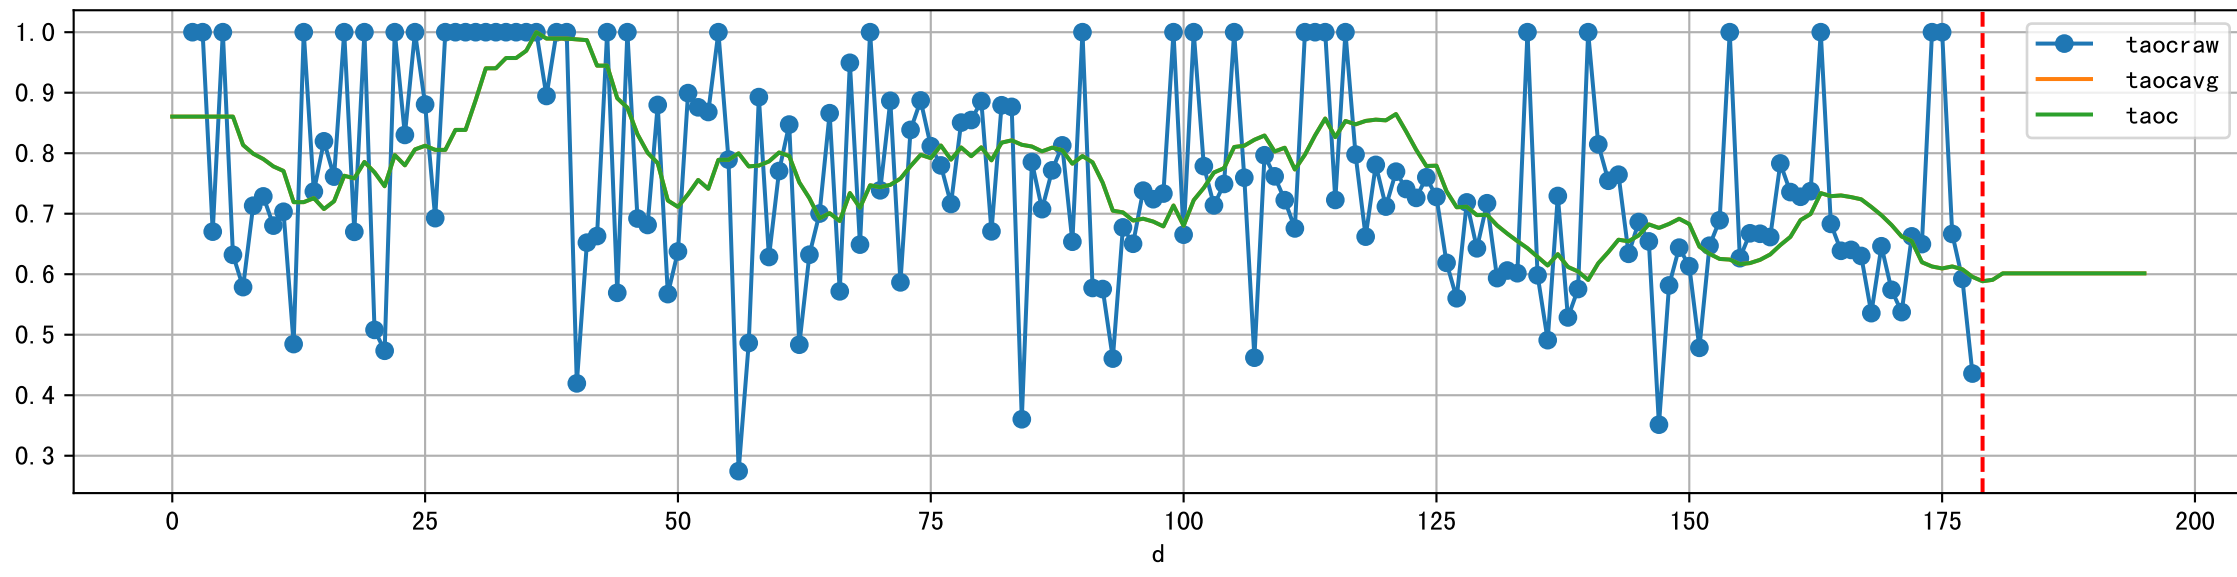

taocraw:-o', 'taocavg', 'taoc'], ['k0raw:-o', 'k0avg', 'k0'], ['k1raw:-o', 'k1avg', 'k1'], ['k2raw:-o', 'k2avg', 'k2'], ['Tblraw:-o', 'Tblavg',

P8 D:179 2026-04-13