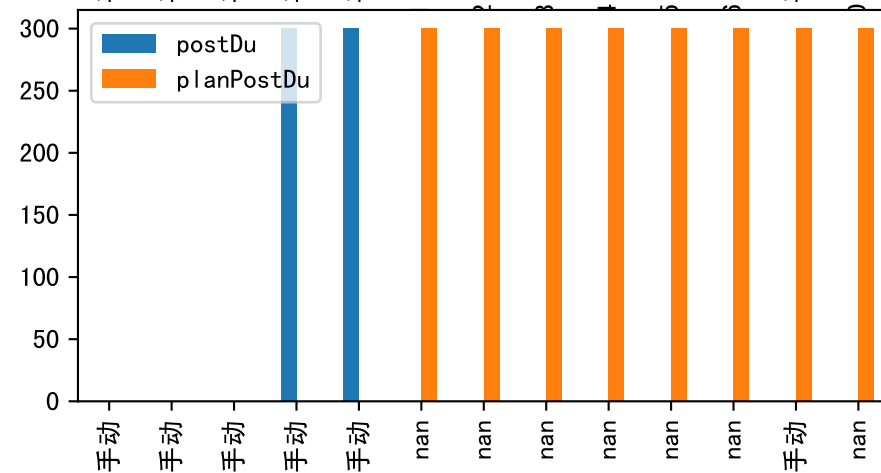

FgArea: [' 0']
NC11 P8
2025-11-17 (Day 31)

Plot [['EcFgro', 'EcFzExp', 'EcPltng', 'ECdef', 'EcParam', 'water_ec']]

Plot [' ECopt ']

plot dFFv

plot dfFv (daily Agg)

Plot minDeltaM, minDeltaMs, minDeltaMt

Daily %DeltaM and %DeltaM/1000ml ETcIdef for M_E (-3.3%/D, -11.0%/1000ml ET)

ETcldef vs pctDeltaM and pdMPerEtL for M_E

Fdu, duBegFit, and duBeg moving average

Plot ['FR', 'Fdu', 'soilSetVI']

ETcM and ETcMma

Plot [['taoc', 'taoc_raw:ro', 'taoc_avg:r-']]

note	fz	fzStockID	expFDF	expEC	preDu	fzDu	p
假设未如期灌溉	丰码有品苗期肥		nan	nan	0.0	0.0	
假设未如期灌溉	丰码有品苗期肥		nan	nan	0.0	0.0	
假设未如期灌溉	丰码有品苗期肥		nan	nan	0.0	0.0	
假设未如期灌溉	丰码有品苗期肥		nan	nan	0.0	0.0	
假设未如期灌溉	丰码有品苗期肥		nan	nan	0.0	0.0	
假设未如期灌溉	丰码有品苗期肥		nan	nan	0.0	0.0	
如期灌溉, 肥料名缺失(假设只灌清水)	丰码有品苗期肥	NA	nan	360.0	0.0	5014.0	
预期灌溉 (昨日未灌), 预期灌溉, 土壤肥已过量, 逐渐减肥	丰码有品苗期肥	1033	500.0	872.0	360.0	3904.0	3
预期灌溉, 灌溉过量225ml/株, 土壤肥已过量, 逐渐减肥	丰码有品果期肥	1033	500.0	872.0	360.0	3904.0	3
预期灌溉, 灌溉过量135ml/株, 土壤肥已过量, 逐渐减肥	丰码有品果期肥	1033	500.0	872.0	360.0	3904.0	3
预期灌溉, 土壤肥已过量, 逐渐减肥	丰码有品果期肥	1033	500.0	872.0	360.0	3904.0	3