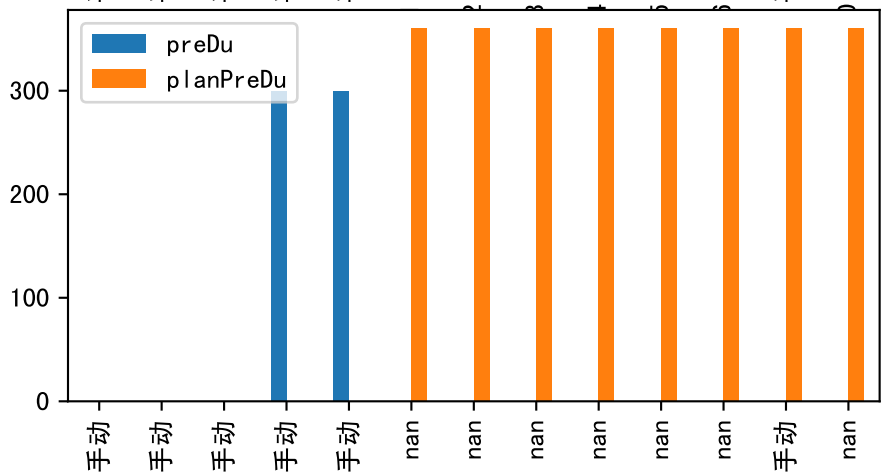

FgArea: [' 0']
NC11 P8
2025-11-17 (Day 31)

Plot [['EcFgro', 'EcFzExp', 'EcPltng', 'ECdef', 'EcParam', 'water_ec']]

Plot [' ECopt ']

plot dFFv

plot dfFv (daily Agg)

Plot minDeltaM, minDeltaMs, minDeltaMt

Daily %DeltaM and %DeltaM/1000ml ETcIdef for M_E (-3.3%/D, -11.0%/1000ml ET)

ETcldef vs pctDeltaM and pdMPerEtL for M_E

Fdu, duBegFit, and duBeg moving average

Plot ['FR', 'Fdu', 'soilSetVI']

ETcM and ETcMma

Plot [['taoc', 'taoc_raw:ro', 'taoc_avg:r-']]

note	fz	fzStockID	expFDF	expEC	preDu	fzDu	p
假设未如期灌溉	丰码有品苗期肥		nan	nan	0.0	0.0	
假设未如期灌溉	丰码有品苗期肥		nan	nan	0.0	0.0	
假设未如期灌溉	丰码有品苗期肥		nan	nan	0.0	0.0	
假设未如期灌溉	丰码有品苗期肥		nan	nan	0.0	0.0	
假设未如期灌溉	丰码有品苗期肥		nan	nan	0.0	0.0	
假设未如期灌溉	丰码有品苗期肥		nan	nan	0.0	0.0	
如期灌溉, 肥料名缺失(假设只灌清水)	丰码有品苗期肥	NA	nan	360.0	0.0	5014.0	
预期灌溉 (昨日未灌), 预期灌溉, 土壤肥已过量, 逐渐减肥	丰码有品苗期肥	1033	500.0	872.0	360.0	3904.0	3
预期灌溉, 灌溉过量225ml/株, 土壤肥已过量, 逐渐减肥	丰码有品果期肥	1033	500.0	872.0	360.0	3904.0	3
预期灌溉, 灌溉过量135ml/株, 土壤肥已过量, 逐渐减肥	丰码有品果期肥	1033	500.0	872.0	360.0	3904.0	3
预期灌溉, 土壤肥已过量, 逐渐减肥	丰码有品果期肥	1033	500.0	872.0	360.0	3904.0	3