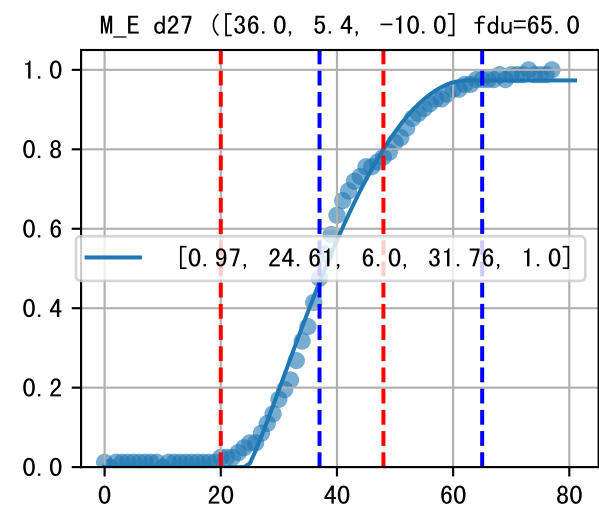

FgArea: [' 0']
NC11 P8
2025-11-17 (Day 31)

Plot [['EcFgro', 'EcFzExp', 'EcPltng', 'ECdef', 'EcParam', 'water_ec']]

Plot [' ECopt ']

plot dFFv

plot dfFv (daily Agg)

Plot minDeltaM, minDeltaMs, minDeltaMt

Daily %DeltaM and %DeltaM/1000ml ETcIdef for M_E (-3.3%/D, -11.0%/1000ml ET)

ETcldef vs pctDeltaM and pdMPerEtL for M_E

Fdu, duBegFit, and duBeg moving average

Plot ['FR', 'Fdu', 'soilSetVI']

ETcM and ETcMma

Plot [['taoc', 'taoc_raw:ro', 'taoc_avg:r-']]

note	fz	fzStockID	expFDF	expEC	preDu	fzDu	p
假设未如期灌溉	丰码有品苗期肥		nan	nan	0.0	0.0	
假设未如期灌溉	丰码有品苗期肥		nan	nan	0.0	0.0	
假设未如期灌溉	丰码有品苗期肥		nan	nan	0.0	0.0	
假设未如期灌溉	丰码有品苗期肥		nan	nan	0.0	0.0	
假设未如期灌溉	丰码有品苗期肥		nan	nan	0.0	0.0	
假设未如期灌溉	丰码有品苗期肥		nan	nan	0.0	0.0	
如期灌溉, 肥料名缺失(假设只灌清水)	丰码有品苗期肥	NA	nan	360.0	0.0	5014.0	
预期灌溉 (昨日未灌), 预期灌溉, 土壤肥已过量, 逐渐减肥	丰码有品苗期肥	1033	500.0	872.0	360.0	3904.0	3
预期灌溉, 灌溉过量225ml/株, 土壤肥已过量, 逐渐减肥	丰码有品果期肥	1033	500.0	872.0	360.0	3904.0	3
预期灌溉, 灌溉过量135ml/株, 土壤肥已过量, 逐渐减肥	丰码有品果期肥	1033	500.0	872.0	360.0	3904.0	3
预期灌溉, 土壤肥已过量, 逐渐减肥	丰码有品果期肥	1033	500.0	872.0	360.0	3904.0	3