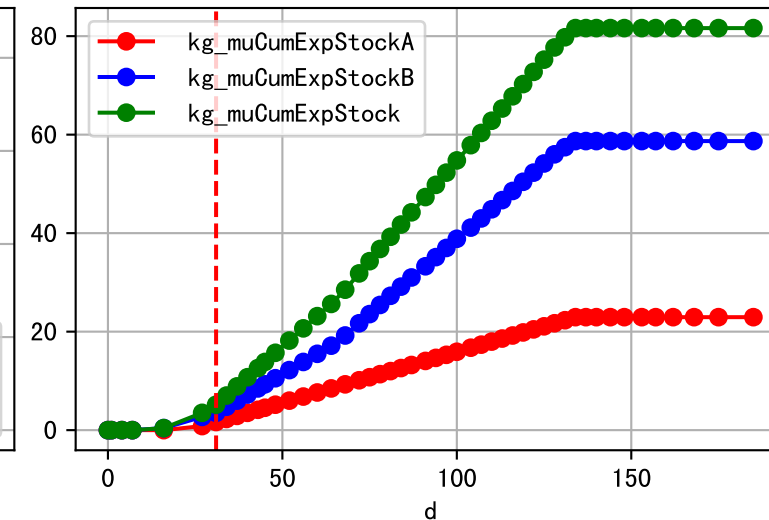

Plot solid fertilizer (kg/mu) usage