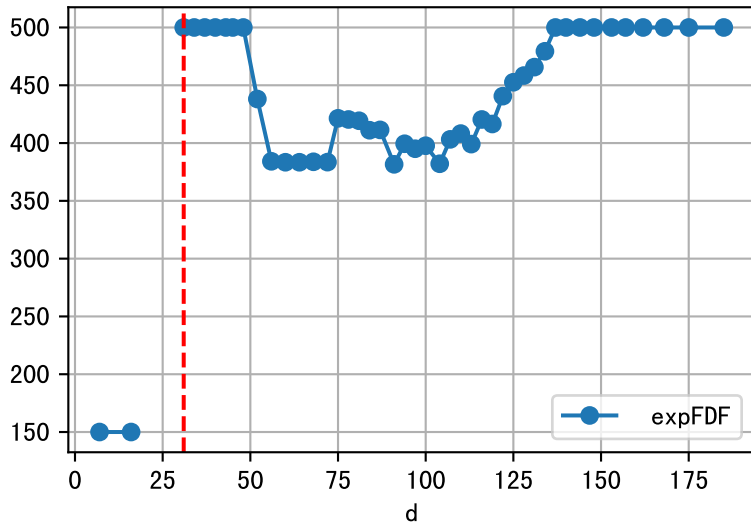

FgArea: [' 0']
NC11 P8
2025-11-17 (Day 31)

Plot [['EcFgro', 'EcFzExp', 'EcPltng', 'ECdef', 'EcParam', 'water_ec']]

Plot [' ECopt ']

plot dFFv

plot dfFv (daily Agg)

Plot minDeltaM, minDeltaMs, minDeltaMt

Daily %DeltaM and %DeltaM/1000ml ETcIdef for M_E (-3.3%/D, -11.0%/1000ml ET)

ETcldef vs pctDeltaM and pdMPerEtL for M_E

Fdu, duBegFit, and duBeg moving average

Plot ['FR', 'Fdu', 'soilSetVI']

ETcM and ETcMma

Plot [['taoc', 'taoc_raw:ro', 'taoc_avg:r-']]

note	fz	fzStockID	expFDF	expEC	preDu	fzDu	p
假设未如期灌溉	丰码有品苗期肥		nan	nan	0.0	0.0	
假设未如期灌溉	丰码有品苗期肥		nan	nan	0.0	0.0	
假设未如期灌溉	丰码有品苗期肥		nan	nan	0.0	0.0	
假设未如期灌溉	丰码有品苗期肥		nan	nan	0.0	0.0	
假设未如期灌溉	丰码有品苗期肥		nan	nan	0.0	0.0	
假设未如期灌溉	丰码有品苗期肥		nan	nan	0.0	0.0	
如期灌溉, 肥料名缺失(假设只灌清水)	丰码有品苗期肥	NA	nan	360.0	0.0	5014.0	
预期灌溉 (昨日未灌), 预期灌溉, 土壤肥已过量, 逐渐减肥	丰码有品苗期肥	1033	500.0	872.0	360.0	3904.0	3
预期灌溉, 灌溉过量225ml/株, 土壤肥已过量, 逐渐减肥	丰码有品果期肥	1033	500.0	872.0	360.0	3904.0	3
预期灌溉, 灌溉过量135ml/株, 土壤肥已过量, 逐渐减肥	丰码有品果期肥	1033	500.0	872.0	360.0	3904.0	3
预期灌溉, 土壤肥已过量, 逐渐减肥	丰码有品果期肥	1033	500.0	872.0	360.0	3904.0	3

Fg Trigger Score (by Et and sensor)

Plot liquid fertilizer usage

Plot solid fertilizer (kg/mu) usage

Fertilizer Range Source: kerleyL, kerleyH, UnivFL, TNAI, Haifa