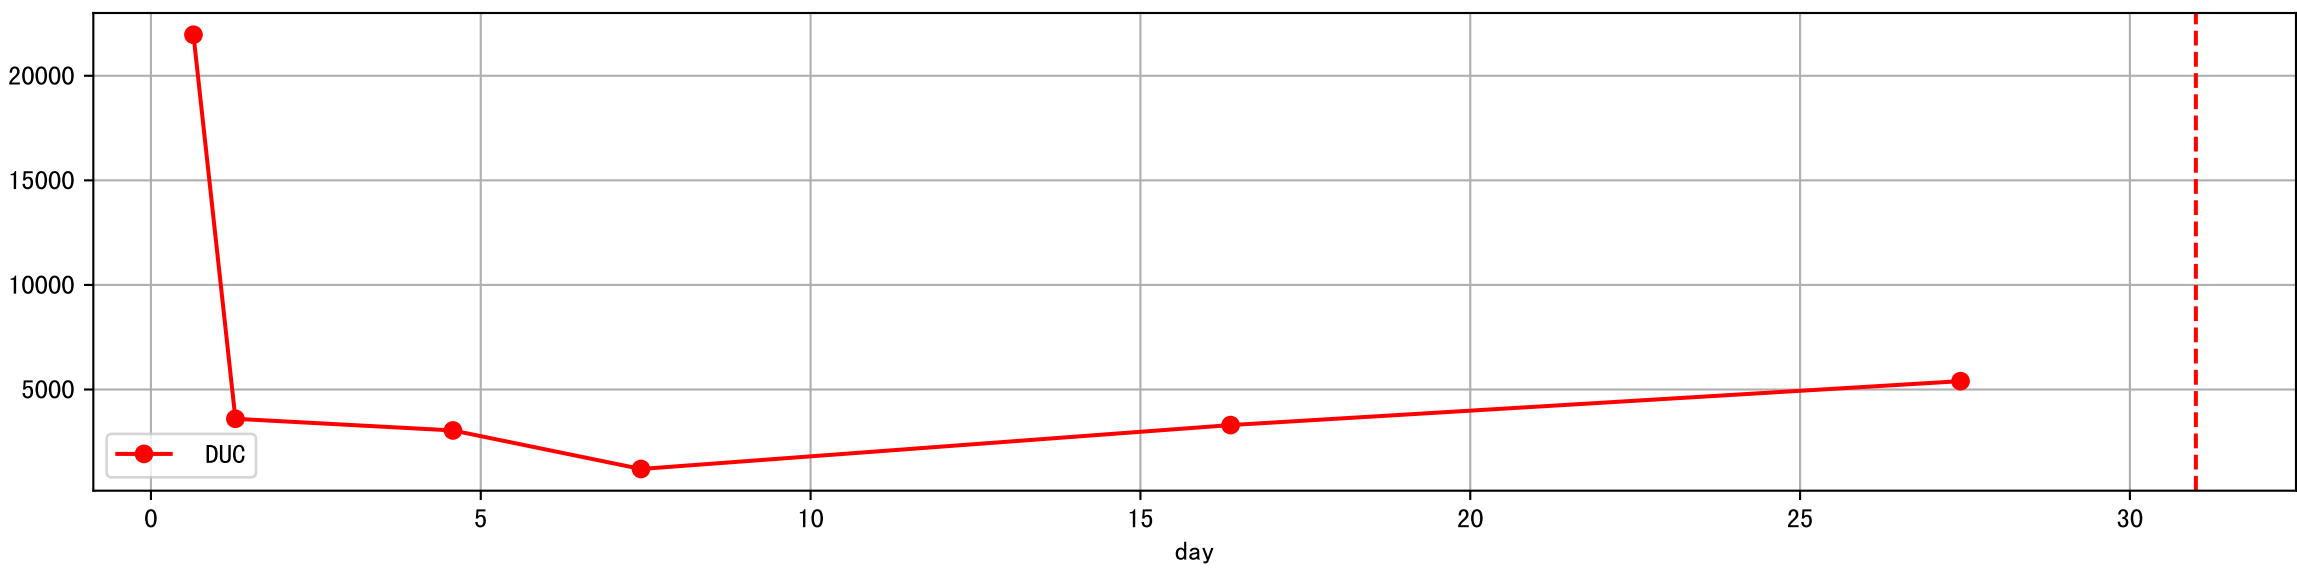

FgArea: [' 0']
NC11 P8
2025-11-17 (Day 31)

Plot [['EcFgro', 'EcFzExp', 'EcPltng', 'ECdef', 'EcParam', 'water_ec']]

Plot [' ECopt ']

plot dFFv

plot dfFv (daily Agg)

Plot minDeltaM, minDeltaMs, minDeltaMt

Daily %DeltaM and %DeltaM/1000ml ETcIdef for M_E (-3.3%/D, -11.0%/1000ml ET)

ETcldef vs pctDeltaM and pdMPerEtL for M_E

Fdu, duBegFit, and duBeg moving average

Plot ['FR', 'Fdu', 'soilSetVI']

ETcM and ETcMma

Plot [['taoc', 'taoc_raw:ro', 'taoc_avg:r-']]

note	fz	fzStockID	expFDF	expEC	preDu	fzDu	p
假设未如期灌溉	丰码有品苗期肥		nan	nan	0.0	0.0	
假设未如期灌溉	丰码有品苗期肥		nan	nan	0.0	0.0	
假设未如期灌溉	丰码有品苗期肥		nan	nan	0.0	0.0	
假设未如期灌溉	丰码有品苗期肥		nan	nan	0.0	0.0	
假设未如期灌溉	丰码有品苗期肥		nan	nan	0.0	0.0	
假设未如期灌溉	丰码有品苗期肥		nan	nan	0.0	0.0	
如期灌溉, 肥料名缺失(假设只灌清水)	丰码有品苗期肥	NA	nan	360.0	0.0	5014.0	
预期灌溉 (昨日未灌), 预期灌溉, 土壤肥已过量, 逐渐减肥	丰码有品苗期肥	1033	500.0	872.0	360.0	3904.0	3
预期灌溉, 灌溉过量225ml/株, 土壤肥已过量, 逐渐减肥	丰码有品果期肥	1033	500.0	872.0	360.0	3904.0	3
预期灌溉, 灌溉过量135ml/株, 土壤肥已过量, 逐渐减肥	丰码有品果期肥	1033	500.0	872.0	360.0	3904.0	3
预期灌溉, 土壤肥已过量, 逐渐减肥	丰码有品果期肥	1033	500.0	872.0	360.0	3904.0	3