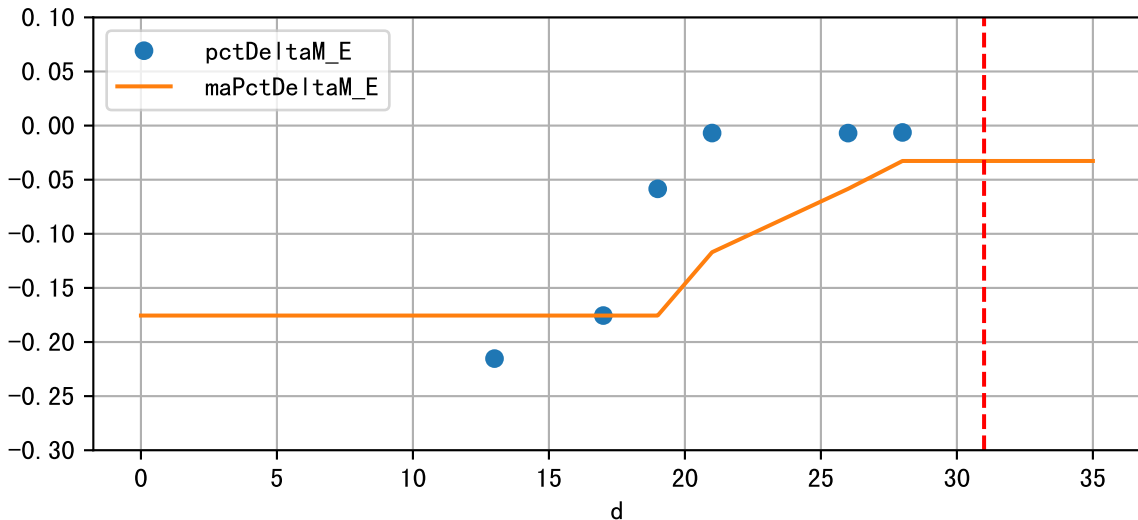

FgArea: [' 0']
NC11 P8
2025-11-17 (Day 31)

Plot [['EcFgro', 'EcFzExp', 'EcPltng', 'ECdef', 'EcParam', 'water_ec']]

Plot [' ECopt ']

plot dFFv

plot dfFv (daily Agg)

Plot minDeltaM, minDeltaMs, minDeltaMt

Daily %DeltaM and %DeltaM/1000ml ETcIdef for M_E (-3.3%/D, -11.0%/1000ml ET)

ETcldef vs pctDeltaM and pdMPerEtL for M_E

Fdu, duBegFit, and duBeg moving average

Plot ['FR', 'Fdu', 'soilSetVI']

ETcM and ETcMma

Plot [['taoc', 'taoc_raw:ro', 'taoc_avg:r-']]

note	fz	fzStockID	expFDF	expEC	preDu	fzDu	p
假设未如期灌溉	丰码有品苗期肥		nan	nan	0.0	0.0	
假设未如期灌溉	丰码有品苗期肥		nan	nan	0.0	0.0	
假设未如期灌溉	丰码有品苗期肥		nan	nan	0.0	0.0	
假设未如期灌溉	丰码有品苗期肥		nan	nan	0.0	0.0	
假设未如期灌溉	丰码有品苗期肥		nan	nan	0.0	0.0	
假设未如期灌溉	丰码有品苗期肥		nan	nan	0.0	0.0	
如期灌溉, 肥料名缺失(假设只灌清水)	丰码有品苗期肥	NA	nan	360.0	0.0	5014.0	
预期灌溉 (昨日未灌), 预期灌溉, 土壤肥已过量, 逐渐减肥	丰码有品苗期肥	1033	500.0	872.0	360.0	3904.0	3
预期灌溉, 灌溉过量225ml/株, 土壤肥已过量, 逐渐减肥	丰码有品果期肥	1033	500.0	872.0	360.0	3904.0	3
预期灌溉, 灌溉过量135ml/株, 土壤肥已过量, 逐渐减肥	丰码有品果期肥	1033	500.0	872.0	360.0	3904.0	3
预期灌溉, 土壤肥已过量, 逐渐减肥	丰码有品果期肥	1033	500.0	872.0	360.0	3904.0	3