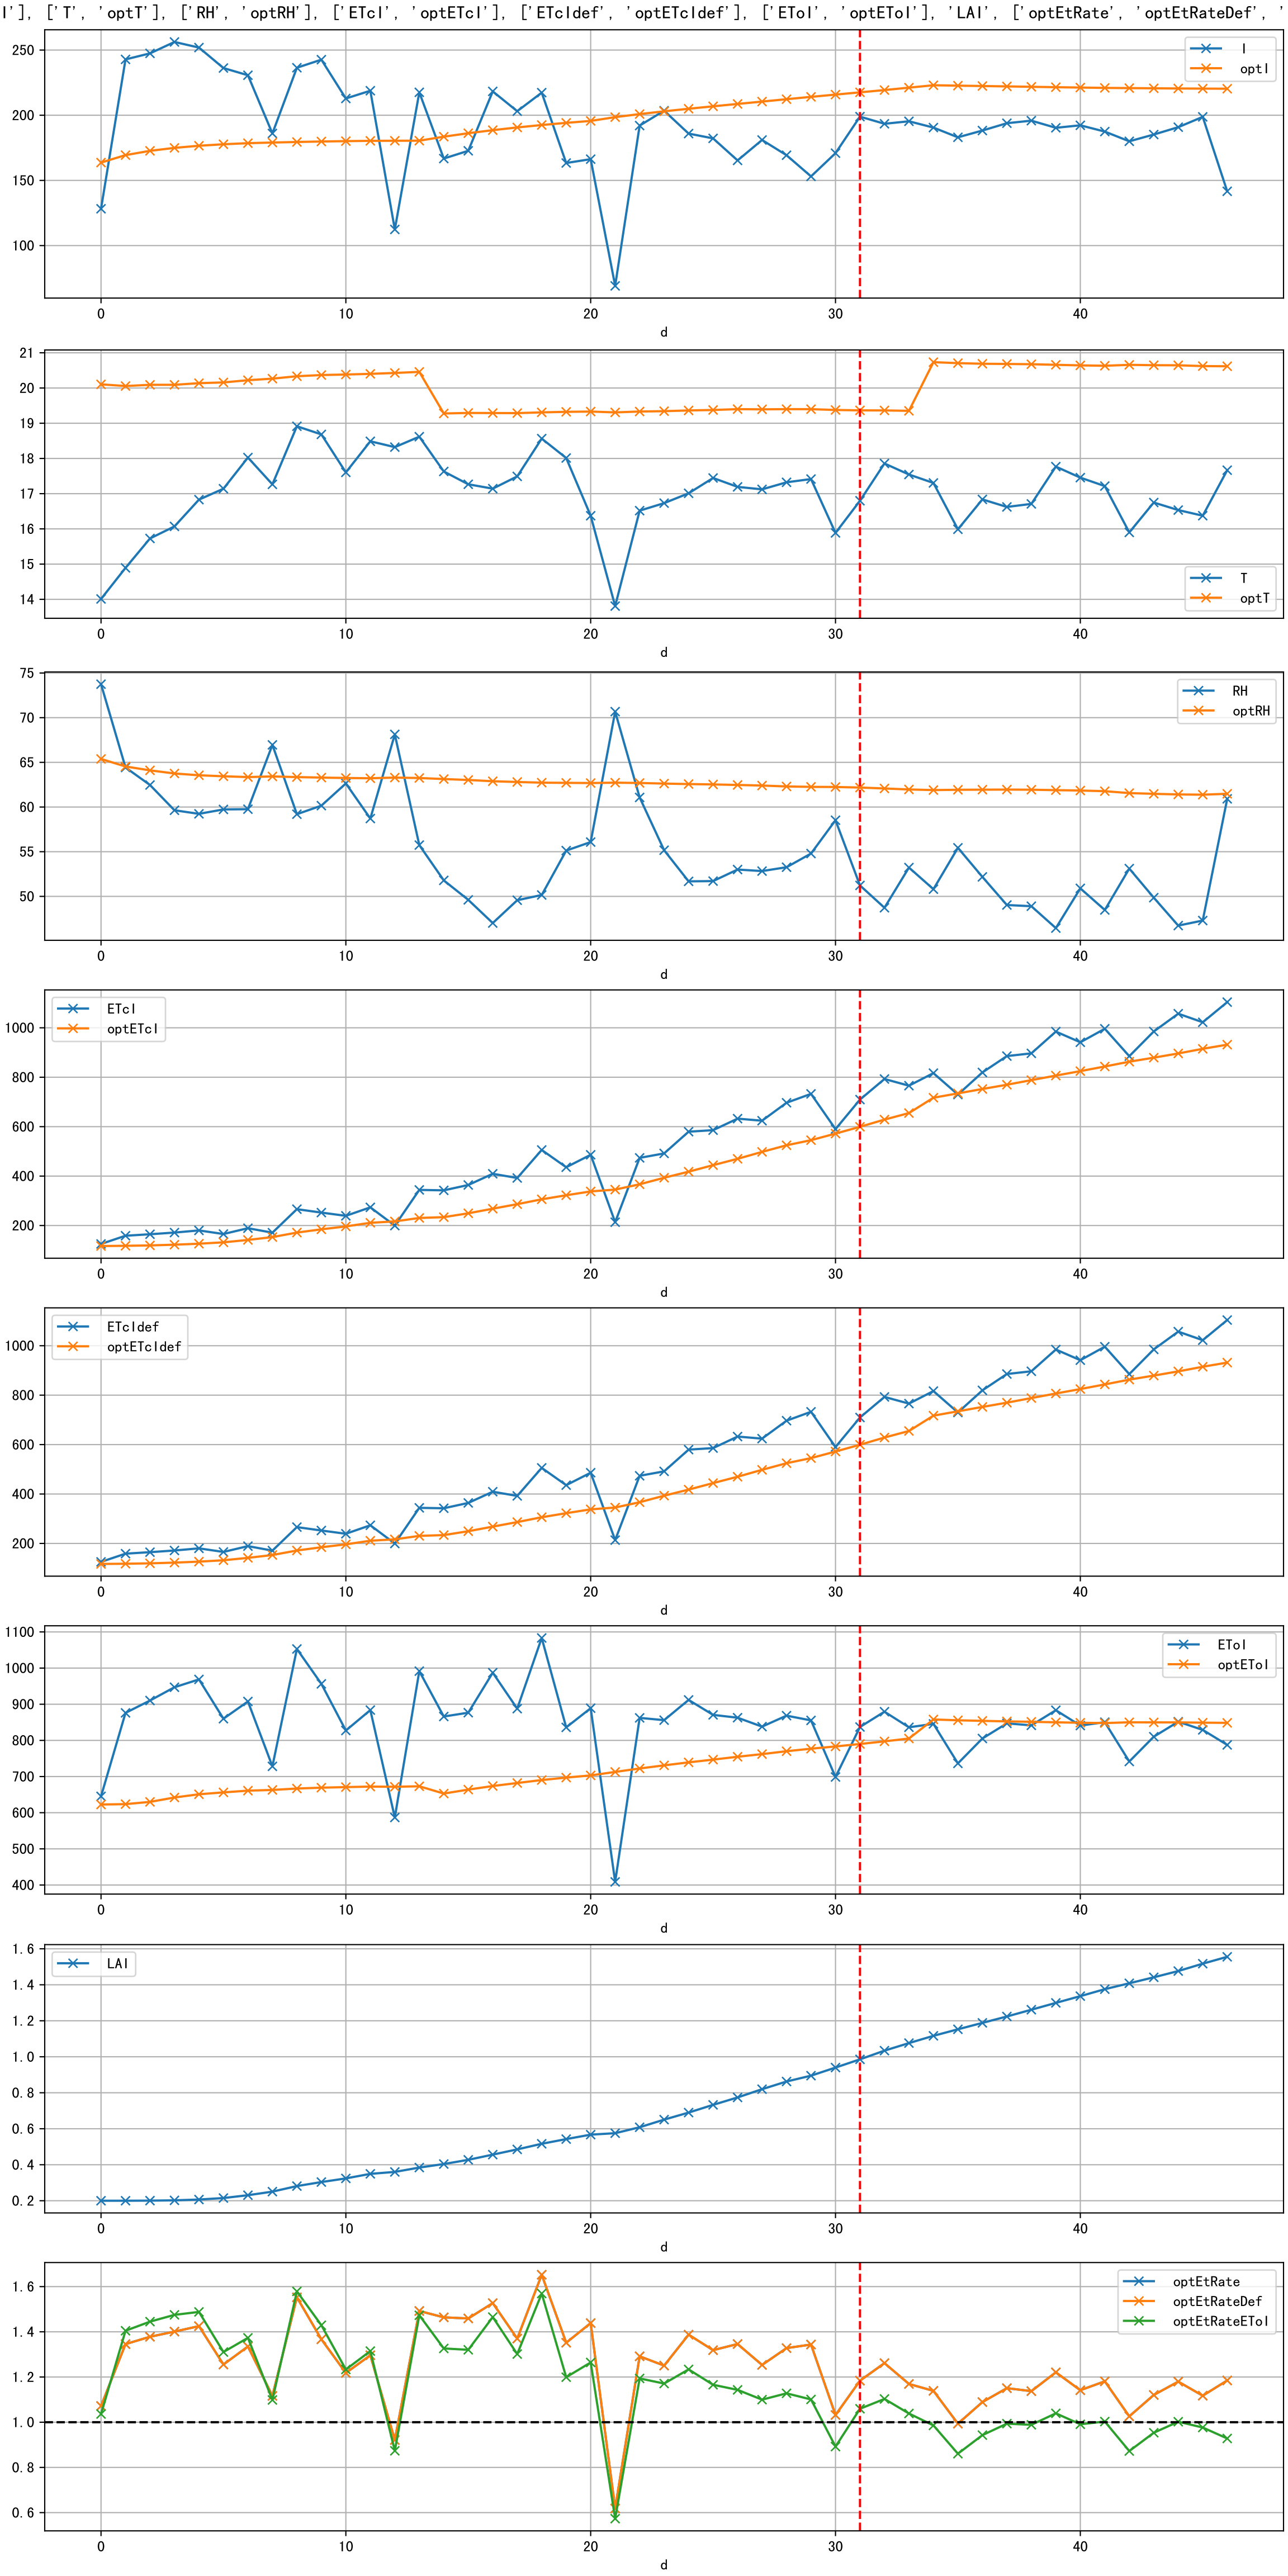

FgArea: [' 0']
NC11 P8
2025-11-17 (Day 31)

Plot [['EcFgro', 'EcFzExp', 'EcPltng', 'ECdef', 'EcParam', 'water_ec']]

Plot [' ECopt ']

plot dFFv

plot dfFv (daily Agg)

Plot minDeltaM, minDeltaMs, minDeltaMt

Daily %DeltaM and %DeltaM/1000ml ETcIdef for M_E (-3.3%/D, -11.0%/1000ml ET)

ETcldef vs pctDeltaM and pdMPerEtL for M_E

Fdu, duBegFit, and duBeg moving average

Plot ['FR', 'Fdu', 'soilSetVI']

ETcM and ETcMma

Plot [['taoc', 'taoc_raw:ro', 'taoc_avg:r-']]

note	fz	fzStockID	expFDF	expEC	preDu	fzDu	p
假设未如期灌溉	丰码有品苗期肥		nan	nan	0.0	0.0	
假设未如期灌溉	丰码有品苗期肥		nan	nan	0.0	0.0	
假设未如期灌溉	丰码有品苗期肥		nan	nan	0.0	0.0	
假设未如期灌溉	丰码有品苗期肥		nan	nan	0.0	0.0	
假设未如期灌溉	丰码有品苗期肥		nan	nan	0.0	0.0	
假设未如期灌溉	丰码有品苗期肥		nan	nan	0.0	0.0	
如期灌溉, 肥料名缺失(假设只灌清水)	丰码有品苗期肥	NA	nan	360.0	0.0	5014.0	
预期灌溉 (昨日未灌), 预期灌溉, 土壤肥已过量, 逐渐减肥	丰码有品苗期肥	1033	500.0	872.0	360.0	3904.0	3
预期灌溉, 灌溉过量225ml/株, 土壤肥已过量, 逐渐减肥	丰码有品果期肥	1033	500.0	872.0	360.0	3904.0	3
预期灌溉, 灌溉过量135ml/株, 土壤肥已过量, 逐渐减肥	丰码有品果期肥	1033	500.0	872.0	360.0	3904.0	3
预期灌溉, 土壤肥已过量, 逐渐减肥	丰码有品果期肥	1033	500.0	872.0	360.0	3904.0	3

Fg Trigger Score (by Et and sensor)

Plot liquid fertilizer usage

Plot solid fertilizer (kg/mu) usage

Fertilizer Range Source: kerleyL, kerleyH, UnivFL, TNAI, Haifa