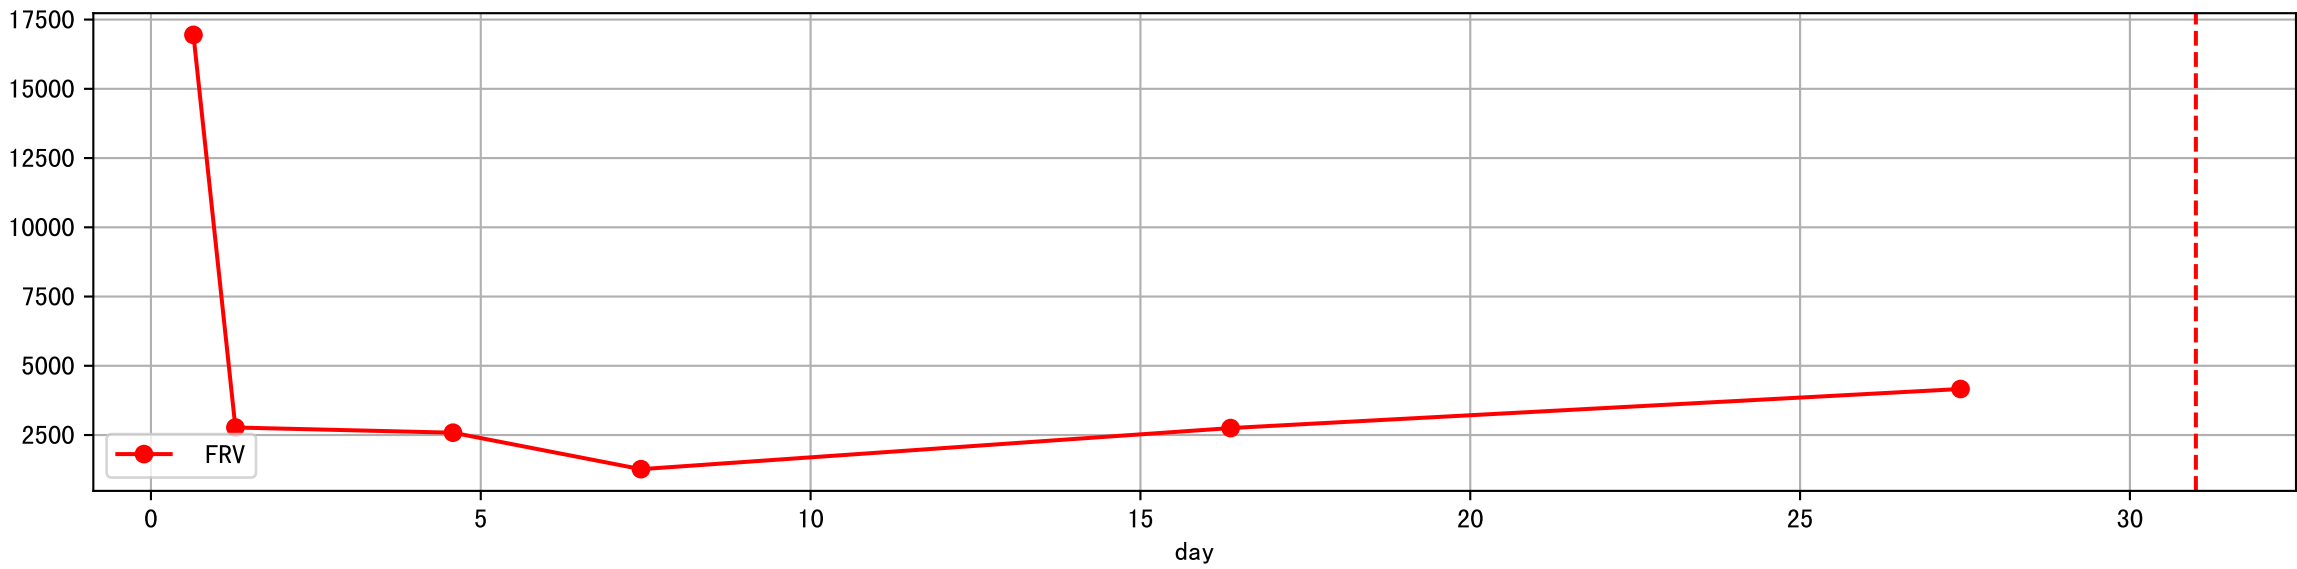

FgArea: [' 0']
NC11 P8
2025-11-17 (Day 31)

Plot [['EcFgro', 'EcFzExp', 'EcPltng', 'ECdef', 'EcParam', 'water_ec']]

Plot [' ECopt ']

plot dFFv

plot dfFv (daily Agg)

Plot minDeltaM, minDeltaMs, minDeltaMt

Daily %DeltaM and %DeltaM/1000ml ETcIdef for M_E (-3.3%/D, -11.0%/1000ml ET)

ETcldef vs pctDeltaM and pdMPerEtL for M_E

Fdu, duBegFit, and duBeg moving average

Plot ['FR', 'Fdu', 'soilSetVI']

ETcM and ETcMma

Plot [['taoc', 'taoc_raw:ro', 'taoc_avg:r-']]

note	fz	fzStockID	expFDF	expEC	preDu	fzDu	p
假设未如期灌溉	丰码有品苗期肥		nan	nan	0.0	0.0	
假设未如期灌溉	丰码有品苗期肥		nan	nan	0.0	0.0	
假设未如期灌溉	丰码有品苗期肥		nan	nan	0.0	0.0	
假设未如期灌溉	丰码有品苗期肥		nan	nan	0.0	0.0	
假设未如期灌溉	丰码有品苗期肥		nan	nan	0.0	0.0	
假设未如期灌溉	丰码有品苗期肥		nan	nan	0.0	0.0	
如期灌溉, 肥料名缺失(假设只灌清水)	丰码有品苗期肥	NA	nan	360.0	0.0	5014.0	
预期灌溉 (昨日未灌), 预期灌溉, 土壤肥已过量, 逐渐减肥	丰码有品苗期肥	1033	500.0	872.0	360.0	3904.0	3
预期灌溉, 灌溉过量225ml/株, 土壤肥已过量, 逐渐减肥	丰码有品果期肥	1033	500.0	872.0	360.0	3904.0	3
预期灌溉, 灌溉过量135ml/株, 土壤肥已过量, 逐渐减肥	丰码有品果期肥	1033	500.0	872.0	360.0	3904.0	3
预期灌溉, 土壤肥已过量, 逐渐减肥	丰码有品果期肥	1033	500.0	872.0	360.0	3904.0	3