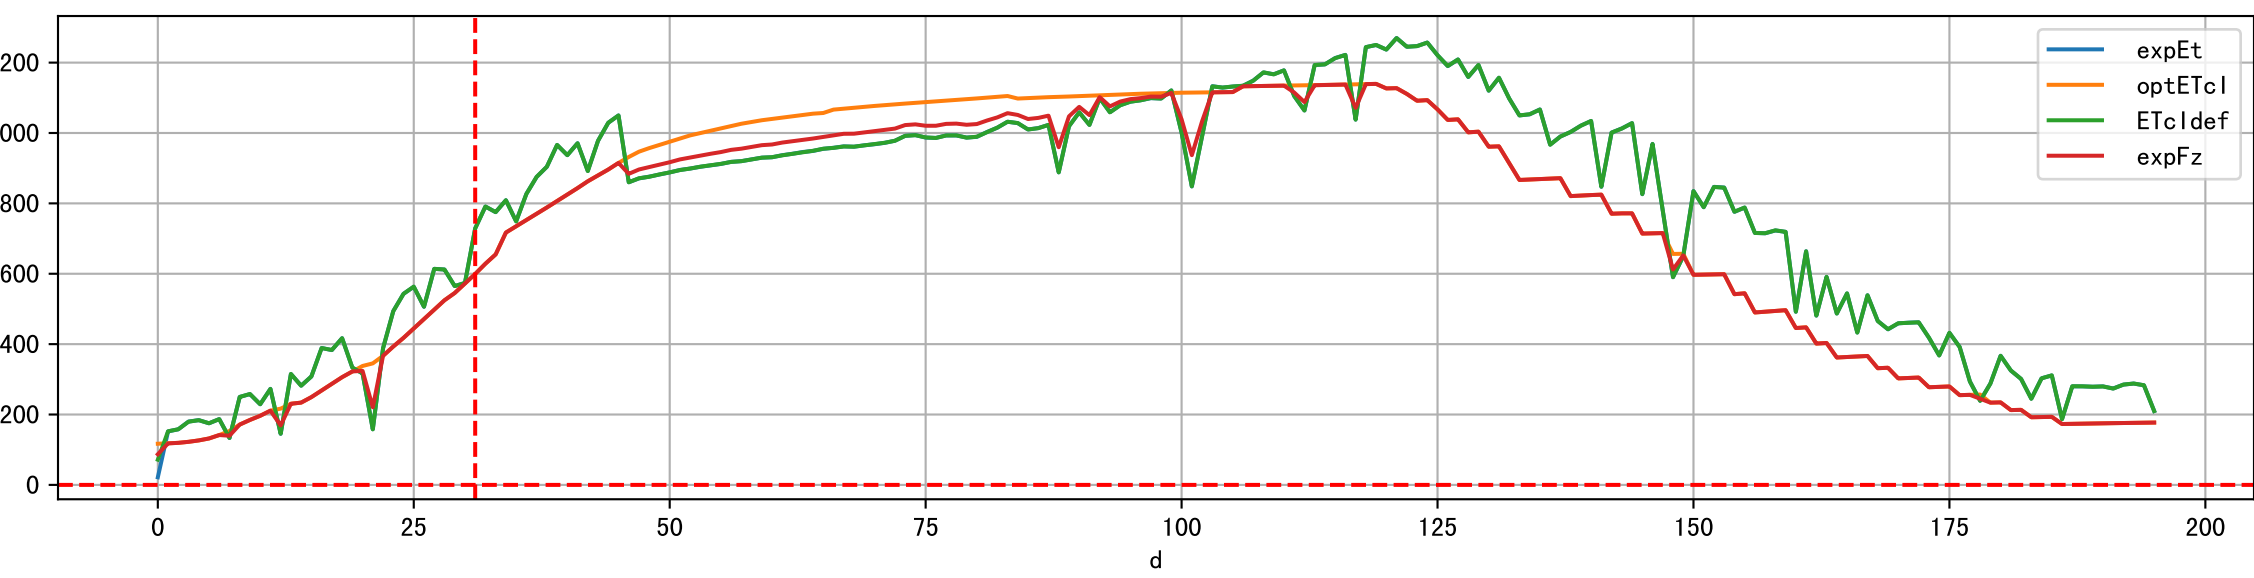

FgArea: [' 0']
NC11 P8
2025-11-17 (Day 31)

Plot [['EcFgro', 'EcFzExp', 'EcPltng', 'ECdef', 'EcParam', 'water_ec']]

Plot [' ECopt ']

plot dFFv

plot dfFv (daily Agg)

Plot minDeltaM, minDeltaMs, minDeltaMt

Daily %DeltaM and %DeltaM/1000ml ETcIdef for M_E (-3.3%/D, -11.0%/1000ml ET)

ETcldef vs pctDeltaM and pdMPerEtL for M_E

Fdu, duBegFit, and duBeg moving average

Plot ['FR', 'Fdu', 'soilSetVI']

ETcM and ETcMma

Plot [['taoc', 'taoc_raw:ro', 'taoc_avg:r-']]

note	fz	fzStockID	expFDF	expEC	preDu	fzDu	p
假设未如期灌溉	丰码有品苗期肥		nan	nan	0.0	0.0	
假设未如期灌溉	丰码有品苗期肥		nan	nan	0.0	0.0	
假设未如期灌溉	丰码有品苗期肥		nan	nan	0.0	0.0	
假设未如期灌溉	丰码有品苗期肥		nan	nan	0.0	0.0	
假设未如期灌溉	丰码有品苗期肥		nan	nan	0.0	0.0	
假设未如期灌溉	丰码有品苗期肥		nan	nan	0.0	0.0	
如期灌溉, 肥料名缺失(假设只灌清水)	丰码有品苗期肥	NA	nan	360.0	0.0	5014.0	
预期灌溉 (昨日未灌), 预期灌溉, 土壤肥已过量, 逐渐减肥	丰码有品苗期肥	1033	500.0	872.0	360.0	3904.0	3
预期灌溉, 灌溉过量225ml/株, 土壤肥已过量, 逐渐减肥	丰码有品果期肥	1033	500.0	872.0	360.0	3904.0	3
预期灌溉, 灌溉过量135ml/株, 土壤肥已过量, 逐渐减肥	丰码有品果期肥	1033	500.0	872.0	360.0	3904.0	3
预期灌溉, 土壤肥已过量, 逐渐减肥	丰码有品果期肥	1033	500.0	872.0	360.0	3904.0	3

Fg Trigger Score (by Et and sensor)

Plot liquid fertilizer usage

Plot solid fertilizer (kg/mu) usage

Fertilizer Range Source: kerleyL, kerleyH, UnivFL, TNAI, Haifa