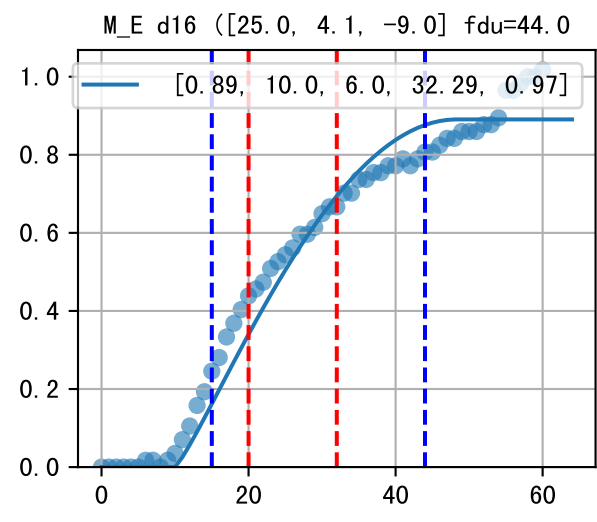

FgArea: [' 0']
NC11 P8
2025-11-17 (Day 31)

Plot [['EcFgro', 'EcFzExp', 'EcPltng', 'ECdef', 'EcParam', 'water_ec']]

Plot [' ECopt ']

plot dFFv

plot dfFv (daily Agg)

Plot minDeltaM, minDeltaMs, minDeltaMt

Daily %DeltaM and %DeltaM/1000ml ETcIdef for M_E (-3.3%/D, -11.0%/1000ml ET)

ETcldef vs pctDeltaM and pdMPerEtL for M_E

Fdu, duBegFit, and duBeg moving average

Plot ['FR', 'Fdu', 'soilSetVI']

ETcM and ETcMma

Plot [['taoc', 'taoc_raw:ro', 'taoc_avg:r-']]

note	fz	fzStockID	expFDF	expEC	preDu	fzDu	p
假设未如期灌溉	丰码有品苗期肥		nan	nan	0.0	0.0	
假设未如期灌溉	丰码有品苗期肥		nan	nan	0.0	0.0	
假设未如期灌溉	丰码有品苗期肥		nan	nan	0.0	0.0	
假设未如期灌溉	丰码有品苗期肥		nan	nan	0.0	0.0	
假设未如期灌溉	丰码有品苗期肥		nan	nan	0.0	0.0	
假设未如期灌溉	丰码有品苗期肥		nan	nan	0.0	0.0	
如期灌溉, 肥料名缺失(假设只灌清水)	丰码有品苗期肥	NA	nan	360.0	0.0	5014.0	
预期灌溉 (昨日未灌), 预期灌溉, 土壤肥已过量, 逐渐减肥	丰码有品苗期肥	1033	500.0	872.0	360.0	3904.0	3
预期灌溉, 灌溉过量225ml/株, 土壤肥已过量, 逐渐减肥	丰码有品果期肥	1033	500.0	872.0	360.0	3904.0	3
预期灌溉, 灌溉过量135ml/株, 土壤肥已过量, 逐渐减肥	丰码有品果期肥	1033	500.0	872.0	360.0	3904.0	3
预期灌溉, 土壤肥已过量, 逐渐减肥	丰码有品果期肥	1033	500.0	872.0	360.0	3904.0	3