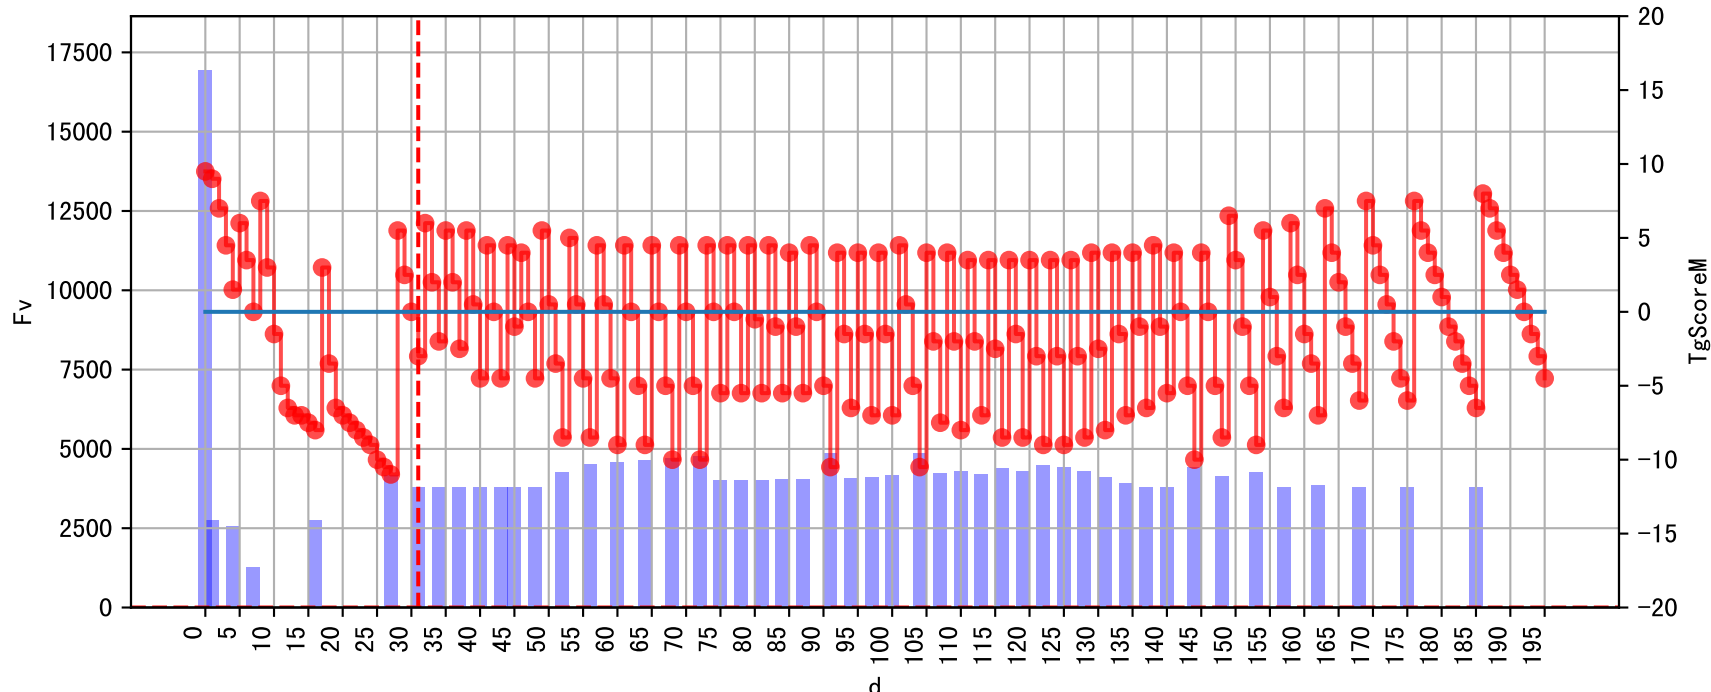

FgArea: [' 0']
NC11 P8
2025-11-17 (Day 31)

Plot [['EcFgro', 'EcFzExp', 'EcPltng', 'ECdef', 'EcParam', 'water_ec']]

Plot [' ECopt ']

plot dFFv

plot dfFv (daily Agg)

Plot minDeltaM, minDeltaMs, minDeltaMt

Daily %DeltaM and %DeltaM/1000ml ETcIdef for M_E (-3.3%/D, -11.0%/1000ml ET)

ETcldef vs pctDeltaM and pdMPerEtL for M_E

Fdu, duBegFit, and duBeg moving average

Plot ['FR', 'Fdu', 'soilSetVI']

ETcM and ETcMma

Plot [['taoc', 'taoc_raw:ro', 'taoc_avg:r-']]

note	fz	fzStockID	expFDF	expEC	preDu	fzDu	p
假设未如期灌溉	丰码有品苗期肥		nan	nan	0.0	0.0	
假设未如期灌溉	丰码有品苗期肥		nan	nan	0.0	0.0	
假设未如期灌溉	丰码有品苗期肥		nan	nan	0.0	0.0	
假设未如期灌溉	丰码有品苗期肥		nan	nan	0.0	0.0	
假设未如期灌溉	丰码有品苗期肥		nan	nan	0.0	0.0	
假设未如期灌溉	丰码有品苗期肥		nan	nan	0.0	0.0	
如期灌溉, 肥料名缺失(假设只灌清水)	丰码有品苗期肥	NA	nan	360.0	0.0	5014.0	
预期灌溉 (昨日未灌), 预期灌溉, 土壤肥已过量, 逐渐减肥	丰码有品苗期肥	1033	500.0	872.0	360.0	3904.0	3
预期灌溉, 灌溉过量225ml/株, 土壤肥已过量, 逐渐减肥	丰码有品果期肥	1033	500.0	872.0	360.0	3904.0	3
预期灌溉, 灌溉过量135ml/株, 土壤肥已过量, 逐渐减肥	丰码有品果期肥	1033	500.0	872.0	360.0	3904.0	3
预期灌溉, 土壤肥已过量, 逐渐减肥	丰码有品果期肥	1033	500.0	872.0	360.0	3904.0	3

Fg Trigger Score (by Et and sensor)

Plot liquid fertilizer usage

Plot solid fertilizer (kg/mu) usage

Fertilizer Range Source: kerleyL, kerleyH, UnivFL, TNAI, Haifa