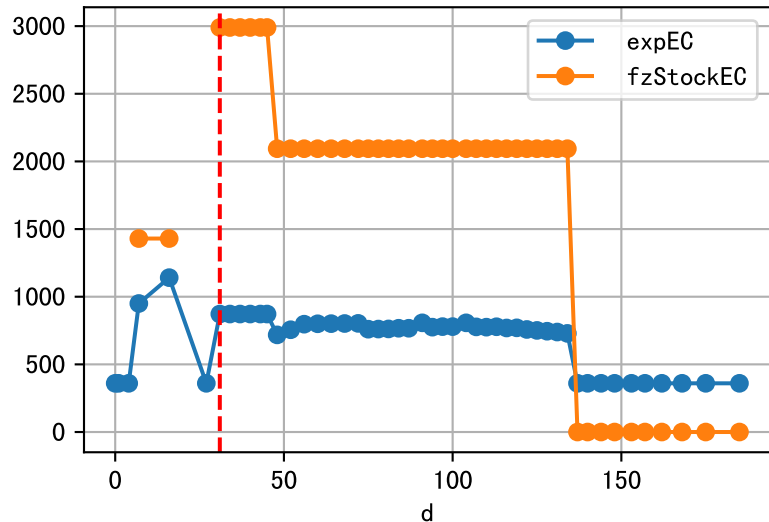

FgArea: [' 0']
NC11 P8
2025-11-17 (Day 31)

Plot [['EcFgro', 'EcFzExp', 'EcPltng', 'ECdef', 'EcParam', 'water_ec']]

Plot [' ECopt ']

plot dFFv

plot dfFv (daily Agg)

Plot minDeltaM, minDeltaMs, minDeltaMt

Daily %DeltaM and %DeltaM/1000ml ETcIdef for M_E (-3.3%/D, -11.0%/1000ml ET)

ETcldef vs pctDeltaM and pdMPerEtL for M_E

Fdu, duBegFit, and duBeg moving average

Plot ['FR', 'Fdu', 'soilSetVI']

ETcM and ETcMma

Plot [['taoc', 'taoc_raw:ro', 'taoc_avg:r-']]

note	fz	fzStockID	expFDF	expEC	preDu	fzDu	p
假设未如期灌溉	丰码有品苗期肥		nan	nan	0.0	0.0	
假设未如期灌溉	丰码有品苗期肥		nan	nan	0.0	0.0	
假设未如期灌溉	丰码有品苗期肥		nan	nan	0.0	0.0	
假设未如期灌溉	丰码有品苗期肥		nan	nan	0.0	0.0	
假设未如期灌溉	丰码有品苗期肥		nan	nan	0.0	0.0	
假设未如期灌溉	丰码有品苗期肥		nan	nan	0.0	0.0	
如期灌溉, 肥料名缺失(假设只灌清水)	丰码有品苗期肥	NA	nan	360.0	0.0	5014.0	
预期灌溉 (昨日未灌), 预期灌溉, 土壤肥已过量, 逐渐减肥	丰码有品苗期肥	1033	500.0	872.0	360.0	3904.0	3
预期灌溉, 灌溉过量225ml/株, 土壤肥已过量, 逐渐减肥	丰码有品果期肥	1033	500.0	872.0	360.0	3904.0	3
预期灌溉, 灌溉过量135ml/株, 土壤肥已过量, 逐渐减肥	丰码有品果期肥	1033	500.0	872.0	360.0	3904.0	3
预期灌溉, 土壤肥已过量, 逐渐减肥	丰码有品果期肥	1033	500.0	872.0	360.0	3904.0	3

Fg Trigger Score (by Et and sensor)

Plot liquid fertilizer usage

Plot solid fertilizer (kg/mu) usage

Fertilizer Range Source: kerleyL, kerleyH, UnivFL, TNAI, Haifa