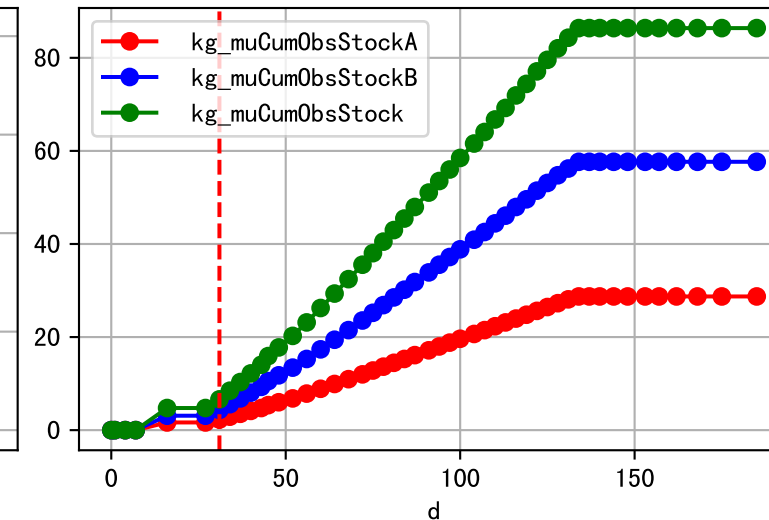

FgArea: [' 0']
NC11 P8
2025-11-17 (Day 31)

Plot [['EcFgro', 'EcFzExp', 'EcPltng', 'ECdef', 'EcParam', 'water_ec']]

Plot [' ECopt ']

plot dFFv

plot dfFv (daily Agg)

Plot minDeltaM, minDeltaMs, minDeltaMt

Daily %DeltaM and %DeltaM/1000ml ETcIdef for M_E (-3.3%/D, -11.0%/1000ml ET)

ETcldef vs pctDeltaM and pdMPerEtL for M_E

Fdu, duBegFit, and duBeg moving average

Plot ['FR', 'Fdu', 'soilSetVI']

ETcM and ETcMma

Plot [['taoc', 'taoc_raw:ro', 'taoc_avg:r-']]

note	fz	fzStockID	expFDF	expEC	preDu	fzDu	p
假设未如期灌溉	丰码有品苗期肥		nan	nan	0.0	0.0	
假设未如期灌溉	丰码有品苗期肥		nan	nan	0.0	0.0	
假设未如期灌溉	丰码有品苗期肥		nan	nan	0.0	0.0	
假设未如期灌溉	丰码有品苗期肥		nan	nan	0.0	0.0	
假设未如期灌溉	丰码有品苗期肥		nan	nan	0.0	0.0	
假设未如期灌溉	丰码有品苗期肥		nan	nan	0.0	0.0	
如期灌溉, 肥料名缺失(假设只灌清水)	丰码有品苗期肥	NA	nan	360.0	0.0	5014.0	
预期灌溉 (昨日未灌), 预期灌溉, 土壤肥已过量, 逐渐减肥	丰码有品苗期肥	1033	500.0	872.0	360.0	3904.0	3
预期灌溉, 灌溉过量225ml/株, 土壤肥已过量, 逐渐减肥	丰码有品果期肥	1033	500.0	872.0	360.0	3904.0	3
预期灌溉, 灌溉过量135ml/株, 土壤肥已过量, 逐渐减肥	丰码有品果期肥	1033	500.0	872.0	360.0	3904.0	3
预期灌溉, 土壤肥已过量, 逐渐减肥	丰码有品果期肥	1033	500.0	872.0	360.0	3904.0	3

Fg Trigger Score (by Et and sensor)

Plot liquid fertilizer usage

Plot solid fertilizer (kg/mu) usage

Fertilizer Range Source: kerleyL, kerleyH, UnivFL, TNAI, Haifa