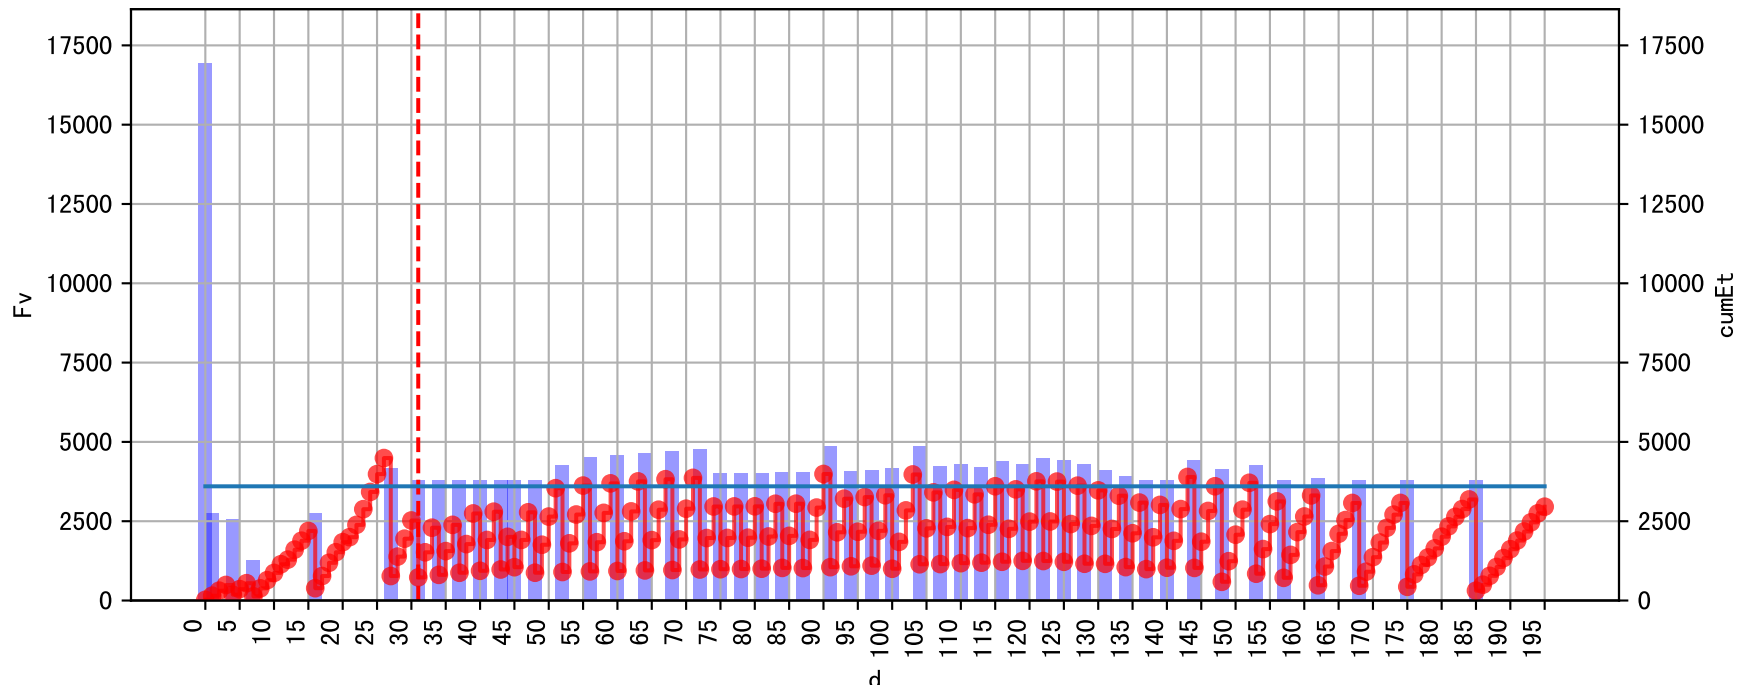

FgArea: [' 0']
NC11 P8
2025-11-17 (Day 31)

Plot [['EcFgro', 'EcFzExp', 'EcPltng', 'ECdef', 'EcParam', 'water_ec']]

Plot [' ECopt ']

plot dFFv

plot dfFv (daily Agg)

Plot minDeltaM, minDeltaMs, minDeltaMt

Daily %DeltaM and %DeltaM/1000ml ETcIdef for M_E (-3.3%/D, -11.0%/1000ml ET)

ETcldef vs pctDeltaM and pdMPerEtL for M_E

Fdu, duBegFit, and duBeg moving average

Plot ['FR', 'Fdu', 'soilSetVI']

ETcM and ETcMma

Plot [['taoc', 'taoc_raw:ro', 'taoc_avg:r-']]

note	fz	fzStockID	expFDF	expEC	preDu	fzDu	p
假设未如期灌溉	丰码有品苗期肥		nan	nan	0.0	0.0	
假设未如期灌溉	丰码有品苗期肥		nan	nan	0.0	0.0	
假设未如期灌溉	丰码有品苗期肥		nan	nan	0.0	0.0	
假设未如期灌溉	丰码有品苗期肥		nan	nan	0.0	0.0	
假设未如期灌溉	丰码有品苗期肥		nan	nan	0.0	0.0	
假设未如期灌溉	丰码有品苗期肥		nan	nan	0.0	0.0	
如期灌溉, 肥料名缺失(假设只灌清水)	丰码有品苗期肥	NA	nan	360.0	0.0	5014.0	
预期灌溉 (昨日未灌), 预期灌溉, 土壤肥已过量, 逐渐减肥	丰码有品苗期肥	1033	500.0	872.0	360.0	3904.0	3
预期灌溉, 灌溉过量225ml/株, 土壤肥已过量, 逐渐减肥	丰码有品果期肥	1033	500.0	872.0	360.0	3904.0	3
预期灌溉, 灌溉过量135ml/株, 土壤肥已过量, 逐渐减肥	丰码有品果期肥	1033	500.0	872.0	360.0	3904.0	3
预期灌溉, 土壤肥已过量, 逐渐减肥	丰码有品果期肥	1033	500.0	872.0	360.0	3904.0	3