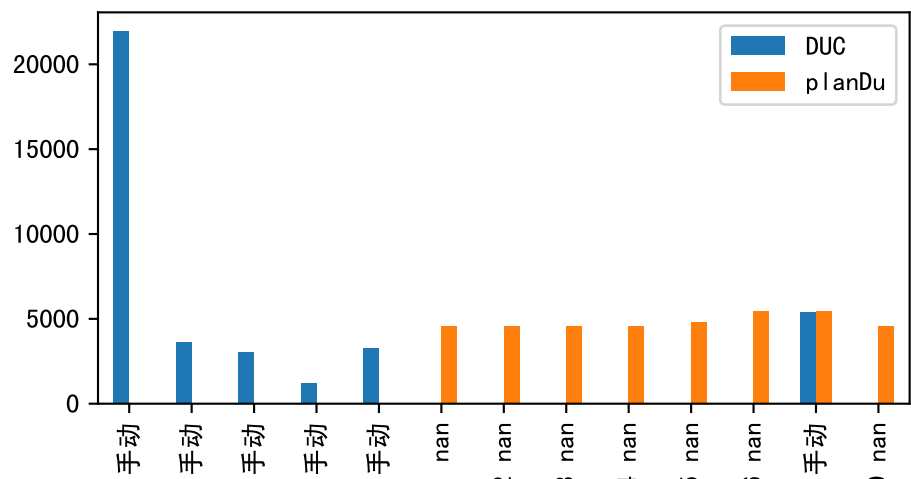

FgArea: [' 0']
NC11 P8
2025-11-17 (Day 31)

Plot [['EcFgro', 'EcFzExp', 'EcPltng', 'ECdef', 'EcParam', 'water_ec']]

Plot [' ECopt ']

plot dFFv

plot dfFv (daily Agg)

Plot minDeltaM, minDeltaMs, minDeltaMt

Daily %DeltaM and %DeltaM/1000ml ETcIdef for M_E (-3.3%/D, -11.0%/1000ml ET)

ETcldef vs pctDeltaM and pdMPerEtL for M_E

Fdu, duBegFit, and duBeg moving average

Plot ['FR', 'Fdu', 'soilSetVI']

ETcM and ETcMma

Plot [['taoc', 'taoc_raw:ro', 'taoc_avg:r-']]

note	fz	fzStockID	expFDF	expEC	preDu	fzDu	p
假设未如期灌溉	丰码有品苗期肥		nan	nan	0.0	0.0	
假设未如期灌溉	丰码有品苗期肥		nan	nan	0.0	0.0	
假设未如期灌溉	丰码有品苗期肥		nan	nan	0.0	0.0	
假设未如期灌溉	丰码有品苗期肥		nan	nan	0.0	0.0	
假设未如期灌溉	丰码有品苗期肥		nan	nan	0.0	0.0	
假设未如期灌溉	丰码有品苗期肥		nan	nan	0.0	0.0	
如期灌溉, 肥料名缺失(假设只灌清水)	丰码有品苗期肥	NA	nan	360.0	0.0	5014.0	
预期灌溉 (昨日未灌), 预期灌溉, 土壤肥已过量, 逐渐减肥	丰码有品苗期肥	1033	500.0	872.0	360.0	3904.0	3
预期灌溉, 灌溉过量225ml/株, 土壤肥已过量, 逐渐减肥	丰码有品果期肥	1033	500.0	872.0	360.0	3904.0	3
预期灌溉, 灌溉过量135ml/株, 土壤肥已过量, 逐渐减肥	丰码有品果期肥	1033	500.0	872.0	360.0	3904.0	3
预期灌溉, 土壤肥已过量, 逐渐减肥	丰码有品果期肥	1033	500.0	872.0	360.0	3904.0	3