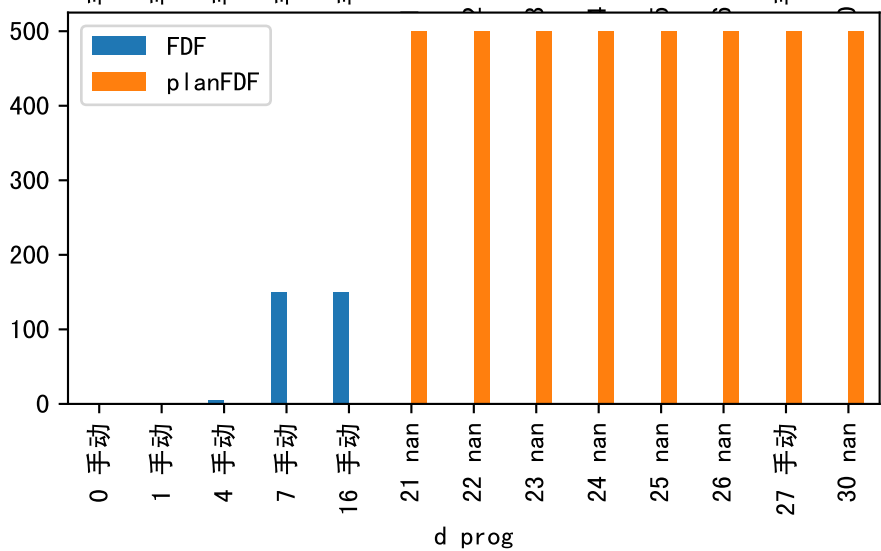

FgArea: [' 0']
NC11 P8
2025-11-17 (Day 31)

Plot [['EcFgro', 'EcFzExp', 'EcPltng', 'ECdef', 'EcParam', 'water_ec']]

Plot [' ECopt ']

plot dFFv

plot dfFv (daily Agg)

Plot minDeltaM, minDeltaMs, minDeltaMt

Daily %DeltaM and %DeltaM/1000ml ETcIdef for M_E (-3.3%/D, -11.0%/1000ml ET)

ETcldef vs pctDeltaM and pdMPerEtL for M_E

Fdu, duBegFit, and duBeg moving average

Plot ['FR', 'Fdu', 'soilSetVI']

ETcM and ETcMma

Plot [['taoc', 'taoc_raw:ro', 'taoc_avg:r-']]

note	fz	fzStockID	expFDF	expEC	preDu	fzDu	p
假设未如期灌溉	丰码有品苗期肥		nan	nan	0.0	0.0	
假设未如期灌溉	丰码有品苗期肥		nan	nan	0.0	0.0	
假设未如期灌溉	丰码有品苗期肥		nan	nan	0.0	0.0	
假设未如期灌溉	丰码有品苗期肥		nan	nan	0.0	0.0	
假设未如期灌溉	丰码有品苗期肥		nan	nan	0.0	0.0	
假设未如期灌溉	丰码有品苗期肥		nan	nan	0.0	0.0	
如期灌溉, 肥料名缺失(假设只灌清水)	丰码有品苗期肥	NA	nan	360.0	0.0	5014.0	
预期灌溉 (昨日未灌), 预期灌溉, 土壤肥已过量, 逐渐减肥	丰码有品苗期肥	1033	500.0	872.0	360.0	3904.0	3
预期灌溉, 灌溉过量225ml/株, 土壤肥已过量, 逐渐减肥	丰码有品果期肥	1033	500.0	872.0	360.0	3904.0	3
预期灌溉, 灌溉过量135ml/株, 土壤肥已过量, 逐渐减肥	丰码有品果期肥	1033	500.0	872.0	360.0	3904.0	3
预期灌溉, 土壤肥已过量, 逐渐减肥	丰码有品果期肥	1033	500.0	872.0	360.0	3904.0	3