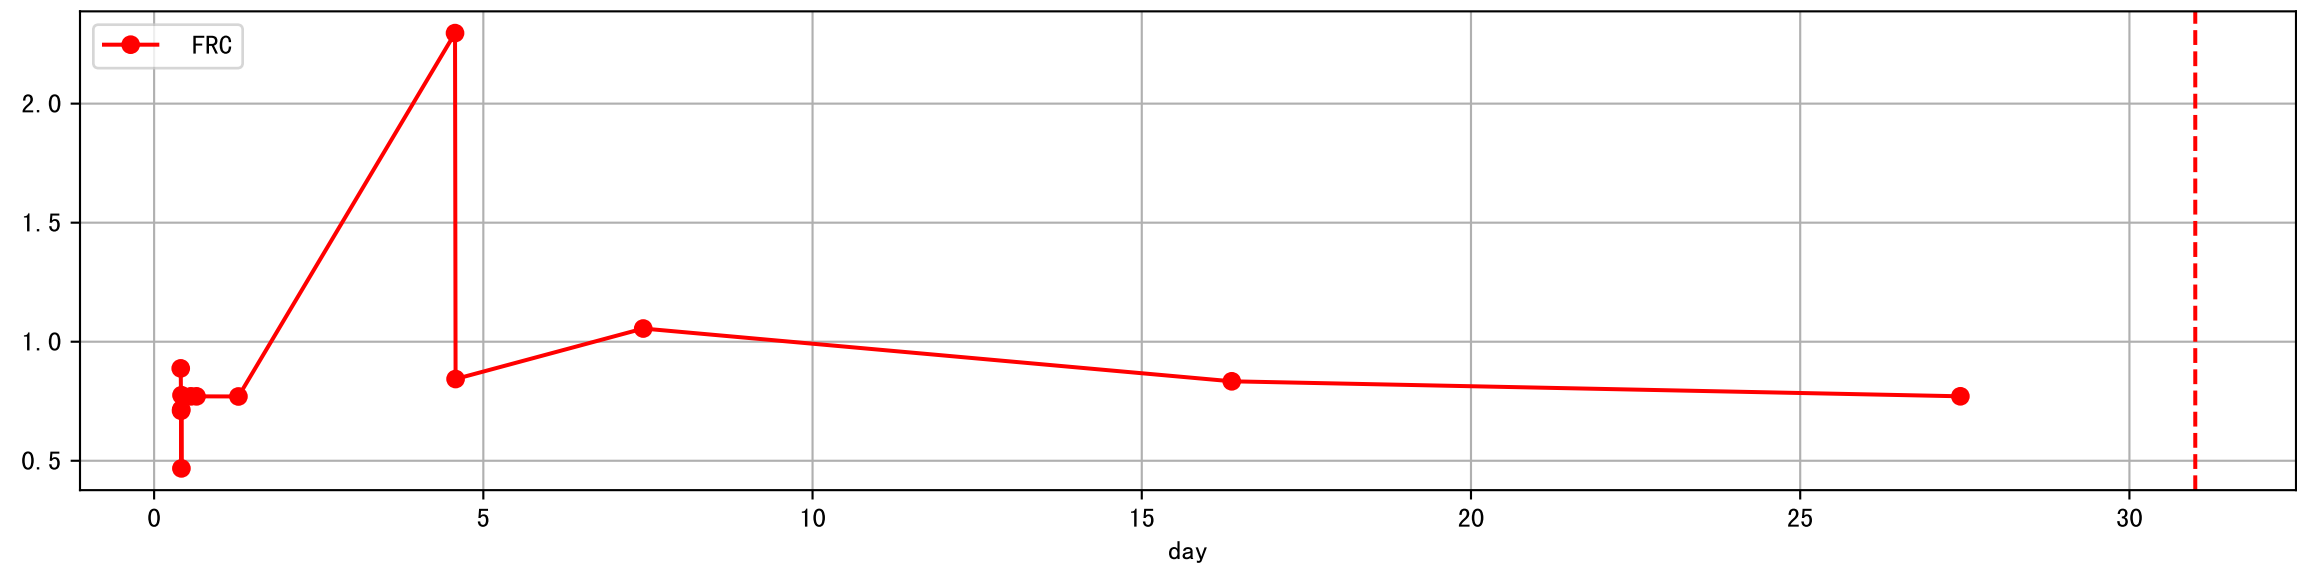

FgArea: [' 0']
NC11 P8
2025-11-17 (Day 31)

Plot [['EcFgro', 'EcFzExp', 'EcPltng', 'ECdef', 'EcParam', 'water_ec']]

Plot [' ECopt ']

plot dFFv

plot dfFv (daily Agg)

Plot minDeltaM, minDeltaMs, minDeltaMt

Daily %DeltaM and %DeltaM/1000ml ETcIdef for M_E (-3.3%/D, -11.0%/1000ml ET)

ETcldef vs pctDeltaM and pdMPerEtL for M_E

Fdu, duBegFit, and duBeg moving average

Plot ['FR', 'Fdu', 'soilSetVI']

ETcM and ETcMma

Plot [['taoc', 'taoc_raw:ro', 'taoc_avg:r-']]

note	fz	fzStockID	expFDF	expEC	preDu	fzDu	p
假设未如期灌溉	丰码有品苗期肥		nan	nan	0.0	0.0	
假设未如期灌溉	丰码有品苗期肥		nan	nan	0.0	0.0	
假设未如期灌溉	丰码有品苗期肥		nan	nan	0.0	0.0	
假设未如期灌溉	丰码有品苗期肥		nan	nan	0.0	0.0	
假设未如期灌溉	丰码有品苗期肥		nan	nan	0.0	0.0	
假设未如期灌溉	丰码有品苗期肥		nan	nan	0.0	0.0	
如期灌溉, 肥料名缺失(假设只灌清水)	丰码有品苗期肥	NA	nan	360.0	0.0	5014.0	
预期灌溉 (昨日未灌), 预期灌溉, 土壤肥已过量, 逐渐减肥	丰码有品苗期肥	1033	500.0	872.0	360.0	3904.0	3
预期灌溉, 灌溉过量225ml/株, 土壤肥已过量, 逐渐减肥	丰码有品果期肥	1033	500.0	872.0	360.0	3904.0	3
预期灌溉, 灌溉过量135ml/株, 土壤肥已过量, 逐渐减肥	丰码有品果期肥	1033	500.0	872.0	360.0	3904.0	3
预期灌溉, 土壤肥已过量, 逐渐减肥	丰码有品果期肥	1033	500.0	872.0	360.0	3904.0	3