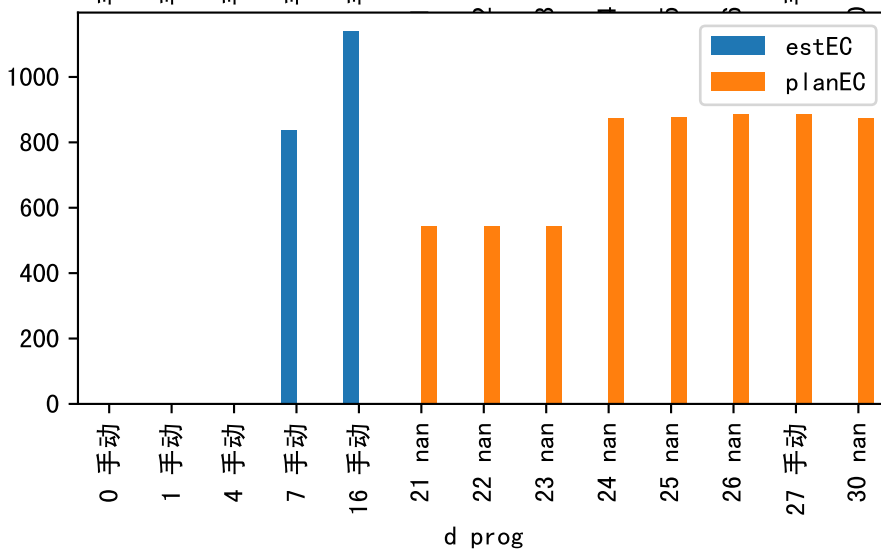

FgArea: [' 0']
NC11 P8
2025-11-17 (Day 31)

Plot [['EcFgro', 'EcFzExp', 'EcPltng', 'ECdef', 'EcParam', 'water_ec']]

Plot [' ECopt ']

plot dFFv

plot dfFv (daily Agg)

Plot minDeltaM, minDeltaMs, minDeltaMt

Daily %DeltaM and %DeltaM/1000ml ETcIdef for M_E (-3.3%/D, -11.0%/1000ml ET)

ETcldef vs pctDeltaM and pdMPerEtL for M_E

Fdu, duBegFit, and duBeg moving average

Plot ['FR', 'Fdu', 'soilSetVI']

ETcM and ETcMma

Plot [['taoc', 'taoc_raw:ro', 'taoc_avg:r-']]

note	fz	fzStockID	expFDF	expEC	preDu	fzDu	p
假设未如期灌溉	丰码有品苗期肥		nan	nan	0.0	0.0	
假设未如期灌溉	丰码有品苗期肥		nan	nan	0.0	0.0	
假设未如期灌溉	丰码有品苗期肥		nan	nan	0.0	0.0	
假设未如期灌溉	丰码有品苗期肥		nan	nan	0.0	0.0	
假设未如期灌溉	丰码有品苗期肥		nan	nan	0.0	0.0	
假设未如期灌溉	丰码有品苗期肥		nan	nan	0.0	0.0	
如期灌溉, 肥料名缺失(假设只灌清水)	丰码有品苗期肥	NA	nan	360.0	0.0	5014.0	
预期灌溉 (昨日未灌), 预期灌溉, 土壤肥已过量, 逐渐减肥	丰码有品苗期肥	1033	500.0	872.0	360.0	3904.0	3
预期灌溉, 灌溉过量225ml/株, 土壤肥已过量, 逐渐减肥	丰码有品果期肥	1033	500.0	872.0	360.0	3904.0	3
预期灌溉, 灌溉过量135ml/株, 土壤肥已过量, 逐渐减肥	丰码有品果期肥	1033	500.0	872.0	360.0	3904.0	3
预期灌溉, 土壤肥已过量, 逐渐减肥	丰码有品果期肥	1033	500.0	872.0	360.0	3904.0	3