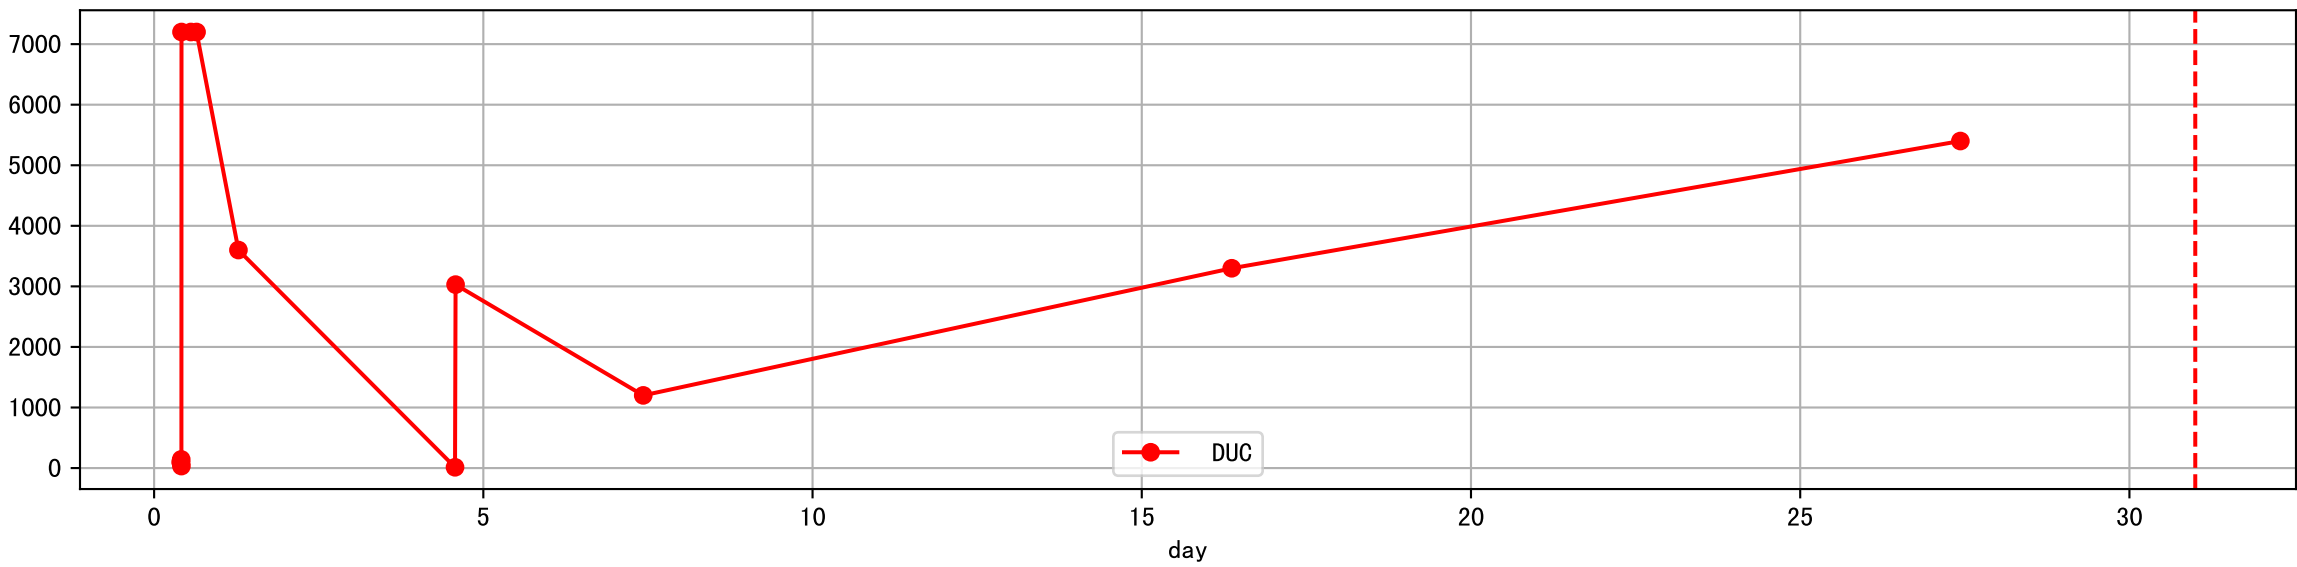

FgArea: [' 0']
NC11 P8
2025-11-17 (Day 31)

Plot [['EcFgro', 'EcFzExp', 'EcPltng', 'ECdef', 'EcParam', 'water_ec']]

Plot [' ECopt ']

plot dFFv

plot dfFv (daily Agg)

Plot minDeltaM, minDeltaMs, minDeltaMt

Daily %DeltaM and %DeltaM/1000ml ETcIdef for M_E (-3.3%/D, -11.0%/1000ml ET)

ETcldef vs pctDeltaM and pdMPerEtL for M_E

Fdu, duBegFit, and duBeg moving average

Plot ['FR', 'Fdu', 'soilSetVI']

ETcM and ETcMma

Plot [['taoc', 'taoc_raw:ro', 'taoc_avg:r-']]

note	fz	fzStockID	expFDF	expEC	preDu	fzDu	p
假设未如期灌溉	丰码有品苗期肥		nan	nan	0.0	0.0	
假设未如期灌溉	丰码有品苗期肥		nan	nan	0.0	0.0	
假设未如期灌溉	丰码有品苗期肥		nan	nan	0.0	0.0	
假设未如期灌溉	丰码有品苗期肥		nan	nan	0.0	0.0	
假设未如期灌溉	丰码有品苗期肥		nan	nan	0.0	0.0	
假设未如期灌溉	丰码有品苗期肥		nan	nan	0.0	0.0	
如期灌溉, 肥料名缺失(假设只灌清水)	丰码有品苗期肥	NA	nan	360.0	0.0	5014.0	
预期灌溉 (昨日未灌), 预期灌溉, 土壤肥已过量, 逐渐减肥	丰码有品苗期肥	1033	500.0	872.0	360.0	3904.0	3
预期灌溉, 灌溉过量225ml/株, 土壤肥已过量, 逐渐减肥	丰码有品果期肥	1033	500.0	872.0	360.0	3904.0	3
预期灌溉, 灌溉过量135ml/株, 土壤肥已过量, 逐渐减肥	丰码有品果期肥	1033	500.0	872.0	360.0	3904.0	3
预期灌溉, 土壤肥已过量, 逐渐减肥	丰码有品果期肥	1033	500.0	872.0	360.0	3904.0	3