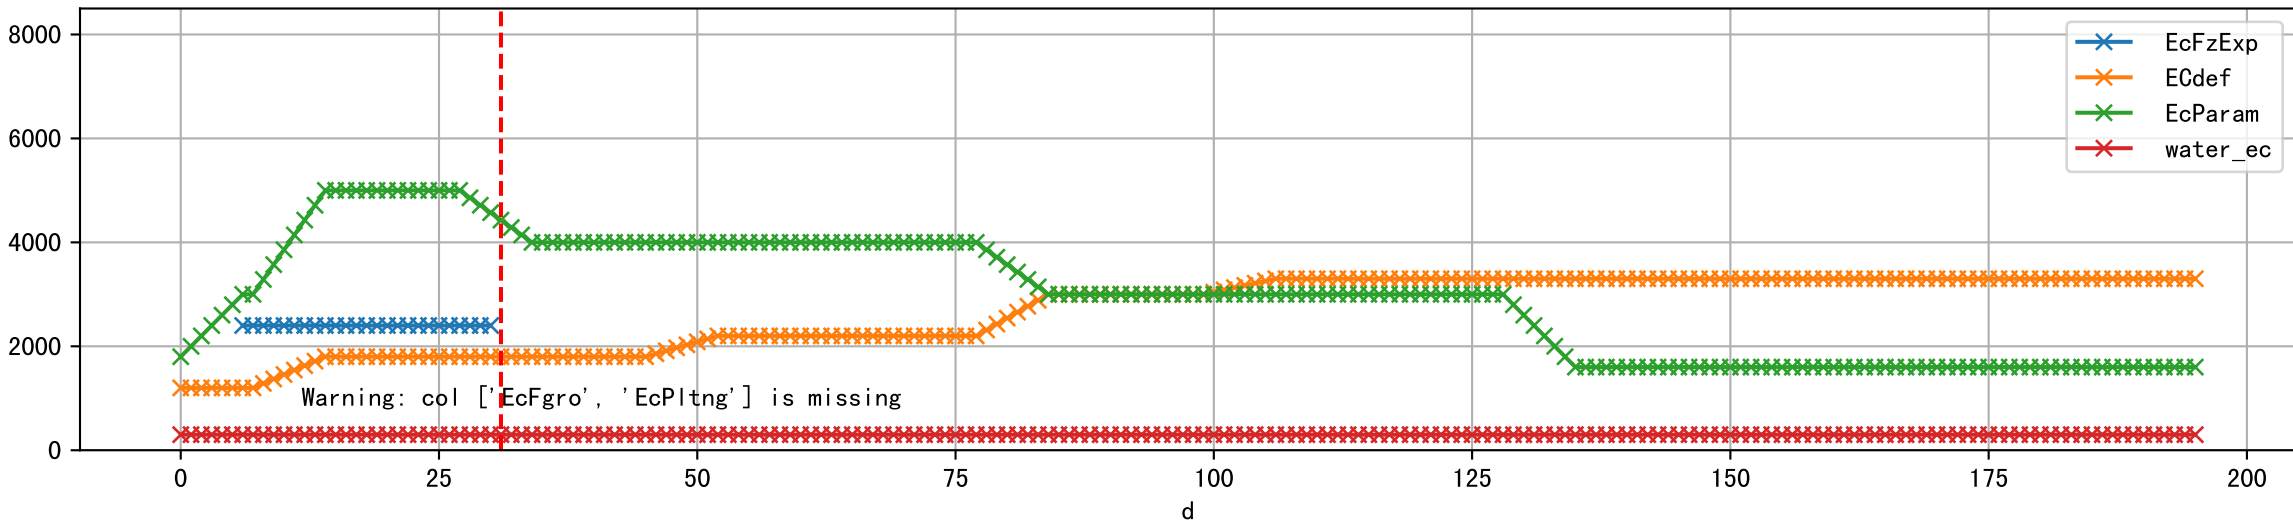

FgArea: [' 0']
NC11 P8
2025-11-17 (Day 31)

Plot [['EcFgro', 'EcFzExp', 'EcPltng', 'ECdef', 'EcParam', 'water_ec']]

Plot [' ECopt ']

plot dFFv

plot dfFv (daily Agg)

Plot minDeltaM, minDeltaMs, minDeltaMt

Daily %DeltaM and %DeltaM/1000ml ETcIdef for M_E (-3.3%/D, -11.0%/1000ml ET)

ETcldef vs pctDeltaM and pdMPerEtL for M_E

Fdu, duBegFit, and duBeg moving average

Plot ['FR', 'Fdu', 'soilSetVI']

ETcM and ETcMma

Plot [['taoc', 'taoc_raw:ro', 'taoc_avg:r-']]

note	fz	fzStockID	expFDF	expEC	preDu	fzDu	p
假设未如期灌溉	丰码有品苗期肥		nan	nan	0.0	0.0	
假设未如期灌溉	丰码有品苗期肥		nan	nan	0.0	0.0	
假设未如期灌溉	丰码有品苗期肥		nan	nan	0.0	0.0	
假设未如期灌溉	丰码有品苗期肥		nan	nan	0.0	0.0	
假设未如期灌溉	丰码有品苗期肥		nan	nan	0.0	0.0	
假设未如期灌溉	丰码有品苗期肥		nan	nan	0.0	0.0	
如期灌溉, 肥料名缺失(假设只灌清水)	丰码有品苗期肥	NA	nan	360.0	0.0	5014.0	
预期灌溉 (昨日未灌), 预期灌溉, 土壤肥已过量, 逐渐减肥	丰码有品苗期肥	1033	500.0	872.0	360.0	3904.0	3
预期灌溉, 灌溉过量225ml/株, 土壤肥已过量, 逐渐减肥	丰码有品果期肥	1033	500.0	872.0	360.0	3904.0	3
预期灌溉, 灌溉过量135ml/株, 土壤肥已过量, 逐渐减肥	丰码有品果期肥	1033	500.0	872.0	360.0	3904.0	3
预期灌溉, 土壤肥已过量, 逐渐减肥	丰码有品果期肥	1033	500.0	872.0	360.0	3904.0	3