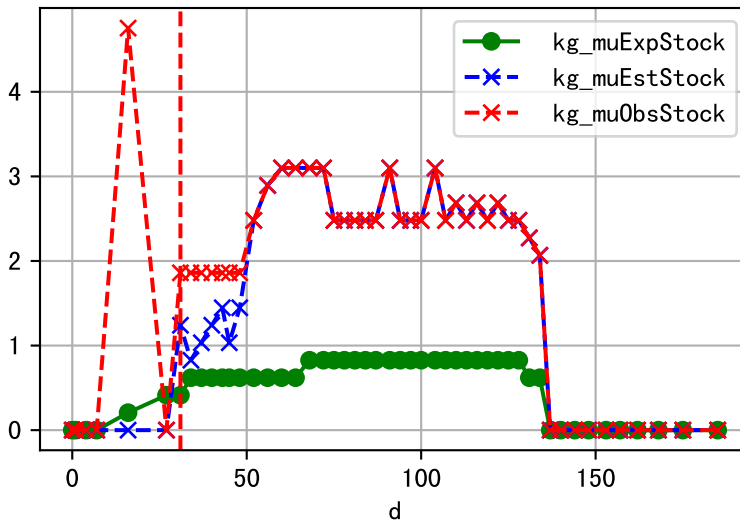

FgArea: [' 0']
NC11 P8
2025-11-17 (Day 31)

Plot [['EcFgro', 'EcFzExp', 'EcPltng', 'ECdef', 'EcParam', 'water_ec']]

Plot [' ECopt ']

plot dFFv

plot dfFv (daily Agg)

Plot minDeltaM, minDeltaMs, minDeltaMt

Daily %DeltaM and %DeltaM/1000ml ETcIdef for M_E (-3.3%/D, -11.0%/1000ml ET)

ETcldef vs pctDeltaM and pdMPerEtL for M_E

Fdu, duBegFit, and duBeg moving average

Plot ['FR', 'Fdu', 'soilSetVI']

ETcM and ETcMma

Plot [['taoc', 'taoc_raw:ro', 'taoc_avg:r-']]

note	fz	fzStockID	expFDF	expEC	preDu	fzDu	p
假设未如期灌溉	丰码有品苗期肥		nan	nan	0.0	0.0	
假设未如期灌溉	丰码有品苗期肥		nan	nan	0.0	0.0	
假设未如期灌溉	丰码有品苗期肥		nan	nan	0.0	0.0	
假设未如期灌溉	丰码有品苗期肥		nan	nan	0.0	0.0	
假设未如期灌溉	丰码有品苗期肥		nan	nan	0.0	0.0	
假设未如期灌溉	丰码有品苗期肥		nan	nan	0.0	0.0	
如期灌溉, 肥料名缺失(假设只灌清水)	丰码有品苗期肥	NA	nan	360.0	0.0	5014.0	
预期灌溉 (昨日未灌), 预期灌溉, 土壤肥已过量, 逐渐减肥	丰码有品苗期肥	1033	500.0	872.0	360.0	3904.0	3
预期灌溉, 灌溉过量225ml/株, 土壤肥已过量, 逐渐减肥	丰码有品果期肥	1033	500.0	872.0	360.0	3904.0	3
预期灌溉, 灌溉过量135ml/株, 土壤肥已过量, 逐渐减肥	丰码有品果期肥	1033	500.0	872.0	360.0	3904.0	3
预期灌溉, 土壤肥已过量, 逐渐减肥	丰码有品果期肥	1033	500.0	872.0	360.0	3904.0	3

Fg Trigger Score (by Et and sensor)

Plot liquid fertilizer usage

Plot solid fertilizer (kg/mu) usage

Fertilizer Range Source: kerleyL, kerleyH, UnivFL, TNAI, Haifa