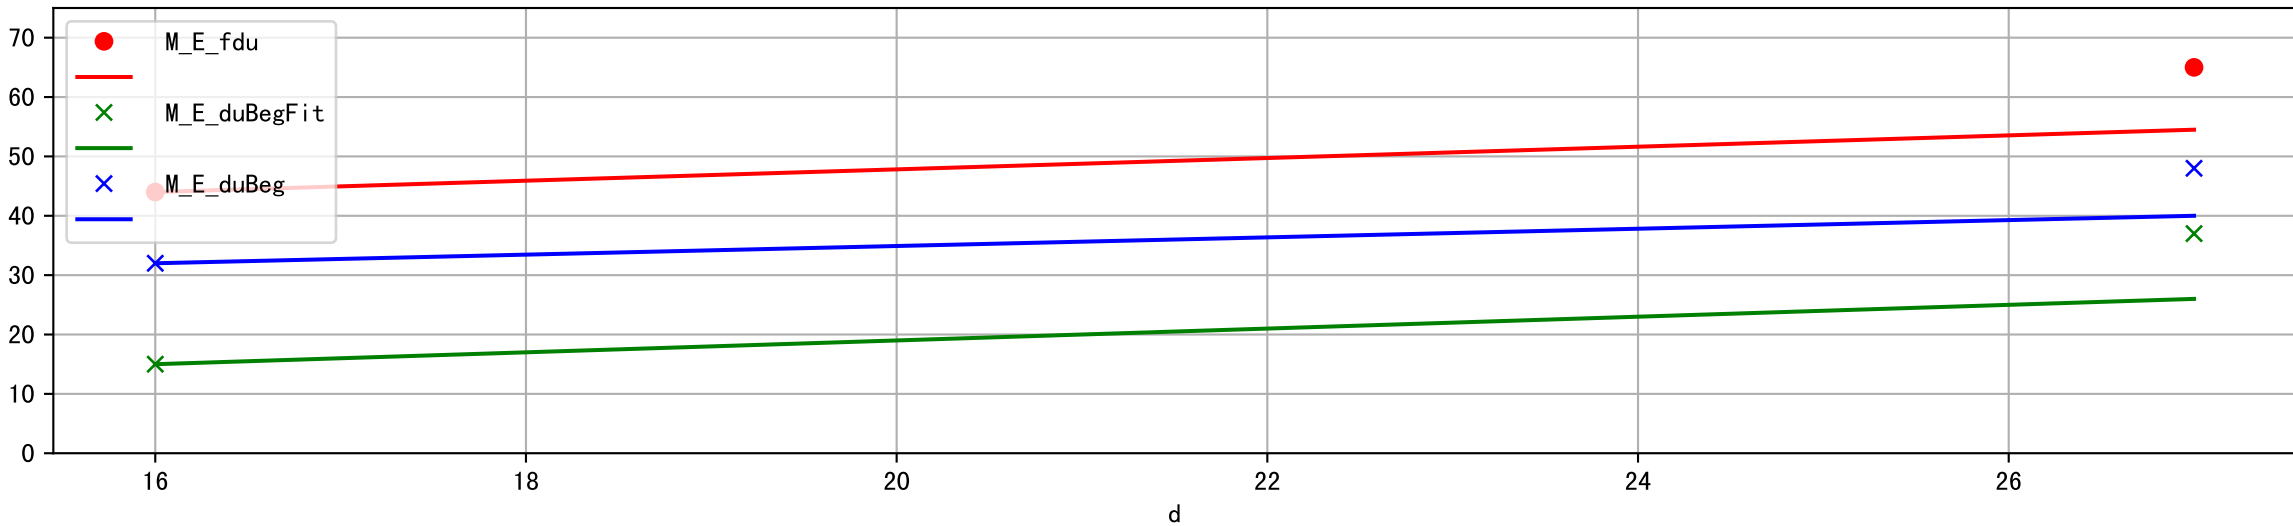

FgArea: [' 0']
NC11 P8
2025-11-17 (Day 31)

Plot [['EcFgro', 'EcFzExp', 'EcPltng', 'ECdef', 'EcParam', 'water_ec']]

Plot [' ECopt ']

plot dFFv

plot dfFv (daily Agg)

Plot minDeltaM, minDeltaMs, minDeltaMt

Daily %DeltaM and %DeltaM/1000ml ETcIdef for M_E (-3.3%/D, -11.0%/1000ml ET)

ETcldef vs pctDeltaM and pdMPerEtL for M_E

Fdu, duBegFit, and duBeg moving average

Plot ['FR', 'Fdu', 'soilSetVI']

ETcM and ETcMma

Plot [['taoc', 'taoc_raw:ro', 'taoc_avg:r-']]

note	fz	fzStockID	expFDF	expEC	preDu	fzDu	p
假设未如期灌溉	丰码有品苗期肥		nan	nan	0.0	0.0	
假设未如期灌溉	丰码有品苗期肥		nan	nan	0.0	0.0	
假设未如期灌溉	丰码有品苗期肥		nan	nan	0.0	0.0	
假设未如期灌溉	丰码有品苗期肥		nan	nan	0.0	0.0	
假设未如期灌溉	丰码有品苗期肥		nan	nan	0.0	0.0	
假设未如期灌溉	丰码有品苗期肥		nan	nan	0.0	0.0	
如期灌溉, 肥料名缺失(假设只灌清水)	丰码有品苗期肥	NA	nan	360.0	0.0	5014.0	
预期灌溉 (昨日未灌), 预期灌溉, 土壤肥已过量, 逐渐减肥	丰码有品苗期肥	1033	500.0	872.0	360.0	3904.0	3
预期灌溉, 灌溉过量225ml/株, 土壤肥已过量, 逐渐减肥	丰码有品果期肥	1033	500.0	872.0	360.0	3904.0	3
预期灌溉, 灌溉过量135ml/株, 土壤肥已过量, 逐渐减肥	丰码有品果期肥	1033	500.0	872.0	360.0	3904.0	3
预期灌溉, 土壤肥已过量, 逐渐减肥	丰码有品果期肥	1033	500.0	872.0	360.0	3904.0	3