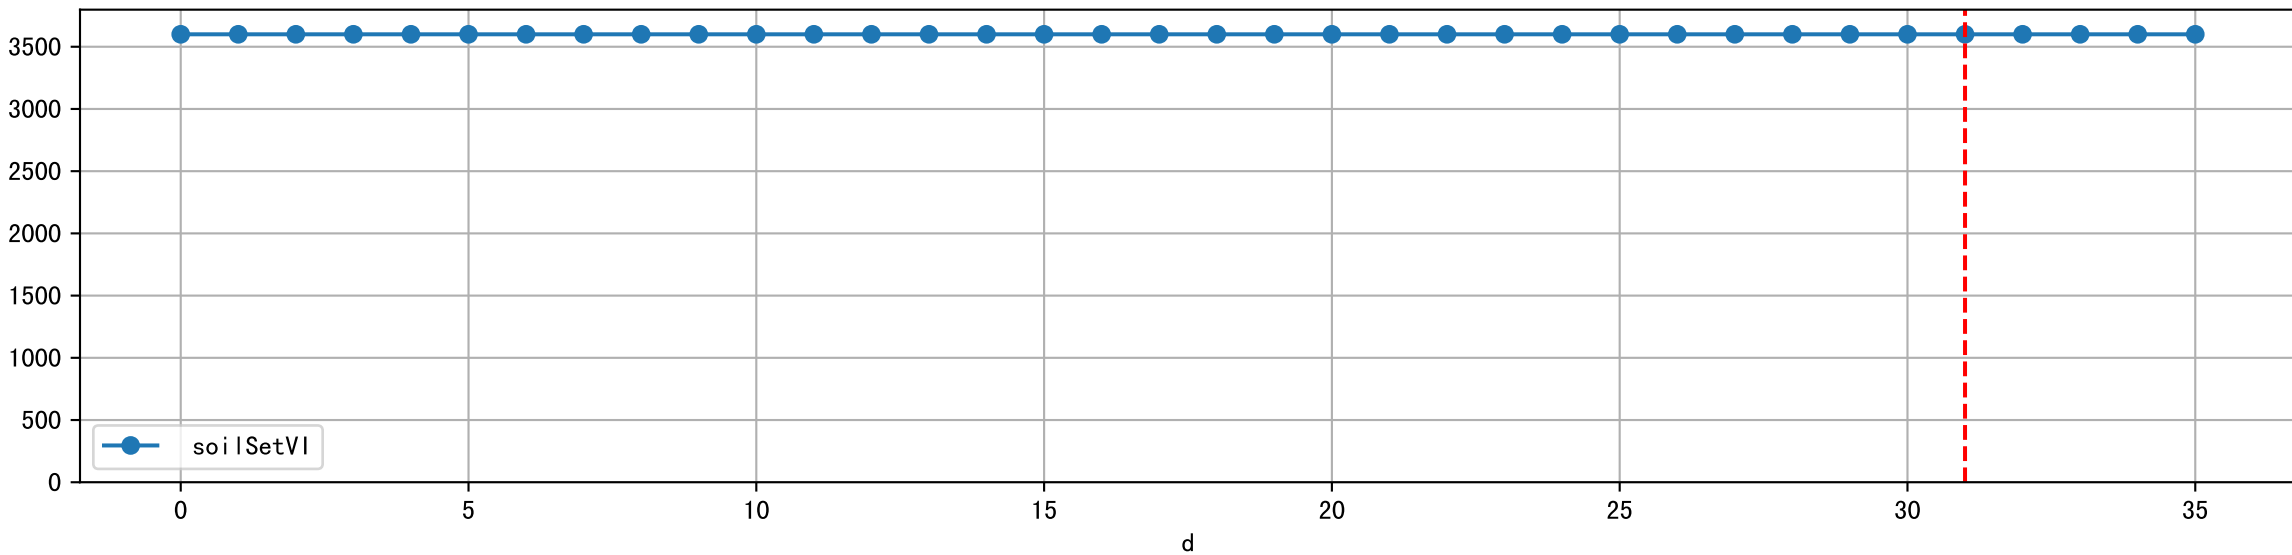

FgArea: [' 0']
NC11 P8
2025-11-17 (Day 31)

Plot [['EcFgro', 'EcFzExp', 'EcPltng', 'ECdef', 'EcParam', 'water_ec']]

Plot [' ECopt ']

plot dFFv

plot dfFv (daily Agg)

Plot minDeltaM, minDeltaMs, minDeltaMt

Daily %DeltaM and %DeltaM/1000ml ETcIdef for M_E (-3.3%/D, -11.0%/1000ml ET)

ETcldef vs pctDeltaM and pdMPerEtL for M_E

Fdu, duBegFit, and duBeg moving average

Plot ['FR', 'Fdu', 'soilSetVI']

ETcM and ETcMma

Plot [['taoc', 'taoc_raw:ro', 'taoc_avg:r-']]

note	fz	fzStockID	expFDF	expEC	preDu	fzDu	p
假设未如期灌溉	丰码有品苗期肥		nan	nan	0.0	0.0	
假设未如期灌溉	丰码有品苗期肥		nan	nan	0.0	0.0	
假设未如期灌溉	丰码有品苗期肥		nan	nan	0.0	0.0	
假设未如期灌溉	丰码有品苗期肥		nan	nan	0.0	0.0	
假设未如期灌溉	丰码有品苗期肥		nan	nan	0.0	0.0	
假设未如期灌溉	丰码有品苗期肥		nan	nan	0.0	0.0	
如期灌溉, 肥料名缺失(假设只灌清水)	丰码有品苗期肥	NA	nan	360.0	0.0	5014.0	
预期灌溉 (昨日未灌), 预期灌溉, 土壤肥已过量, 逐渐减肥	丰码有品苗期肥	1033	500.0	872.0	360.0	3904.0	3
预期灌溉, 灌溉过量225ml/株, 土壤肥已过量, 逐渐减肥	丰码有品果期肥	1033	500.0	872.0	360.0	3904.0	3
预期灌溉, 灌溉过量135ml/株, 土壤肥已过量, 逐渐减肥	丰码有品果期肥	1033	500.0	872.0	360.0	3904.0	3
预期灌溉, 土壤肥已过量, 逐渐减肥	丰码有品果期肥	1033	500.0	872.0	360.0	3904.0	3