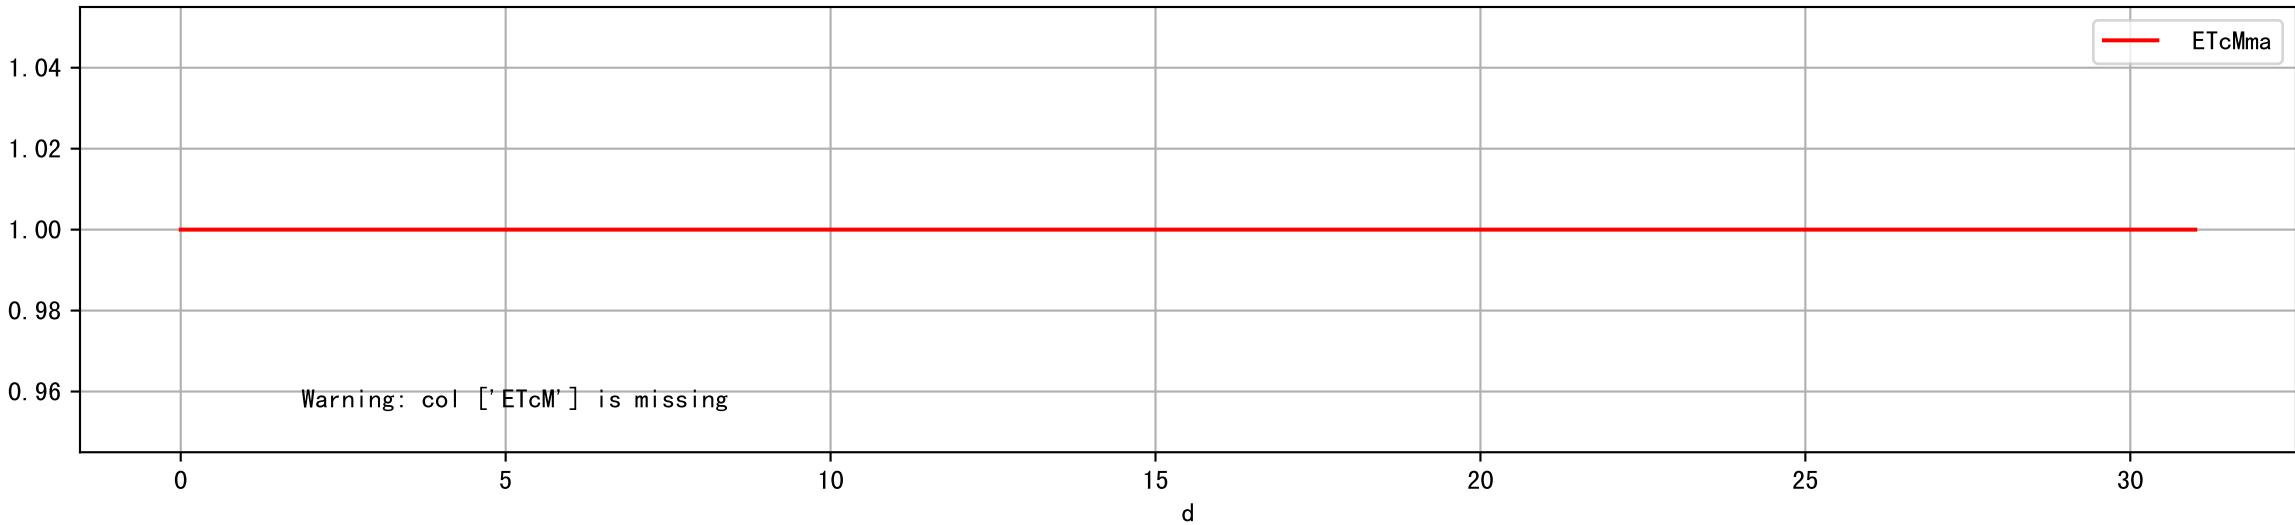

FgArea: [' 0']
NC11 P8
2025-11-17 (Day 31)

Plot [['EcFgro', 'EcFzExp', 'EcPltng', 'ECdef', 'EcParam', 'water_ec']]

Plot [' ECopt ']

plot dFFv

plot dfFv (daily Agg)

Plot minDeltaM, minDeltaMs, minDeltaMt

Daily %DeltaM and %DeltaM/1000ml ETcIdef for M_E (-3.3%/D, -11.0%/1000ml ET)

ETcldef vs pctDeltaM and pdMPerEtL for M_E

Fdu, duBegFit, and duBeg moving average

Plot ['FR', 'Fdu', 'soilSetVI']

ETcM and ETcMma

Plot [['taoc', 'taoc_raw:ro', 'taoc_avg:r-']]

note	fz	fzStockID	expFDF	expEC	preDu	fzDu	p
假设未如期灌溉	丰码有品苗期肥		nan	nan	0.0	0.0	
假设未如期灌溉	丰码有品苗期肥		nan	nan	0.0	0.0	
假设未如期灌溉	丰码有品苗期肥		nan	nan	0.0	0.0	
假设未如期灌溉	丰码有品苗期肥		nan	nan	0.0	0.0	
假设未如期灌溉	丰码有品苗期肥		nan	nan	0.0	0.0	
假设未如期灌溉	丰码有品苗期肥		nan	nan	0.0	0.0	
如期灌溉, 肥料名缺失(假设只灌清水)	丰码有品苗期肥	NA	nan	360.0	0.0	5014.0	
预期灌溉 (昨日未灌), 预期灌溉, 土壤肥已过量, 逐渐减肥	丰码有品苗期肥	1033	500.0	872.0	360.0	3904.0	3
预期灌溉, 灌溉过量225ml/株, 土壤肥已过量, 逐渐减肥	丰码有品果期肥	1033	500.0	872.0	360.0	3904.0	3
预期灌溉, 灌溉过量135ml/株, 土壤肥已过量, 逐渐减肥	丰码有品果期肥	1033	500.0	872.0	360.0	3904.0	3
预期灌溉, 土壤肥已过量, 逐渐减肥	丰码有品果期肥	1033	500.0	872.0	360.0	3904.0	3