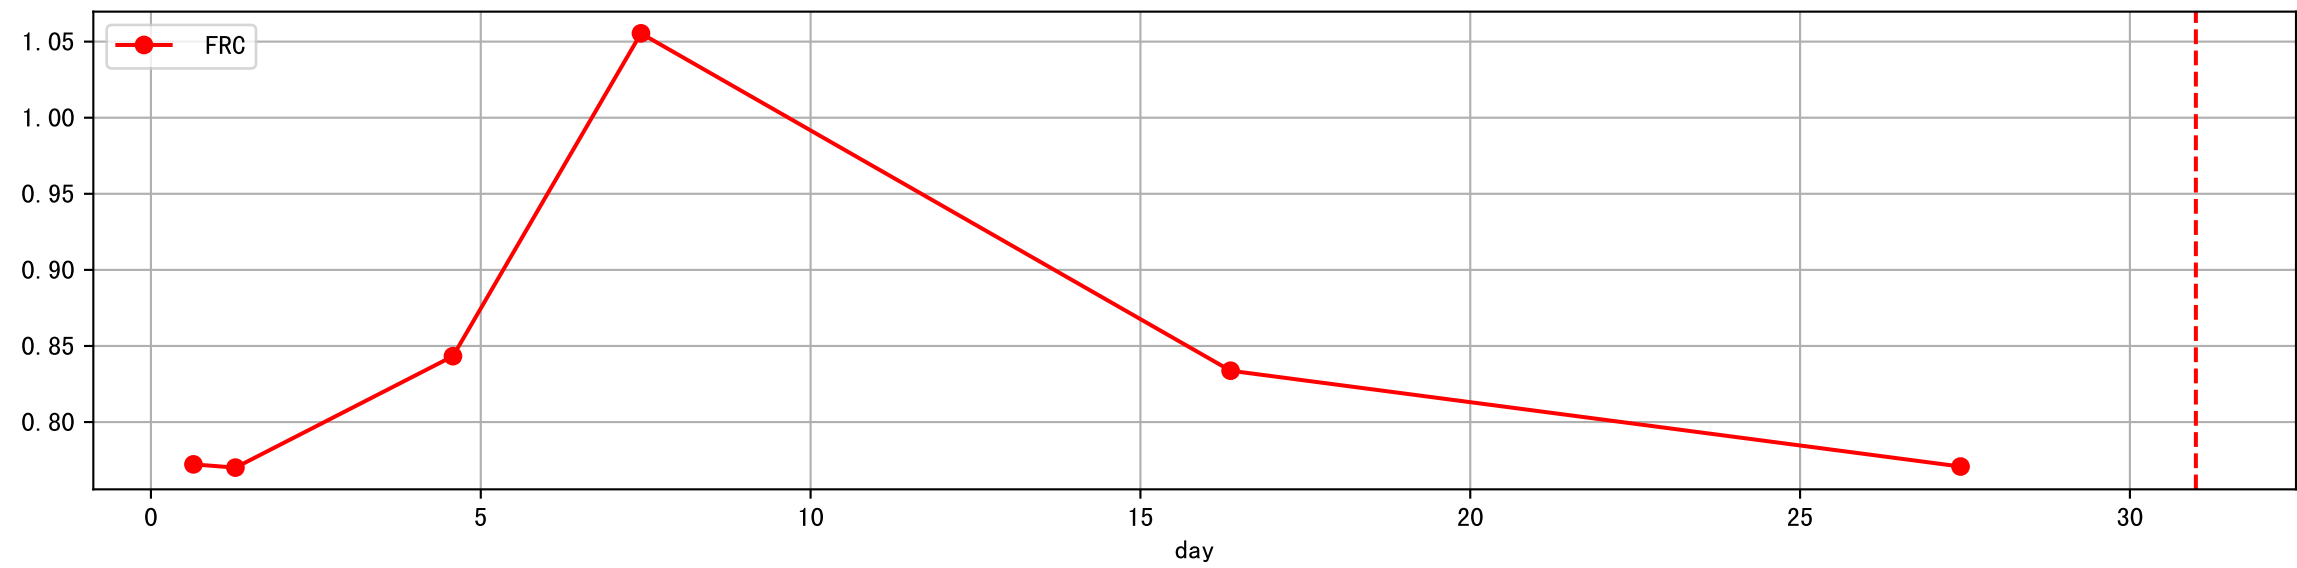

FgArea: [' 0']
NC11 P8
2025-11-17 (Day 31)

Plot [['EcFgro', 'EcFzExp', 'EcPltng', 'ECdef', 'EcParam', 'water_ec']]

Plot [' ECopt ']

plot dFFv

plot dfFv (daily Agg)

Plot minDeltaM, minDeltaMs, minDeltaMt

Daily %DeltaM and %DeltaM/1000ml ETcIdef for M_E (-3.3%/D, -11.0%/1000ml ET)

ETcldef vs pctDeltaM and pdMPerEtL for M_E

Fdu, duBegFit, and duBeg moving average

Plot ['FR', 'Fdu', 'soilSetVI']

ETcM and ETcMma

Plot [['taoc', 'taoc_raw:ro', 'taoc_avg:r-']]

note	fz	fzStockID	expFDF	expEC	preDu	fzDu	p
假设未如期灌溉	丰码有品苗期肥		nan	nan	0.0	0.0	
假设未如期灌溉	丰码有品苗期肥		nan	nan	0.0	0.0	
假设未如期灌溉	丰码有品苗期肥		nan	nan	0.0	0.0	
假设未如期灌溉	丰码有品苗期肥		nan	nan	0.0	0.0	
假设未如期灌溉	丰码有品苗期肥		nan	nan	0.0	0.0	
假设未如期灌溉	丰码有品苗期肥		nan	nan	0.0	0.0	
如期灌溉, 肥料名缺失(假设只灌清水)	丰码有品苗期肥	NA	nan	360.0	0.0	5014.0	
预期灌溉 (昨日未灌), 预期灌溉, 土壤肥已过量, 逐渐减肥	丰码有品苗期肥	1033	500.0	872.0	360.0	3904.0	3
预期灌溉, 灌溉过量225ml/株, 土壤肥已过量, 逐渐减肥	丰码有品果期肥	1033	500.0	872.0	360.0	3904.0	3
预期灌溉, 灌溉过量135ml/株, 土壤肥已过量, 逐渐减肥	丰码有品果期肥	1033	500.0	872.0	360.0	3904.0	3
预期灌溉, 土壤肥已过量, 逐渐减肥	丰码有品果期肥	1033	500.0	872.0	360.0	3904.0	3