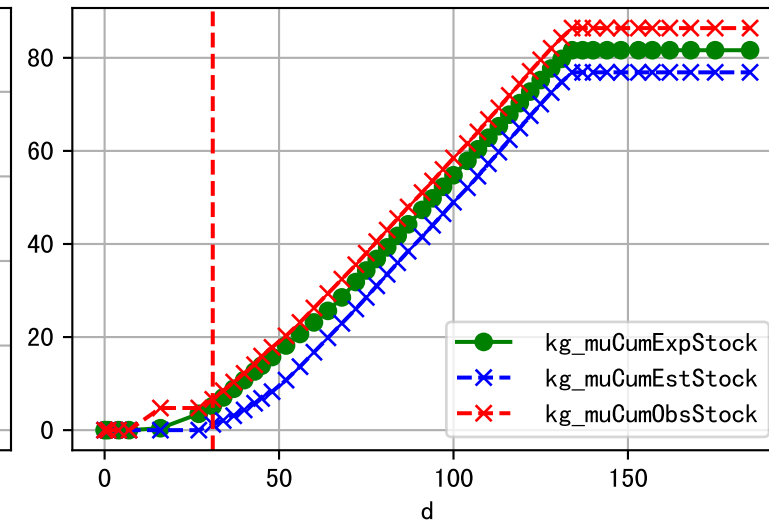

Plot solid fertilizer (kg/mu) usage