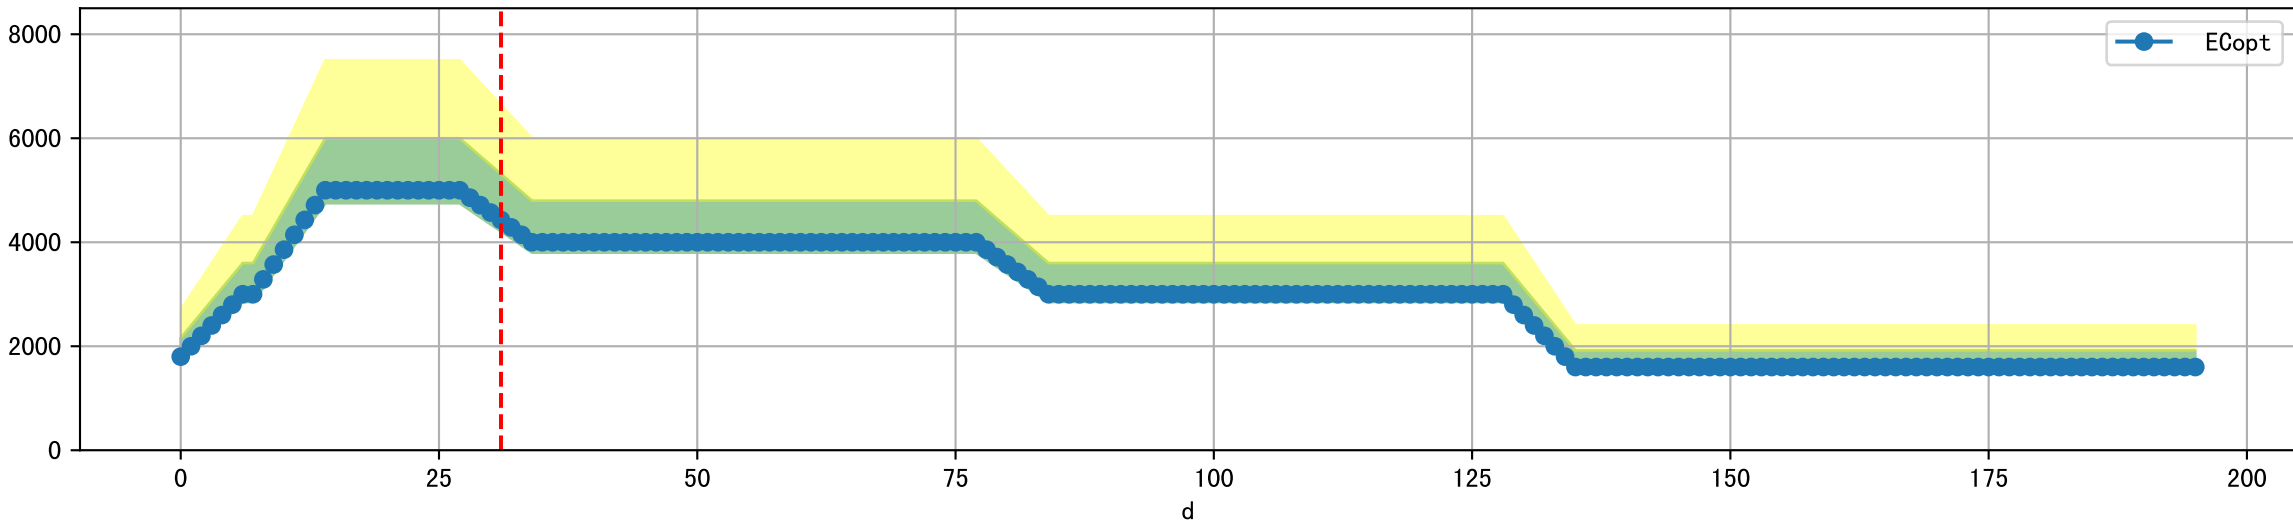

FgArea: [' 0']
NC11 P8
2025-11-17 (Day 31)

Plot [['EcFgro', 'EcFzExp', 'EcPltng', 'ECdef', 'EcParam', 'water_ec']]

Plot [' ECopt ']

plot dFFv

plot dfFv (daily Agg)

Plot minDeltaM, minDeltaMs, minDeltaMt

Daily %DeltaM and %DeltaM/1000ml ETcIdef for M_E (-3.3%/D, -11.0%/1000ml ET)

ETcldef vs pctDeltaM and pdMPerEtL for M_E

Fdu, duBegFit, and duBeg moving average

Plot ['FR', 'Fdu', 'soilSetVI']

ETcM and ETcMma

Plot [['taoc', 'taoc_raw:ro', 'taoc_avg:r-']]

note	fz	fzStockID	expFDF	expEC	preDu	fzDu	p
假设未如期灌溉	丰码有品苗期肥		nan	nan	0.0	0.0	
假设未如期灌溉	丰码有品苗期肥		nan	nan	0.0	0.0	
假设未如期灌溉	丰码有品苗期肥		nan	nan	0.0	0.0	
假设未如期灌溉	丰码有品苗期肥		nan	nan	0.0	0.0	
假设未如期灌溉	丰码有品苗期肥		nan	nan	0.0	0.0	
假设未如期灌溉	丰码有品苗期肥		nan	nan	0.0	0.0	
如期灌溉, 肥料名缺失(假设只灌清水)	丰码有品苗期肥	NA	nan	360.0	0.0	5014.0	
预期灌溉 (昨日未灌), 预期灌溉, 土壤肥已过量, 逐渐减肥	丰码有品苗期肥	1033	500.0	872.0	360.0	3904.0	3
预期灌溉, 灌溉过量225ml/株, 土壤肥已过量, 逐渐减肥	丰码有品果期肥	1033	500.0	872.0	360.0	3904.0	3
预期灌溉, 灌溉过量135ml/株, 土壤肥已过量, 逐渐减肥	丰码有品果期肥	1033	500.0	872.0	360.0	3904.0	3
预期灌溉, 土壤肥已过量, 逐渐减肥	丰码有品果期肥	1033	500.0	872.0	360.0	3904.0	3