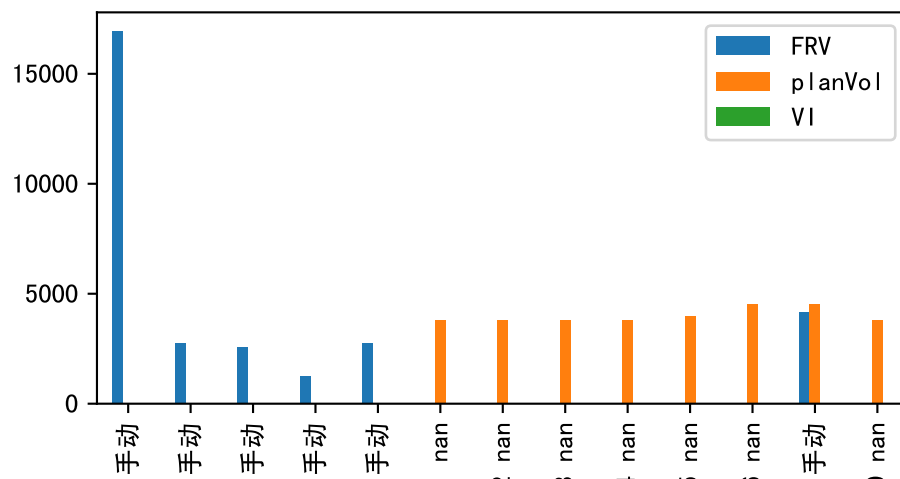

FgArea: [' 0']
NC11 P8
2025-11-17 (Day 31)

Plot [['EcFgro', 'EcFzExp', 'EcPltng', 'ECdef', 'EcParam', 'water_ec']]

Plot [' ECopt ']

plot dFFv

plot dfFv (daily Agg)

Plot minDeltaM, minDeltaMs, minDeltaMt

Daily %DeltaM and %DeltaM/1000ml ETcIdef for M_E (-3.3%/D, -11.0%/1000ml ET)

ETcldef vs pctDeltaM and pdMPerEtL for M_E

Fdu, duBegFit, and duBeg moving average

Plot ['FR', 'Fdu', 'soilSetVI']

ETcM and ETcMma

Plot [['taoc', 'taoc_raw:ro', 'taoc_avg:r-']]

note	fz	fzStockID	expFDF	expEC	preDu	fzDu	p
假设未如期灌溉	丰码有品苗期肥		nan	nan	0.0	0.0	
假设未如期灌溉	丰码有品苗期肥		nan	nan	0.0	0.0	
假设未如期灌溉	丰码有品苗期肥		nan	nan	0.0	0.0	
假设未如期灌溉	丰码有品苗期肥		nan	nan	0.0	0.0	
假设未如期灌溉	丰码有品苗期肥		nan	nan	0.0	0.0	
假设未如期灌溉	丰码有品苗期肥		nan	nan	0.0	0.0	
如期灌溉, 肥料名缺失(假设只灌清水)	丰码有品苗期肥	NA	nan	360.0	0.0	5014.0	
预期灌溉 (昨日未灌), 预期灌溉, 土壤肥已过量, 逐渐减肥	丰码有品苗期肥	1033	500.0	872.0	360.0	3904.0	3
预期灌溉, 灌溉过量225ml/株, 土壤肥已过量, 逐渐减肥	丰码有品果期肥	1033	500.0	872.0	360.0	3904.0	3
预期灌溉, 灌溉过量135ml/株, 土壤肥已过量, 逐渐减肥	丰码有品果期肥	1033	500.0	872.0	360.0	3904.0	3
预期灌溉, 土壤肥已过量, 逐渐减肥	丰码有品果期肥	1033	500.0	872.0	360.0	3904.0	3