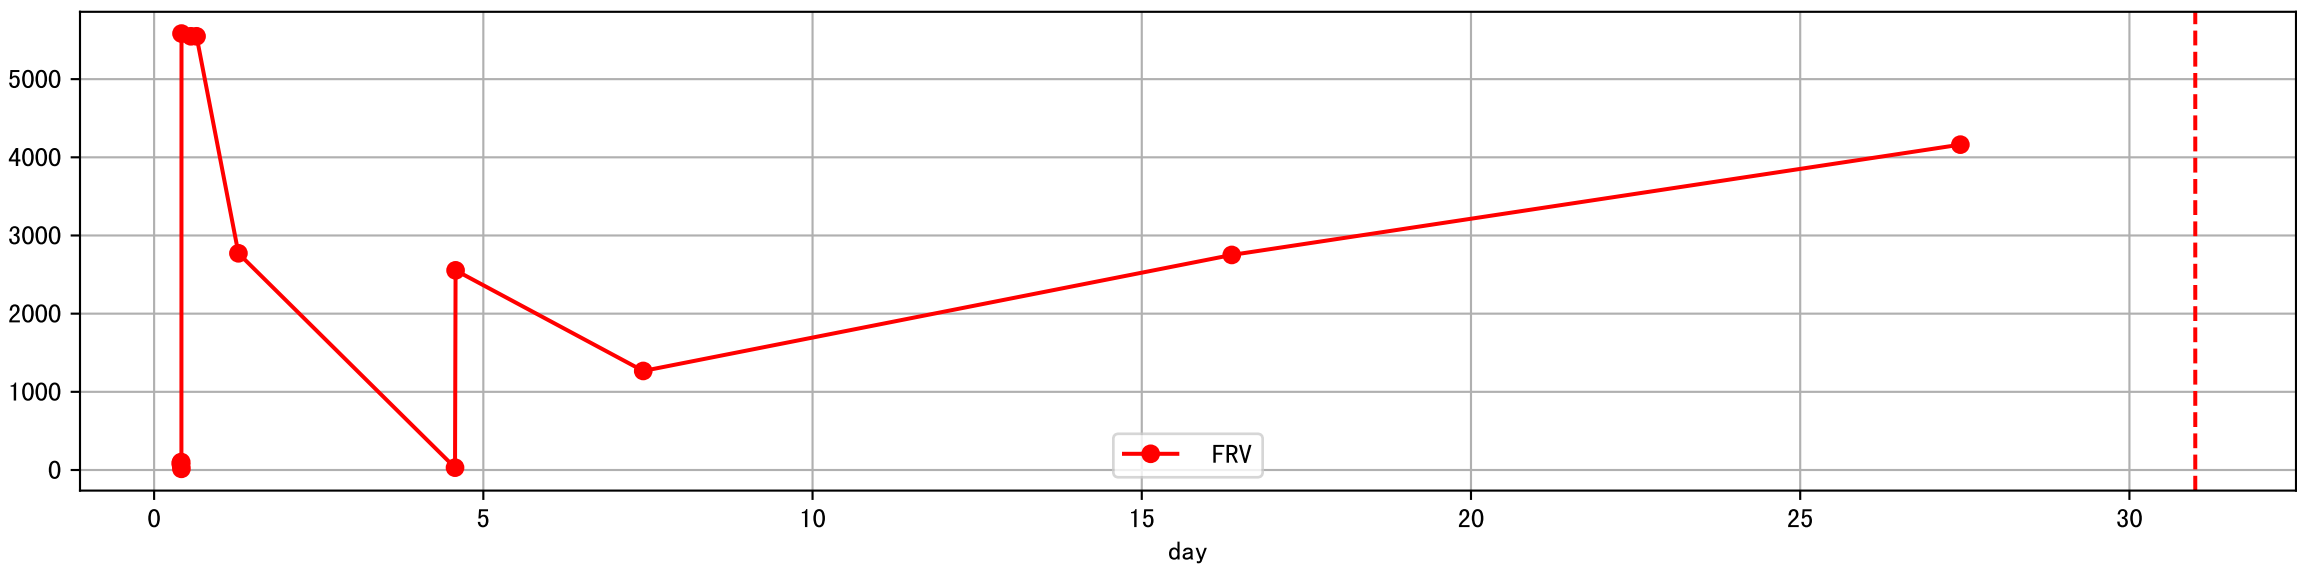

FgArea: [' 0']
NC11 P8
2025-11-17 (Day 31)

Plot [['EcFgro', 'EcFzExp', 'EcPltng', 'ECdef', 'EcParam', 'water_ec']]

Plot [' ECopt ']

plot dFFv

plot dfFv (daily Agg)

Plot minDeltaM, minDeltaMs, minDeltaMt

Daily %DeltaM and %DeltaM/1000ml ETcIdef for M_E (-3.3%/D, -11.0%/1000ml ET)

ETcldef vs pctDeltaM and pdMPerEtL for M_E

Fdu, duBegFit, and duBeg moving average

Plot ['FR', 'Fdu', 'soilSetVI']

ETcM and ETcMma

Plot [['taoc', 'taoc_raw:ro', 'taoc_avg:r-']]

note	fz	fzStockID	expFDF	expEC	preDu	fzDu	p
假设未如期灌溉	丰码有品苗期肥		nan	nan	0.0	0.0	
假设未如期灌溉	丰码有品苗期肥		nan	nan	0.0	0.0	
假设未如期灌溉	丰码有品苗期肥		nan	nan	0.0	0.0	
假设未如期灌溉	丰码有品苗期肥		nan	nan	0.0	0.0	
假设未如期灌溉	丰码有品苗期肥		nan	nan	0.0	0.0	
假设未如期灌溉	丰码有品苗期肥		nan	nan	0.0	0.0	
如期灌溉, 肥料名缺失(假设只灌清水)	丰码有品苗期肥	NA	nan	360.0	0.0	5014.0	
预期灌溉 (昨日未灌), 预期灌溉, 土壤肥已过量, 逐渐减肥	丰码有品苗期肥	1033	500.0	872.0	360.0	3904.0	3
预期灌溉, 灌溉过量225ml/株, 土壤肥已过量, 逐渐减肥	丰码有品果期肥	1033	500.0	872.0	360.0	3904.0	3
预期灌溉, 灌溉过量135ml/株, 土壤肥已过量, 逐渐减肥	丰码有品果期肥	1033	500.0	872.0	360.0	3904.0	3
预期灌溉, 土壤肥已过量, 逐渐减肥	丰码有品果期肥	1033	500.0	872.0	360.0	3904.0	3