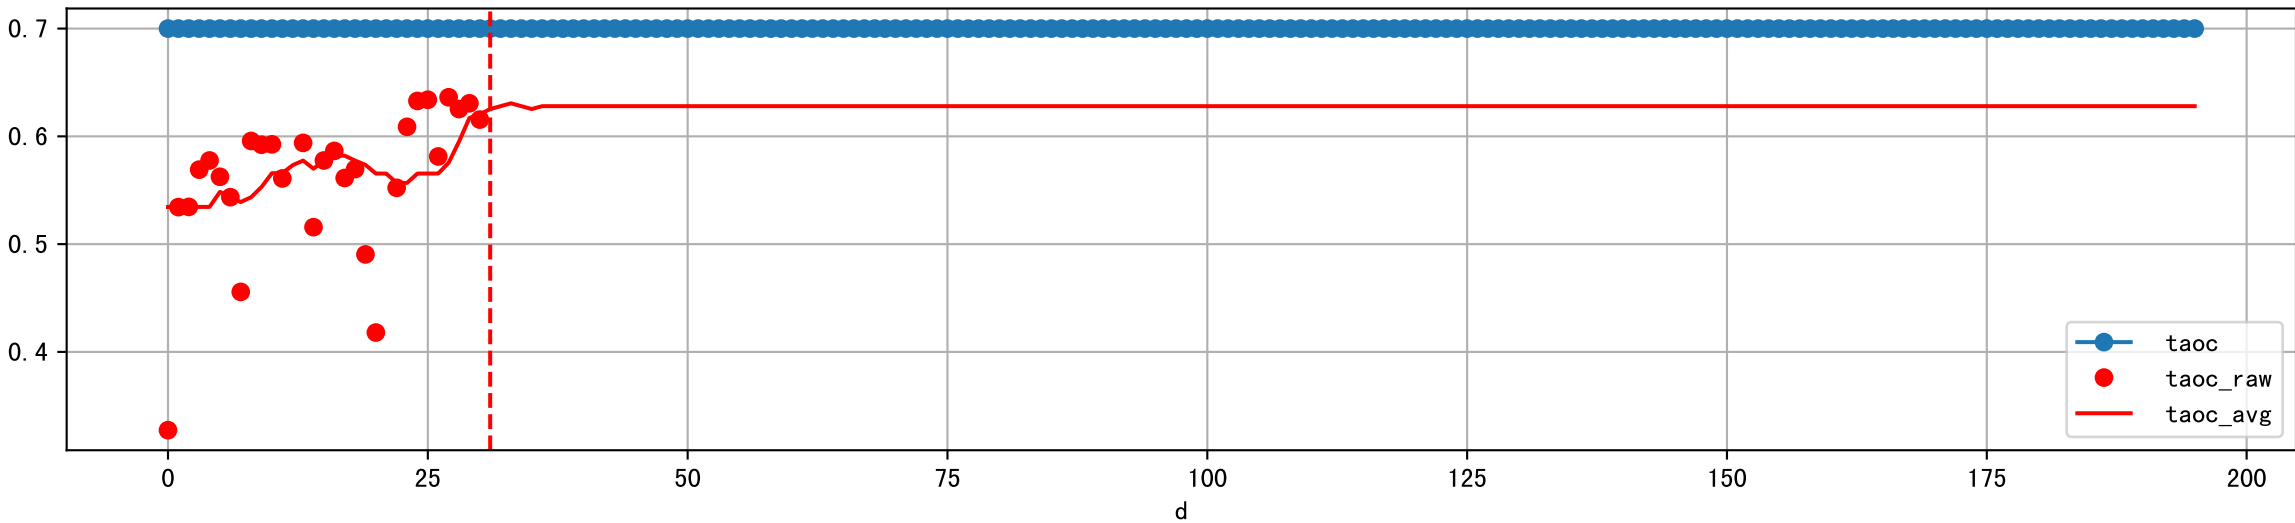

FgArea: [' 0']
NC11 P8
2025-11-17 (Day 31)

Plot [['EcFgro', 'EcFzExp', 'EcPltng', 'ECdef', 'EcParam', 'water_ec']]

Plot [' ECopt ']

plot dFFv

plot dfFv (daily Agg)

Plot minDeltaM, minDeltaMs, minDeltaMt

Daily %DeltaM and %DeltaM/1000ml ETcIdef for M_E (-3.3%/D, -11.0%/1000ml ET)

ETcldef vs pctDeltaM and pdMPerEtL for M_E

Fdu, duBegFit, and duBeg moving average

Plot ['FR', 'Fdu', 'soilSetVI']

ETcM and ETcMma

Plot [['taoc', 'taoc_raw:ro', 'taoc_avg:r-']]

note	fz	fzStockID	expFDF	expEC	preDu	fzDu	p
假设未如期灌溉	丰码有品苗期肥		nan	nan	0.0	0.0	
假设未如期灌溉	丰码有品苗期肥		nan	nan	0.0	0.0	
假设未如期灌溉	丰码有品苗期肥		nan	nan	0.0	0.0	
假设未如期灌溉	丰码有品苗期肥		nan	nan	0.0	0.0	
假设未如期灌溉	丰码有品苗期肥		nan	nan	0.0	0.0	
假设未如期灌溉	丰码有品苗期肥		nan	nan	0.0	0.0	
如期灌溉, 肥料名缺失(假设只灌清水)	丰码有品苗期肥	NA	nan	360.0	0.0	5014.0	
预期灌溉 (昨日未灌), 预期灌溉, 土壤肥已过量, 逐渐减肥	丰码有品苗期肥	1033	500.0	872.0	360.0	3904.0	3
预期灌溉, 灌溉过量225ml/株, 土壤肥已过量, 逐渐减肥	丰码有品果期肥	1033	500.0	872.0	360.0	3904.0	3
预期灌溉, 灌溉过量135ml/株, 土壤肥已过量, 逐渐减肥	丰码有品果期肥	1033	500.0	872.0	360.0	3904.0	3
预期灌溉, 土壤肥已过量, 逐渐减肥	丰码有品果期肥	1033	500.0	872.0	360.0	3904.0	3

Fg Trigger Score (by Et and sensor)

Plot liquid fertilizer usage

Plot solid fertilizer (kg/mu) usage

Fertilizer Range Source: kerleyL, kerleyH, UnivFL, TNAI, Haifa