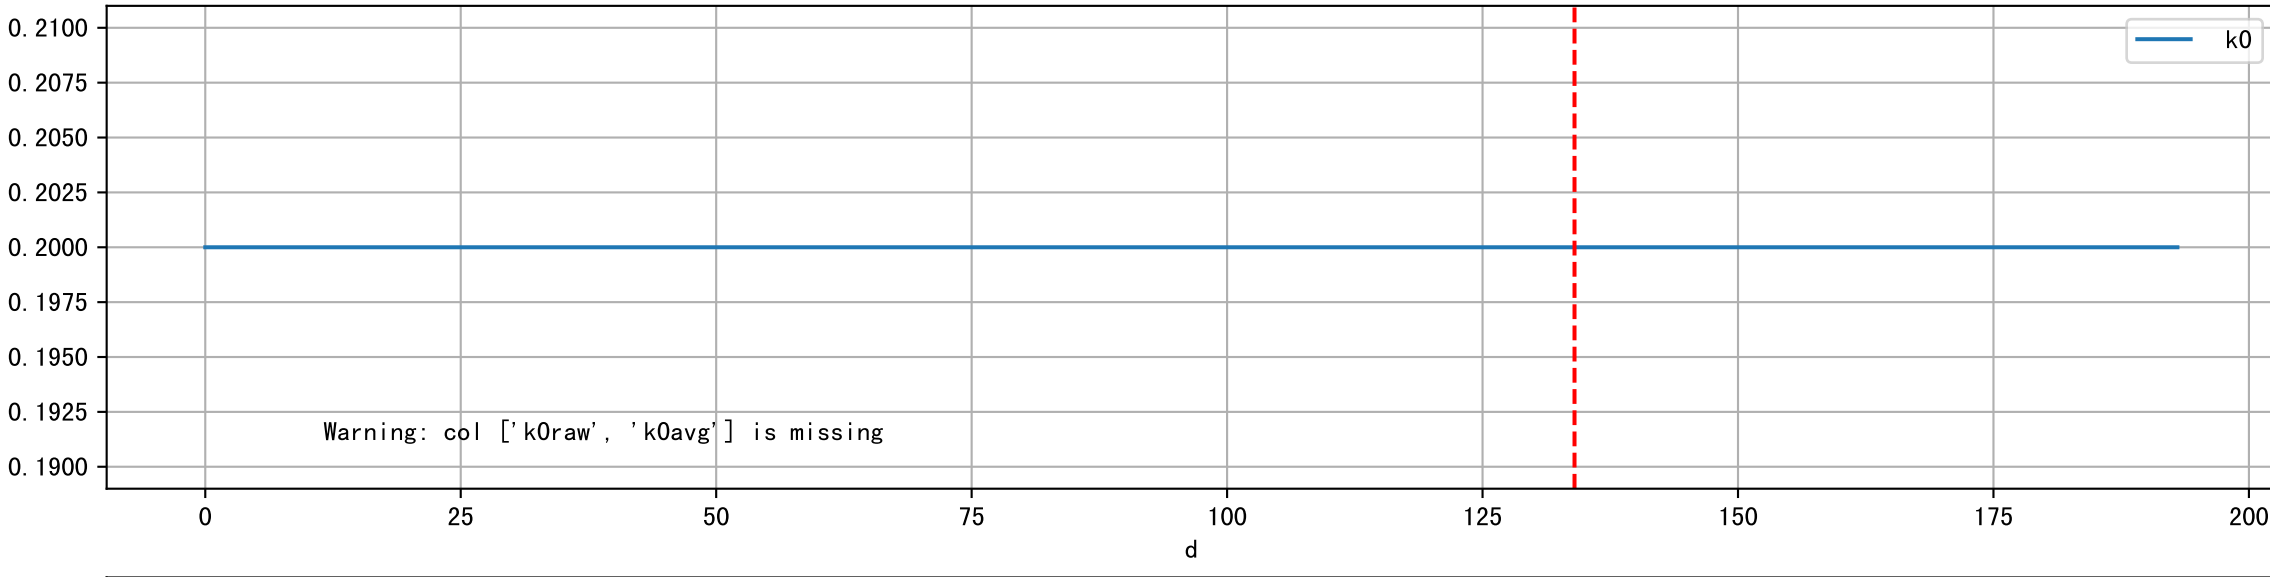

taocraw:-o', 'taocavg', 'taoc'], ['k0raw:-o', 'k0avg', 'k0'], ['k1raw:-o', 'k1avg', 'k1'], ['k2raw:-o', 'k2avg', 'k2'], ['Tblraw:-o', 'Tblavg',

P9AE D:134 2026-03-01