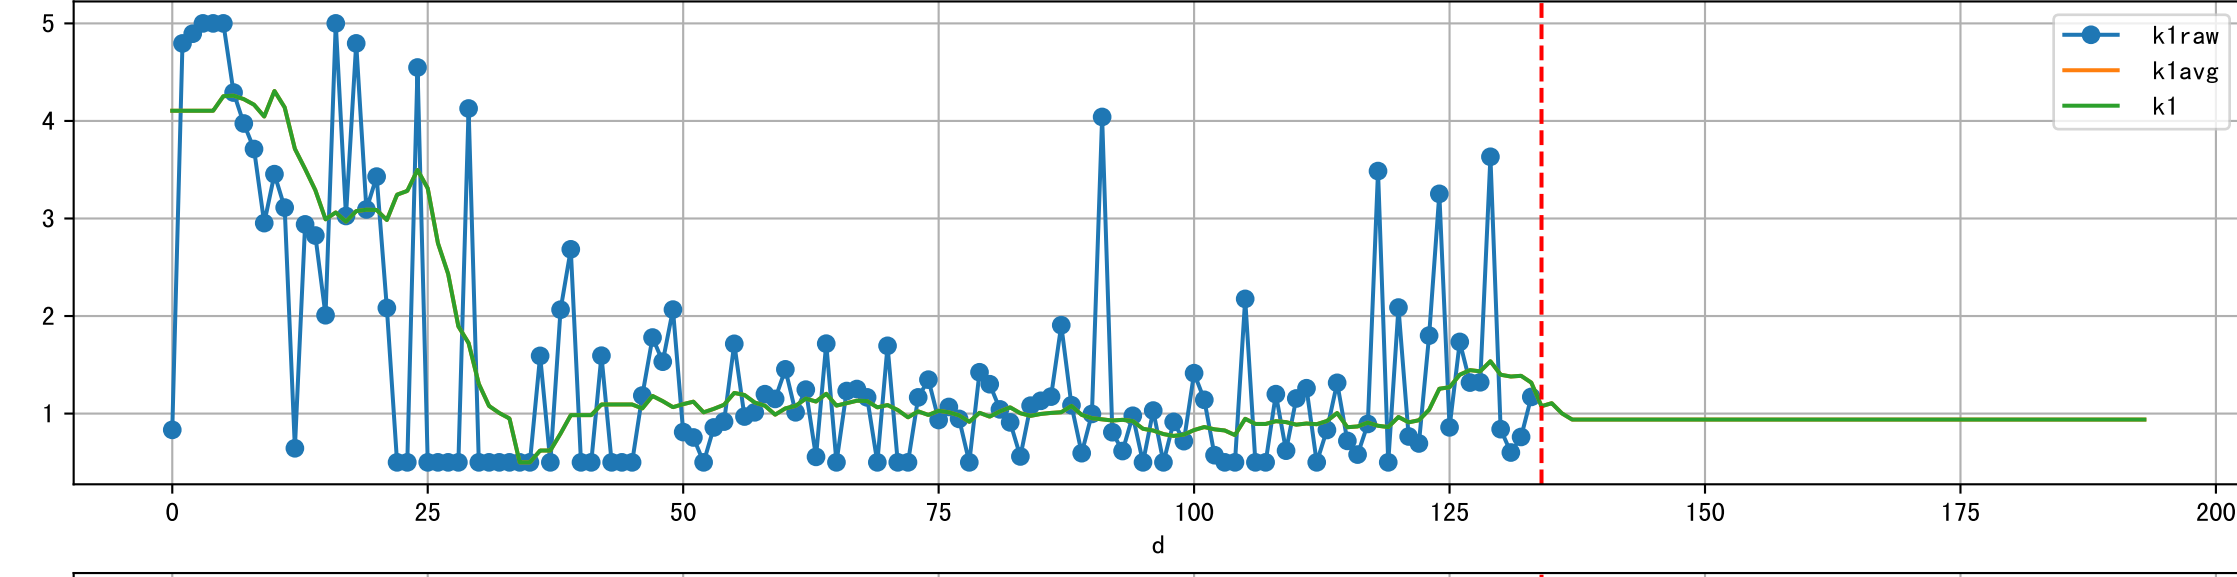

taocraw:-o', 'taocavg', 'taoc'], ['k0raw:-o', 'k0avg', 'k0'], ['k1raw:-o', 'k1avg', 'k1'], ['k2raw:-o', 'k2avg', 'k2'], ['Tblraw:-o', 'Tblavg',

P9AE D:134 2026-03-01