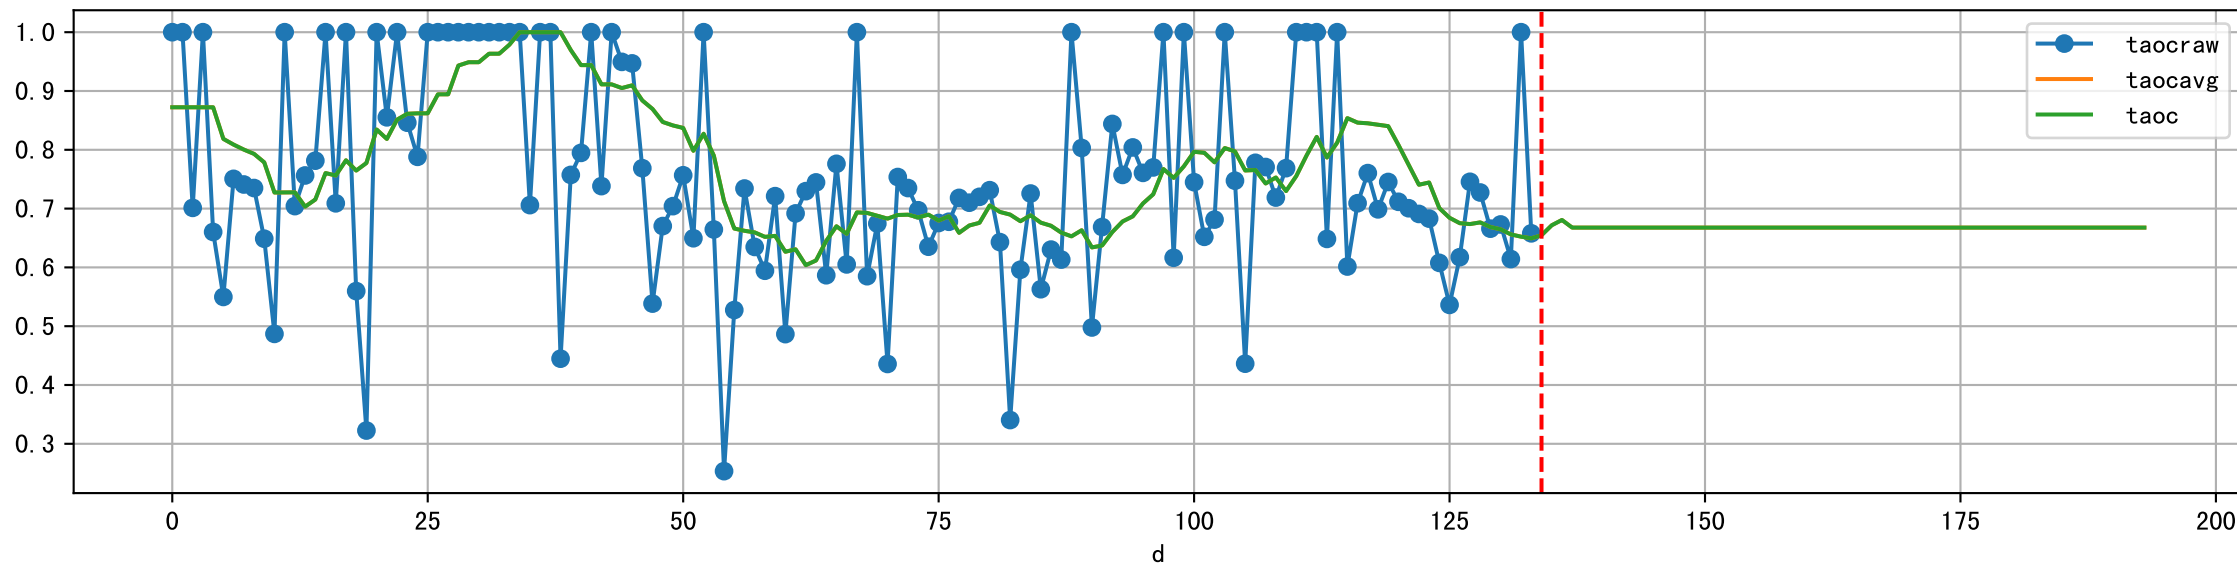

taocraw:-o', 'taocavg', 'taoc'], ['k0raw:-o', 'k0avg', 'k0'], ['k1raw:-o', 'k1avg', 'k1'], ['k2raw:-o', 'k2avg', 'k2'], ['Tblraw:-o', 'Tblavg',

P9AE D:134 2026-03-01