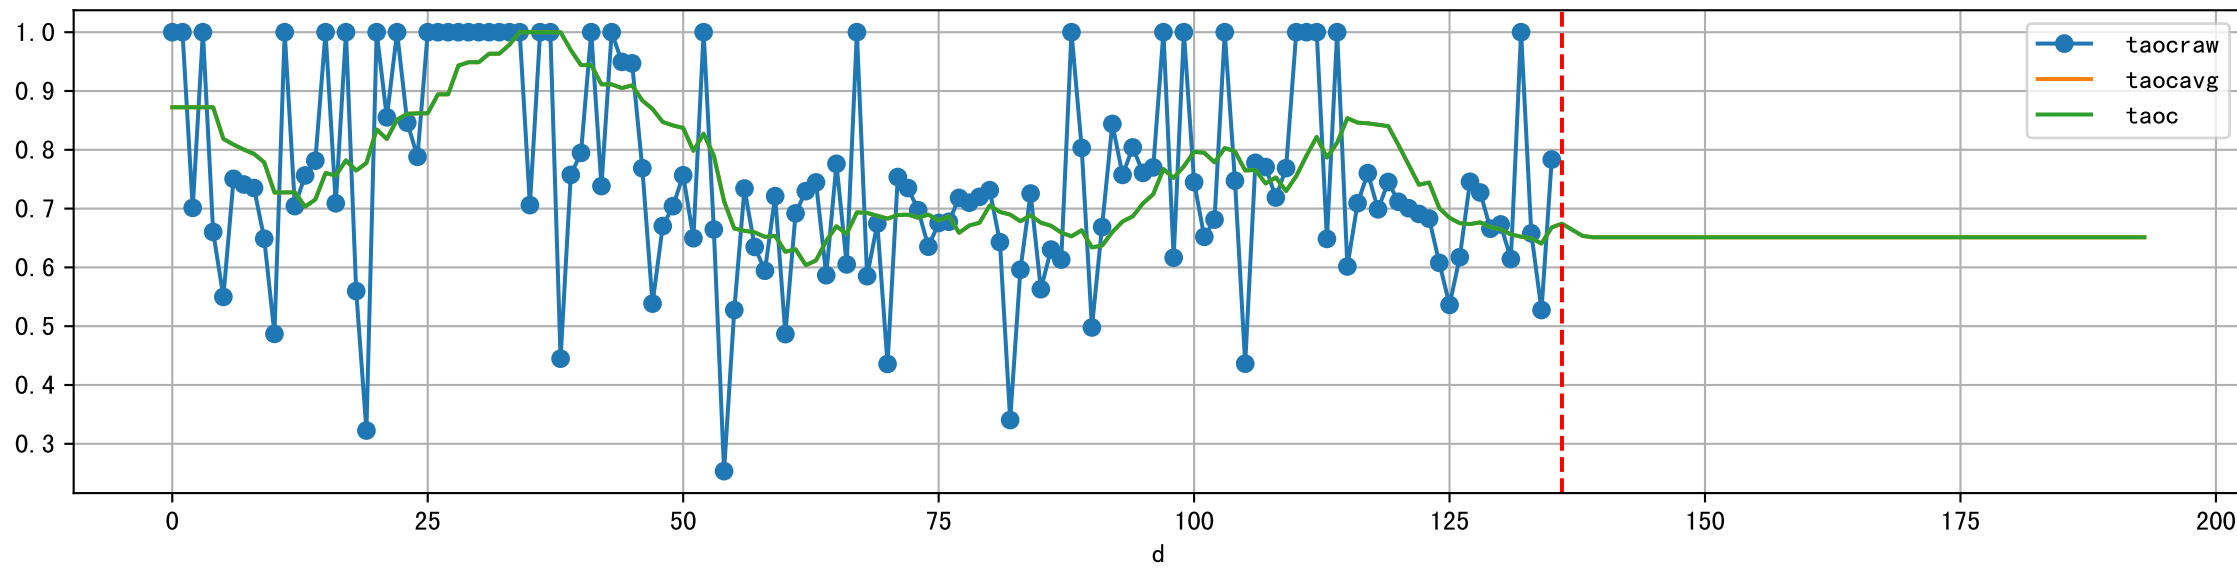

taocraw:-o', 'taocavg', 'taoc'], ['k0raw:-o', 'k0avg', 'k0'], ['k1raw:-o', 'k1avg', 'k1'], ['k2raw:-o', 'k2avg', 'k2'], ['Tblrw:-o', 'Tblavg',

P9AE D:136 2026-03-03