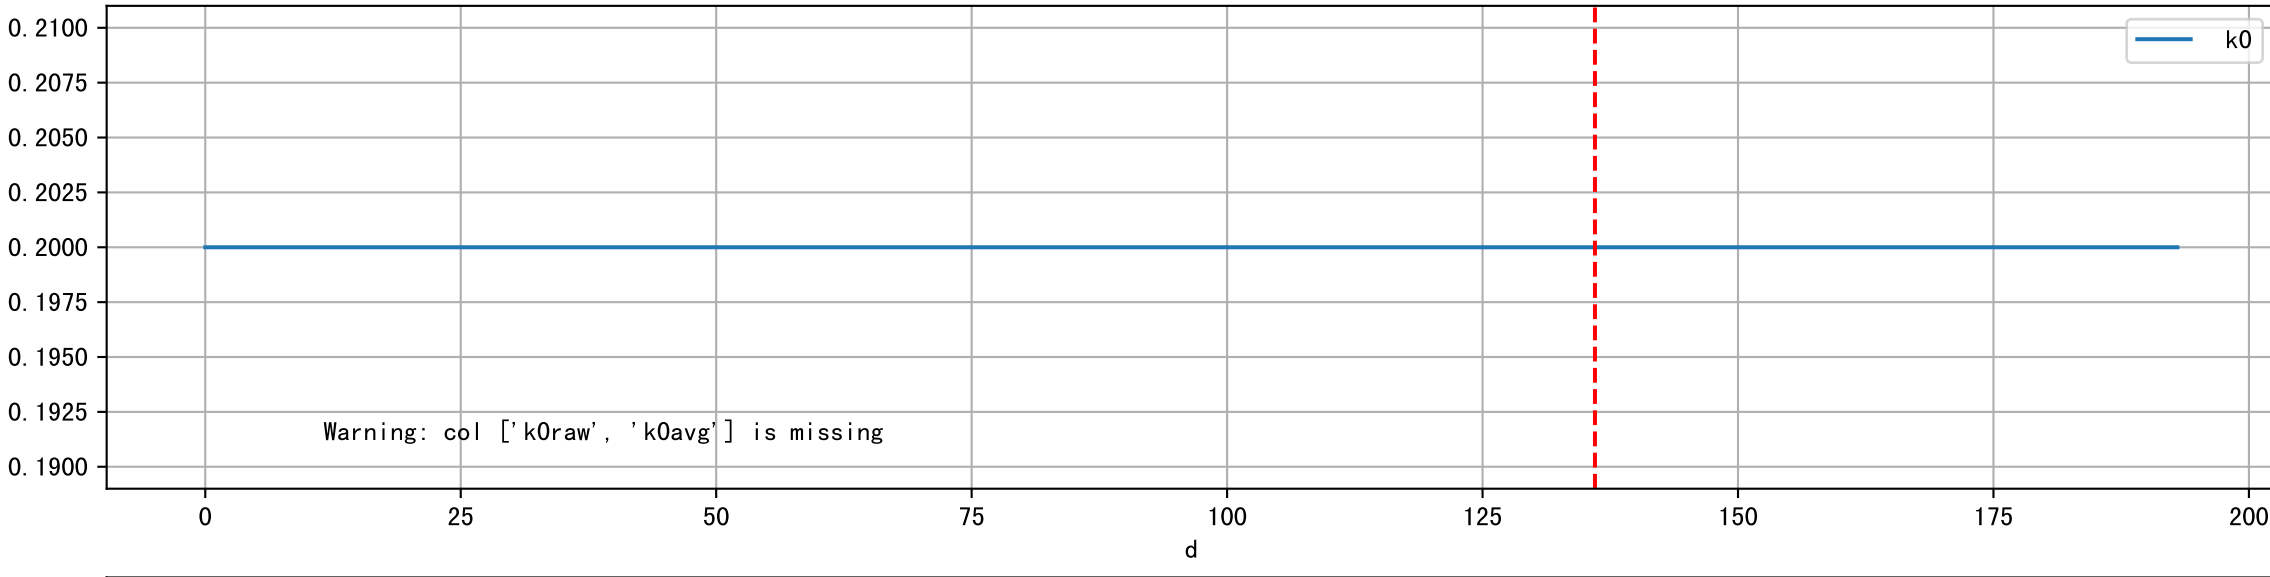

taocraw:-o', 'taocavg', 'taoc'], ['k0raw:-o', 'k0avg', 'k0'], ['k1raw:-o', 'k1avg', 'k1'], ['k2raw:-o', 'k2avg', 'k2'], ['Tblrw:-o', 'Tblavg',

P9AE D:136 2026-03-03