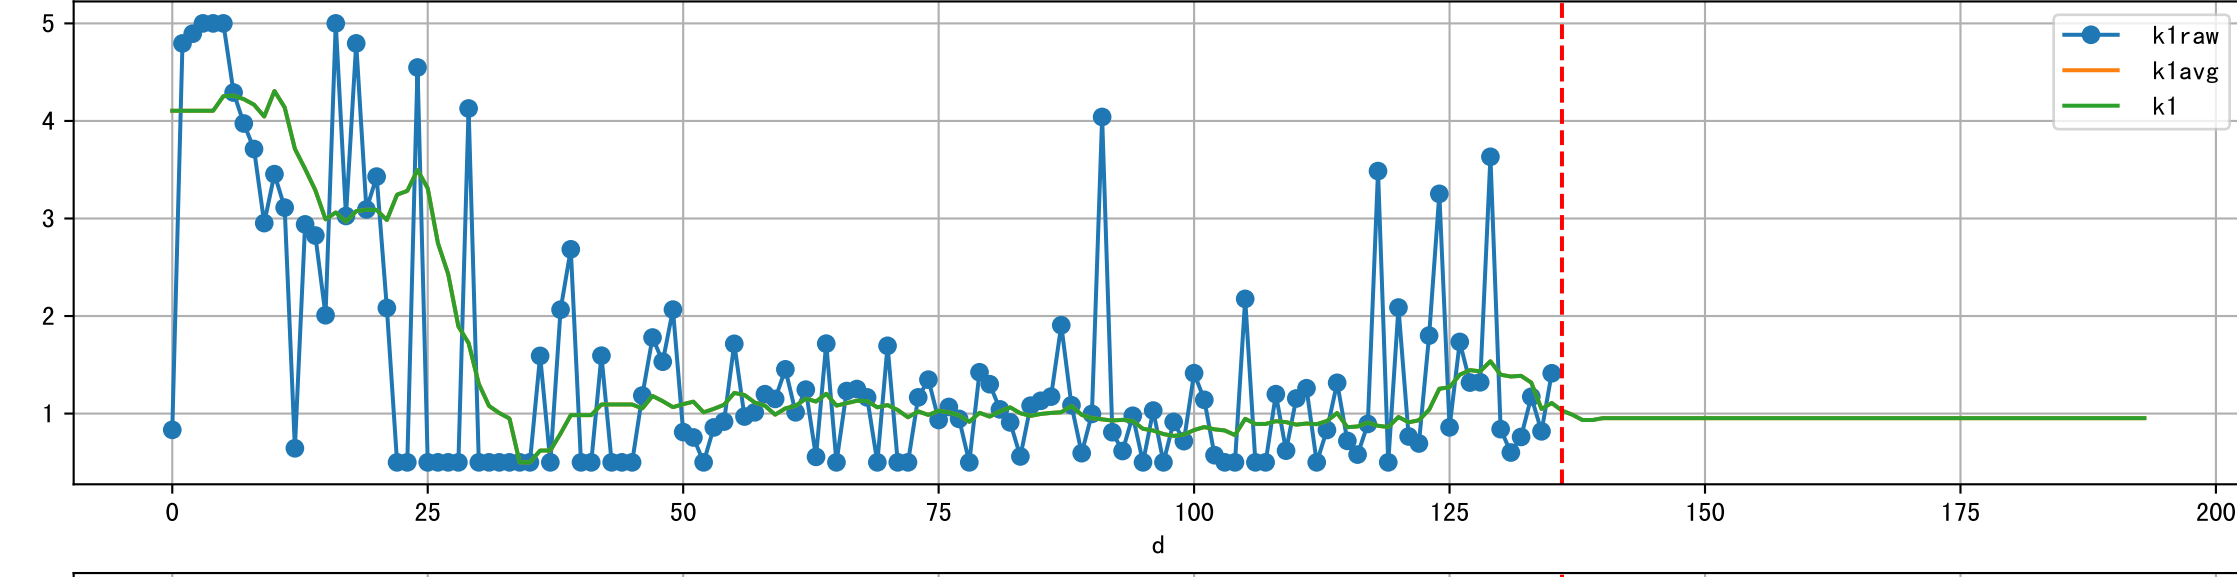

taocraw:-o', 'taocavg', 'taoc'], ['k0raw:-o', 'k0avg', 'k0'], ['k1raw:-o', 'k1avg', 'k1'], ['k2raw:-o', 'k2avg', 'k2'], ['Tblrw:-o', 'Tblavg',

P9AE D:136 2026-03-03