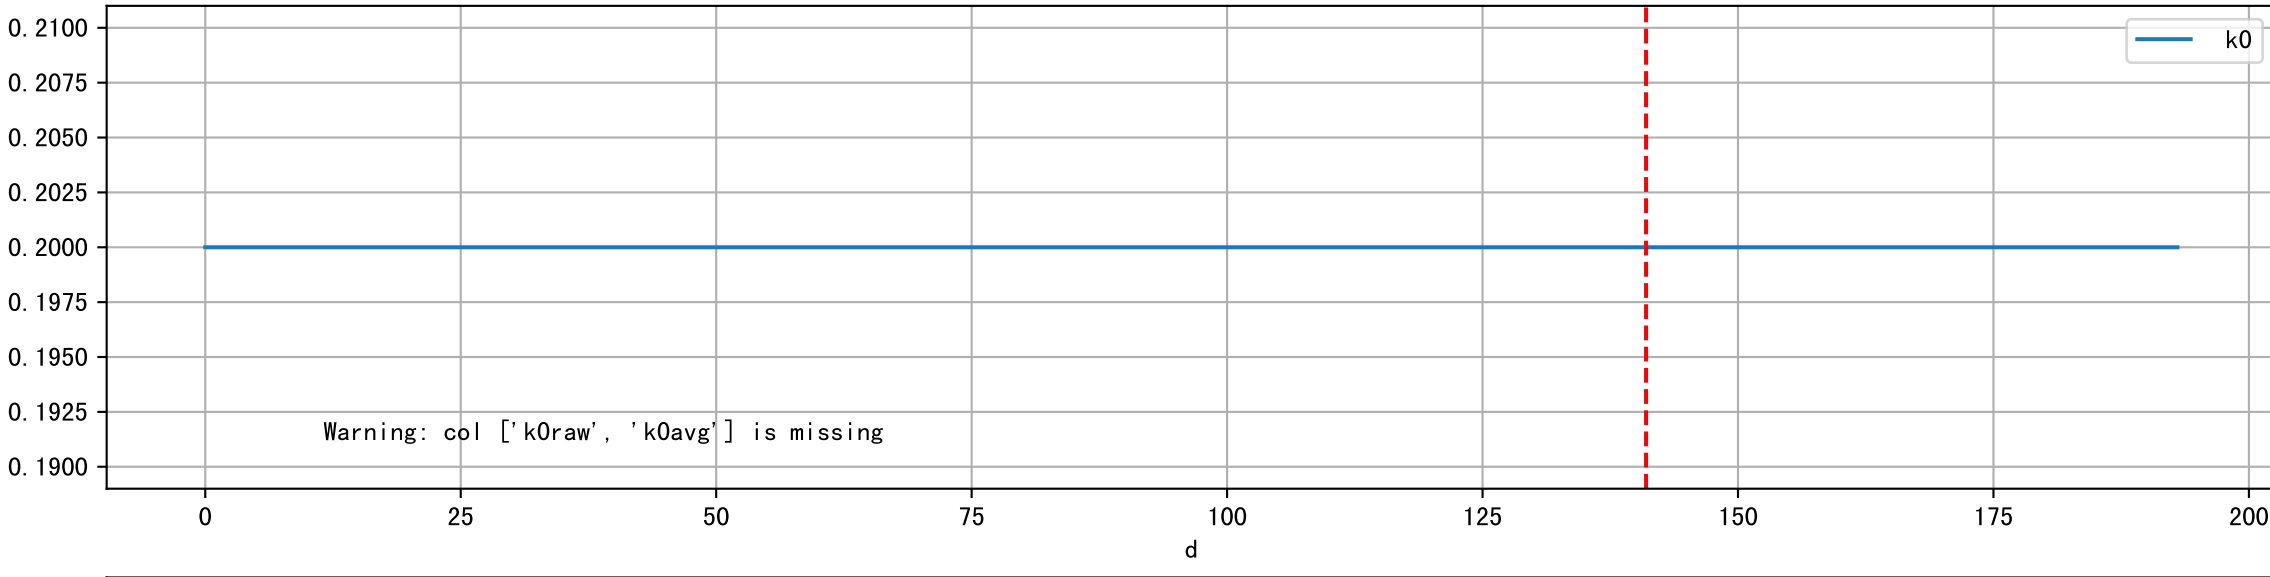

taocraw:-o', 'taocavg', 'taoc'], ['k0raw:-o', 'k0avg', 'k0'], ['k1raw:-o', 'k1avg', 'k1'], ['k2raw:-o', 'k2avg', 'k2'], ['Tblrrow:-o', 'Tblavg',

P9AE D:141 2026-03-08