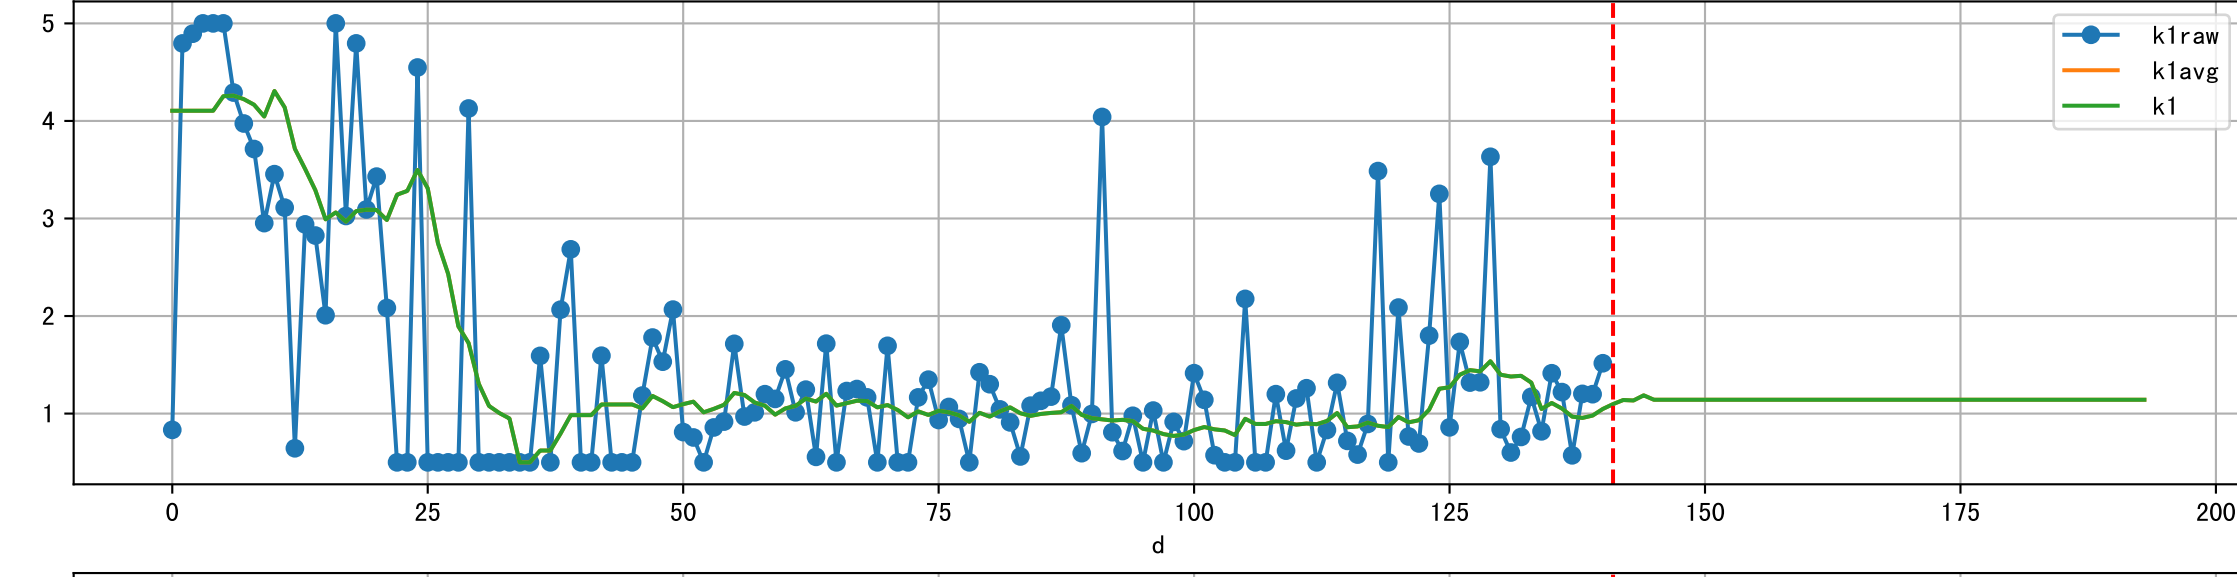

taocraw:-o', 'taocavg', 'taoc'], ['k0raw:-o', 'k0avg', 'k0'], ['k1raw:-o', 'k1avg', 'k1'], ['k2raw:-o', 'k2avg', 'k2'], ['Tblrrow:-o', 'Tblavg',

P9AE D:141 2026-03-08