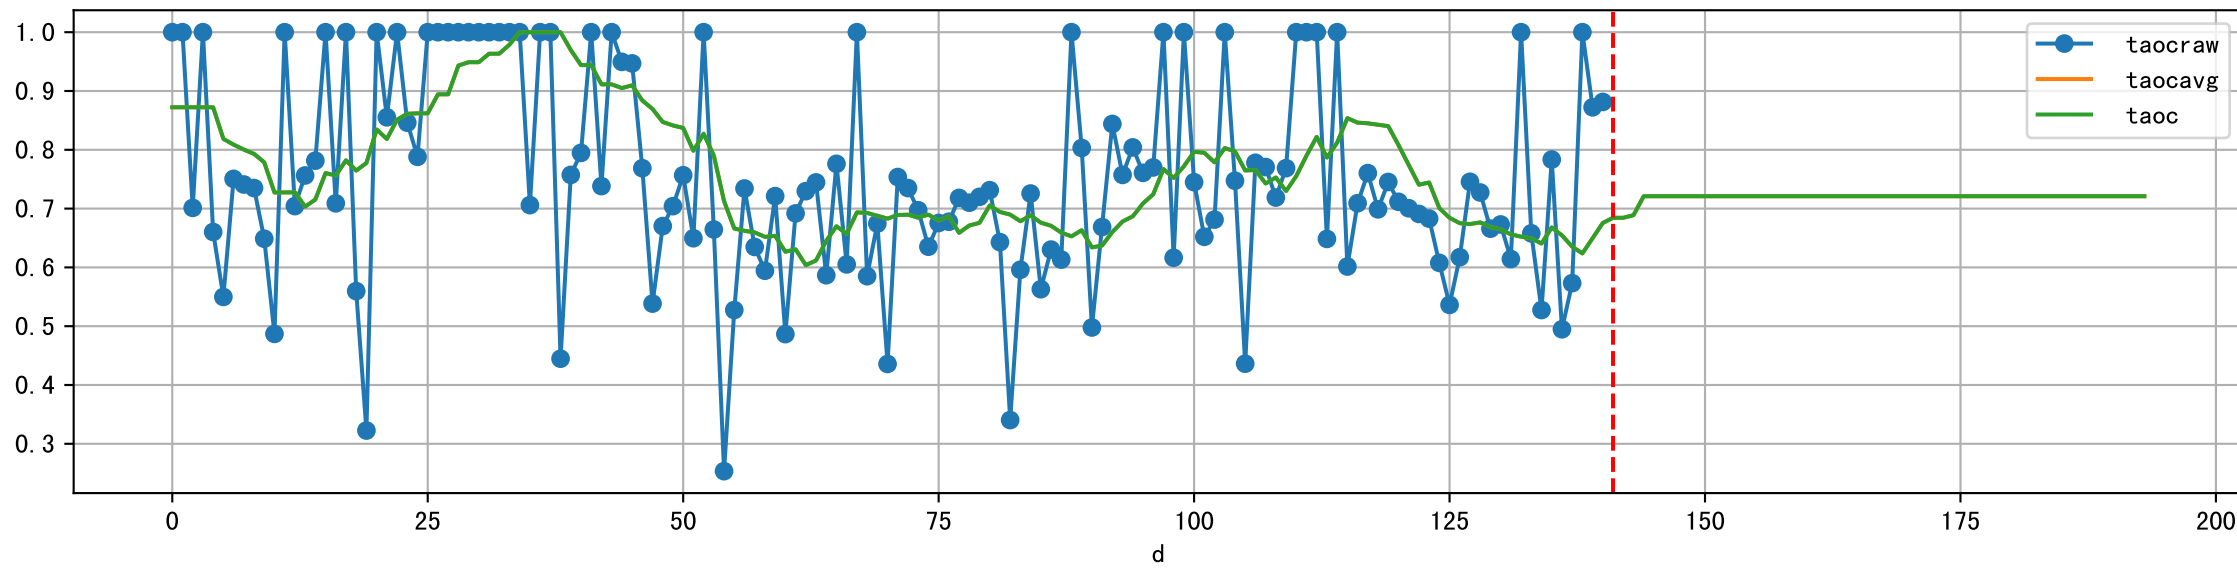

taocraw:-o', 'taocavg', 'taoc'], ['k0raw:-o', 'k0avg', 'k0'], ['k1raw:-o', 'k1avg', 'k1'], ['k2raw:-o', 'k2avg', 'k2'], ['Tblrrow:-o', 'Tblavg',

P9AE D:141 2026-03-08