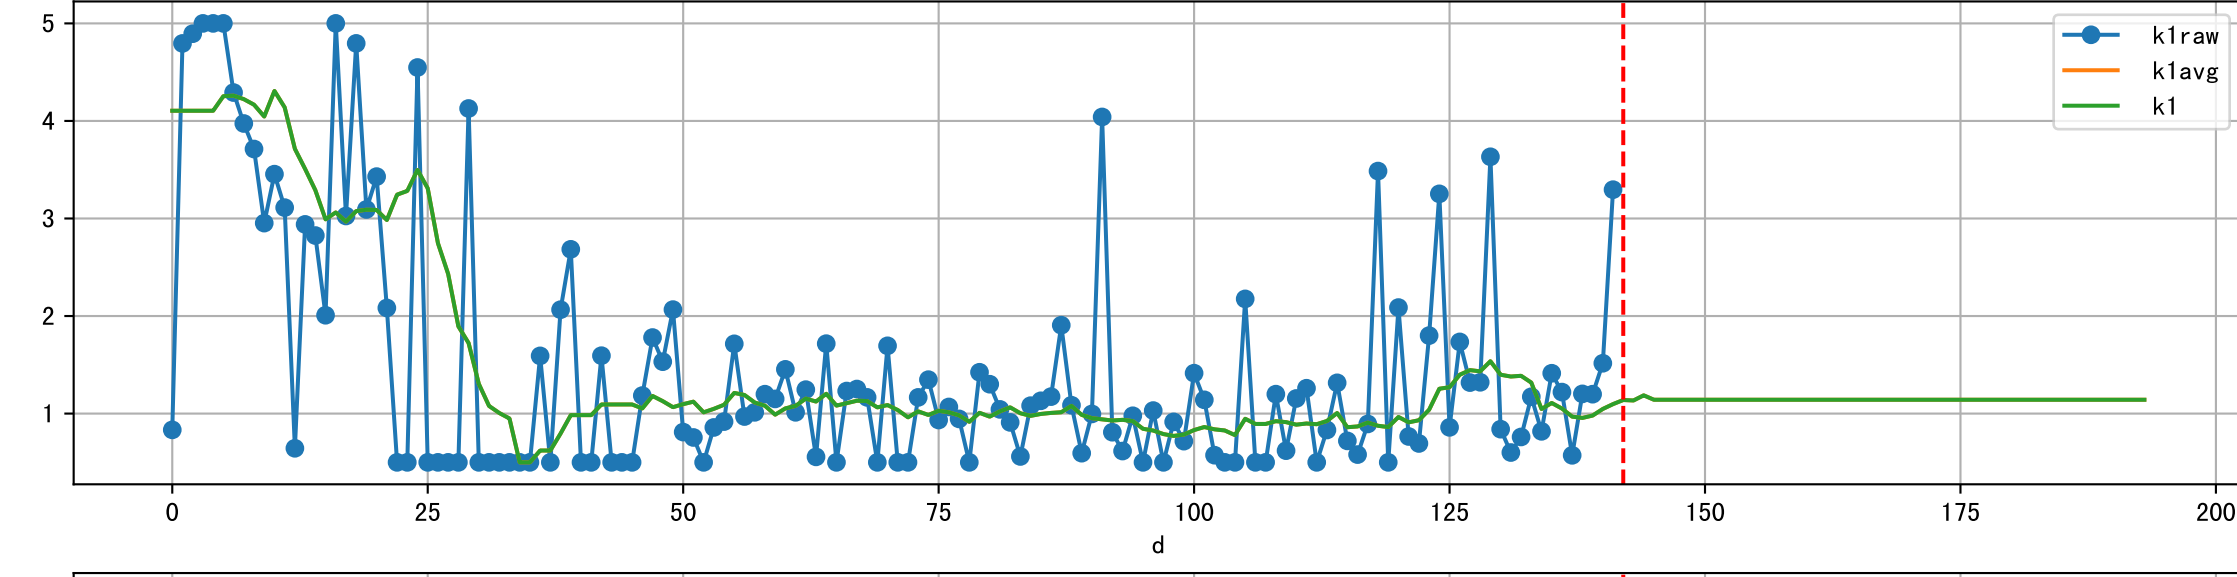

taocraw:-o', 'taocavg', 'taoc'], ['k0raw:-o', 'k0avg', 'k0'], ['k1raw:-o', 'k1avg', 'k1'], ['k2raw:-o', 'k2avg', 'k2'], ['Tblraw:-o', 'Tblavg',

P9AE D:142 2026-03-09