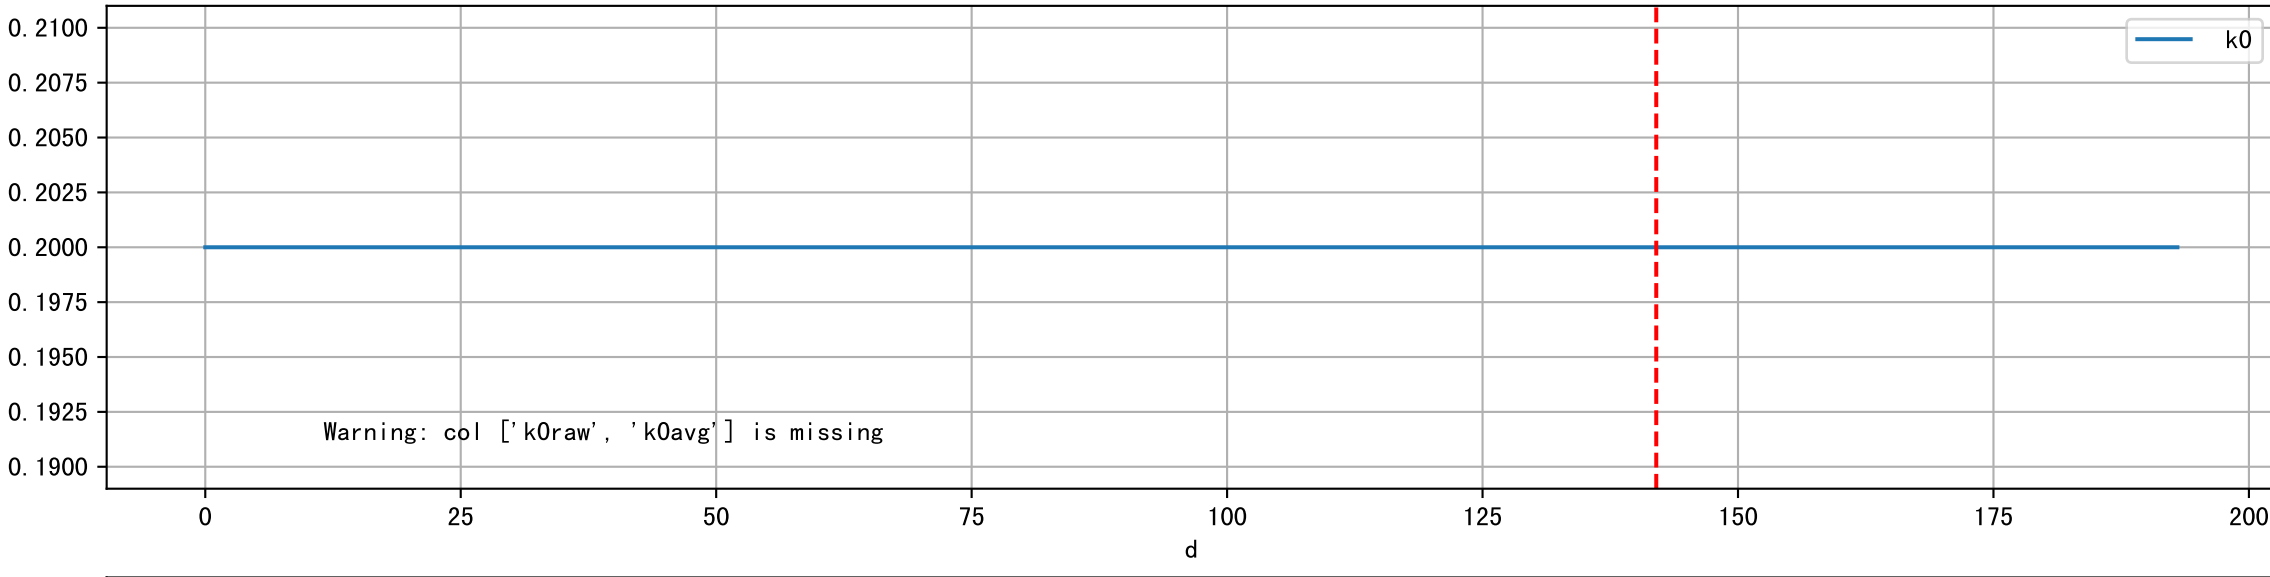

taocraw:-o', 'taocavg', 'taoc'], ['k0raw:-o', 'k0avg', 'k0'], ['k1raw:-o', 'k1avg', 'k1'], ['k2raw:-o', 'k2avg', 'k2'], ['Tblraw:-o', 'Tblavg',

P9AE D:142 2026-03-09