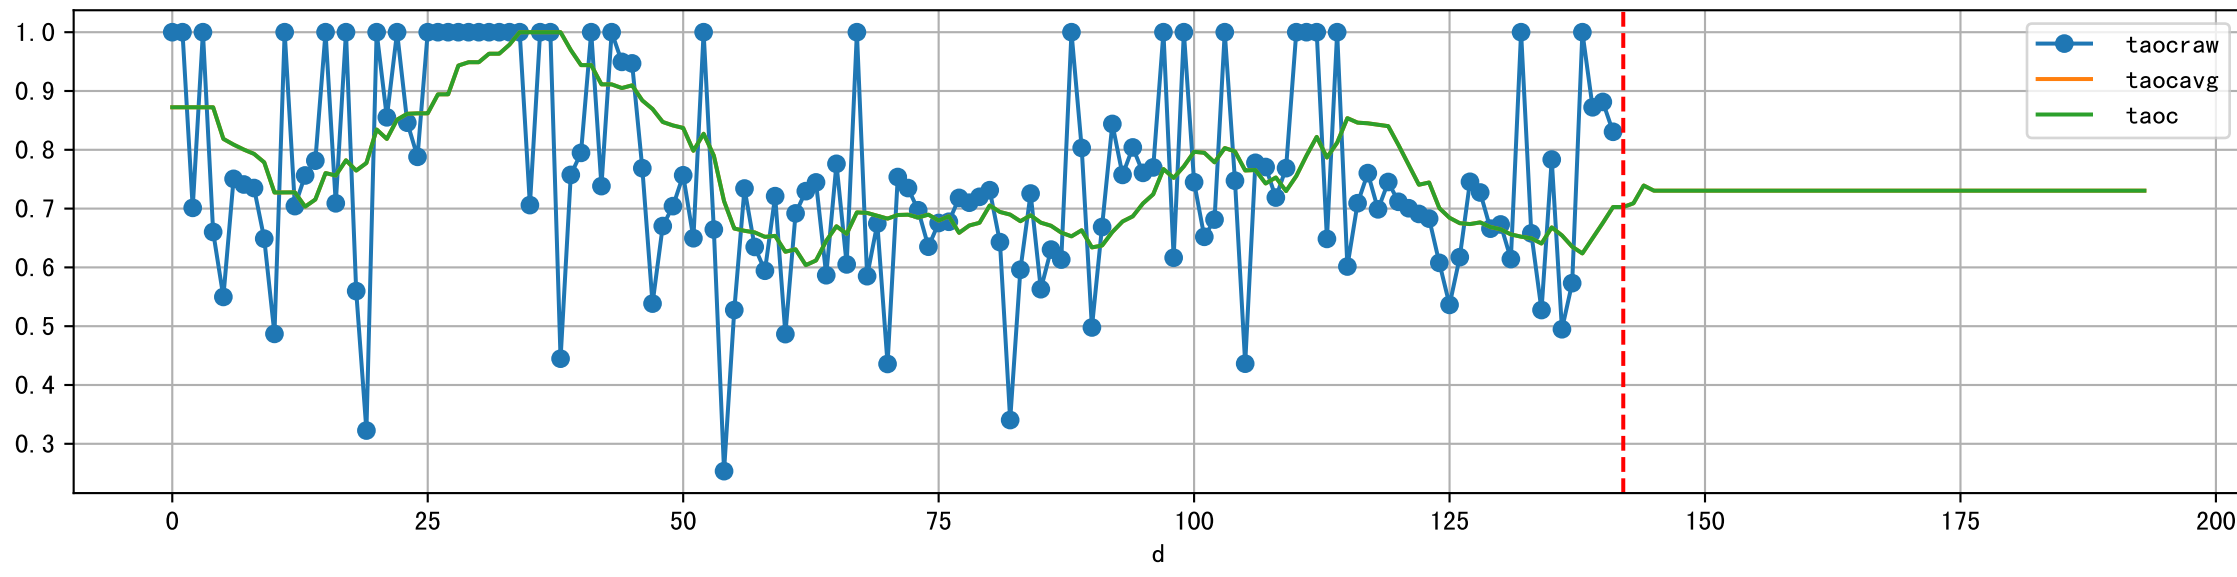

taocraw:-o', 'taocavg', 'taoc'], ['k0raw:-o', 'k0avg', 'k0'], ['k1raw:-o', 'k1avg', 'k1'], ['k2raw:-o', 'k2avg', 'k2'], ['Tblraw:-o', 'Tblavg',

P9AE D:142 2026-03-09