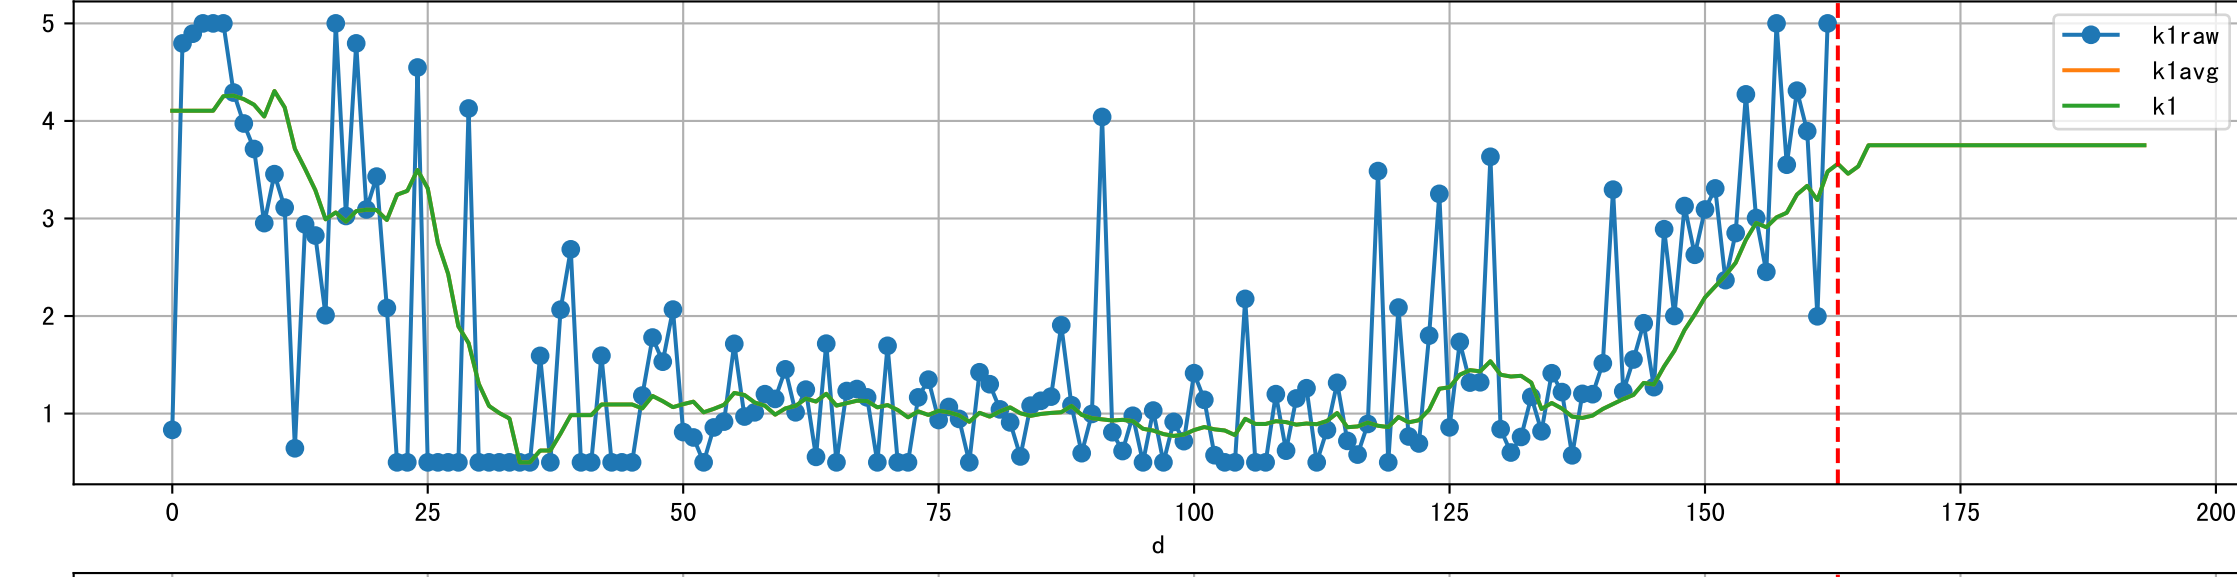

taocraw: -o', 'taocavg', 'taoc'], ['k0raw: -o', 'k0avg', 'k0'], ['k1raw: -o', 'k1avg', 'k1'], ['k2raw: -o', 'k2avg', 'k2'], ['Tblr: -o', 'Tblavg',

P9AE D:163 2026-03-30