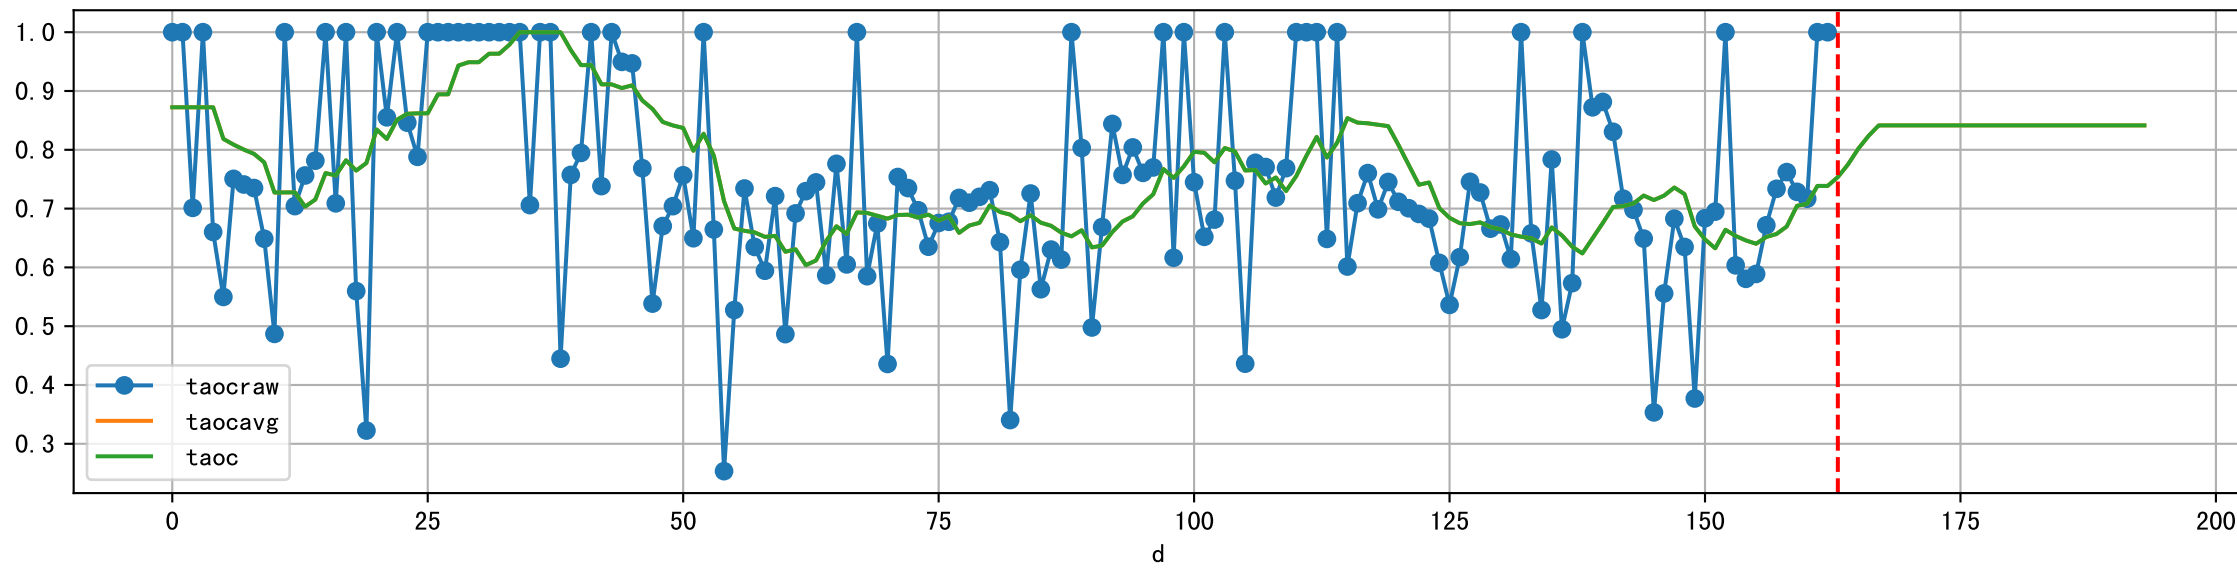

taocraw: -o', 'taocavg', 'taoc'], ['k0raw: -o', 'k0avg', 'k0'], ['k1raw: -o', 'k1avg', 'k1'], ['k2raw: -o', 'k2avg', 'k2'], ['Tblr: -o', 'Tblavg',

P9AE D:163 2026-03-30