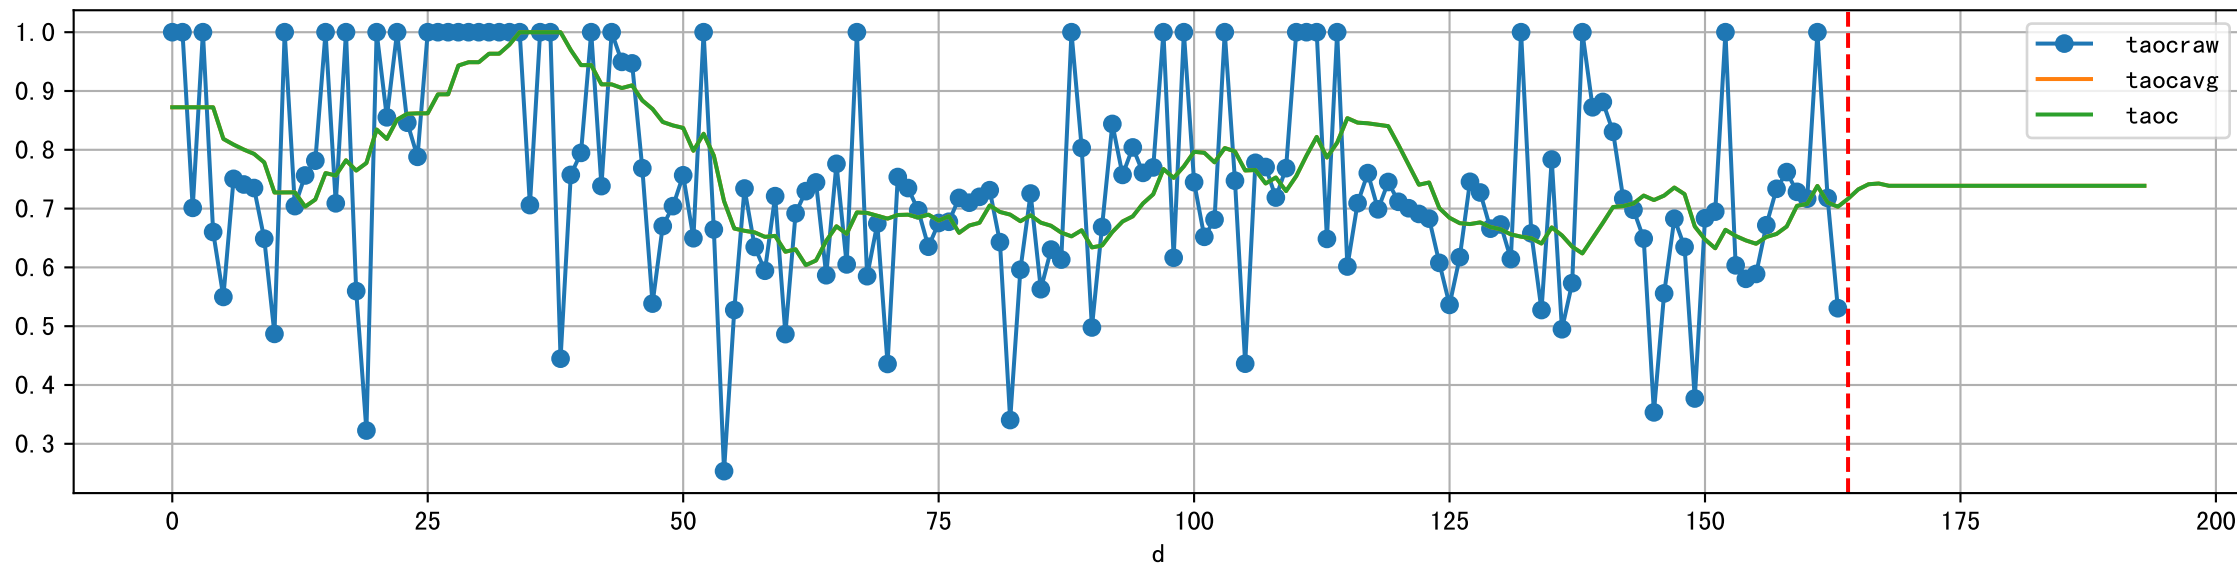

taocraw:-o', 'taocavg', 'taoc'], ['k0raw:-o', 'k0avg', 'k0'], ['k1raw:-o', 'k1avg', 'k1'], ['k2raw:-o', 'k2avg', 'k2'], ['Tblraw:-o', 'Tblavg',

P9AE D:164 2026-03-31