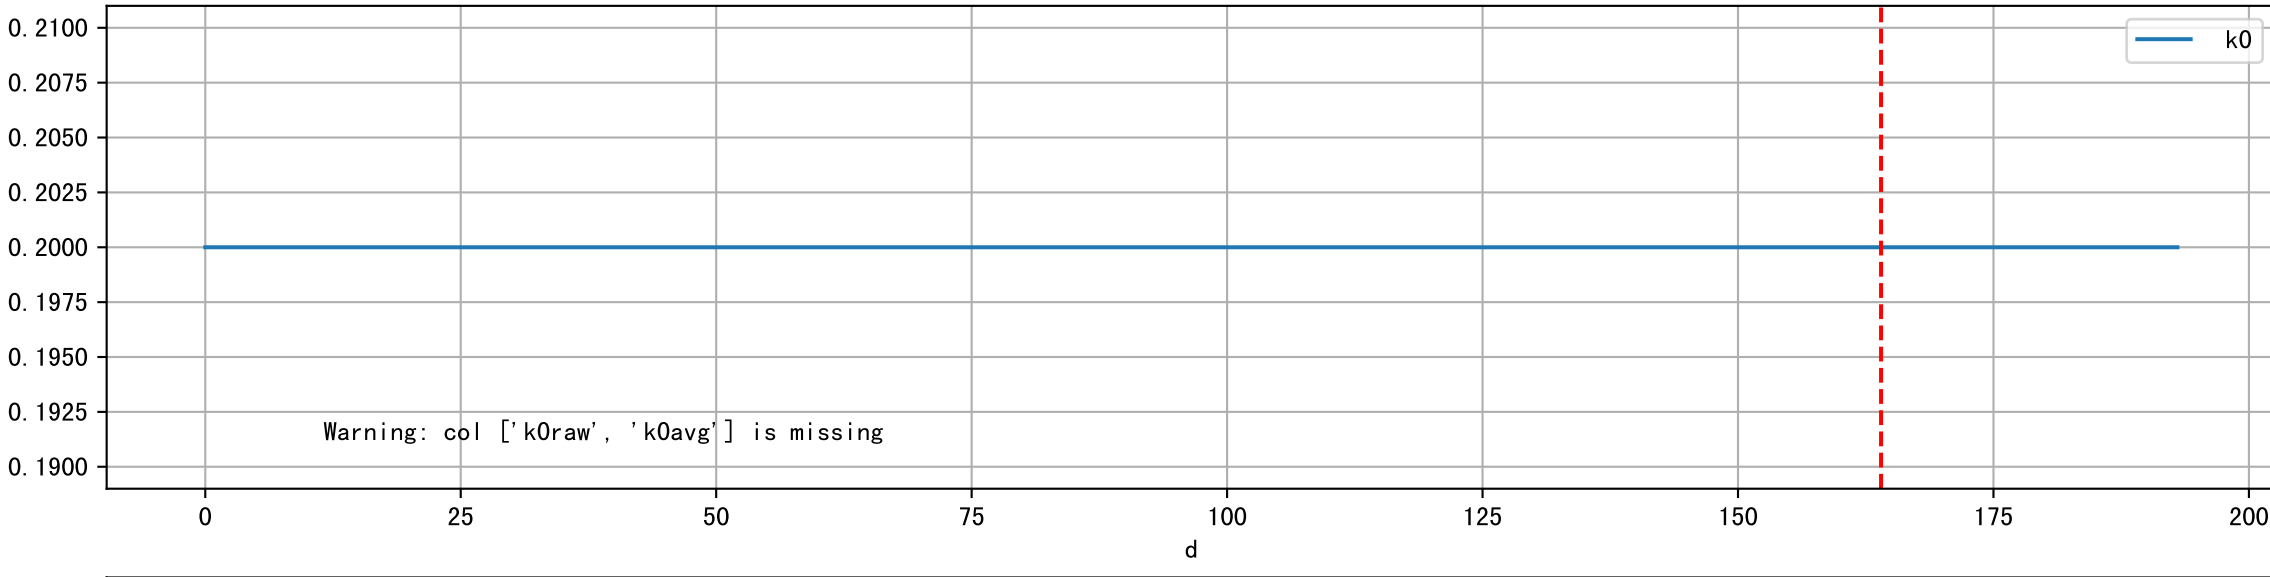

taocraw:-o', 'taocavg', 'taoc'], ['k0raw:-o', 'k0avg', 'k0'], ['k1raw:-o', 'k1avg', 'k1'], ['k2raw:-o', 'k2avg', 'k2'], ['Tblraw:-o', 'Tblavg',

P9AE D:164 2026-03-31