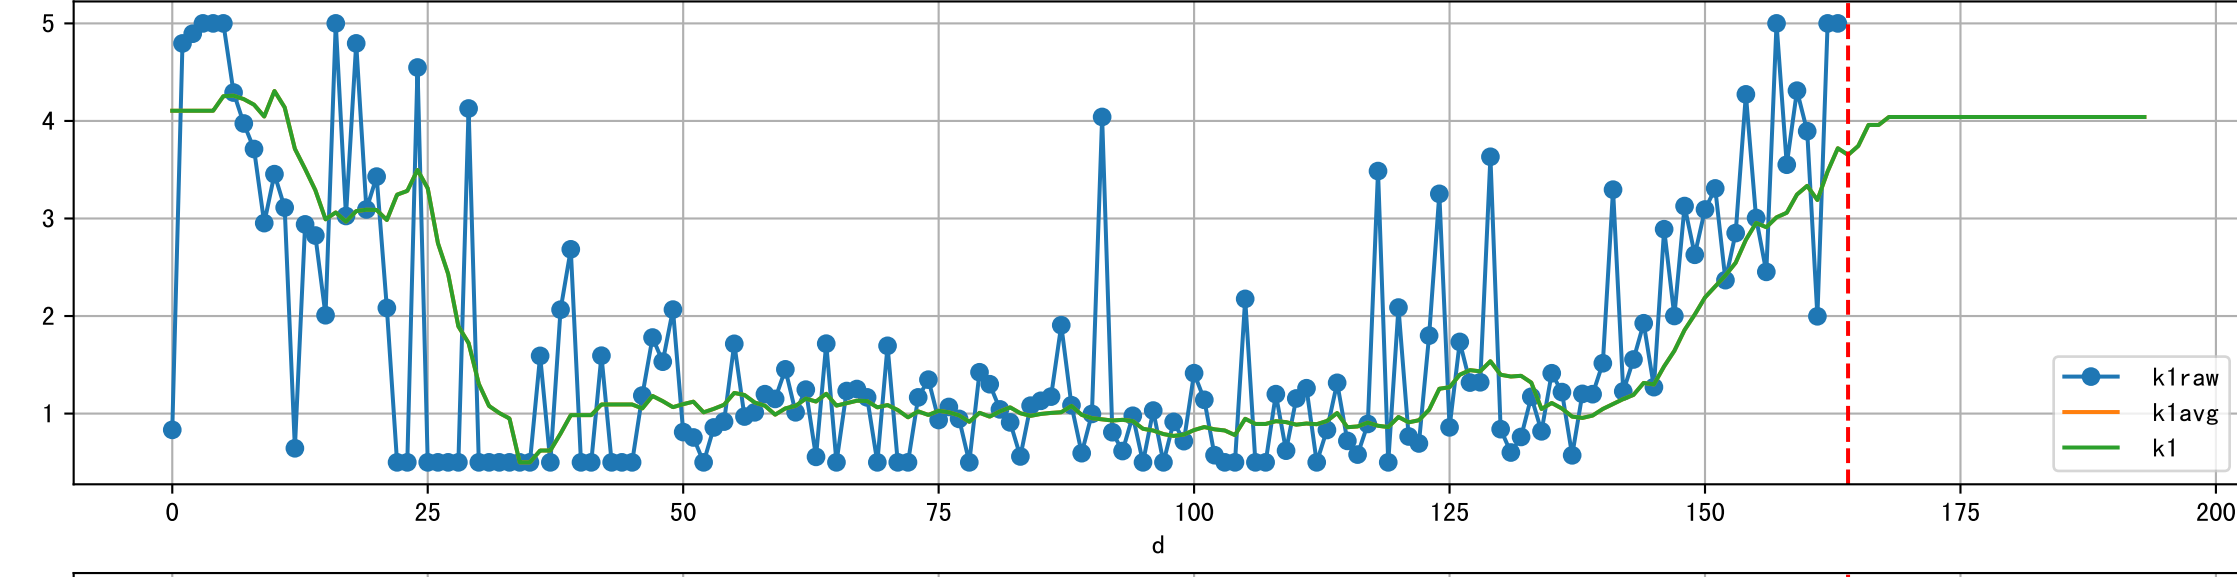

taocraw:-o', 'taocavg', 'taoc'], ['k0raw:-o', 'k0avg', 'k0'], ['k1raw:-o', 'k1avg', 'k1'], ['k2raw:-o', 'k2avg', 'k2'], ['Tblraw:-o', 'Tblavg',

P9AE D:164 2026-03-31