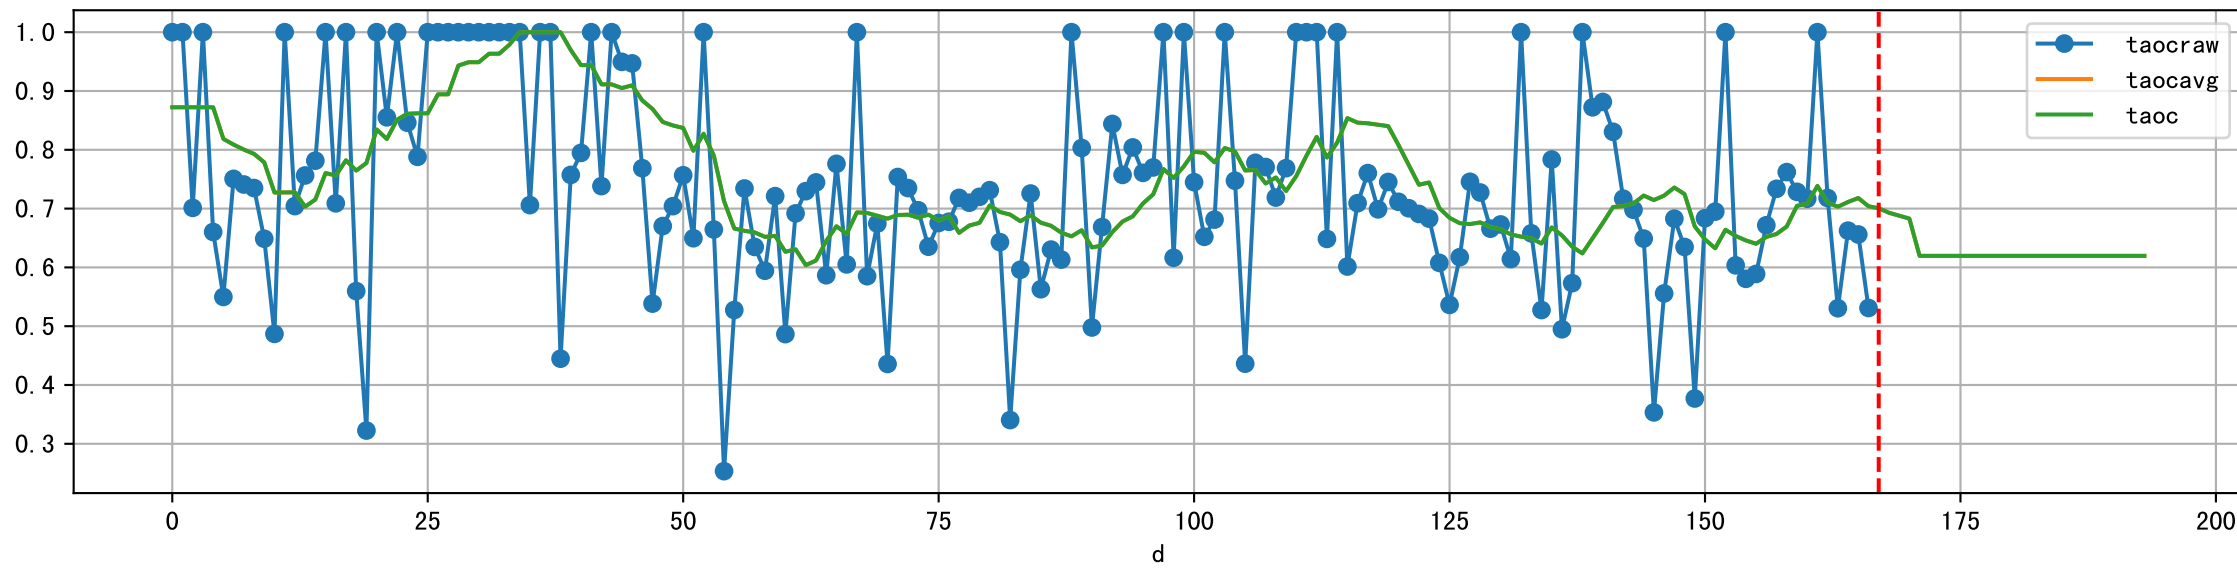

taocraw:-o', 'taocavg', 'taoc'], ['k0raw:-o', 'k0avg', 'k0'], ['k1raw:-o', 'k1avg', 'k1'], ['k2raw:-o', 'k2avg', 'k2'], ['Tblrrow:-o', 'Tblavg',

P9AE D:167 2026-04-03