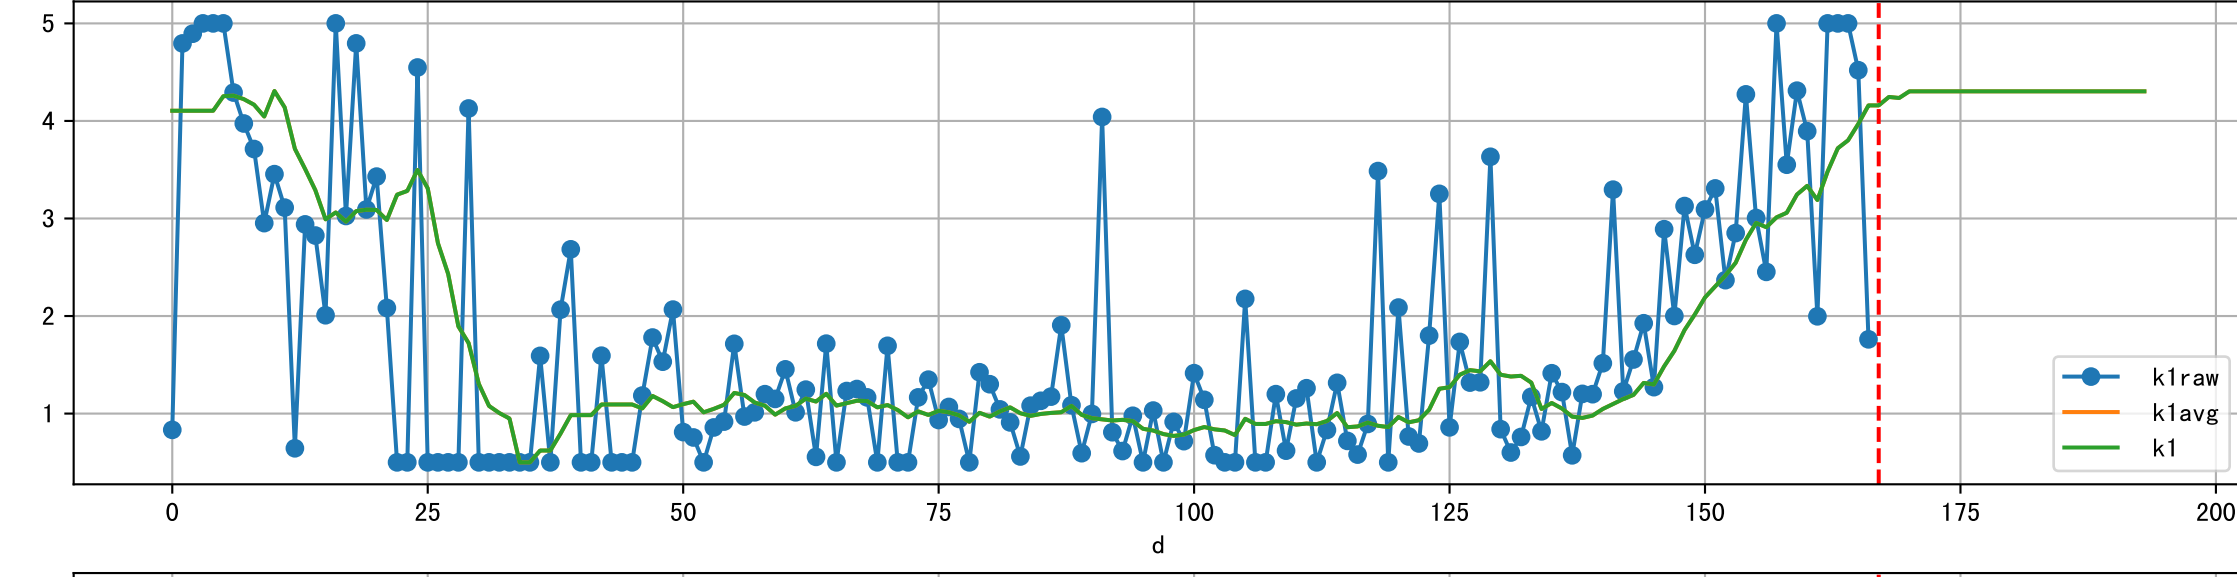

taocraw:-o', 'taocavg', 'taoc'], ['k0raw:-o', 'k0avg', 'k0'], ['k1raw:-o', 'k1avg', 'k1'], ['k2raw:-o', 'k2avg', 'k2'], ['Tblrrow:-o', 'Tblavg',

P9AE D:167 2026-04-03