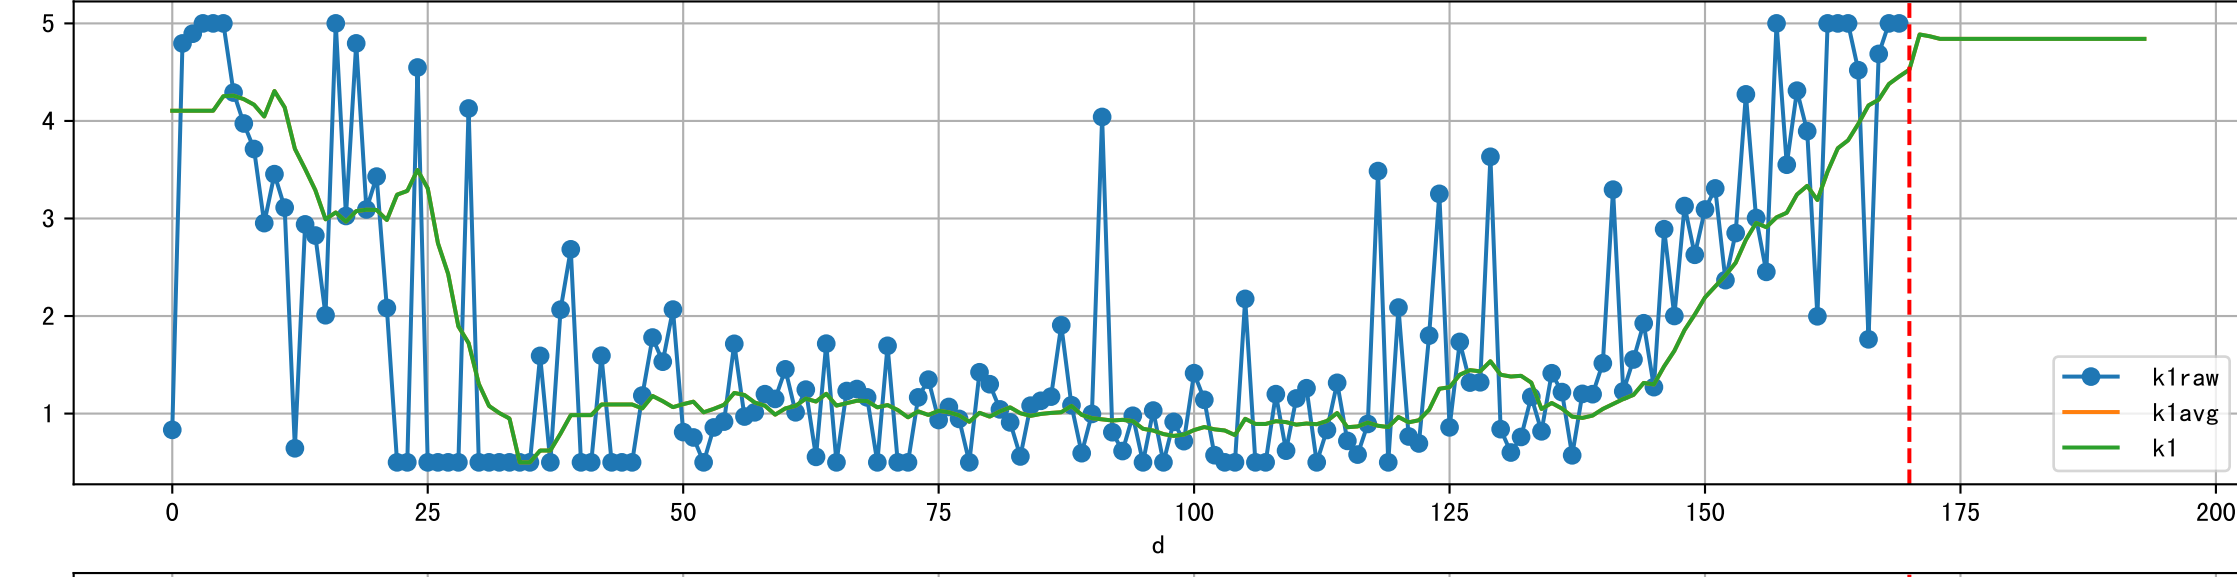

taocraw:-o', 'taocavg', 'taoc'], ['k0raw:-o', 'k0avg', 'k0'], ['k1raw:-o', 'k1avg', 'k1'], ['k2raw:-o', 'k2avg', 'k2'], ['Tblraw:-o', 'Tblavg',

P9AE D:170 2026-04-06