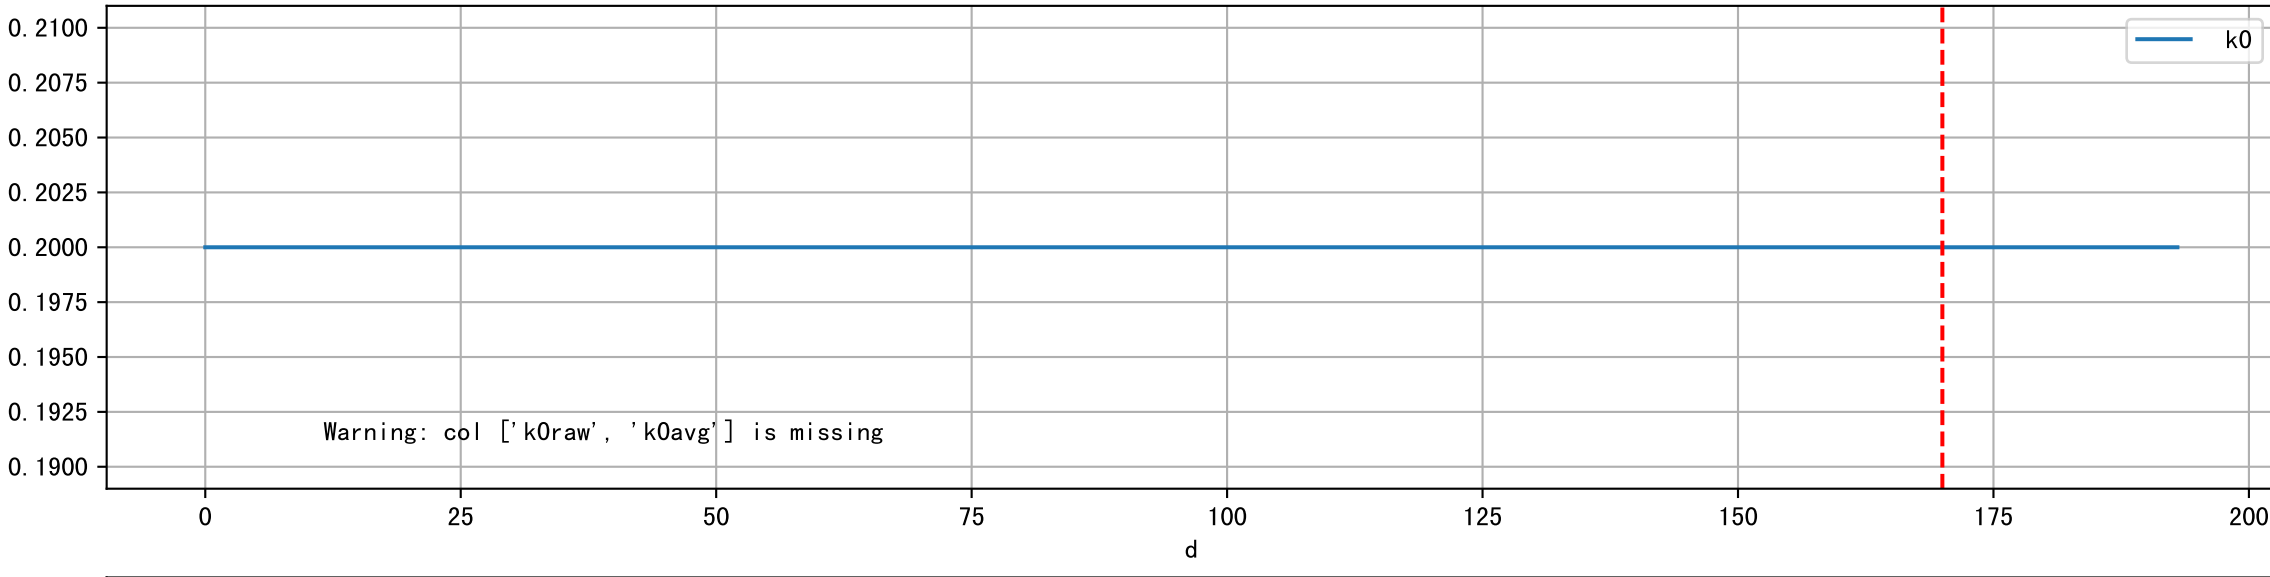

taocraw:-o', 'taocavg', 'taoc'], ['k0raw:-o', 'k0avg', 'k0'], ['k1raw:-o', 'k1avg', 'k1'], ['k2raw:-o', 'k2avg', 'k2'], ['Tblraw:-o', 'Tblavg',

P9AE D:170 2026-04-06