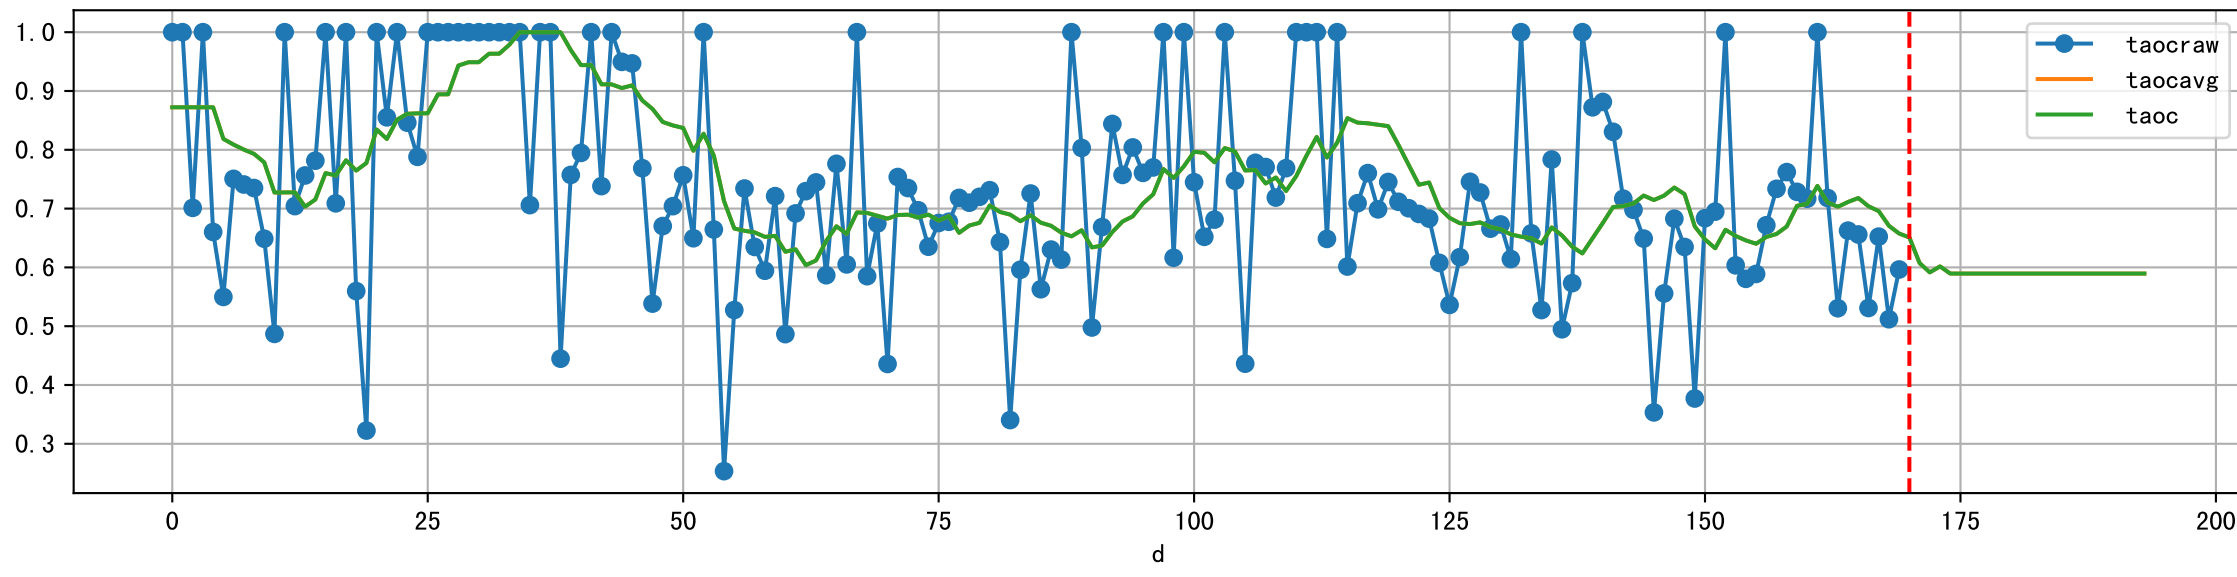

taocraw:-o', 'taocavg', 'taoc'], ['k0raw:-o', 'k0avg', 'k0'], ['k1raw:-o', 'k1avg', 'k1'], ['k2raw:-o', 'k2avg', 'k2'], ['Tblraw:-o', 'Tblavg',

P9AE D:170 2026-04-06