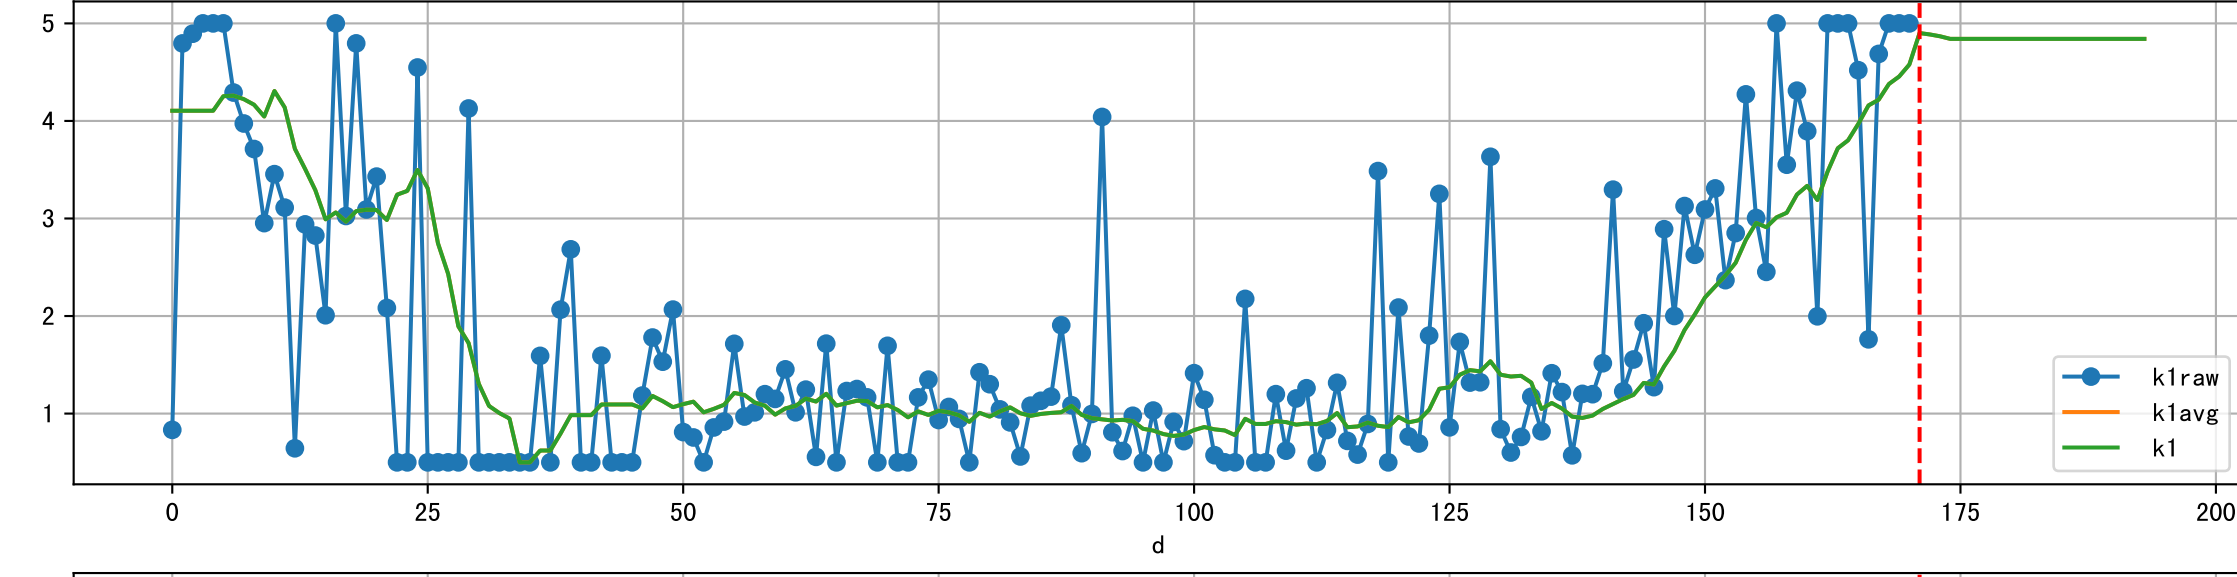

taocraw:-o', 'taocavg', 'taoc'], ['k0raw:-o', 'k0avg', 'k0'], ['k1raw:-o', 'k1avg', 'k1'], ['k2raw:-o', 'k2avg', 'k2'], ['Tblraw:-o', 'Tblavg',

P9AE D:171 2026-04-07