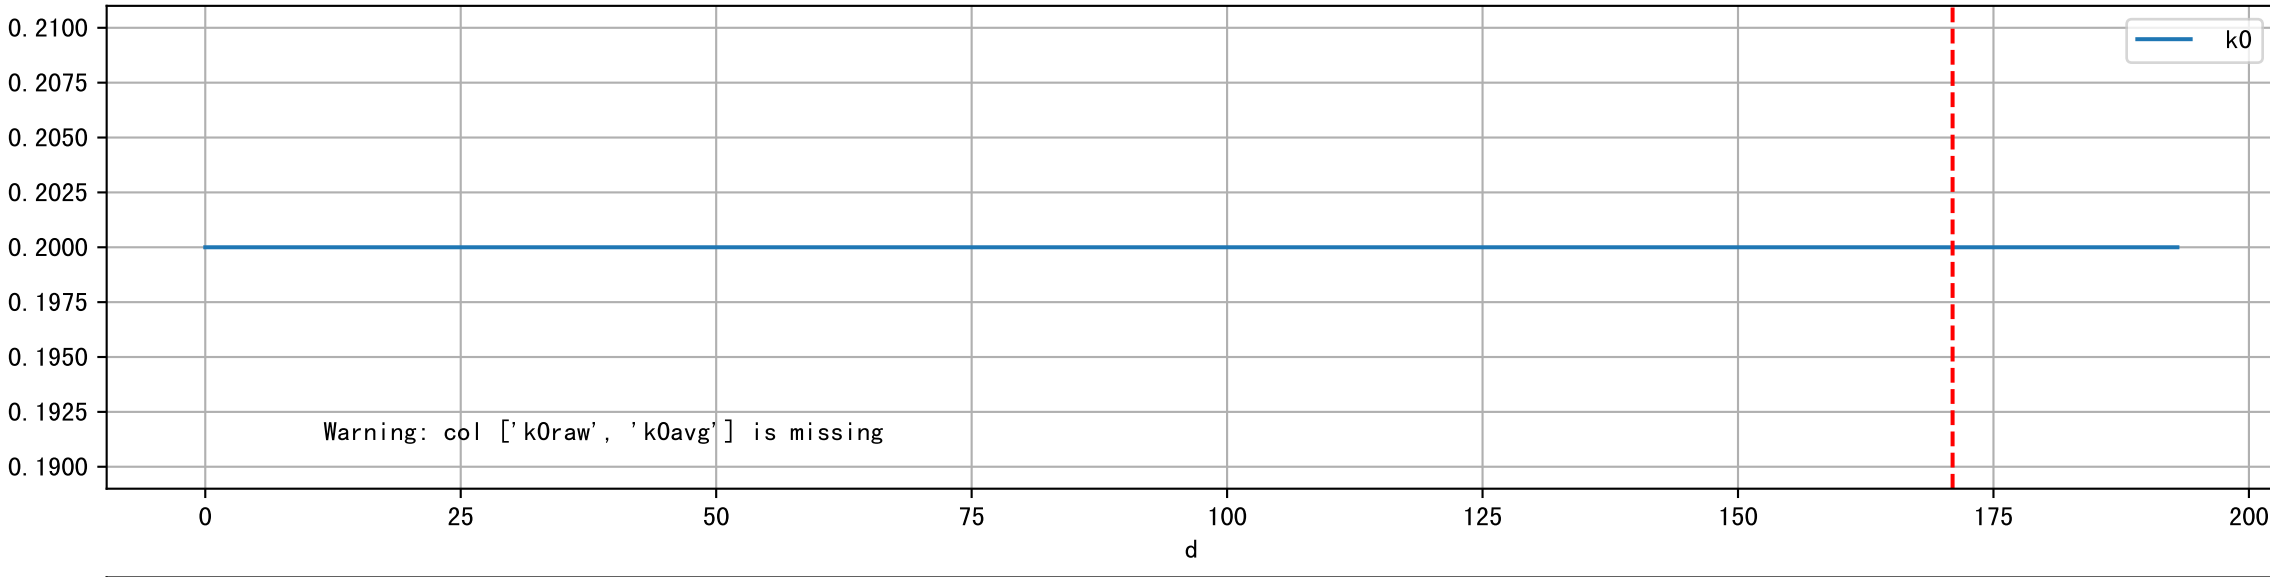

taocraw:-o', 'taocavg', 'taoc'], ['k0raw:-o', 'k0avg', 'k0'], ['k1raw:-o', 'k1avg', 'k1'], ['k2raw:-o', 'k2avg', 'k2'], ['Tblraw:-o', 'Tblavg',

P9AE D:171 2026-04-07