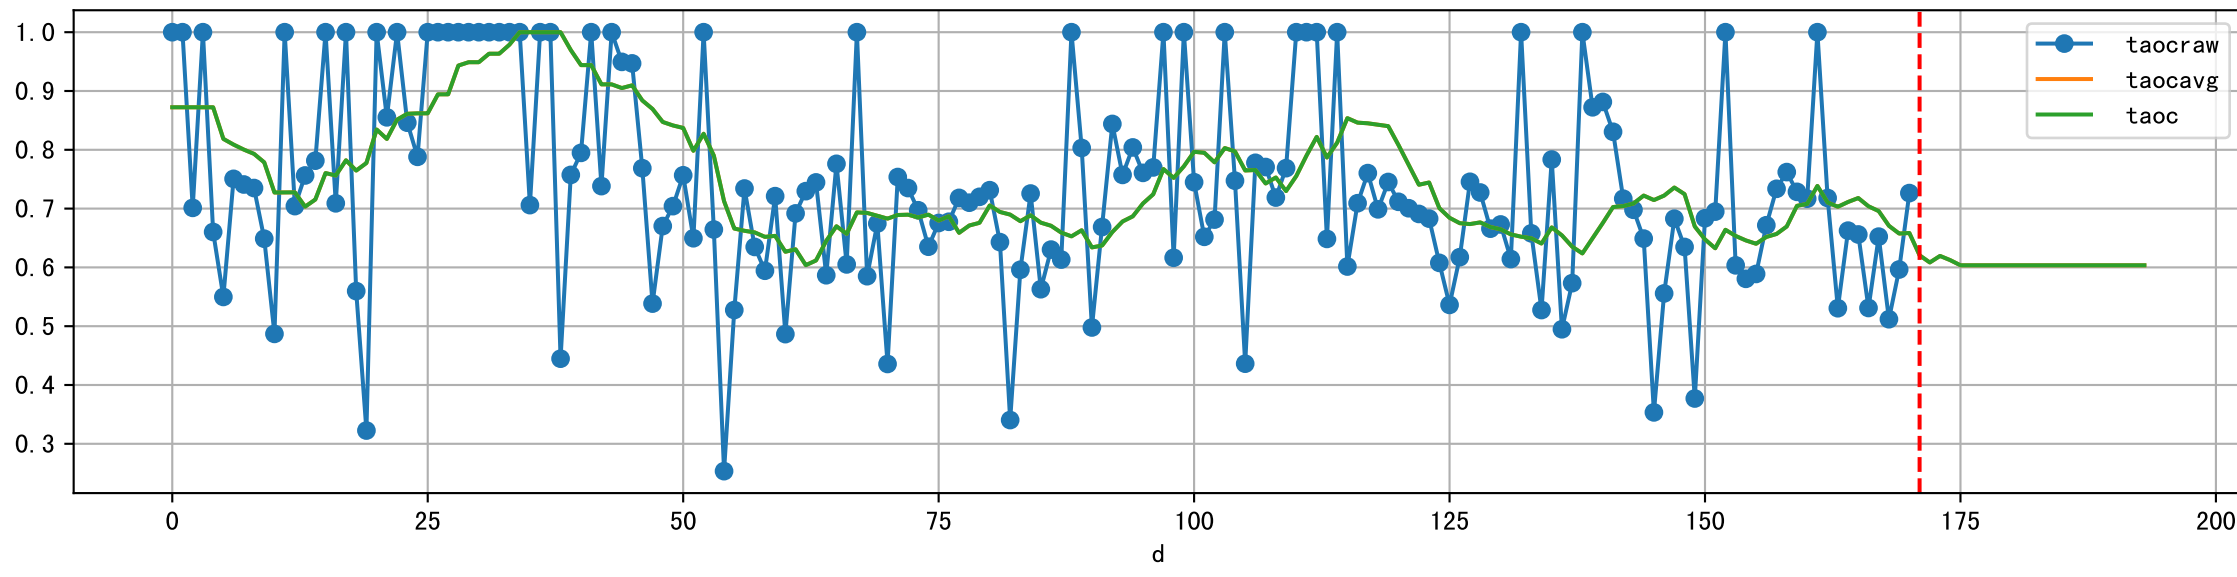

taocraw:-o', 'taocavg', 'taoc'], ['k0raw:-o', 'k0avg', 'k0'], ['k1raw:-o', 'k1avg', 'k1'], ['k2raw:-o', 'k2avg', 'k2'], ['Tblraw:-o', 'Tblavg',

P9AE D:171 2026-04-07