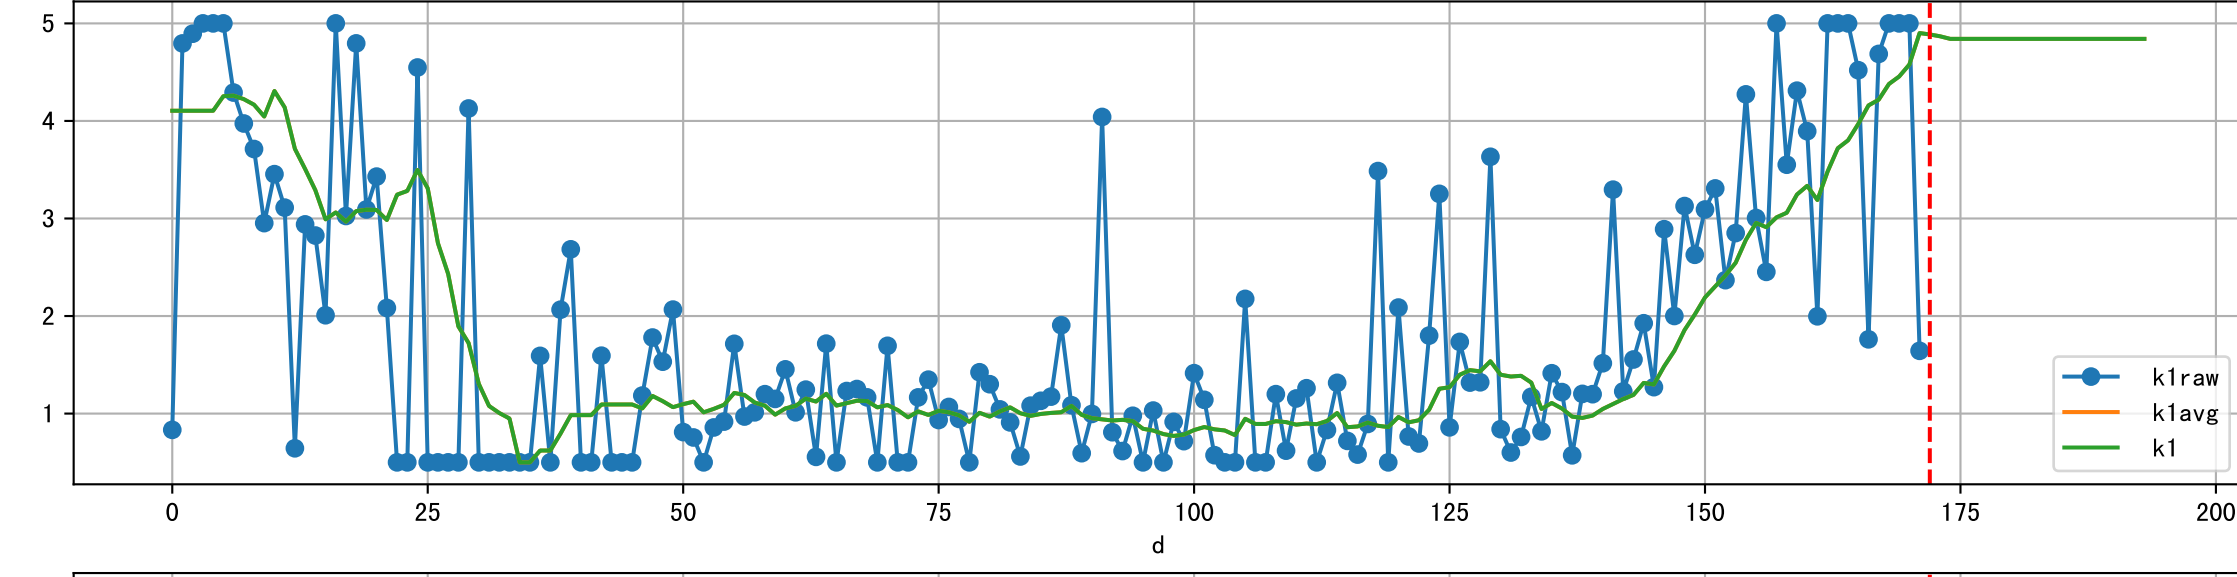

taocraw:-o', 'taocavg', 'taoc'], ['k0raw:-o', 'k0avg', 'k0'], ['k1raw:-o', 'k1avg', 'k1'], ['k2raw:-o', 'k2avg', 'k2'], ['Tblrw:-o', 'Tblavg',

P9AE D:172 2026-04-08