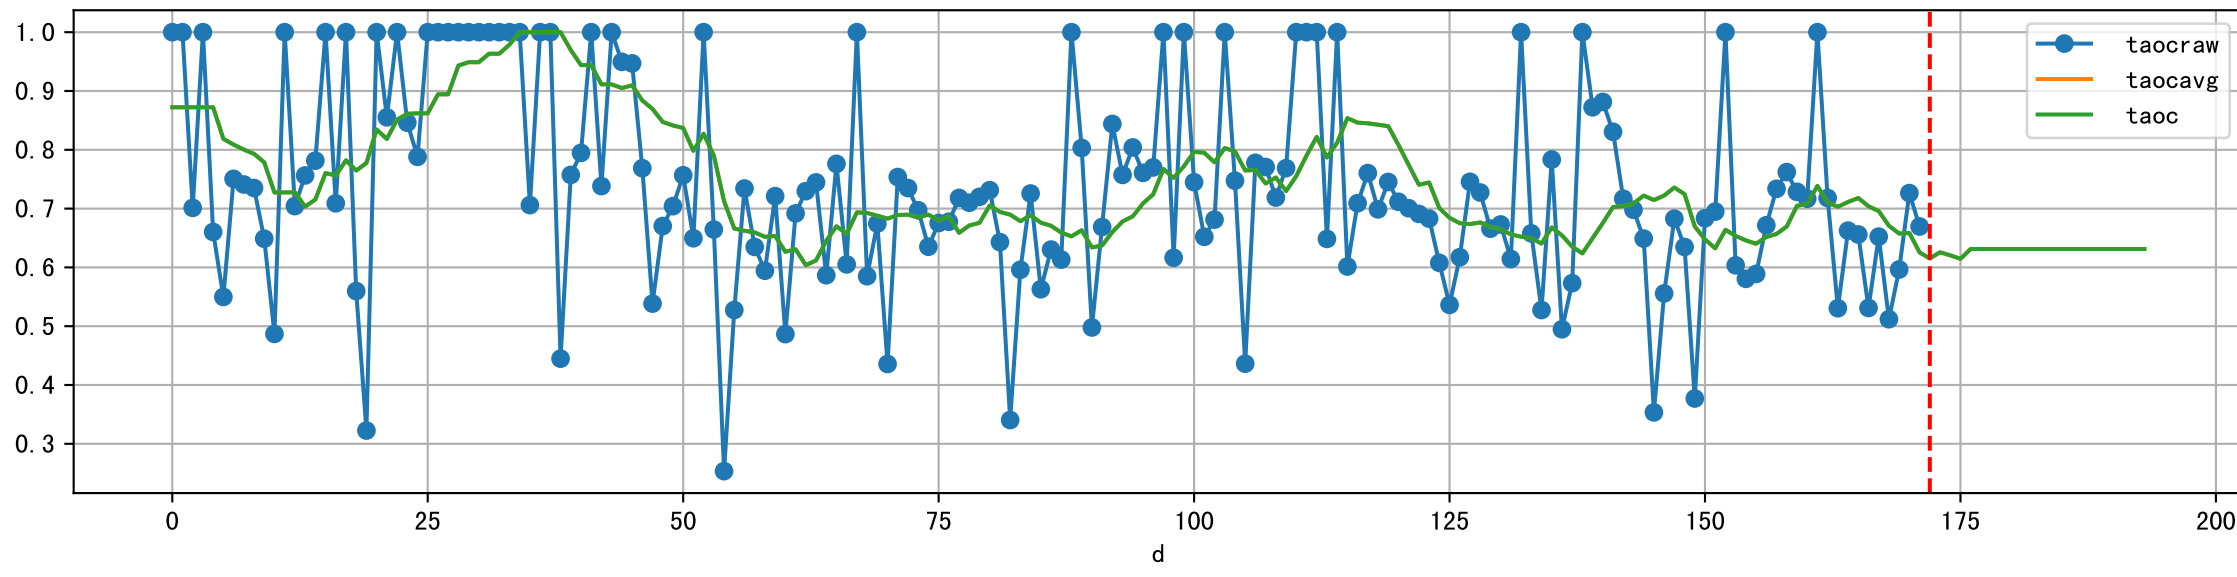

taocraw:-o', 'taocavg', 'taoc'], ['k0raw:-o', 'k0avg', 'k0'], ['k1raw:-o', 'k1avg', 'k1'], ['k2raw:-o', 'k2avg', 'k2'], ['Tblrw:-o', 'Tblavg',

P9AE D:172 2026-04-08