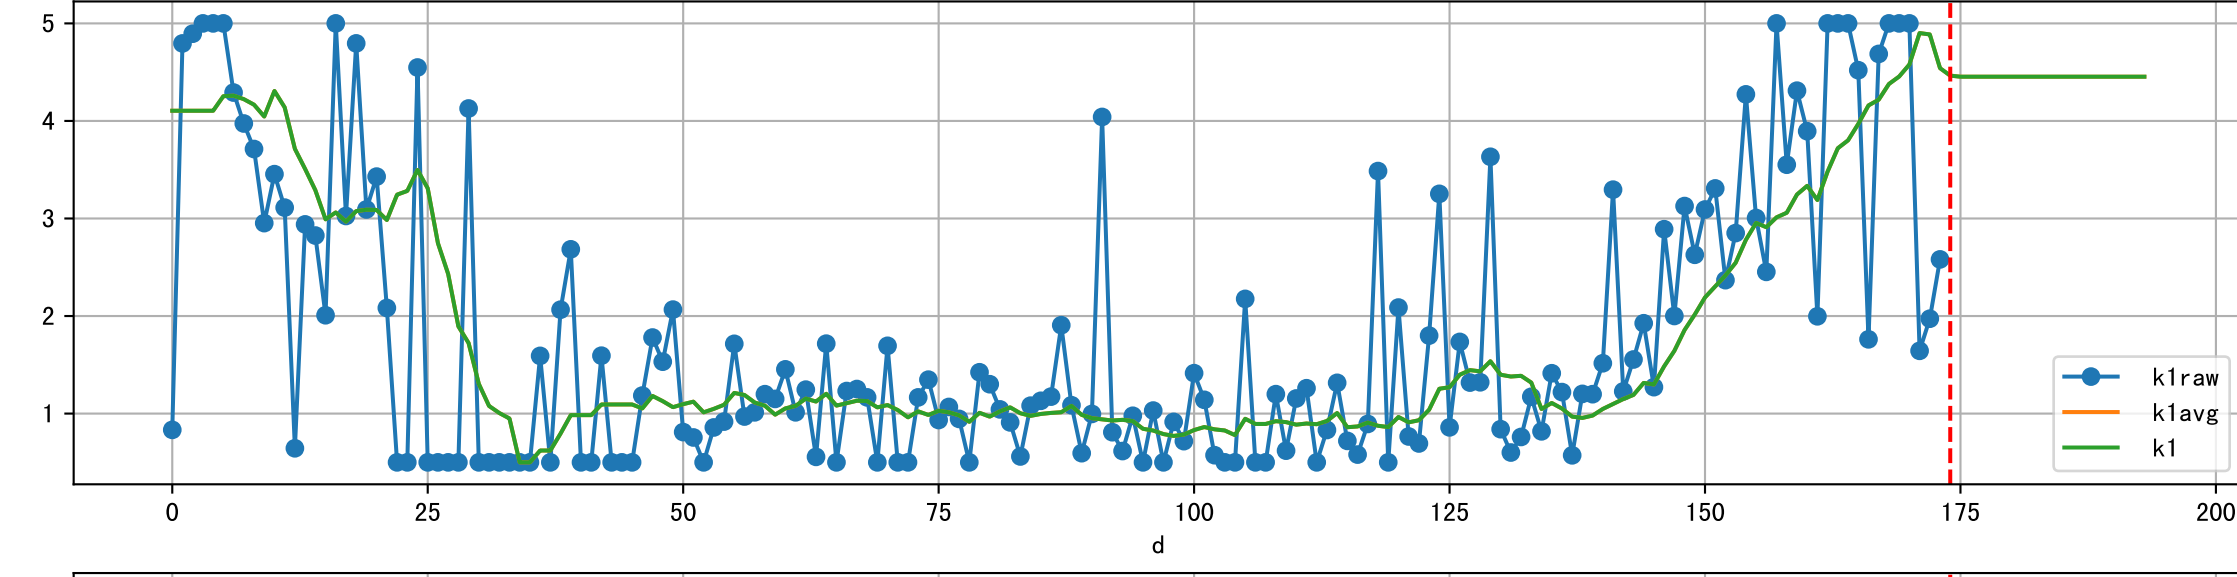

taocraw:-o', 'taocavg', 'taoc'], ['k0raw:-o', 'k0avg', 'k0'], ['k1raw:-o', 'k1avg', 'k1'], ['k2raw:-o', 'k2avg', 'k2'], ['Tblraw:-o', 'Tblavg',

P9AE D:174 2026-04-10