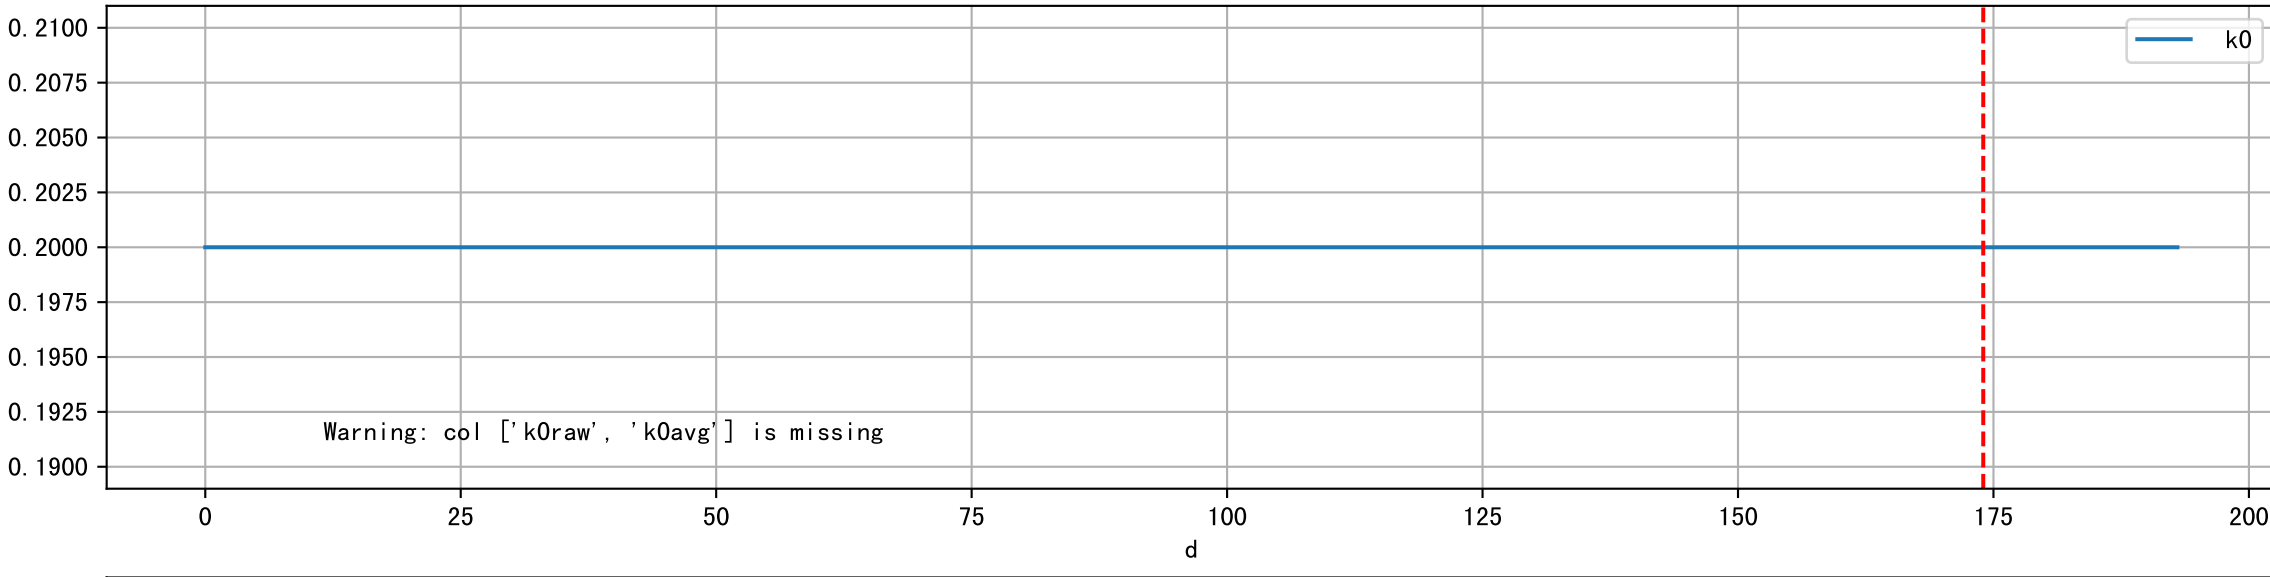

taocraw:-o', 'taocavg', 'taoc'], ['k0raw:-o', 'k0avg', 'k0'], ['k1raw:-o', 'k1avg', 'k1'], ['k2raw:-o', 'k2avg', 'k2'], ['Tblraw:-o', 'Tblavg',

P9AE D:174 2026-04-10