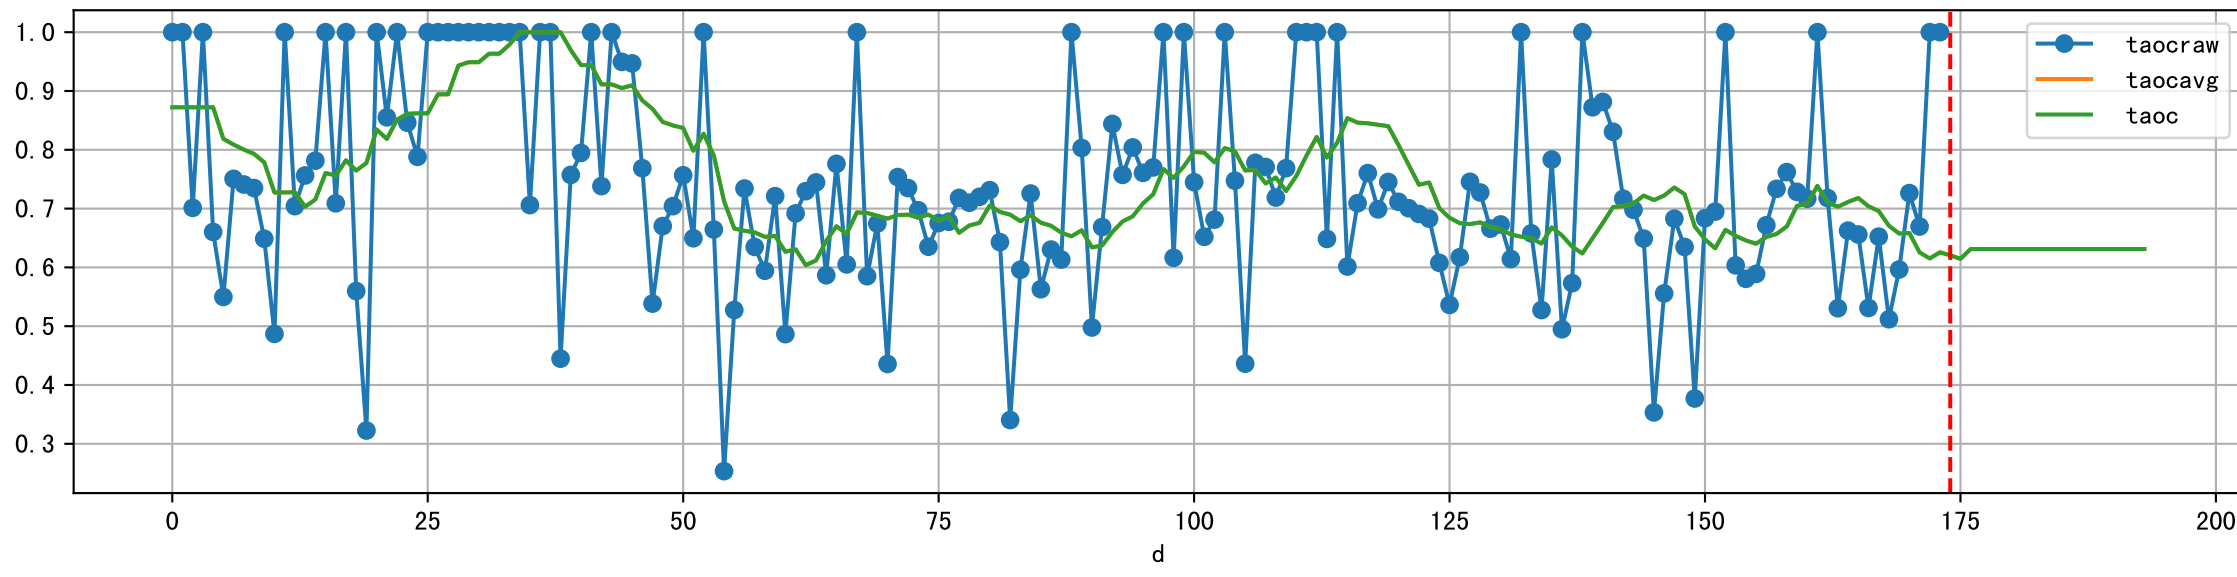

taocraw:-o', 'taocavg', 'taoc'], ['k0raw:-o', 'k0avg', 'k0'], ['k1raw:-o', 'k1avg', 'k1'], ['k2raw:-o', 'k2avg', 'k2'], ['Tblraw:-o', 'Tblavg',

P9AE D:174 2026-04-10