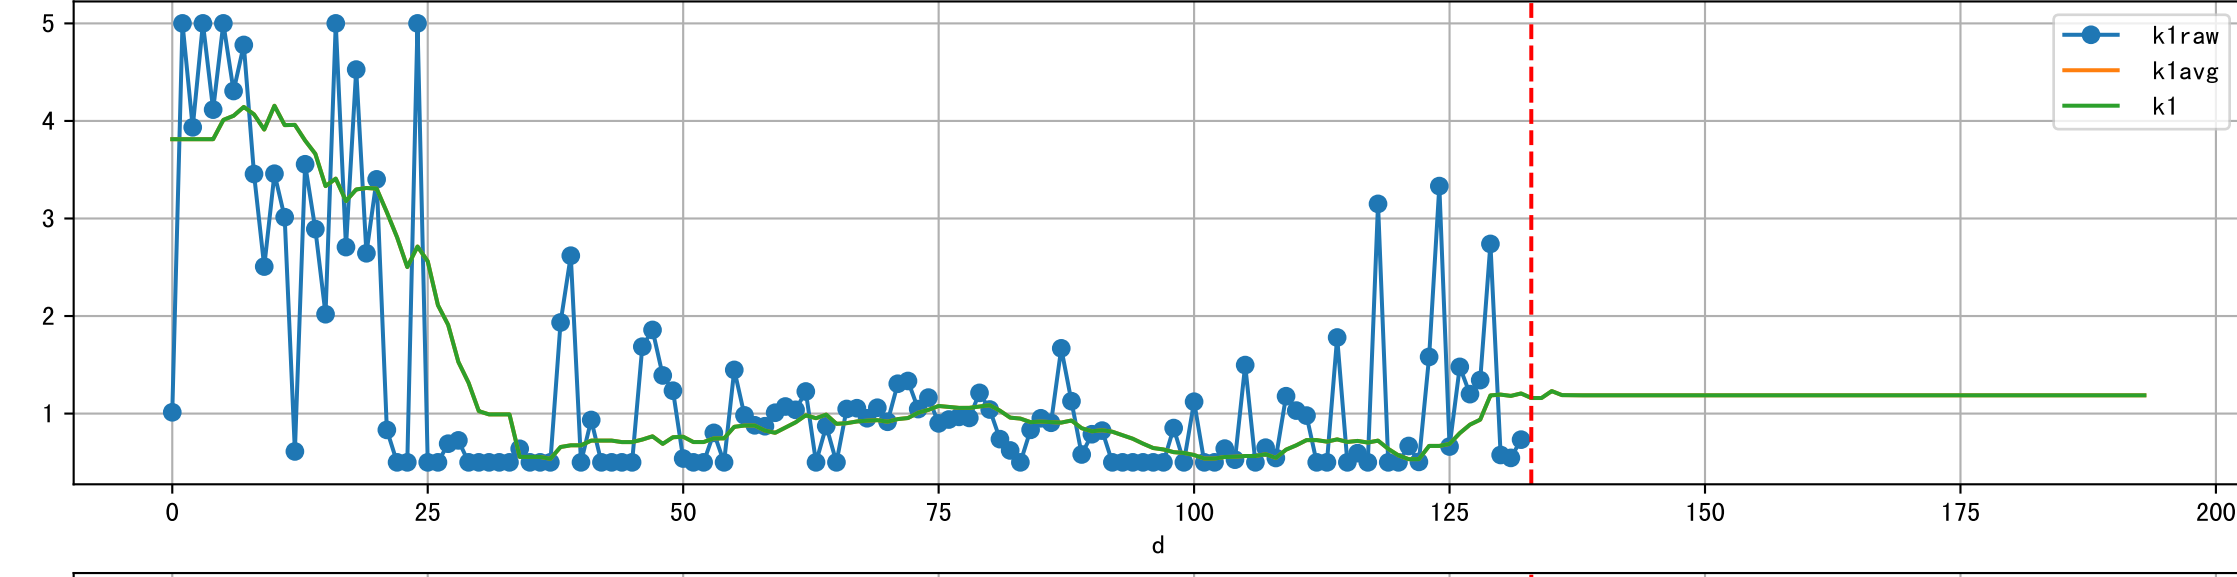

taocraw:-o', 'taocavg', 'taoc'], ['k0raw:-o', 'k0avg', 'k0'], ['k1raw:-o', 'k1avg', 'k1'], ['k2raw:-o', 'k2avg', 'k2'], ['Tblraw:-o', 'Tblavg',

P9AW D:133 2026-02-28