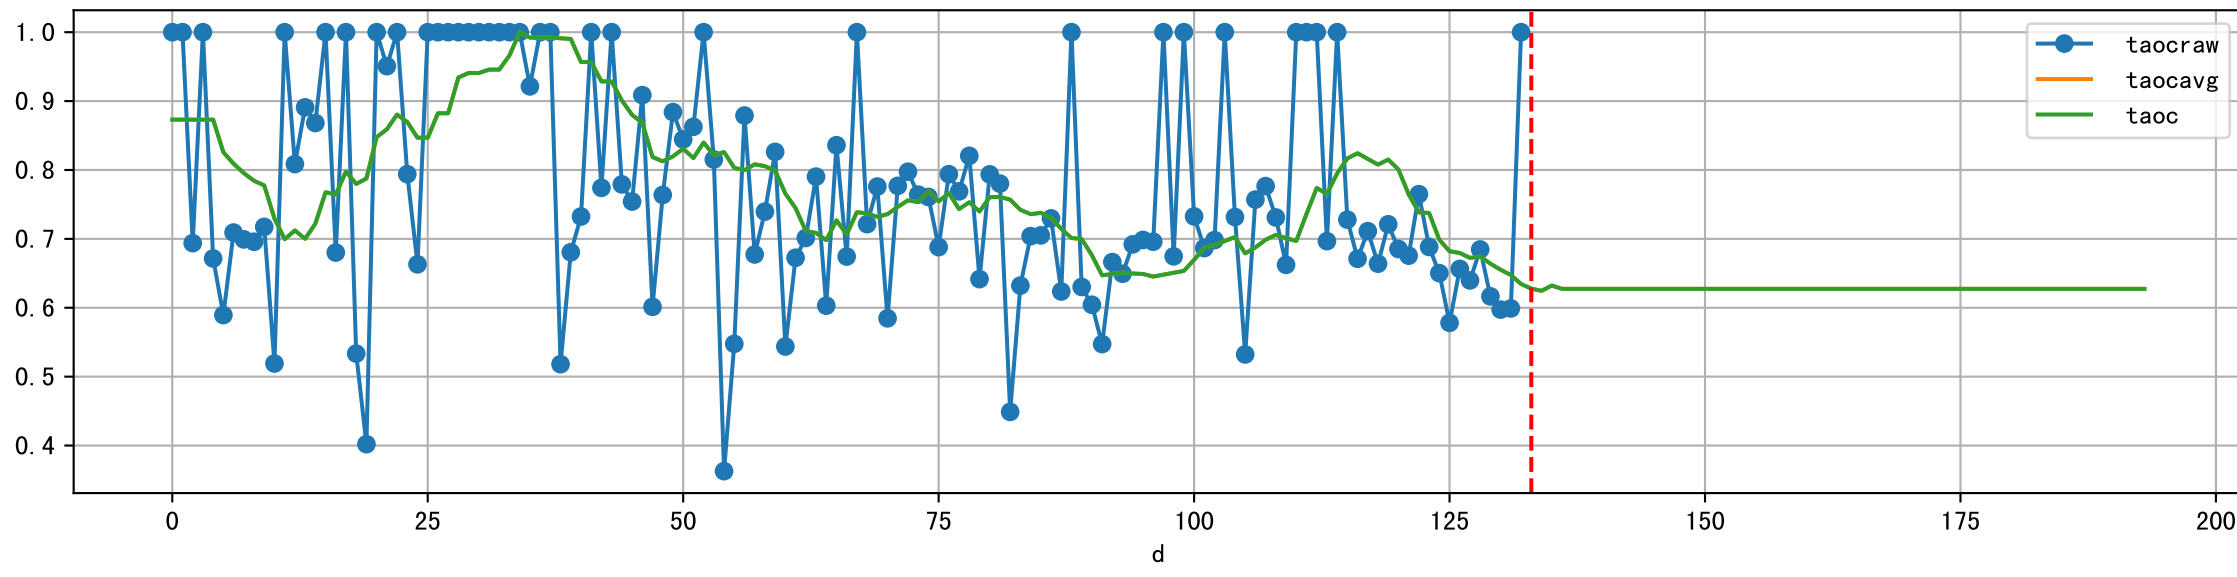

taocraw:-o', 'taocavg', 'taoc'], ['k0raw:-o', 'k0avg', 'k0'], ['k1raw:-o', 'k1avg', 'k1'], ['k2raw:-o', 'k2avg', 'k2'], ['Tblraw:-o', 'Tblavg',

P9AW D:133 2026-02-28