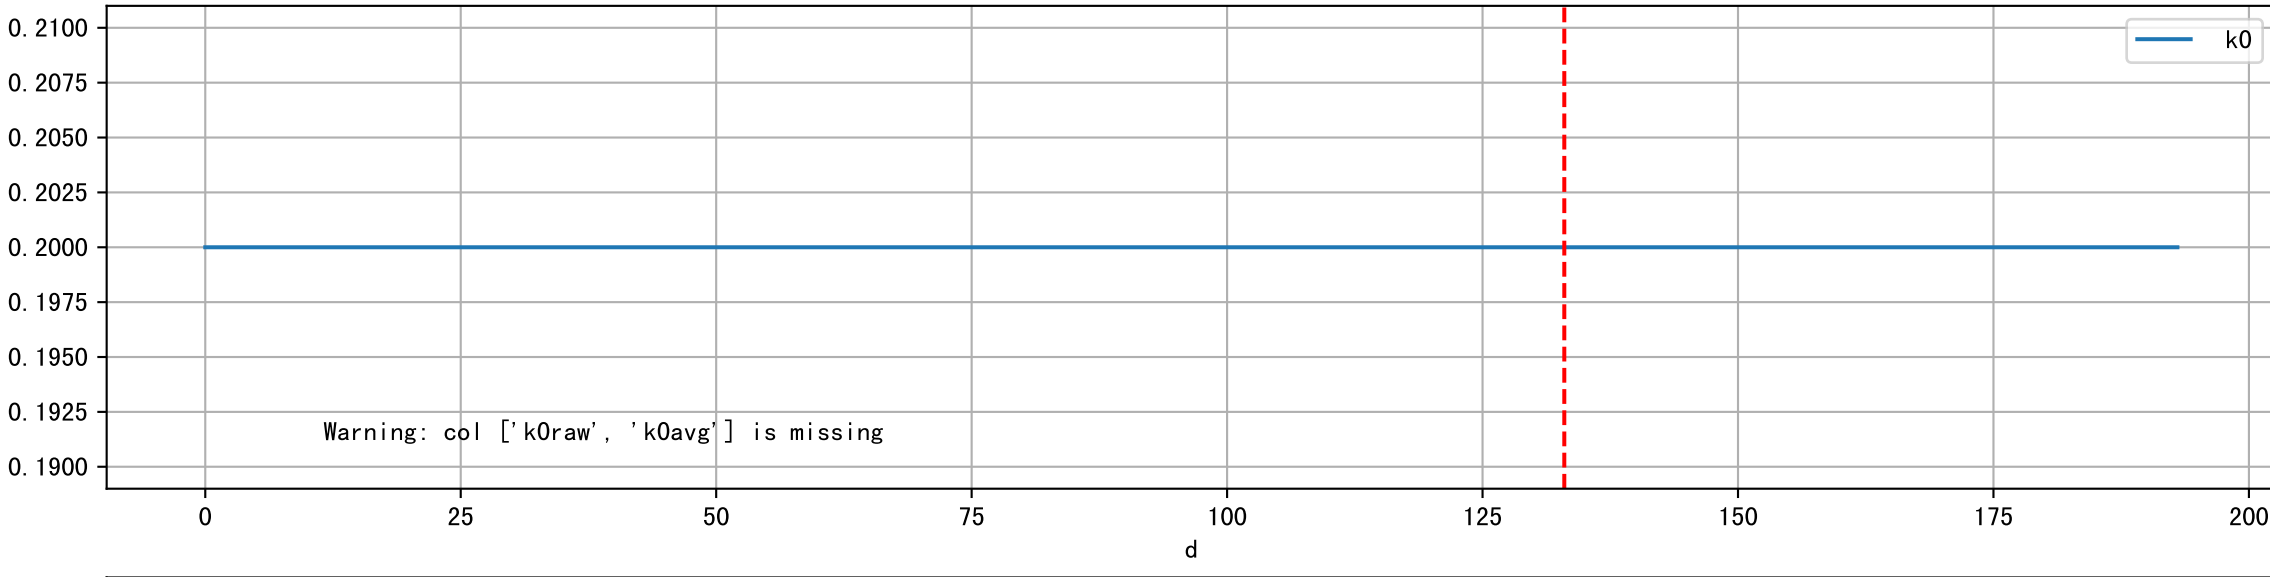

taocraw:-o', 'taocavg', 'taoc'], ['k0raw:-o', 'k0avg', 'k0'], ['k1raw:-o', 'k1avg', 'k1'], ['k2raw:-o', 'k2avg', 'k2'], ['Tblraw:-o', 'Tblavg',

P9AW D:133 2026-02-28