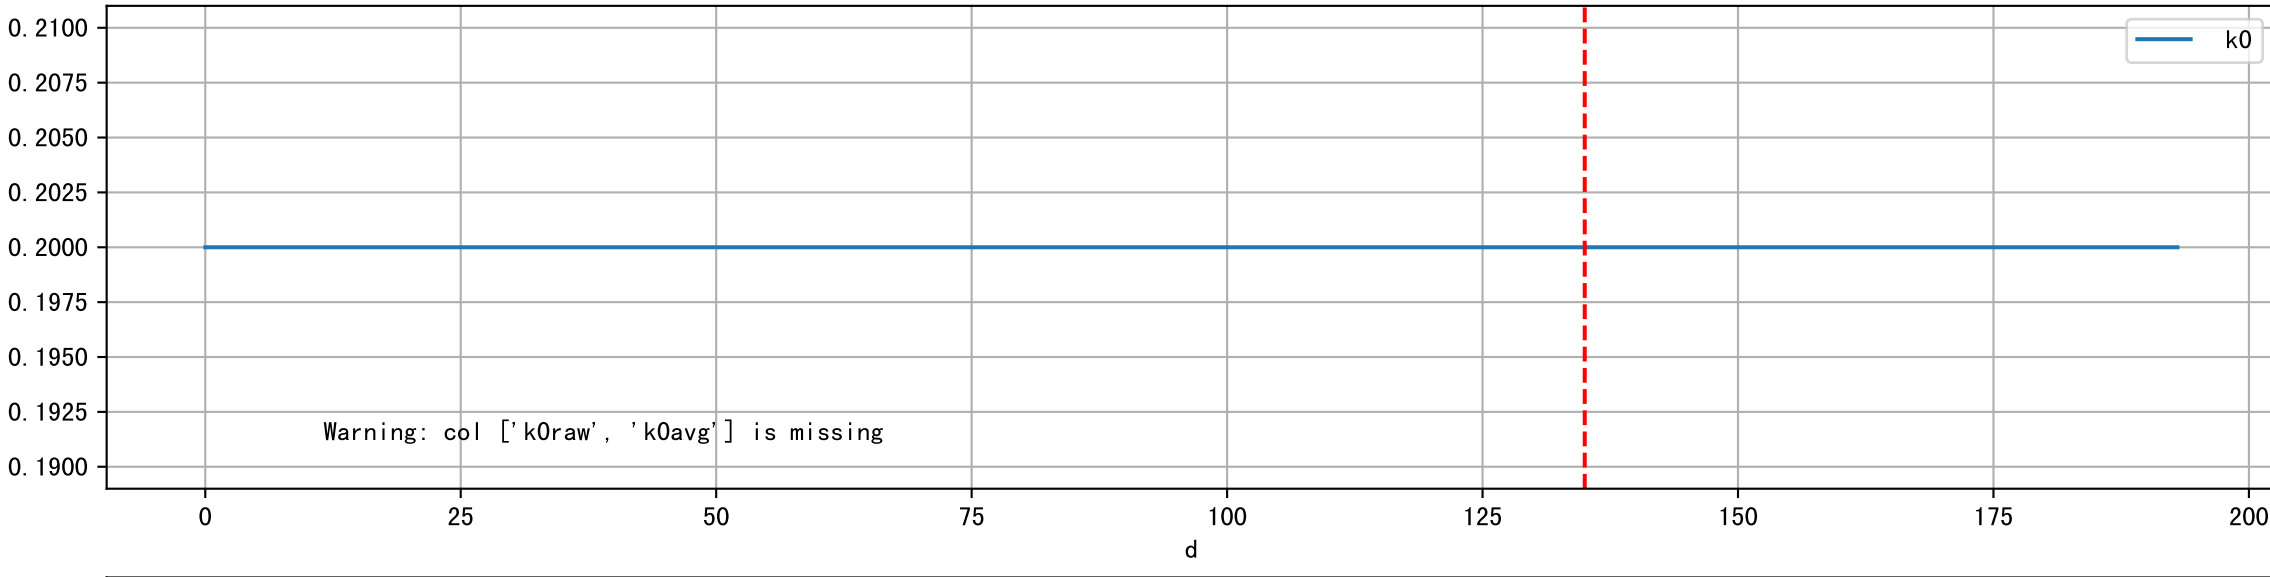

taocraw:-o', 'taocavg', 'taoc'], ['k0raw:-o', 'k0avg', 'k0'], ['k1raw:-o', 'k1avg', 'k1'], ['k2raw:-o', 'k2avg', 'k2'], ['Tblraw:-o', 'Tblavg',

P9AW D:135 2026-03-02