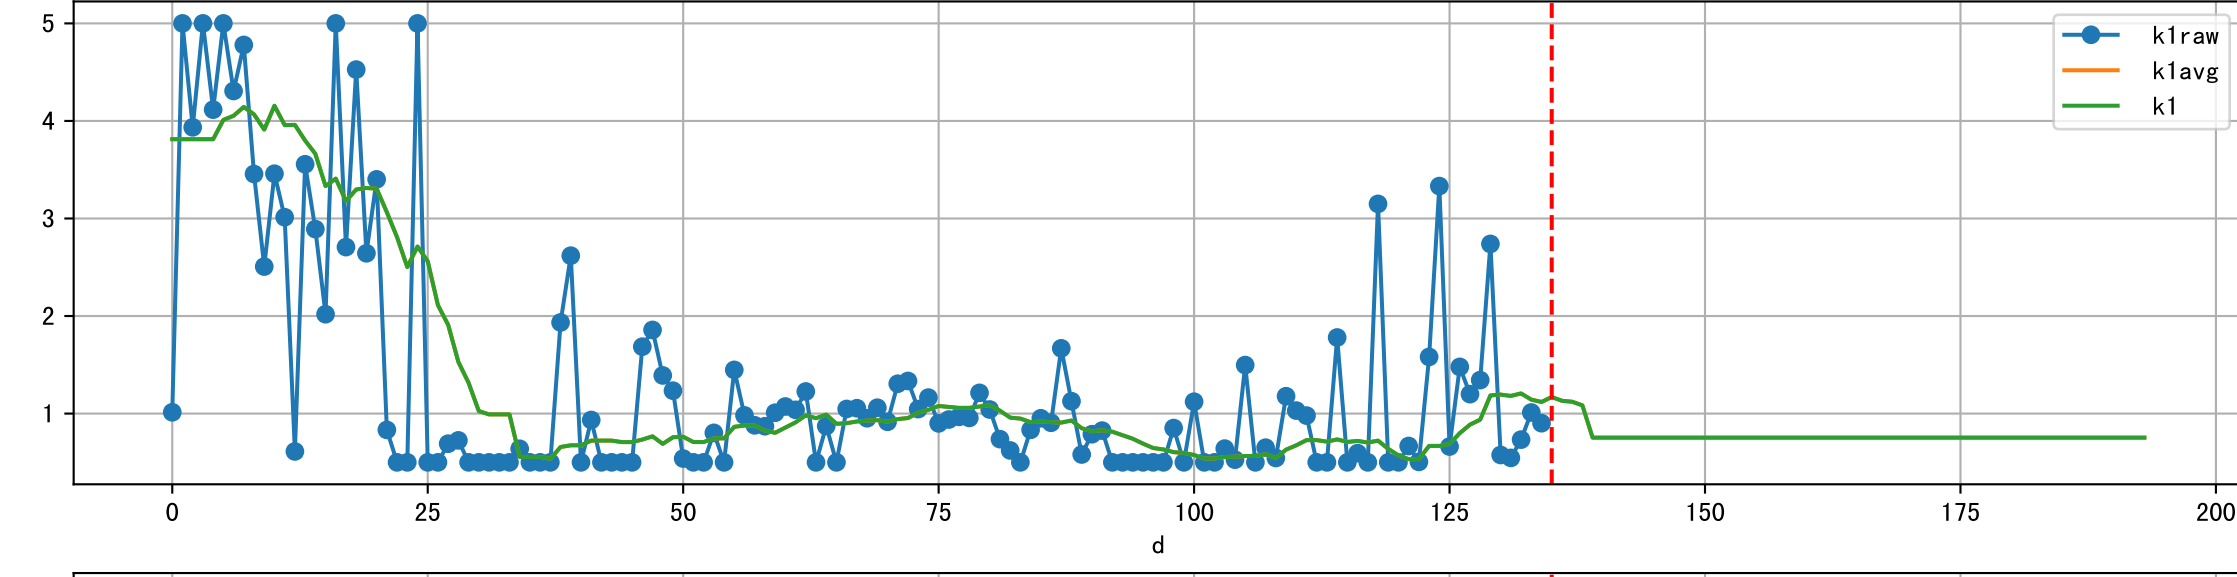

taocraw:-o', 'taocavg', 'taoc'], ['k0raw:-o', 'k0avg', 'k0'], ['k1raw:-o', 'k1avg', 'k1'], ['k2raw:-o', 'k2avg', 'k2'], ['Tblraw:-o', 'Tblavg',

P9AW D:135 2026-03-02