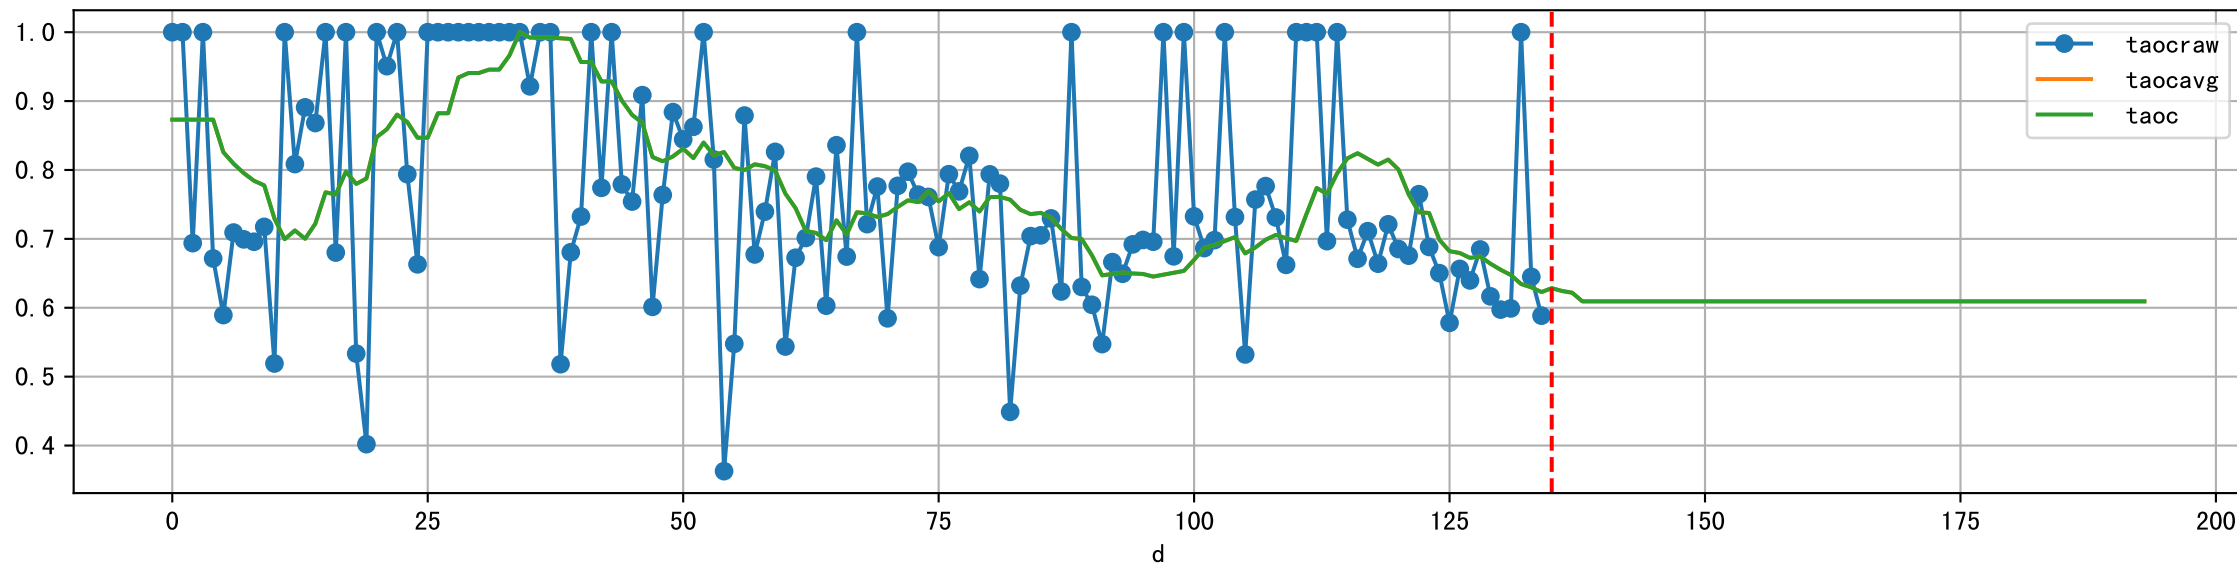

taocraw:-o', 'taocavg', 'taoc'], ['k0raw:-o', 'k0avg', 'k0'], ['k1raw:-o', 'k1avg', 'k1'], ['k2raw:-o', 'k2avg', 'k2'], ['Tblraw:-o', 'Tblavg',

P9AW D:135 2026-03-02