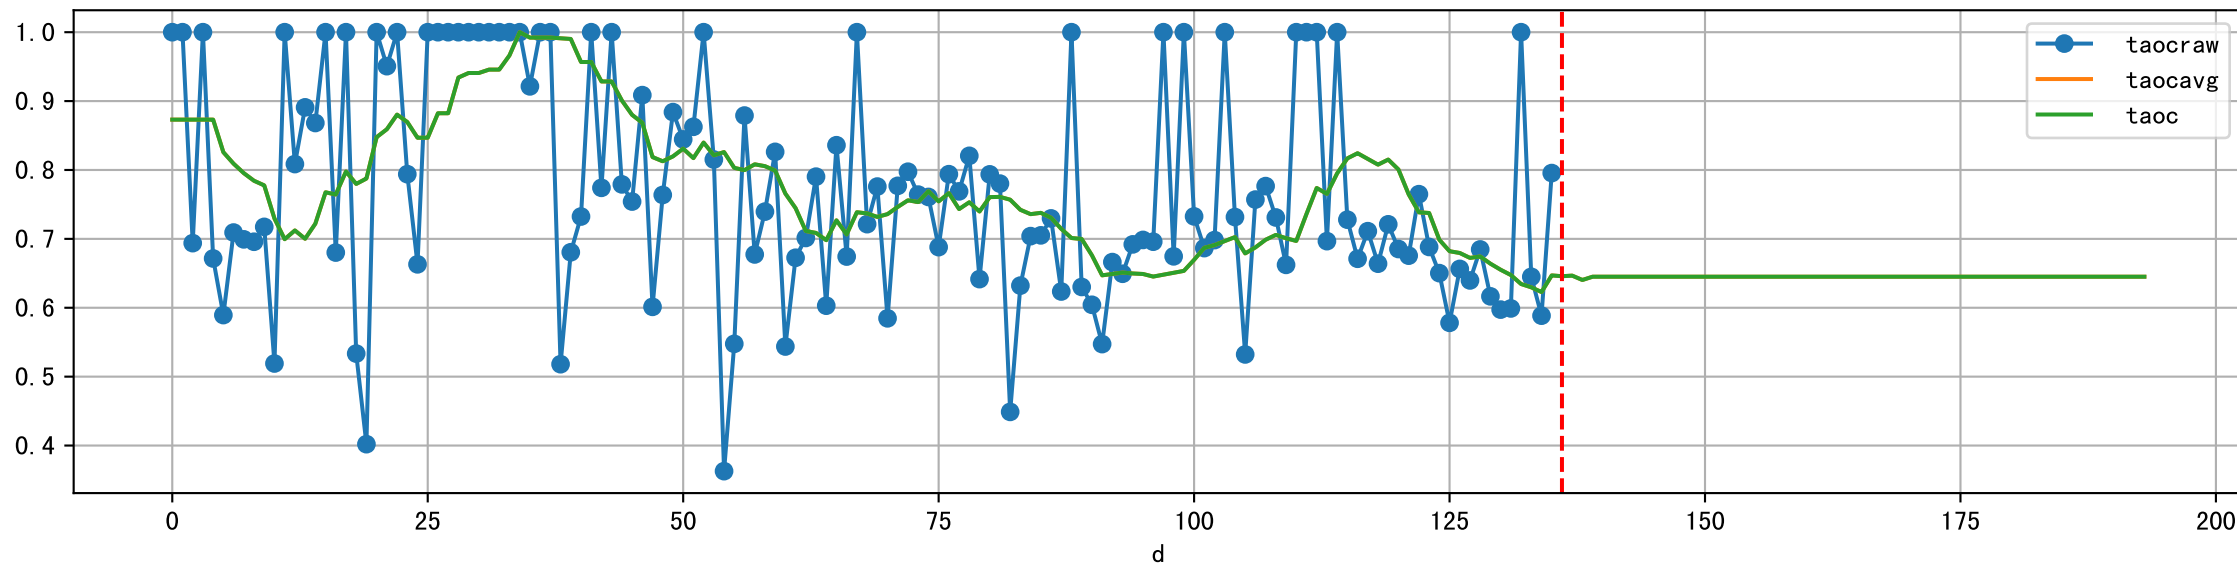

taocraw:-o', 'taocavg', 'taoc'], ['k0raw:-o', 'k0avg', 'k0'], ['k1raw:-o', 'k1avg', 'k1'], ['k2raw:-o', 'k2avg', 'k2'], ['Tblrw:-o', 'Tblavg',

P9AW D:136 2026-03-03