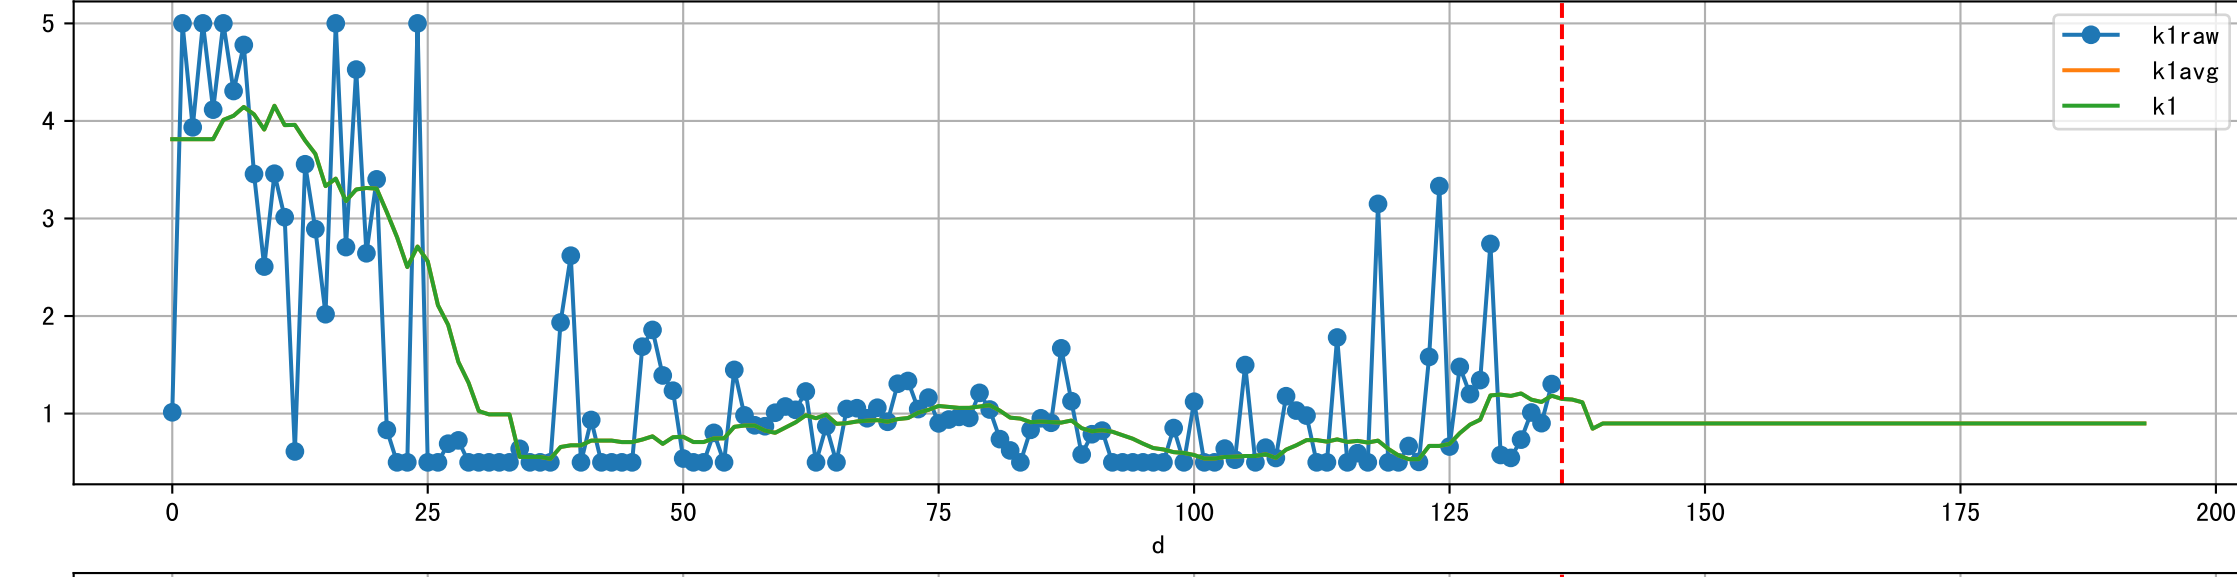

taocraw:-o', 'taocavg', 'taoc'], ['k0raw:-o', 'k0avg', 'k0'], ['k1raw:-o', 'k1avg', 'k1'], ['k2raw:-o', 'k2avg', 'k2'], ['Tblrw:-o', 'Tblavg',

P9AW D:136 2026-03-03