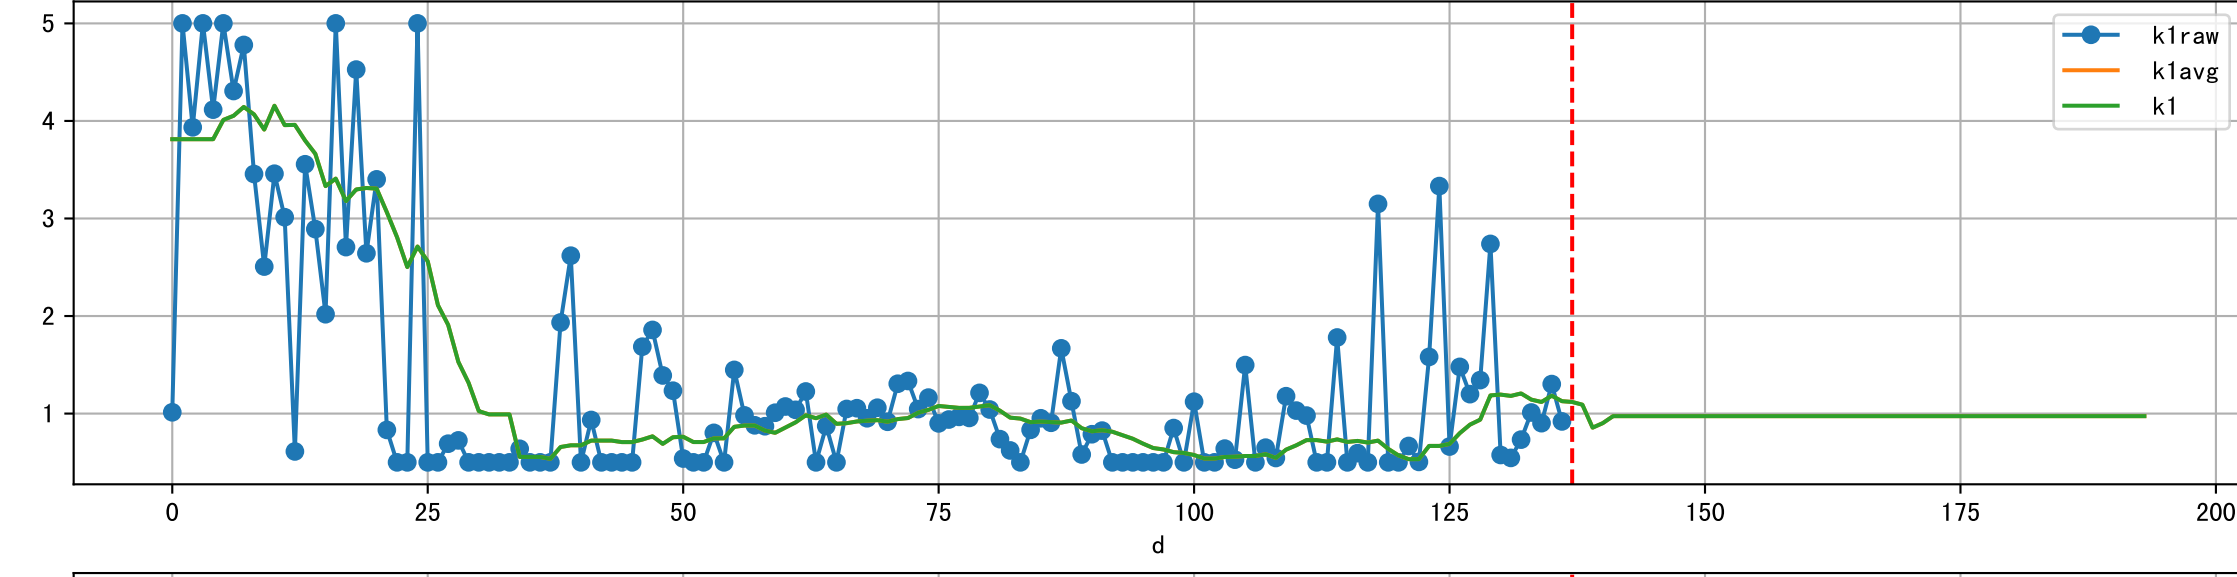

taocraw:-o', 'taocavg', 'taoc'], ['k0raw:-o', 'k0avg', 'k0'], ['k1raw:-o', 'k1avg', 'k1'], ['k2raw:-o', 'k2avg', 'k2'], ['Tblraw:-o', 'Tblavg',

P9AW D:137 2026-03-04