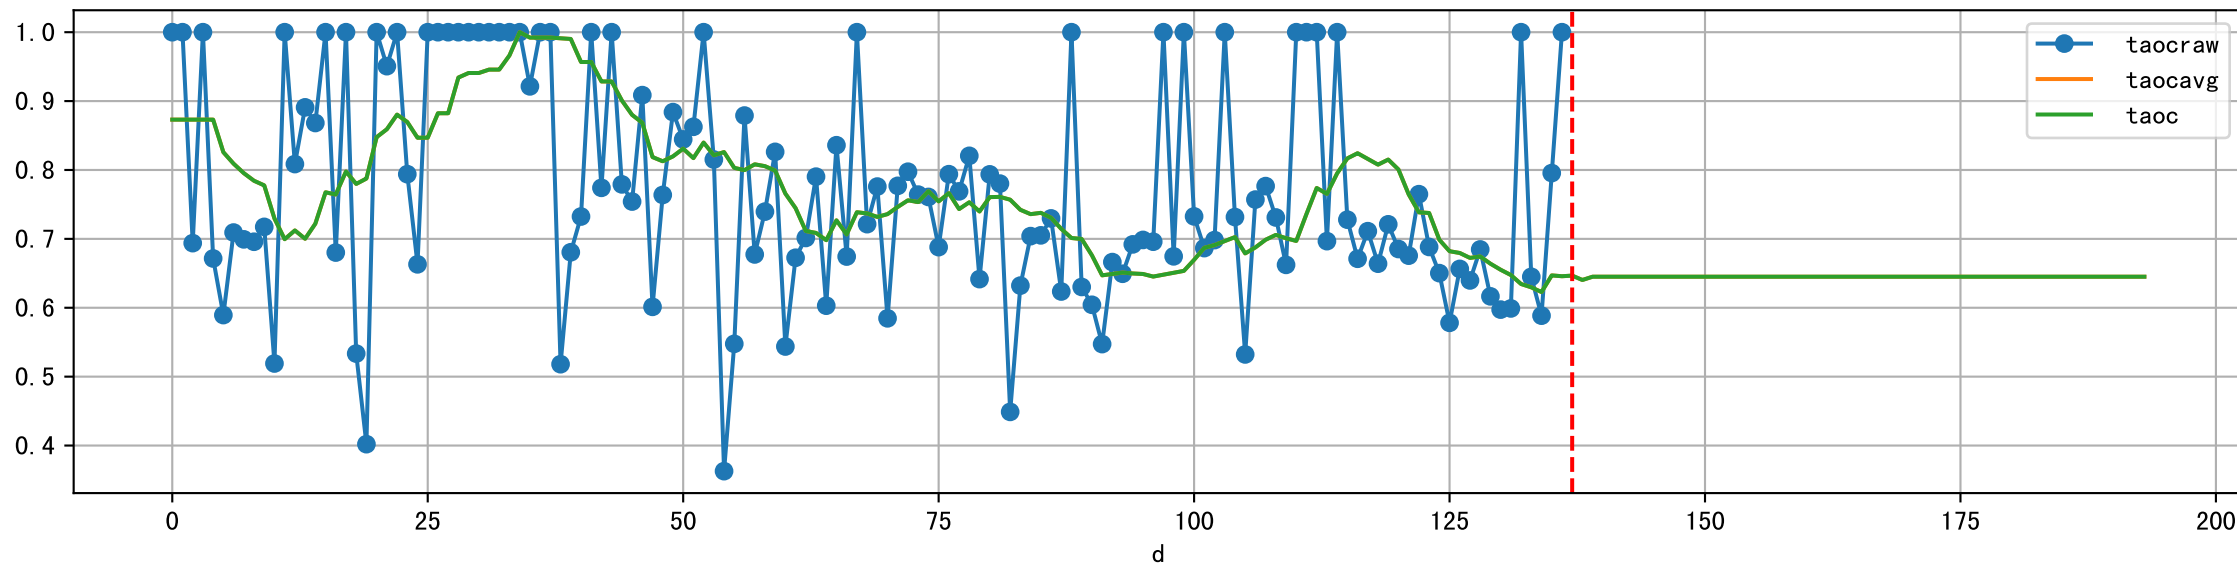

taocraw:-o', 'taocavg', 'taoc'], ['k0raw:-o', 'k0avg', 'k0'], ['k1raw:-o', 'k1avg', 'k1'], ['k2raw:-o', 'k2avg', 'k2'], ['Tblraw:-o', 'Tblavg',

P9AW D:137 2026-03-04