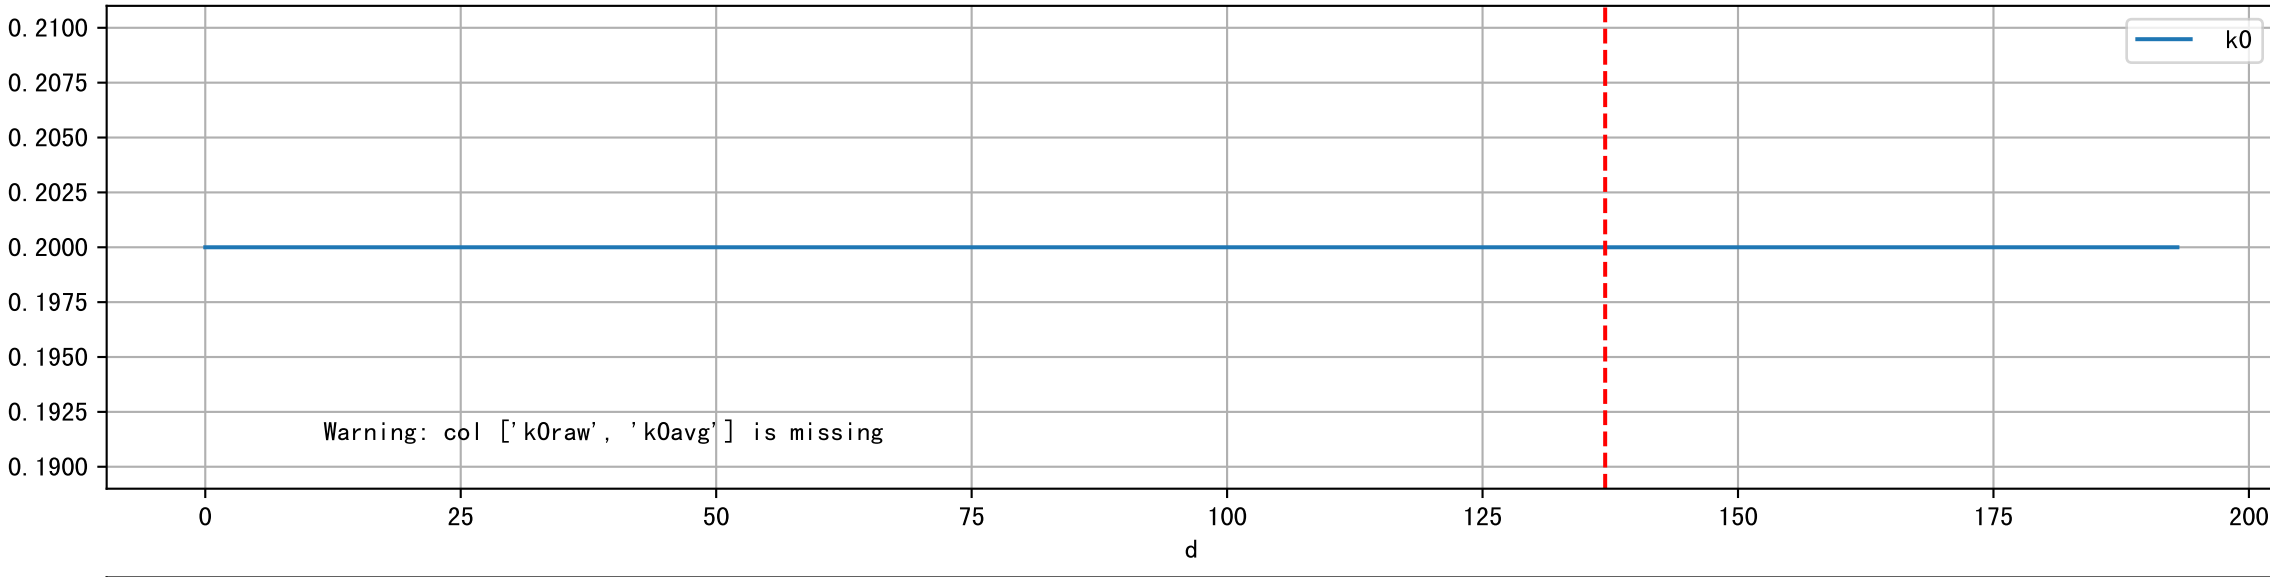

taocraw:-o', 'taocavg', 'taoc'], ['k0raw:-o', 'k0avg', 'k0'], ['k1raw:-o', 'k1avg', 'k1'], ['k2raw:-o', 'k2avg', 'k2'], ['Tblraw:-o', 'Tblavg',

P9AW D:137 2026-03-04