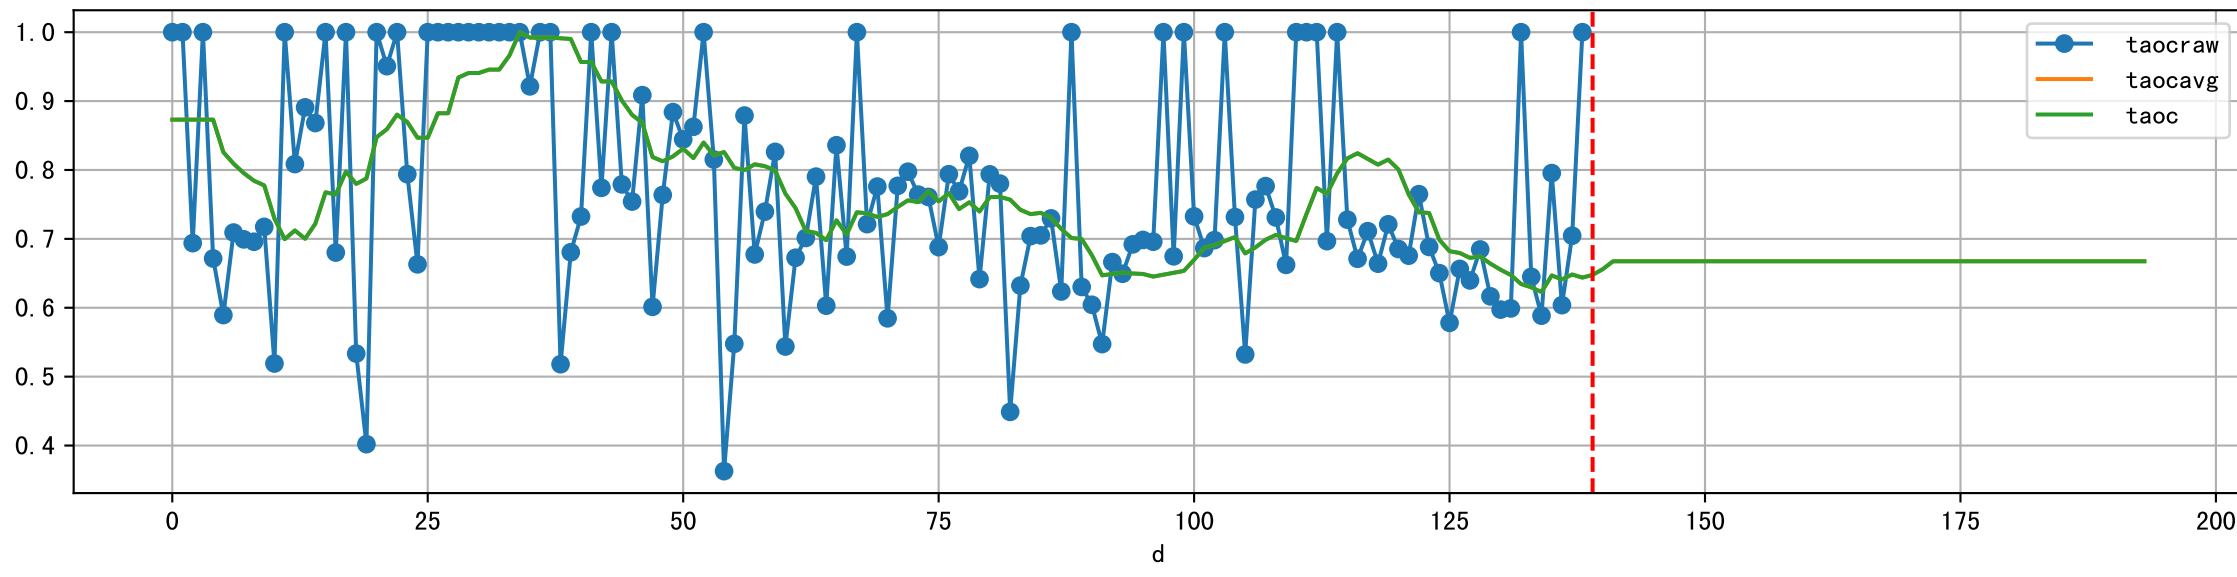

taocraw:-o', 'taocavg', 'taoc'], ['k0raw:-o', 'k0avg', 'k0'], ['k1raw:-o', 'k1avg', 'k1'], ['k2raw:-o', 'k2avg', 'k2'], ['Tblraw:-o', 'Tblavg',

P9AW D:139 2026-03-06