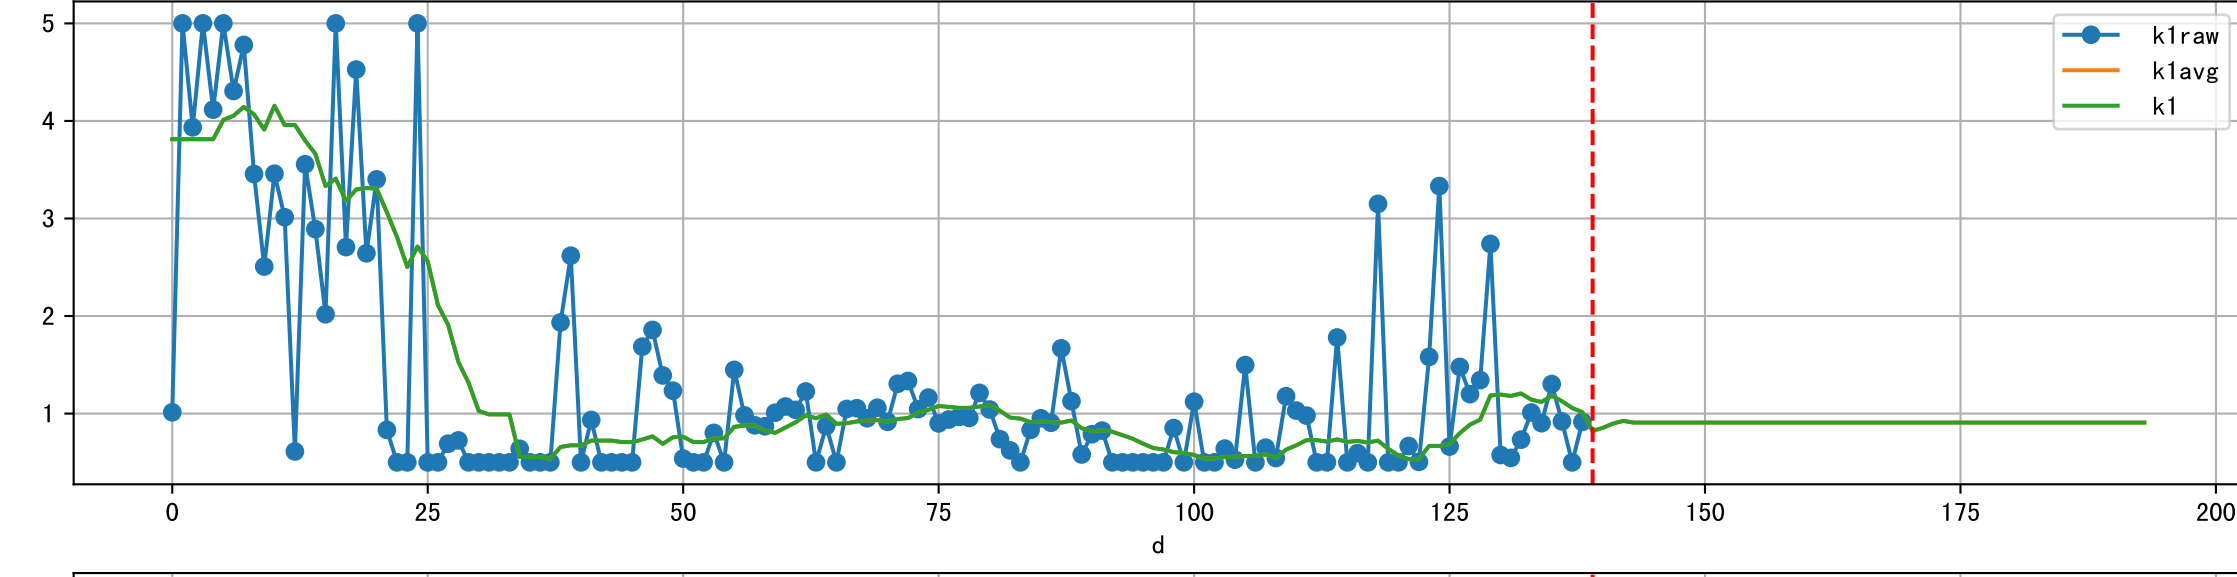

taocraw:-o', 'taocavg', 'taoc'], ['k0raw:-o', 'k0avg', 'k0'], ['k1raw:-o', 'k1avg', 'k1'], ['k2raw:-o', 'k2avg', 'k2'], ['Tblraw:-o', 'Tblavg',

P9AW D:139 2026-03-06