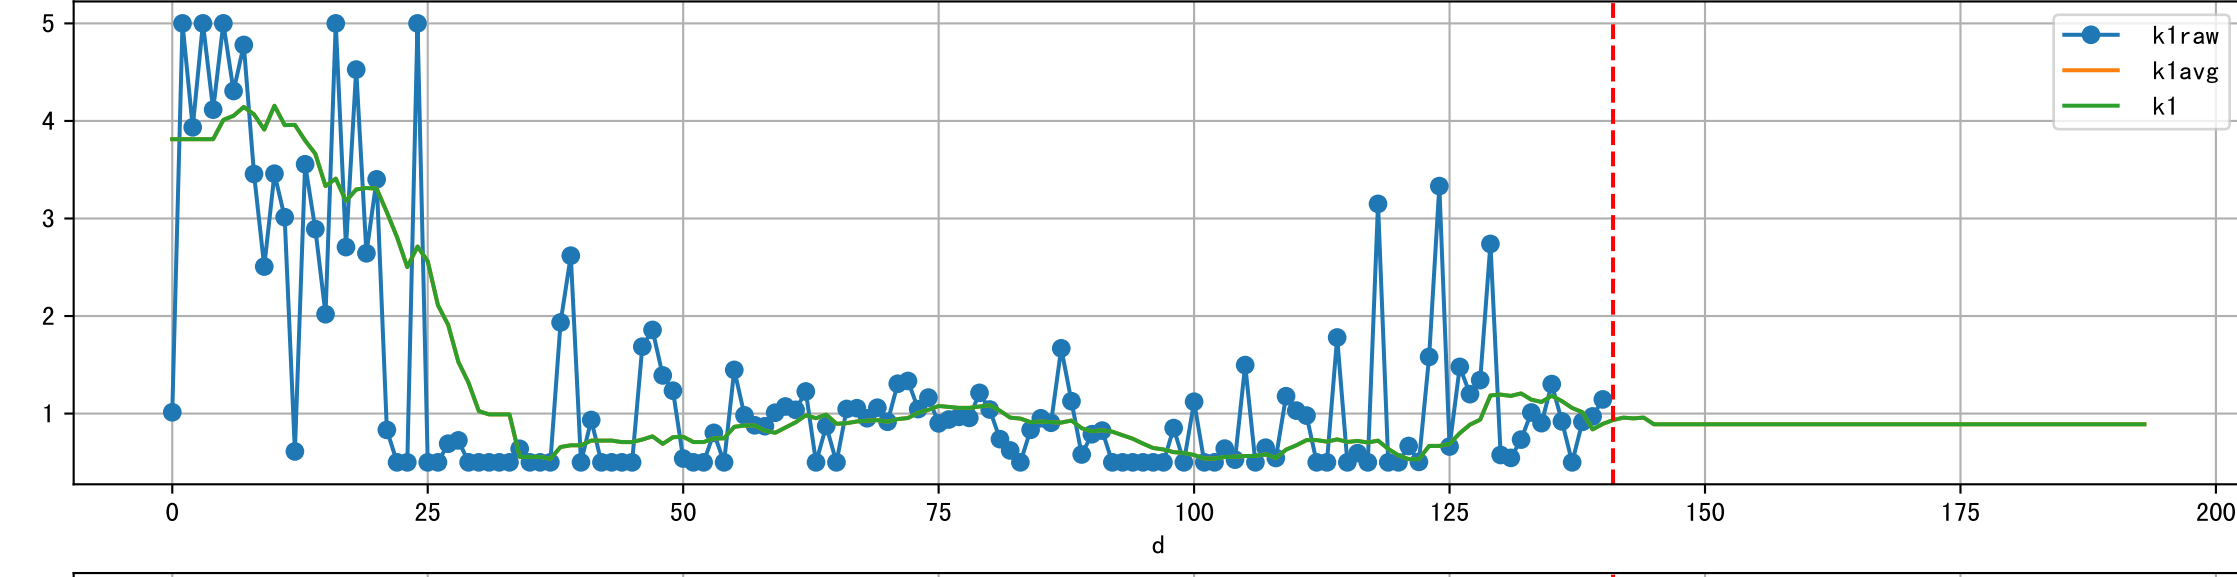

taocraw:-o', 'taocavg', 'taoc'], ['k0raw:-o', 'k0avg', 'k0'], ['k1raw:-o', 'k1avg', 'k1'], ['k2raw:-o', 'k2avg', 'k2'], ['Tblrrow:-o', 'Tblavg',

P9AW D:141 2026-03-08