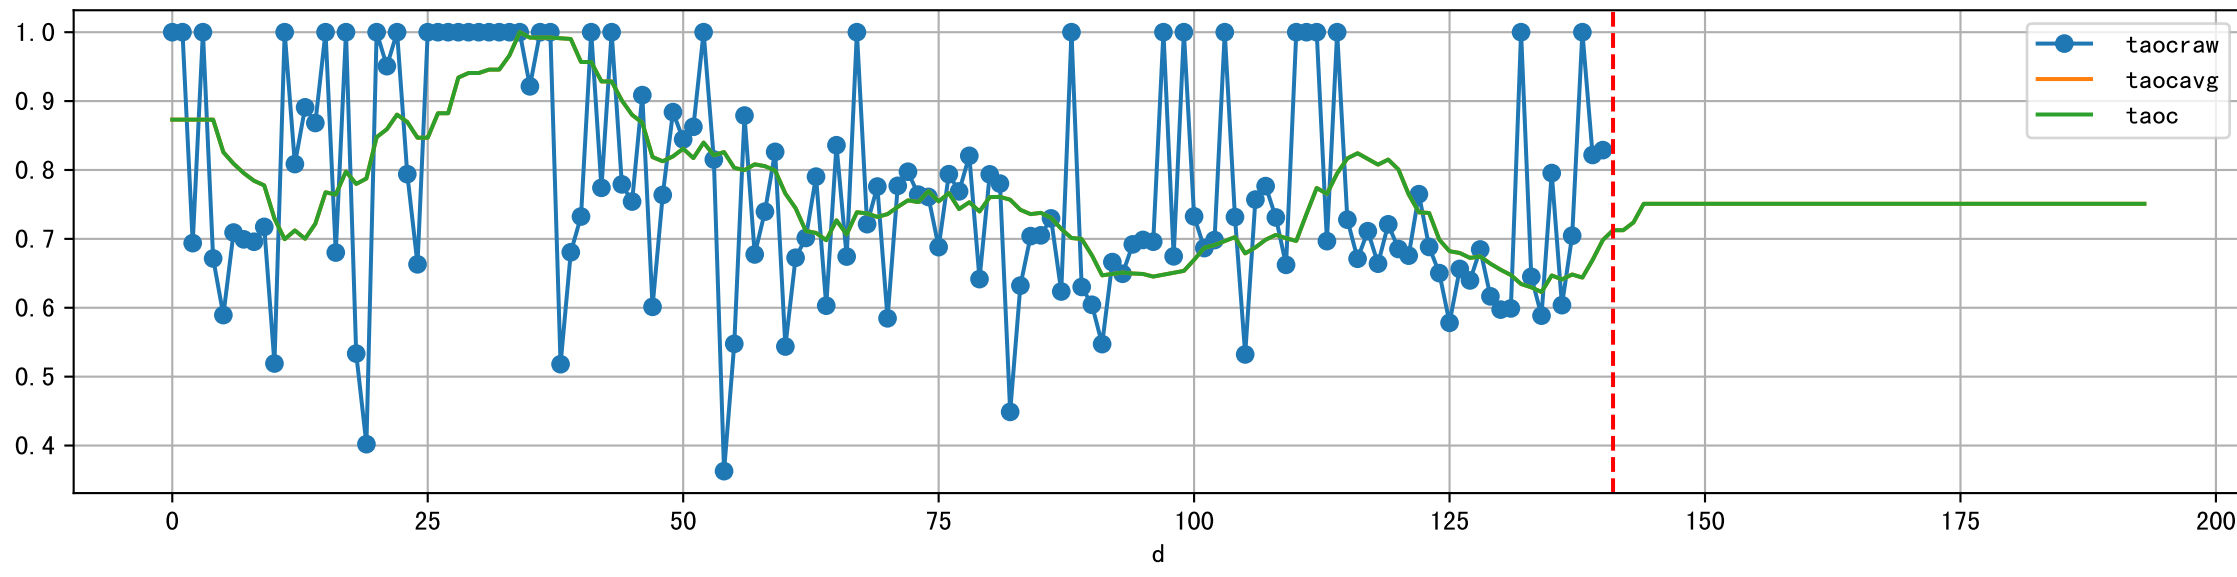

taocraw:-o', 'taocavg', 'taoc'], ['k0raw:-o', 'k0avg', 'k0'], ['k1raw:-o', 'k1avg', 'k1'], ['k2raw:-o', 'k2avg', 'k2'], ['Tblrrow:-o', 'Tblavg',

P9AW D:141 2026-03-08