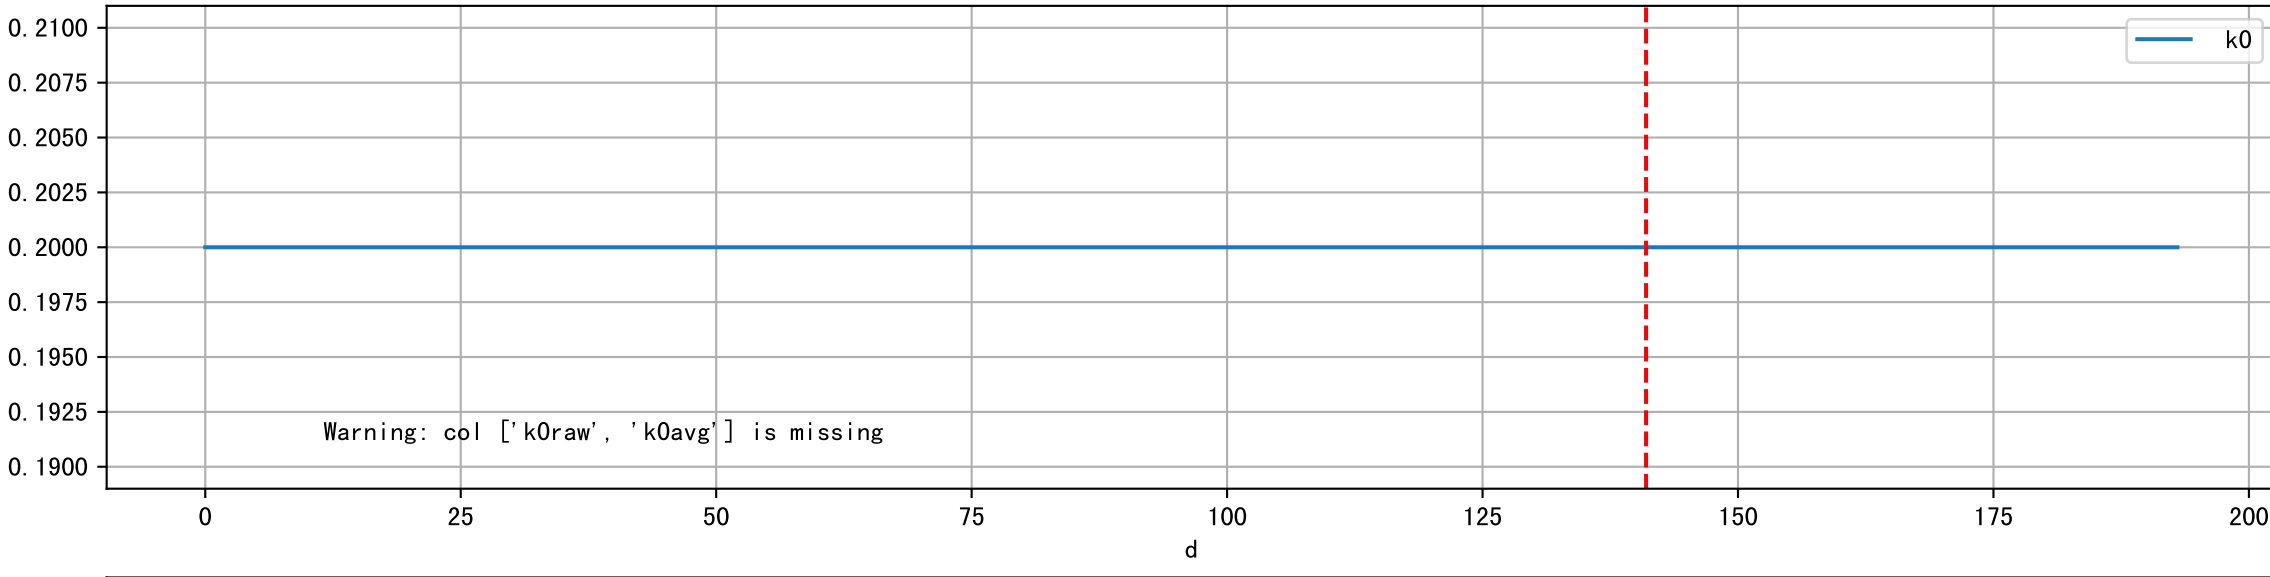

taocraw:-o', 'taocavg', 'taoc'], ['k0raw:-o', 'k0avg', 'k0'], ['k1raw:-o', 'k1avg', 'k1'], ['k2raw:-o', 'k2avg', 'k2'], ['Tblrrow:-o', 'Tblavg',

P9AW D:141 2026-03-08