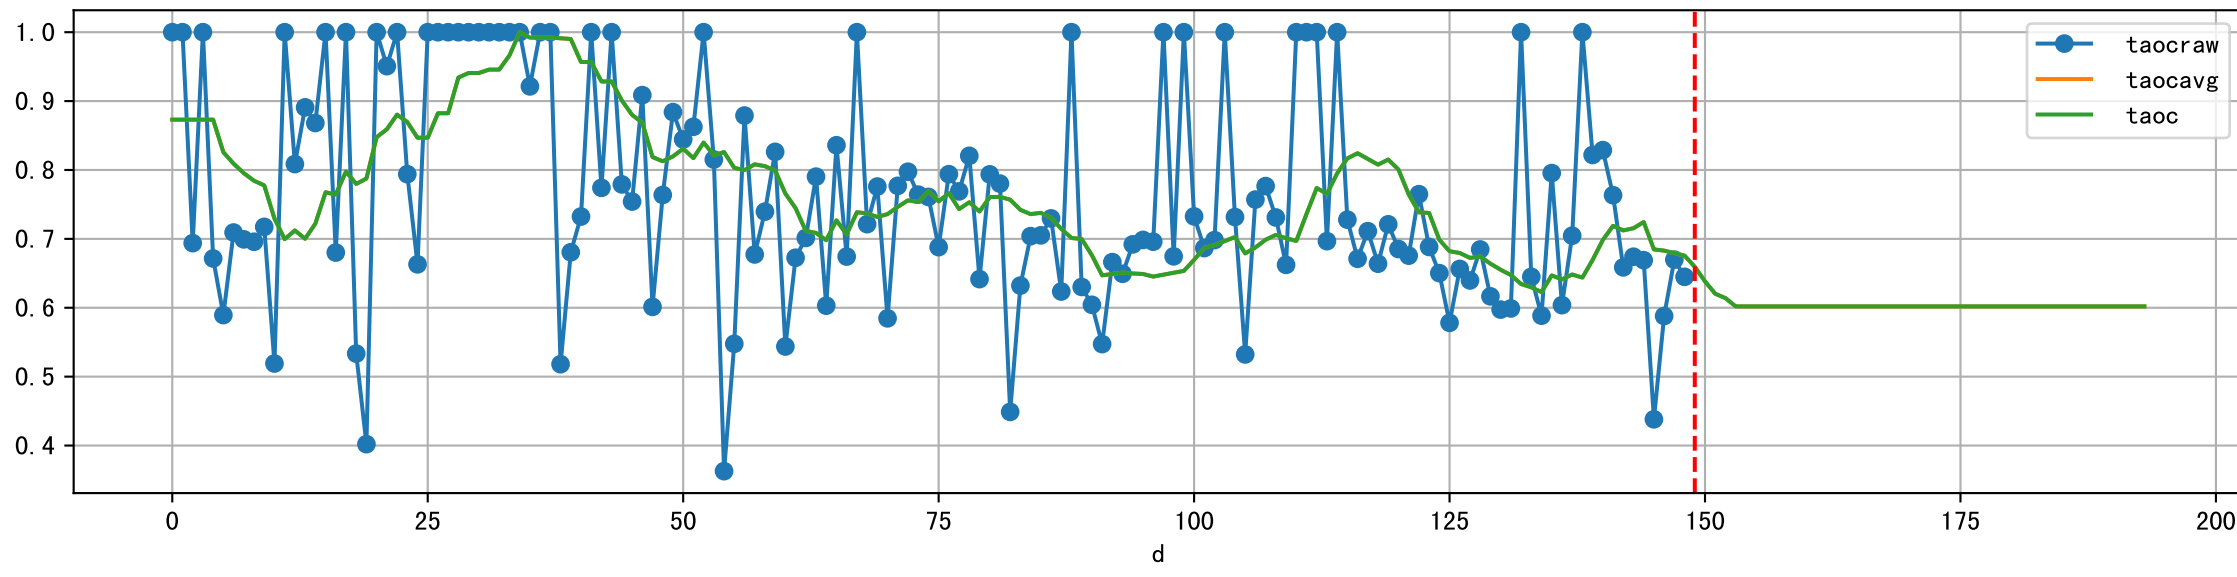

taocraw:-o', 'taocavg', 'taoc'], ['k0raw:-o', 'k0avg', 'k0'], ['k1raw:-o', 'k1avg', 'k1'], ['k2raw:-o', 'k2avg', 'k2'], ['Tblrrow:-o', 'Tblavg',

P9AW D:149 2026-03-16