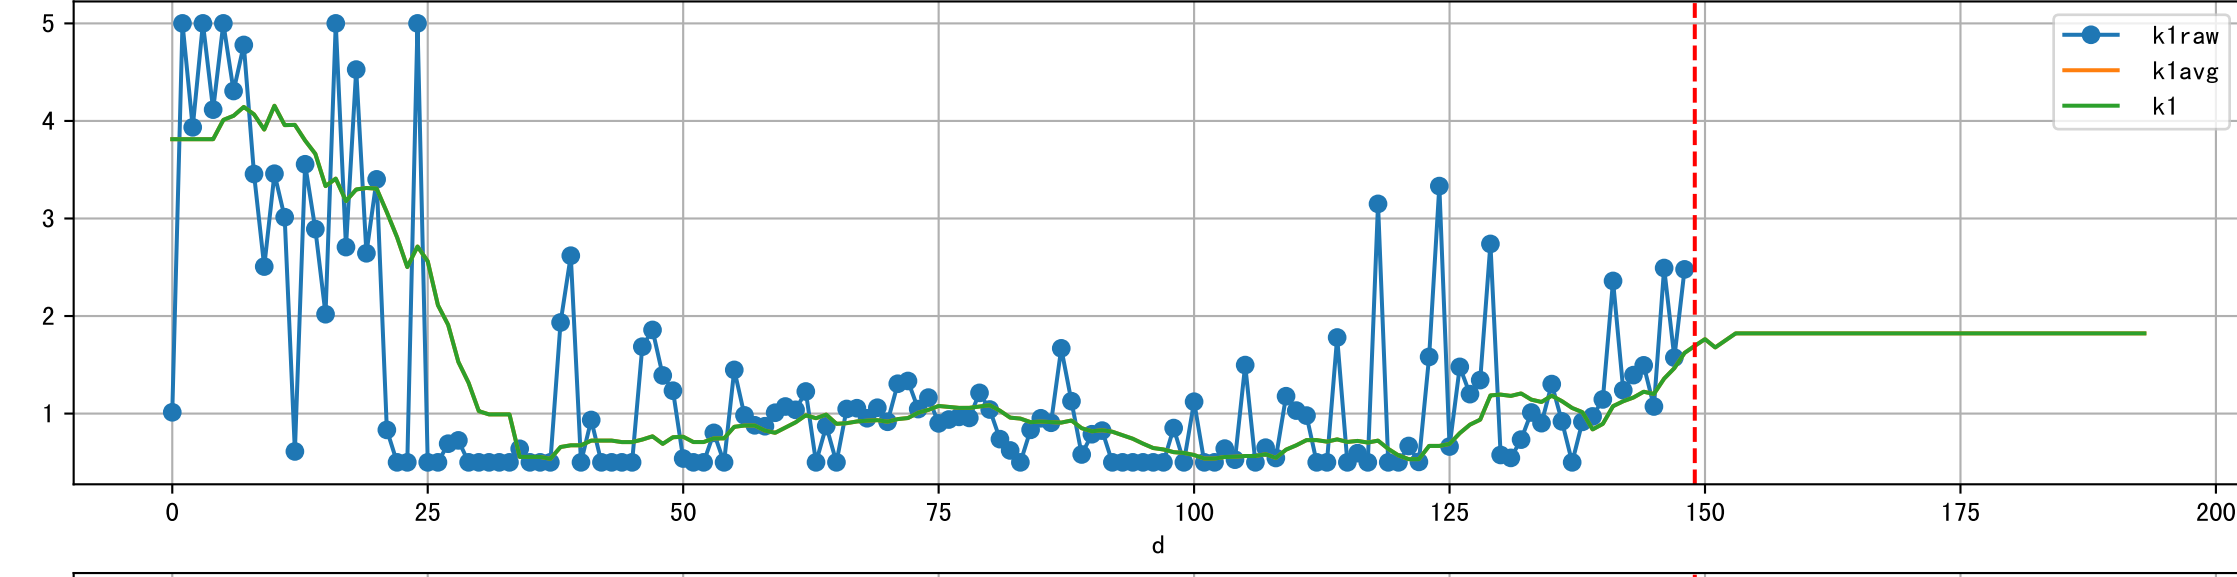

taocraw:-o', 'taocavg', 'taoc'], ['k0raw:-o', 'k0avg', 'k0'], ['k1raw:-o', 'k1avg', 'k1'], ['k2raw:-o', 'k2avg', 'k2'], ['Tblrrow:-o', 'Tblavg',

P9AW D:149 2026-03-16