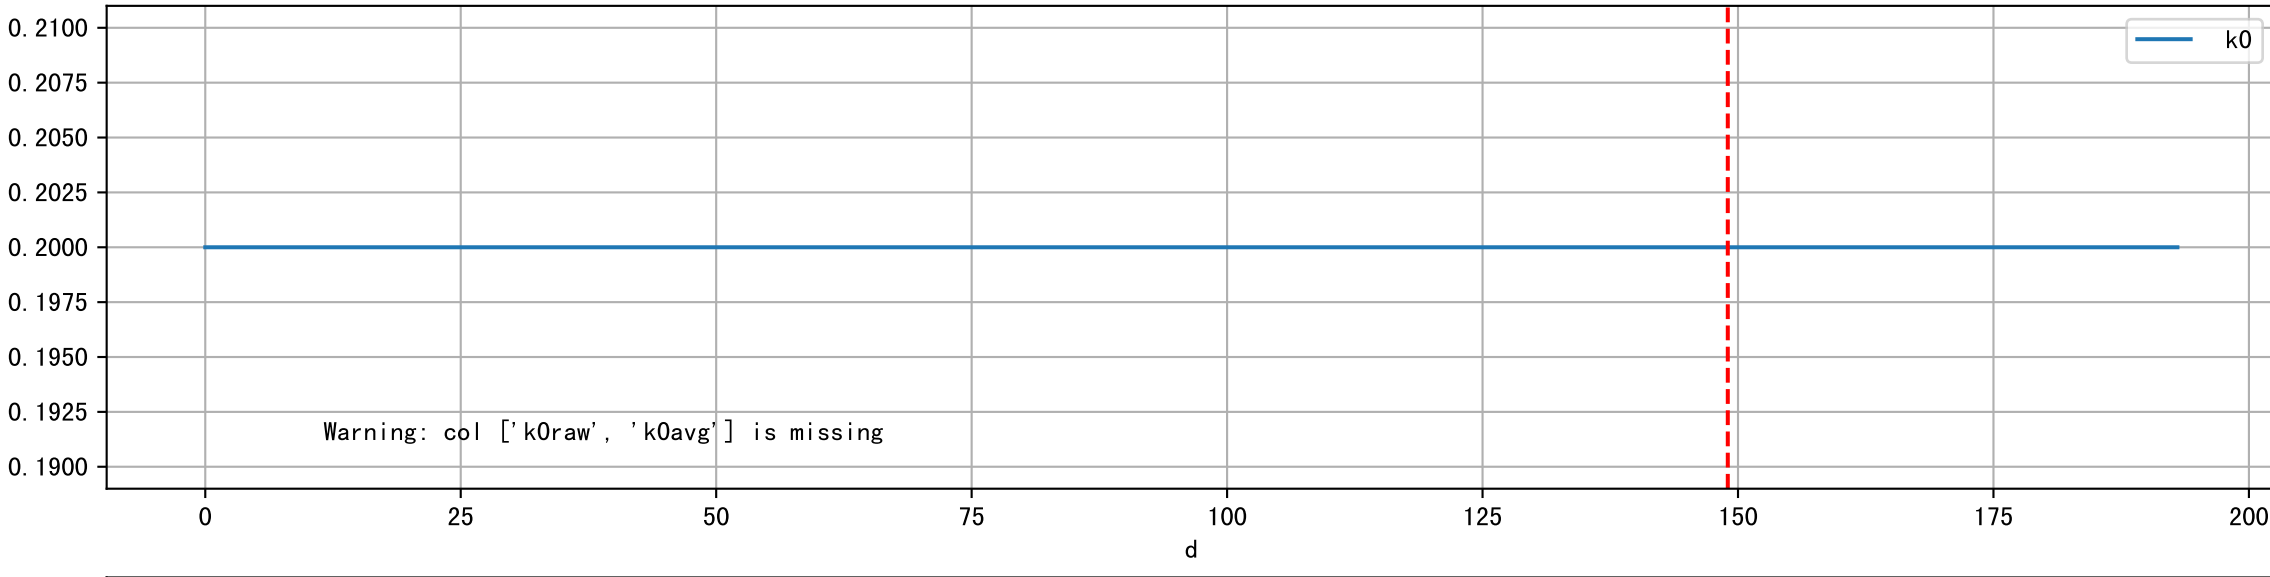

taocraw:-o', 'taocavg', 'taoc'], ['k0raw:-o', 'k0avg', 'k0'], ['k1raw:-o', 'k1avg', 'k1'], ['k2raw:-o', 'k2avg', 'k2'], ['Tblrrow:-o', 'Tblavg',

P9AW D:149 2026-03-16