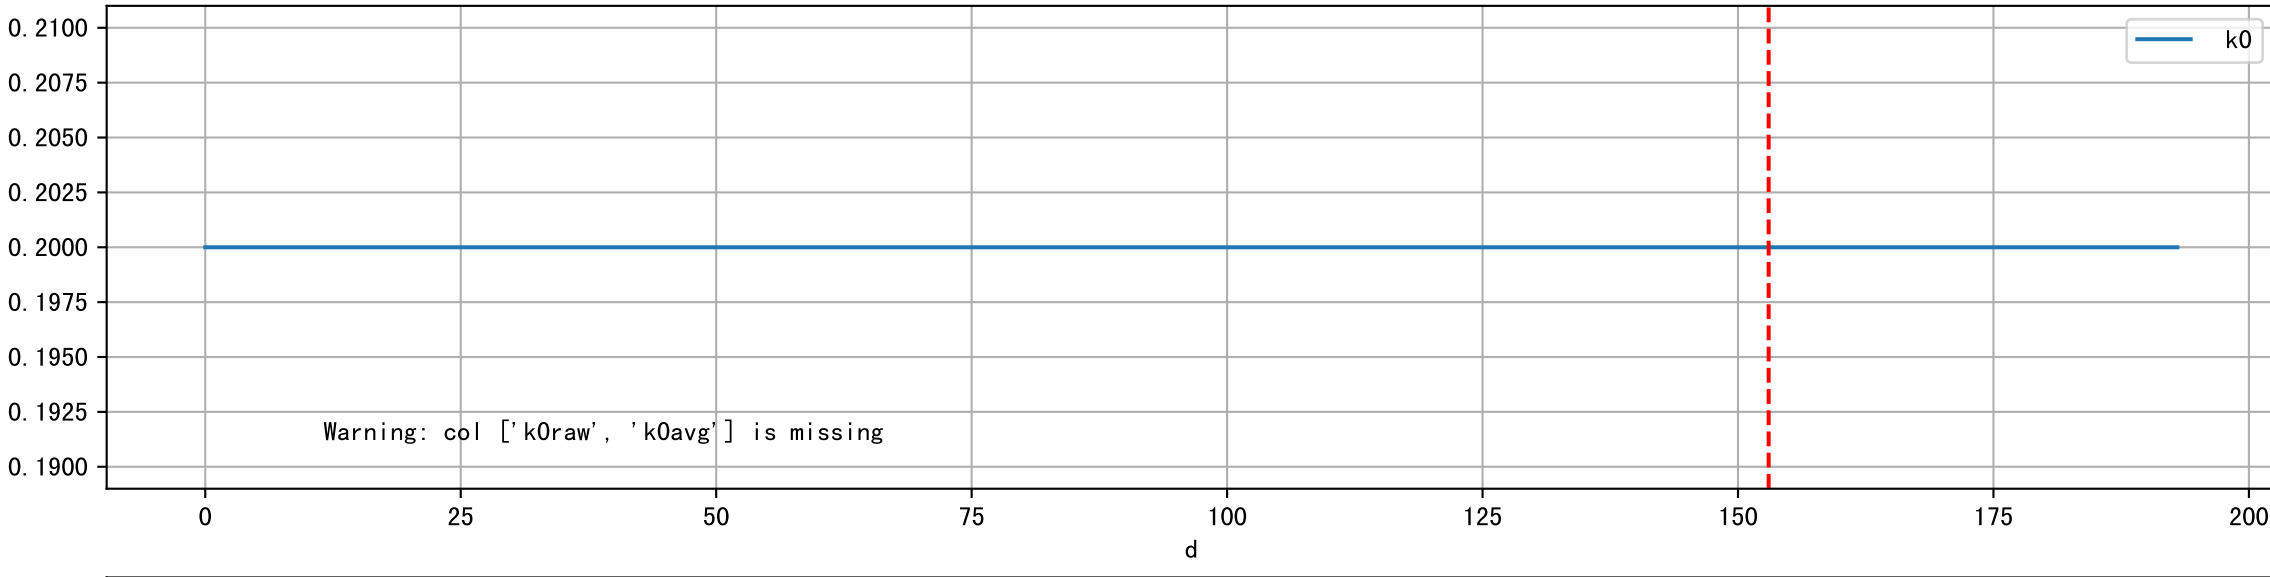

taocraw:-o', 'taocavg', 'taoc'], ['k0raw:-o', 'k0avg', 'k0'], ['k1raw:-o', 'k1avg', 'k1'], ['k2raw:-o', 'k2avg', 'k2'], ['Tblrrow:-o', 'Tblavg',

P9AW D:153 2026-03-20