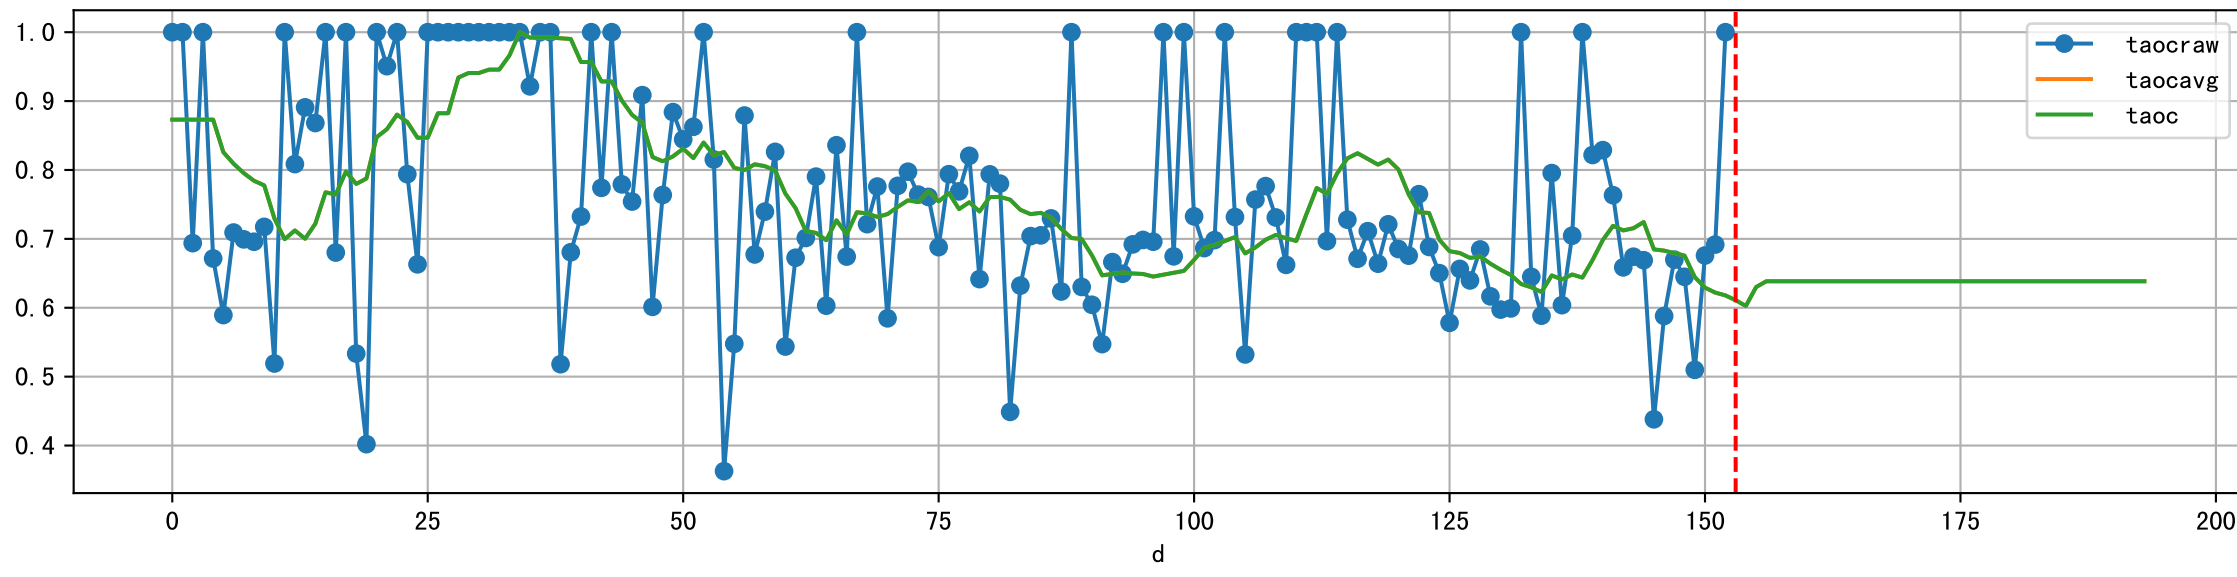

taocraw:-o', 'taocavg', 'taoc'], ['k0raw:-o', 'k0avg', 'k0'], ['k1raw:-o', 'k1avg', 'k1'], ['k2raw:-o', 'k2avg', 'k2'], ['Tblrrow:-o', 'Tblavg',

P9AW D:153 2026-03-20