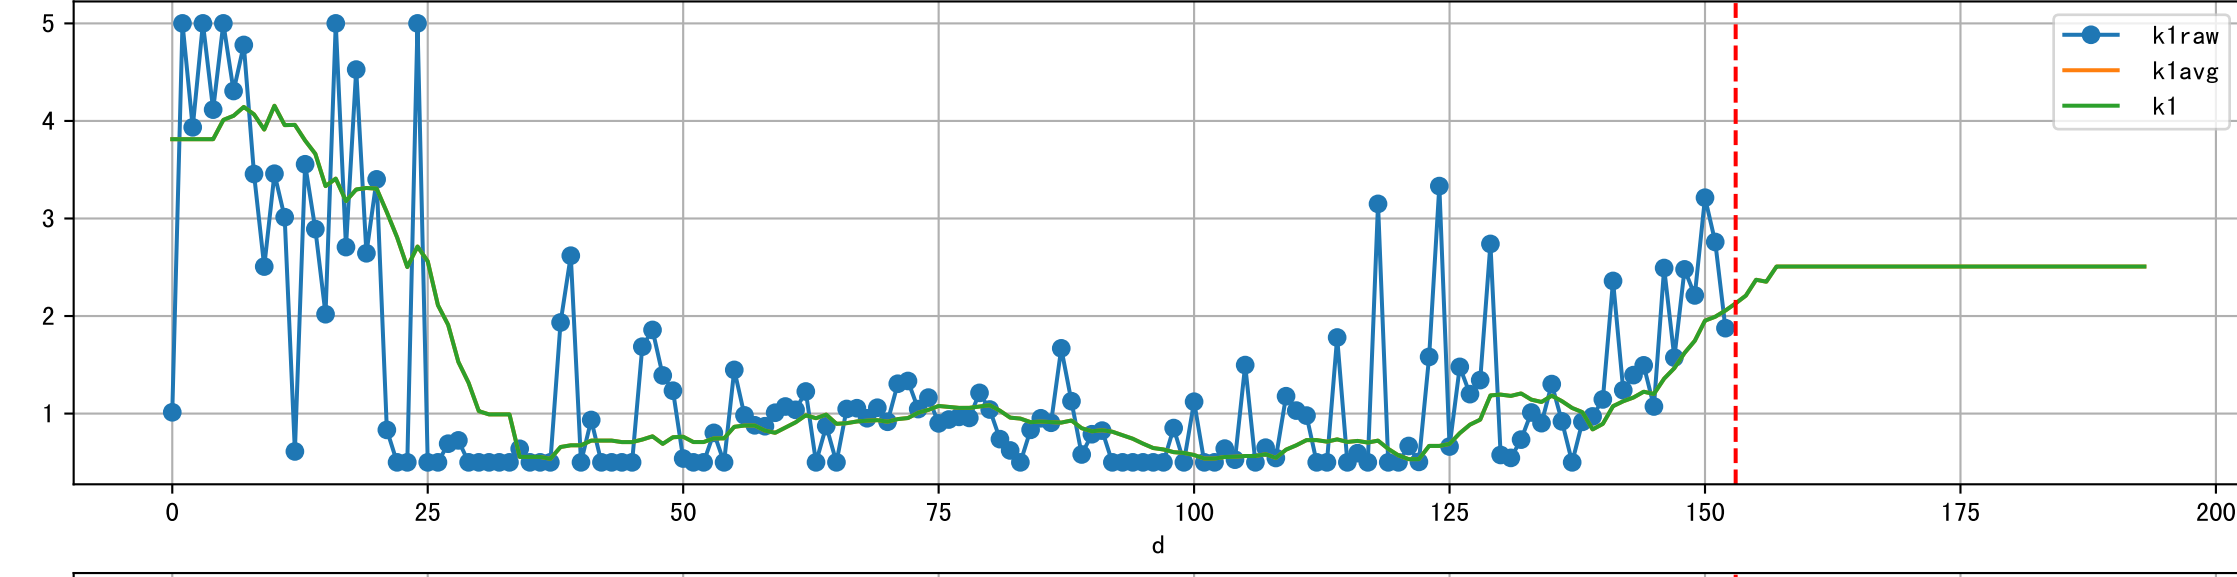

taocraw:-o', 'taocavg', 'taoc'], ['k0raw:-o', 'k0avg', 'k0'], ['k1raw:-o', 'k1avg', 'k1'], ['k2raw:-o', 'k2avg', 'k2'], ['Tblrrow:-o', 'Tblavg',

P9AW D:153 2026-03-20