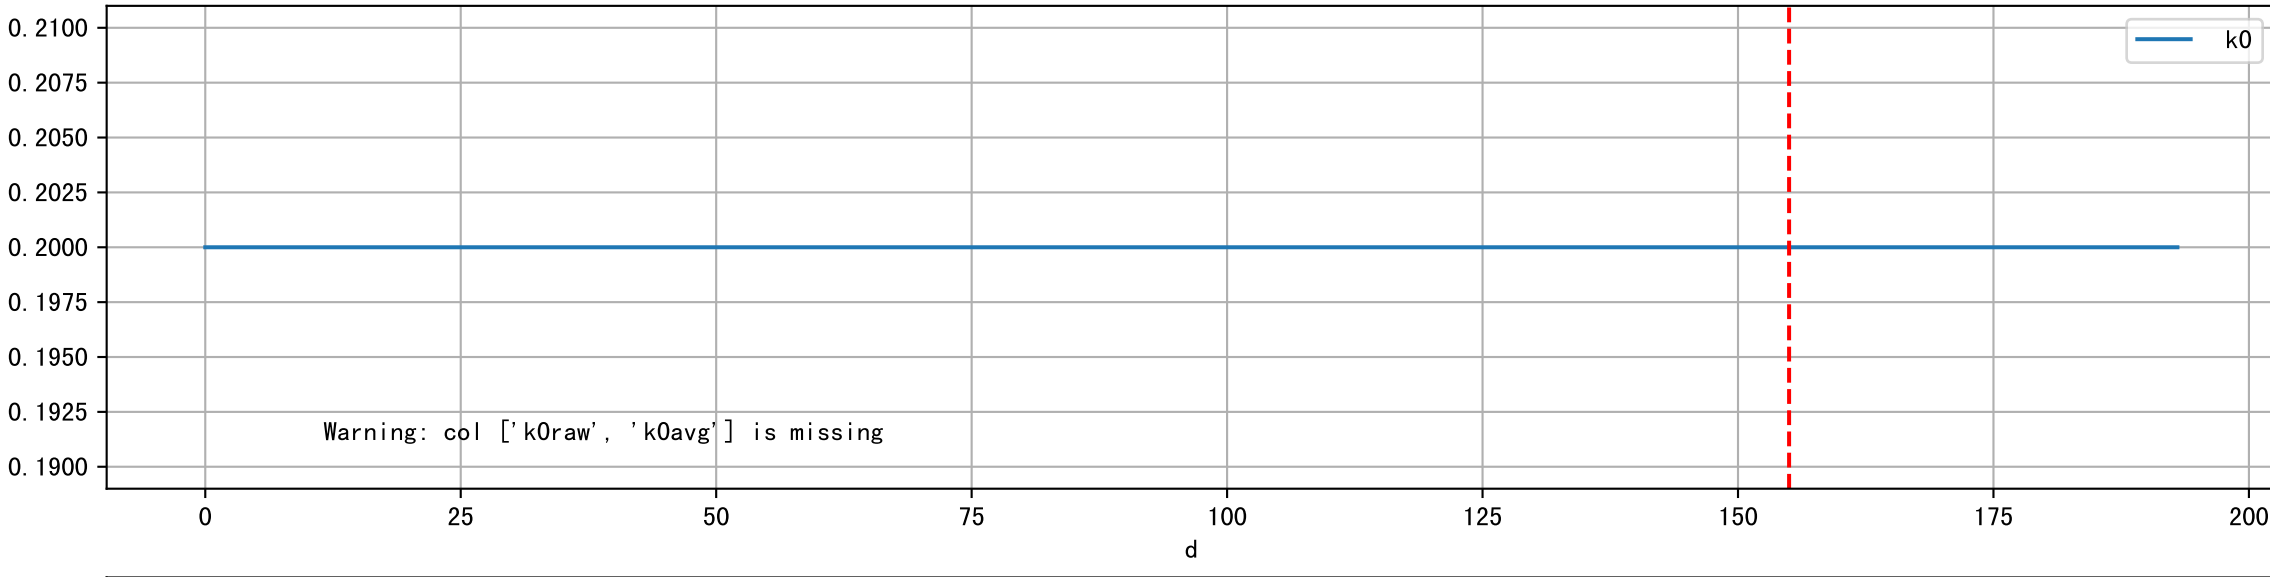

taocraw:-o', 'taocavg', 'taoc'], ['k0raw:-o', 'k0avg', 'k0'], ['k1raw:-o', 'k1avg', 'k1'], ['k2raw:-o', 'k2avg', 'k2'], ['Tblraw:-o', 'Tblavg',

P9AW D:155 2026-03-22