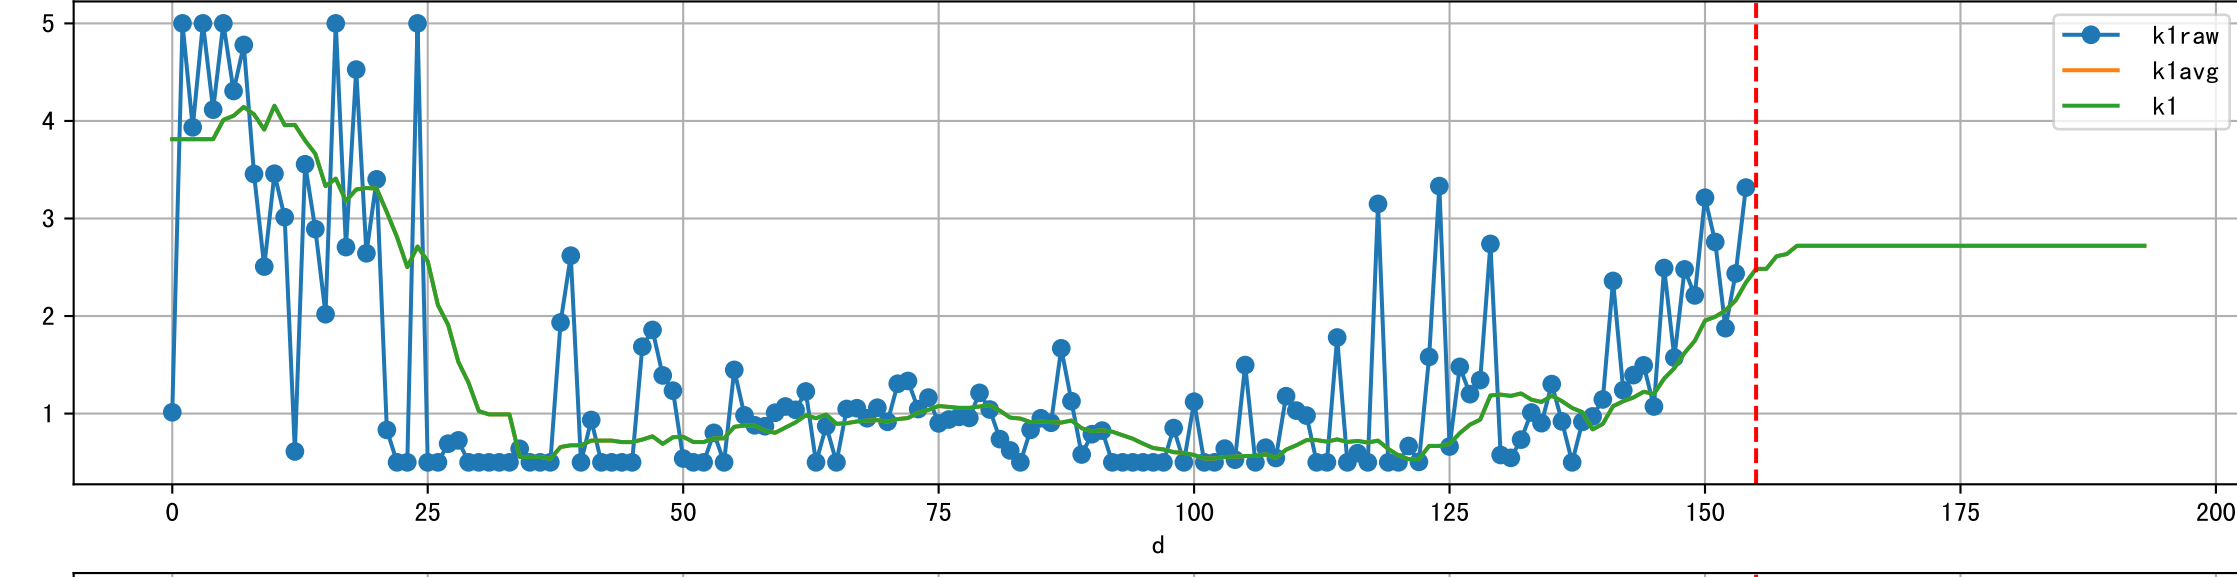

taocraw:-o', 'taocavg', 'taoc'], ['k0raw:-o', 'k0avg', 'k0'], ['k1raw:-o', 'k1avg', 'k1'], ['k2raw:-o', 'k2avg', 'k2'], ['Tblraw:-o', 'Tblavg',

P9AW D:155 2026-03-22