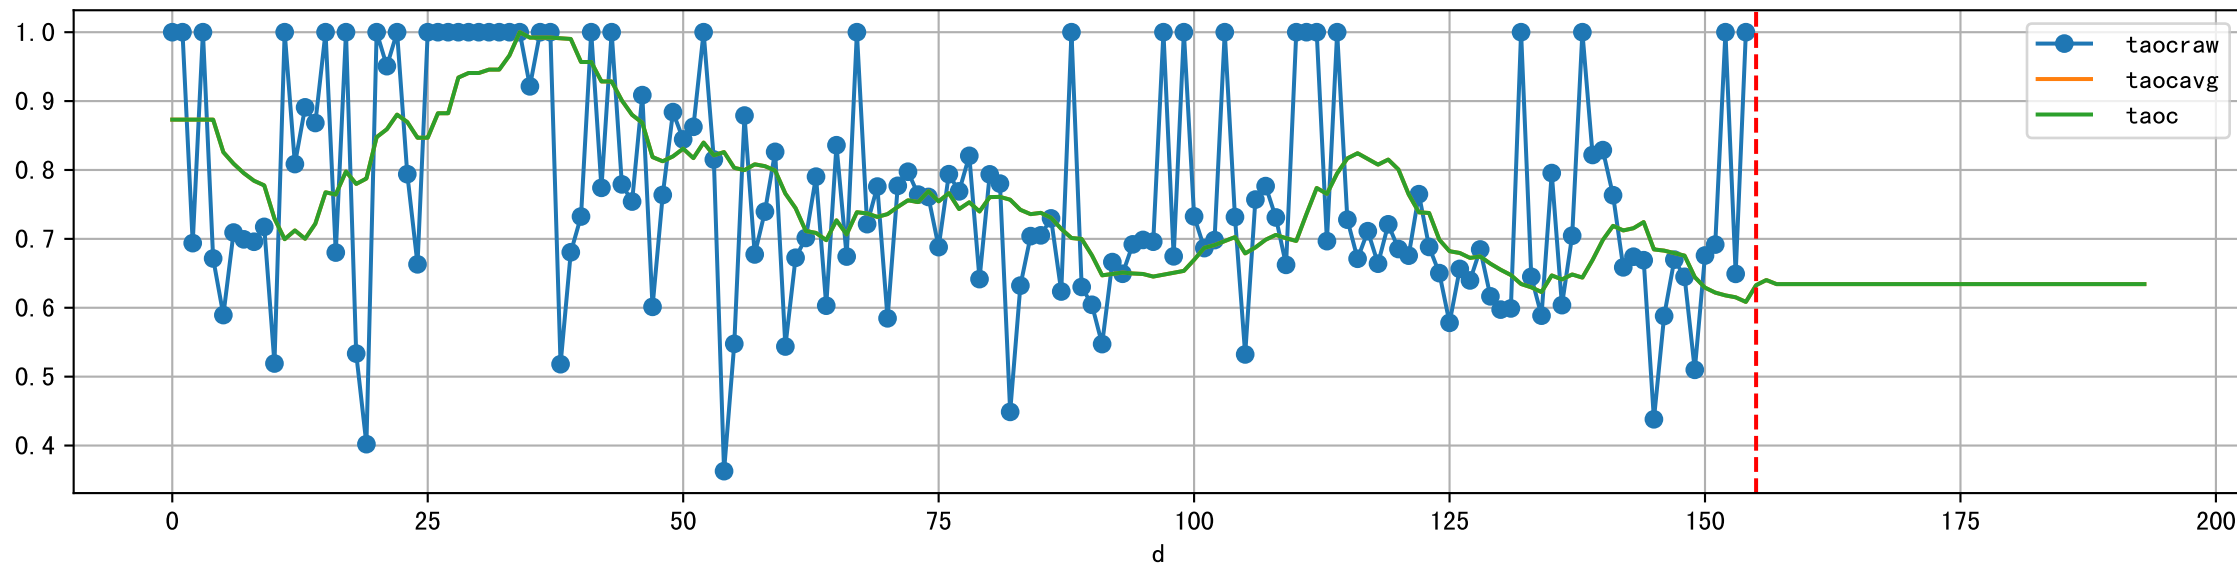

taocraw:-o', 'taocavg', 'taoc'], ['k0raw:-o', 'k0avg', 'k0'], ['k1raw:-o', 'k1avg', 'k1'], ['k2raw:-o', 'k2avg', 'k2'], ['Tblraw:-o', 'Tblavg',

P9AW D:155 2026-03-22