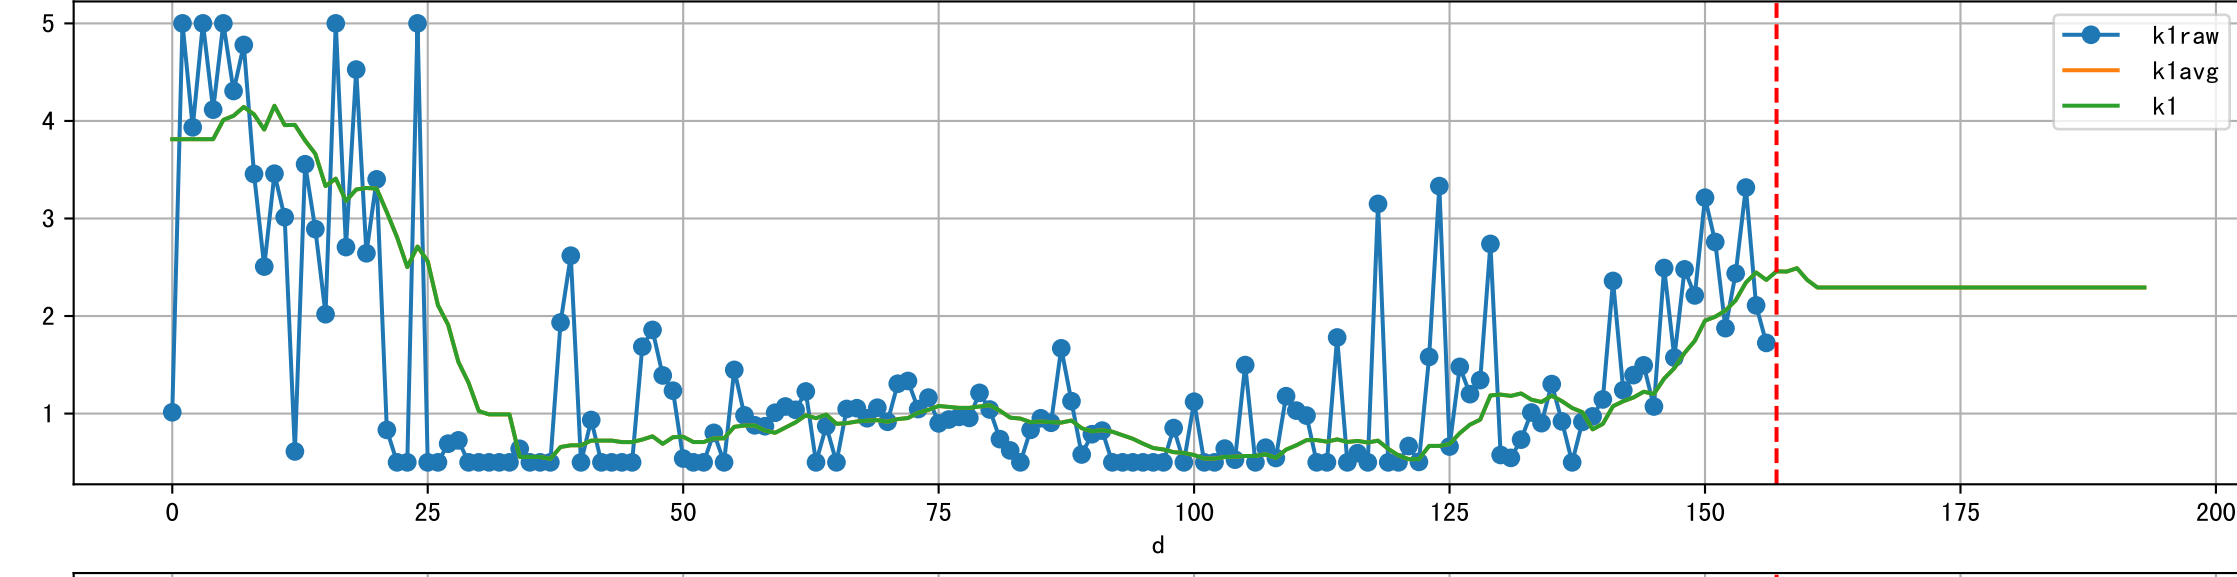

taocraw:-o', 'taocavg', 'taoc'], ['k0raw:-o', 'k0avg', 'k0'], ['k1raw:-o', 'k1avg', 'k1'], ['k2raw:-o', 'k2avg', 'k2'], ['Tblrw:-o', 'Tblavg',

P9AW D:157 2026-03-24