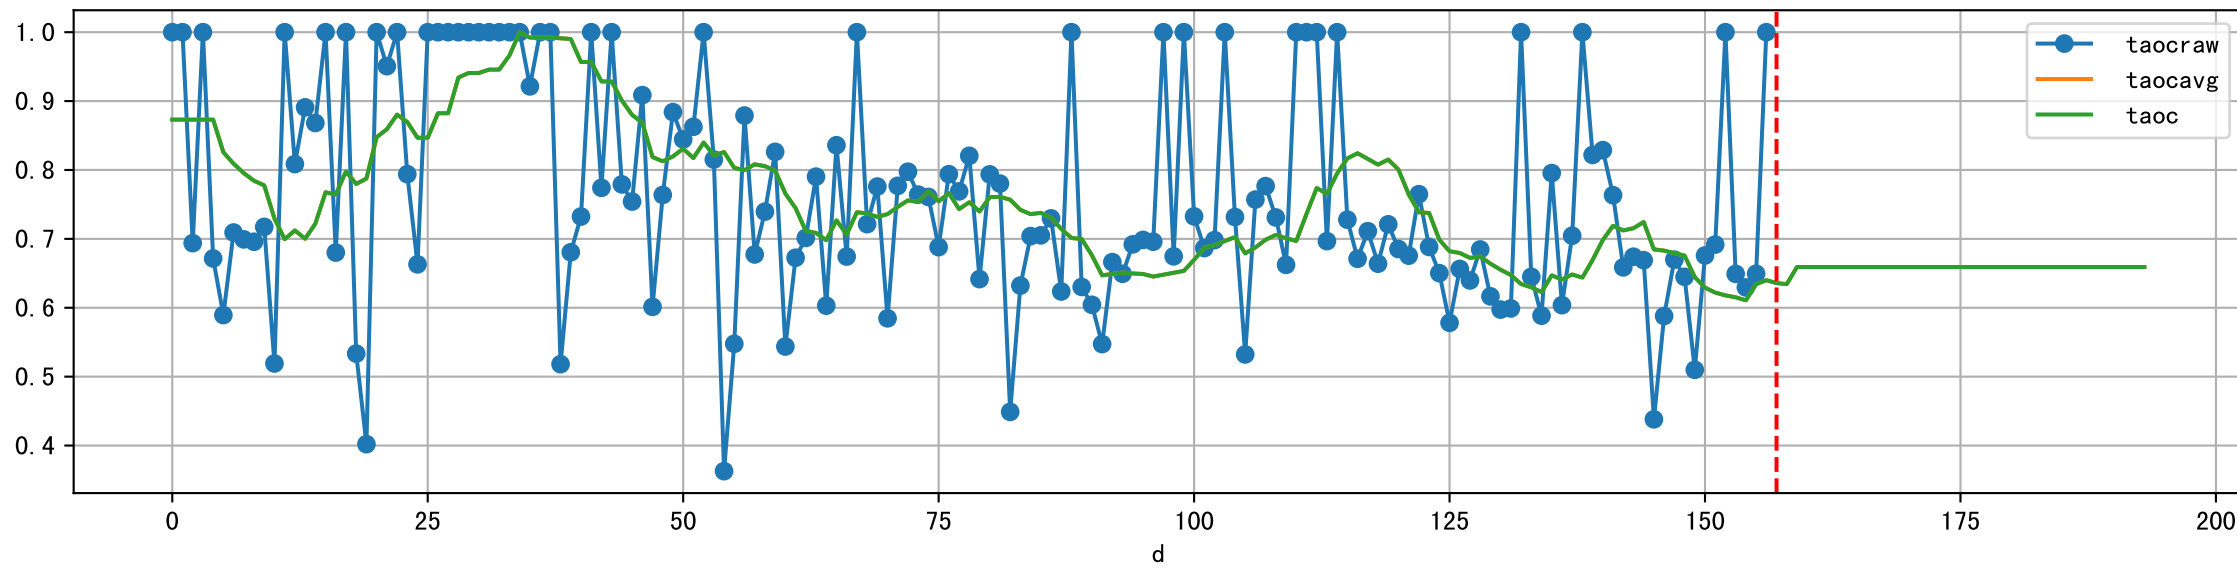

taocraw:-o', 'taocavg', 'taoc'], ['k0raw:-o', 'k0avg', 'k0'], ['k1raw:-o', 'k1avg', 'k1'], ['k2raw:-o', 'k2avg', 'k2'], ['Tblrw:-o', 'Tblavg',

P9AW D:157 2026-03-24