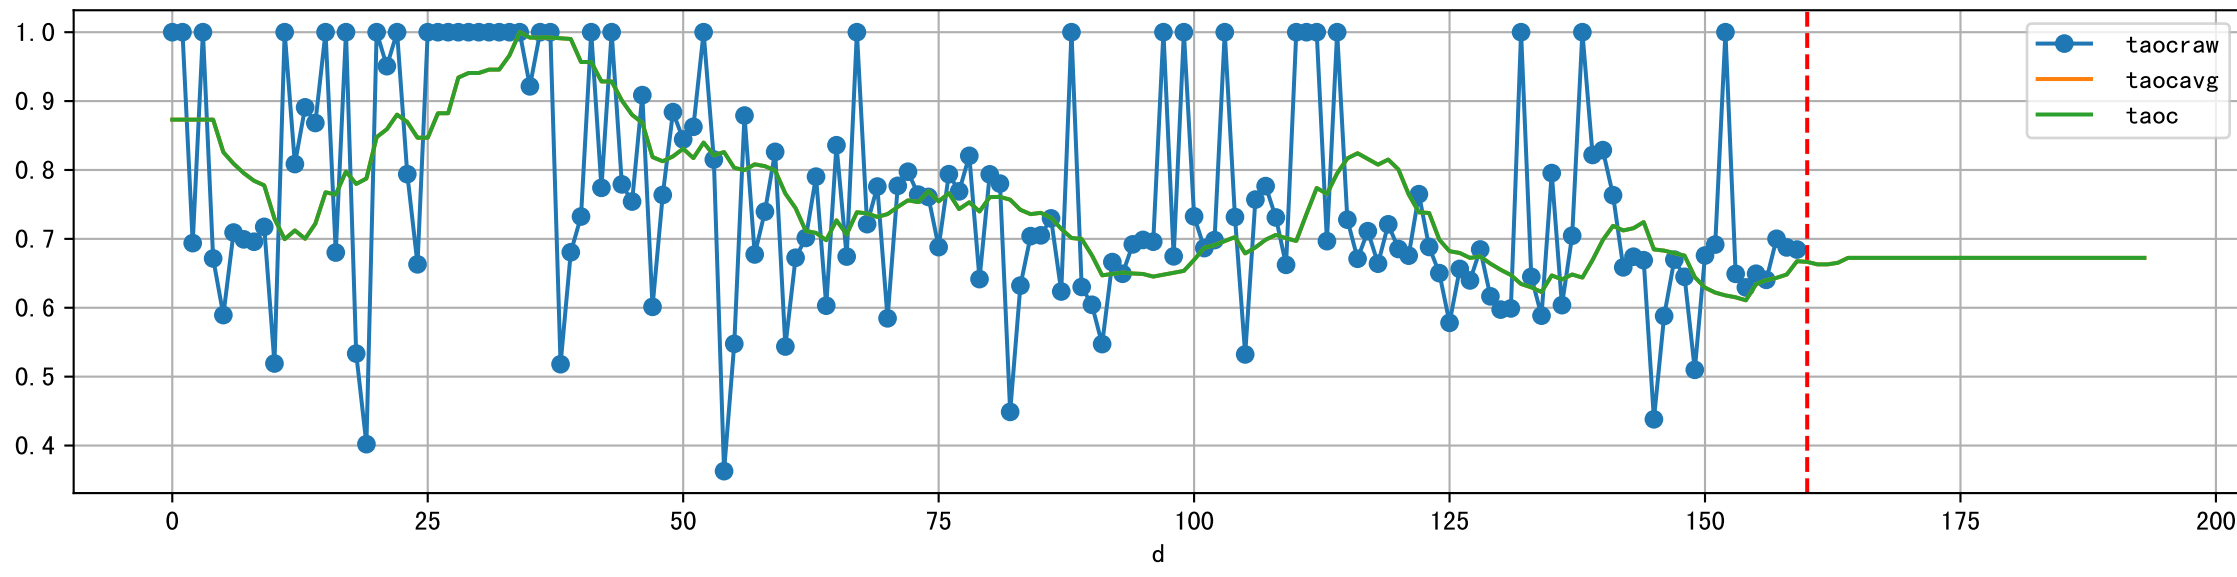

taocraw:-o', 'taocavg', 'taoc'], ['k0raw:-o', 'k0avg', 'k0'], ['k1raw:-o', 'k1avg', 'k1'], ['k2raw:-o', 'k2avg', 'k2'], ['Tblrrow:-o', 'Tblavg',

P9AW D:160 2026-03-27