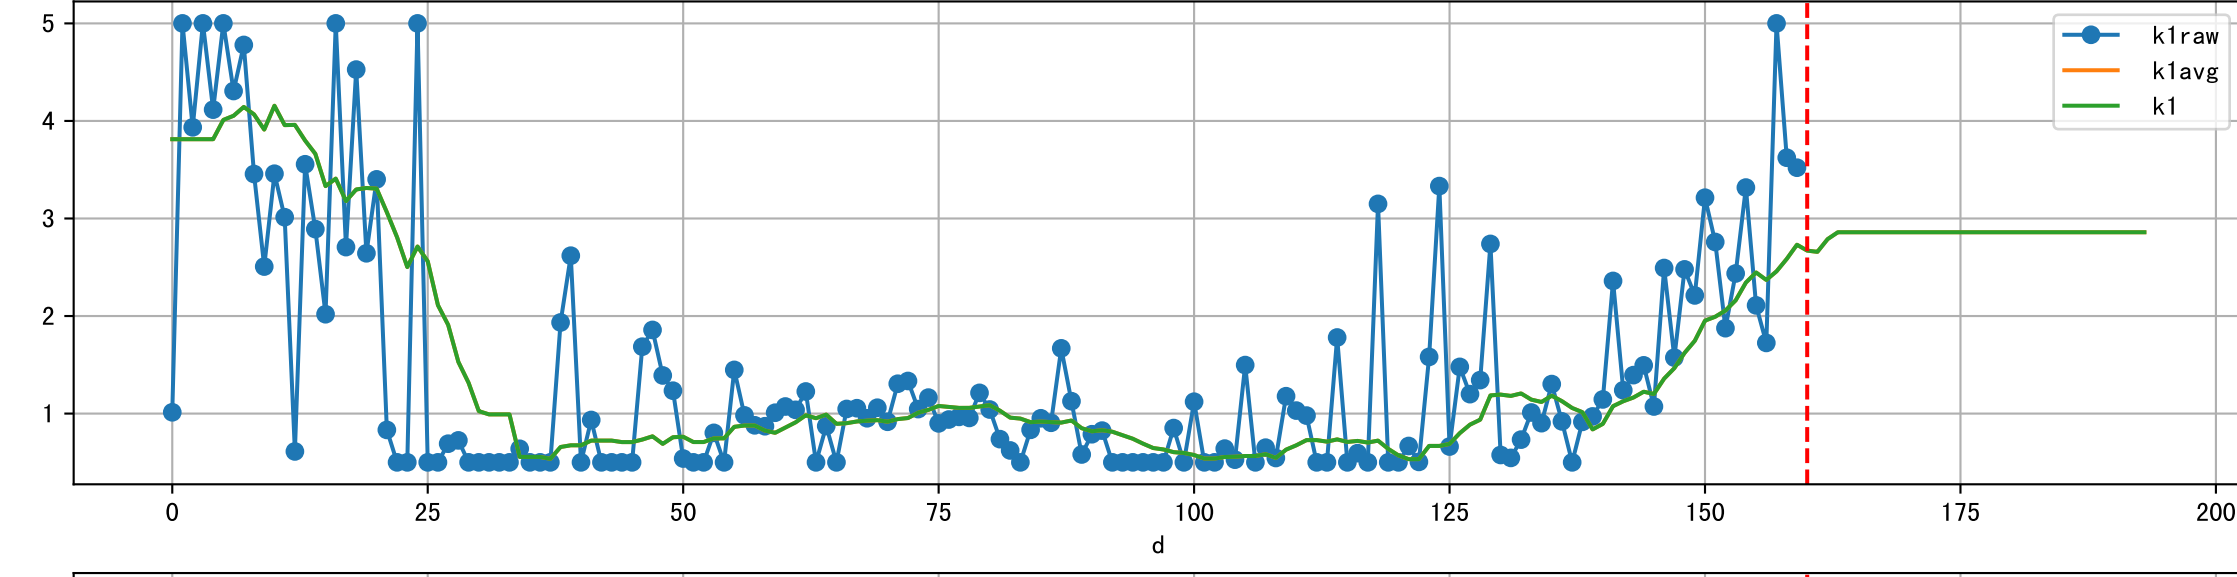

taocraw:-o', 'taocavg', 'taoc'], ['k0raw:-o', 'k0avg', 'k0'], ['k1raw:-o', 'k1avg', 'k1'], ['k2raw:-o', 'k2avg', 'k2'], ['Tblrrow:-o', 'Tblavg',

P9AW D:160 2026-03-27