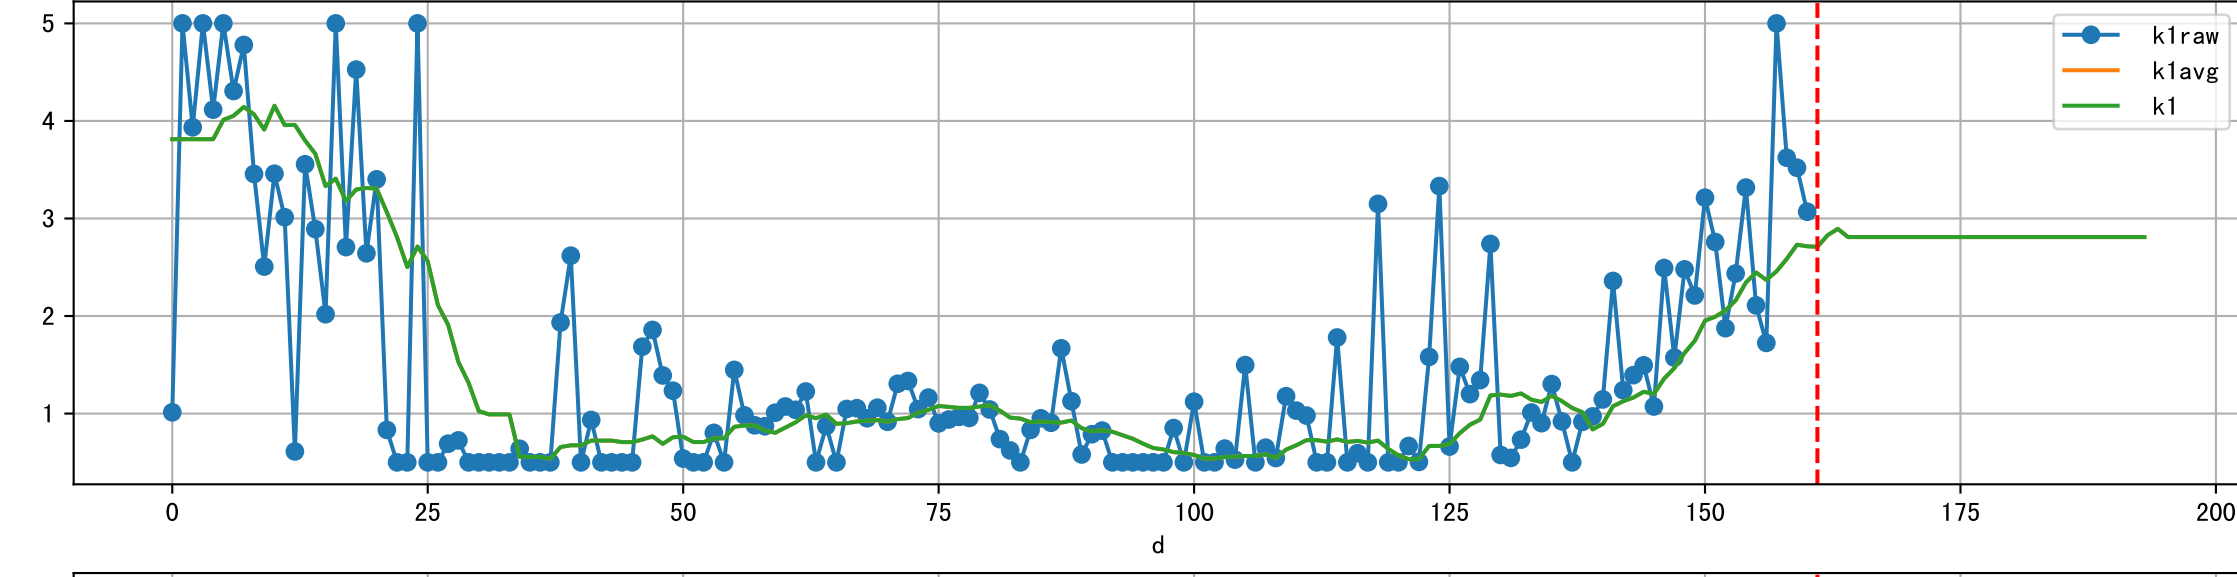

taocraw:-o', 'taocavg', 'taoc'], ['k0raw:-o', 'k0avg', 'k0'], ['k1raw:-o', 'k1avg', 'k1'], ['k2raw:-o', 'k2avg', 'k2'], ['Tblrw:-o', 'Tblavg',

P9AW D:161 2026-03-28