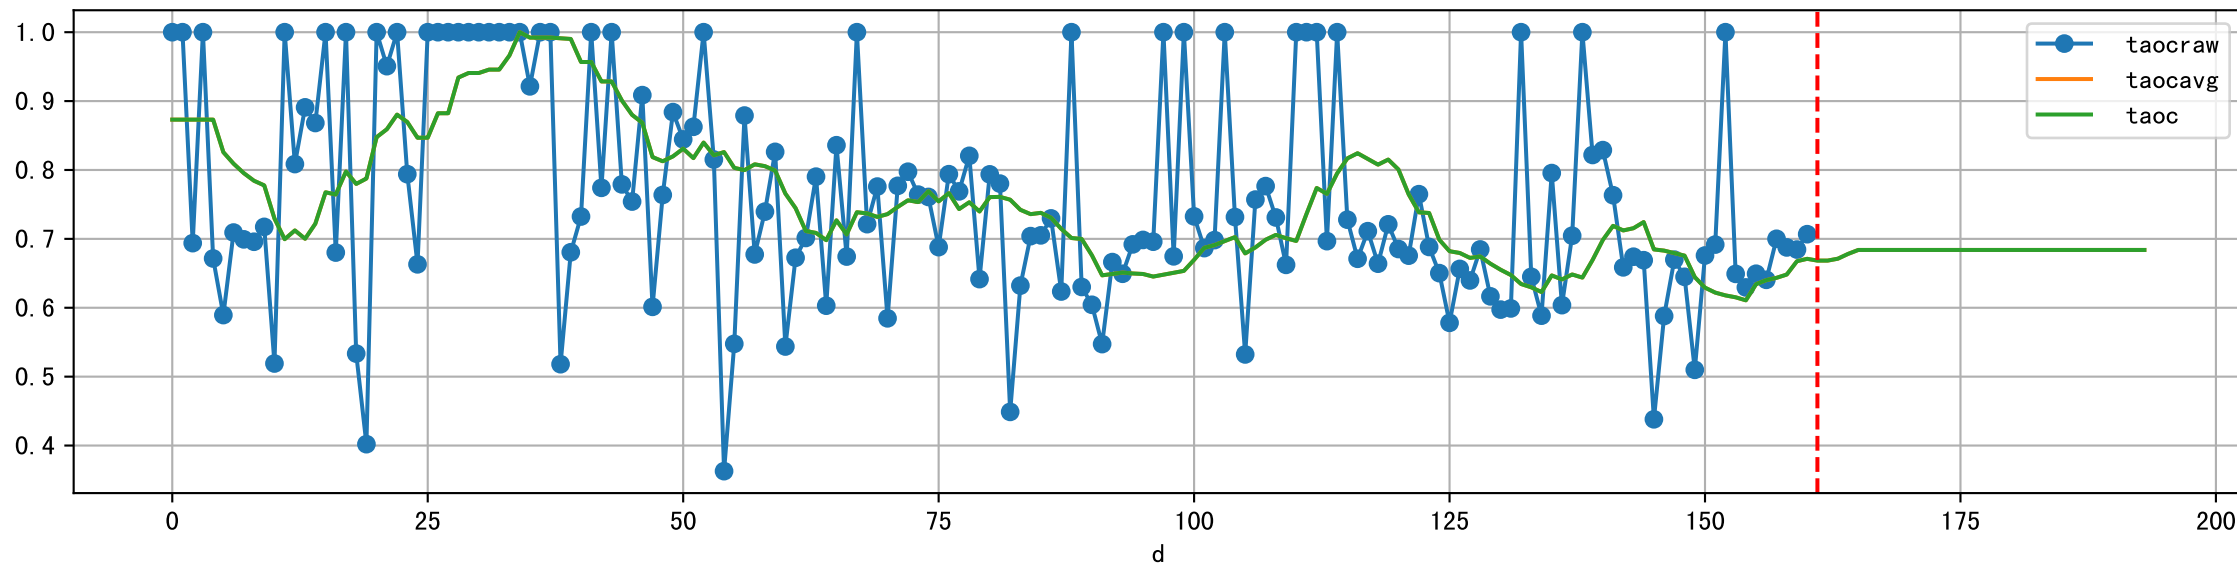

taocraw:-o', 'taocavg', 'taoc'], ['k0raw:-o', 'k0avg', 'k0'], ['k1raw:-o', 'k1avg', 'k1'], ['k2raw:-o', 'k2avg', 'k2'], ['Tblrw:-o', 'Tblavg',

P9AW D:161 2026-03-28