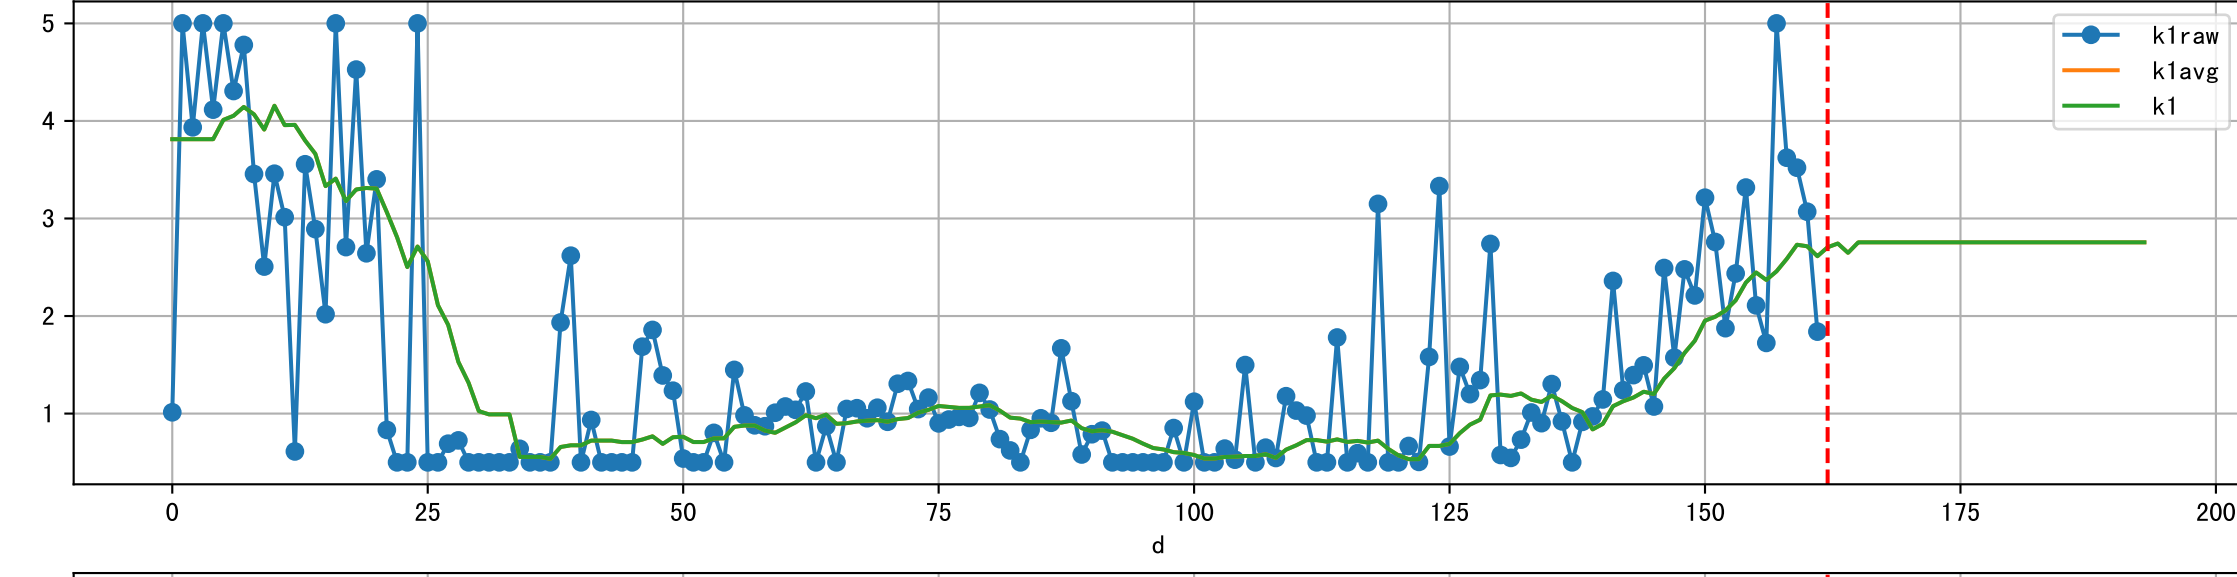

taocraw:-o', 'taocavg', 'taoc'], ['k0raw:-o', 'k0avg', 'k0'], ['k1raw:-o', 'k1avg', 'k1'], ['k2raw:-o', 'k2avg', 'k2'], ['Tblrrow:-o', 'Tblavg',

P9AW D:162 2026-03-29