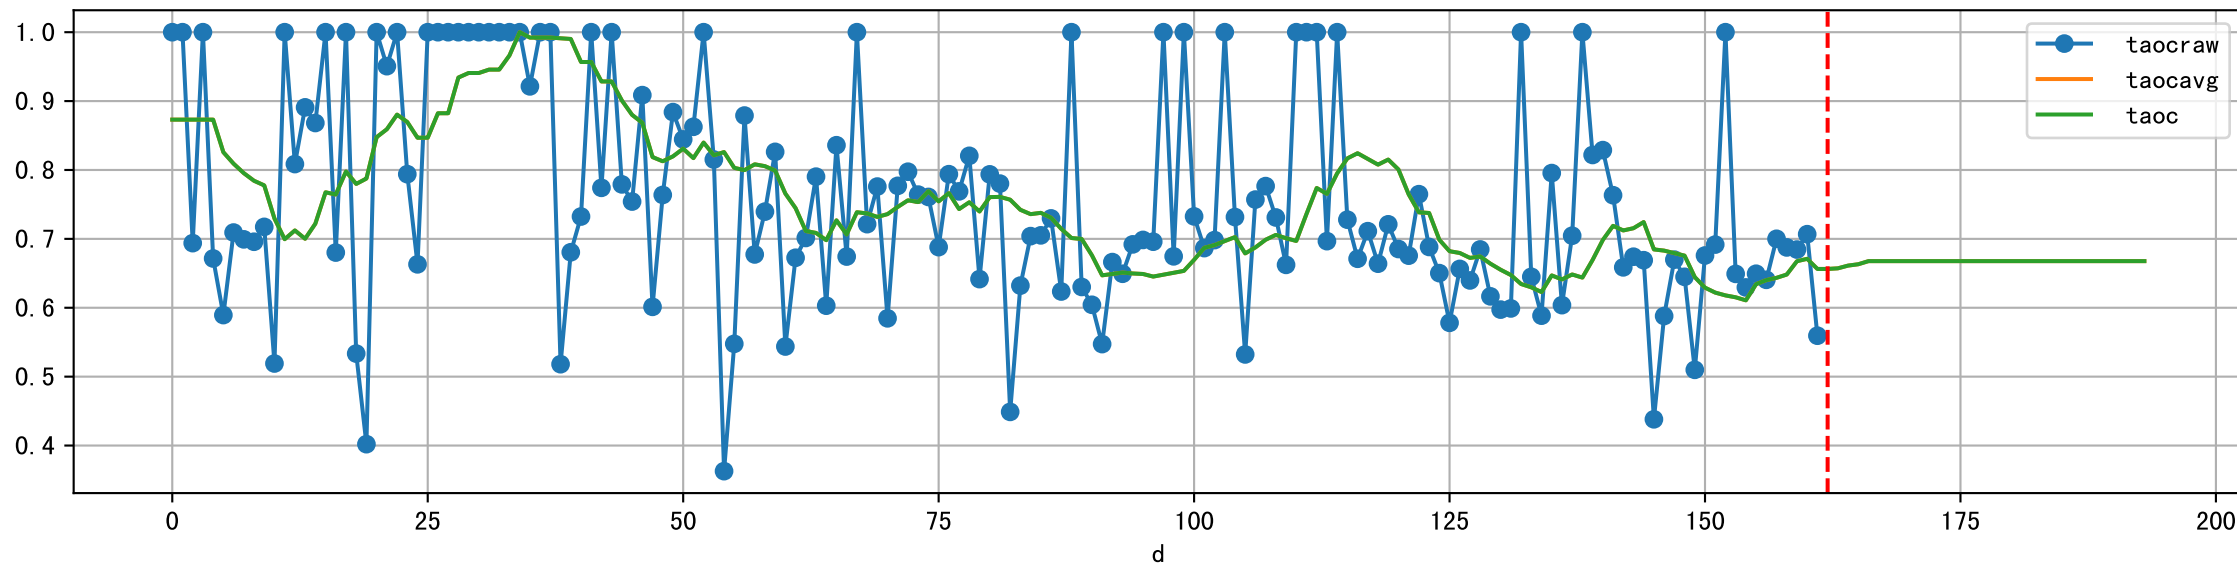

taocraw:-o', 'taocavg', 'taoc'], ['k0raw:-o', 'k0avg', 'k0'], ['k1raw:-o', 'k1avg', 'k1'], ['k2raw:-o', 'k2avg', 'k2'], ['Tblrrow:-o', 'Tblavg',

P9AW D:162 2026-03-29