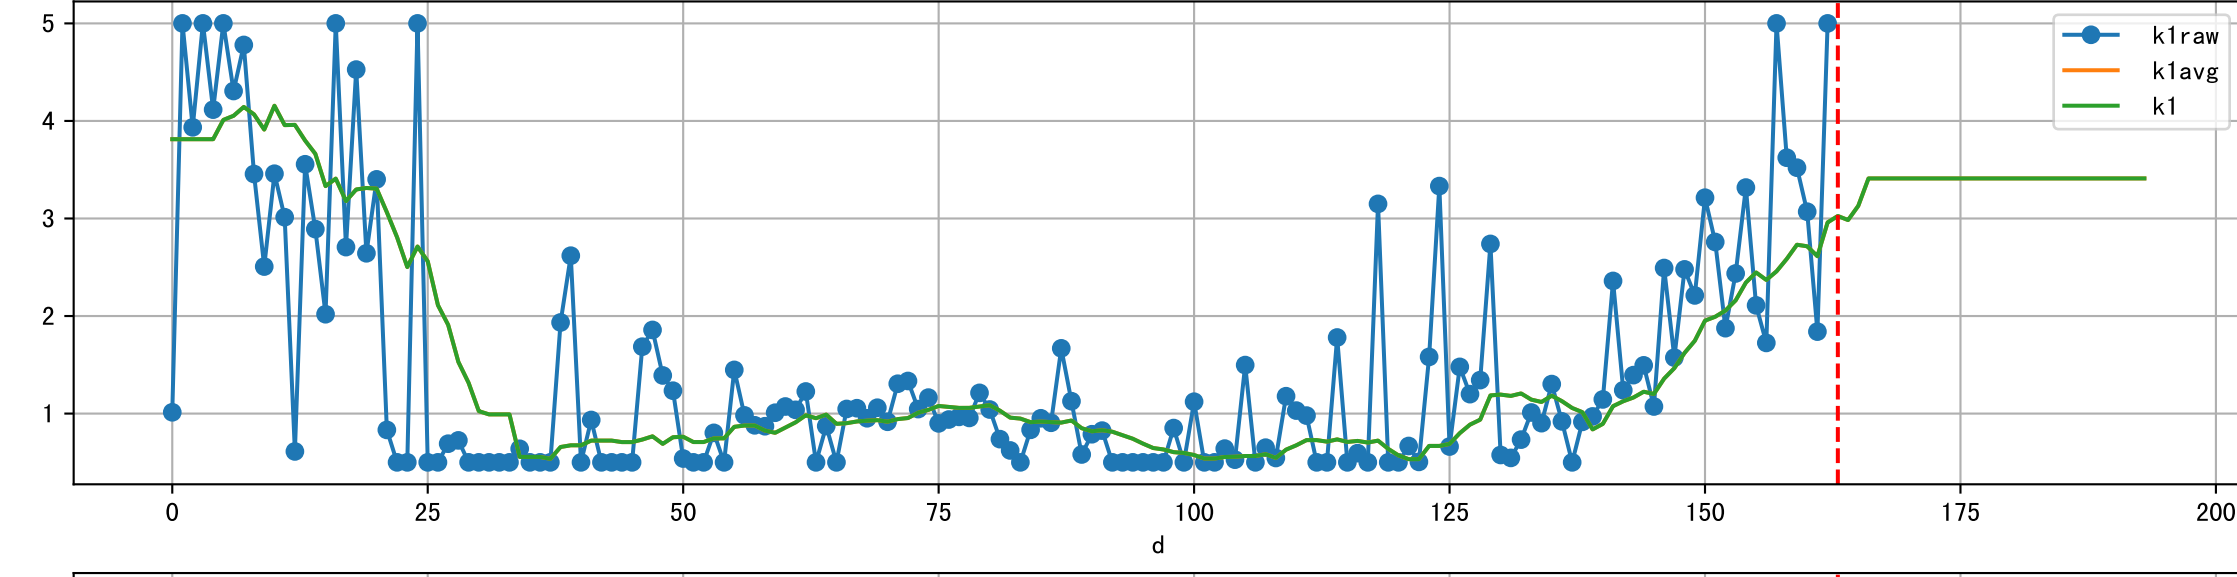

taocraw:-o', 'taocavg', 'taoc'], ['k0raw:-o', 'k0avg', 'k0'], ['k1raw:-o', 'k1avg', 'k1'], ['k2raw:-o', 'k2avg', 'k2'], ['Tblrw:-o', 'Tblavg',

P9AW D:163 2026-03-30