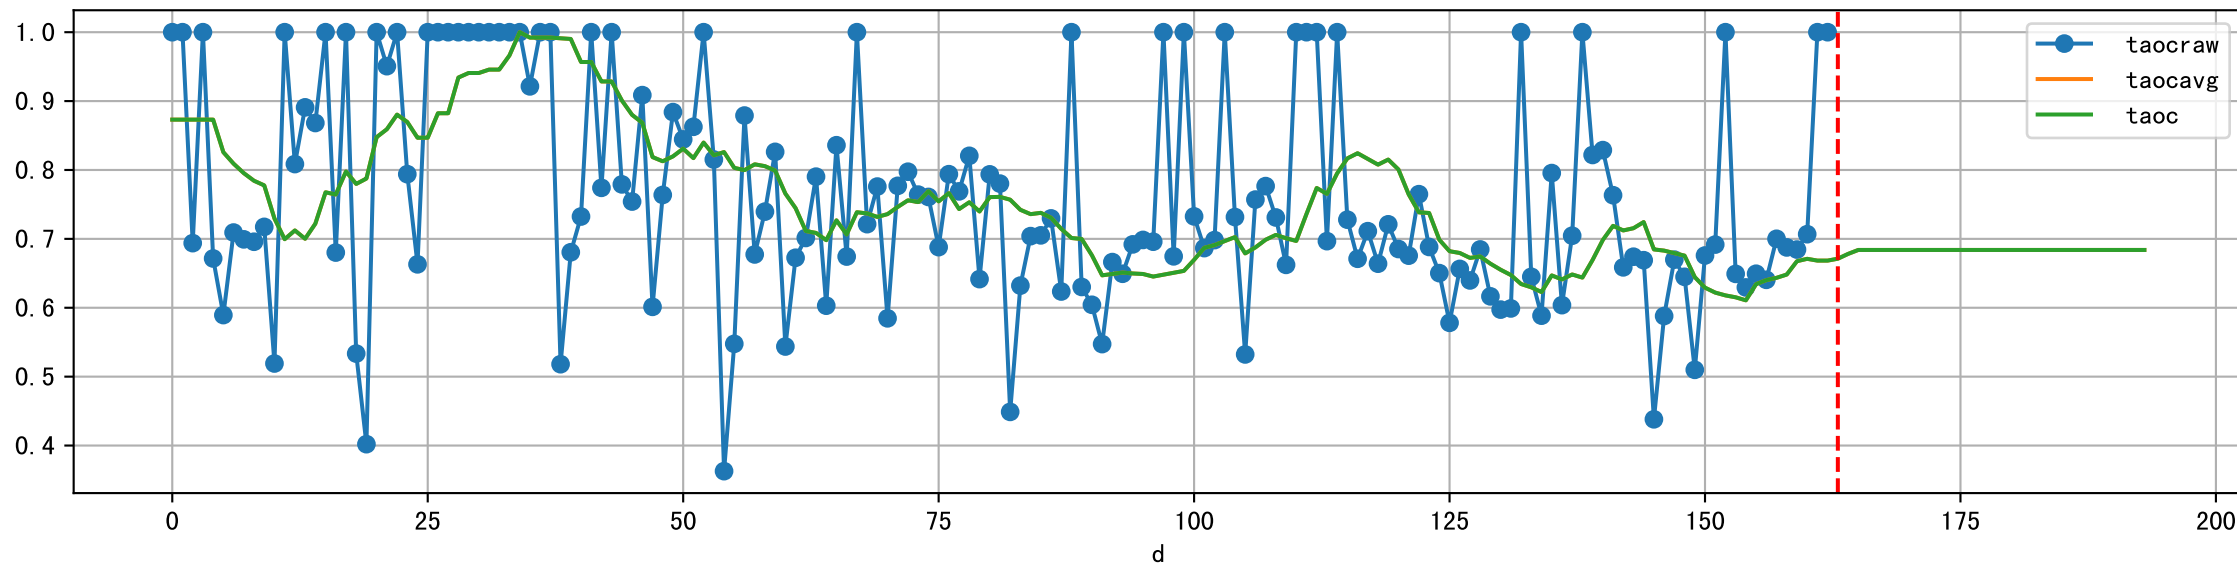

taocraw:-o', 'taocavg', 'taoc'], ['k0raw:-o', 'k0avg', 'k0'], ['k1raw:-o', 'k1avg', 'k1'], ['k2raw:-o', 'k2avg', 'k2'], ['Tblrw:-o', 'Tblavg',

P9AW D:163 2026-03-30