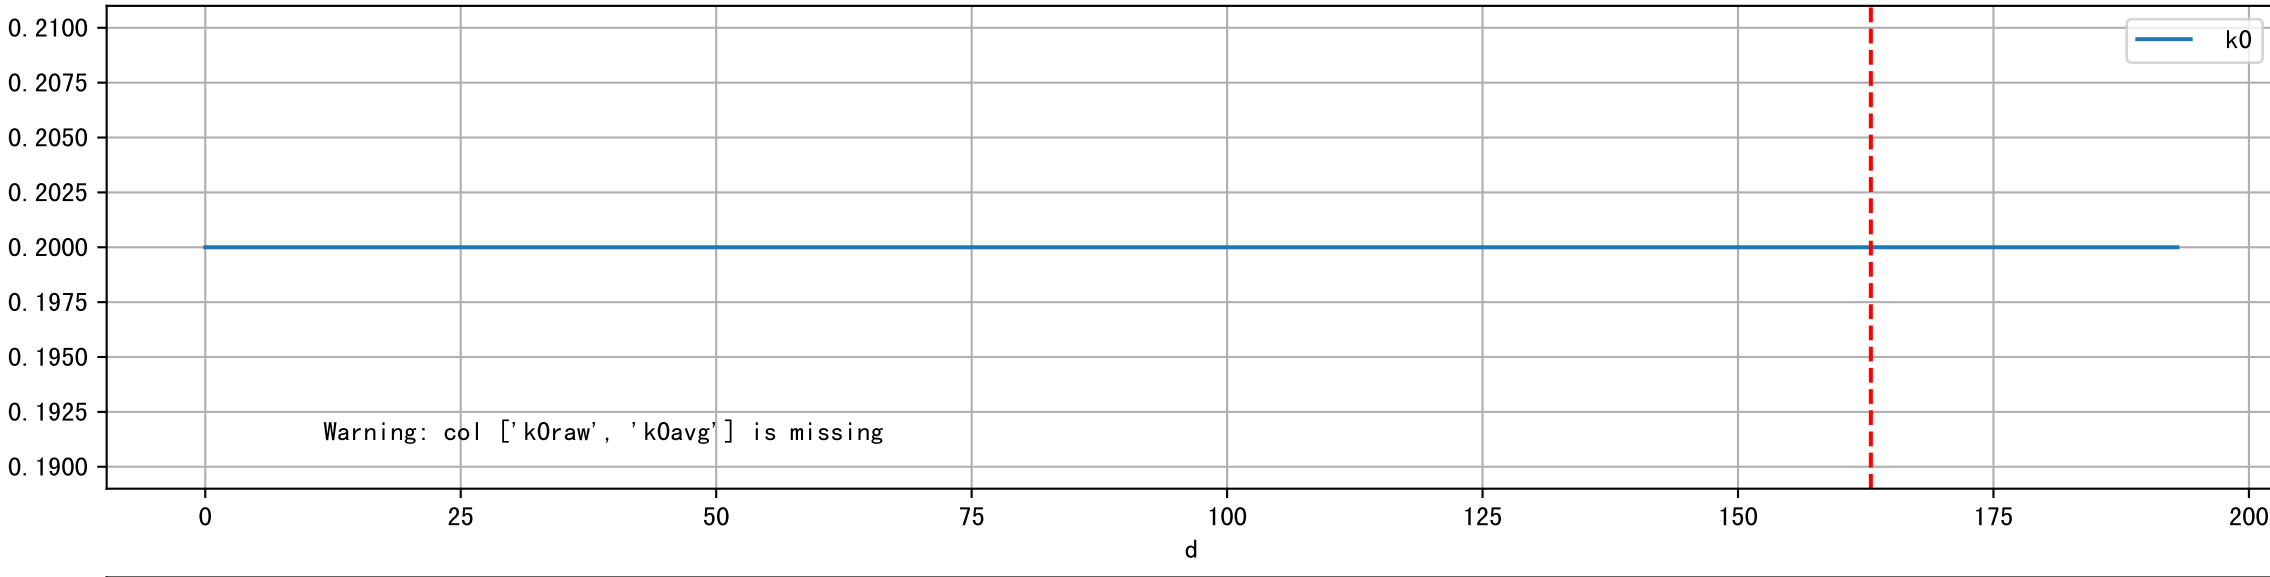

taocraw:-o', 'taocavg', 'taoc'], ['k0raw:-o', 'k0avg', 'k0'], ['k1raw:-o', 'k1avg', 'k1'], ['k2raw:-o', 'k2avg', 'k2'], ['Tblrw:-o', 'Tblavg',

P9AW D:163 2026-03-30