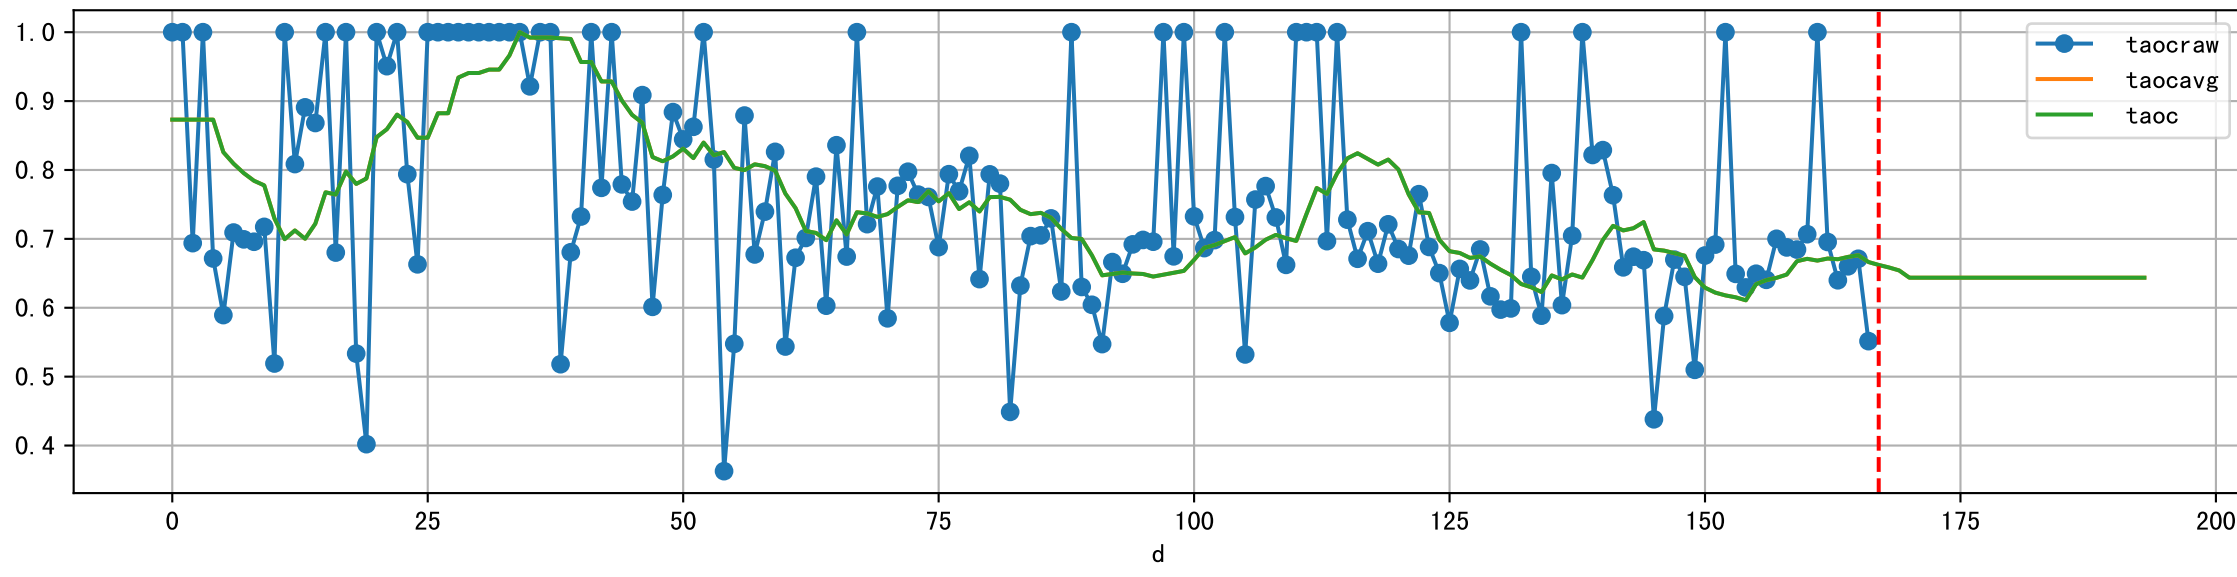

taocraw:-o', 'taocavg', 'taoc'], ['k0raw:-o', 'k0avg', 'k0'], ['k1raw:-o', 'k1avg', 'k1'], ['k2raw:-o', 'k2avg', 'k2'], ['Tblraw:-o', 'Tblavg',

P9AW D:167 2026-04-03