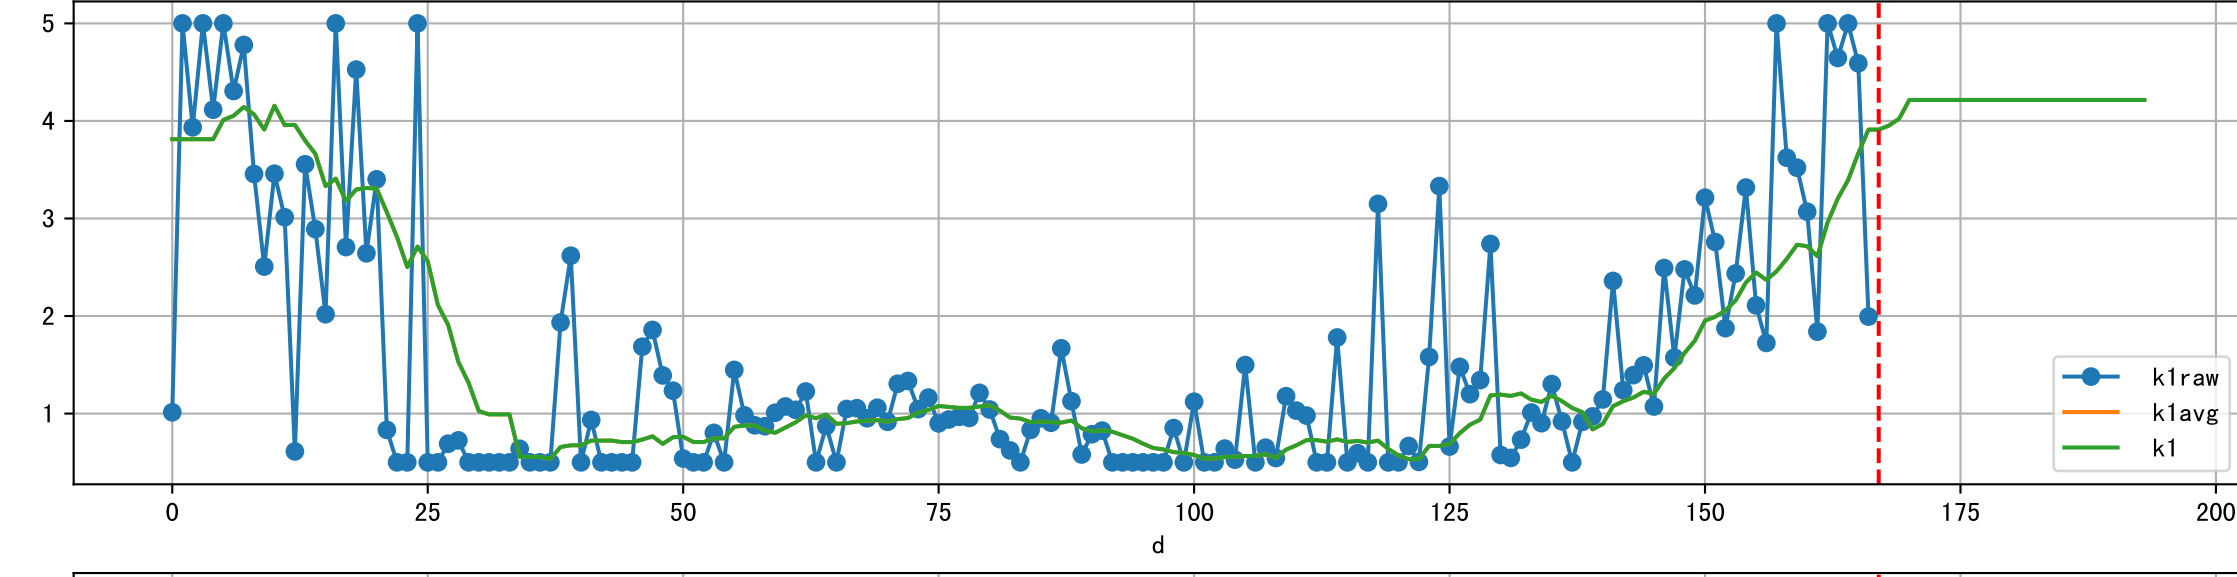

taocraw:-o', 'taocavg', 'taoc'], ['k0raw:-o', 'k0avg', 'k0'], ['k1raw:-o', 'k1avg', 'k1'], ['k2raw:-o', 'k2avg', 'k2'], ['Tblraw:-o', 'Tblavg',

P9AW D:167 2026-04-03