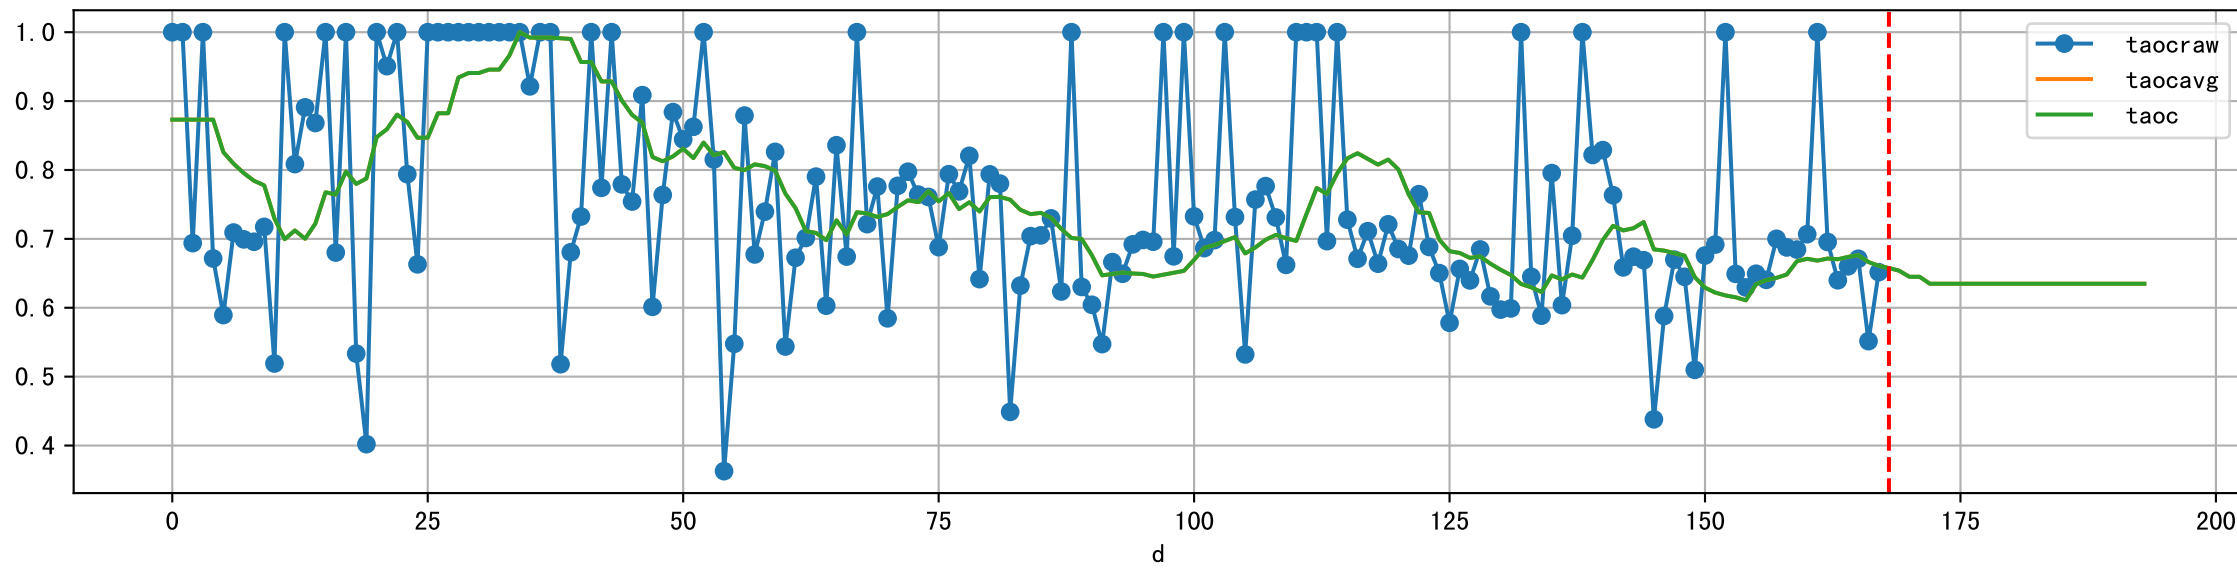

taocraw:-o', 'taocavg', 'taoc'], ['k0raw:-o', 'k0avg', 'k0'], ['k1raw:-o', 'k1avg', 'k1'], ['k2raw:-o', 'k2avg', 'k2'], ['Tblraw:-o', 'Tblavg',

P9AW D:168 2026-04-04