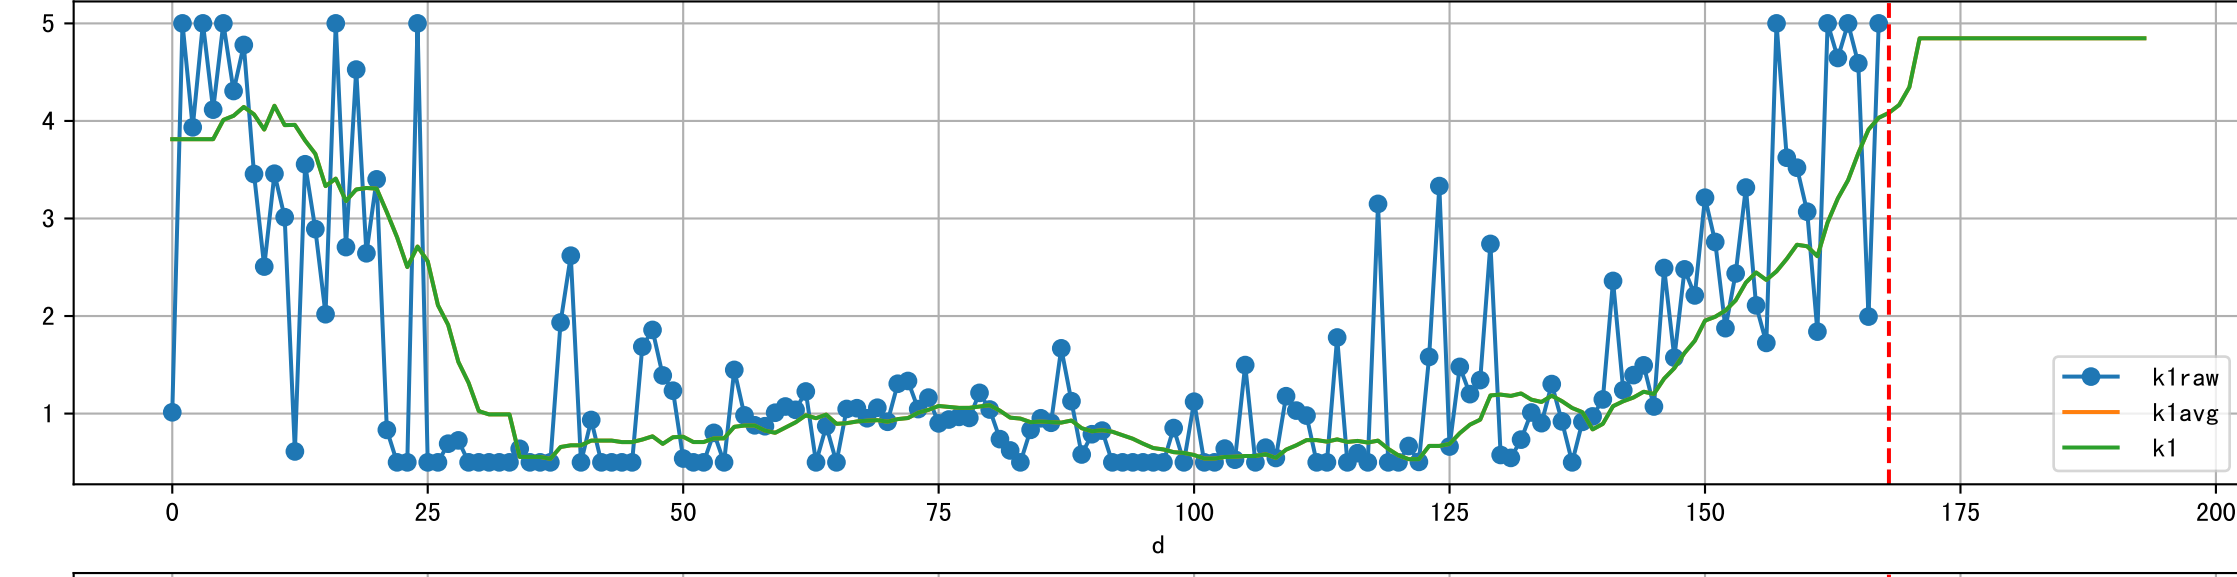

taocraw:-o', 'taocavg', 'taoc'], ['k0raw:-o', 'k0avg', 'k0'], ['k1raw:-o', 'k1avg', 'k1'], ['k2raw:-o', 'k2avg', 'k2'], ['Tblraw:-o', 'Tblavg',

P9AW D:168 2026-04-04