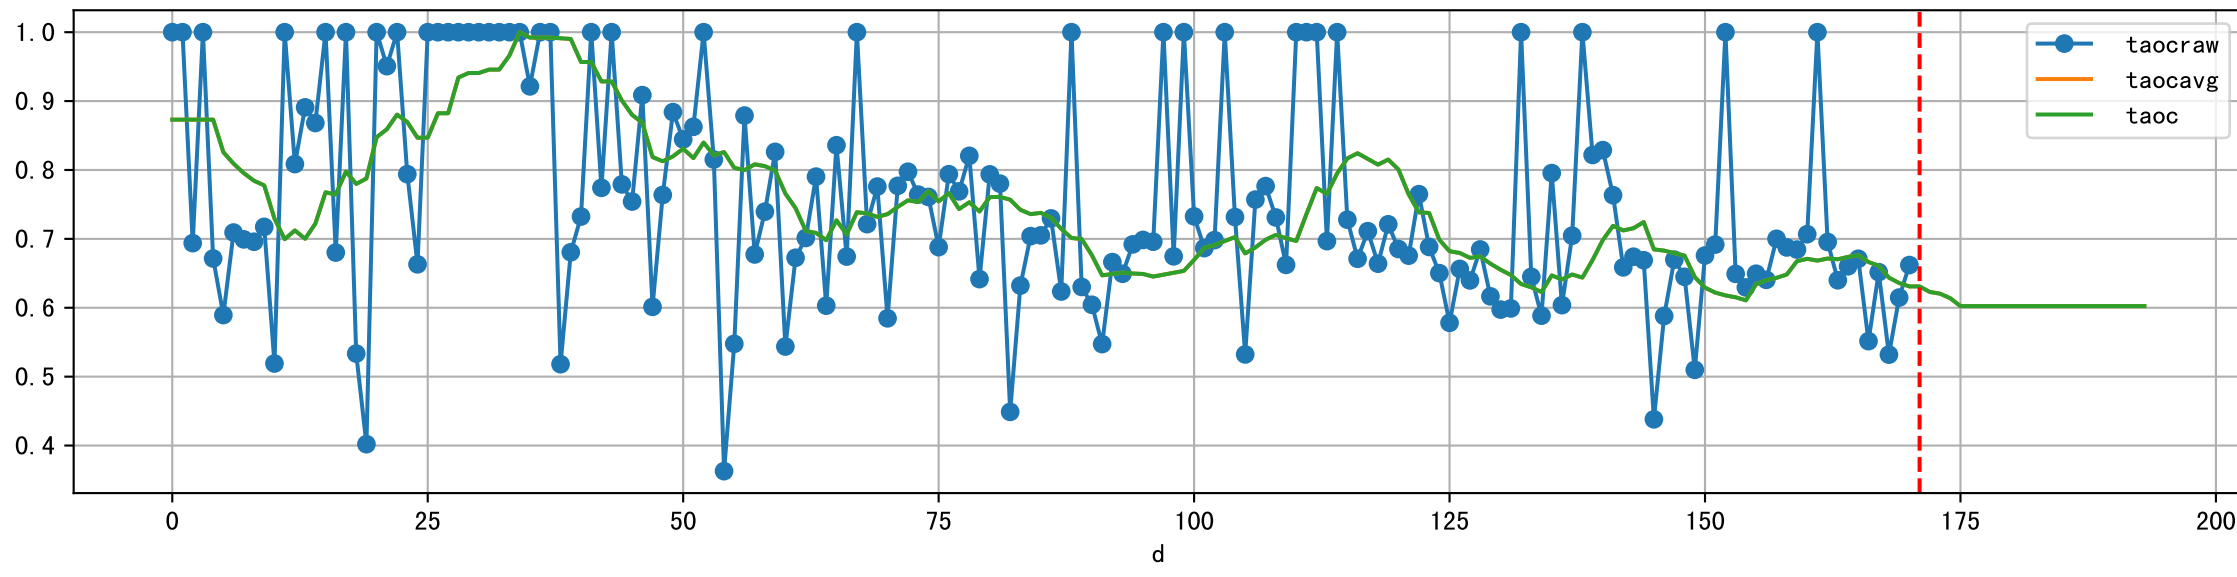

taocraw:-o', 'taocavg', 'taoc'], ['k0raw:-o', 'k0avg', 'k0'], ['k1raw:-o', 'k1avg', 'k1'], ['k2raw:-o', 'k2avg', 'k2'], ['Tblrrow:-o', 'Tblavg',

P9AW D:171 2026-04-07