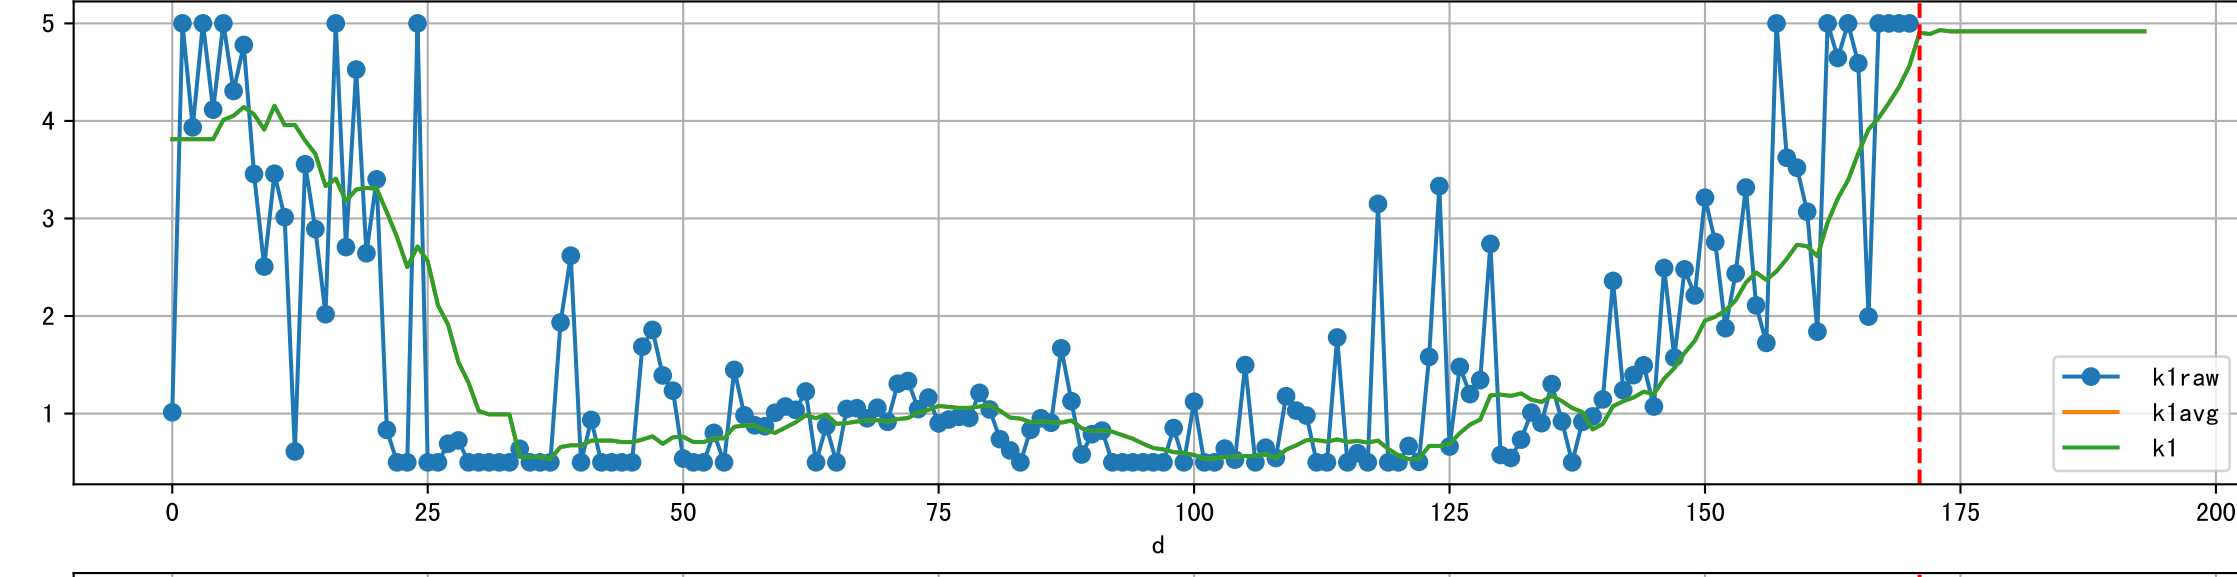

taocraw:-o', 'taocavg', 'taoc'], ['k0raw:-o', 'k0avg', 'k0'], ['k1raw:-o', 'k1avg', 'k1'], ['k2raw:-o', 'k2avg', 'k2'], ['Tblrrow:-o', 'Tblavg',

P9AW D:171 2026-04-07