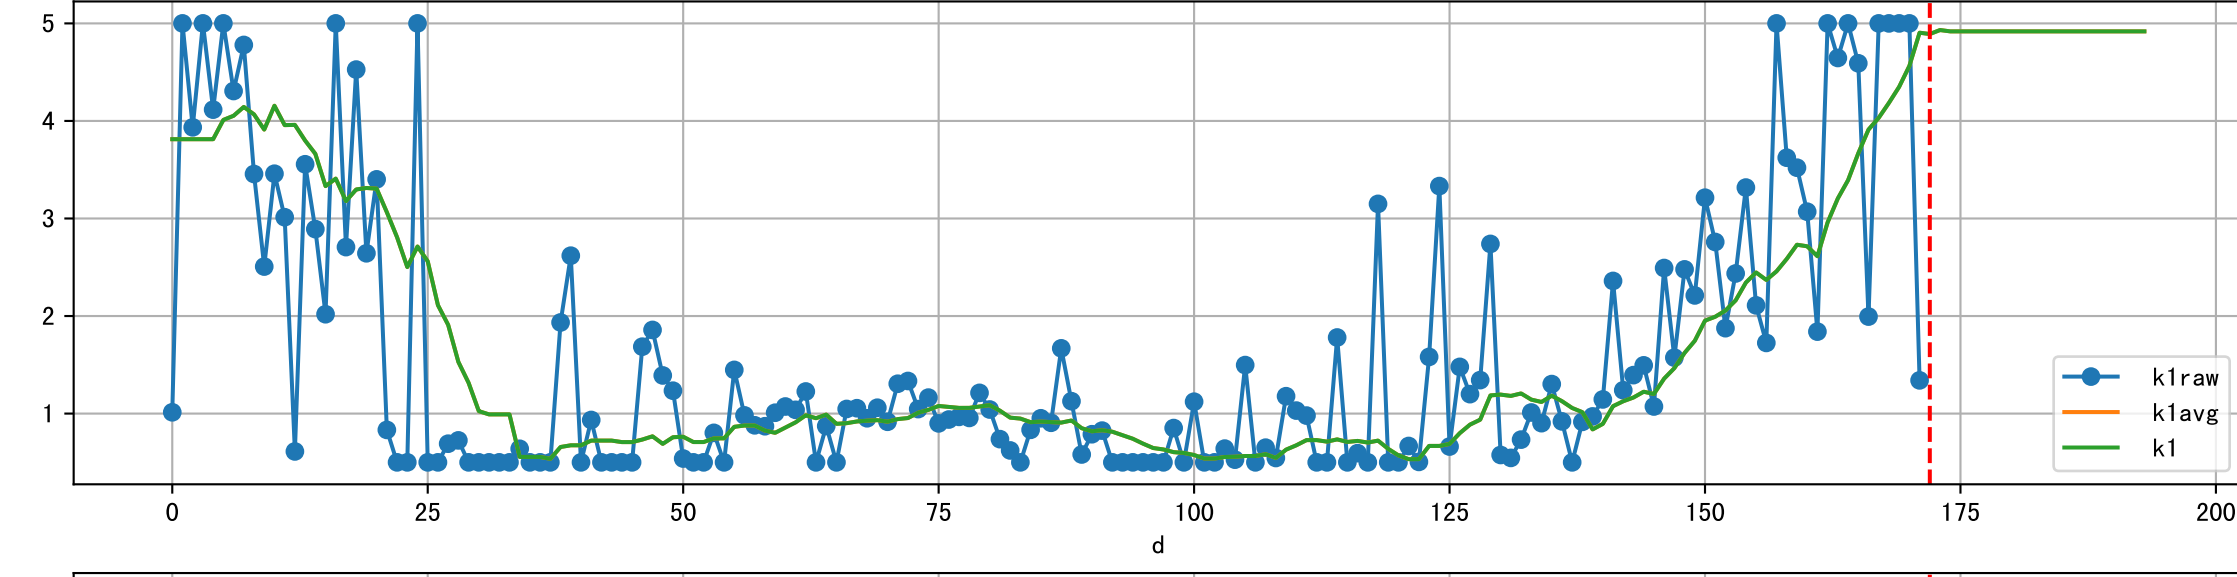

taocraw:-o', 'taocavg', 'taoc'], ['k0raw:-o', 'k0avg', 'k0'], ['k1raw:-o', 'k1avg', 'k1'], ['k2raw:-o', 'k2avg', 'k2'], ['Tblraw:-o', 'Tblavg',

P9AW D:172 2026-04-08