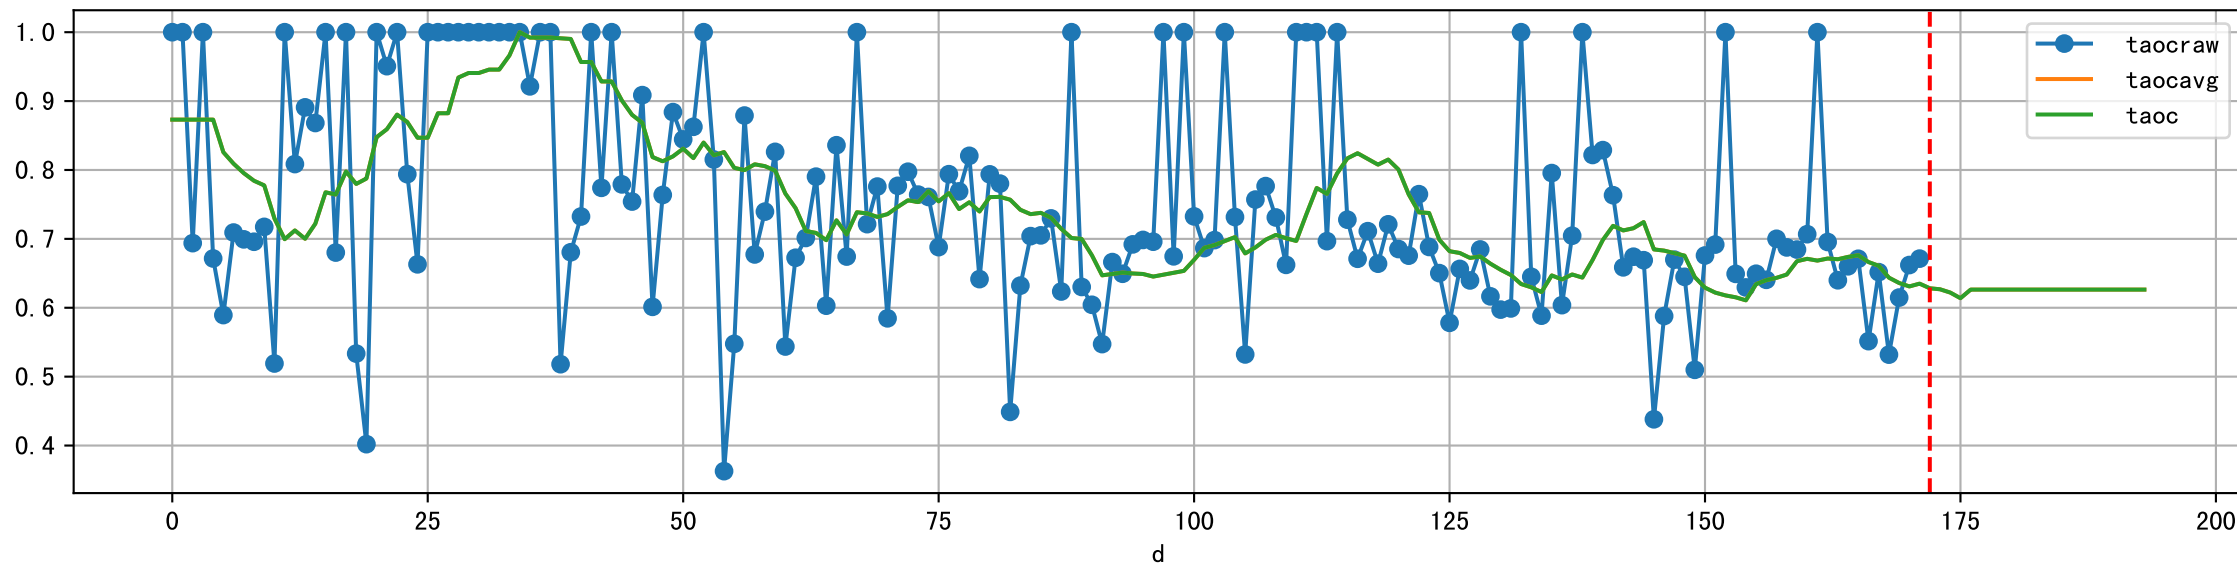

taocraw:-o', 'taocavg', 'taoc'], ['k0raw:-o', 'k0avg', 'k0'], ['k1raw:-o', 'k1avg', 'k1'], ['k2raw:-o', 'k2avg', 'k2'], ['Tblraw:-o', 'Tblavg',

P9AW D:172 2026-04-08