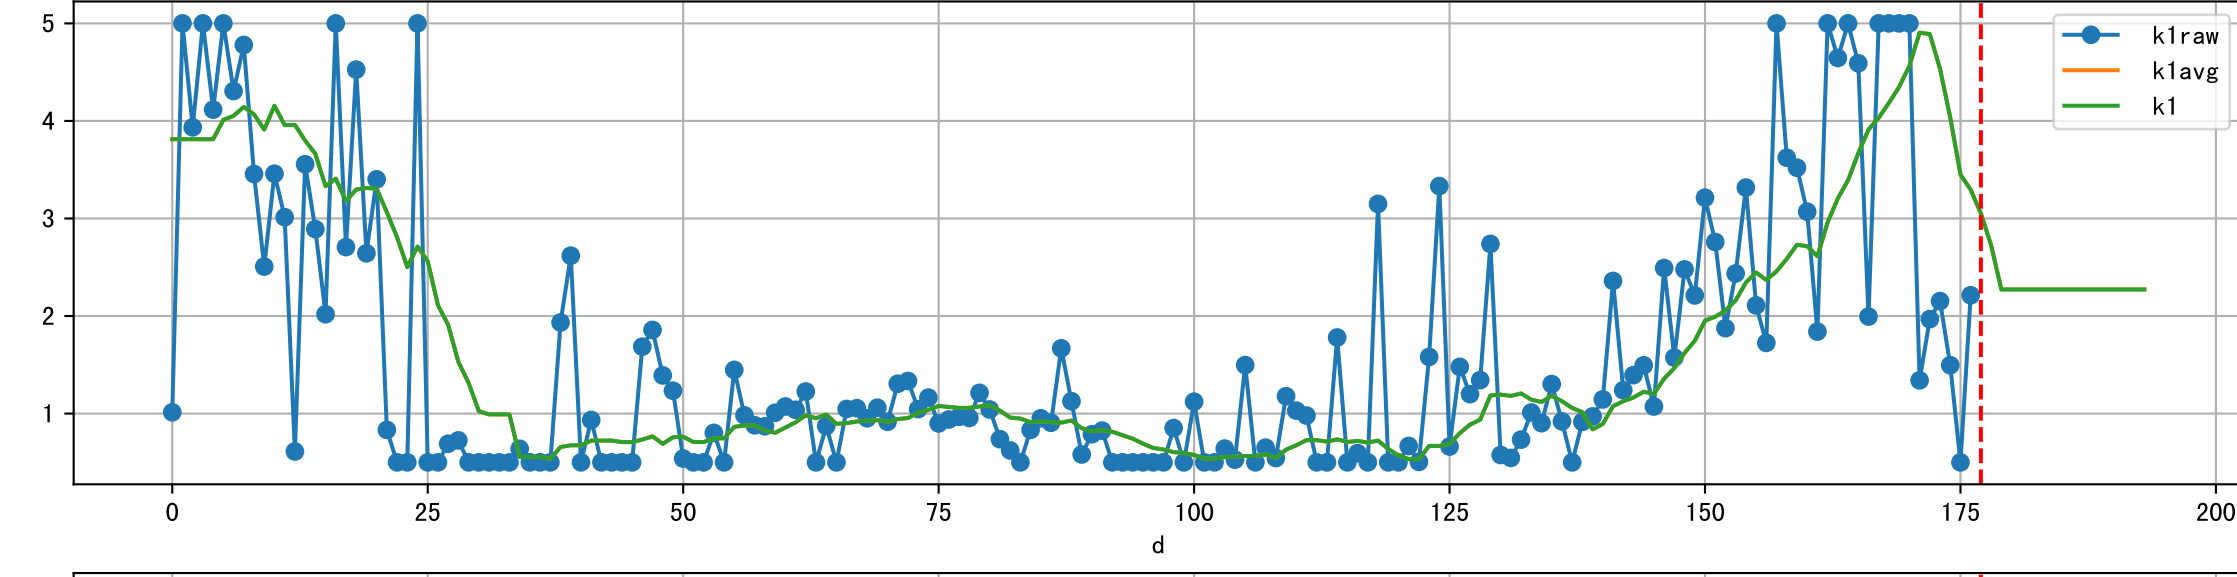

taocraw:-o', 'taocavg', 'taoc'], ['k0raw:-o', 'k0avg', 'k0'], ['k1raw:-o', 'k1avg', 'k1'], ['k2raw:-o', 'k2avg', 'k2'], ['Tblrrow:-o', 'Tblavg',

P9AW D:177 2026-04-13