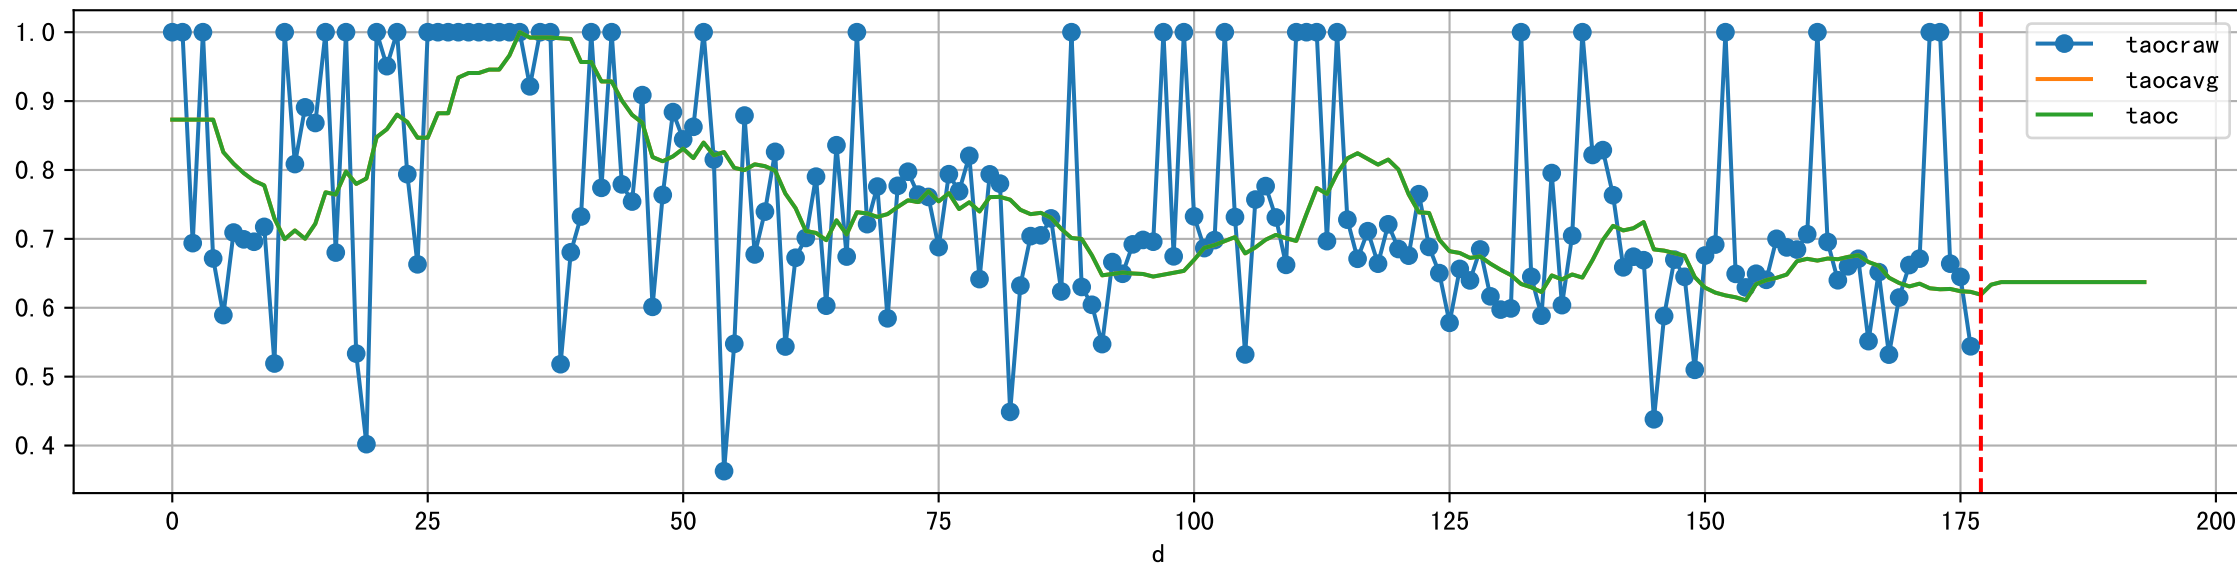

taocraw:-o', 'taocavg', 'taoc'], ['k0raw:-o', 'k0avg', 'k0'], ['k1raw:-o', 'k1avg', 'k1'], ['k2raw:-o', 'k2avg', 'k2'], ['Tblrrow:-o', 'Tblavg',

P9AW D:177 2026-04-13