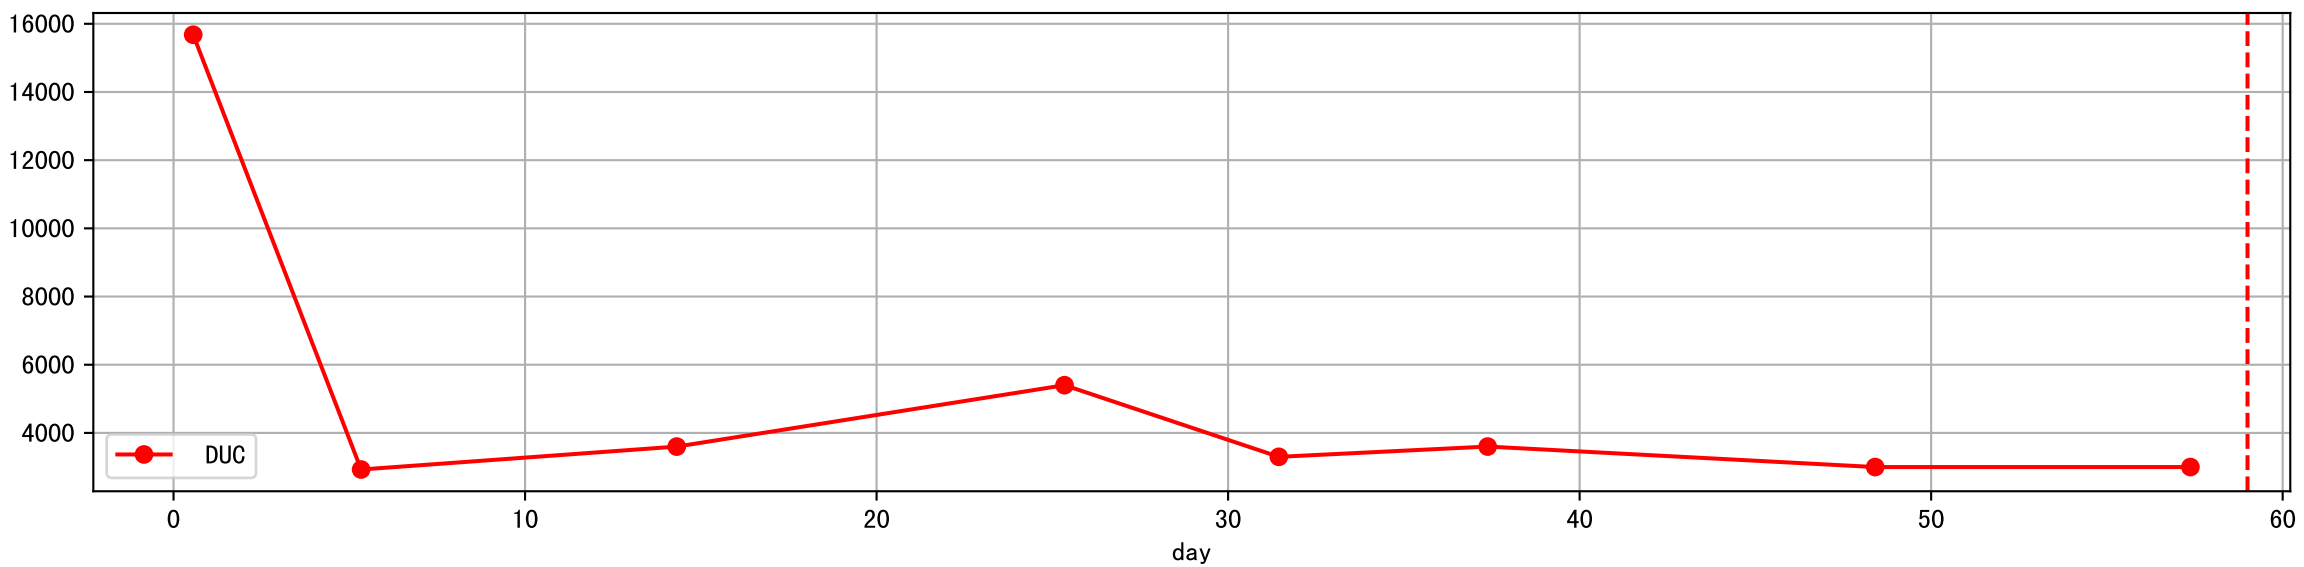

FgArea: [' W1' ]  
NC11 P9  
2025-12-17 (Day 59)

Plot [['EcFgro', 'EcFzExp', 'EcPltng', 'ECdef', 'EcParam', 'water\_ec']]

Plot [' ECopt ']

P9AW\_W1 : M\_W

plot dFFv

plot dfFv (daily Agg)

Plot minDeltaM, minDeltaMs, minDeltaMt

Daily %DeltaM and %DeltaM/1000ml ETcIdef for M\_W (-0.6%/D, -2.3%/1000ml ET)

ETcldef vs pctDeltaM and pdMPerEtL for M\_W

Fdu, duBegFit, and duBeg moving average

Plot ['FR', 'Fdu', 'soilSetVI']

ETcM and ETcMma

Plot [['taoc', 'taoc\_raw:ro', 'taoc\_avg:r-']]

note	fz	fzStockID	expFDF	expEC	preDu	fzDu	p
假设未如期灌溉	丰码有品果期肥		nan	nan	0.0	0.0	
假设未如期灌溉	丰码有品果期肥		nan	nan	0.0	0.0	
假设未如期灌溉	丰码有品果期肥		nan	nan	0.0	0.0	
假设未如期灌溉	丰码有品果期肥		nan	nan	0.0	0.0	
假设未如期灌溉	丰码有品果期肥		nan	nan	0.0	0.0	
如期灌溉, 灌溉透支2874ml/株, 肥料名缺失(假设只灌清水)	丰码有品果期肥	NA	nan	360.0	600.0	2248.0	
预期灌溉	丰码有品果期肥	1033	327.0	1064.0	983.0	4282.0	
预期灌溉	丰码有品果期肥	1033	364.1	1011.0	849.0	4400.0	
预期灌溉	丰码有品果期肥	1033	368.8	1005.0	832.0	4400.0	
预期灌溉	丰码有品果期肥	TBD	404.9	781.0	702.0	4400.0	