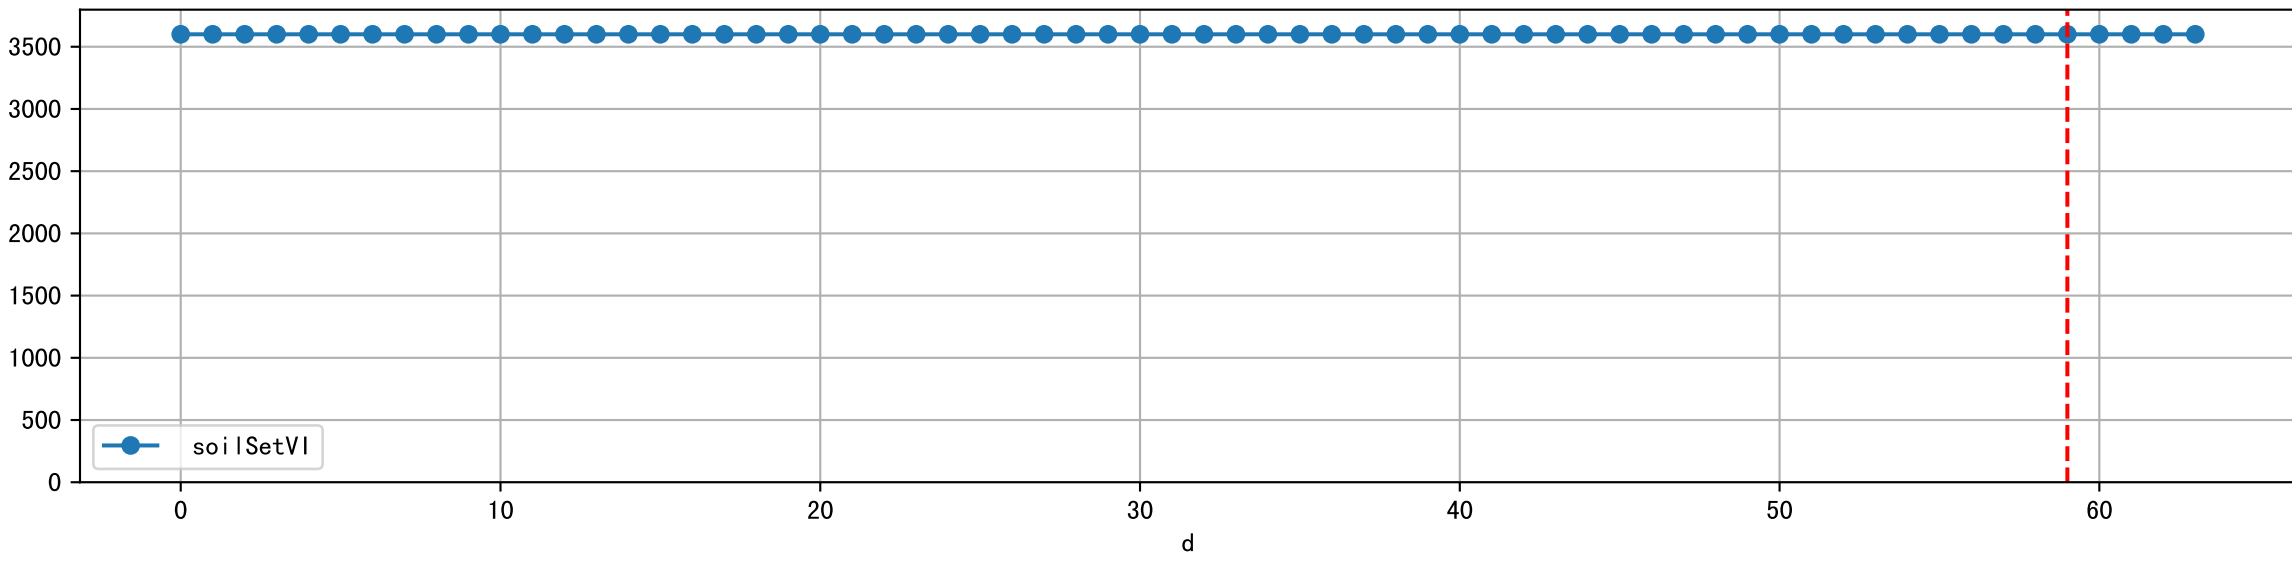

FgArea: [' W1' ]  
NC11 P9  
2025-12-17 (Day 59)

Plot [['EcFgro', 'EcFzExp', 'EcPltng', 'ECdef', 'EcParam', 'water\_ec']]

Plot [' ECopt ']

P9AW\_W1 : M\_W

plot dFFv

plot dfFv (daily Agg)

Plot minDeltaM, minDeltaMs, minDeltaMt

Daily %DeltaM and %DeltaM/1000ml ETcIdef for M\_W (-0.6%/D, -2.3%/1000ml ET)

ETcldef vs pctDeltaM and pdMPerEtL for M\_W

Fdu, duBegFit, and duBeg moving average

Plot ['FR', 'Fdu', 'soilSetVI']

ETcM and ETcMma

Plot [['taoc', 'taoc\_raw:ro', 'taoc\_avg:r-']]

note	fz	fzStockID	expFDF	expEC	preDu	fzDu	p
假设未如期灌溉	丰码有品果期肥		nan	nan	0.0	0.0	
假设未如期灌溉	丰码有品果期肥		nan	nan	0.0	0.0	
假设未如期灌溉	丰码有品果期肥		nan	nan	0.0	0.0	
假设未如期灌溉	丰码有品果期肥		nan	nan	0.0	0.0	
假设未如期灌溉	丰码有品果期肥		nan	nan	0.0	0.0	
如期灌溉, 灌溉透支2874ml/株, 肥料名缺失(假设只灌清水)	丰码有品果期肥	NA	nan	360.0	600.0	2248.0	
预期灌溉	丰码有品果期肥	1033	327.0	1064.0	983.0	4282.0	
预期灌溉	丰码有品果期肥	1033	364.1	1011.0	849.0	4400.0	
预期灌溉	丰码有品果期肥	1033	368.8	1005.0	832.0	4400.0	
预期灌溉	丰码有品果期肥	TBD	404.9	781.0	702.0	4400.0	