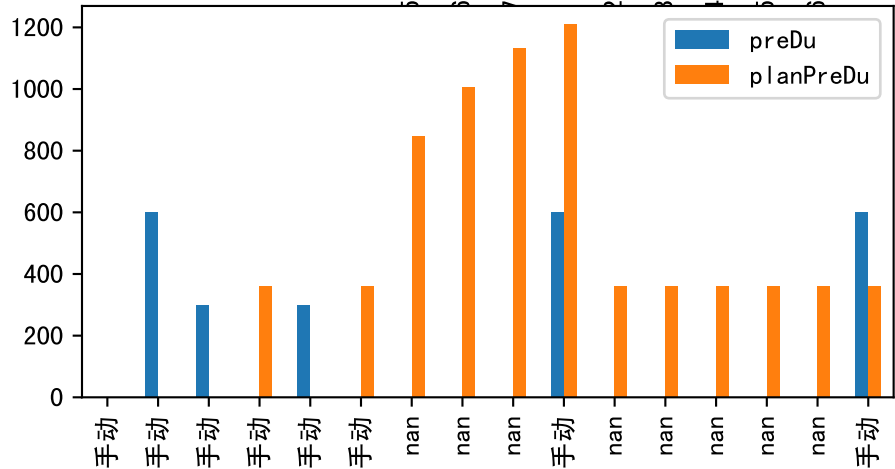

FgArea: [' W1' ]  
NC11 P9  
2025-12-17 (Day 59)

Plot [['EcFgro', 'EcFzExp', 'EcPltng', 'ECdef', 'EcParam', 'water\_ec']]

Plot [' ECopt ']

P9AW\_W1 : M\_W

plot dFFv

plot dfFv (daily Agg)

Plot minDeltaM, minDeltaMs, minDeltaMt

Daily %DeltaM and %DeltaM/1000ml ETcIdef for M\_W (-0.6%/D, -2.3%/1000ml ET)

ETcldef vs pctDeltaM and pdMPerEtL for M\_W

Fdu, duBegFit, and duBeg moving average

Plot ['FR', 'Fdu', 'soilSetVI']

ETcM and ETcMma

Plot [['taoc', 'taoc\_raw:ro', 'taoc\_avg:r-']]

note	fz	fzStockID	expFDF	expEC	preDu	fzDu	p
假设未如期灌溉	丰码有品果期肥		nan	nan	0.0	0.0	
假设未如期灌溉	丰码有品果期肥		nan	nan	0.0	0.0	
假设未如期灌溉	丰码有品果期肥		nan	nan	0.0	0.0	
假设未如期灌溉	丰码有品果期肥		nan	nan	0.0	0.0	
假设未如期灌溉	丰码有品果期肥		nan	nan	0.0	0.0	
如期灌溉, 灌溉透支2874ml/株, 肥料名缺失(假设只灌清水)	丰码有品果期肥	NA	nan	360.0	600.0	2248.0	
预期灌溉	丰码有品果期肥	1033	327.0	1064.0	983.0	4282.0	
预期灌溉	丰码有品果期肥	1033	364.1	1011.0	849.0	4400.0	
预期灌溉	丰码有品果期肥	1033	368.8	1005.0	832.0	4400.0	
预期灌溉	丰码有品果期肥	TBD	404.9	781.0	702.0	4400.0	