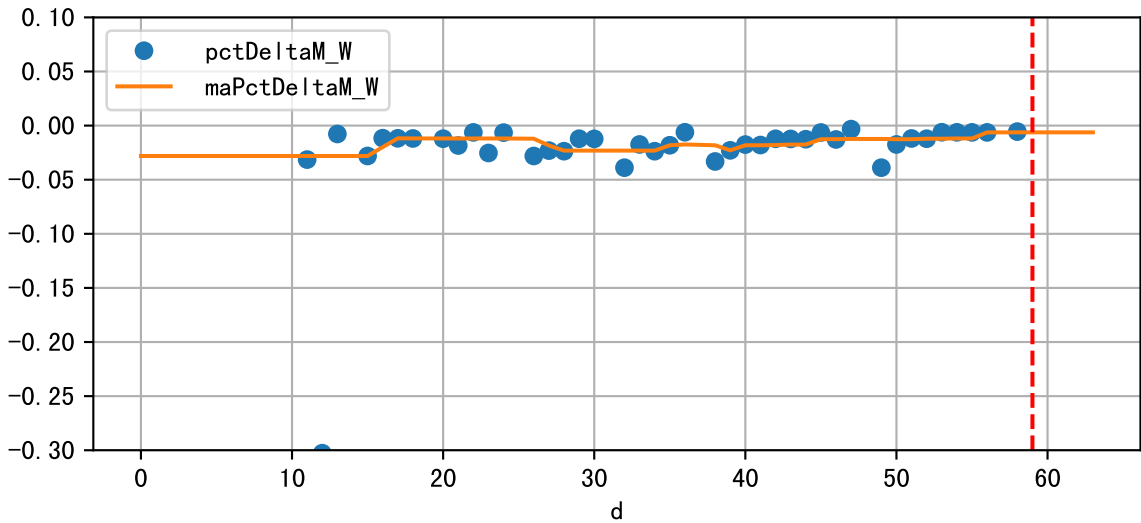

FgArea: [' W1' ]  
NC11 P9  
2025-12-17 (Day 59)

Plot [['EcFgro', 'EcFzExp', 'EcPltng', 'ECdef', 'EcParam', 'water\_ec']]

Plot [' ECopt ']

P9AW\_W1 : M\_W

plot dFFv

plot dfFv (daily Agg)

Plot minDeltaM, minDeltaMs, minDeltaMt

Daily %DeltaM and %DeltaM/1000ml ETcIdef for M\_W (-0.6%/D, -2.3%/1000ml ET)

ETcldef vs pctDeltaM and pdMPerEtL for M\_W

Fdu, duBegFit, and duBeg moving average

Plot ['FR', 'Fdu', 'soilSetVI']

ETcM and ETcMma

Plot [['taoc', 'taoc\_raw:ro', 'taoc\_avg:r-']]

note	fz	fzStockID	expFDF	expEC	preDu	fzDu	p
假设未如期灌溉	丰码有品果期肥		nan	nan	0.0	0.0	
假设未如期灌溉	丰码有品果期肥		nan	nan	0.0	0.0	
假设未如期灌溉	丰码有品果期肥		nan	nan	0.0	0.0	
假设未如期灌溉	丰码有品果期肥		nan	nan	0.0	0.0	
假设未如期灌溉	丰码有品果期肥		nan	nan	0.0	0.0	
如期灌溉, 灌溉透支2874ml/株, 肥料名缺失(假设只灌清水)	丰码有品果期肥	NA	nan	360.0	600.0	2248.0	
预期灌溉	丰码有品果期肥	1033	327.0	1064.0	983.0	4282.0	
预期灌溉	丰码有品果期肥	1033	364.1	1011.0	849.0	4400.0	
预期灌溉	丰码有品果期肥	1033	368.8	1005.0	832.0	4400.0	
预期灌溉	丰码有品果期肥	TBD	404.9	781.0	702.0	4400.0	