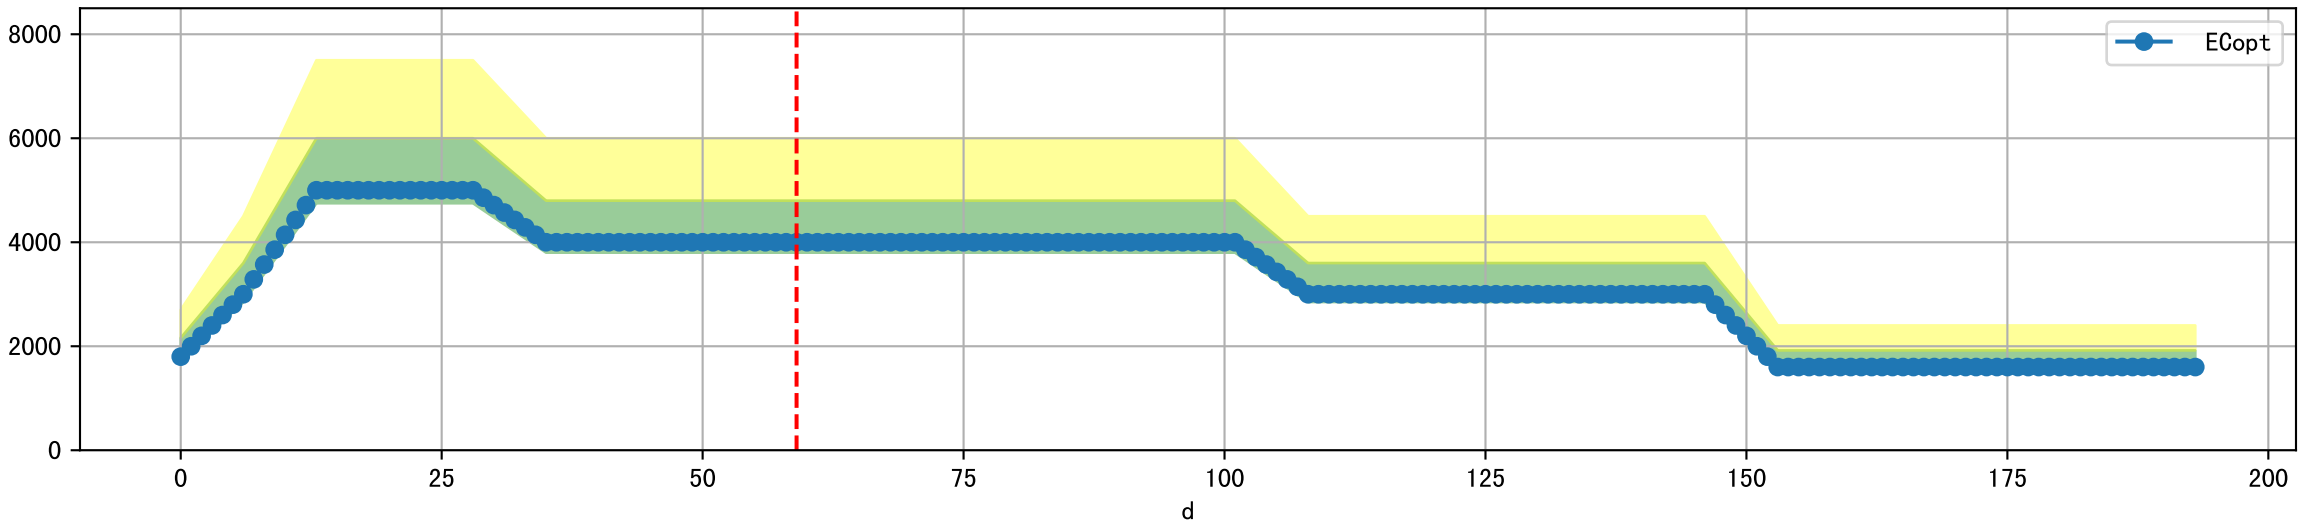

FgArea: [' W1' ]  
NC11 P9  
2025-12-17 (Day 59)

Plot [['EcFgro', 'EcFzExp', 'EcPltng', 'ECdef', 'EcParam', 'water\_ec']]

Plot [' ECopt ']

P9AW\_W1 : M\_W

plot dFFv

plot dfFv (daily Agg)

Plot minDeltaM, minDeltaMs, minDeltaMt

Daily %DeltaM and %DeltaM/1000ml ETcIdef for M\_W (-0.6%/D, -2.3%/1000ml ET)

ETcldef vs pctDeltaM and pdMPerEtL for M\_W

Fdu, duBegFit, and duBeg moving average

Plot ['FR', 'Fdu', 'soilSetVI']

ETcM and ETcMma

Plot [['taoc', 'taoc\_raw:ro', 'taoc\_avg:r-']]

note	fz	fzStockID	expFDF	expEC	preDu	fzDu	p
假设未如期灌溉	丰码有品果期肥		nan	nan	0.0	0.0	
假设未如期灌溉	丰码有品果期肥		nan	nan	0.0	0.0	
假设未如期灌溉	丰码有品果期肥		nan	nan	0.0	0.0	
假设未如期灌溉	丰码有品果期肥		nan	nan	0.0	0.0	
假设未如期灌溉	丰码有品果期肥		nan	nan	0.0	0.0	
如期灌溉, 灌溉透支2874ml/株, 肥料名缺失(假设只灌清水)	丰码有品果期肥	NA	nan	360.0	600.0	2248.0	
预期灌溉	丰码有品果期肥	1033	327.0	1064.0	983.0	4282.0	
预期灌溉	丰码有品果期肥	1033	364.1	1011.0	849.0	4400.0	
预期灌溉	丰码有品果期肥	1033	368.8	1005.0	832.0	4400.0	
预期灌溉	丰码有品果期肥	TBD	404.9	781.0	702.0	4400.0	