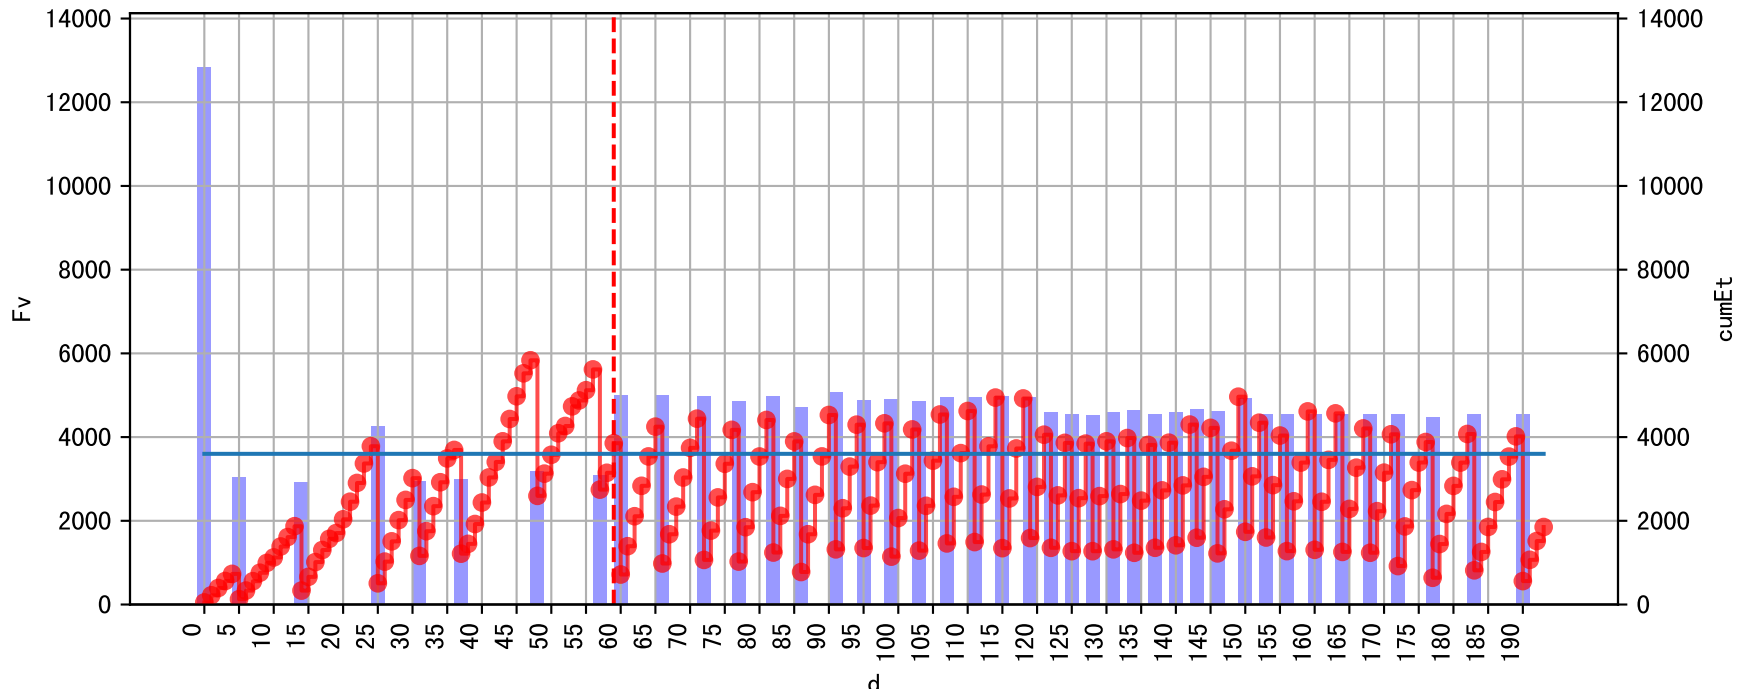

FgArea: [' W1' ]  
NC11 P9  
2025-12-17 (Day 59)

Plot [['EcFgro', 'EcFzExp', 'EcPltng', 'ECdef', 'EcParam', 'water\_ec']]

Plot [' ECopt ']

P9AW\_W1 : M\_W

plot dFFv

plot dfFv (daily Agg)

Plot minDeltaM, minDeltaMs, minDeltaMt

Daily %DeltaM and %DeltaM/1000ml ETcIdef for M\_W (-0.6%/D, -2.3%/1000ml ET)

ETcldef vs pctDeltaM and pdMPerEtL for M\_W

Fdu, duBegFit, and duBeg moving average

Plot ['FR', 'Fdu', 'soilSetVI']

ETcM and ETcMma

Plot [['taoc', 'taoc\_raw:ro', 'taoc\_avg:r-']]

note	fz	fzStockID	expFDF	expEC	preDu	fzDu	p
假设未如期灌溉	丰码有品果期肥		nan	nan	0.0	0.0	
假设未如期灌溉	丰码有品果期肥		nan	nan	0.0	0.0	
假设未如期灌溉	丰码有品果期肥		nan	nan	0.0	0.0	
假设未如期灌溉	丰码有品果期肥		nan	nan	0.0	0.0	
假设未如期灌溉	丰码有品果期肥		nan	nan	0.0	0.0	
如期灌溉, 灌溉透支2874ml/株, 肥料名缺失(假设只灌清水)	丰码有品果期肥	NA	nan	360.0	600.0	2248.0	
预期灌溉	丰码有品果期肥	1033	327.0	1064.0	983.0	4282.0	
预期灌溉	丰码有品果期肥	1033	364.1	1011.0	849.0	4400.0	
预期灌溉	丰码有品果期肥	1033	368.8	1005.0	832.0	4400.0	
预期灌溉	丰码有品果期肥	TBD	404.9	781.0	702.0	4400.0	