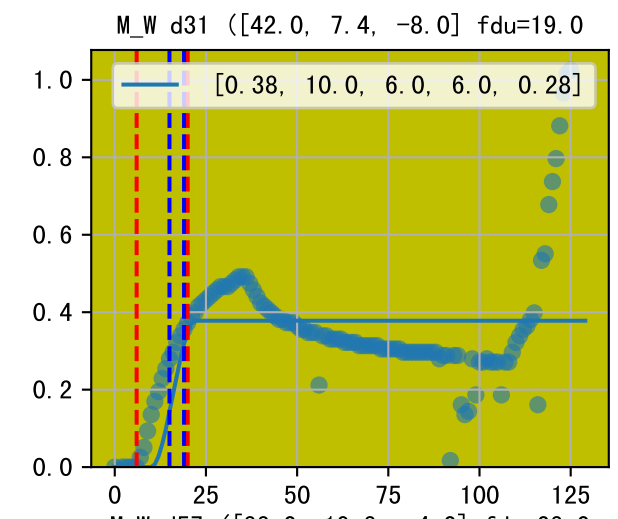

FgArea: [' W1' ]  
NC11 P9  
2025-12-17 (Day 59)

Plot [['EcFgro', 'EcFzExp', 'EcPltng', 'ECdef', 'EcParam', 'water\_ec']]

Plot [' ECopt ']

P9AW\_W1 : M\_W

plot dFFv

plot dfFv (daily Agg)

Plot minDeltaM, minDeltaMs, minDeltaMt

Daily %DeltaM and %DeltaM/1000ml ETcIdef for M\_W (-0.6%/D, -2.3%/1000ml ET)

ETcldef vs pctDeltaM and pdMPerEtL for M\_W

Fdu, duBegFit, and duBeg moving average

Plot ['FR', 'Fdu', 'soilSetVI']

ETcM and ETcMma

Plot [['taoc', 'taoc\_raw:ro', 'taoc\_avg:r-']]

note	fz	fzStockID	expFDF	expEC	preDu	fzDu	p
假设未如期灌溉	丰码有品果期肥		nan	nan	0.0	0.0	
假设未如期灌溉	丰码有品果期肥		nan	nan	0.0	0.0	
假设未如期灌溉	丰码有品果期肥		nan	nan	0.0	0.0	
假设未如期灌溉	丰码有品果期肥		nan	nan	0.0	0.0	
假设未如期灌溉	丰码有品果期肥		nan	nan	0.0	0.0	
如期灌溉, 灌溉透支2874ml/株, 肥料名缺失(假设只灌清水)	丰码有品果期肥	NA	nan	360.0	600.0	2248.0	
预期灌溉	丰码有品果期肥	1033	327.0	1064.0	983.0	4282.0	
预期灌溉	丰码有品果期肥	1033	364.1	1011.0	849.0	4400.0	
预期灌溉	丰码有品果期肥	1033	368.8	1005.0	832.0	4400.0	
预期灌溉	丰码有品果期肥	TBD	404.9	781.0	702.0	4400.0	