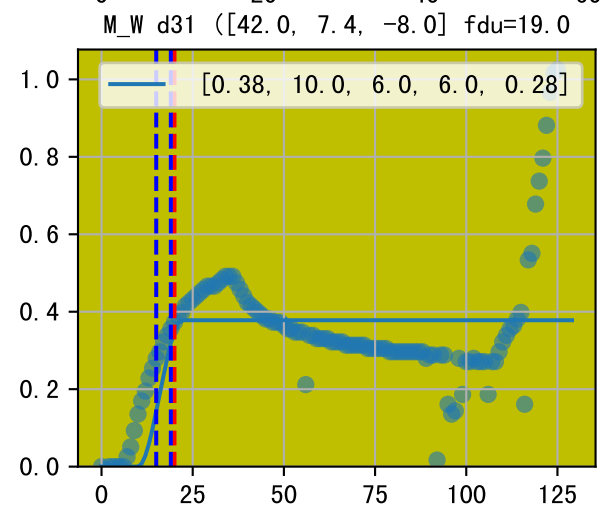

FgArea: [' W1' ]  
NC11 P9  
2025-12-17 (Day 59)

Plot [['EcFgro', 'EcFzExp', 'EcPltng', 'ECdef', 'EcParam', 'water\_ec']]

Plot [' ECopt ']

P9AW\_W1 : M\_W

plot dFFv

plot dfFv (daily Agg)

Plot minDeltaM, minDeltaMs, minDeltaMt

Daily %DeltaM and %DeltaM/1000ml ETcIdef for M\_W (-0.6%/D, -2.3%/1000ml ET)

ETcldef vs pctDeltaM and pdMPerEtL for M\_W

Fdu, duBegFit, and duBeg moving average

Plot ['FR', 'Fdu', 'soilSetVI']

ETcM and ETcMma

Plot [['taoc', 'taoc\_raw:ro', 'taoc\_avg:r-']]

note	fz	fzStockID	expFDF	expEC	preDu	fzDu	p
假设未如期灌溉	丰码有品果期肥		nan	nan	0.0	0.0	
假设未如期灌溉	丰码有品果期肥		nan	nan	0.0	0.0	
假设未如期灌溉	丰码有品果期肥		nan	nan	0.0	0.0	
假设未如期灌溉	丰码有品果期肥		nan	nan	0.0	0.0	
假设未如期灌溉	丰码有品果期肥		nan	nan	0.0	0.0	
如期灌溉, 灌溉透支2874ml/株, 肥料名缺失(假设只灌清水)	丰码有品果期肥	NA	nan	360.0	600.0	2248.0	
预期灌溉	丰码有品果期肥	1033	327.0	1064.0	983.0	4282.0	
预期灌溉	丰码有品果期肥	1033	364.1	1011.0	849.0	4400.0	
预期灌溉	丰码有品果期肥	1033	368.8	1005.0	832.0	4400.0	
预期灌溉	丰码有品果期肥	TBD	404.9	781.0	702.0	4400.0	