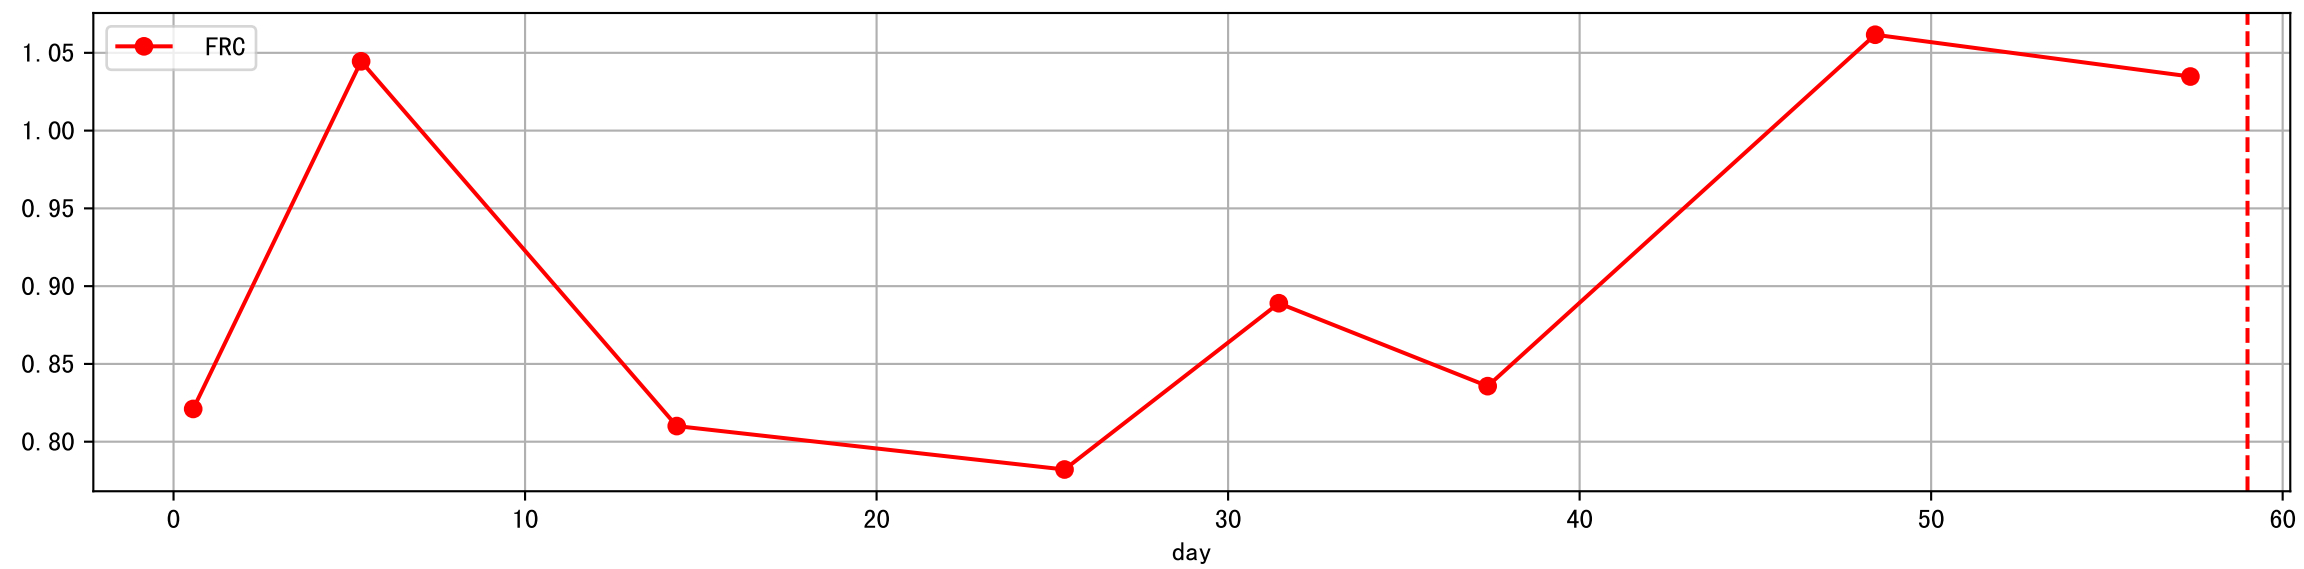

FgArea: [' W1' ]  
NC11 P9  
2025-12-17 (Day 59)

Plot [['EcFgro', 'EcFzExp', 'EcPltng', 'ECdef', 'EcParam', 'water\_ec']]

Plot [' ECopt ']

P9AW\_W1 : M\_W

plot dFFv

plot dfFv (daily Agg)

Plot minDeltaM, minDeltaMs, minDeltaMt

Daily %DeltaM and %DeltaM/1000ml ETcIdef for M\_W (-0.6%/D, -2.3%/1000ml ET)

ETcldef vs pctDeltaM and pdMPerEtL for M\_W

Fdu, duBegFit, and duBeg moving average

Plot ['FR', 'Fdu', 'soilSetVI']

ETcM and ETcMma

Plot [['taoc', 'taoc\_raw:ro', 'taoc\_avg:r-']]

note	fz	fzStockID	expFDF	expEC	preDu	fzDu	p
假设未如期灌溉	丰码有品果期肥		nan	nan	0.0	0.0	
假设未如期灌溉	丰码有品果期肥		nan	nan	0.0	0.0	
假设未如期灌溉	丰码有品果期肥		nan	nan	0.0	0.0	
假设未如期灌溉	丰码有品果期肥		nan	nan	0.0	0.0	
假设未如期灌溉	丰码有品果期肥		nan	nan	0.0	0.0	
如期灌溉, 灌溉透支2874ml/株, 肥料名缺失(假设只灌清水)	丰码有品果期肥	NA	nan	360.0	600.0	2248.0	
预期灌溉	丰码有品果期肥	1033	327.0	1064.0	983.0	4282.0	
预期灌溉	丰码有品果期肥	1033	364.1	1011.0	849.0	4400.0	
预期灌溉	丰码有品果期肥	1033	368.8	1005.0	832.0	4400.0	
预期灌溉	丰码有品果期肥	TBD	404.9	781.0	702.0	4400.0	