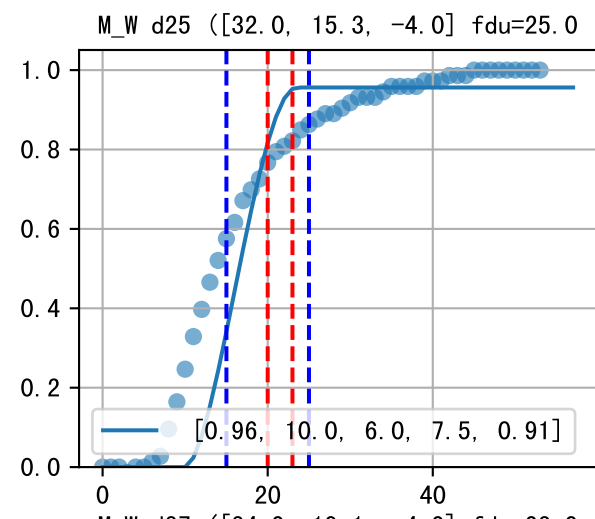

FgArea: [' W1' ]  
NC11 P9  
2025-12-17 (Day 59)

Plot [['EcFgro', 'EcFzExp', 'EcPltng', 'ECdef', 'EcParam', 'water\_ec']]

Plot [' ECopt ']

P9AW\_W1 : M\_W

plot dFFv

plot dfFv (daily Agg)

Plot minDeltaM, minDeltaMs, minDeltaMt

Daily %DeltaM and %DeltaM/1000ml ETcIdef for M\_W (-0.6%/D, -2.3%/1000ml ET)

ETcldef vs pctDeltaM and pdMPerEtL for M\_W

Fdu, duBegFit, and duBeg moving average

Plot ['FR', 'Fdu', 'soilSetVI']

ETcM and ETcMma

Plot [['taoc', 'taoc\_raw:ro', 'taoc\_avg:r-']]

note	fz	fzStockID	expFDF	expEC	preDu	fzDu	p
假设未如期灌溉	丰码有品果期肥		nan	nan	0.0	0.0	
假设未如期灌溉	丰码有品果期肥		nan	nan	0.0	0.0	
假设未如期灌溉	丰码有品果期肥		nan	nan	0.0	0.0	
假设未如期灌溉	丰码有品果期肥		nan	nan	0.0	0.0	
假设未如期灌溉	丰码有品果期肥		nan	nan	0.0	0.0	
如期灌溉, 灌溉透支2874ml/株, 肥料名缺失(假设只灌清水)	丰码有品果期肥	NA	nan	360.0	600.0	2248.0	
预期灌溉	丰码有品果期肥	1033	327.0	1064.0	983.0	4282.0	
预期灌溉	丰码有品果期肥	1033	364.1	1011.0	849.0	4400.0	
预期灌溉	丰码有品果期肥	1033	368.8	1005.0	832.0	4400.0	
预期灌溉	丰码有品果期肥	TBD	404.9	781.0	702.0	4400.0	