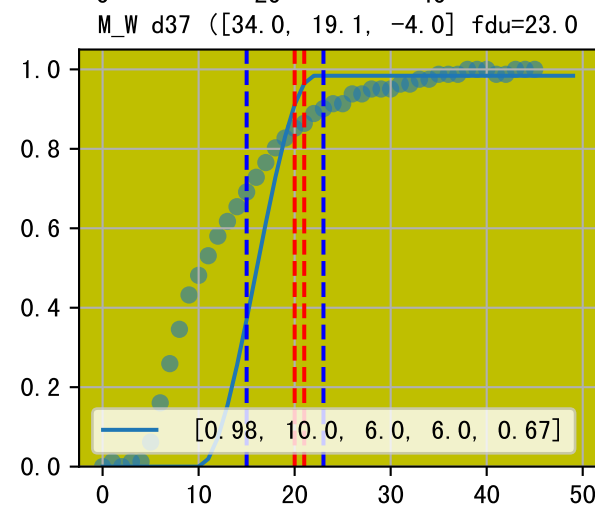

FgArea: [' W1' ]  
NC11 P9  
2025-12-17 (Day 59)

Plot [['EcFgro', 'EcFzExp', 'EcPltng', 'ECdef', 'EcParam', 'water\_ec']]

Plot [' ECopt ']

P9AW\_W1 : M\_W

plot dFFv

plot dfFv (daily Agg)

Plot minDeltaM, minDeltaMs, minDeltaMt

Daily %DeltaM and %DeltaM/1000ml ETcIdef for M\_W (-0.6%/D, -2.3%/1000ml ET)

ETcldef vs pctDeltaM and pdMPerEtL for M\_W

Fdu, duBegFit, and duBeg moving average

Plot ['FR', 'Fdu', 'soilSetVI']

ETcM and ETcMma

Plot [['taoc', 'taoc\_raw:ro', 'taoc\_avg:r-']]

note	fz	fzStockID	expFDF	expEC	preDu	fzDu	p
假设未如期灌溉	丰码有品果期肥		nan	nan	0.0	0.0	
假设未如期灌溉	丰码有品果期肥		nan	nan	0.0	0.0	
假设未如期灌溉	丰码有品果期肥		nan	nan	0.0	0.0	
假设未如期灌溉	丰码有品果期肥		nan	nan	0.0	0.0	
假设未如期灌溉	丰码有品果期肥		nan	nan	0.0	0.0	
如期灌溉, 灌溉透支2874ml/株, 肥料名缺失(假设只灌清水)	丰码有品果期肥	NA	nan	360.0	600.0	2248.0	
预期灌溉	丰码有品果期肥	1033	327.0	1064.0	983.0	4282.0	
预期灌溉	丰码有品果期肥	1033	364.1	1011.0	849.0	4400.0	
预期灌溉	丰码有品果期肥	1033	368.8	1005.0	832.0	4400.0	
预期灌溉	丰码有品果期肥	TBD	404.9	781.0	702.0	4400.0	