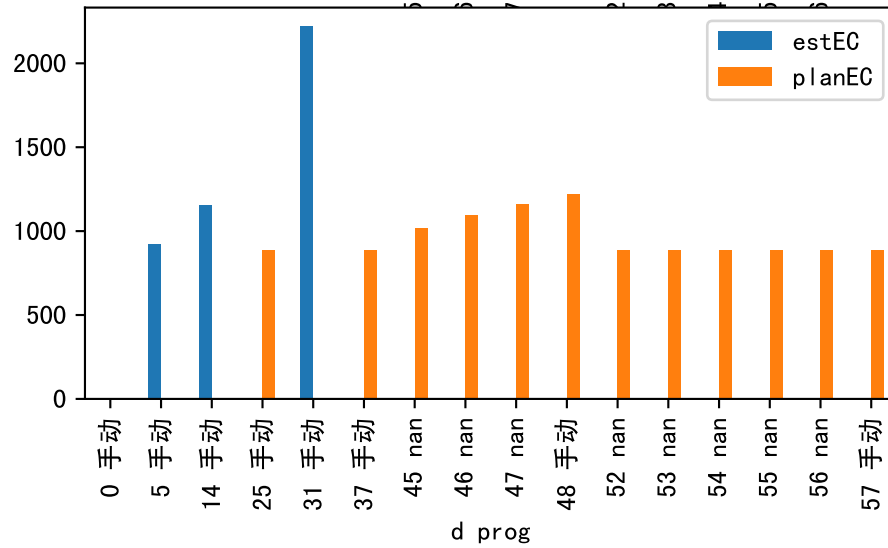

FgArea: [' W1' ]  
NC11 P9  
2025-12-17 (Day 59)

Plot [['EcFgro', 'EcFzExp', 'EcPltng', 'ECdef', 'EcParam', 'water\_ec']]

Plot [' ECopt ']

P9AW\_W1 : M\_W

plot dFFv

plot dfFv (daily Agg)

Plot minDeltaM, minDeltaMs, minDeltaMt

Daily %DeltaM and %DeltaM/1000ml ETcIdef for M\_W (-0.6%/D, -2.3%/1000ml ET)

ETcldef vs pctDeltaM and pdMPerEtL for M\_W

Fdu, duBegFit, and duBeg moving average

Plot ['FR', 'Fdu', 'soilSetVI']

ETcM and ETcMma

Plot [['taoc', 'taoc\_raw:ro', 'taoc\_avg:r-']]

note	fz	fzStockID	expFDF	expEC	preDu	fzDu	p
假设未如期灌溉	丰码有品果期肥		nan	nan	0.0	0.0	
假设未如期灌溉	丰码有品果期肥		nan	nan	0.0	0.0	
假设未如期灌溉	丰码有品果期肥		nan	nan	0.0	0.0	
假设未如期灌溉	丰码有品果期肥		nan	nan	0.0	0.0	
假设未如期灌溉	丰码有品果期肥		nan	nan	0.0	0.0	
如期灌溉, 灌溉透支2874ml/株, 肥料名缺失(假设只灌清水)	丰码有品果期肥	NA	nan	360.0	600.0	2248.0	
预期灌溉	丰码有品果期肥	1033	327.0	1064.0	983.0	4282.0	
预期灌溉	丰码有品果期肥	1033	364.1	1011.0	849.0	4400.0	
预期灌溉	丰码有品果期肥	1033	368.8	1005.0	832.0	4400.0	
预期灌溉	丰码有品果期肥	TBD	404.9	781.0	702.0	4400.0	