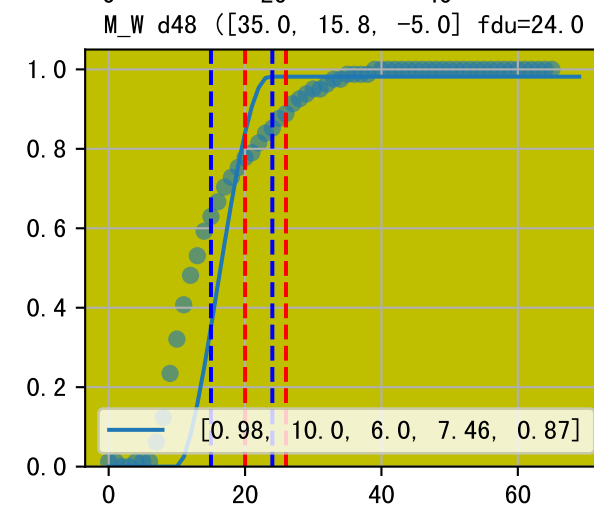

FgArea: [' W1' ]  
NC11 P9  
2025-12-17 (Day 59)

Plot [['EcFgro', 'EcFzExp', 'EcPltng', 'ECdef', 'EcParam', 'water\_ec']]

Plot [' ECopt ']

P9AW\_W1 : M\_W

plot dFFv

plot dfFv (daily Agg)

Plot minDeltaM, minDeltaMs, minDeltaMt

Daily %DeltaM and %DeltaM/1000ml ETcIdef for M\_W (-0.6%/D, -2.3%/1000ml ET)

ETcldef vs pctDeltaM and pdMPerEtL for M\_W

Fdu, duBegFit, and duBeg moving average

Plot ['FR', 'Fdu', 'soilSetVI']

ETcM and ETcMma

Plot [['taoc', 'taoc\_raw:ro', 'taoc\_avg:r-']]

note	fz	fzStockID	expFDF	expEC	preDu	fzDu	p
假设未如期灌溉	丰码有品果期肥		nan	nan	0.0	0.0	
假设未如期灌溉	丰码有品果期肥		nan	nan	0.0	0.0	
假设未如期灌溉	丰码有品果期肥		nan	nan	0.0	0.0	
假设未如期灌溉	丰码有品果期肥		nan	nan	0.0	0.0	
假设未如期灌溉	丰码有品果期肥		nan	nan	0.0	0.0	
如期灌溉, 灌溉透支2874ml/株, 肥料名缺失(假设只灌清水)	丰码有品果期肥	NA	nan	360.0	600.0	2248.0	
预期灌溉	丰码有品果期肥	1033	327.0	1064.0	983.0	4282.0	
预期灌溉	丰码有品果期肥	1033	364.1	1011.0	849.0	4400.0	
预期灌溉	丰码有品果期肥	1033	368.8	1005.0	832.0	4400.0	
预期灌溉	丰码有品果期肥	TBD	404.9	781.0	702.0	4400.0	