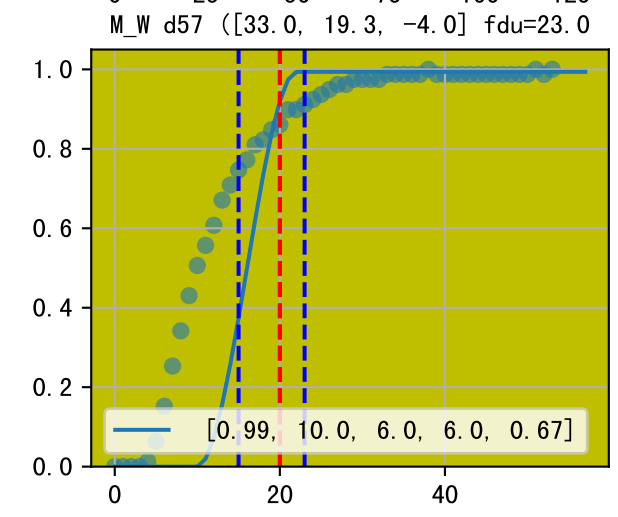

FgArea: [' W1' ]  
NC11 P9  
2025-12-17 (Day 59)

Plot [['EcFgro', 'EcFzExp', 'EcPltng', 'ECdef', 'EcParam', 'water\_ec']]

Plot [' ECopt ']

P9AW\_W1 : M\_W

plot dFFv

plot dfFv (daily Agg)

Plot minDeltaM, minDeltaMs, minDeltaMt

Daily %DeltaM and %DeltaM/1000ml ETcIdef for M\_W (-0.6%/D, -2.3%/1000ml ET)

ETcldef vs pctDeltaM and pdMPerEtL for M\_W

Fdu, duBegFit, and duBeg moving average

Plot ['FR', 'Fdu', 'soilSetVI']

ETcM and ETcMma

Plot [['taoc', 'taoc\_raw:ro', 'taoc\_avg:r-']]

note	fz	fzStockID	expFDF	expEC	preDu	fzDu	p
假设未如期灌溉	丰码有品果期肥		nan	nan	0.0	0.0	
假设未如期灌溉	丰码有品果期肥		nan	nan	0.0	0.0	
假设未如期灌溉	丰码有品果期肥		nan	nan	0.0	0.0	
假设未如期灌溉	丰码有品果期肥		nan	nan	0.0	0.0	
假设未如期灌溉	丰码有品果期肥		nan	nan	0.0	0.0	
如期灌溉, 灌溉透支2874ml/株, 肥料名缺失(假设只灌清水)	丰码有品果期肥	NA	nan	360.0	600.0	2248.0	
预期灌溉	丰码有品果期肥	1033	327.0	1064.0	983.0	4282.0	
预期灌溉	丰码有品果期肥	1033	364.1	1011.0	849.0	4400.0	
预期灌溉	丰码有品果期肥	1033	368.8	1005.0	832.0	4400.0	
预期灌溉	丰码有品果期肥	TBD	404.9	781.0	702.0	4400.0	