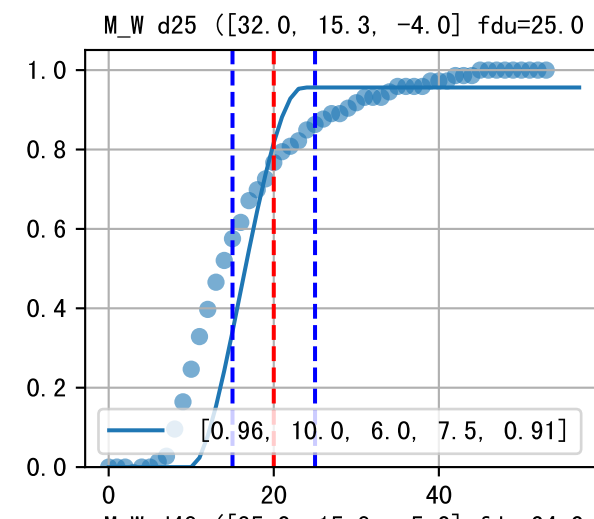

FgArea: [' W1' ]  
NC11 P9  
2025-12-17 (Day 59)

Plot [['EcFgro', 'EcFzExp', 'EcPltng', 'ECdef', 'EcParam', 'water\_ec']]

Plot [' ECopt ']

P9AW\_W1 : M\_W

plot dFFv

plot dfFv (daily Agg)

Plot minDeltaM, minDeltaMs, minDeltaMt

Daily %DeltaM and %DeltaM/1000ml ETcIdef for M\_W (-0.6%/D, -2.3%/1000ml ET)

ETcldef vs pctDeltaM and pdMPerEtL for M\_W

Fdu, duBegFit, and duBeg moving average

Plot ['FR', 'Fdu', 'soilSetVI']

ETcM and ETcMma

Plot [['taoc', 'taoc\_raw:ro', 'taoc\_avg:r-']]

note	fz	fzStockID	expFDF	expEC	preDu	fzDu	p
假设未如期灌溉	丰码有品果期肥		nan	nan	0.0	0.0	
假设未如期灌溉	丰码有品果期肥		nan	nan	0.0	0.0	
假设未如期灌溉	丰码有品果期肥		nan	nan	0.0	0.0	
假设未如期灌溉	丰码有品果期肥		nan	nan	0.0	0.0	
假设未如期灌溉	丰码有品果期肥		nan	nan	0.0	0.0	
如期灌溉, 灌溉透支2874ml/株, 肥料名缺失(假设只灌清水)	丰码有品果期肥	NA	nan	360.0	600.0	2248.0	
预期灌溉	丰码有品果期肥	1033	327.0	1064.0	983.0	4282.0	
预期灌溉	丰码有品果期肥	1033	364.1	1011.0	849.0	4400.0	
预期灌溉	丰码有品果期肥	1033	368.8	1005.0	832.0	4400.0	
预期灌溉	丰码有品果期肥	TBD	404.9	781.0	702.0	4400.0	