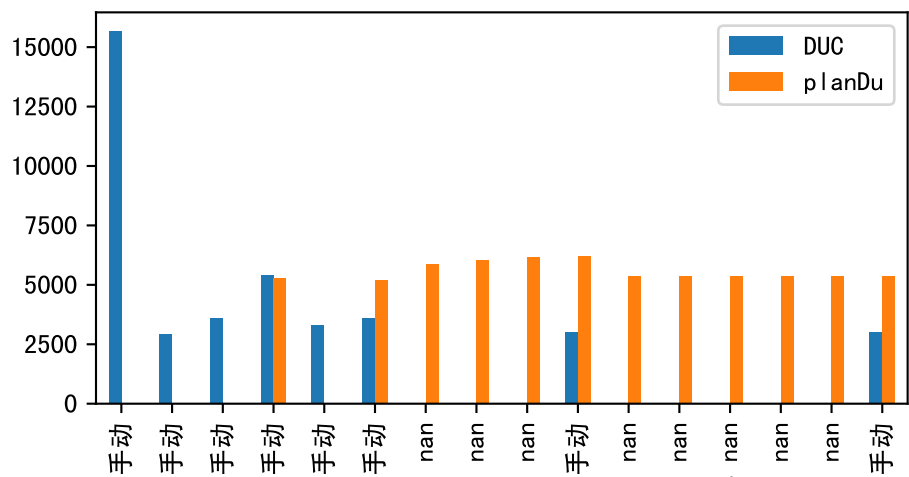

FgArea: [' W1' ]  
NC11 P9  
2025-12-17 (Day 59)

Plot [['EcFgro', 'EcFzExp', 'EcPltng', 'ECdef', 'EcParam', 'water\_ec']]

Plot [' ECopt ']

P9AW\_W1 : M\_W

plot dFFv

plot dfFv (daily Agg)

Plot minDeltaM, minDeltaMs, minDeltaMt

Daily %DeltaM and %DeltaM/1000ml ETcIdef for M\_W (-0.6%/D, -2.3%/1000ml ET)

ETcldef vs pctDeltaM and pdMPerEtL for M\_W

Fdu, duBegFit, and duBeg moving average

Plot ['FR', 'Fdu', 'soilSetVI']

ETcM and ETcMma

Plot [['taoc', 'taoc\_raw:ro', 'taoc\_avg:r-']]

note	fz	fzStockID	expFDF	expEC	preDu	fzDu	p
假设未如期灌溉	丰码有品果期肥		nan	nan	0.0	0.0	
假设未如期灌溉	丰码有品果期肥		nan	nan	0.0	0.0	
假设未如期灌溉	丰码有品果期肥		nan	nan	0.0	0.0	
假设未如期灌溉	丰码有品果期肥		nan	nan	0.0	0.0	
假设未如期灌溉	丰码有品果期肥		nan	nan	0.0	0.0	
如期灌溉, 灌溉透支2874ml/株, 肥料名缺失(假设只灌清水)	丰码有品果期肥	NA	nan	360.0	600.0	2248.0	
预期灌溉	丰码有品果期肥	1033	327.0	1064.0	983.0	4282.0	
预期灌溉	丰码有品果期肥	1033	364.1	1011.0	849.0	4400.0	
预期灌溉	丰码有品果期肥	1033	368.8	1005.0	832.0	4400.0	
预期灌溉	丰码有品果期肥	TBD	404.9	781.0	702.0	4400.0	