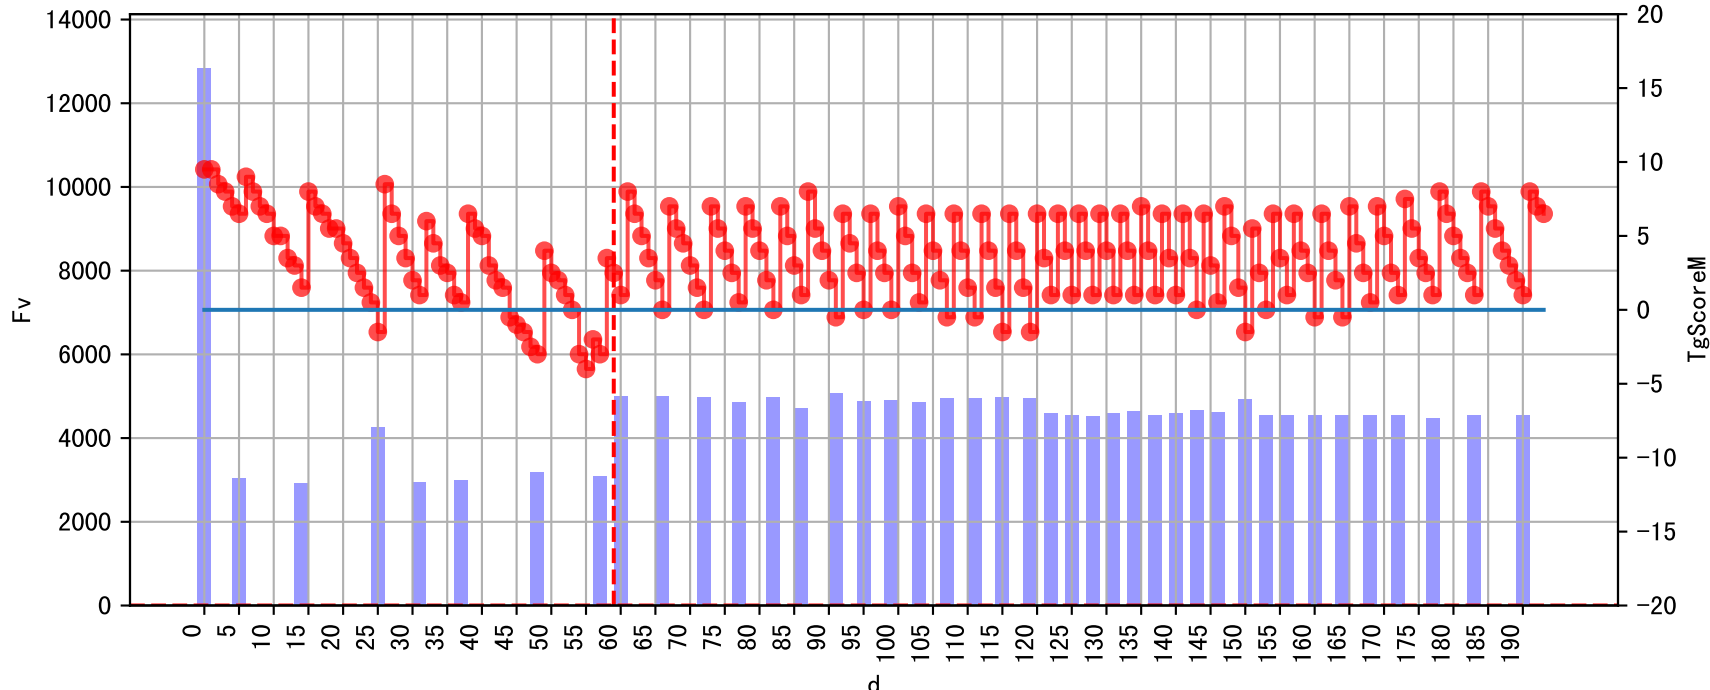

FgArea: [' W1' ]  
NC11 P9  
2025-12-17 (Day 59)

Plot [['EcFgro', 'EcFzExp', 'EcPltng', 'ECdef', 'EcParam', 'water\_ec']]

Plot [' ECopt ']

P9AW\_W1 : M\_W

plot dFFv

plot dfFv (daily Agg)

Plot minDeltaM, minDeltaMs, minDeltaMt

Daily %DeltaM and %DeltaM/1000ml ETcIdef for M\_W (-0.6%/D, -2.3%/1000ml ET)

ETcldef vs pctDeltaM and pdMPerEtL for M\_W

Fdu, duBegFit, and duBeg moving average

Plot ['FR', 'Fdu', 'soilSetVI']

ETcM and ETcMma

Plot [['taoc', 'taoc\_raw:ro', 'taoc\_avg:r-']]

note	fz	fzStockID	expFDF	expEC	preDu	fzDu	p
假设未如期灌溉	丰码有品果期肥		nan	nan	0.0	0.0	
假设未如期灌溉	丰码有品果期肥		nan	nan	0.0	0.0	
假设未如期灌溉	丰码有品果期肥		nan	nan	0.0	0.0	
假设未如期灌溉	丰码有品果期肥		nan	nan	0.0	0.0	
假设未如期灌溉	丰码有品果期肥		nan	nan	0.0	0.0	
如期灌溉, 灌溉透支2874ml/株, 肥料名缺失(假设只灌清水)	丰码有品果期肥	NA	nan	360.0	600.0	2248.0	
预期灌溉	丰码有品果期肥	1033	327.0	1064.0	983.0	4282.0	
预期灌溉	丰码有品果期肥	1033	364.1	1011.0	849.0	4400.0	
预期灌溉	丰码有品果期肥	1033	368.8	1005.0	832.0	4400.0	
预期灌溉	丰码有品果期肥	TBD	404.9	781.0	702.0	4400.0	