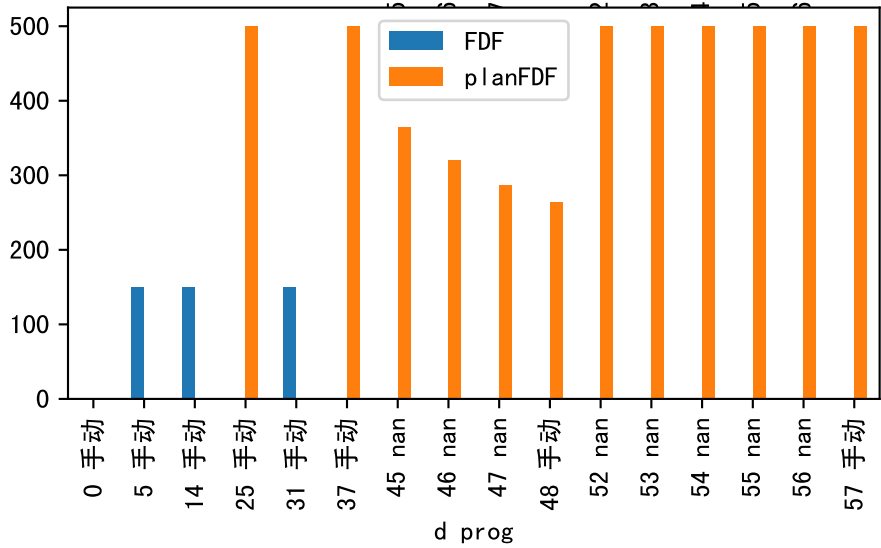

FgArea: [' W1' ]  
NC11 P9  
2025-12-17 (Day 59)

Plot [['EcFgro', 'EcFzExp', 'EcPltng', 'ECdef', 'EcParam', 'water\_ec']]

Plot [' ECopt ']

P9AW\_W1 : M\_W

plot dFFv

plot dfFv (daily Agg)

Plot minDeltaM, minDeltaMs, minDeltaMt

Daily %DeltaM and %DeltaM/1000ml ETcIdef for M\_W (-0.6%/D, -2.3%/1000ml ET)

ETcldef vs pctDeltaM and pdMPerEtL for M\_W

Fdu, duBegFit, and duBeg moving average

Plot ['FR', 'Fdu', 'soilSetVI']

ETcM and ETcMma

Plot [['taoc', 'taoc\_raw:ro', 'taoc\_avg:r-']]

note	fz	fzStockID	expFDF	expEC	preDu	fzDu	p
假设未如期灌溉	丰码有品果期肥		nan	nan	0.0	0.0	
假设未如期灌溉	丰码有品果期肥		nan	nan	0.0	0.0	
假设未如期灌溉	丰码有品果期肥		nan	nan	0.0	0.0	
假设未如期灌溉	丰码有品果期肥		nan	nan	0.0	0.0	
假设未如期灌溉	丰码有品果期肥		nan	nan	0.0	0.0	
如期灌溉, 灌溉透支2874ml/株, 肥料名缺失(假设只灌清水)	丰码有品果期肥	NA	nan	360.0	600.0	2248.0	
预期灌溉	丰码有品果期肥	1033	327.0	1064.0	983.0	4282.0	
预期灌溉	丰码有品果期肥	1033	364.1	1011.0	849.0	4400.0	
预期灌溉	丰码有品果期肥	1033	368.8	1005.0	832.0	4400.0	
预期灌溉	丰码有品果期肥	TBD	404.9	781.0	702.0	4400.0	