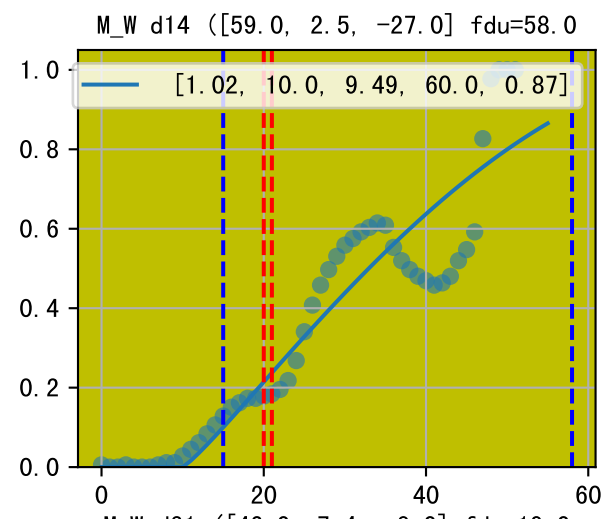

FgArea: [' W1' ]  
NC11 P9  
2025-12-17 (Day 59)

Plot [['EcFgro', 'EcFzExp', 'EcPltng', 'ECdef', 'EcParam', 'water\_ec']]

Plot [' ECopt ']

P9AW\_W1 : M\_W

plot dFFv

plot dfFv (daily Agg)

Plot minDeltaM, minDeltaMs, minDeltaMt

Daily %DeltaM and %DeltaM/1000ml ETcIdef for M\_W (-0.6%/D, -2.3%/1000ml ET)

ETcldef vs pctDeltaM and pdMPerEtL for M\_W

Fdu, duBegFit, and duBeg moving average

Plot ['FR', 'Fdu', 'soilSetVI']

ETcM and ETcMma

Plot [['taoc', 'taoc\_raw:ro', 'taoc\_avg:r-']]

note	fz	fzStockID	expFDF	expEC	preDu	fzDu	p
假设未如期灌溉	丰码有品果期肥		nan	nan	0.0	0.0	
假设未如期灌溉	丰码有品果期肥		nan	nan	0.0	0.0	
假设未如期灌溉	丰码有品果期肥		nan	nan	0.0	0.0	
假设未如期灌溉	丰码有品果期肥		nan	nan	0.0	0.0	
假设未如期灌溉	丰码有品果期肥		nan	nan	0.0	0.0	
如期灌溉, 灌溉透支2874ml/株, 肥料名缺失(假设只灌清水)	丰码有品果期肥	NA	nan	360.0	600.0	2248.0	
预期灌溉	丰码有品果期肥	1033	327.0	1064.0	983.0	4282.0	
预期灌溉	丰码有品果期肥	1033	364.1	1011.0	849.0	4400.0	
预期灌溉	丰码有品果期肥	1033	368.8	1005.0	832.0	4400.0	
预期灌溉	丰码有品果期肥	TBD	404.9	781.0	702.0	4400.0	