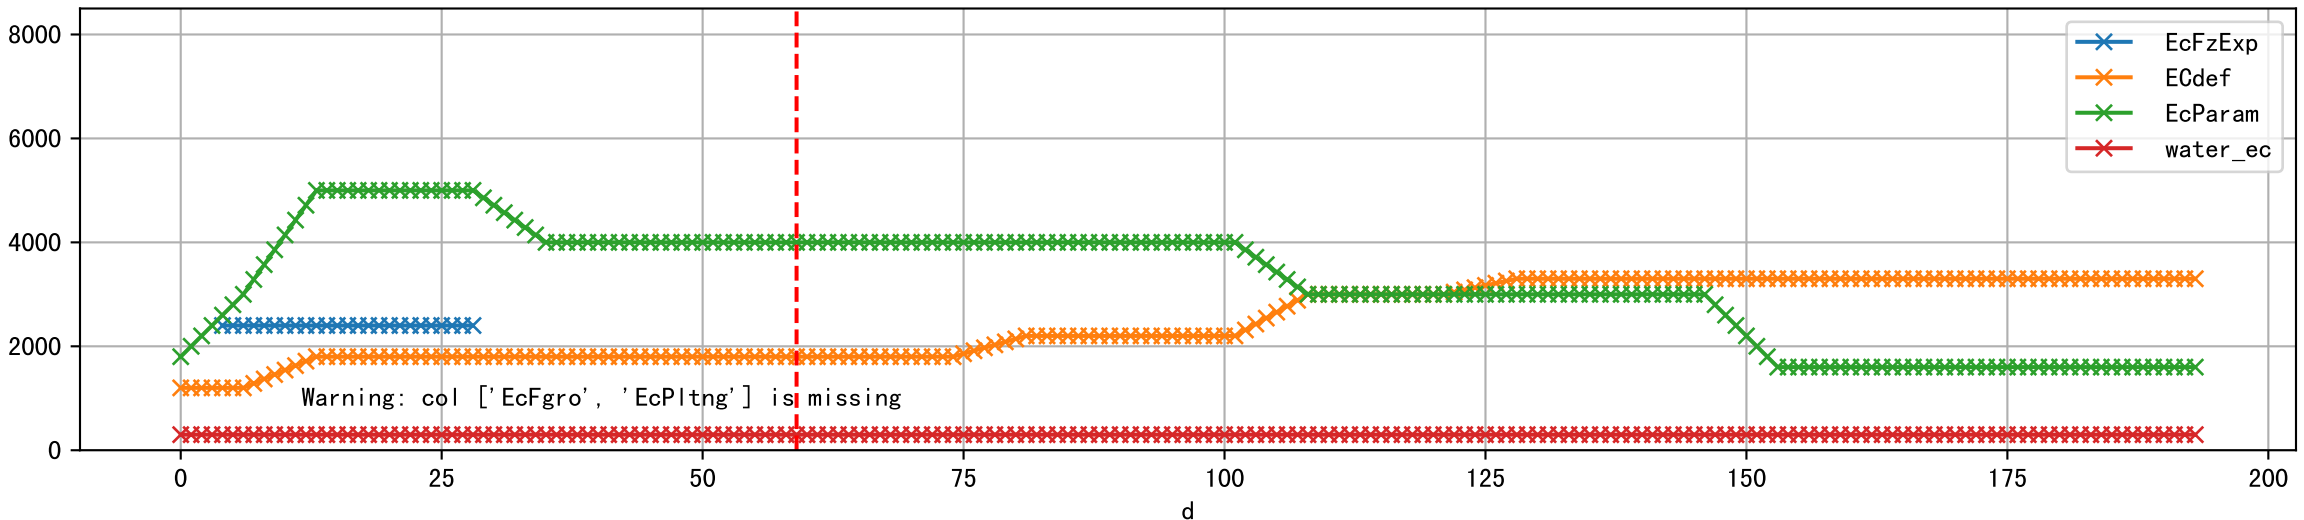

FgArea: [' W1' ]  
NC11 P9  
2025-12-17 (Day 59)

Plot [['EcFgro', 'EcFzExp', 'EcPltng', 'ECdef', 'EcParam', 'water\_ec']]

Plot [' ECopt ']

P9AW\_W1 : M\_W

plot dFFv

plot dfFv (daily Agg)

Plot minDeltaM, minDeltaMs, minDeltaMt

Daily %DeltaM and %DeltaM/1000ml ETcIdef for M\_W (-0.6%/D, -2.3%/1000ml ET)

ETcldef vs pctDeltaM and pdMPerEtL for M\_W

Fdu, duBegFit, and duBeg moving average

Plot ['FR', 'Fdu', 'soilSetVI']

ETcM and ETcMma

Plot [['taoc', 'taoc\_raw:ro', 'taoc\_avg:r-']]

note	fz	fzStockID	expFDF	expEC	preDu	fzDu	p
假设未如期灌溉	丰码有品果期肥		nan	nan	0.0	0.0	
假设未如期灌溉	丰码有品果期肥		nan	nan	0.0	0.0	
假设未如期灌溉	丰码有品果期肥		nan	nan	0.0	0.0	
假设未如期灌溉	丰码有品果期肥		nan	nan	0.0	0.0	
假设未如期灌溉	丰码有品果期肥		nan	nan	0.0	0.0	
如期灌溉, 灌溉透支2874ml/株, 肥料名缺失(假设只灌清水)	丰码有品果期肥	NA	nan	360.0	600.0	2248.0	
预期灌溉	丰码有品果期肥	1033	327.0	1064.0	983.0	4282.0	
预期灌溉	丰码有品果期肥	1033	364.1	1011.0	849.0	4400.0	
预期灌溉	丰码有品果期肥	1033	368.8	1005.0	832.0	4400.0	
预期灌溉	丰码有品果期肥	TBD	404.9	781.0	702.0	4400.0	