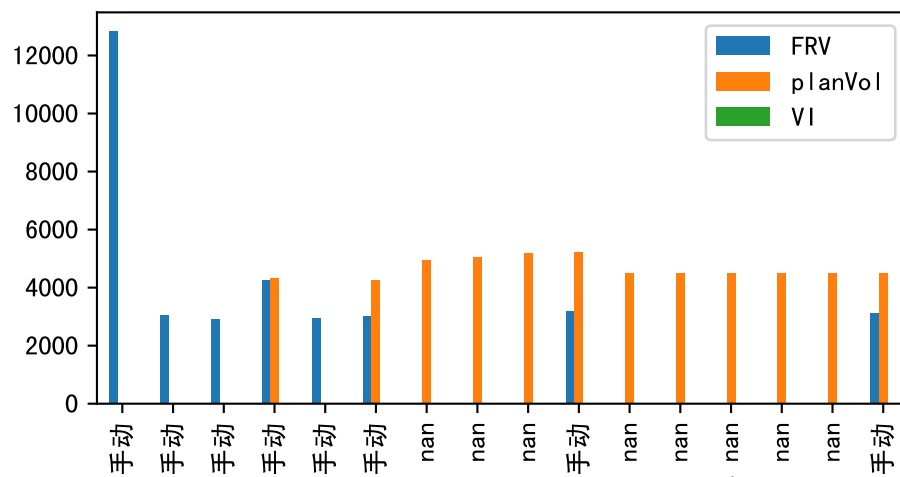

FgArea: [' W1' ]  
NC11 P9  
2025-12-17 (Day 59)

Plot [['EcFgro', 'EcFzExp', 'EcPltng', 'ECdef', 'EcParam', 'water\_ec']]

Plot [' ECopt ']

P9AW\_W1 : M\_W

plot dFFv

plot dfFv (daily Agg)

Plot minDeltaM, minDeltaMs, minDeltaMt

Daily %DeltaM and %DeltaM/1000ml ETcIdef for M\_W (-0.6%/D, -2.3%/1000ml ET)

ETcldef vs pctDeltaM and pdMPerEtL for M\_W

Fdu, duBegFit, and duBeg moving average

Plot ['FR', 'Fdu', 'soilSetVI']

ETcM and ETcMma

Plot [['taoc', 'taoc\_raw:ro', 'taoc\_avg:r-']]

note	fz	fzStockID	expFDF	expEC	preDu	fzDu	p
假设未如期灌溉	丰码有品果期肥		nan	nan	0.0	0.0	
假设未如期灌溉	丰码有品果期肥		nan	nan	0.0	0.0	
假设未如期灌溉	丰码有品果期肥		nan	nan	0.0	0.0	
假设未如期灌溉	丰码有品果期肥		nan	nan	0.0	0.0	
假设未如期灌溉	丰码有品果期肥		nan	nan	0.0	0.0	
如期灌溉, 灌溉透支2874ml/株, 肥料名缺失(假设只灌清水)	丰码有品果期肥	NA	nan	360.0	600.0	2248.0	
预期灌溉	丰码有品果期肥	1033	327.0	1064.0	983.0	4282.0	
预期灌溉	丰码有品果期肥	1033	364.1	1011.0	849.0	4400.0	
预期灌溉	丰码有品果期肥	1033	368.8	1005.0	832.0	4400.0	
预期灌溉	丰码有品果期肥	TBD	404.9	781.0	702.0	4400.0	