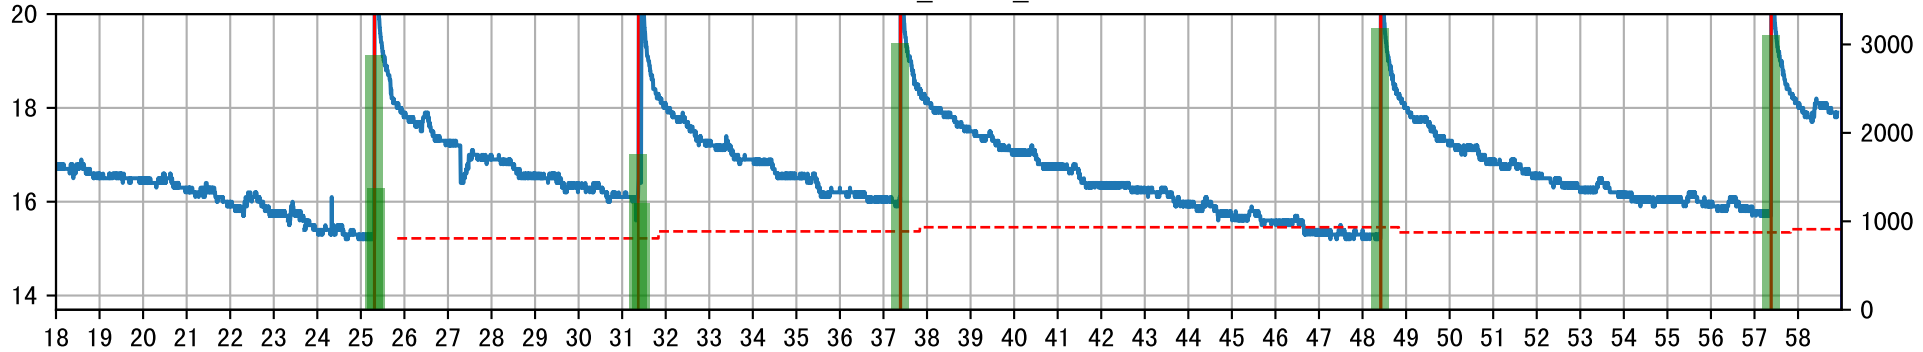

FgArea: [' W1' ]  
NC11 P9  
2025-12-17 (Day 59)

Plot [['EcFgro', 'EcFzExp', 'EcPltng', 'ECdef', 'EcParam', 'water\_ec']]

Plot [' ECopt ']

P9AW\_W1 : M\_W

plot dFFv

plot dfFv (daily Agg)

Plot minDeltaM, minDeltaMs, minDeltaMt

Daily %DeltaM and %DeltaM/1000ml ETcIdef for M\_W (-0.6%/D, -2.3%/1000ml ET)

ETcldef vs pctDeltaM and pdMPerEtL for M\_W

Fdu, duBegFit, and duBeg moving average

Plot ['FR', 'Fdu', 'soilSetVI']

ETcM and ETcMma

Plot [['taoc', 'taoc\_raw:ro', 'taoc\_avg:r-']]

note	fz	fzStockID	expFDF	expEC	preDu	fzDu	p
假设未如期灌溉	丰码有品果期肥		nan	nan	0.0	0.0	
假设未如期灌溉	丰码有品果期肥		nan	nan	0.0	0.0	
假设未如期灌溉	丰码有品果期肥		nan	nan	0.0	0.0	
假设未如期灌溉	丰码有品果期肥		nan	nan	0.0	0.0	
假设未如期灌溉	丰码有品果期肥		nan	nan	0.0	0.0	
如期灌溉, 灌溉透支2874ml/株, 肥料名缺失(假设只灌清水)	丰码有品果期肥	NA	nan	360.0	600.0	2248.0	
预期灌溉	丰码有品果期肥	1033	327.0	1064.0	983.0	4282.0	
预期灌溉	丰码有品果期肥	1033	364.1	1011.0	849.0	4400.0	
预期灌溉	丰码有品果期肥	1033	368.8	1005.0	832.0	4400.0	
预期灌溉	丰码有品果期肥	TBD	404.9	781.0	702.0	4400.0	