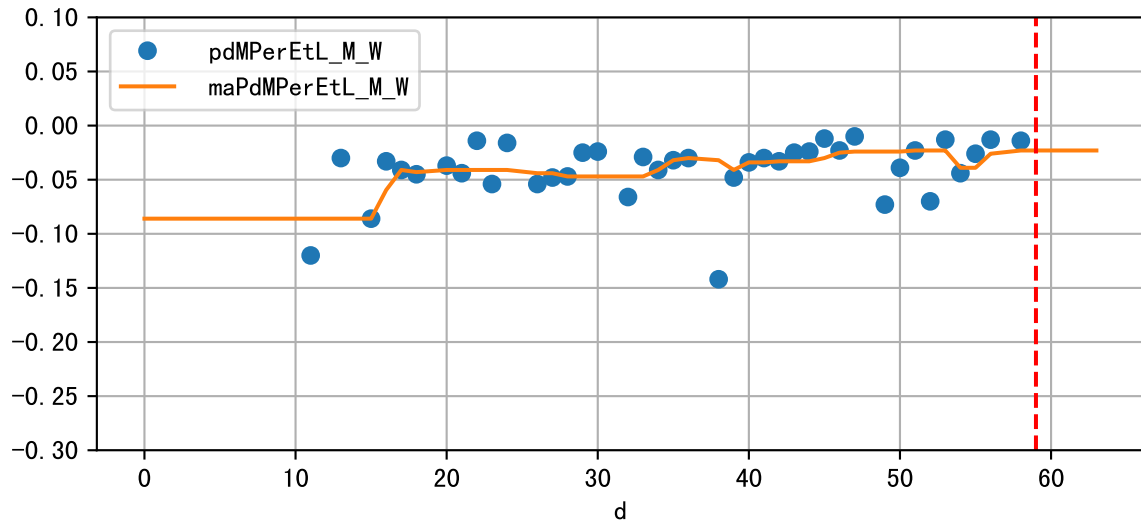

FgArea: [' W1' ]  
NC11 P9  
2025-12-17 (Day 59)

Plot [['EcFgro', 'EcFzExp', 'EcPltng', 'ECdef', 'EcParam', 'water\_ec']]

Plot [' ECopt ']

P9AW\_W1 : M\_W

plot dFFv

plot dfFv (daily Agg)

Plot minDeltaM, minDeltaMs, minDeltaMt

Daily %DeltaM and %DeltaM/1000ml ETcIdef for M\_W (-0.6%/D, -2.3%/1000ml ET)

ETcldef vs pctDeltaM and pdMPerEtL for M\_W

Fdu, duBegFit, and duBeg moving average

Plot ['FR', 'Fdu', 'soilSetVI']

ETcM and ETcMma

Plot [['taoc', 'taoc\_raw:ro', 'taoc\_avg:r-']]

note	fz	fzStockID	expFDF	expEC	preDu	fzDu	p
假设未如期灌溉	丰码有品果期肥		nan	nan	0.0	0.0	
假设未如期灌溉	丰码有品果期肥		nan	nan	0.0	0.0	
假设未如期灌溉	丰码有品果期肥		nan	nan	0.0	0.0	
假设未如期灌溉	丰码有品果期肥		nan	nan	0.0	0.0	
假设未如期灌溉	丰码有品果期肥		nan	nan	0.0	0.0	
如期灌溉, 灌溉透支2874ml/株, 肥料名缺失(假设只灌清水)	丰码有品果期肥	NA	nan	360.0	600.0	2248.0	
预期灌溉	丰码有品果期肥	1033	327.0	1064.0	983.0	4282.0	
预期灌溉	丰码有品果期肥	1033	364.1	1011.0	849.0	4400.0	
预期灌溉	丰码有品果期肥	1033	368.8	1005.0	832.0	4400.0	
预期灌溉	丰码有品果期肥	TBD	404.9	781.0	702.0	4400.0	