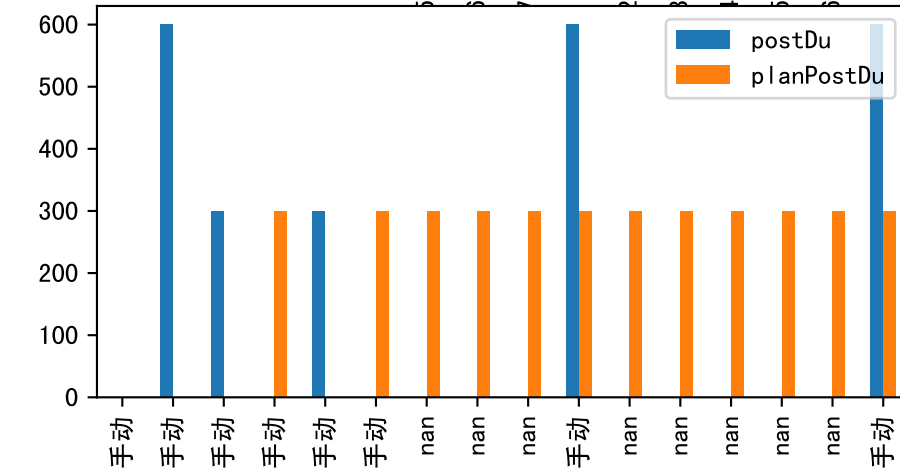

FgArea: [' W1' ]  
NC11 P9  
2025-12-17 (Day 59)

Plot [['EcFgro', 'EcFzExp', 'EcPltng', 'ECdef', 'EcParam', 'water\_ec']]

Plot [' ECopt ']

P9AW\_W1 : M\_W

plot dFFv

plot dfFv (daily Agg)

Plot minDeltaM, minDeltaMs, minDeltaMt

Daily %DeltaM and %DeltaM/1000ml ETcIdef for M\_W (-0.6%/D, -2.3%/1000ml ET)

ETcldef vs pctDeltaM and pdMPerEtL for M\_W

Fdu, duBegFit, and duBeg moving average

Plot ['FR', 'Fdu', 'soilSetVI']

ETcM and ETcMma

Plot [['taoc', 'taoc\_raw:ro', 'taoc\_avg:r-']]

note	fz	fzStockID	expFDF	expEC	preDu	fzDu	p
假设未如期灌溉	丰码有品果期肥		nan	nan	0.0	0.0	
假设未如期灌溉	丰码有品果期肥		nan	nan	0.0	0.0	
假设未如期灌溉	丰码有品果期肥		nan	nan	0.0	0.0	
假设未如期灌溉	丰码有品果期肥		nan	nan	0.0	0.0	
假设未如期灌溉	丰码有品果期肥		nan	nan	0.0	0.0	
如期灌溉, 灌溉透支2874ml/株, 肥料名缺失(假设只灌清水)	丰码有品果期肥	NA	nan	360.0	600.0	2248.0	
预期灌溉	丰码有品果期肥	1033	327.0	1064.0	983.0	4282.0	
预期灌溉	丰码有品果期肥	1033	364.1	1011.0	849.0	4400.0	
预期灌溉	丰码有品果期肥	1033	368.8	1005.0	832.0	4400.0	
预期灌溉	丰码有品果期肥	TBD	404.9	781.0	702.0	4400.0	