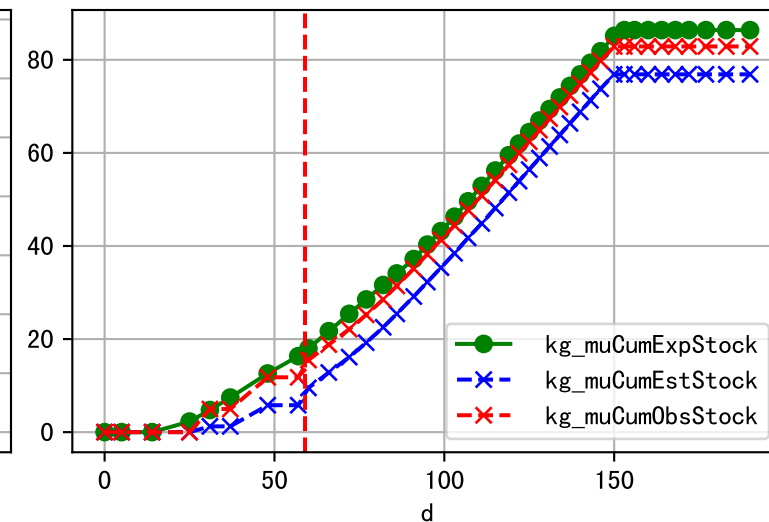

Plot solid fertilizer (kg/mu) usage