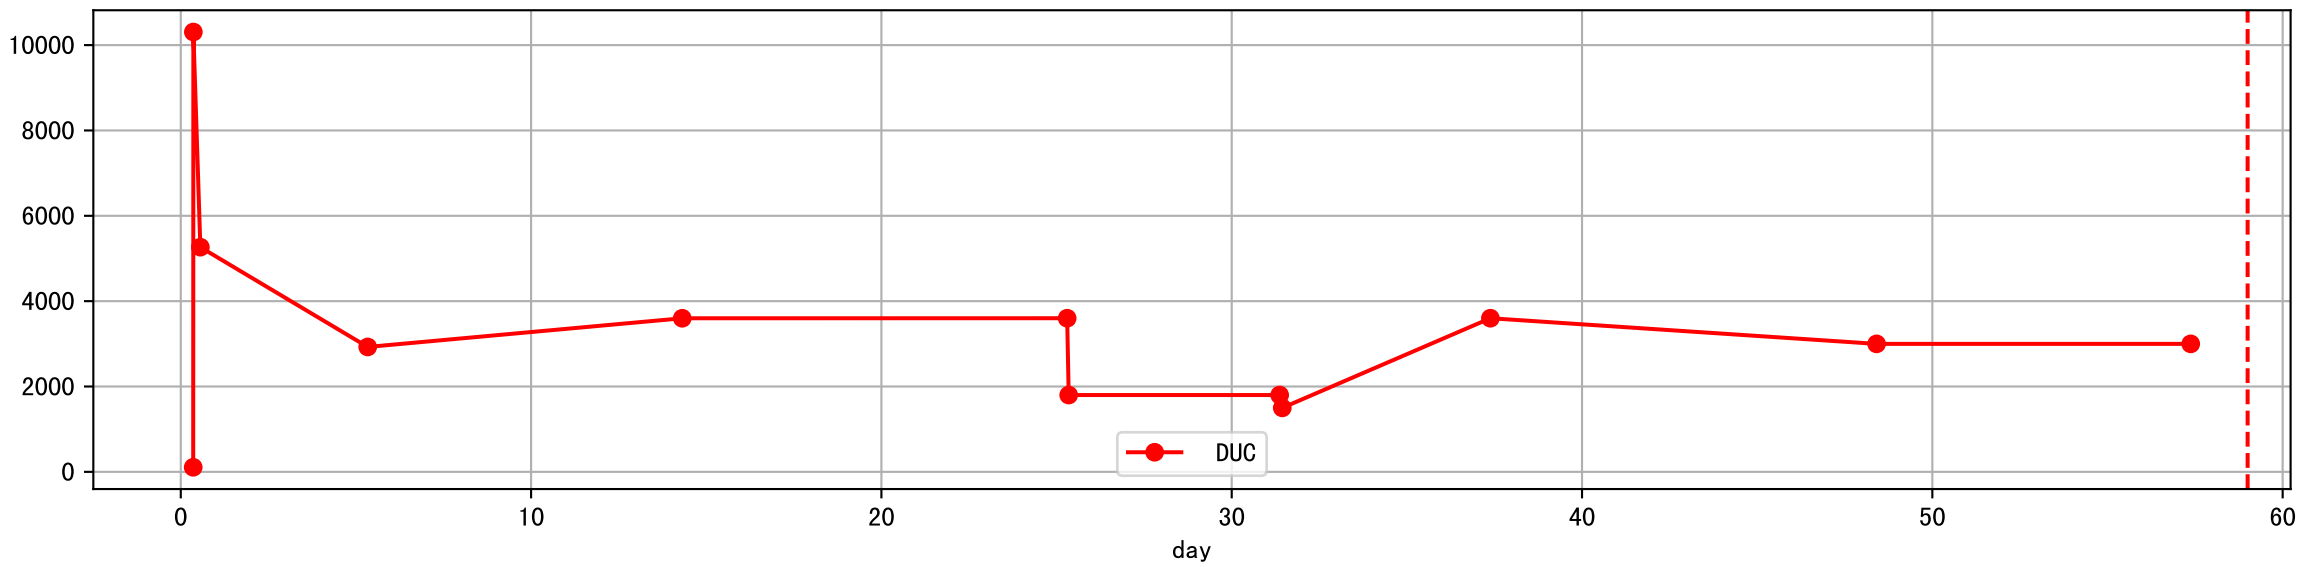

FgArea: [' W1' ]  
NC11 P9  
2025-12-17 (Day 59)

Plot [['EcFgro', 'EcFzExp', 'EcPltng', 'ECdef', 'EcParam', 'water\_ec']]

Plot [' ECopt ']

P9AW\_W1 : M\_W

plot dFFv

plot dfFv (daily Agg)

Plot minDeltaM, minDeltaMs, minDeltaMt

Daily %DeltaM and %DeltaM/1000ml ETcIdef for M\_W (-0.6%/D, -2.3%/1000ml ET)

ETcldef vs pctDeltaM and pdMPerEtL for M\_W

Fdu, duBegFit, and duBeg moving average

Plot ['FR', 'Fdu', 'soilSetVI']

ETcM and ETcMma

Plot [['taoc', 'taoc\_raw:ro', 'taoc\_avg:r-']]

note	fz	fzStockID	expFDF	expEC	preDu	fzDu	p
假设未如期灌溉	丰码有品果期肥		nan	nan	0.0	0.0	
假设未如期灌溉	丰码有品果期肥		nan	nan	0.0	0.0	
假设未如期灌溉	丰码有品果期肥		nan	nan	0.0	0.0	
假设未如期灌溉	丰码有品果期肥		nan	nan	0.0	0.0	
假设未如期灌溉	丰码有品果期肥		nan	nan	0.0	0.0	
如期灌溉, 灌溉透支2874ml/株, 肥料名缺失(假设只灌清水)	丰码有品果期肥	NA	nan	360.0	600.0	2248.0	
预期灌溉	丰码有品果期肥	1033	327.0	1064.0	983.0	4282.0	
预期灌溉	丰码有品果期肥	1033	364.1	1011.0	849.0	4400.0	
预期灌溉	丰码有品果期肥	1033	368.8	1005.0	832.0	4400.0	
预期灌溉	丰码有品果期肥	TBD	404.9	781.0	702.0	4400.0	