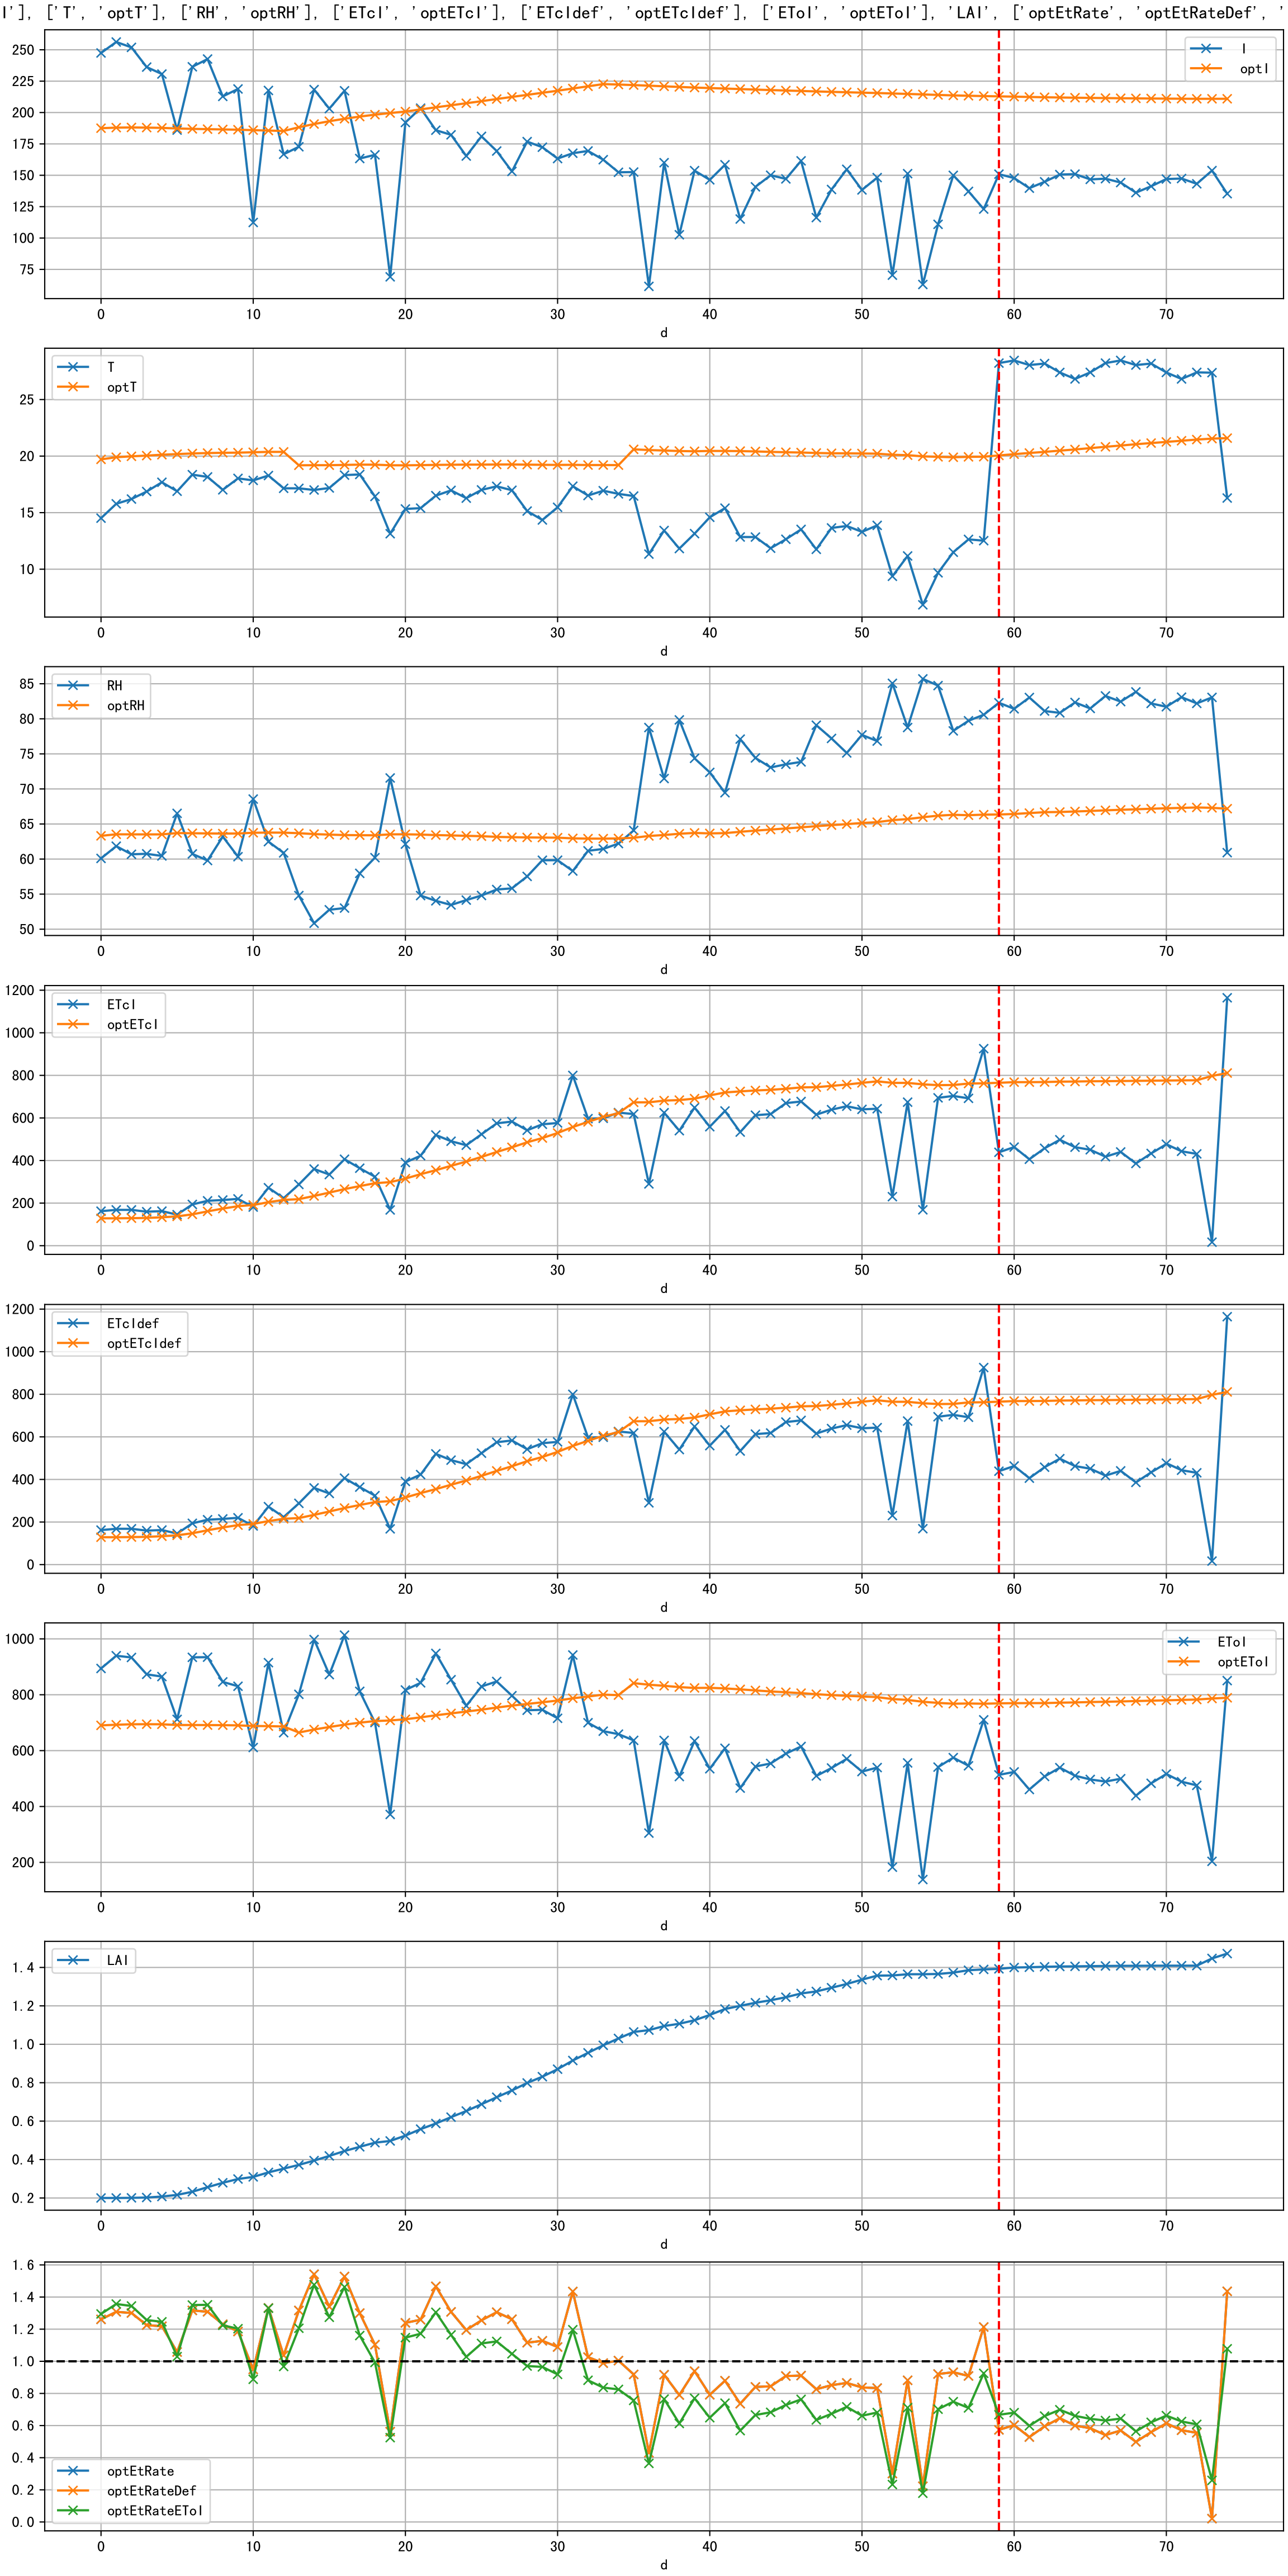

FgArea: [' W1' ]  
NC11 P9  
2025-12-17 (Day 59)

Plot [['EcFgro', 'EcFzExp', 'EcPltng', 'ECdef', 'EcParam', 'water\_ec']]

Plot [' ECopt ']

P9AW\_W1 : M\_W

plot dFFv

plot dfFv (daily Agg)

Plot minDeltaM, minDeltaMs, minDeltaMt

Daily %DeltaM and %DeltaM/1000ml ETcIdef for M\_W (-0.6%/D, -2.3%/1000ml ET)

ETcldef vs pctDeltaM and pdMPerEtL for M\_W

Fdu, duBegFit, and duBeg moving average

Plot ['FR', 'Fdu', 'soilSetVI']

ETcM and ETcMma

Plot [['taoc', 'taoc\_raw:ro', 'taoc\_avg:r-']]

note	fz	fzStockID	expFDF	expEC	preDu	fzDu	p
假设未如期灌溉	丰码有品果期肥		nan	nan	0.0	0.0	
假设未如期灌溉	丰码有品果期肥		nan	nan	0.0	0.0	
假设未如期灌溉	丰码有品果期肥		nan	nan	0.0	0.0	
假设未如期灌溉	丰码有品果期肥		nan	nan	0.0	0.0	
假设未如期灌溉	丰码有品果期肥		nan	nan	0.0	0.0	
如期灌溉, 灌溉透支2874ml/株, 肥料名缺失(假设只灌清水)	丰码有品果期肥	NA	nan	360.0	600.0	2248.0	
预期灌溉	丰码有品果期肥	1033	327.0	1064.0	983.0	4282.0	
预期灌溉	丰码有品果期肥	1033	364.1	1011.0	849.0	4400.0	
预期灌溉	丰码有品果期肥	1033	368.8	1005.0	832.0	4400.0	
预期灌溉	丰码有品果期肥	TBD	404.9	781.0	702.0	4400.0	

Fg Trigger Score (by Et and sensor)

Plot liquid fertilizer usage

Plot solid fertilizer (kg/mu) usage

Fertilizer Range Source: kerleyL, kerleyH, UnivFL, TNAI, Haifa