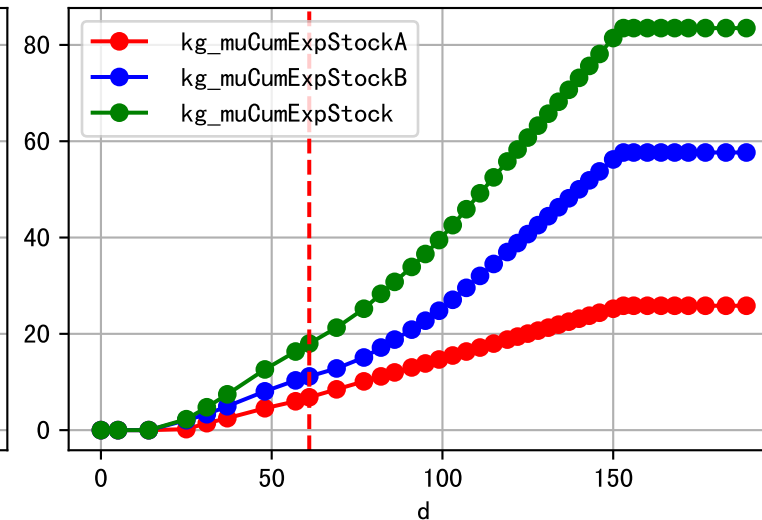

Plot solid fertilizer (kg/mu) usage