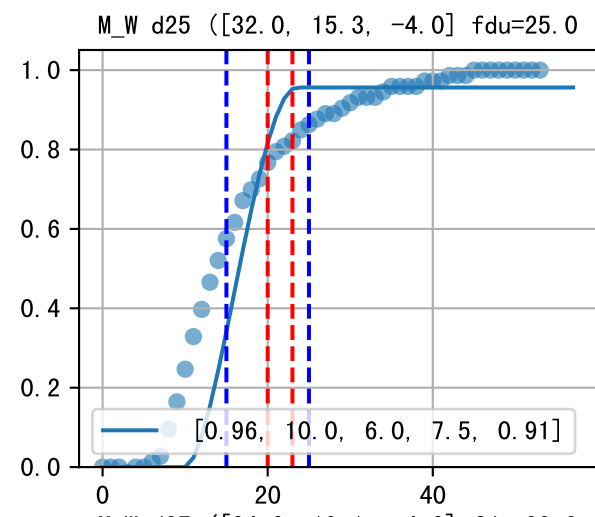

FgArea: [' W1' ]  
NC11 P9  
2025-12-19 (Day 61)

Plot [['EcFgro', 'EcFzExp', 'EcPltng', 'ECdef', 'EcParam', 'water\_ec']]

Plot [' ECopt ']

P9AW\_W1 : M\_W

plot dFFv

plot dfFv (daily Agg)

Plot minDeltaM, minDeltaMs, minDeltaMt

Daily %DeltaM and %DeltaM/1000ml ETcIdef for M\_W (-0.6%/D, -2.2%/1000ml ET)

ETcldef vs pctDeltaM and pdMPerEtL for M\_W

Fdu, duBegFit, and duBeg moving average

Plot ['FR', 'Fdu', 'soilSetVI']

ETcM and ETcMma

Plot [['taoc', 'taoc\_raw:ro', 'taoc\_avg:r-']]

note	fz	fzStockID	expFDF	expEC	preDu	fzDu
假设未如期灌溉	丰码有品果期肥		nan	nan	0.0	0.0
假设未如期灌溉	丰码有品果期肥		nan	nan	0.0	0.0
假设未如期灌溉	丰码有品果期肥		nan	nan	0.0	0.0
假设未如期灌溉	丰码有品果期肥		nan	nan	0.0	0.0
假设未如期灌溉	丰码有品果期肥		nan	nan	0.0	0.0
如期灌溉, 灌溉透支2874ml/株, 肥料名缺失(假设只灌清水)	丰码有品果期肥	NA	nan	360.0	600.0	2248.0
预期灌溉 (昨日未灌), 预期灌溉	丰码有品果期肥	1033	312.3	1092.0	1036.0	4348.0
预期灌溉	丰码有品果期肥	1033	333.6	1050.0	959.0	4209.0
预期灌溉	丰码有品果期肥	TBD	322.9	861.0	998.0	4400.0
预期灌溉	丰码有品果期肥	TBD	387.6	795.0	765.0	4400.0