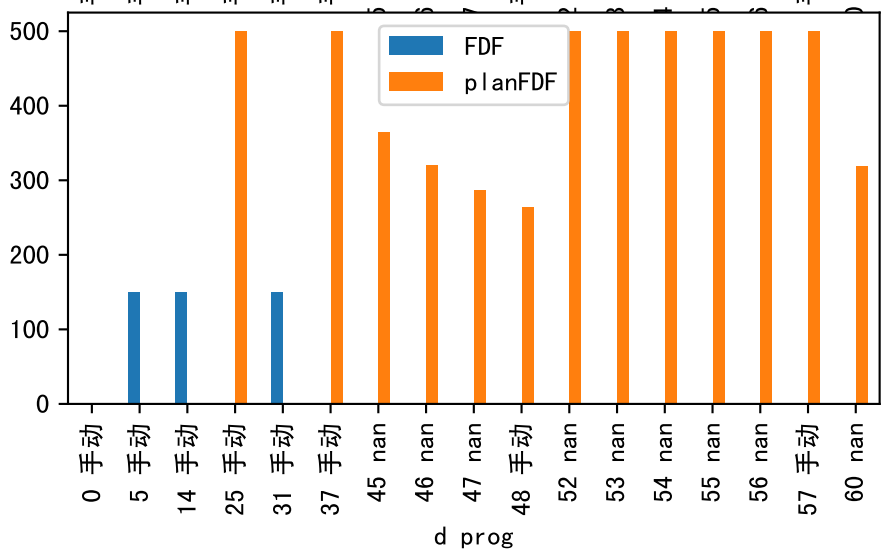

FgArea: [' W1' ]  
NC11 P9  
2025-12-19 (Day 61)

Plot [['EcFgro', 'EcFzExp', 'EcPltng', 'ECdef', 'EcParam', 'water\_ec']]

Plot [' ECopt ']

P9AW\_W1 : M\_W

plot dFFv

plot dfFv (daily Agg)

Plot minDeltaM, minDeltaMs, minDeltaMt

Daily %DeltaM and %DeltaM/1000ml ETcIdef for M\_W (-0.6%/D, -2.2%/1000ml ET)

ETcldef vs pctDeltaM and pdMPerEtL for M\_W

Fdu, duBegFit, and duBeg moving average

Plot ['FR', 'Fdu', 'soilSetVI']

ETcM and ETcMma

Plot [['taoc', 'taoc\_raw:ro', 'taoc\_avg:r-']]

note	fz	fzStockID	expFDF	expEC	preDu	fzDu
假设未如期灌溉	丰码有品果期肥		nan	nan	0.0	0.0
假设未如期灌溉	丰码有品果期肥		nan	nan	0.0	0.0
假设未如期灌溉	丰码有品果期肥		nan	nan	0.0	0.0
假设未如期灌溉	丰码有品果期肥		nan	nan	0.0	0.0
假设未如期灌溉	丰码有品果期肥		nan	nan	0.0	0.0
如期灌溉, 灌溉透支2874ml/株, 肥料名缺失(假设只灌清水)	丰码有品果期肥	NA	nan	360.0	600.0	2248.0
预期灌溉 (昨日未灌), 预期灌溉	丰码有品果期肥	1033	312.3	1092.0	1036.0	4348.0
预期灌溉	丰码有品果期肥	1033	333.6	1050.0	959.0	4209.0
预期灌溉	丰码有品果期肥	TBD	322.9	861.0	998.0	4400.0
预期灌溉	丰码有品果期肥	TBD	387.6	795.0	765.0	4400.0