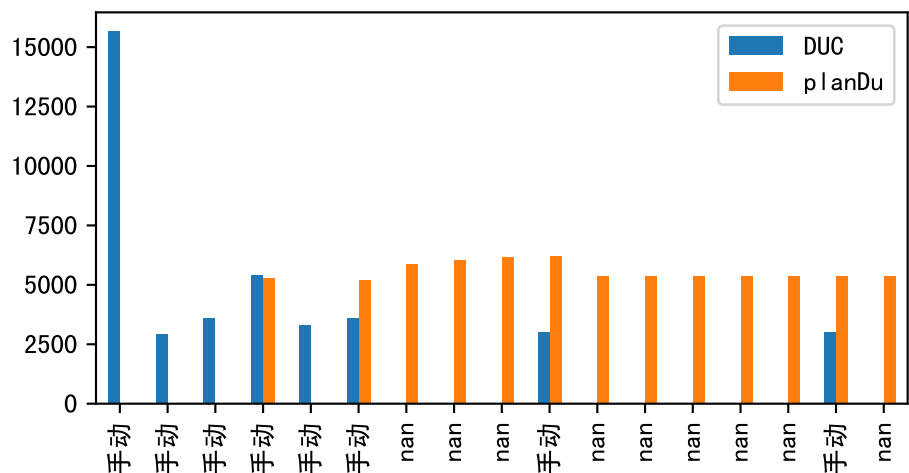

FgArea: [' W1' ]  
NC11 P9  
2025-12-19 (Day 61)

Plot [['EcFgro', 'EcFzExp', 'EcPltng', 'ECdef', 'EcParam', 'water\_ec']]

Plot [' ECopt ']

P9AW\_W1 : M\_W

plot dFFv

plot dfFv (daily Agg)

Plot minDeltaM, minDeltaMs, minDeltaMt

Daily %DeltaM and %DeltaM/1000ml ETcIdef for M\_W (-0.6%/D, -2.2%/1000ml ET)

ETcldef vs pctDeltaM and pdMPerEtL for M\_W

Fdu, duBegFit, and duBeg moving average

Plot ['FR', 'Fdu', 'soilSetVI']

ETcM and ETcMma

Plot [['taoc', 'taoc\_raw:ro', 'taoc\_avg:r-']]

note	fz	fzStockID	expFDF	expEC	preDu	fzDu
假设未如期灌溉	丰码有品果期肥		nan	nan	0.0	0.0
假设未如期灌溉	丰码有品果期肥		nan	nan	0.0	0.0
假设未如期灌溉	丰码有品果期肥		nan	nan	0.0	0.0
假设未如期灌溉	丰码有品果期肥		nan	nan	0.0	0.0
假设未如期灌溉	丰码有品果期肥		nan	nan	0.0	0.0
如期灌溉, 灌溉透支2874ml/株, 肥料名缺失(假设只灌清水)	丰码有品果期肥	NA	nan	360.0	600.0	2248.0
预期灌溉 (昨日未灌), 预期灌溉	丰码有品果期肥	1033	312.3	1092.0	1036.0	4348.0
预期灌溉	丰码有品果期肥	1033	333.6	1050.0	959.0	4209.0
预期灌溉	丰码有品果期肥	TBD	322.9	861.0	998.0	4400.0
预期灌溉	丰码有品果期肥	TBD	387.6	795.0	765.0	4400.0