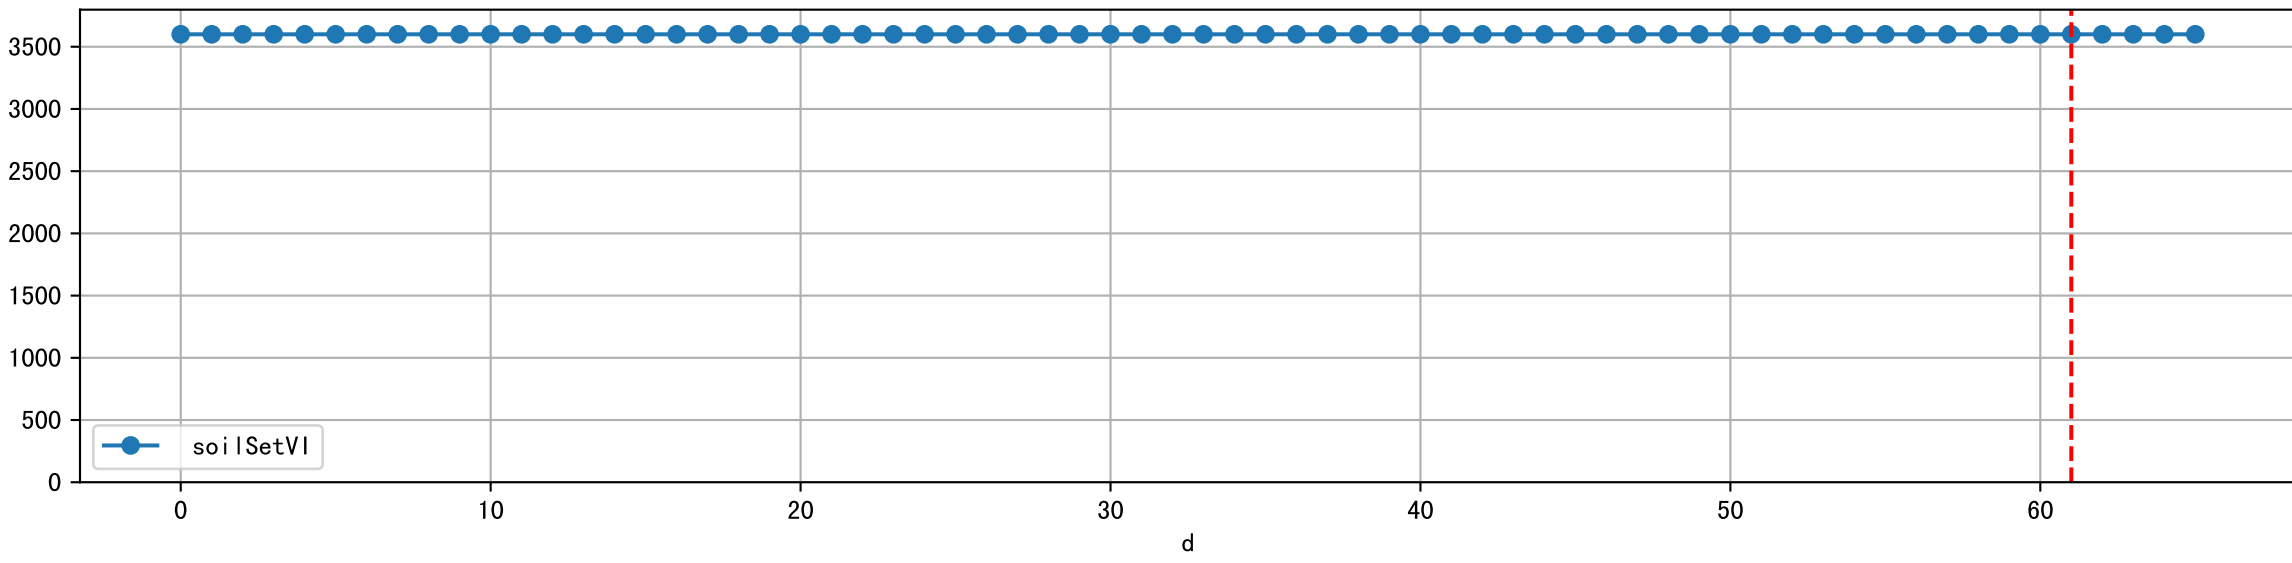

FgArea: [' W1' ]  
NC11 P9  
2025-12-19 (Day 61)

Plot [['EcFgro', 'EcFzExp', 'EcPltng', 'ECdef', 'EcParam', 'water\_ec']]

Plot [' ECopt ']

P9AW\_W1 : M\_W

plot dFFv

plot dfFv (daily Agg)

Plot minDeltaM, minDeltaMs, minDeltaMt

Daily %DeltaM and %DeltaM/1000ml ETcIdef for M\_W (-0.6%/D, -2.2%/1000ml ET)

ETcldef vs pctDeltaM and pdMPerEtL for M\_W

Fdu, duBegFit, and duBeg moving average

Plot ['FR', 'Fdu', 'soilSetVI']

ETcM and ETcMma

Plot [['taoc', 'taoc\_raw:ro', 'taoc\_avg:r-']]

note	fz	fzStockID	expFDF	expEC	preDu	fzDu
假设未如期灌溉	丰码有品果期肥		nan	nan	0.0	0.0
假设未如期灌溉	丰码有品果期肥		nan	nan	0.0	0.0
假设未如期灌溉	丰码有品果期肥		nan	nan	0.0	0.0
假设未如期灌溉	丰码有品果期肥		nan	nan	0.0	0.0
假设未如期灌溉	丰码有品果期肥		nan	nan	0.0	0.0
如期灌溉, 灌溉透支2874ml/株, 肥料名缺失(假设只灌清水)	丰码有品果期肥	NA	nan	360.0	600.0	2248.0
预期灌溉 (昨日未灌), 预期灌溉	丰码有品果期肥	1033	312.3	1092.0	1036.0	4348.0
预期灌溉	丰码有品果期肥	1033	333.6	1050.0	959.0	4209.0
预期灌溉	丰码有品果期肥	TBD	322.9	861.0	998.0	4400.0
预期灌溉	丰码有品果期肥	TBD	387.6	795.0	765.0	4400.0