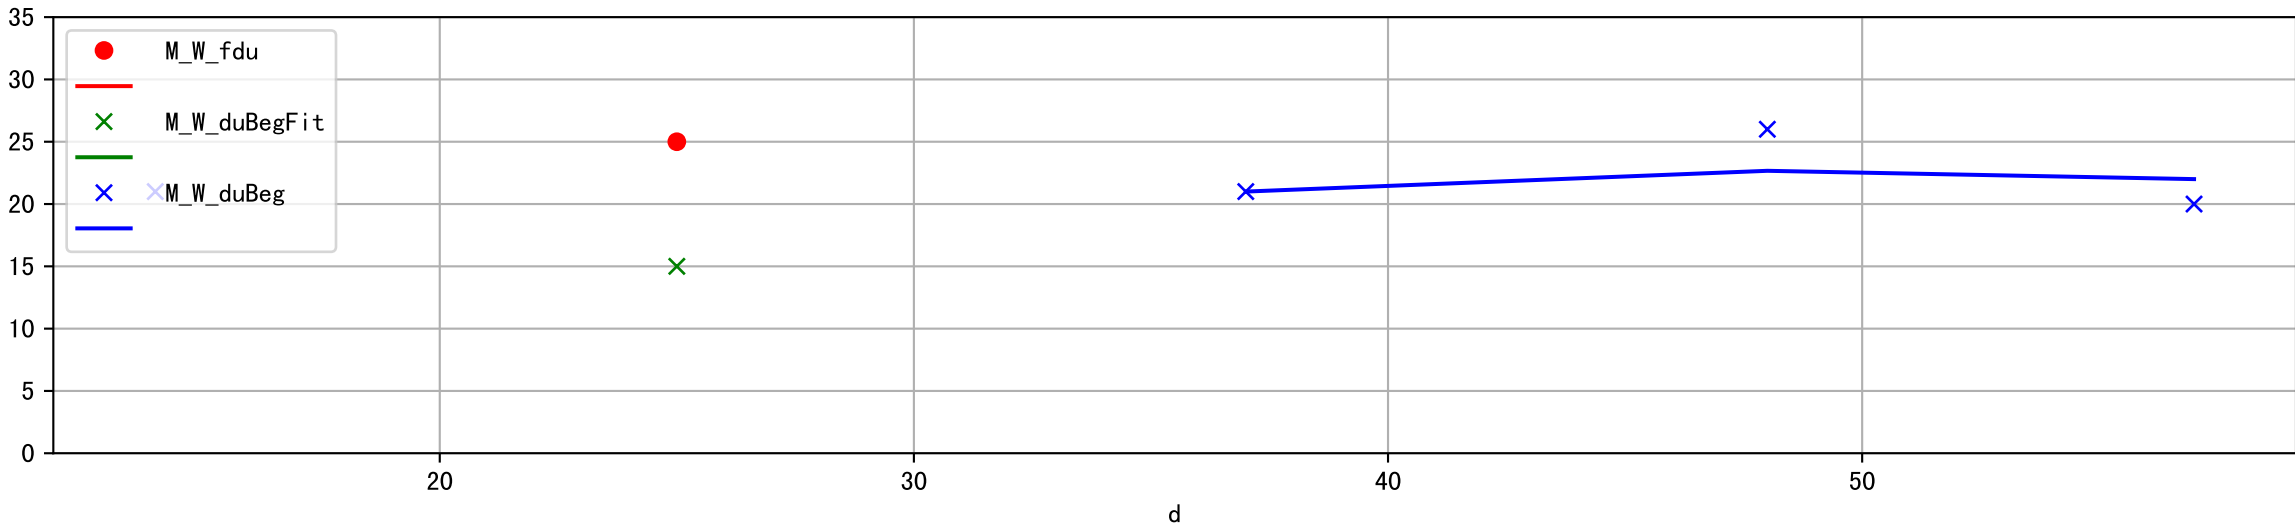

FgArea: [' W1' ]  
NC11 P9  
2025-12-19 (Day 61)

Plot [['EcFgro', 'EcFzExp', 'EcPltng', 'ECdef', 'EcParam', 'water\_ec']]

Plot [' ECopt ']

P9AW\_W1 : M\_W

plot dFFv

plot dfFv (daily Agg)

Plot minDeltaM, minDeltaMs, minDeltaMt

Daily %DeltaM and %DeltaM/1000ml ETcIdef for M\_W (-0.6%/D, -2.2%/1000ml ET)

ETcldef vs pctDeltaM and pdMPerEtL for M\_W

Fdu, duBegFit, and duBeg moving average

Plot ['FR', 'Fdu', 'soilSetVI']

ETcM and ETcMma

Plot [['taoc', 'taoc\_raw:ro', 'taoc\_avg:r-']]

note	fz	fzStockID	expFDF	expEC	preDu	fzDu
假设未如期灌溉	丰码有品果期肥		nan	nan	0.0	0.0
假设未如期灌溉	丰码有品果期肥		nan	nan	0.0	0.0
假设未如期灌溉	丰码有品果期肥		nan	nan	0.0	0.0
假设未如期灌溉	丰码有品果期肥		nan	nan	0.0	0.0
假设未如期灌溉	丰码有品果期肥		nan	nan	0.0	0.0
如期灌溉, 灌溉透支2874ml/株, 肥料名缺失(假设只灌清水)	丰码有品果期肥	NA	nan	360.0	600.0	2248.0
预期灌溉 (昨日未灌), 预期灌溉	丰码有品果期肥	1033	312.3	1092.0	1036.0	4348.0
预期灌溉	丰码有品果期肥	1033	333.6	1050.0	959.0	4209.0
预期灌溉	丰码有品果期肥	TBD	322.9	861.0	998.0	4400.0
预期灌溉	丰码有品果期肥	TBD	387.6	795.0	765.0	4400.0