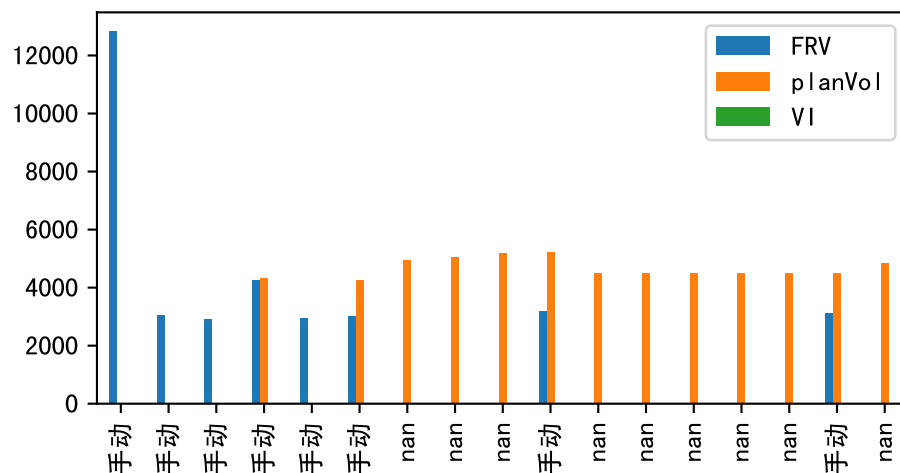

FgArea: [' W1' ]  
NC11 P9  
2025-12-19 (Day 61)

Plot [['EcFgro', 'EcFzExp', 'EcPltng', 'ECdef', 'EcParam', 'water\_ec']]

Plot [' ECopt ']

P9AW\_W1 : M\_W

plot dFFv

plot dfFv (daily Agg)

Plot minDeltaM, minDeltaMs, minDeltaMt

Daily %DeltaM and %DeltaM/1000ml ETcIdef for M\_W (-0.6%/D, -2.2%/1000ml ET)

ETcldef vs pctDeltaM and pdMPerEtL for M\_W

Fdu, duBegFit, and duBeg moving average

Plot ['FR', 'Fdu', 'soilSetVI']

ETcM and ETcMma

Plot [['taoc', 'taoc\_raw:ro', 'taoc\_avg:r-']]

note	fz	fzStockID	expFDF	expEC	preDu	fzDu
假设未如期灌溉	丰码有品果期肥		nan	nan	0.0	0.0
假设未如期灌溉	丰码有品果期肥		nan	nan	0.0	0.0
假设未如期灌溉	丰码有品果期肥		nan	nan	0.0	0.0
假设未如期灌溉	丰码有品果期肥		nan	nan	0.0	0.0
假设未如期灌溉	丰码有品果期肥		nan	nan	0.0	0.0
如期灌溉, 灌溉透支2874ml/株, 肥料名缺失(假设只灌清水)	丰码有品果期肥	NA	nan	360.0	600.0	2248.0
预期灌溉 (昨日未灌), 预期灌溉	丰码有品果期肥	1033	312.3	1092.0	1036.0	4348.0
预期灌溉	丰码有品果期肥	1033	333.6	1050.0	959.0	4209.0
预期灌溉	丰码有品果期肥	TBD	322.9	861.0	998.0	4400.0
预期灌溉	丰码有品果期肥	TBD	387.6	795.0	765.0	4400.0