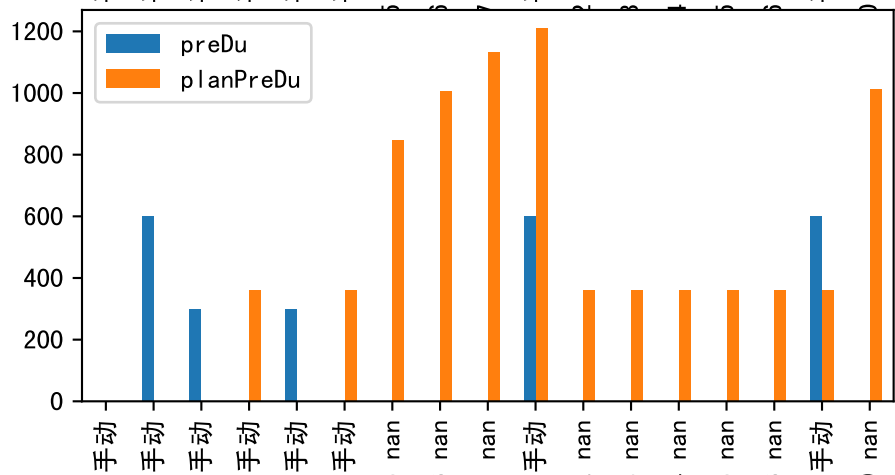

FgArea: [' W1' ]  
NC11 P9  
2025-12-19 (Day 61)

Plot [['EcFgro', 'EcFzExp', 'EcPltng', 'ECdef', 'EcParam', 'water\_ec']]

Plot [' ECopt ']

P9AW\_W1 : M\_W

plot dFFv

plot dfFv (daily Agg)

Plot minDeltaM, minDeltaMs, minDeltaMt

Daily %DeltaM and %DeltaM/1000ml ETcIdef for M\_W (-0.6%/D, -2.2%/1000ml ET)

ETcldef vs pctDeltaM and pdMPerEtL for M\_W

Fdu, duBegFit, and duBeg moving average

Plot ['FR', 'Fdu', 'soilSetVI']

ETcM and ETcMma

Plot [['taoc', 'taoc\_raw:ro', 'taoc\_avg:r-']]

note	fz	fzStockID	expFDF	expEC	preDu	fzDu
假设未如期灌溉	丰码有品果期肥		nan	nan	0.0	0.0
假设未如期灌溉	丰码有品果期肥		nan	nan	0.0	0.0
假设未如期灌溉	丰码有品果期肥		nan	nan	0.0	0.0
假设未如期灌溉	丰码有品果期肥		nan	nan	0.0	0.0
假设未如期灌溉	丰码有品果期肥		nan	nan	0.0	0.0
如期灌溉, 灌溉透支2874ml/株, 肥料名缺失(假设只灌清水)	丰码有品果期肥	NA	nan	360.0	600.0	2248.0
预期灌溉 (昨日未灌), 预期灌溉	丰码有品果期肥	1033	312.3	1092.0	1036.0	4348.0
预期灌溉	丰码有品果期肥	1033	333.6	1050.0	959.0	4209.0
预期灌溉	丰码有品果期肥	TBD	322.9	861.0	998.0	4400.0
预期灌溉	丰码有品果期肥	TBD	387.6	795.0	765.0	4400.0