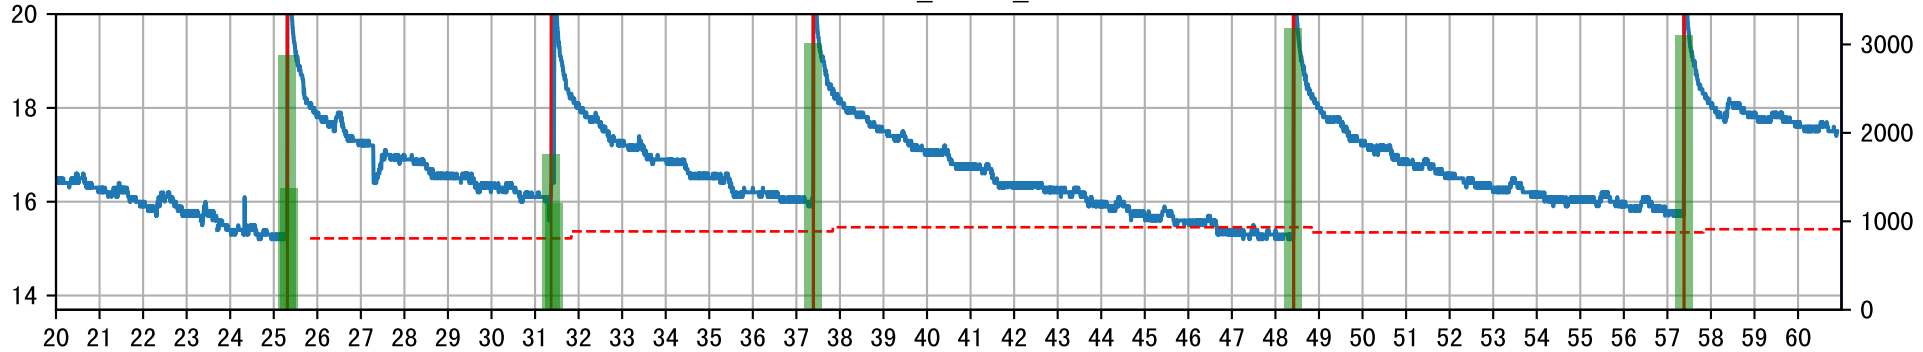

FgArea: [' W1' ]  
NC11 P9  
2025-12-19 (Day 61)

Plot [['EcFgro', 'EcFzExp', 'EcPltng', 'ECdef', 'EcParam', 'water\_ec']]

Plot [' ECopt ']

P9AW\_W1 : M\_W

plot dFFv

plot dfFv (daily Agg)

Plot minDeltaM, minDeltaMs, minDeltaMt

Daily %DeltaM and %DeltaM/1000ml ETcIdef for M\_W (-0.6%/D, -2.2%/1000ml ET)

ETcldef vs pctDeltaM and pdMPerEtL for M\_W

Fdu, duBegFit, and duBeg moving average

Plot ['FR', 'Fdu', 'soilSetVI']

ETcM and ETcMma

Plot [['taoc', 'taoc\_raw:ro', 'taoc\_avg:r-']]

note	fz	fzStockID	expFDF	expEC	preDu	fzDu
假设未如期灌溉	丰码有品果期肥		nan	nan	0.0	0.0
假设未如期灌溉	丰码有品果期肥		nan	nan	0.0	0.0
假设未如期灌溉	丰码有品果期肥		nan	nan	0.0	0.0
假设未如期灌溉	丰码有品果期肥		nan	nan	0.0	0.0
假设未如期灌溉	丰码有品果期肥		nan	nan	0.0	0.0
如期灌溉, 灌溉透支2874ml/株, 肥料名缺失(假设只灌清水)	丰码有品果期肥	NA	nan	360.0	600.0	2248.0
预期灌溉 (昨日未灌), 预期灌溉	丰码有品果期肥	1033	312.3	1092.0	1036.0	4348.0
预期灌溉	丰码有品果期肥	1033	333.6	1050.0	959.0	4209.0
预期灌溉	丰码有品果期肥	TBD	322.9	861.0	998.0	4400.0
预期灌溉	丰码有品果期肥	TBD	387.6	795.0	765.0	4400.0