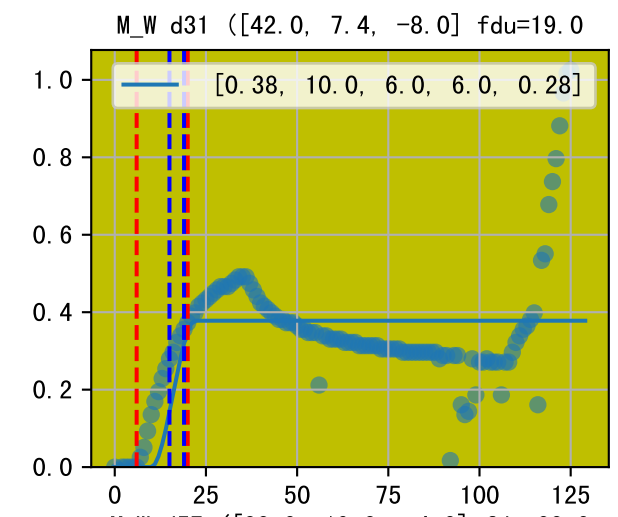

FgArea: [' W1' ]  
NC11 P9  
2025-12-19 (Day 61)

Plot [['EcFgro', 'EcFzExp', 'EcPltng', 'ECdef', 'EcParam', 'water\_ec']]

Plot [' ECopt ']

P9AW\_W1 : M\_W

plot dFFv

plot dfFv (daily Agg)

Plot minDeltaM, minDeltaMs, minDeltaMt

Daily %DeltaM and %DeltaM/1000ml ETcIdef for M\_W (-0.6%/D, -2.2%/1000ml ET)

ETcldef vs pctDeltaM and pdMPerEtL for M\_W

Fdu, duBegFit, and duBeg moving average

Plot ['FR', 'Fdu', 'soilSetVI']

ETcM and ETcMma

Plot [['taoc', 'taoc\_raw:ro', 'taoc\_avg:r-']]

note	fz	fzStockID	expFDF	expEC	preDu	fzDu
假设未如期灌溉	丰码有品果期肥		nan	nan	0.0	0.0
假设未如期灌溉	丰码有品果期肥		nan	nan	0.0	0.0
假设未如期灌溉	丰码有品果期肥		nan	nan	0.0	0.0
假设未如期灌溉	丰码有品果期肥		nan	nan	0.0	0.0
假设未如期灌溉	丰码有品果期肥		nan	nan	0.0	0.0
如期灌溉, 灌溉透支2874ml/株, 肥料名缺失(假设只灌清水)	丰码有品果期肥	NA	nan	360.0	600.0	2248.0
预期灌溉 (昨日未灌), 预期灌溉	丰码有品果期肥	1033	312.3	1092.0	1036.0	4348.0
预期灌溉	丰码有品果期肥	1033	333.6	1050.0	959.0	4209.0
预期灌溉	丰码有品果期肥	TBD	322.9	861.0	998.0	4400.0
预期灌溉	丰码有品果期肥	TBD	387.6	795.0	765.0	4400.0