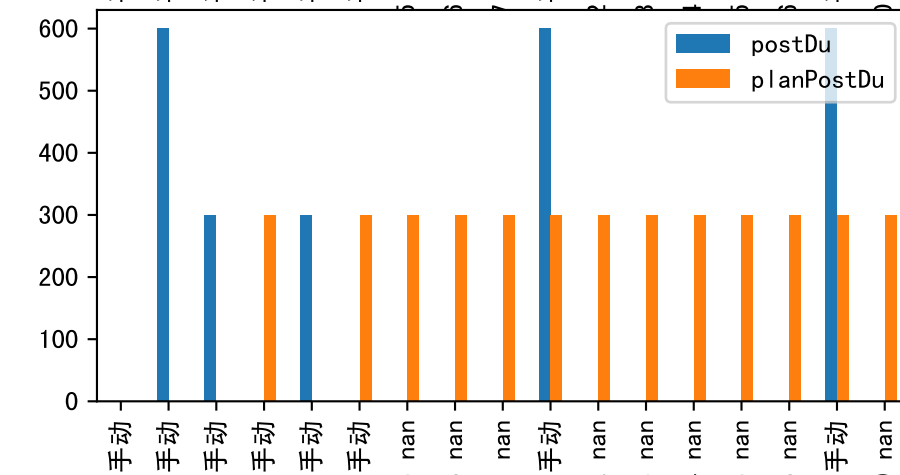

FgArea: [' W1' ]  
NC11 P9  
2025-12-19 (Day 61)

Plot [['EcFgro', 'EcFzExp', 'EcPltng', 'ECdef', 'EcParam', 'water\_ec']]

Plot [' ECopt ']

P9AW\_W1 : M\_W

plot dFFv

plot dfFv (daily Agg)

Plot minDeltaM, minDeltaMs, minDeltaMt

Daily %DeltaM and %DeltaM/1000ml ETcIdef for M\_W (-0.6%/D, -2.2%/1000ml ET)

ETcldef vs pctDeltaM and pdMPerEtL for M\_W

Fdu, duBegFit, and duBeg moving average

Plot ['FR', 'Fdu', 'soilSetVI']

ETcM and ETcMma

Plot [['taoc', 'taoc\_raw:ro', 'taoc\_avg:r-']]

note	fz	fzStockID	expFDF	expEC	preDu	fzDu
假设未如期灌溉	丰码有品果期肥		nan	nan	0.0	0.0
假设未如期灌溉	丰码有品果期肥		nan	nan	0.0	0.0
假设未如期灌溉	丰码有品果期肥		nan	nan	0.0	0.0
假设未如期灌溉	丰码有品果期肥		nan	nan	0.0	0.0
假设未如期灌溉	丰码有品果期肥		nan	nan	0.0	0.0
如期灌溉, 灌溉透支2874ml/株, 肥料名缺失(假设只灌清水)	丰码有品果期肥	NA	nan	360.0	600.0	2248.0
预期灌溉 (昨日未灌), 预期灌溉	丰码有品果期肥	1033	312.3	1092.0	1036.0	4348.0
预期灌溉	丰码有品果期肥	1033	333.6	1050.0	959.0	4209.0
预期灌溉	丰码有品果期肥	TBD	322.9	861.0	998.0	4400.0
预期灌溉	丰码有品果期肥	TBD	387.6	795.0	765.0	4400.0