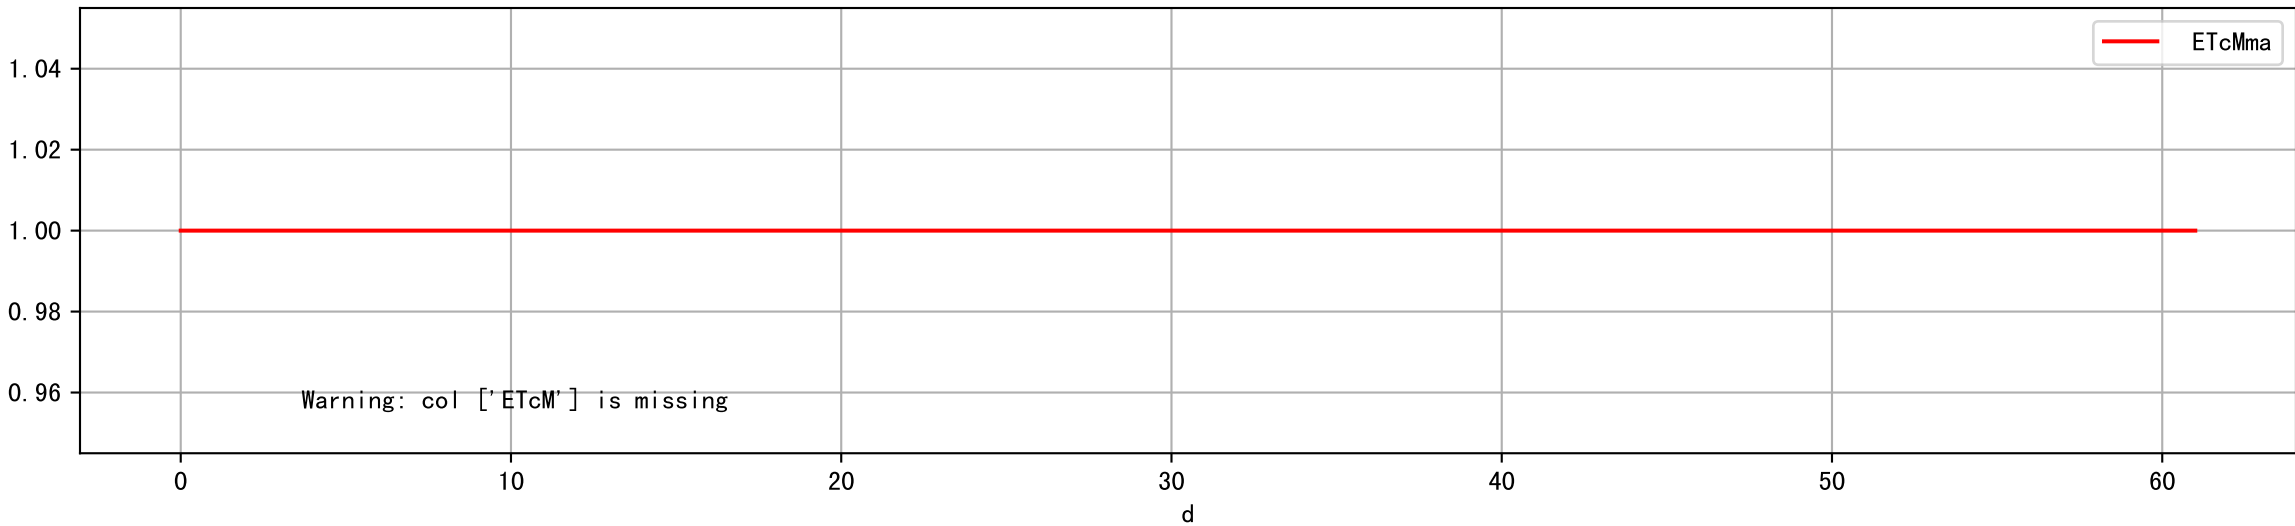

FgArea: [' W1' ]  
NC11 P9  
2025-12-19 (Day 61)

Plot [['EcFgro', 'EcFzExp', 'EcPltng', 'ECdef', 'EcParam', 'water\_ec']]

Plot [' ECopt ']

P9AW\_W1 : M\_W

plot dFFv

plot dfFv (daily Agg)

Plot minDeltaM, minDeltaMs, minDeltaMt

Daily %DeltaM and %DeltaM/1000ml ETcIdef for M\_W (-0.6%/D, -2.2%/1000ml ET)

ETcldef vs pctDeltaM and pdMPerEtL for M\_W

Fdu, duBegFit, and duBeg moving average

Plot ['FR', 'Fdu', 'soilSetVI']

ETcM and ETcMma

Plot [['taoc', 'taoc\_raw:ro', 'taoc\_avg:r-']]

note	fz	fzStockID	expFDF	expEC	preDu	fzDu
假设未如期灌溉	丰码有品果期肥		nan	nan	0.0	0.0
假设未如期灌溉	丰码有品果期肥		nan	nan	0.0	0.0
假设未如期灌溉	丰码有品果期肥		nan	nan	0.0	0.0
假设未如期灌溉	丰码有品果期肥		nan	nan	0.0	0.0
假设未如期灌溉	丰码有品果期肥		nan	nan	0.0	0.0
如期灌溉, 灌溉透支2874ml/株, 肥料名缺失(假设只灌清水)	丰码有品果期肥	NA	nan	360.0	600.0	2248.0
预期灌溉 (昨日未灌), 预期灌溉	丰码有品果期肥	1033	312.3	1092.0	1036.0	4348.0
预期灌溉	丰码有品果期肥	1033	333.6	1050.0	959.0	4209.0
预期灌溉	丰码有品果期肥	TBD	322.9	861.0	998.0	4400.0
预期灌溉	丰码有品果期肥	TBD	387.6	795.0	765.0	4400.0