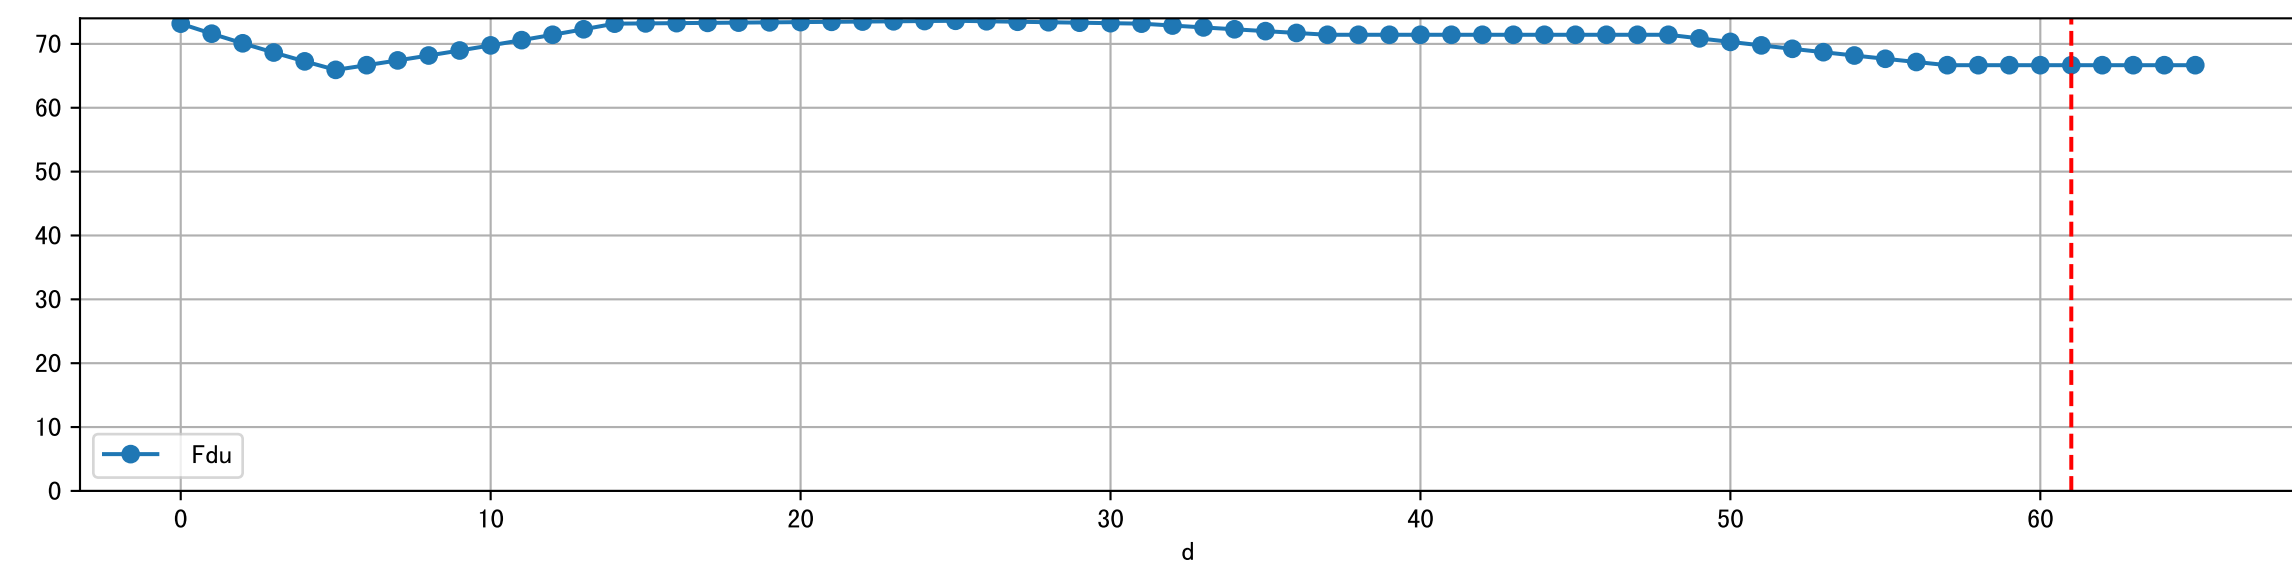

FgArea: [' W1' ]  
NC11 P9  
2025-12-19 (Day 61)

Plot [['EcFgro', 'EcFzExp', 'EcPltng', 'ECdef', 'EcParam', 'water\_ec']]

Plot [' ECopt ']

P9AW\_W1 : M\_W

plot dFFv

plot dfFv (daily Agg)

Plot minDeltaM, minDeltaMs, minDeltaMt

Daily %DeltaM and %DeltaM/1000ml ETcIdef for M\_W (-0.6%/D, -2.2%/1000ml ET)

ETcldef vs pctDeltaM and pdMPerEtL for M\_W

Fdu, duBegFit, and duBeg moving average

Plot ['FR', 'Fdu', 'soilSetVI']

ETcM and ETcMma

Plot [['taoc', 'taoc\_raw:ro', 'taoc\_avg:r-']]

note	fz	fzStockID	expFDF	expEC	preDu	fzDu
假设未如期灌溉	丰码有品果期肥		nan	nan	0.0	0.0
假设未如期灌溉	丰码有品果期肥		nan	nan	0.0	0.0
假设未如期灌溉	丰码有品果期肥		nan	nan	0.0	0.0
假设未如期灌溉	丰码有品果期肥		nan	nan	0.0	0.0
假设未如期灌溉	丰码有品果期肥		nan	nan	0.0	0.0
如期灌溉, 灌溉透支2874ml/株, 肥料名缺失(假设只灌清水)	丰码有品果期肥	NA	nan	360.0	600.0	2248.0
预期灌溉 (昨日未灌), 预期灌溉	丰码有品果期肥	1033	312.3	1092.0	1036.0	4348.0
预期灌溉	丰码有品果期肥	1033	333.6	1050.0	959.0	4209.0
预期灌溉	丰码有品果期肥	TBD	322.9	861.0	998.0	4400.0
预期灌溉	丰码有品果期肥	TBD	387.6	795.0	765.0	4400.0