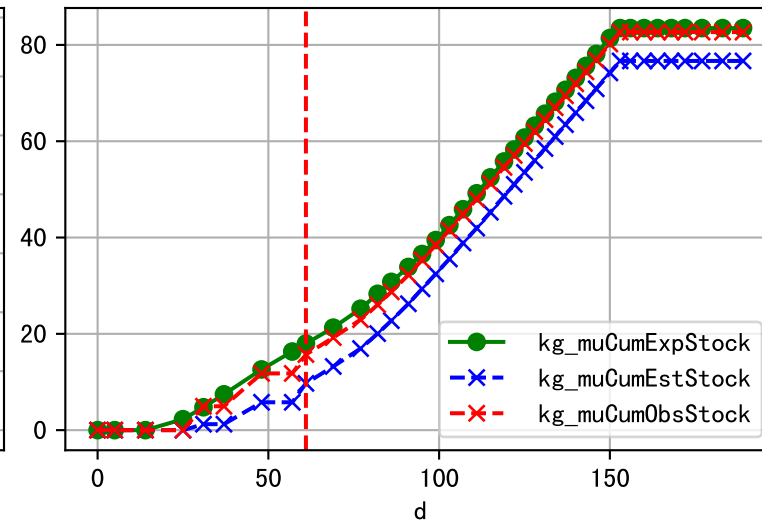

Plot solid fertilizer (kg/mu) usage