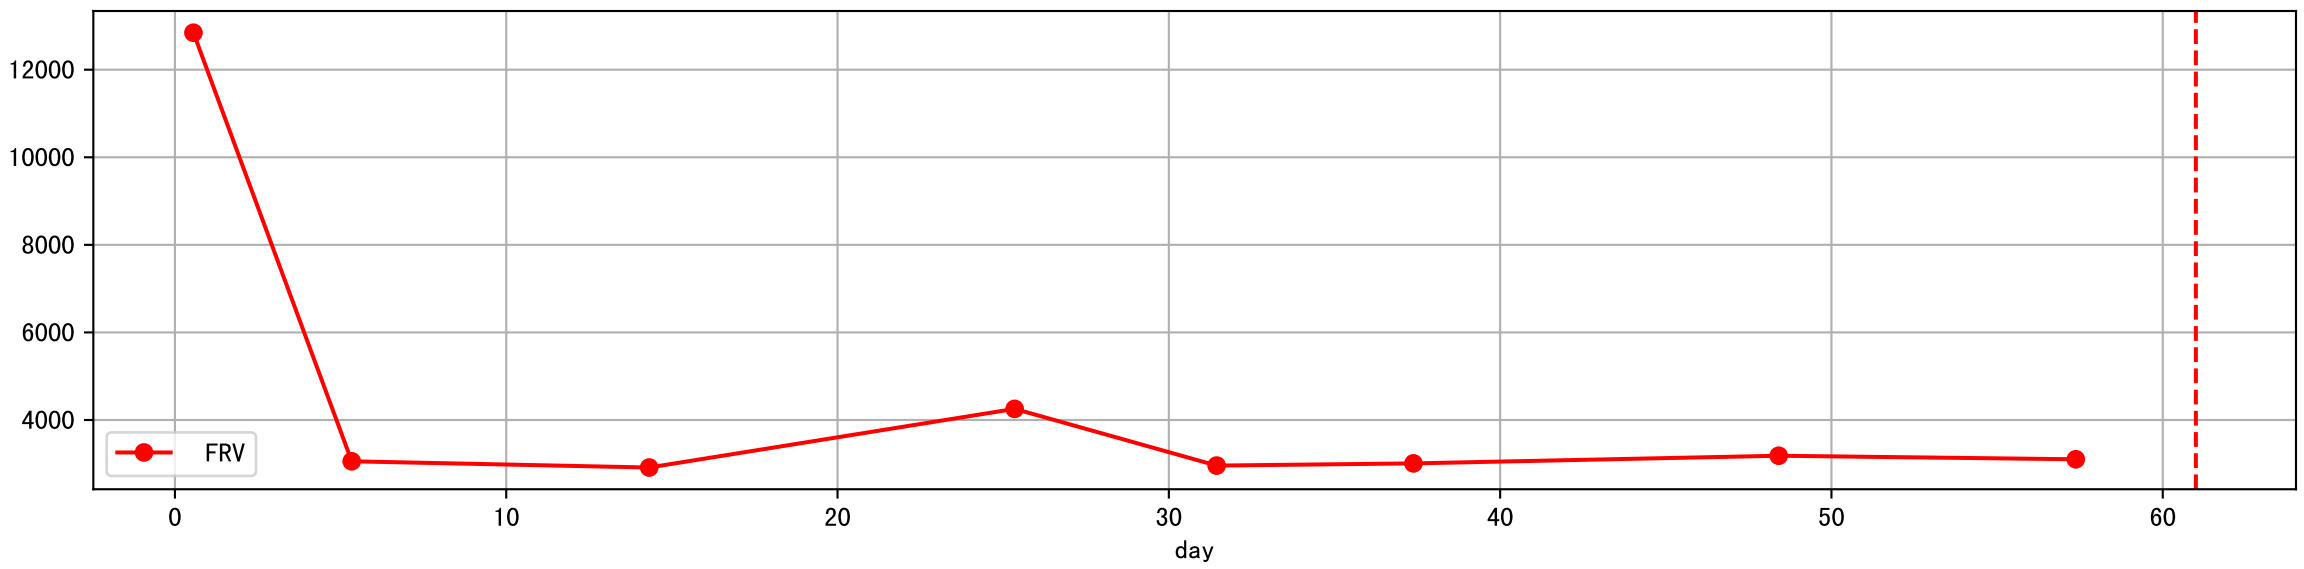

FgArea: [' W1' ]  
NC11 P9  
2025-12-19 (Day 61)

Plot [['EcFgro', 'EcFzExp', 'EcPltng', 'ECdef', 'EcParam', 'water\_ec']]

Plot [' ECopt ']

P9AW\_W1 : M\_W

plot dFFv

plot dfFv (daily Agg)

Plot minDeltaM, minDeltaMs, minDeltaMt

Daily %DeltaM and %DeltaM/1000ml ETcIdef for M\_W (-0.6%/D, -2.2%/1000ml ET)

ETcldef vs pctDeltaM and pdMPerEtL for M\_W

Fdu, duBegFit, and duBeg moving average

Plot ['FR', 'Fdu', 'soilSetVI']

ETcM and ETcMma

Plot [['taoc', 'taoc\_raw:ro', 'taoc\_avg:r-']]

note	fz	fzStockID	expFDF	expEC	preDu	fzDu
假设未如期灌溉	丰码有品果期肥		nan	nan	0.0	0.0
假设未如期灌溉	丰码有品果期肥		nan	nan	0.0	0.0
假设未如期灌溉	丰码有品果期肥		nan	nan	0.0	0.0
假设未如期灌溉	丰码有品果期肥		nan	nan	0.0	0.0
假设未如期灌溉	丰码有品果期肥		nan	nan	0.0	0.0
如期灌溉, 灌溉透支2874ml/株, 肥料名缺失(假设只灌清水)	丰码有品果期肥	NA	nan	360.0	600.0	2248.0
预期灌溉 (昨日未灌), 预期灌溉	丰码有品果期肥	1033	312.3	1092.0	1036.0	4348.0
预期灌溉	丰码有品果期肥	1033	333.6	1050.0	959.0	4209.0
预期灌溉	丰码有品果期肥	TBD	322.9	861.0	998.0	4400.0
预期灌溉	丰码有品果期肥	TBD	387.6	795.0	765.0	4400.0