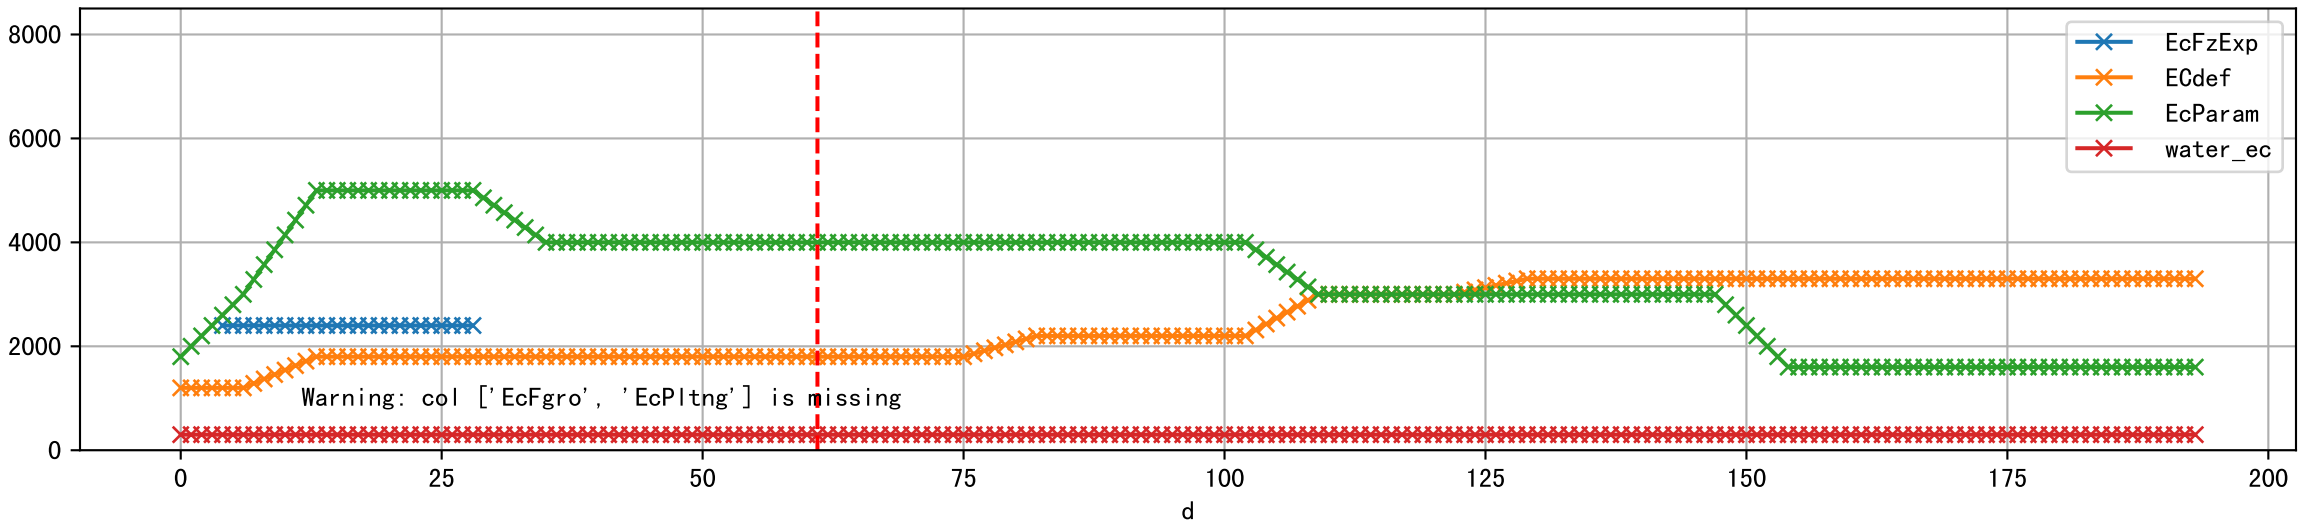

FgArea: [' W1' ]  
NC11 P9  
2025-12-19 (Day 61)

Plot [['EcFgro', 'EcFzExp', 'EcPltng', 'ECdef', 'EcParam', 'water\_ec']]

Plot [' ECopt ']

P9AW\_W1 : M\_W

plot dFFv

plot dfFv (daily Agg)

Plot minDeltaM, minDeltaMs, minDeltaMt

Daily %DeltaM and %DeltaM/1000ml ETcIdef for M\_W (-0.6%/D, -2.2%/1000ml ET)

ETcldef vs pctDeltaM and pdMPerEtL for M\_W

Fdu, duBegFit, and duBeg moving average

Plot ['FR', 'Fdu', 'soilSetVI']

ETcM and ETcMma

Plot [['taoc', 'taoc\_raw:ro', 'taoc\_avg:r-']]

note	fz	fzStockID	expFDF	expEC	preDu	fzDu
假设未如期灌溉	丰码有品果期肥		nan	nan	0.0	0.0
假设未如期灌溉	丰码有品果期肥		nan	nan	0.0	0.0
假设未如期灌溉	丰码有品果期肥		nan	nan	0.0	0.0
假设未如期灌溉	丰码有品果期肥		nan	nan	0.0	0.0
假设未如期灌溉	丰码有品果期肥		nan	nan	0.0	0.0
如期灌溉, 灌溉透支2874ml/株, 肥料名缺失(假设只灌清水)	丰码有品果期肥	NA	nan	360.0	600.0	2248.0
预期灌溉 (昨日未灌), 预期灌溉	丰码有品果期肥	1033	312.3	1092.0	1036.0	4348.0
预期灌溉	丰码有品果期肥	1033	333.6	1050.0	959.0	4209.0
预期灌溉	丰码有品果期肥	TBD	322.9	861.0	998.0	4400.0
预期灌溉	丰码有品果期肥	TBD	387.6	795.0	765.0	4400.0