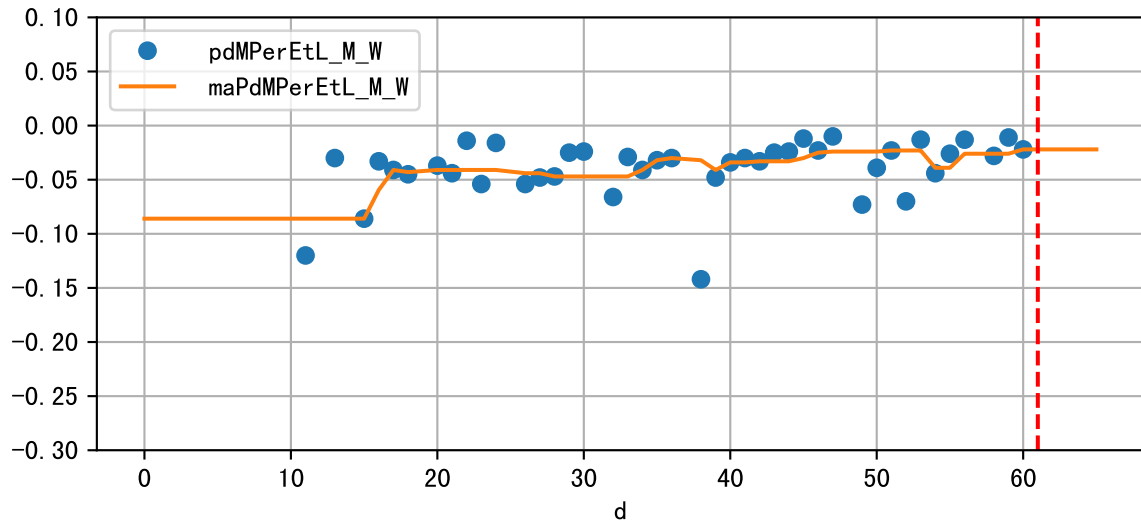

FgArea: [' W1' ]  
NC11 P9  
2025-12-19 (Day 61)

Plot [['EcFgro', 'EcFzExp', 'EcPltng', 'ECdef', 'EcParam', 'water\_ec']]

Plot [' ECopt ']

P9AW\_W1 : M\_W

plot dFFv

plot dfFv (daily Agg)

Plot minDeltaM, minDeltaMs, minDeltaMt

Daily %DeltaM and %DeltaM/1000ml ETcIdef for M\_W (-0.6%/D, -2.2%/1000ml ET)

ETcldef vs pctDeltaM and pdMPerEtL for M\_W

Fdu, duBegFit, and duBeg moving average

Plot ['FR', 'Fdu', 'soilSetVI']

ETcM and ETcMma

Plot [['taoc', 'taoc\_raw:ro', 'taoc\_avg:r-']]

note	fz	fzStockID	expFDF	expEC	preDu	fzDu
假设未如期灌溉	丰码有品果期肥		nan	nan	0.0	0.0
假设未如期灌溉	丰码有品果期肥		nan	nan	0.0	0.0
假设未如期灌溉	丰码有品果期肥		nan	nan	0.0	0.0
假设未如期灌溉	丰码有品果期肥		nan	nan	0.0	0.0
假设未如期灌溉	丰码有品果期肥		nan	nan	0.0	0.0
如期灌溉, 灌溉透支2874ml/株, 肥料名缺失(假设只灌清水)	丰码有品果期肥	NA	nan	360.0	600.0	2248.0
预期灌溉 (昨日未灌), 预期灌溉	丰码有品果期肥	1033	312.3	1092.0	1036.0	4348.0
预期灌溉	丰码有品果期肥	1033	333.6	1050.0	959.0	4209.0
预期灌溉	丰码有品果期肥	TBD	322.9	861.0	998.0	4400.0
预期灌溉	丰码有品果期肥	TBD	387.6	795.0	765.0	4400.0