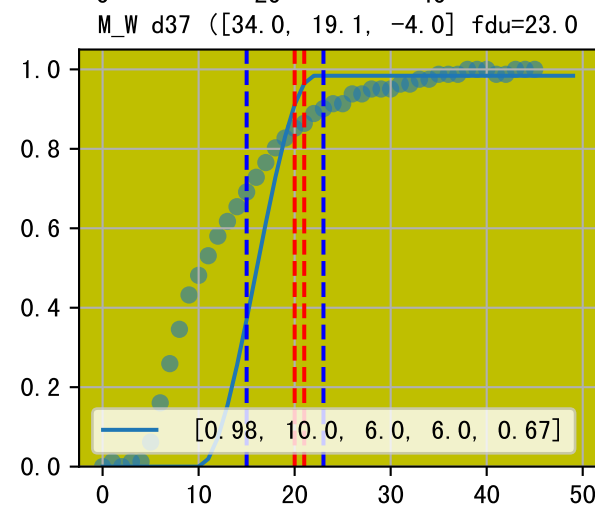

FgArea: [' W1' ]  
NC11 P9  
2025-12-19 (Day 61)

Plot [['EcFgro', 'EcFzExp', 'EcPltng', 'ECdef', 'EcParam', 'water\_ec']]

Plot [' ECopt ']

P9AW\_W1 : M\_W

plot dFFv

plot dfFv (daily Agg)

Plot minDeltaM, minDeltaMs, minDeltaMt

Daily %DeltaM and %DeltaM/1000ml ETcIdef for M\_W (-0.6%/D, -2.2%/1000ml ET)

ETcldef vs pctDeltaM and pdMPerEtL for M\_W

Fdu, duBegFit, and duBeg moving average

Plot ['FR', 'Fdu', 'soilSetVI']

ETcM and ETcMma

Plot [['taoc', 'taoc\_raw:ro', 'taoc\_avg:r-']]

note	fz	fzStockID	expFDF	expEC	preDu	fzDu
假设未如期灌溉	丰码有品果期肥		nan	nan	0.0	0.0
假设未如期灌溉	丰码有品果期肥		nan	nan	0.0	0.0
假设未如期灌溉	丰码有品果期肥		nan	nan	0.0	0.0
假设未如期灌溉	丰码有品果期肥		nan	nan	0.0	0.0
假设未如期灌溉	丰码有品果期肥		nan	nan	0.0	0.0
如期灌溉, 灌溉透支2874ml/株, 肥料名缺失(假设只灌清水)	丰码有品果期肥	NA	nan	360.0	600.0	2248.0
预期灌溉 (昨日未灌), 预期灌溉	丰码有品果期肥	1033	312.3	1092.0	1036.0	4348.0
预期灌溉	丰码有品果期肥	1033	333.6	1050.0	959.0	4209.0
预期灌溉	丰码有品果期肥	TBD	322.9	861.0	998.0	4400.0
预期灌溉	丰码有品果期肥	TBD	387.6	795.0	765.0	4400.0