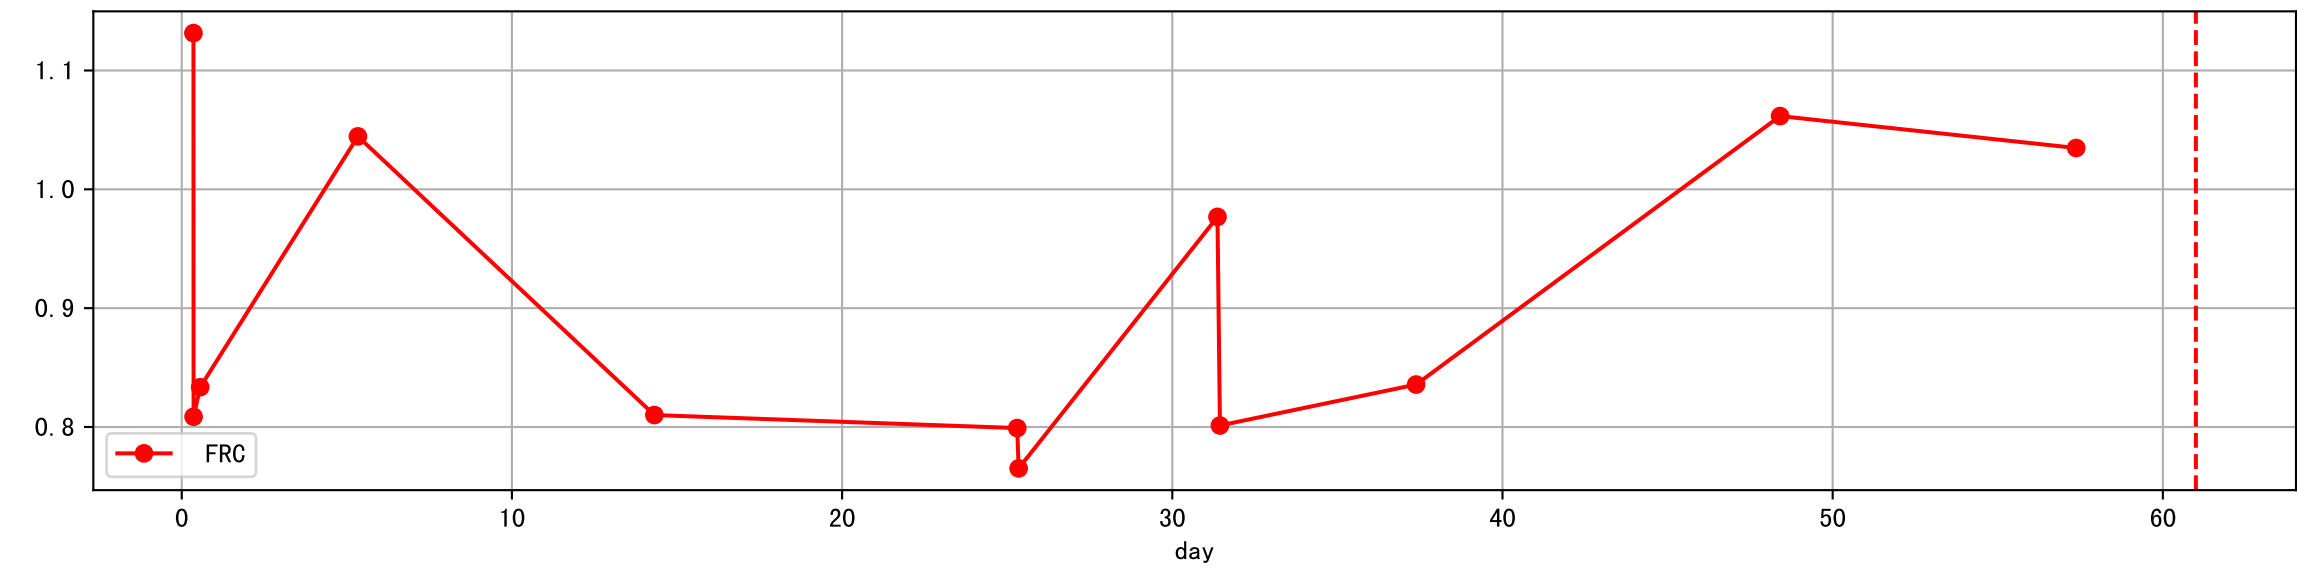

FgArea: [' W1' ]  
NC11 P9  
2025-12-19 (Day 61)

Plot [['EcFgro', 'EcFzExp', 'EcPltng', 'ECdef', 'EcParam', 'water\_ec']]

Plot [' ECopt ']

P9AW\_W1 : M\_W

plot dFFv

plot dfFv (daily Agg)

Plot minDeltaM, minDeltaMs, minDeltaMt

Daily %DeltaM and %DeltaM/1000ml ETcIdef for M\_W (-0.6%/D, -2.2%/1000ml ET)

ETcldef vs pctDeltaM and pdMPerEtL for M\_W

Fdu, duBegFit, and duBeg moving average

Plot ['FR', 'Fdu', 'soilSetVI']

ETcM and ETcMma

Plot [['taoc', 'taoc\_raw:ro', 'taoc\_avg:r-']]

note	fz	fzStockID	expFDF	expEC	preDu	fzDu
假设未如期灌溉	丰码有品果期肥		nan	nan	0.0	0.0
假设未如期灌溉	丰码有品果期肥		nan	nan	0.0	0.0
假设未如期灌溉	丰码有品果期肥		nan	nan	0.0	0.0
假设未如期灌溉	丰码有品果期肥		nan	nan	0.0	0.0
假设未如期灌溉	丰码有品果期肥		nan	nan	0.0	0.0
如期灌溉, 灌溉透支2874ml/株, 肥料名缺失(假设只灌清水)	丰码有品果期肥	NA	nan	360.0	600.0	2248.0
预期灌溉 (昨日未灌), 预期灌溉	丰码有品果期肥	1033	312.3	1092.0	1036.0	4348.0
预期灌溉	丰码有品果期肥	1033	333.6	1050.0	959.0	4209.0
预期灌溉	丰码有品果期肥	TBD	322.9	861.0	998.0	4400.0
预期灌溉	丰码有品果期肥	TBD	387.6	795.0	765.0	4400.0