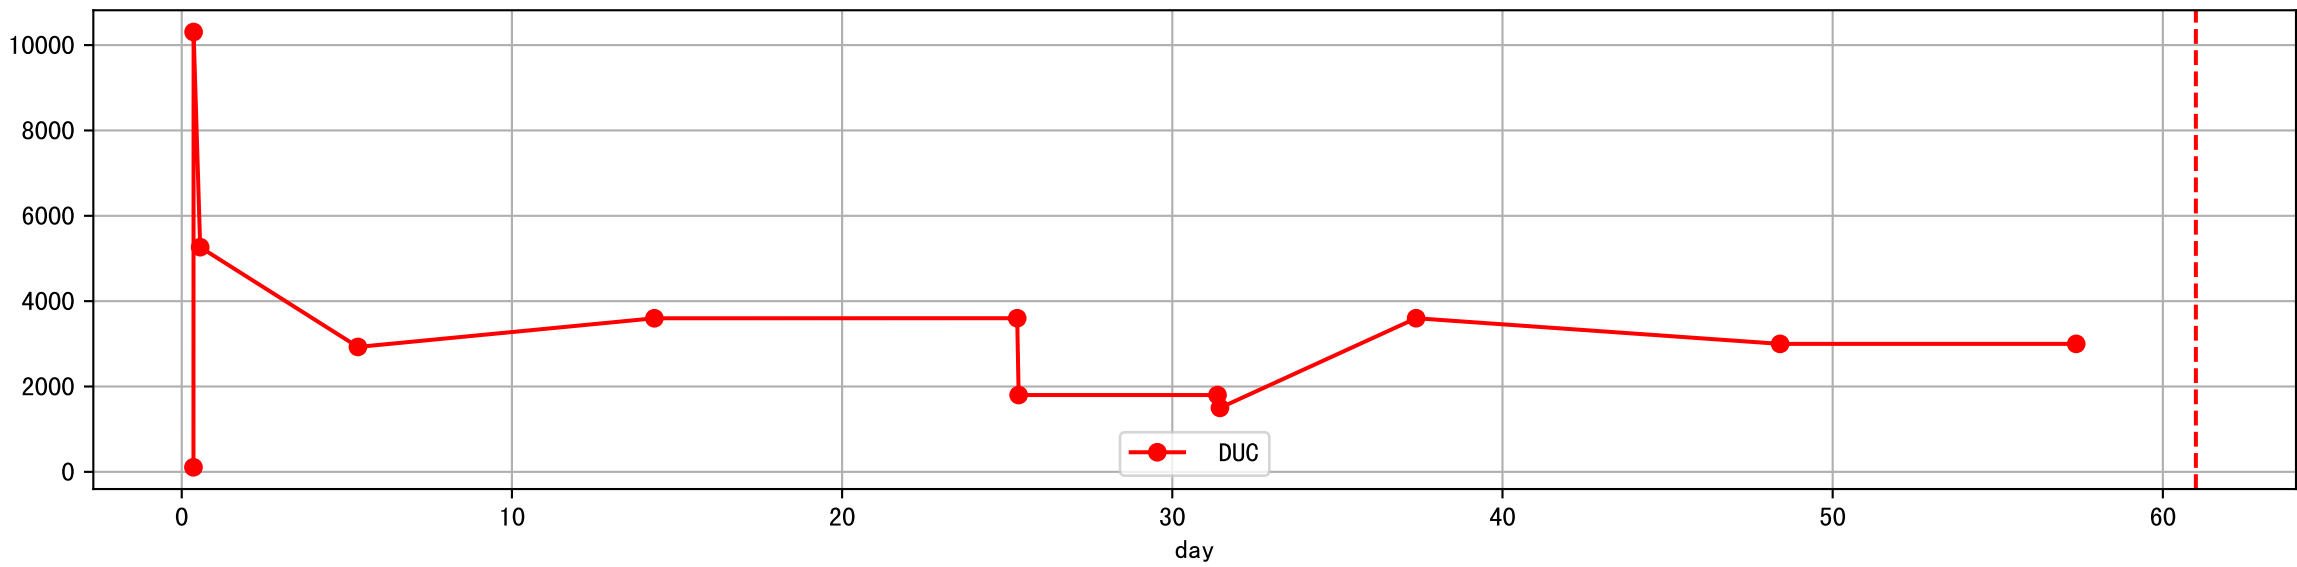

FgArea: [' W1' ]  
NC11 P9  
2025-12-19 (Day 61)

Plot [['EcFgro', 'EcFzExp', 'EcPltng', 'ECdef', 'EcParam', 'water\_ec']]

Plot [' ECopt ']

P9AW\_W1 : M\_W

plot dFFv

plot dfFv (daily Agg)

Plot minDeltaM, minDeltaMs, minDeltaMt

Daily %DeltaM and %DeltaM/1000ml ETcIdef for M\_W (-0.6%/D, -2.2%/1000ml ET)

ETcldef vs pctDeltaM and pdMPerEtL for M\_W

Fdu, duBegFit, and duBeg moving average

Plot ['FR', 'Fdu', 'soilSetVI']

ETcM and ETcMma

Plot [['taoc', 'taoc\_raw:ro', 'taoc\_avg:r-']]

note	fz	fzStockID	expFDF	expEC	preDu	fzDu
假设未如期灌溉	丰码有品果期肥		nan	nan	0.0	0.0
假设未如期灌溉	丰码有品果期肥		nan	nan	0.0	0.0
假设未如期灌溉	丰码有品果期肥		nan	nan	0.0	0.0
假设未如期灌溉	丰码有品果期肥		nan	nan	0.0	0.0
假设未如期灌溉	丰码有品果期肥		nan	nan	0.0	0.0
如期灌溉, 灌溉透支2874ml/株, 肥料名缺失(假设只灌清水)	丰码有品果期肥	NA	nan	360.0	600.0	2248.0
预期灌溉 (昨日未灌), 预期灌溉	丰码有品果期肥	1033	312.3	1092.0	1036.0	4348.0
预期灌溉	丰码有品果期肥	1033	333.6	1050.0	959.0	4209.0
预期灌溉	丰码有品果期肥	TBD	322.9	861.0	998.0	4400.0
预期灌溉	丰码有品果期肥	TBD	387.6	795.0	765.0	4400.0