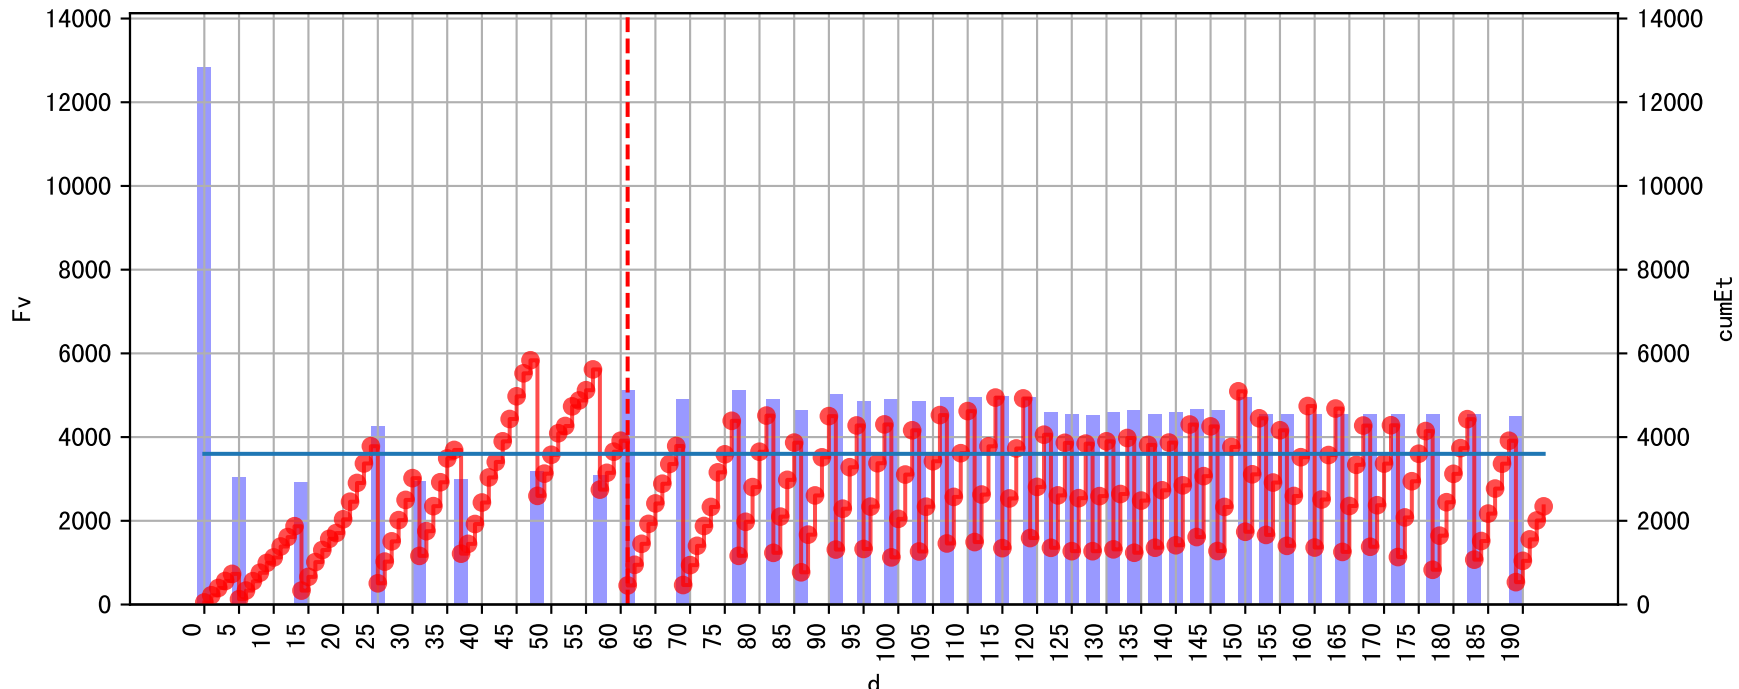

FgArea: [' W1' ]  
NC11 P9  
2025-12-19 (Day 61)

Plot [['EcFgro', 'EcFzExp', 'EcPltng', 'ECdef', 'EcParam', 'water\_ec']]

Plot [' ECopt ']

P9AW\_W1 : M\_W

plot dFFv

plot dfFv (daily Agg)

Plot minDeltaM, minDeltaMs, minDeltaMt

Daily %DeltaM and %DeltaM/1000ml ETcIdef for M\_W (-0.6%/D, -2.2%/1000ml ET)

ETcldef vs pctDeltaM and pdMPerEtL for M\_W

Fdu, duBegFit, and duBeg moving average

Plot ['FR', 'Fdu', 'soilSetVI']

ETcM and ETcMma

Plot [['taoc', 'taoc\_raw:ro', 'taoc\_avg:r-']]

note	fz	fzStockID	expFDF	expEC	preDu	fzDu
假设未如期灌溉	丰码有品果期肥		nan	nan	0.0	0.0
假设未如期灌溉	丰码有品果期肥		nan	nan	0.0	0.0
假设未如期灌溉	丰码有品果期肥		nan	nan	0.0	0.0
假设未如期灌溉	丰码有品果期肥		nan	nan	0.0	0.0
假设未如期灌溉	丰码有品果期肥		nan	nan	0.0	0.0
如期灌溉, 灌溉透支2874ml/株, 肥料名缺失(假设只灌清水)	丰码有品果期肥	NA	nan	360.0	600.0	2248.0
预期灌溉 (昨日未灌), 预期灌溉	丰码有品果期肥	1033	312.3	1092.0	1036.0	4348.0
预期灌溉	丰码有品果期肥	1033	333.6	1050.0	959.0	4209.0
预期灌溉	丰码有品果期肥	TBD	322.9	861.0	998.0	4400.0
预期灌溉	丰码有品果期肥	TBD	387.6	795.0	765.0	4400.0