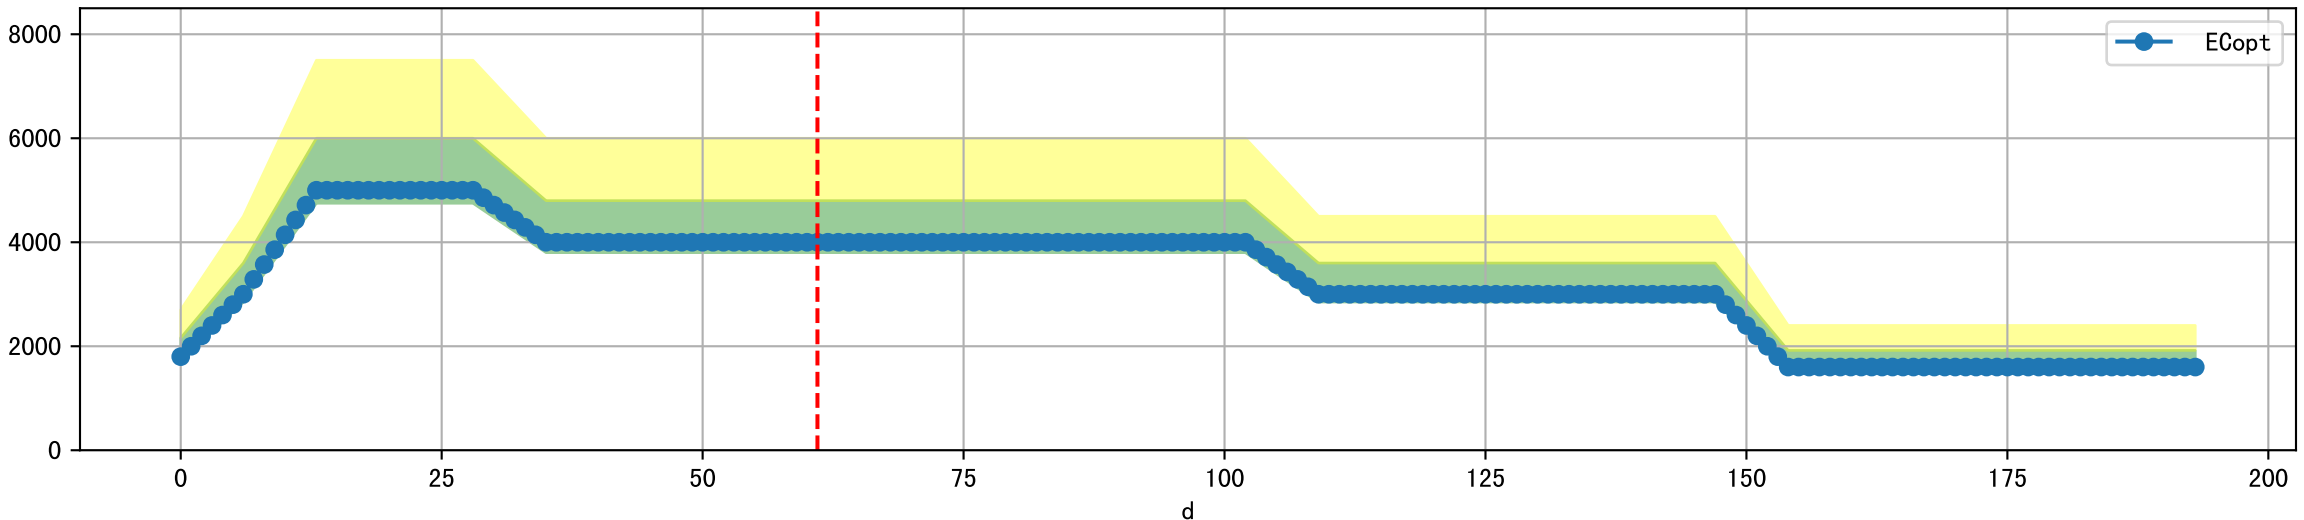

FgArea: [' W1' ]  
NC11 P9  
2025-12-19 (Day 61)

Plot [['EcFgro', 'EcFzExp', 'EcPltng', 'ECdef', 'EcParam', 'water\_ec']]

Plot [' ECopt ']

P9AW\_W1 : M\_W

plot dFFv

plot dfFv (daily Agg)

Plot minDeltaM, minDeltaMs, minDeltaMt

Daily %DeltaM and %DeltaM/1000ml ETcIdef for M\_W (-0.6%/D, -2.2%/1000ml ET)

ETcldef vs pctDeltaM and pdMPerEtL for M\_W

Fdu, duBegFit, and duBeg moving average

Plot ['FR', 'Fdu', 'soilSetVI']

ETcM and ETcMma

Plot [['taoc', 'taoc\_raw:ro', 'taoc\_avg:r-']]

note	fz	fzStockID	expFDF	expEC	preDu	fzDu
假设未如期灌溉	丰码有品果期肥		nan	nan	0.0	0.0
假设未如期灌溉	丰码有品果期肥		nan	nan	0.0	0.0
假设未如期灌溉	丰码有品果期肥		nan	nan	0.0	0.0
假设未如期灌溉	丰码有品果期肥		nan	nan	0.0	0.0
假设未如期灌溉	丰码有品果期肥		nan	nan	0.0	0.0
如期灌溉, 灌溉透支2874ml/株, 肥料名缺失(假设只灌清水)	丰码有品果期肥	NA	nan	360.0	600.0	2248.0
预期灌溉 (昨日未灌), 预期灌溉	丰码有品果期肥	1033	312.3	1092.0	1036.0	4348.0
预期灌溉	丰码有品果期肥	1033	333.6	1050.0	959.0	4209.0
预期灌溉	丰码有品果期肥	TBD	322.9	861.0	998.0	4400.0
预期灌溉	丰码有品果期肥	TBD	387.6	795.0	765.0	4400.0