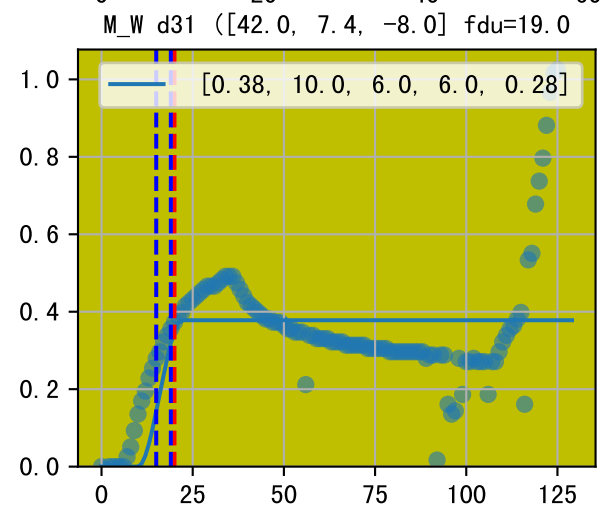

FgArea: [' W1' ]  
NC11 P9  
2025-12-19 (Day 61)

Plot [['EcFgro', 'EcFzExp', 'EcPltng', 'ECdef', 'EcParam', 'water\_ec']]

Plot [' ECopt ']

P9AW\_W1 : M\_W

plot dFFv

plot dfFv (daily Agg)

Plot minDeltaM, minDeltaMs, minDeltaMt

Daily %DeltaM and %DeltaM/1000ml ETcIdef for M\_W (-0.6%/D, -2.2%/1000ml ET)

ETcldef vs pctDeltaM and pdMPerEtL for M\_W

Fdu, duBegFit, and duBeg moving average

Plot ['FR', 'Fdu', 'soilSetVI']

ETcM and ETcMma

Plot [['taoc', 'taoc\_raw:ro', 'taoc\_avg:r-']]

note	fz	fzStockID	expFDF	expEC	preDu	fzDu
假设未如期灌溉	丰码有品果期肥		nan	nan	0.0	0.0
假设未如期灌溉	丰码有品果期肥		nan	nan	0.0	0.0
假设未如期灌溉	丰码有品果期肥		nan	nan	0.0	0.0
假设未如期灌溉	丰码有品果期肥		nan	nan	0.0	0.0
假设未如期灌溉	丰码有品果期肥		nan	nan	0.0	0.0
如期灌溉, 灌溉透支2874ml/株, 肥料名缺失(假设只灌清水)	丰码有品果期肥	NA	nan	360.0	600.0	2248.0
预期灌溉 (昨日未灌), 预期灌溉	丰码有品果期肥	1033	312.3	1092.0	1036.0	4348.0
预期灌溉	丰码有品果期肥	1033	333.6	1050.0	959.0	4209.0
预期灌溉	丰码有品果期肥	TBD	322.9	861.0	998.0	4400.0
预期灌溉	丰码有品果期肥	TBD	387.6	795.0	765.0	4400.0