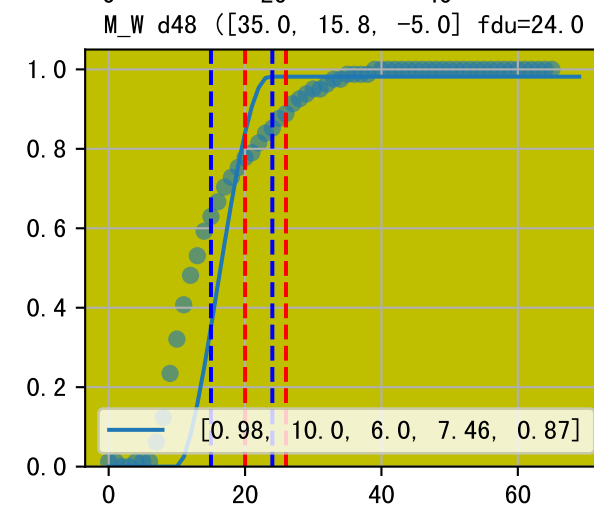

FgArea: [' W1' ]  
NC11 P9  
2025-12-19 (Day 61)

Plot [['EcFgro', 'EcFzExp', 'EcPltng', 'ECdef', 'EcParam', 'water\_ec']]

Plot [' ECopt ']

P9AW\_W1 : M\_W

plot dFFv

plot dfFv (daily Agg)

Plot minDeltaM, minDeltaMs, minDeltaMt

Daily %DeltaM and %DeltaM/1000ml ETcIdef for M\_W (-0.6%/D, -2.2%/1000ml ET)

ETcldef vs pctDeltaM and pdMPerEtL for M\_W

Fdu, duBegFit, and duBeg moving average

Plot ['FR', 'Fdu', 'soilSetVI']

ETcM and ETcMma

Plot [['taoc', 'taoc\_raw:ro', 'taoc\_avg:r-']]

note	fz	fzStockID	expFDF	expEC	preDu	fzDu
假设未如期灌溉	丰码有品果期肥		nan	nan	0.0	0.0
假设未如期灌溉	丰码有品果期肥		nan	nan	0.0	0.0
假设未如期灌溉	丰码有品果期肥		nan	nan	0.0	0.0
假设未如期灌溉	丰码有品果期肥		nan	nan	0.0	0.0
假设未如期灌溉	丰码有品果期肥		nan	nan	0.0	0.0
如期灌溉, 灌溉透支2874ml/株, 肥料名缺失(假设只灌清水)	丰码有品果期肥	NA	nan	360.0	600.0	2248.0
预期灌溉 (昨日未灌), 预期灌溉	丰码有品果期肥	1033	312.3	1092.0	1036.0	4348.0
预期灌溉	丰码有品果期肥	1033	333.6	1050.0	959.0	4209.0
预期灌溉	丰码有品果期肥	TBD	322.9	861.0	998.0	4400.0
预期灌溉	丰码有品果期肥	TBD	387.6	795.0	765.0	4400.0