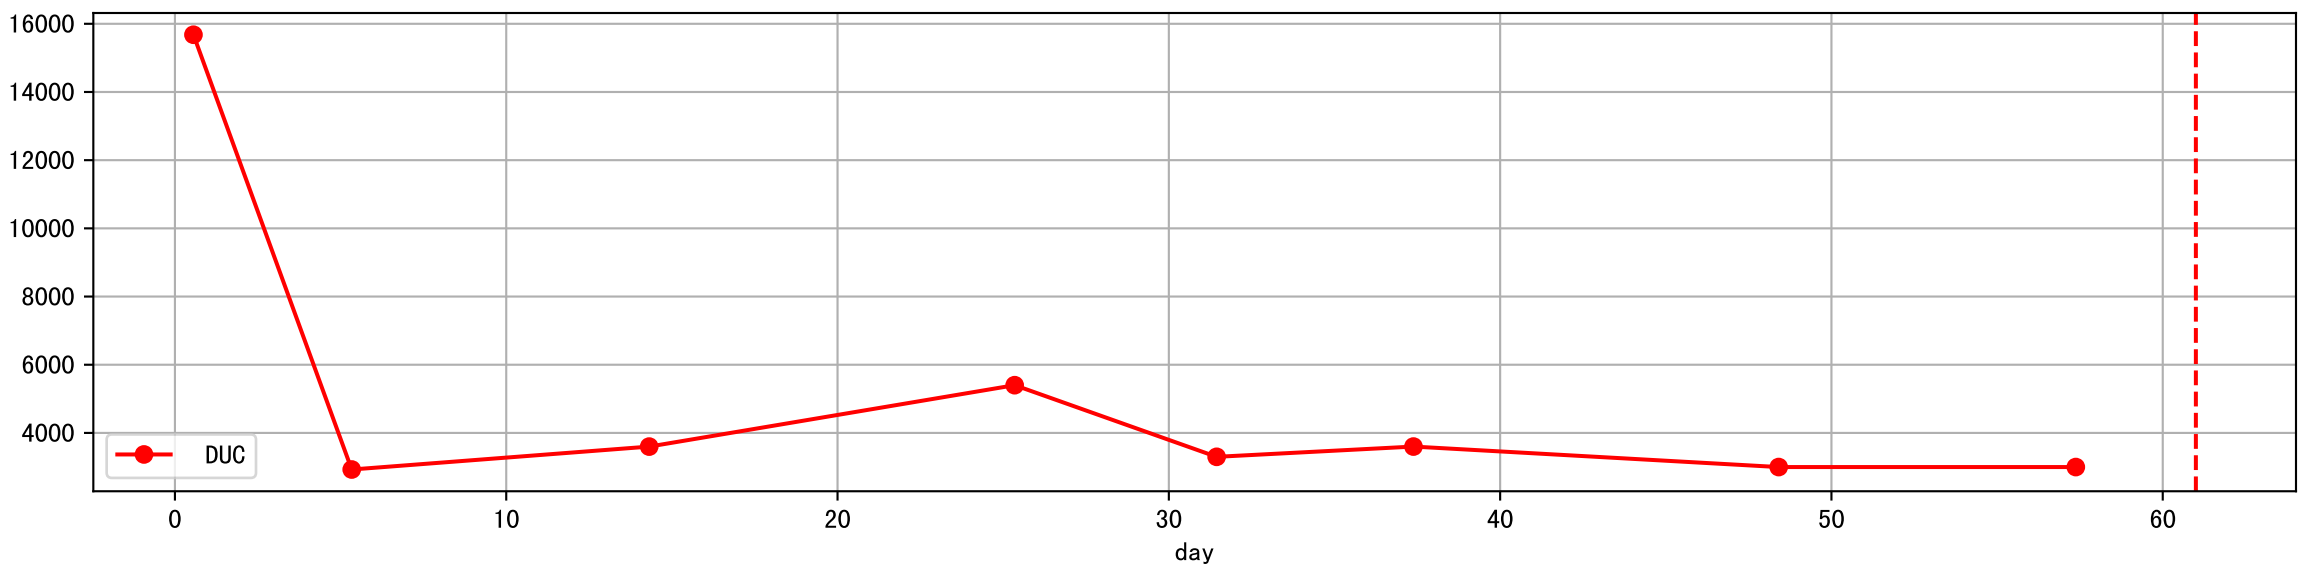

FgArea: [' W1' ]  
NC11 P9  
2025-12-19 (Day 61)

Plot [['EcFgro', 'EcFzExp', 'EcPltng', 'ECdef', 'EcParam', 'water\_ec']]

Plot [' ECopt ']

P9AW\_W1 : M\_W

plot dFFv

plot dfFv (daily Agg)

Plot minDeltaM, minDeltaMs, minDeltaMt

Daily %DeltaM and %DeltaM/1000ml ETcIdef for M\_W (-0.6%/D, -2.2%/1000ml ET)

ETcldef vs pctDeltaM and pdMPerEtL for M\_W

Fdu, duBegFit, and duBeg moving average

Plot ['FR', 'Fdu', 'soilSetVI']

ETcM and ETcMma

Plot [['taoc', 'taoc\_raw:ro', 'taoc\_avg:r-']]

note	fz	fzStockID	expFDF	expEC	preDu	fzDu
假设未如期灌溉	丰码有品果期肥		nan	nan	0.0	0.0
假设未如期灌溉	丰码有品果期肥		nan	nan	0.0	0.0
假设未如期灌溉	丰码有品果期肥		nan	nan	0.0	0.0
假设未如期灌溉	丰码有品果期肥		nan	nan	0.0	0.0
假设未如期灌溉	丰码有品果期肥		nan	nan	0.0	0.0
如期灌溉, 灌溉透支2874ml/株, 肥料名缺失(假设只灌清水)	丰码有品果期肥	NA	nan	360.0	600.0	2248.0
预期灌溉 (昨日未灌), 预期灌溉	丰码有品果期肥	1033	312.3	1092.0	1036.0	4348.0
预期灌溉	丰码有品果期肥	1033	333.6	1050.0	959.0	4209.0
预期灌溉	丰码有品果期肥	TBD	322.9	861.0	998.0	4400.0
预期灌溉	丰码有品果期肥	TBD	387.6	795.0	765.0	4400.0