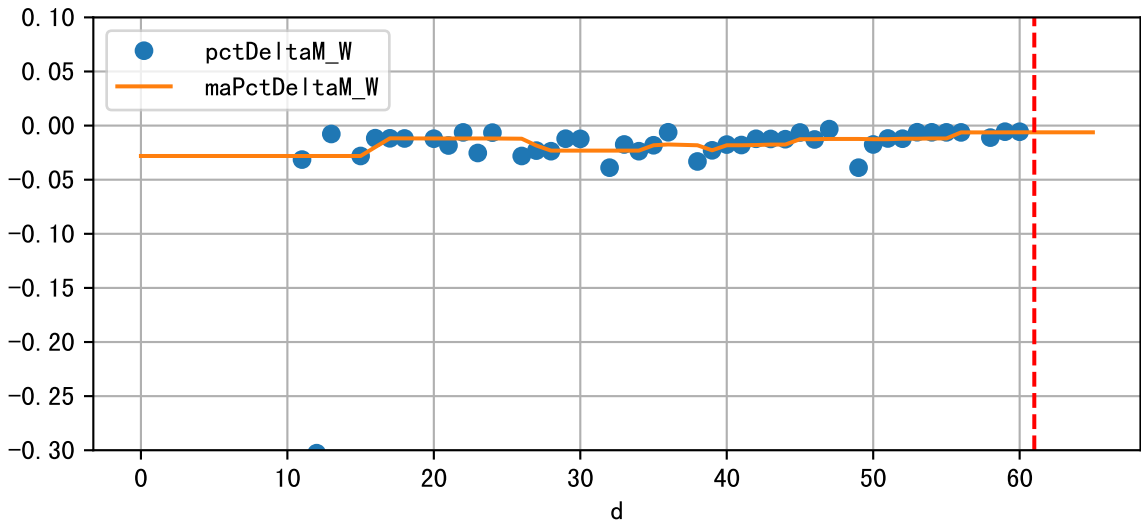

FgArea: [' W1' ]  
NC11 P9  
2025-12-19 (Day 61)

Plot [['EcFgro', 'EcFzExp', 'EcPltng', 'ECdef', 'EcParam', 'water\_ec']]

Plot [' ECopt ']

P9AW\_W1 : M\_W

plot dFFv

plot dfFv (daily Agg)

Plot minDeltaM, minDeltaMs, minDeltaMt

Daily %DeltaM and %DeltaM/1000ml ETcIdef for M\_W (-0.6%/D, -2.2%/1000ml ET)

ETcldef vs pctDeltaM and pdMPerEtL for M\_W

Fdu, duBegFit, and duBeg moving average

Plot ['FR', 'Fdu', 'soilSetVI']

ETcM and ETcMma

Plot [['taoc', 'taoc\_raw:ro', 'taoc\_avg:r-']]

note	fz	fzStockID	expFDF	expEC	preDu	fzDu
假设未如期灌溉	丰码有品果期肥		nan	nan	0.0	0.0
假设未如期灌溉	丰码有品果期肥		nan	nan	0.0	0.0
假设未如期灌溉	丰码有品果期肥		nan	nan	0.0	0.0
假设未如期灌溉	丰码有品果期肥		nan	nan	0.0	0.0
假设未如期灌溉	丰码有品果期肥		nan	nan	0.0	0.0
如期灌溉, 灌溉透支2874ml/株, 肥料名缺失(假设只灌清水)	丰码有品果期肥	NA	nan	360.0	600.0	2248.0
预期灌溉 (昨日未灌), 预期灌溉	丰码有品果期肥	1033	312.3	1092.0	1036.0	4348.0
预期灌溉	丰码有品果期肥	1033	333.6	1050.0	959.0	4209.0
预期灌溉	丰码有品果期肥	TBD	322.9	861.0	998.0	4400.0
预期灌溉	丰码有品果期肥	TBD	387.6	795.0	765.0	4400.0