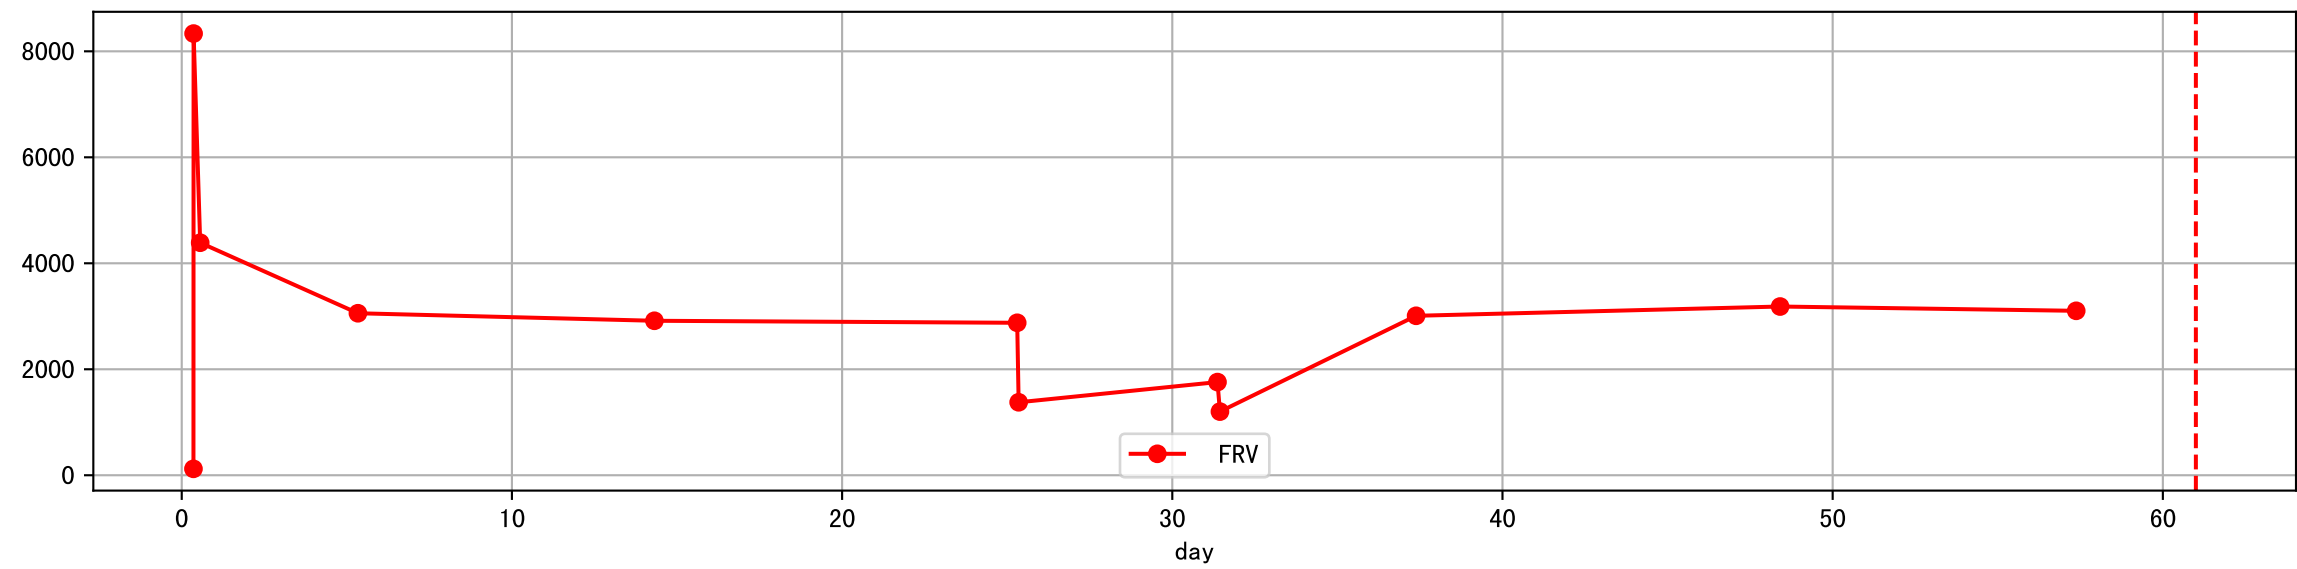

FgArea: [' W1' ]  
NC11 P9  
2025-12-19 (Day 61)

Plot [['EcFgro', 'EcFzExp', 'EcPltng', 'ECdef', 'EcParam', 'water\_ec']]

Plot [' ECopt ']

P9AW\_W1 : M\_W

plot dFFv

plot dfFv (daily Agg)

Plot minDeltaM, minDeltaMs, minDeltaMt

Daily %DeltaM and %DeltaM/1000ml ETcIdef for M\_W (-0.6%/D, -2.2%/1000ml ET)

ETcldef vs pctDeltaM and pdMPerEtL for M\_W

Fdu, duBegFit, and duBeg moving average

Plot ['FR', 'Fdu', 'soilSetVI']

ETcM and ETcMma

Plot [['taoc', 'taoc\_raw:ro', 'taoc\_avg:r-']]

note	fz	fzStockID	expFDF	expEC	preDu	fzDu
假设未如期灌溉	丰码有品果期肥		nan	nan	0.0	0.0
假设未如期灌溉	丰码有品果期肥		nan	nan	0.0	0.0
假设未如期灌溉	丰码有品果期肥		nan	nan	0.0	0.0
假设未如期灌溉	丰码有品果期肥		nan	nan	0.0	0.0
假设未如期灌溉	丰码有品果期肥		nan	nan	0.0	0.0
如期灌溉, 灌溉透支2874ml/株, 肥料名缺失(假设只灌清水)	丰码有品果期肥	NA	nan	360.0	600.0	2248.0
预期灌溉 (昨日未灌), 预期灌溉	丰码有品果期肥	1033	312.3	1092.0	1036.0	4348.0
预期灌溉	丰码有品果期肥	1033	333.6	1050.0	959.0	4209.0
预期灌溉	丰码有品果期肥	TBD	322.9	861.0	998.0	4400.0
预期灌溉	丰码有品果期肥	TBD	387.6	795.0	765.0	4400.0