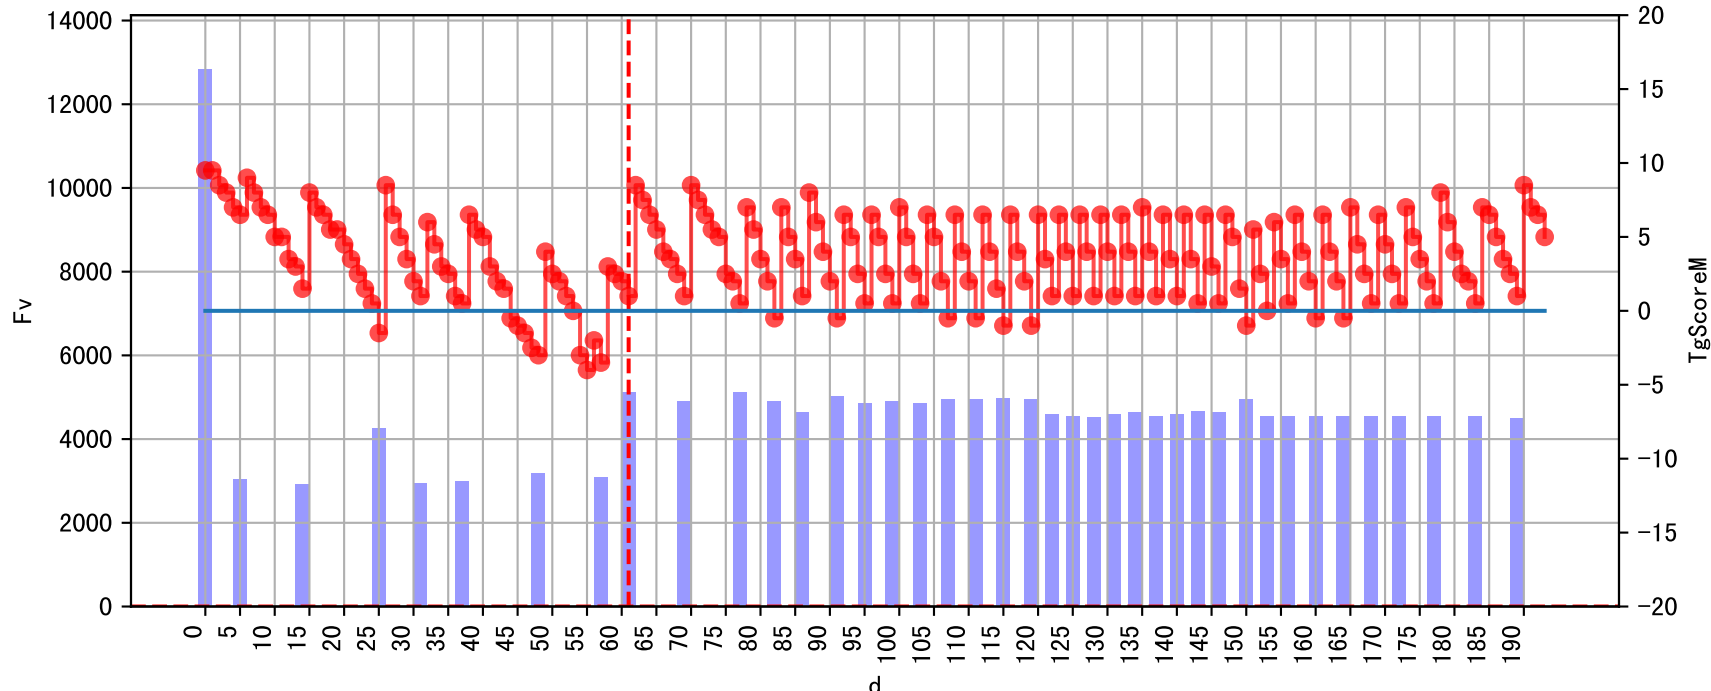

FgArea: [' W1' ]  
NC11 P9  
2025-12-19 (Day 61)

Plot [['EcFgro', 'EcFzExp', 'EcPltng', 'ECdef', 'EcParam', 'water\_ec']]

Plot [' ECopt ']

P9AW\_W1 : M\_W

plot dFFv

plot dfFv (daily Agg)

Plot minDeltaM, minDeltaMs, minDeltaMt

Daily %DeltaM and %DeltaM/1000ml ETcIdef for M\_W (-0.6%/D, -2.2%/1000ml ET)

ETcldef vs pctDeltaM and pdMPerEtL for M\_W

Fdu, duBegFit, and duBeg moving average

Plot ['FR', 'Fdu', 'soilSetVI']

ETcM and ETcMma

Plot [['taoc', 'taoc\_raw:ro', 'taoc\_avg:r-']]

note	fz	fzStockID	expFDF	expEC	preDu	fzDu
假设未如期灌溉	丰码有品果期肥		nan	nan	0.0	0.0
假设未如期灌溉	丰码有品果期肥		nan	nan	0.0	0.0
假设未如期灌溉	丰码有品果期肥		nan	nan	0.0	0.0
假设未如期灌溉	丰码有品果期肥		nan	nan	0.0	0.0
假设未如期灌溉	丰码有品果期肥		nan	nan	0.0	0.0
如期灌溉, 灌溉透支2874ml/株, 肥料名缺失(假设只灌清水)	丰码有品果期肥	NA	nan	360.0	600.0	2248.0
预期灌溉 (昨日未灌), 预期灌溉	丰码有品果期肥	1033	312.3	1092.0	1036.0	4348.0
预期灌溉	丰码有品果期肥	1033	333.6	1050.0	959.0	4209.0
预期灌溉	丰码有品果期肥	TBD	322.9	861.0	998.0	4400.0
预期灌溉	丰码有品果期肥	TBD	387.6	795.0	765.0	4400.0