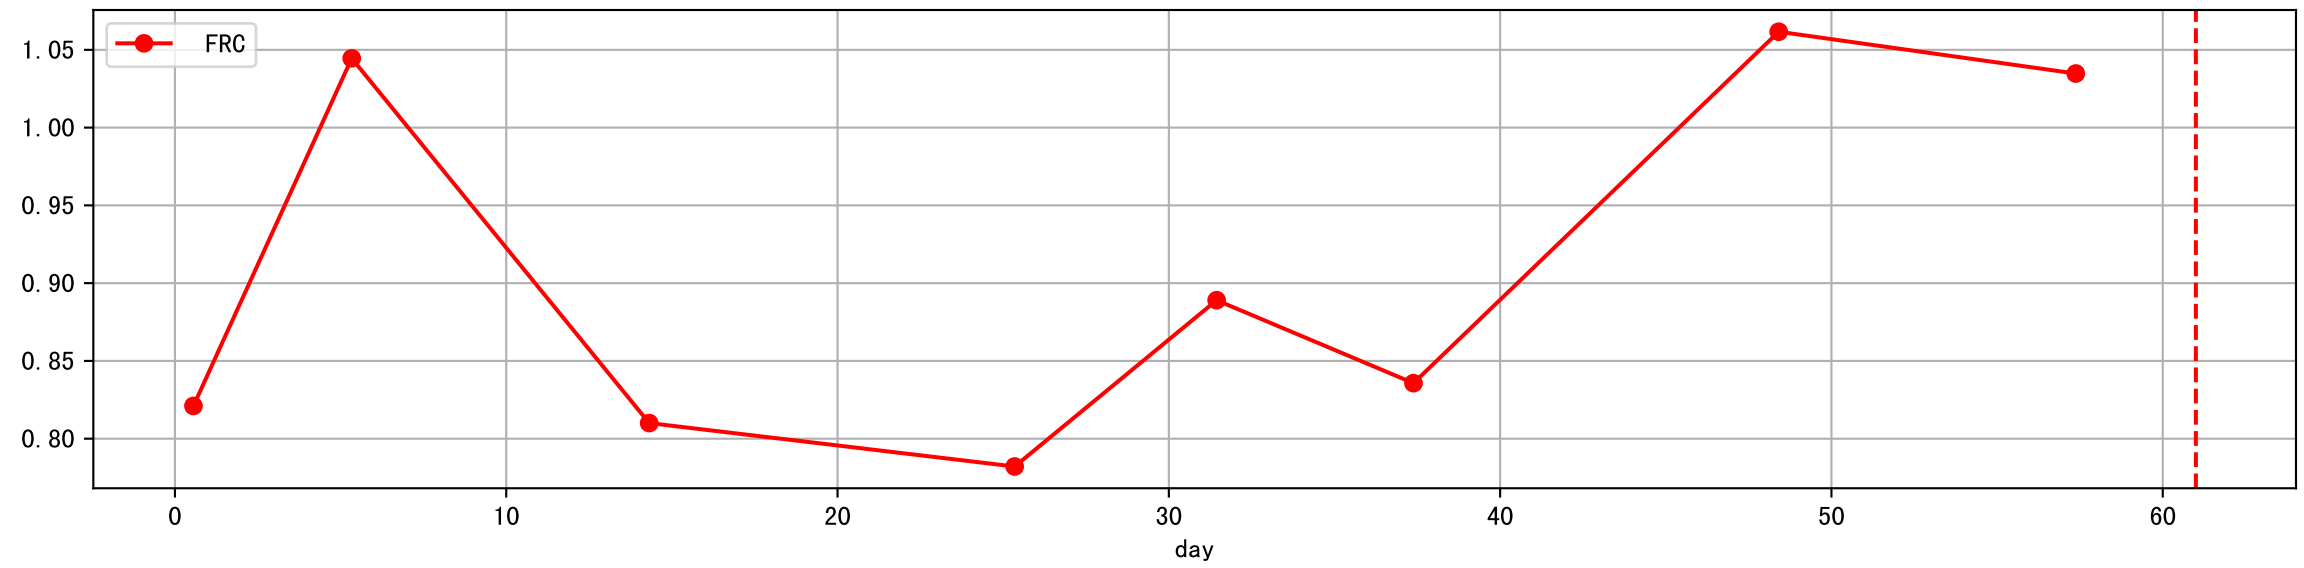

FgArea: [' W1' ]  
NC11 P9  
2025-12-19 (Day 61)

Plot [['EcFgro', 'EcFzExp', 'EcPltng', 'ECdef', 'EcParam', 'water\_ec']]

Plot [' ECopt ']

P9AW\_W1 : M\_W

plot dFFv

plot dfFv (daily Agg)

Plot minDeltaM, minDeltaMs, minDeltaMt

Daily %DeltaM and %DeltaM/1000ml ETcIdef for M\_W (-0.6%/D, -2.2%/1000ml ET)

ETcldef vs pctDeltaM and pdMPerEtL for M\_W

Fdu, duBegFit, and duBeg moving average

Plot ['FR', 'Fdu', 'soilSetVI']

ETcM and ETcMma

Plot [['taoc', 'taoc\_raw:ro', 'taoc\_avg:r-']]

note	fz	fzStockID	expFDF	expEC	preDu	fzDu
假设未如期灌溉	丰码有品果期肥		nan	nan	0.0	0.0
假设未如期灌溉	丰码有品果期肥		nan	nan	0.0	0.0
假设未如期灌溉	丰码有品果期肥		nan	nan	0.0	0.0
假设未如期灌溉	丰码有品果期肥		nan	nan	0.0	0.0
假设未如期灌溉	丰码有品果期肥		nan	nan	0.0	0.0
如期灌溉, 灌溉透支2874ml/株, 肥料名缺失(假设只灌清水)	丰码有品果期肥	NA	nan	360.0	600.0	2248.0
预期灌溉 (昨日未灌), 预期灌溉	丰码有品果期肥	1033	312.3	1092.0	1036.0	4348.0
预期灌溉	丰码有品果期肥	1033	333.6	1050.0	959.0	4209.0
预期灌溉	丰码有品果期肥	TBD	322.9	861.0	998.0	4400.0
预期灌溉	丰码有品果期肥	TBD	387.6	795.0	765.0	4400.0