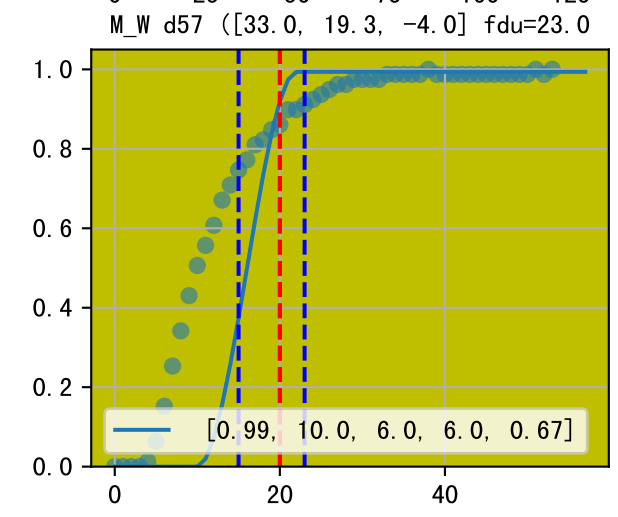

FgArea: [' W1' ]  
NC11 P9  
2025-12-19 (Day 61)

Plot [['EcFgro', 'EcFzExp', 'EcPltng', 'ECdef', 'EcParam', 'water\_ec']]

Plot [' ECopt ']

P9AW\_W1 : M\_W

plot dFFv

plot dfFv (daily Agg)

Plot minDeltaM, minDeltaMs, minDeltaMt

Daily %DeltaM and %DeltaM/1000ml ETcIdef for M\_W (-0.6%/D, -2.2%/1000ml ET)

ETcldef vs pctDeltaM and pdMPerEtL for M\_W

Fdu, duBegFit, and duBeg moving average

Plot ['FR', 'Fdu', 'soilSetVI']

ETcM and ETcMma

Plot [['taoc', 'taoc\_raw:ro', 'taoc\_avg:r-']]

note	fz	fzStockID	expFDF	expEC	preDu	fzDu
假设未如期灌溉	丰码有品果期肥		nan	nan	0.0	0.0
假设未如期灌溉	丰码有品果期肥		nan	nan	0.0	0.0
假设未如期灌溉	丰码有品果期肥		nan	nan	0.0	0.0
假设未如期灌溉	丰码有品果期肥		nan	nan	0.0	0.0
假设未如期灌溉	丰码有品果期肥		nan	nan	0.0	0.0
如期灌溉, 灌溉透支2874ml/株, 肥料名缺失(假设只灌清水)	丰码有品果期肥	NA	nan	360.0	600.0	2248.0
预期灌溉 (昨日未灌), 预期灌溉	丰码有品果期肥	1033	312.3	1092.0	1036.0	4348.0
预期灌溉	丰码有品果期肥	1033	333.6	1050.0	959.0	4209.0
预期灌溉	丰码有品果期肥	TBD	322.9	861.0	998.0	4400.0
预期灌溉	丰码有品果期肥	TBD	387.6	795.0	765.0	4400.0