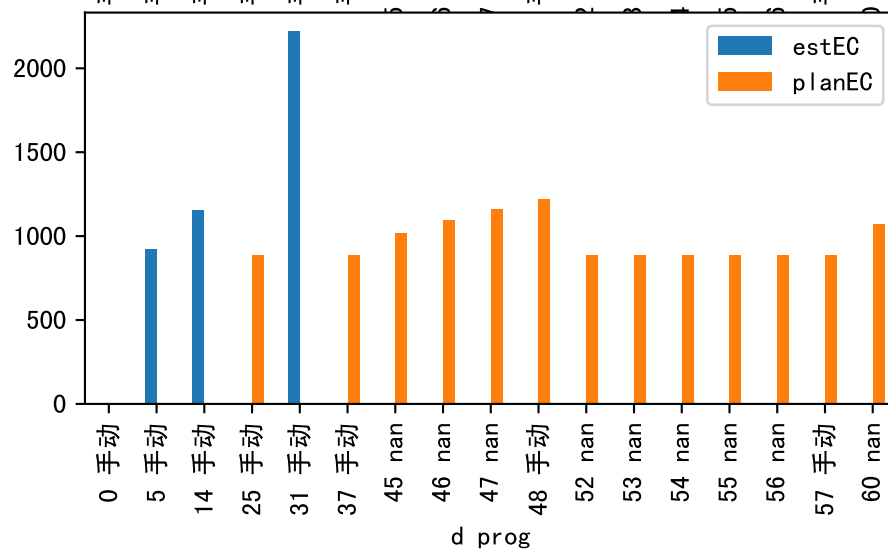

FgArea: [' W1' ]  
NC11 P9  
2025-12-19 (Day 61)

Plot [['EcFgro', 'EcFzExp', 'EcPltng', 'ECdef', 'EcParam', 'water\_ec']]

Plot [' ECopt ']

P9AW\_W1 : M\_W

plot dFFv

plot dfFv (daily Agg)

Plot minDeltaM, minDeltaMs, minDeltaMt

Daily %DeltaM and %DeltaM/1000ml ETcIdef for M\_W (-0.6%/D, -2.2%/1000ml ET)

ETcldef vs pctDeltaM and pdMPerEtL for M\_W

Fdu, duBegFit, and duBeg moving average

Plot ['FR', 'Fdu', 'soilSetVI']

ETcM and ETcMma

Plot [['taoc', 'taoc\_raw:ro', 'taoc\_avg:r-']]

note	fz	fzStockID	expFDF	expEC	preDu	fzDu
假设未如期灌溉	丰码有品果期肥		nan	nan	0.0	0.0
假设未如期灌溉	丰码有品果期肥		nan	nan	0.0	0.0
假设未如期灌溉	丰码有品果期肥		nan	nan	0.0	0.0
假设未如期灌溉	丰码有品果期肥		nan	nan	0.0	0.0
假设未如期灌溉	丰码有品果期肥		nan	nan	0.0	0.0
如期灌溉, 灌溉透支2874ml/株, 肥料名缺失(假设只灌清水)	丰码有品果期肥	NA	nan	360.0	600.0	2248.0
预期灌溉 (昨日未灌), 预期灌溉	丰码有品果期肥	1033	312.3	1092.0	1036.0	4348.0
预期灌溉	丰码有品果期肥	1033	333.6	1050.0	959.0	4209.0
预期灌溉	丰码有品果期肥	TBD	322.9	861.0	998.0	4400.0
预期灌溉	丰码有品果期肥	TBD	387.6	795.0	765.0	4400.0