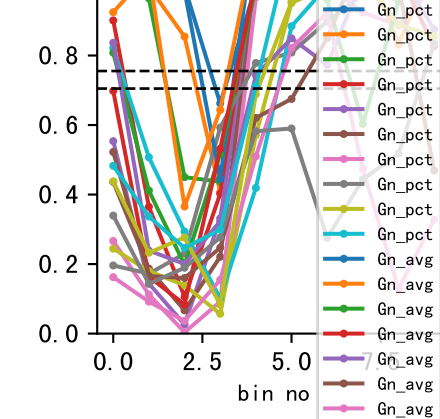

video_624_69_202505041108 D36

NGRDI

GLI

VARI

TGI