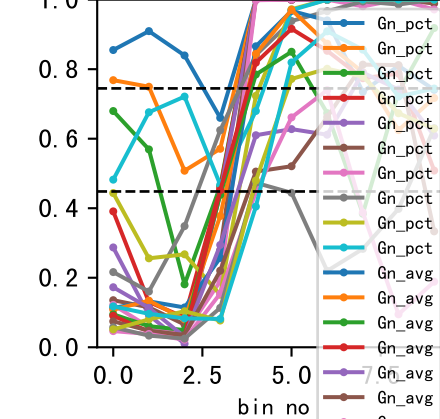

video_624_69_202505041108 D36

NGRDI

GLI

VARI

TGI