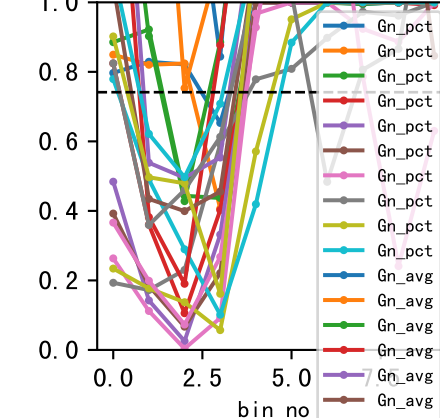

video_624_69_202505041108 D36

NGRDI

GLI

VARI

TGI